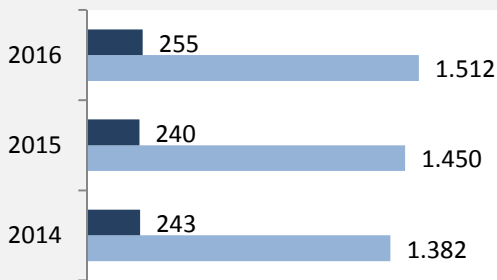

Untergruppenbach - Beschäftigung

sozialvers. Beschäftigung (SvB) in Untergruppenbach (2007 bis 2016)

Grafik: Regionalverband Heilbronn-Franken 2016

prozentuale Entwicklung der SvB in Untergruppenbach (seit 2007)

Grafik: Regionalverband Heilbronn-Franken 2016

■ produzierendes Gewerbe ■ Dienstleistungen

5-Jahres-Wertung (2011 bis 2016):

Beschäftigungsgewinne / -verluste pro 1.000 Beschäftigte

Arbeitslosigkeit in Untergruppenbach

Grafik: Regionalverband Heilbronn-Franken 2016

Arbeitslosigkeit in Untergruppenbach

■ unter 25 Jahre ■ über 55 Jahre

Grafik: Regionalverband Heilbronn-Franken 2016

Datengrundlage: Statistik der Bundesagentur für Arbeit

Abbildungen und Berechnungen: Regionalverband Heilbronn-Franken