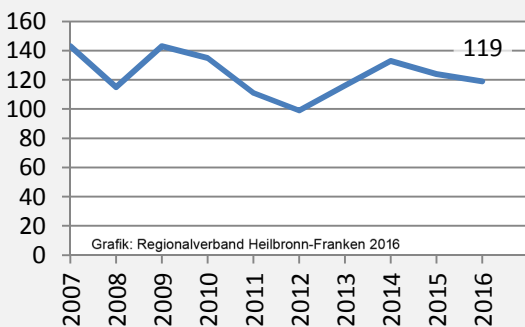

Arbeitslosigkeit in Untergruppenbach

Grafik: Regionalverband Heilbronn-Franken 2016