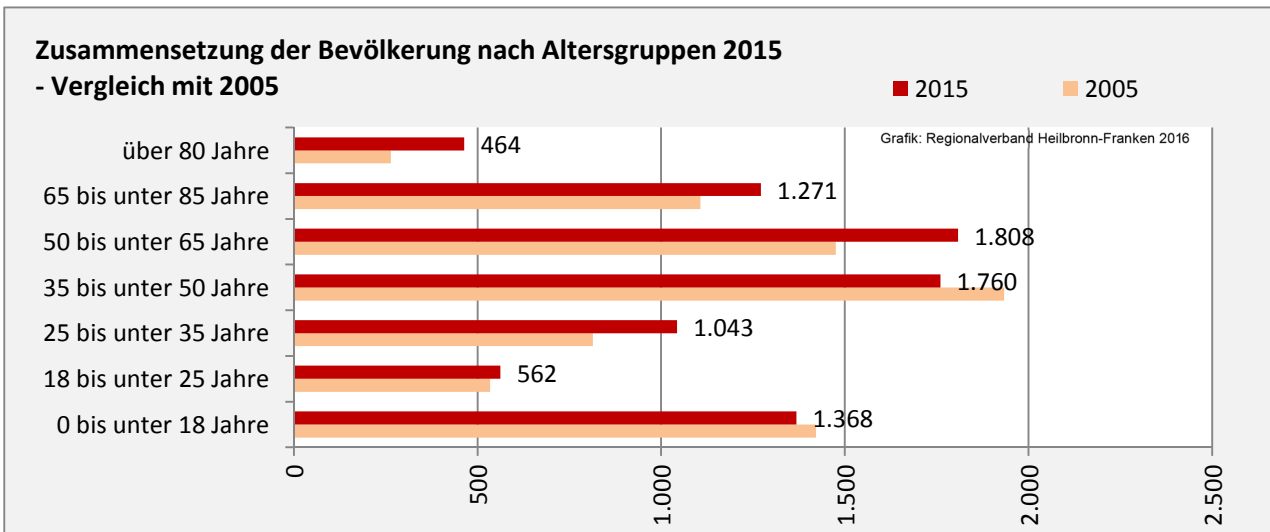

Untergruppenbach - Bevölkerung