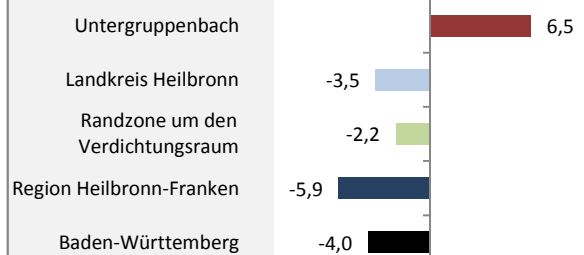

5-Jahres-Wertung (2011 - 2015): natürliche Bevölkerungsentwicklung pro 1.000 Einwohner