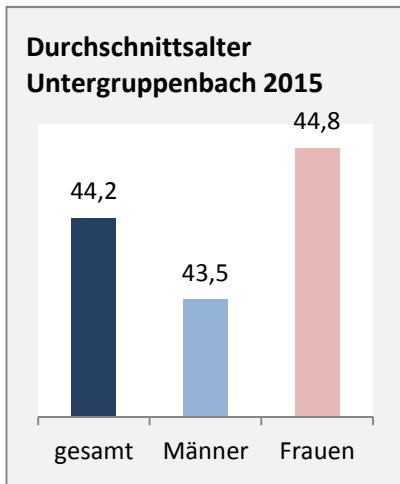

Geburten und Sterbefälle in Untergruppenbach

5-Jahres-Wertung (2011 - 2015): natürliche Bevölkerungsentwicklung pro 1.000 Einwohner

Wanderungssaldi Untergruppenbach

Grafik: Regionalverband Heilbronn-Franken 2016

5-Jahres-Wertung (2011 - 2015): Wanderungsgewinne bzw. -verluste pro 1.000 Einwohner

Datengrundlage: Landesamt für Statistik Baden-Württemberg

Abbildungen und Berechnungen: Regionalverband Heilbronn-Franken

Untergruppenbach - Bevölkerung

Untergruppenbach - Beschäftigung

sozialvers. Beschäftigung (SvB) in Untergruppenbach (2007 bis 2016)

Grafik: Regionalverband Heilbronn-Franken 2016

prozentuale Entwicklung der SvB in Untergruppenbach (seit 2007)