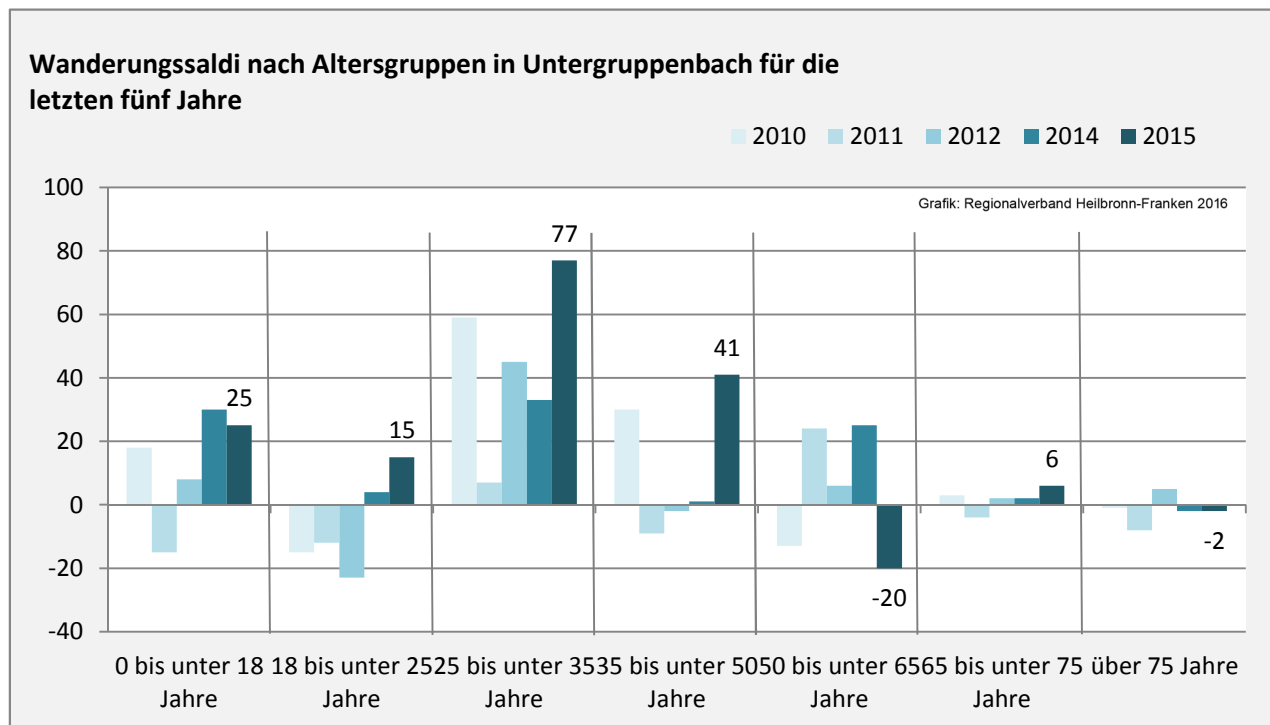

Untergruppenbach - Bevölkerung

Bevölkerungsstand in Untergruppenbach (2006 bis 2015)

Grafik: Regionalverband Heilbronn-Franken 2016

Bevölkerungsentwicklung in Untergruppenbach (seit 2006)

Grafik: Regionalverband Heilbronn-Franken 2016

Geburten und Sterbefälle in Untergruppenbach

5-Jahres-Wertung (2011 - 2015): natürliche Bevölkerungsentwicklung pro 1.000 Einwohner

Wanderungssaldi Untergruppenbach

Grafik: Regionalverband Heilbronn-Franken 2016

5-Jahres-Wertung (2011 - 2015): Wanderungsgewinne bzw. -verluste pro 1.000 Einwohner

Datengrundlage: Landesamt für Statistik Baden-Württemberg

Abbildungen und Berechnungen: Regionalverband Heilbronn-Franken

Untergruppenbach - Bevölkerung

Untergruppenbach - Beschäftigung

sozialvers. Beschäftigung (SvB) in Untergruppenbach (2007 bis 2016)

Grafik: Regionalverband Heilbronn-Franken 2016

prozentuale Entwicklung der SvB in Untergruppenbach (seit 2007)