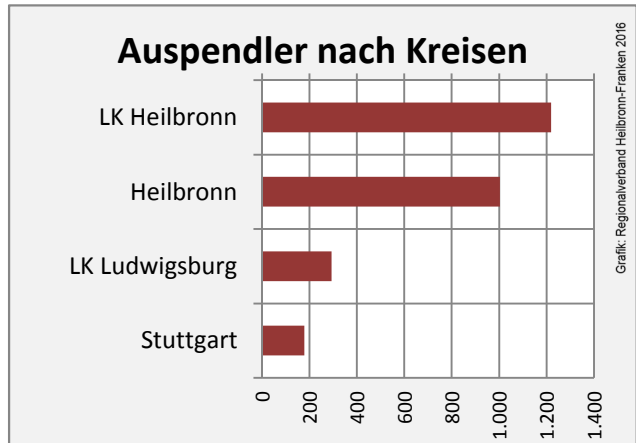

Grafik: Regionalverband Heilbronn-Franken 2016

■ produzierendes Gewerbe ■ Dienstleistungen

Grafik: Regionalverband Heilbronn-Franken 2016

5-Jahres-Wertung (2011 bis 2016):

Beschäftigungsgewinne / -verluste pro 1.000 Beschäftigte

Grafik: Regionalverband Heilbronn-Franken 2016

Arbeitslosigkeit in Untergruppenbach

Grafik: Regionalverband Heilbronn-Franken 2016

Arbeitslosigkeit in Untergruppenbach

■ unter 25 Jahre ■ über 55 Jahre

Grafik: Regionalverband Heilbronn-Franken 2016

Datengrundlage: Statistik der Bundesagentur für Arbeit

Abbildungen und Berechnungen: Regionalverband Heilbronn-Franken

Untergruppenbach - Pendlerverflechtungen 2016

Pendlersaldo: -1430

Datengrundlage: Statistik der Bundesagentur für Arbeit