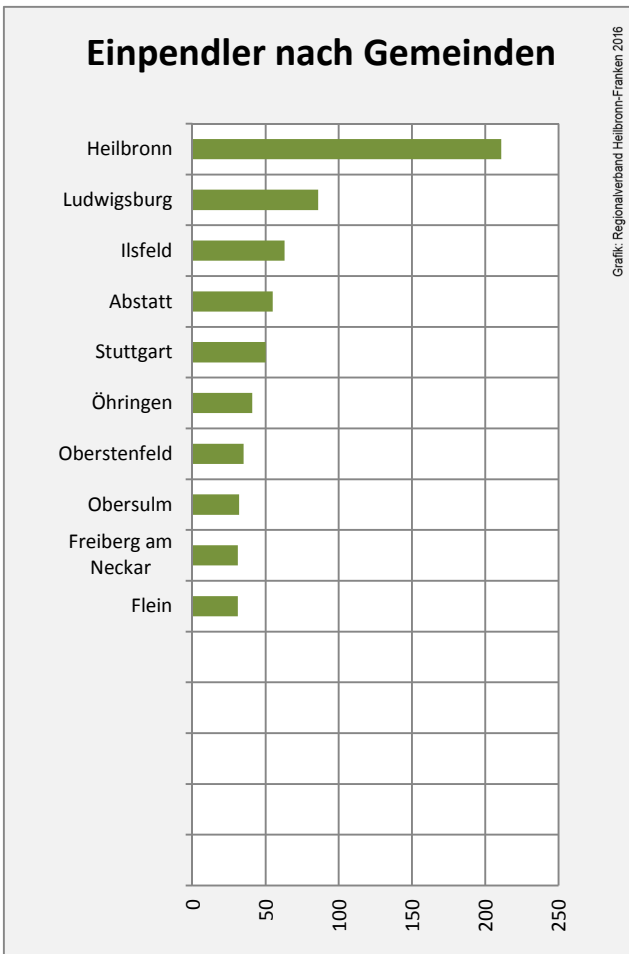

Untergruppenbach - Bevölkerung

Untergruppenbach - Beschäftigung

sozialvers. Beschäftigung (SvB) in Untergruppenbach (2007 bis 2016)

Grafik: Regionalverband Heilbronn-Franken 2016

prozentuale Entwicklung der SvB in Untergruppenbach (seit 2007)

Grafik: Regionalverband Heilbronn-Franken 2016

■ produzierendes Gewerbe ■ Dienstleistungen

Grafik: Regionalverband Heilbronn-Franken 2016

5-Jahres-Wertung (2011 bis 2016):

Beschäftigungsgewinne / -verluste pro 1.000 Beschäftigte

Grafik: Regionalverband Heilbronn-Franken 2016

Arbeitslosigkeit in Untergruppenbach

Grafik: Regionalverband Heilbronn-Franken 2016

Arbeitslosigkeit in Untergruppenbach

■ unter 25 Jahre ■ über 55 Jahre

Grafik: Regionalverband Heilbronn-Franken 2016

Datengrundlage: Statistik der Bundesagentur für Arbeit

Abbildungen und Berechnungen: Regionalverband Heilbronn-Franken

Untergruppenbach - Pendlerverflechtungen 2016

Pendlersaldo: -1430

Datengrundlage: Statistik der Bundesagentur für Arbeit