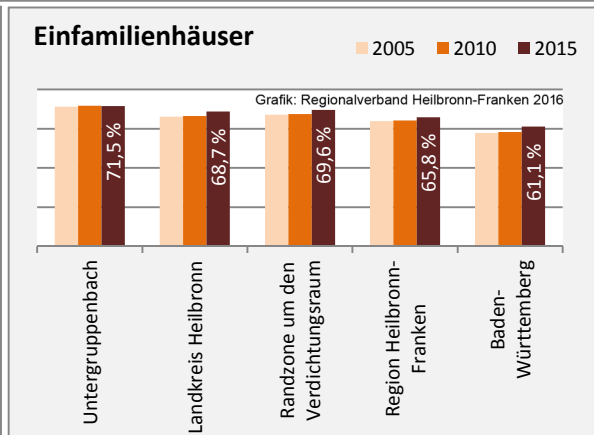

Untergruppenbach - Wohnungsbestand und -entwicklung

Datengrundlage: Statistisches Landesamt Baden-Württemberg (ab 2011: Zensus 2011)

Abbildungen und Berechnungen: Regionalverband Heilbronn-Franken