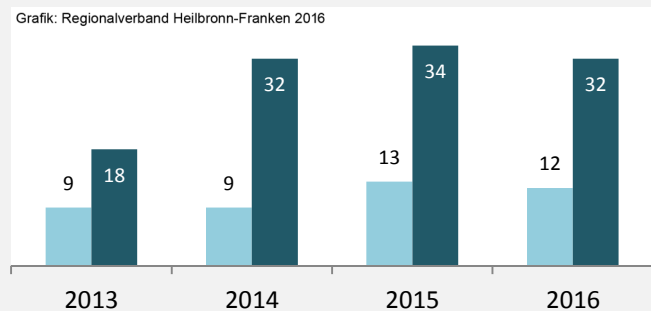

Arbeitslosigkeit in Untergruppenbach

■ unter 25 Jahre ■ über 55 Jahre

Grafik: Regionalverband Heilbronn-Franken 2016

Datengrundlage: Statistik der Bundesagentur für Arbeit

Abbildungen und Berechnungen: Regionalverband Heilbronn-Franken