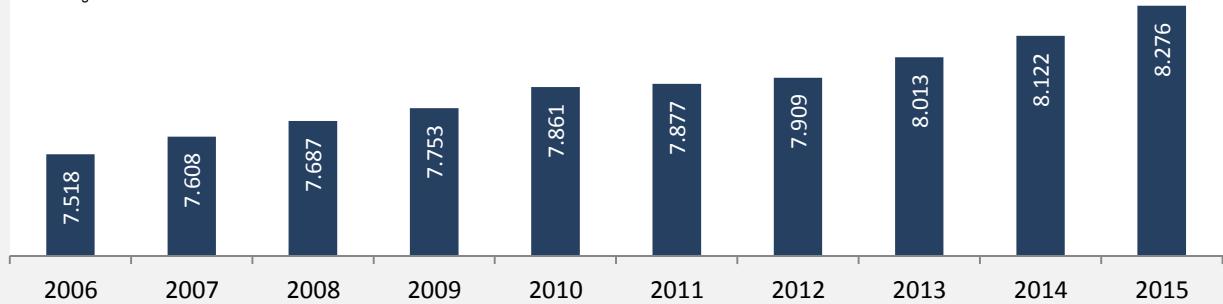

Untergruppenbach - Bevölkerung

Bevölkerungsstand in Untergruppenbach (2006 bis 2015)

Grafik: Regionalverband Heilbronn-Franken 2016

Bevölkerungsentwicklung in Untergruppenbach (seit 2006)

Grafik: Regionalverband Heilbronn-Franken 2016

Geburten und Sterbefälle in Untergruppenbach

5-Jahres-Wertung (2011 - 2015): natürliche Bevölkerungsentwicklung pro 1.000 Einwohner

Wanderungssaldi Untergruppenbach

Grafik: Regionalverband Heilbronn-Franken 2016