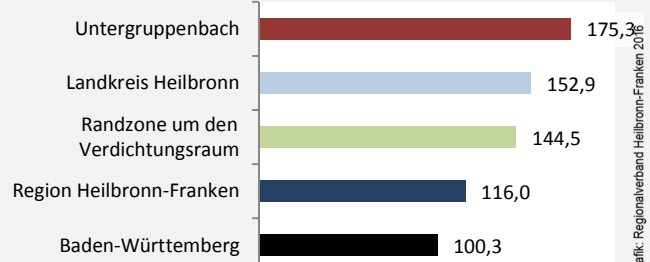

5-Jahres-Wertung (2011 bis 2016):

Beschäftigungsgewinne / -verluste pro 1.000 Beschäftigte