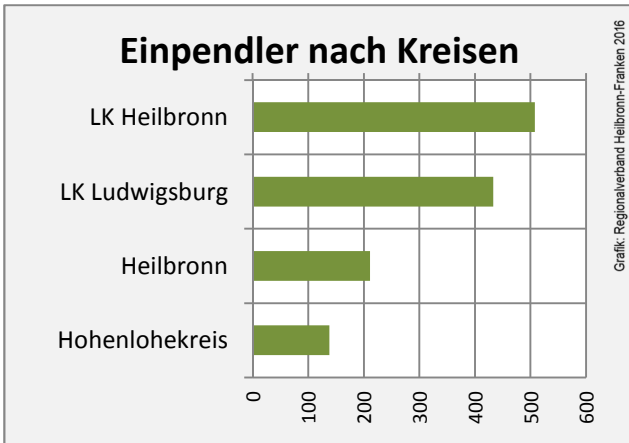

Grafik: Regionalverband Heilbronn-Franken 2016

■ produzierendes Gewerbe ■ Dienstleistungen

Grafik: Regionalverband Heilbronn-Franken 2016

5-Jahres-Wertung (2011 bis 2016):

Beschäftigungsgewinne / -verluste pro 1.000 Beschäftigte

Grafik: Regionalverband Heilbronn-Franken 2016

Arbeitslosigkeit in Untergruppenbach

Grafik: Regionalverband Heilbronn-Franken 2016

Arbeitslosigkeit in Untergruppenbach

■ unter 25 Jahre ■ über 55 Jahre

Grafik: Regionalverband Heilbronn-Franken 2016

Datengrundlage: Statistik der Bundesagentur für Arbeit

Abbildungen und Berechnungen: Regionalverband Heilbronn-Franken

Untergruppenbach - Pendlerverflechtungen 2016

Pendlersaldo: -1430

Datengrundlage: Statistik der Bundesagentur für Arbeit