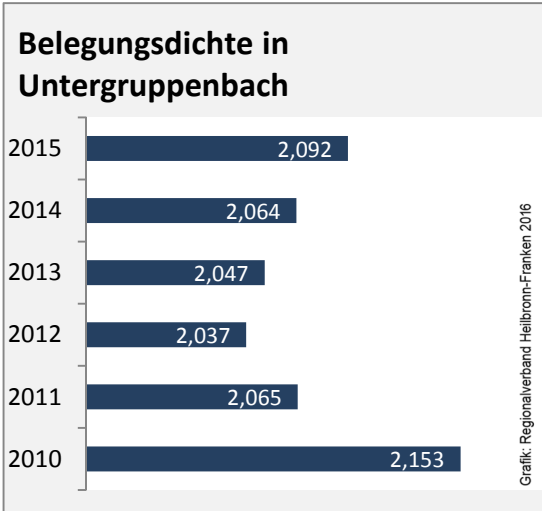

Untergruppenbach - Wohnungsbestand und -entwicklung

Datengrundlage: Statistisches Landesamt Baden-Württemberg (ab 2011: Zensus 2011)

Abbildungen und Berechnungen: Regionalverband Heilbronn-Franken