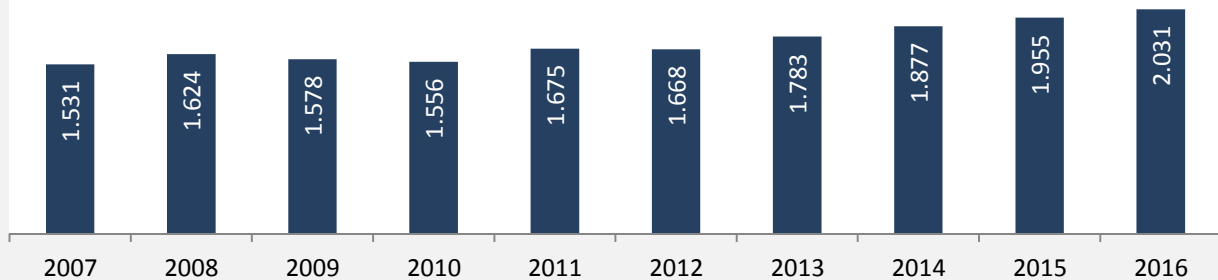

Untergruppenbach - Beschäftigung

sozialvers. Beschäftigung (SvB) in Untergruppenbach (2007 bis 2016)

Grafik: Regionalverband Heilbronn-Franken 2016