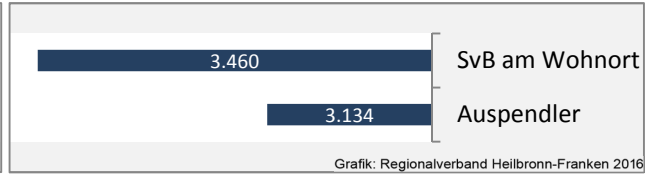

Untergruppenbach - Pendlerverflechtungen 2016

Pendlersaldo: -1430