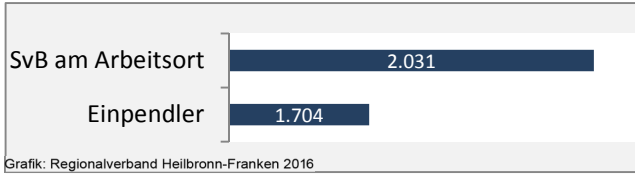

Untergruppenbach - Pendlerverflechtungen 2016

Pendlersaldo: -1430