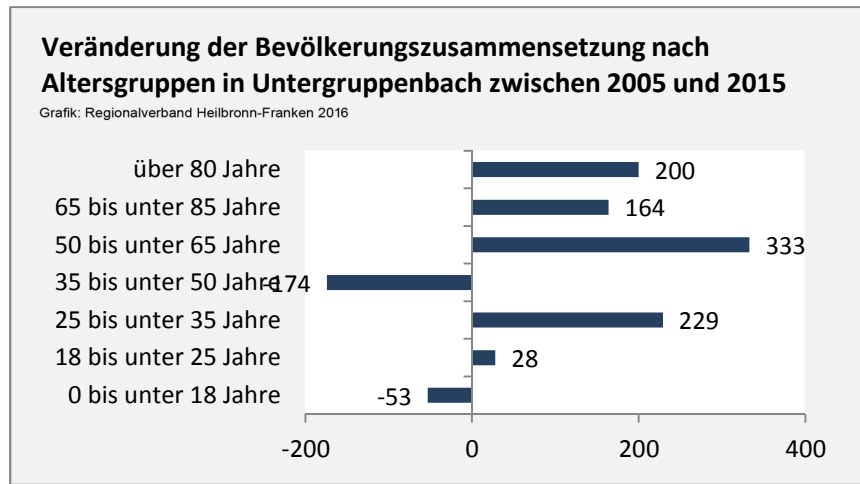

Geburten und Sterbefälle in Untergruppenbach

5-Jahres-Wertung (2011 - 2015): natürliche Bevölkerungsentwicklung pro 1.000 Einwohner

Wanderungssaldi Untergruppenbach

Grafik: Regionalverband Heilbronn-Franken 2016

Untergruppenbach - Bevölkerung

Untergruppenbach - Beschäftigung

sozialvers. Beschäftigung (SvB) in Untergruppenbach (2007 bis 2016)

Grafik: Regionalverband Heilbronn-Franken 2016

prozentuale Entwicklung der SvB in Untergruppenbach (seit 2007)