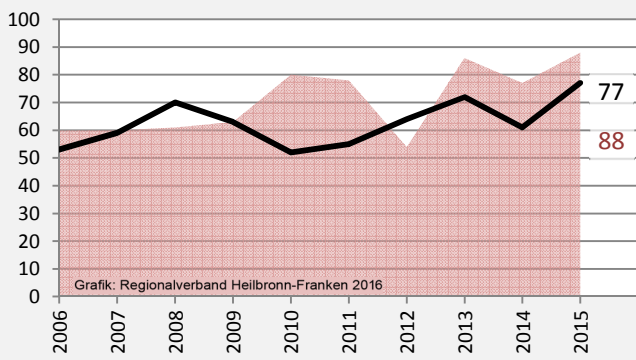

Untergruppenbach - Bevölkerung

Bevölkerungsstand in Untergruppenbach (2006 bis 2015)

Grafik: Regionalverband Heilbronn-Franken 2016

Bevölkerungsentwicklung in Untergruppenbach (seit 2006)

Grafik: Regionalverband Heilbronn-Franken 2016

Geburten und Sterbefälle in Untergruppenbach

5-Jahres-Wertung (2011 - 2015): natürliche Bevölkerungsentwicklung pro 1.000 Einwohner

Wanderungssaldi Untergruppenbach

Grafik: Regionalverband Heilbronn-Franken 2016