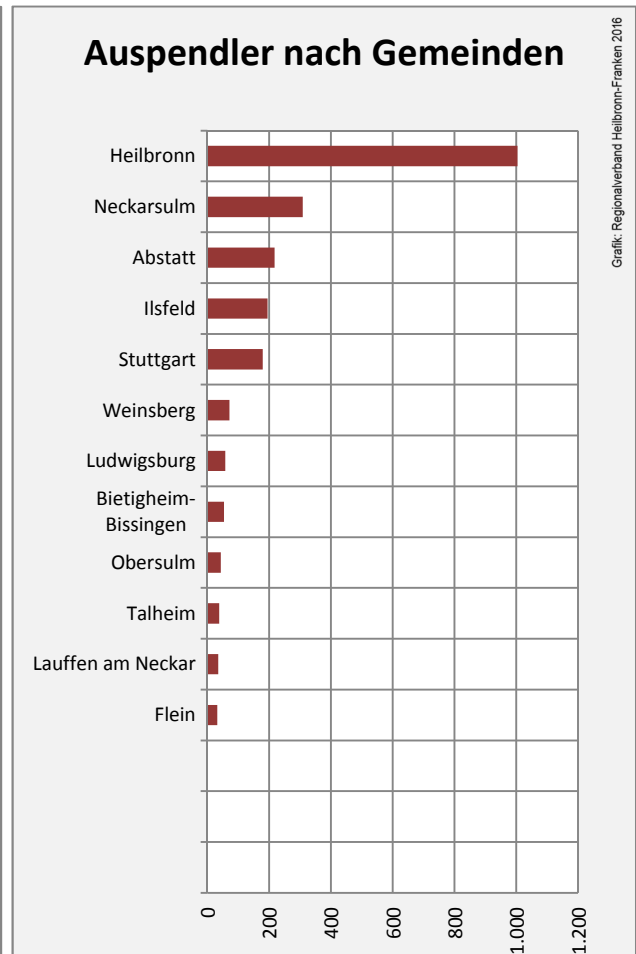

Untergruppenbach - Bevölkerung

Untergruppenbach - Beschäftigung

sozialvers. Beschäftigung (SvB) in Untergruppenbach (2007 bis 2016)

Grafik: Regionalverband Heilbronn-Franken 2016

prozentuale Entwicklung der SvB in Untergruppenbach (seit 2007)

Grafik: Regionalverband Heilbronn-Franken 2016

■ produzierendes Gewerbe ■ Dienstleistungen

Grafik: Regionalverband Heilbronn-Franken 2016

5-Jahres-Wertung (2011 bis 2016):

Beschäftigungsgewinne / -verluste pro 1.000 Beschäftigte

Grafik: Regionalverband Heilbronn-Franken 2016

Arbeitslosigkeit in Untergruppenbach

Grafik: Regionalverband Heilbronn-Franken 2016

Arbeitslosigkeit in Untergruppenbach

■ unter 25 Jahre ■ über 55 Jahre

Grafik: Regionalverband Heilbronn-Franken 2016

Datengrundlage: Statistik der Bundesagentur für Arbeit

Abbildungen und Berechnungen: Regionalverband Heilbronn-Franken

Untergruppenbach - Pendlerverflechtungen 2016

Pendlersaldo: -1430

Datengrundlage: Statistik der Bundesagentur für Arbeit