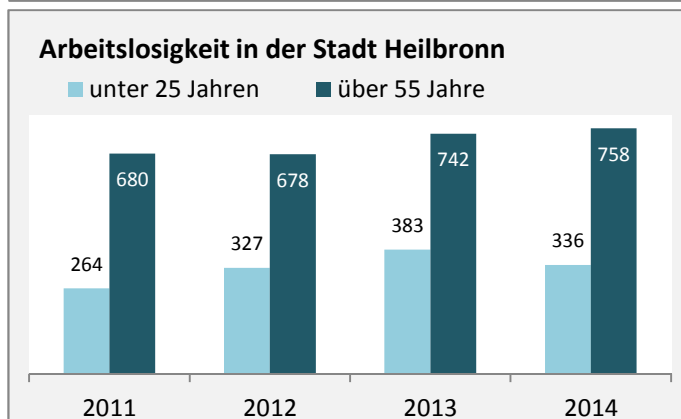

Stadt Heilbronn - Beschäftigung

Datengrundlage: Statistik der Bundesagentur für Arbeit

Abbildungen und Berechnungen: Regionalverband Heilbronn-Franken