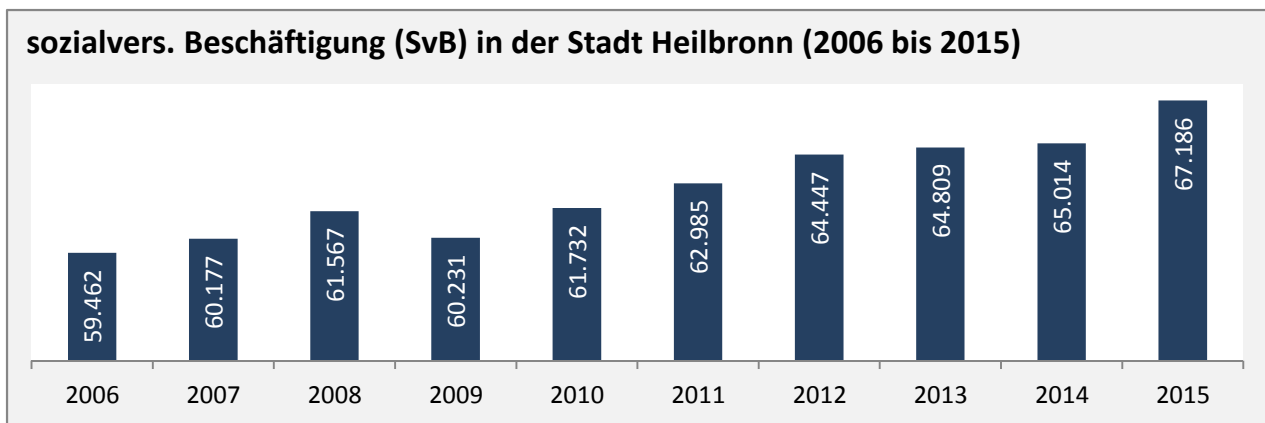

Stadt Heilbronn - Beschäftigung

Datengrundlage: Statistik der Bundesagentur für Arbeit

Abbildungen und Berechnungen: Regionalverband Heilbronn-Franken