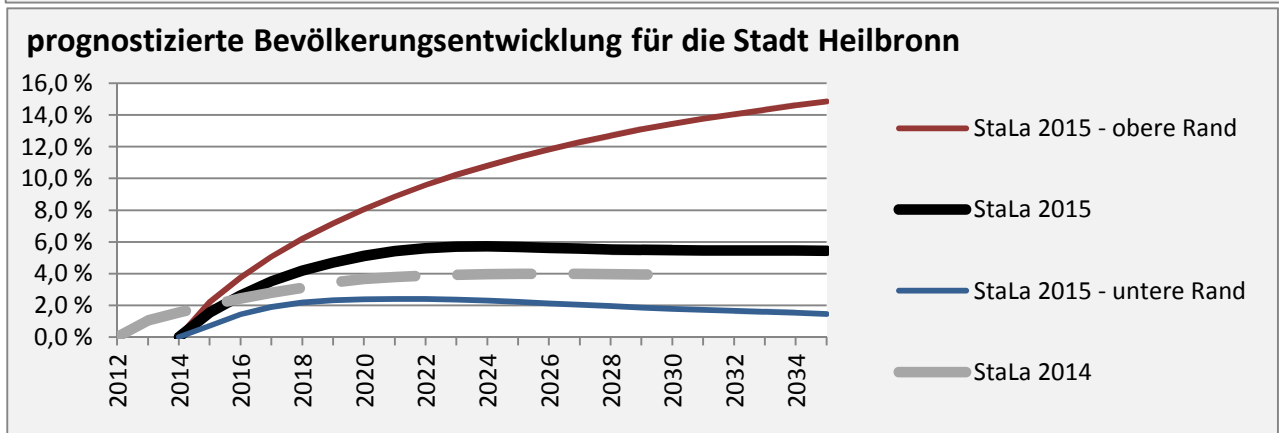

Stadt Heilbronn - Bevölkerungsvorausrechnung 2015