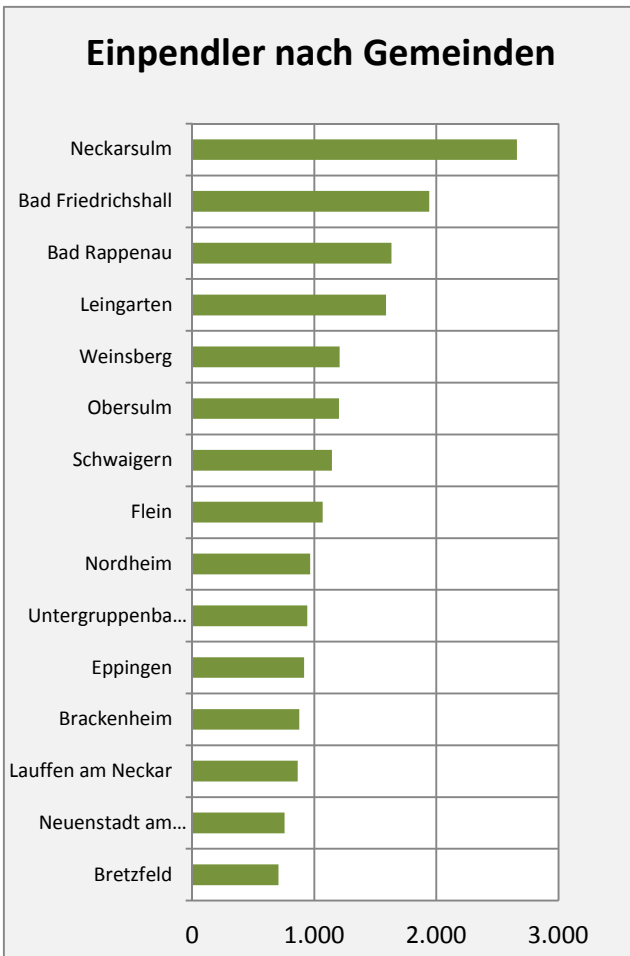

Stadt Heilbronn - Bevölkerung

Bevölkerungsstand in der Stadt Heilbronn (2005 bis 2014)

Bevölkerungsentwicklung in der Stadt Heilbronn (seit 2005)

Geburten und Sterbefälle in der Stadt Heilbronn

5-Jahres-Wertung (2010-2014): natürliche Bevölkerungsentwicklung pro 1.000 Einwohner

Wanderungssaldi der Stadt Heilbronn

5-Jahres-Wertung (2010 - 2014): Wanderungsgewinne bzw. -verluste pro 1.000 Einwohner

Datengrundlage: Statistisches Landesamt Baden-Württemberg (ab 2011: Zensus 2011)

Abbildungen und Berechnungen: Regionalverband Heilbronn-Franken

Stadt Heilbronn - Bevölkerungsvorausrechnung 2015

Stadt Heilbronn - Beschäftigung

Datengrundlage: Statistik der Bundesagentur für Arbeit

Abbildungen und Berechnungen: Regionalverband Heilbronn-Franken

Stadt Heilbronn - Pendler 2014

Pendlersaldo: 18721

Datengrundlage: Statistik der Bundesagentur für Arbeit

Abbildungen: Regionalverband Heilbronn-Franken (keine Berücksichtigung von Werten unter 30)

Stadt Heilbronn - Wohnungsbestand und -entwicklung