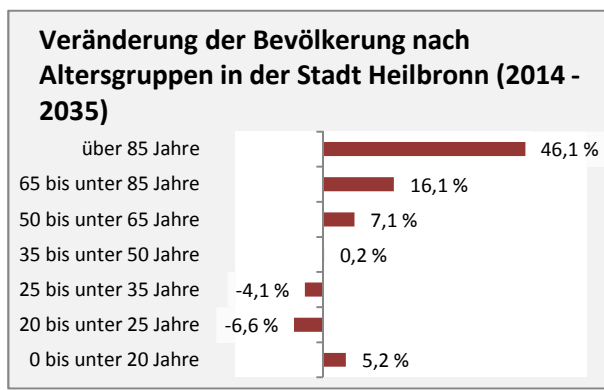

Stadt Heilbronn - Bevölkerungsvorausrechnung 2015