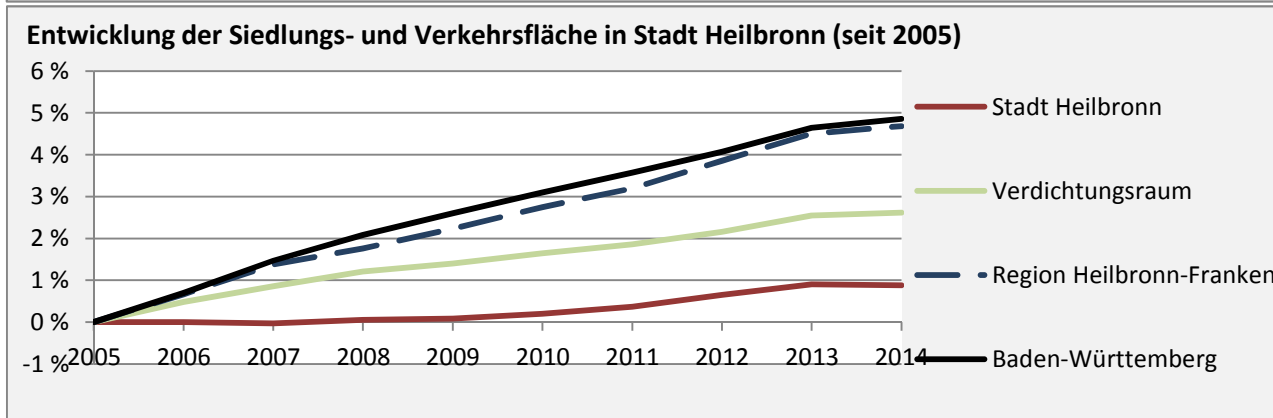

Stadt Heilbronn - Flächenentwicklung

Datengrundlage: Landesamt für Statistik Baden-Württemberg

Abbildungen und Berechnungen: Regionalverband Heilbronn-Franken