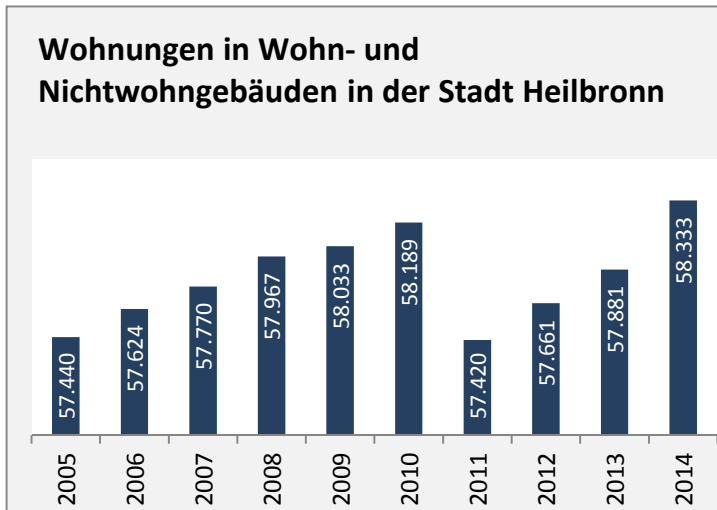

Stadt Heilbronn - Bevölkerung

Bevölkerungsstand in der Stadt Heilbronn (2005 bis 2014)

Bevölkerungsentwicklung in der Stadt Heilbronn (seit 2005)

Geburten und Sterbefälle in der Stadt Heilbronn

5-Jahres-Wertung (2010-2014): natürliche Bevölkerungsentwicklung pro 1.000 Einwohner

Wanderungssaldi der Stadt Heilbronn

5-Jahres-Wertung (2010 - 2014): Wanderungsgewinne bzw. -verluste pro 1.000 Einwohner

Datengrundlage: Statistisches Landesamt Baden-Württemberg (ab 2011: Zensus 2011)

Abbildungen und Berechnungen: Regionalverband Heilbronn-Franken

Stadt Heilbronn - Bevölkerungsvorausrechnung 2015

Stadt Heilbronn - Beschäftigung

Datengrundlage: Statistik der Bundesagentur für Arbeit

Abbildungen und Berechnungen: Regionalverband Heilbronn-Franken

Stadt Heilbronn - Pendler 2014

Pendlersaldo: 18721

Datengrundlage: Statistik der Bundesagentur für Arbeit

Abbildungen: Regionalverband Heilbronn-Franken (keine Berücksichtigung von Werten unter 30)

Stadt Heilbronn - Wohnungsbestand und -entwicklung