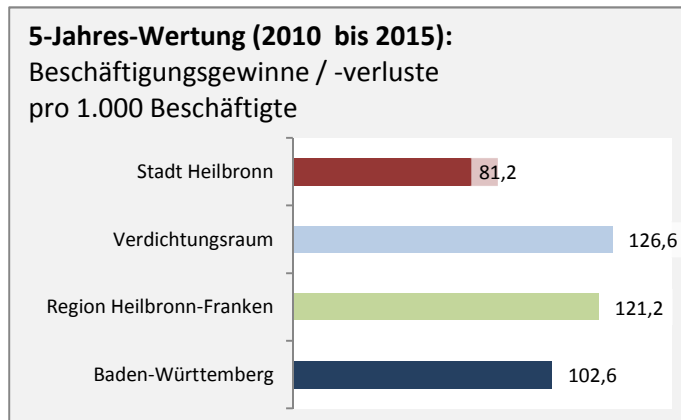

Stadt Heilbronn - Beschäftigung

Datengrundlage: Statistik der Bundesagentur für Arbeit

Abbildungen und Berechnungen: Regionalverband Heilbronn-Franken