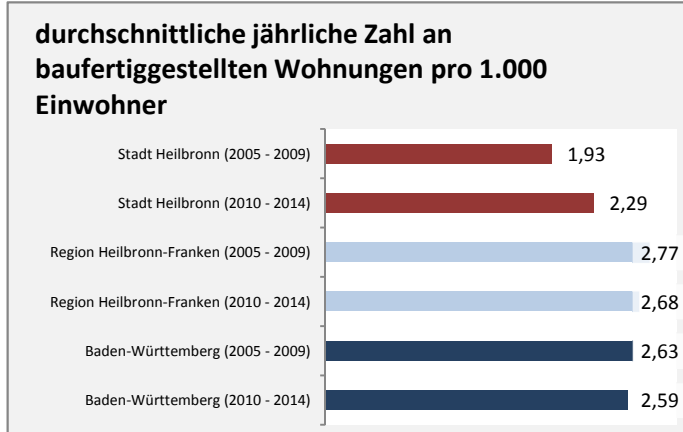

Stadt Heilbronn - Wohnungsbestand und -entwicklung

Datengrundlage: Statistisches Landesamt Baden-Württemberg (ab 2011: Zensus 2011)

Abbildungen und Berechnungen: Regionalverband Heilbronn-Franken