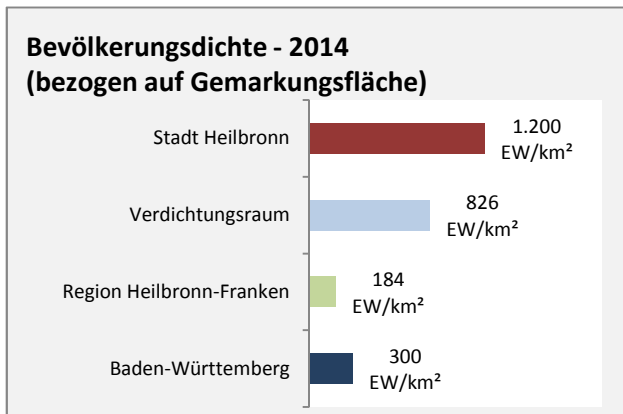

Stadt Heilbronn - Flächenentwicklung

Datengrundlage: Landesamt für Statistik Baden-Württemberg

Abbildungen und Berechnungen: Regionalverband Heilbronn-Franken