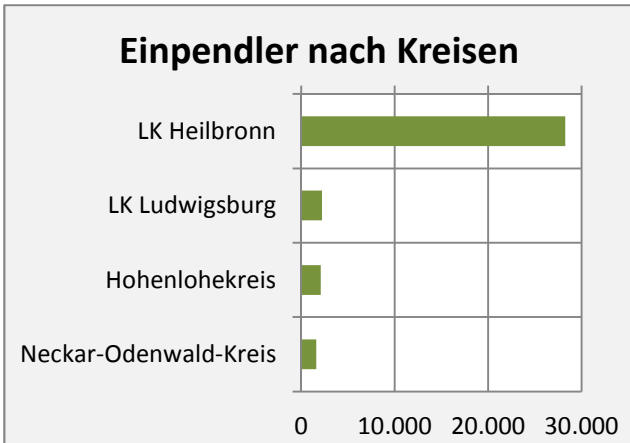

Wanderungssaldi der Stadt Heilbronn

5-Jahres-Wertung (2010 - 2014): Wanderungsgewinne bzw. -verluste pro 1.000 Einwohner

Datengrundlage: Statistisches Landesamt Baden-Württemberg (ab 2011: Zensus 2011)

Abbildungen und Berechnungen: Regionalverband Heilbronn-Franken

Stadt Heilbronn - Bevölkerungsvorausrechnung 2015

Stadt Heilbronn - Beschäftigung

Datengrundlage: Statistik der Bundesagentur für Arbeit

Abbildungen und Berechnungen: Regionalverband Heilbronn-Franken

Stadt Heilbronn - Pendler 2014

Pendlersaldo: 18721

Datengrundlage: Statistik der Bundesagentur für Arbeit

Abbildungen: Regionalverband Heilbronn-Franken (keine Berücksichtigung von Werten unter 30)

Stadt Heilbronn - Wohnungsbestand und -entwicklung