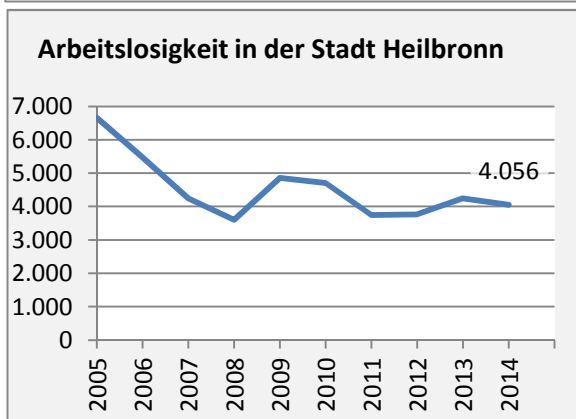

Stadt Heilbronn - Beschäftigung

Datengrundlage: Statistik der Bundesagentur für Arbeit

Abbildungen und Berechnungen: Regionalverband Heilbronn-Franken