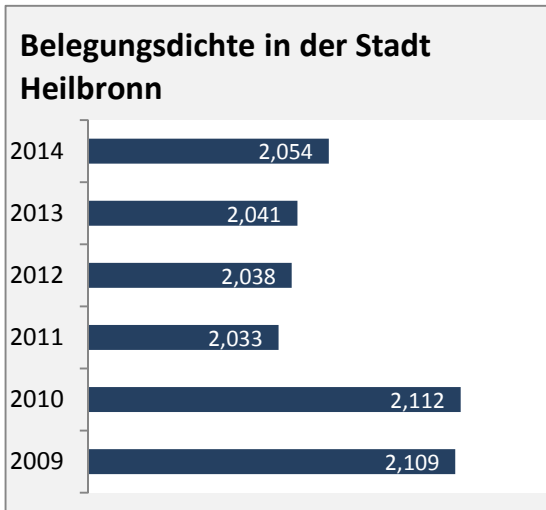

Stadt Heilbronn - Bevölkerungsvorausrechnung 2015

Stadt Heilbronn - Beschäftigung

Datengrundlage: Statistik der Bundesagentur für Arbeit

Abbildungen und Berechnungen: Regionalverband Heilbronn-Franken

Stadt Heilbronn - Pendler 2014

Pendlersaldo: 18721

Datengrundlage: Statistik der Bundesagentur für Arbeit

Abbildungen: Regionalverband Heilbronn-Franken (keine Berücksichtigung von Werten unter 30)

Stadt Heilbronn - Wohnungsbestand und -entwicklung