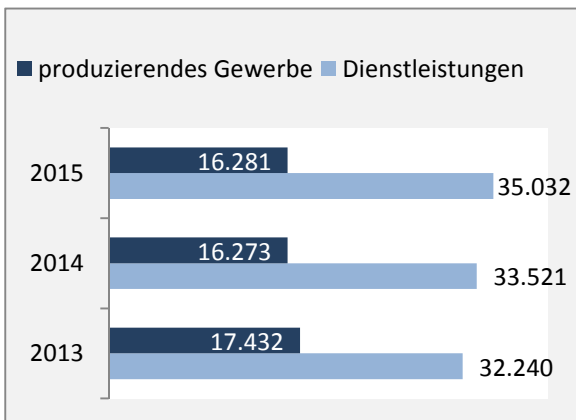

Stadt Heilbronn - Beschäftigung

Datengrundlage: Statistik der Bundesagentur für Arbeit

Abbildungen und Berechnungen: Regionalverband Heilbronn-Franken