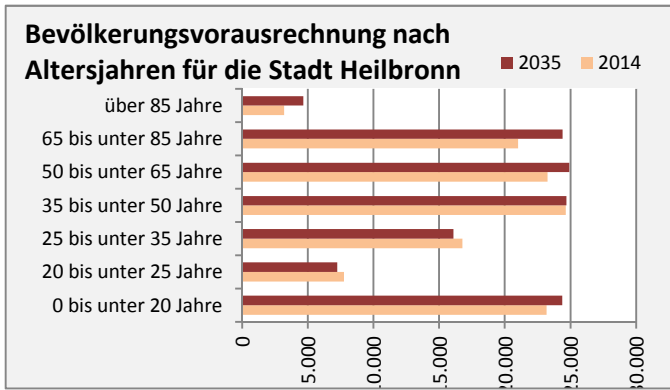

Stadt Heilbronn - Bevölkerungsvorausrechnung 2015