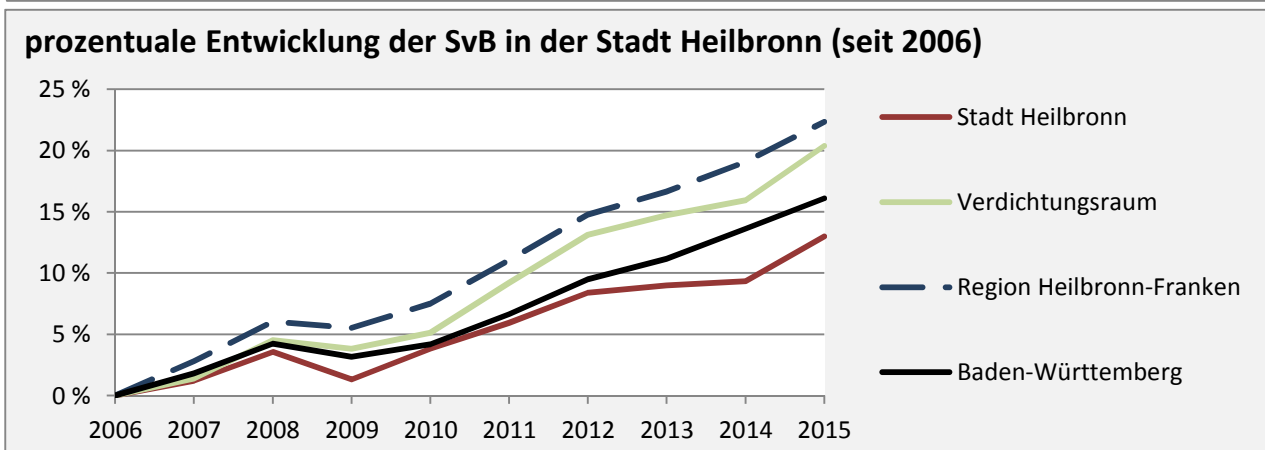

Stadt Heilbronn - Beschäftigung

Datengrundlage: Statistik der Bundesagentur für Arbeit

Abbildungen und Berechnungen: Regionalverband Heilbronn-Franken