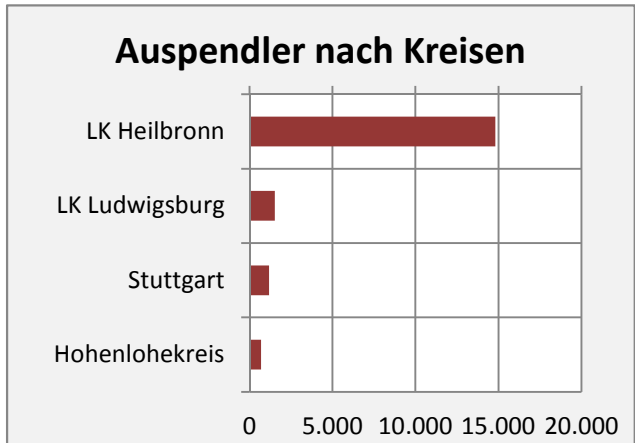

Stadt Heilbronn - Bevölkerungsvorausrechnung 2015

Stadt Heilbronn - Beschäftigung

Datengrundlage: Statistik der Bundesagentur für Arbeit

Abbildungen und Berechnungen: Regionalverband Heilbronn-Franken

Stadt Heilbronn - Pendler 2014

Pendlersaldo: 18721

Datengrundlage: Statistik der Bundesagentur für Arbeit

Abbildungen: Regionalverband Heilbronn-Franken (keine Berücksichtigung von Werten unter 30)

Stadt Heilbronn - Wohnungsbestand und -entwicklung