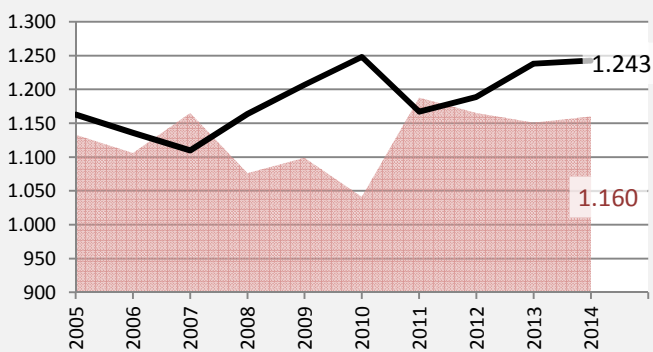

Stadt Heilbronn - Bevölkerung

Bevölkerungsstand in der Stadt Heilbronn (2005 bis 2014)

Bevölkerungsentwicklung in der Stadt Heilbronn (seit 2005)

Geburten und Sterbefälle in der Stadt Heilbronn

5-Jahres-Wertung (2010-2014): natürliche Bevölkerungsentwicklung pro 1.000 Einwohner

Wanderungssaldi der Stadt Heilbronn

5-Jahres-Wertung (2010 - 2014): Wanderungsgewinne bzw. -verluste pro 1.000 Einwohner

Datengrundlage: Statistisches Landesamt Baden-Württemberg (ab 2011: Zensus 2011)

Abbildungen und Berechnungen: Regionalverband Heilbronn-Franken