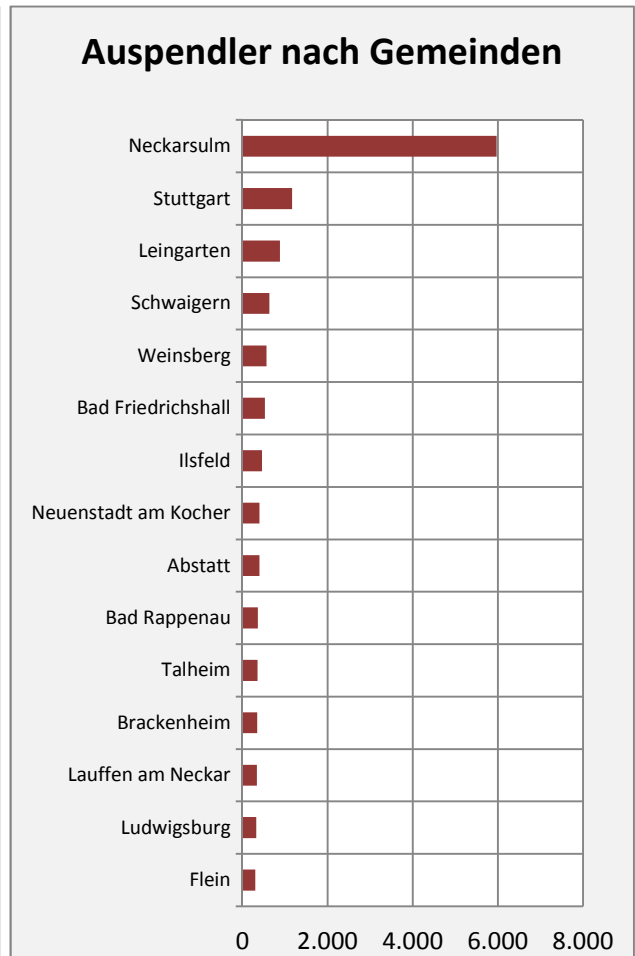

Stadt Heilbronn - Bevölkerung

Bevölkerungsstand in der Stadt Heilbronn (2005 bis 2014)

Bevölkerungsentwicklung in der Stadt Heilbronn (seit 2005)

Geburten und Sterbefälle in der Stadt Heilbronn

5-Jahres-Wertung (2010-2014): natürliche Bevölkerungsentwicklung pro 1.000 Einwohner

Wanderungssaldi der Stadt Heilbronn

5-Jahres-Wertung (2010 - 2014): Wanderungsgewinne bzw. -verluste pro 1.000 Einwohner

Datengrundlage: Statistisches Landesamt Baden-Württemberg (ab 2011: Zensus 2011)

Abbildungen und Berechnungen: Regionalverband Heilbronn-Franken

Stadt Heilbronn - Bevölkerungsvorausrechnung 2015

Stadt Heilbronn - Beschäftigung

Datengrundlage: Statistik der Bundesagentur für Arbeit

Abbildungen und Berechnungen: Regionalverband Heilbronn-Franken

Stadt Heilbronn - Pendler 2014

Pendlersaldo: 18721

Datengrundlage: Statistik der Bundesagentur für Arbeit

Abbildungen: Regionalverband Heilbronn-Franken (keine Berücksichtigung von Werten unter 30)

Stadt Heilbronn - Wohnungsbestand und -entwicklung