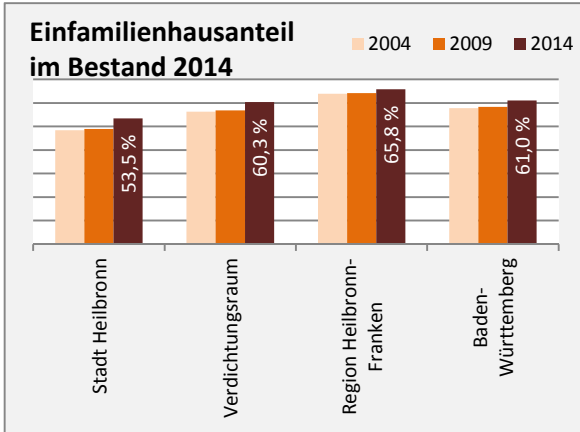

Stadt Heilbronn - Bevölkerung

Bevölkerungsstand in der Stadt Heilbronn (2005 bis 2014)

Bevölkerungsentwicklung in der Stadt Heilbronn (seit 2005)

Geburten und Sterbefälle in der Stadt Heilbronn

5-Jahres-Wertung (2010-2014): natürliche Bevölkerungsentwicklung pro 1.000 Einwohner

Wanderungssaldi der Stadt Heilbronn

5-Jahres-Wertung (2010 - 2014): Wanderungsgewinne bzw. -verluste pro 1.000 Einwohner

Datengrundlage: Statistisches Landesamt Baden-Württemberg (ab 2011: Zensus 2011)

Abbildungen und Berechnungen: Regionalverband Heilbronn-Franken

Stadt Heilbronn - Bevölkerungsvorausrechnung 2015

Stadt Heilbronn - Beschäftigung

Datengrundlage: Statistik der Bundesagentur für Arbeit

Abbildungen und Berechnungen: Regionalverband Heilbronn-Franken

Stadt Heilbronn - Pendler 2014

Pendlersaldo: 18721

Datengrundlage: Statistik der Bundesagentur für Arbeit

Abbildungen: Regionalverband Heilbronn-Franken (keine Berücksichtigung von Werten unter 30)

Stadt Heilbronn - Wohnungsbestand und -entwicklung