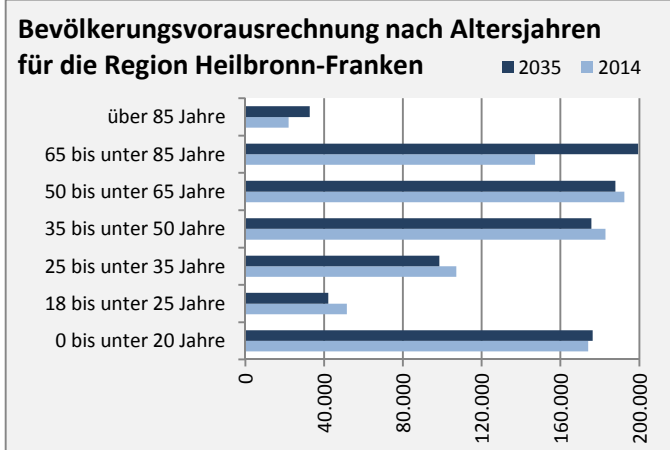

Stadt Heilbronn - Bevölkerungsvorausrechnung 2015