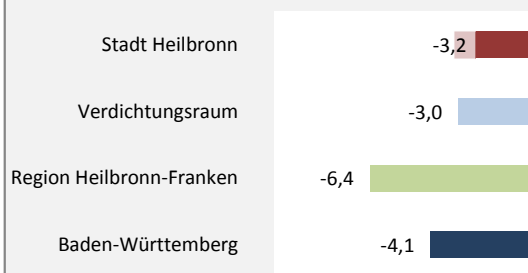

Stadt Heilbronn - Bevölkerung

Bevölkerungsstand in der Stadt Heilbronn (2005 bis 2014)

Bevölkerungsentwicklung in der Stadt Heilbronn (seit 2005)

Geburten und Sterbefälle in der Stadt Heilbronn

5-Jahres-Wertung (2010-2014): natürliche Bevölkerungsentwicklung pro 1.000 Einwohner