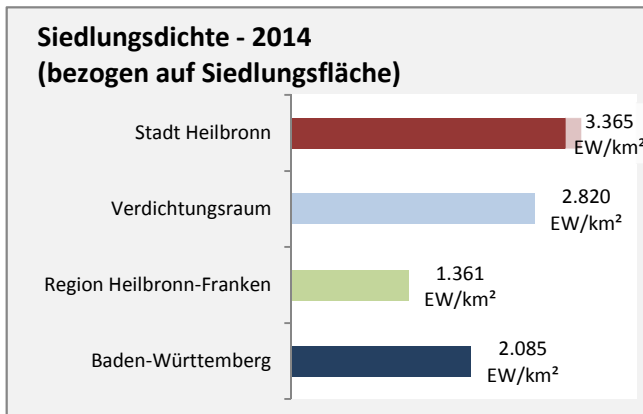

Stadt Heilbronn - Flächenentwicklung

Datengrundlage: Landesamt für Statistik Baden-Württemberg

Abbildungen und Berechnungen: Regionalverband Heilbronn-Franken