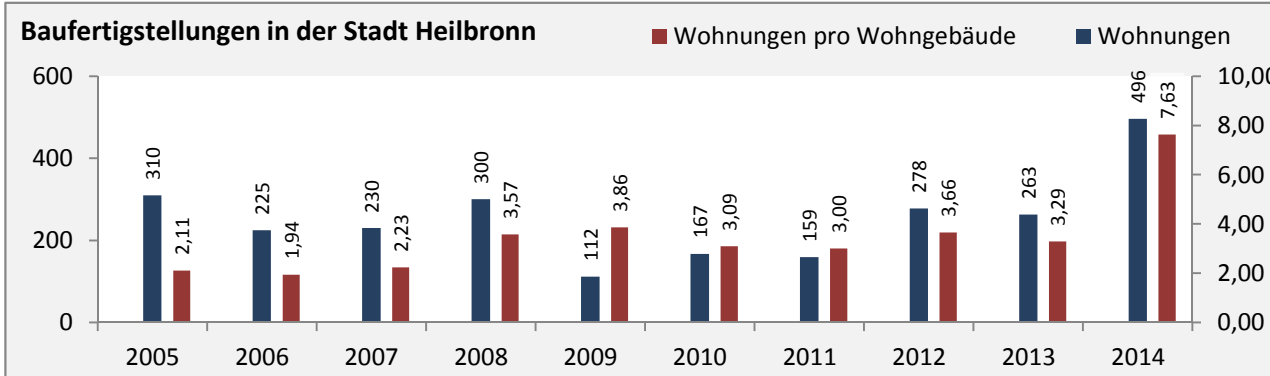

Stadt Heilbronn - Bevölkerung

Bevölkerungsstand in der Stadt Heilbronn (2005 bis 2014)

Bevölkerungsentwicklung in der Stadt Heilbronn (seit 2005)

Geburten und Sterbefälle in der Stadt Heilbronn

5-Jahres-Wertung (2010-2014): natürliche Bevölkerungsentwicklung pro 1.000 Einwohner

Stadt Heilbronn - Bevölkerungsvorausrechnung 2015

Stadt Heilbronn - Beschäftigung

Datengrundlage: Statistik der Bundesagentur für Arbeit

Abbildungen und Berechnungen: Regionalverband Heilbronn-Franken

Stadt Heilbronn - Pendler 2014

Pendlersaldo: 18721

Datengrundlage: Statistik der Bundesagentur für Arbeit

Abbildungen: Regionalverband Heilbronn-Franken (keine Berücksichtigung von Werten unter 30)

Stadt Heilbronn - Wohnungsbestand und -entwicklung