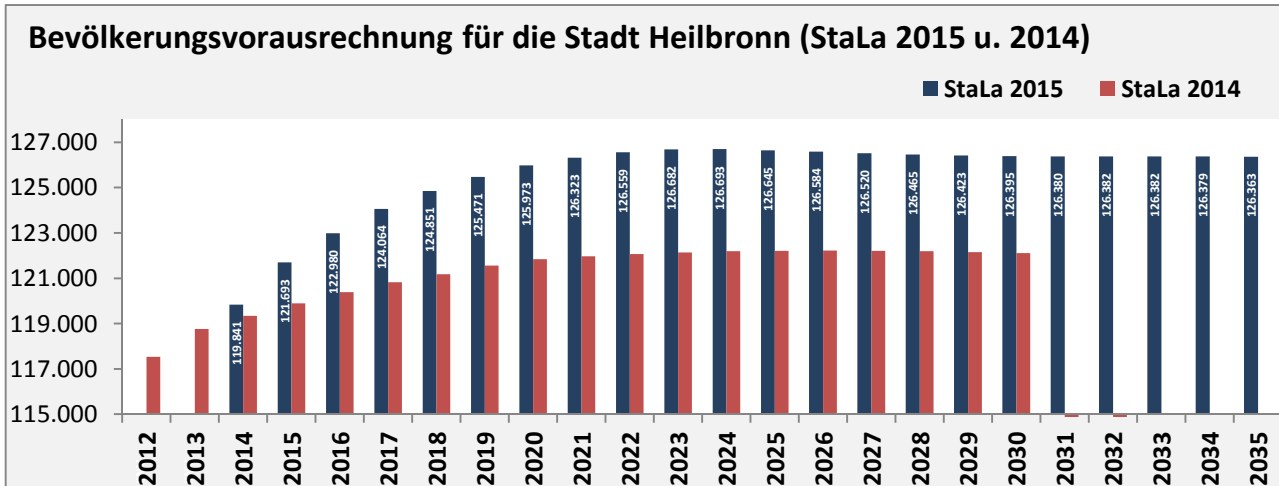

Stadt Heilbronn - Bevölkerungsvorausrechnung 2015