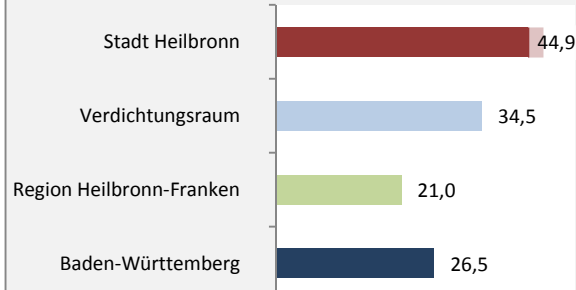

5-Jahres-Wertung (2010 - 2014): Wanderungsgewinne bzw. -verluste pro 1.000 Einwohner

Datengrundlage: Statistisches Landesamt Baden-Württemberg (ab 2011: Zensus 2011)

Abbildungen und Berechnungen: Regionalverband Heilbronn-Franken