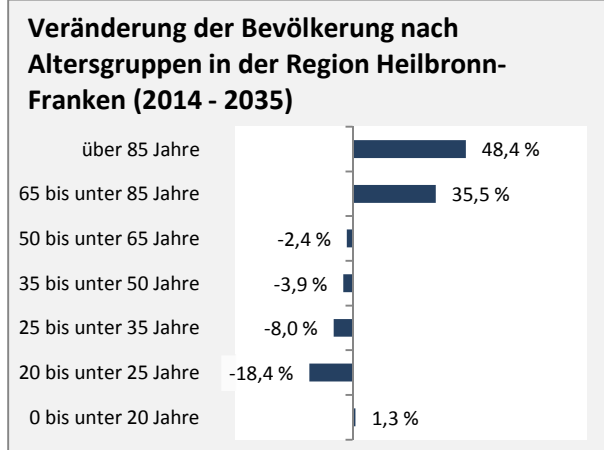

Stadt Heilbronn - Bevölkerungsvorausrechnung 2015