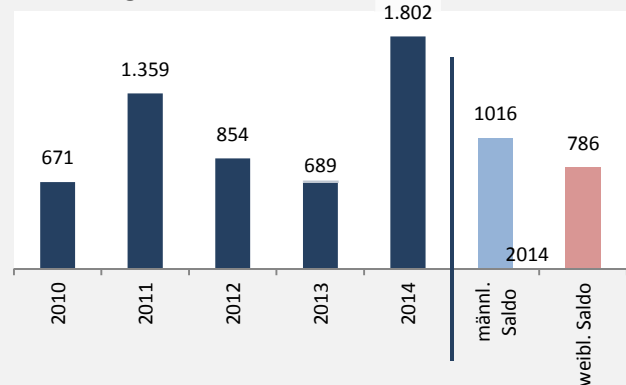

Stadt Heilbronn - Bevölkerung

Bevölkerungsstand in der Stadt Heilbronn (2005 bis 2014)

Bevölkerungsentwicklung in der Stadt Heilbronn (seit 2005)

Geburten und Sterbefälle in der Stadt Heilbronn

5-Jahres-Wertung (2010-2014): natürliche Bevölkerungsentwicklung pro 1.000 Einwohner

Wanderungssaldi der Stadt Heilbronn

5-Jahres-Wertung (2010 - 2014): Wanderungsgewinne bzw. -verluste pro 1.000 Einwohner

Datengrundlage: Statistisches Landesamt Baden-Württemberg (ab 2011: Zensus 2011)

Abbildungen und Berechnungen: Regionalverband Heilbronn-Franken