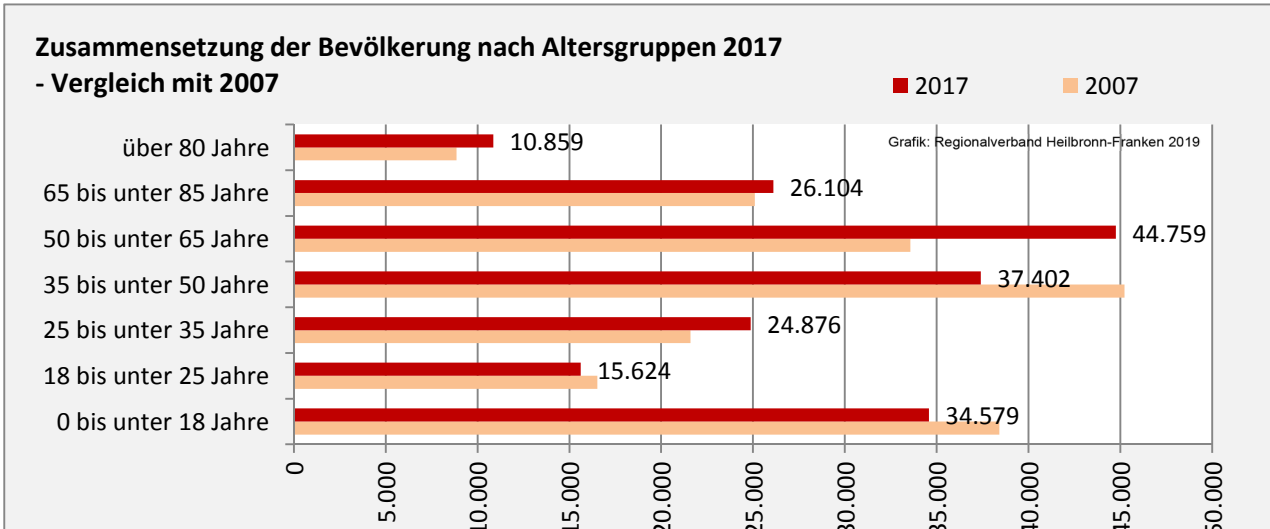

Grafik: Regionalverband Heilbronn-Franken 2019

Geburten und Sterbefälle im Landkreis Schwäbisch Hall

5-Jahres-Wertung (2013 - 2017): natürliche Bevölkerungsentwicklung pro 1.000 Einwohner

Grafik: Regionalverband Heilbronn-Franken 2019

Wanderungssaldi im Landkreis Schwäbisch Hall

Grafik: Regionalverband Heilbronn-Franken 2019

5-Jahres-Wertung (2013 - 2017): Wanderungsgewinne bzw. -verluste pro 1.000 Einwohner

Datengrundlage: Landesamt für Statistik Baden-Württemberg

Abbildungen und Berechnungen: Regionalverband Heilbronn-Franken

Landkreis Schwäbisch Hall - Bevölkerung

Landkreis Schwäbisch Hall - Beschäftigung

sozialvers. Beschäftigung (SvB) im Landkreis Schwäbisch Hall (2009 bis 2018)