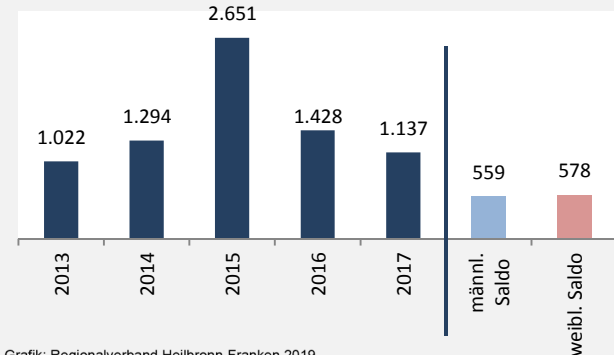

Wanderungssaldi im Landkreis Schwäbisch Hall

Grafik: Regionalverband Heilbronn-Franken 2019