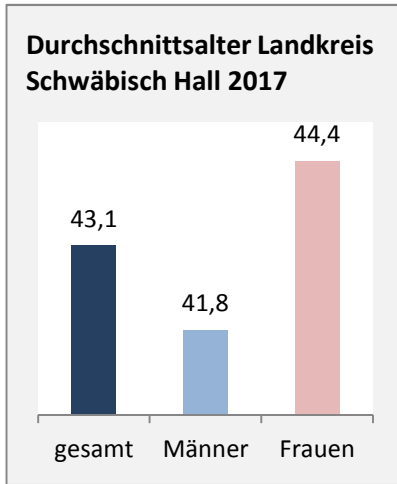

Grafik: Regionalverband Heilbronn-Franken 2019

Geburten und Sterbefälle im Landkreis Schwäbisch Hall

5-Jahres-Wertung (2013 - 2017): natürliche Bevölkerungsentwicklung pro 1.000 Einwohner

Grafik: Regionalverband Heilbronn-Franken 2019

Wanderungssaldi im Landkreis Schwäbisch Hall

Grafik: Regionalverband Heilbronn-Franken 2019

5-Jahres-Wertung (2013 - 2017): Wanderungsgewinne bzw. -verluste pro 1.000 Einwohner

Datengrundlage: Landesamt für Statistik Baden-Württemberg

Abbildungen und Berechnungen: Regionalverband Heilbronn-Franken

Landkreis Schwäbisch Hall - Bevölkerung

Landkreis Schwäbisch Hall - Beschäftigung

sozialvers. Beschäftigung (SvB) im Landkreis Schwäbisch Hall (2009 bis 2018)

Grafik: Regionalverband Heilbronn-Franken 2019

prozentuale Entwicklung der SvB im Landkreis Schwäbisch Hall (seit 2009)

Grafik: Regionalverband Heilbronn-Franken 2019

■ produzierendes Gewerbe ■ Dienstleistungen