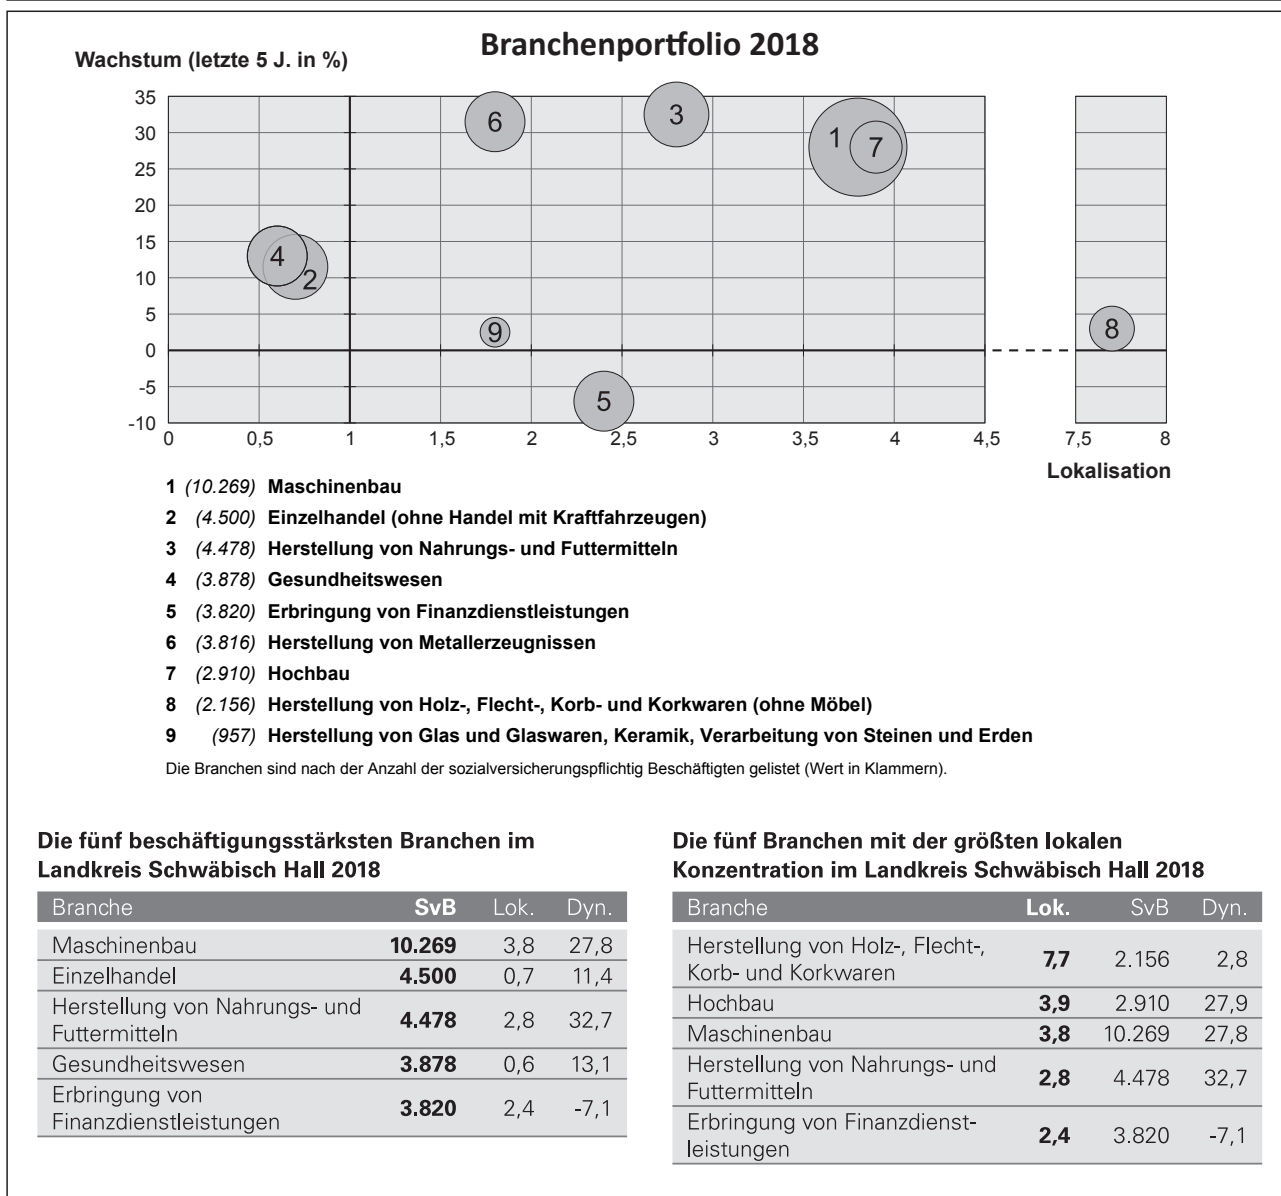

Grafik: Regionalverband Heilbronn-Franken 2019

prozentuale Entwicklung der SvB im Landkreis Schwäbisch Hall (seit 2009)

Grafik: Regionalverband Heilbronn-Franken 2019

■ produzierendes Gewerbe ■ Dienstleistungen

5-Jahres-Wertung (2013 bis 2018):

Beschäftigungsgewinne / -verluste pro 1.000 Beschäftigte

Arbeitslosigkeit im Landkreis Schwäbisch Hall

Arbeitslosigkeit im Landkreis Schwäbisch Hall

■ unter 25 Jahre ■ über 55 Jahre

Datengrundlage: Bundesagentur für Arbeit

Abbildungen und Berechnungen: Regionalverband Heilbronn-Franken

Landkreis Schwäbisch Hall - Wirtschaft

Datengrundlage: Bundesagentur für Arbeit, Arbeitskreis "Volkswirtschaftliche Gesamtrechnungen der Länder"
 Abbildungen und Berechnungen: Regionalverband Heilbronn-Franken