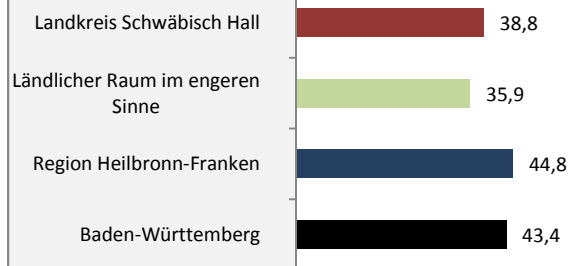

5-Jahres-Wertung (2013 - 2017): Wanderungsgewinne bzw. -verluste pro 1.000 Einwohner

Datengrundlage: Landesamt für Statistik Baden-Württemberg

Abbildungen und Berechnungen: Regionalverband Heilbronn-Franken