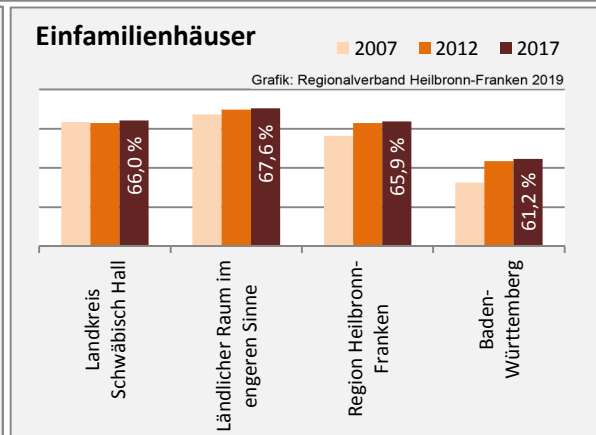

Landkreis Schwäbisch Hall - Wohnungsbestand und -entwicklung

Datengrundlage: Statistisches Landesamt Baden-Württemberg (ab 2011: Zensus 2011)

Abbildungen und Berechnungen: Regionalverband Heilbronn-Franken