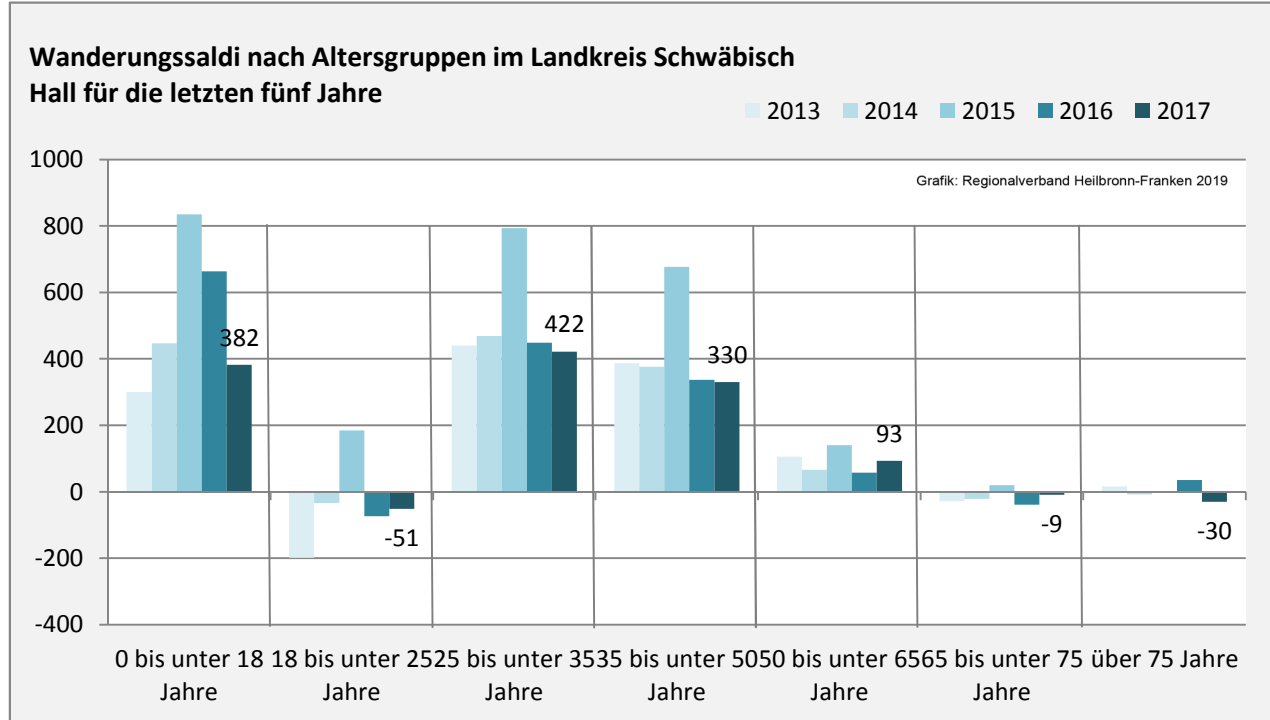

Grafik: Regionalverband Heilbronn-Franken 2019

Geburten und Sterbefälle im Landkreis Schwäbisch Hall

5-Jahres-Wertung (2013 - 2017): natürliche Bevölkerungsentwicklung pro 1.000 Einwohner

Grafik: Regionalverband Heilbronn-Franken 2019

Wanderungssaldi im Landkreis Schwäbisch Hall

Grafik: Regionalverband Heilbronn-Franken 2019

5-Jahres-Wertung (2013 - 2017): Wanderungsgewinne bzw. -verluste pro 1.000 Einwohner

Datengrundlage: Landesamt für Statistik Baden-Württemberg

Abbildungen und Berechnungen: Regionalverband Heilbronn-Franken

Landkreis Schwäbisch Hall - Bevölkerung

Landkreis Schwäbisch Hall - Beschäftigung

sozialvers. Beschäftigung (SvB) im Landkreis Schwäbisch Hall (2009 bis 2018)

Grafik: Regionalverband Heilbronn-Franken 2019

prozentuale Entwicklung der SvB im Landkreis Schwäbisch Hall (seit 2009)

Grafik: Regionalverband Heilbronn-Franken 2019

■ produzierendes Gewerbe ■ Dienstleistungen