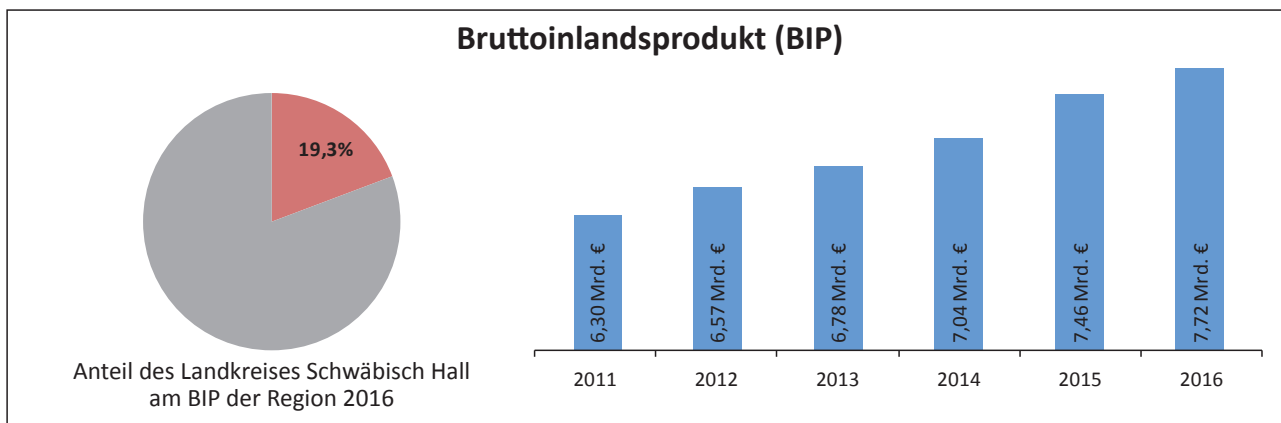

Landkreis Schwäbisch Hall - Wirtschaft

Datengrundlage: Bundesagentur für Arbeit, Arbeitskreis "Volkswirtschaftliche Gesamtrechnungen der Länder"
Abbildungen und Berechnungen: Regionalverband Heilbronn-Franken