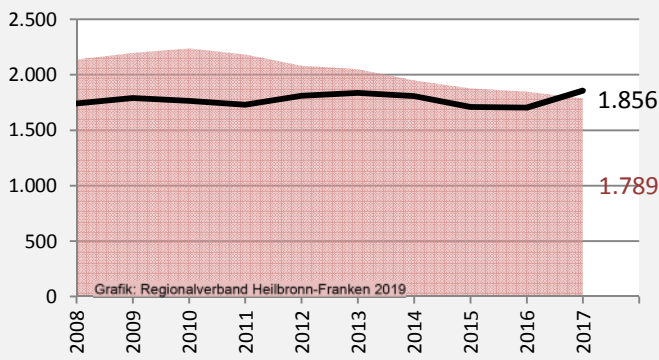

Landkreis Schwäbisch Hall - Bevölkerung

Bevölkerungsstand im Landkreis Schwäbisch Hall (2008 bis 2017)

Grafik: Regionalverband Heilbronn-Franken 2019

Bevölkerungsentwicklung im Landkreis Schwäbisch Hall (seit 2008)

Grafik: Regionalverband Heilbronn-Franken 2019

Geburten und Sterbefälle im Landkreis Schwäbisch Hall

5-Jahres-Wertung (2013 - 2017): natürliche Bevölkerungsentwicklung pro 1.000 Einwohner

Grafik: Regionalverband Heilbronn-Franken 2019