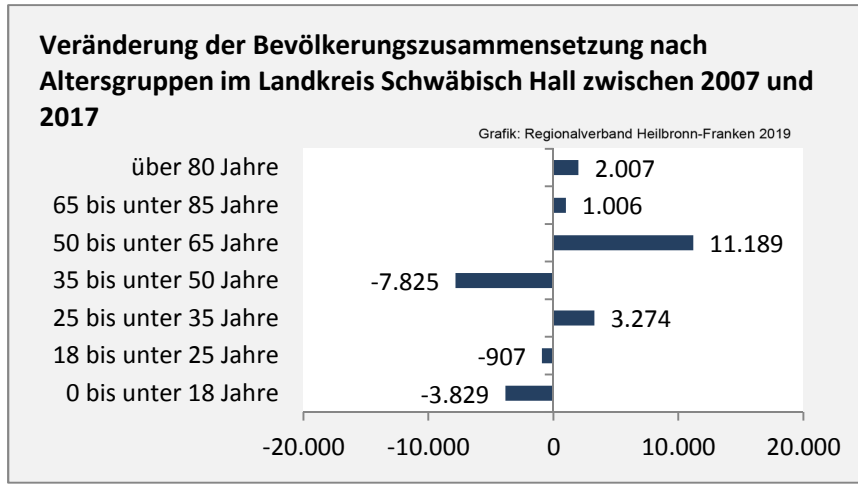

Grafik: Regionalverband Heilbronn-Franken 2019

Geburten und Sterbefälle im Landkreis Schwäbisch Hall

5-Jahres-Wertung (2013 - 2017): natürliche Bevölkerungsentwicklung pro 1.000 Einwohner

Grafik: Regionalverband Heilbronn-Franken 2019

Wanderungssaldi im Landkreis Schwäbisch Hall

Grafik: Regionalverband Heilbronn-Franken 2019

5-Jahres-Wertung (2013 - 2017): Wanderungsgewinne bzw. -verluste pro 1.000 Einwohner

Datengrundlage: Landesamt für Statistik Baden-Württemberg

Abbildungen und Berechnungen: Regionalverband Heilbronn-Franken

Landkreis Schwäbisch Hall - Bevölkerung

Landkreis Schwäbisch Hall - Beschäftigung

sozialvers. Beschäftigung (SvB) im Landkreis Schwäbisch Hall (2009 bis 2018)