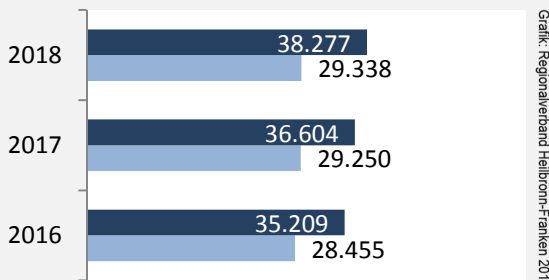

Abbildungen und Berechnungen: Regionalverband Heilbronn-Franken

Landkreis Schwäbisch Hall - Bevölkerung

Landkreis Schwäbisch Hall - Beschäftigung

sozialvers. Beschäftigung (SvB) im Landkreis Schwäbisch Hall (2009 bis 2018)

Grafik: Regionalverband Heilbronn-Franken 2019

prozentuale Entwicklung der SvB im Landkreis Schwäbisch Hall (seit 2009)

Grafik: Regionalverband Heilbronn-Franken 2019

■ produzierendes Gewerbe ■ Dienstleistungen

5-Jahres-Wertung (2013 bis 2018):

Beschäftigungsgewinne / -verluste pro 1.000 Beschäftigte

Arbeitslosigkeit im Landkreis Schwäbisch Hall

Arbeitslosigkeit im Landkreis Schwäbisch Hall

■ unter 25 Jahre ■ über 55 Jahre