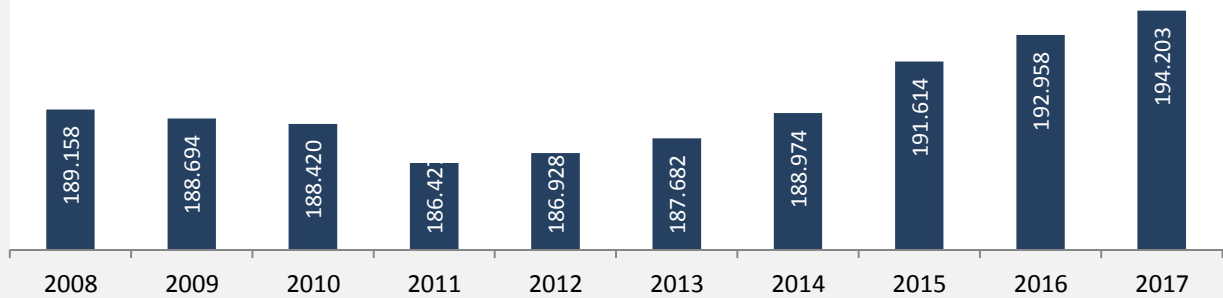

Landkreis Schwäbisch Hall - Bevölkerung

Bevölkerungsstand im Landkreis Schwäbisch Hall (2008 bis 2017)

Grafik: Regionalverband Heilbronn-Franken 2019

Bevölkerungsentwicklung im Landkreis Schwäbisch Hall (seit 2008)

Grafik: Regionalverband Heilbronn-Franken 2019

Geburten und Sterbefälle im Landkreis Schwäbisch Hall

5-Jahres-Wertung (2013 - 2017): natürliche Bevölkerungsentwicklung pro 1.000 Einwohner

Grafik: Regionalverband Heilbronn-Franken 2019