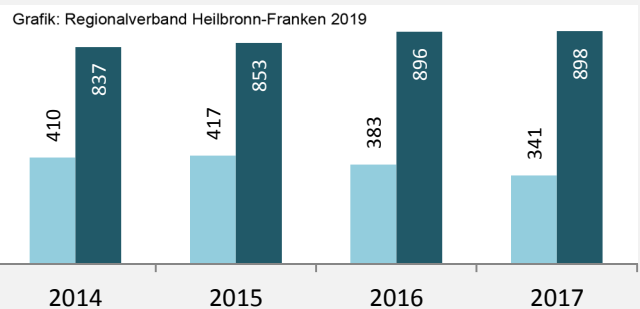

Grafik: Regionalverband Heilbronn-Franken 2019

prozentuale Entwicklung der SvB im Landkreis Schwäbisch Hall (seit 2009)

Grafik: Regionalverband Heilbronn-Franken 2019

■ produzierendes Gewerbe ■ Dienstleistungen

5-Jahres-Wertung (2013 bis 2018):

Beschäftigungsgewinne / -verluste pro 1.000 Beschäftigte

Arbeitslosigkeit im Landkreis Schwäbisch Hall

Arbeitslosigkeit im Landkreis Schwäbisch Hall

■ unter 25 Jahre ■ über 55 Jahre