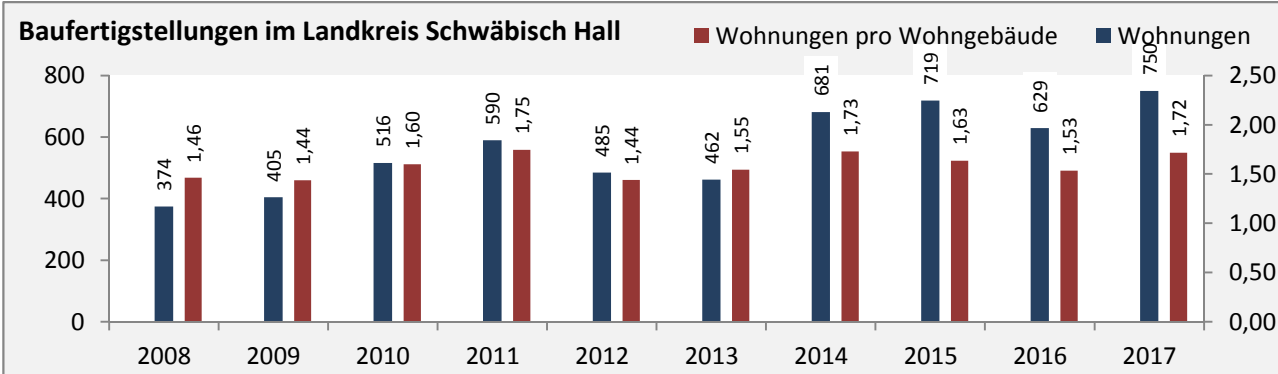

Landkreis Schwäbisch Hall - Wohnungsbestand und -entwicklung

Datengrundlage: Statistisches Landesamt Baden-Württemberg (ab 2011: Zensus 2011)

Abbildungen und Berechnungen: Regionalverband Heilbronn-Franken