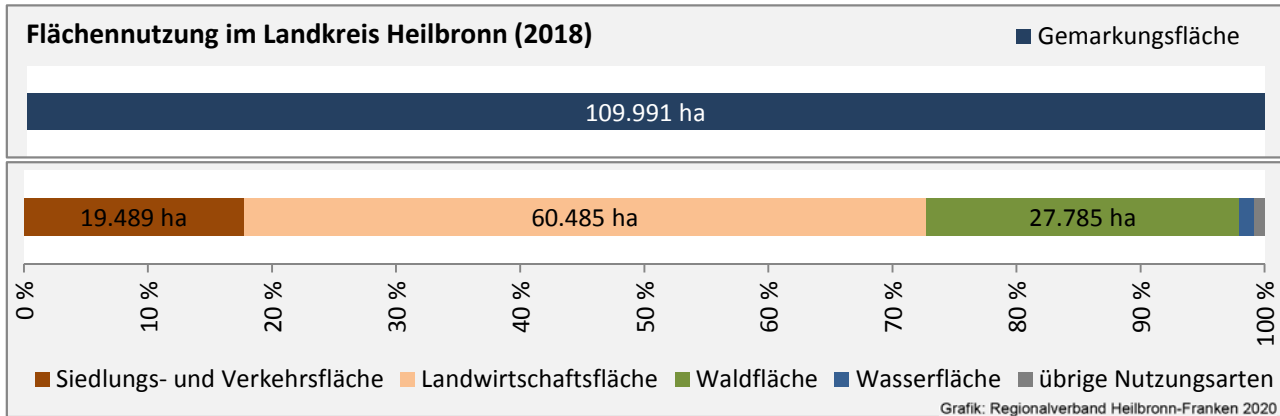

Grafik: Regionalverband Heilbronn-Franken 2020

Wanderungssaldi nach Altersgruppen im Landkreis Heilbronn für die letzten fünf Jahre

Grafik: Regionalverband Heilbronn-Franken 2020

Datengrundlage: Landesamt für Statistik Baden-Württemberg

Abbildungen und Berechnungen: Regionalverband Heilbronn-Franken

Landkreis Heilbronn - Beschäftigung

Datengrundlage: Bundesagentur für Arbeit

Abbildungen und Berechnungen: Regionalverband Heilbronn-Franken

Landkreis Heilbronn - Wirtschaft

Datengrundlage: Bundesagentur für Arbeit, Arbeitskreis "Volkswirtschaftliche Gesamtrechnungen der Länder"
 Abbildungen und Berechnungen: Regionalverband Heilbronn-Franken

Landkreis Heilbronn - Wohnungsbestand und -entwicklung

Datengrundlage: Statistisches Landesamt Baden-Württemberg (ab 2011: Zensus 2011)

Abbildungen und Berechnungen: Regionalverband Heilbronn-Franken

Landkreis Heilbronn - Flächenentwicklung