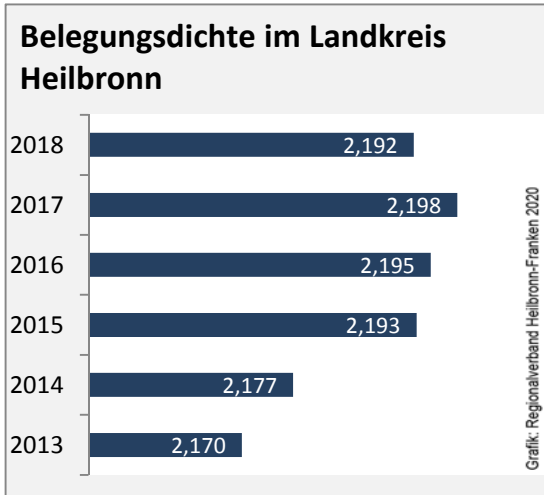

Landkreis Heilbronn - Wohnungsbestand und -entwicklung

Datengrundlage: Statistisches Landesamt Baden-Württemberg (ab 2011: Zensus 2011)

Abbildungen und Berechnungen: Regionalverband Heilbronn-Franken