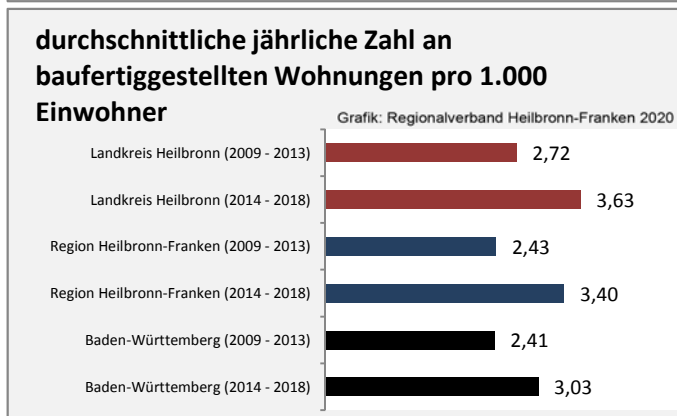

Landkreis Heilbronn - Wohnungsbestand und -entwicklung

Datengrundlage: Statistisches Landesamt Baden-Württemberg (ab 2011: Zensus 2011)

Abbildungen und Berechnungen: Regionalverband Heilbronn-Franken