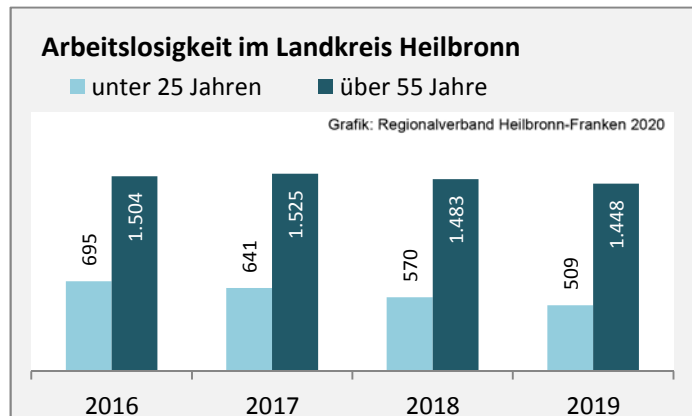

Landkreis Heilbronn - Bevölkerung

Zusammensetzung der Bevölkerung nach Altersgruppen 2018 - Vergleich mit 2008

Grafik: Regionalverband Heilbronn-Franken 2020

Durchschnittsalter Landkreis Heilbronn 2018

Veränderung der Bevölkerungszusammensetzung nach Altersgruppen im Landkreis Heilbronn zwischen 2008 und 2018

Grafik: Regionalverband Heilbronn-Franken 2020

Wanderungssaldi nach Altersgruppen im Landkreis Heilbronn für die letzten fünf Jahre

Grafik: Regionalverband Heilbronn-Franken 2020

Datengrundlage: Landesamt für Statistik Baden-Württemberg

Abbildungen und Berechnungen: Regionalverband Heilbronn-Franken

Landkreis Heilbronn - Beschäftigung

Datengrundlage: Bundesagentur für Arbeit

Abbildungen und Berechnungen: Regionalverband Heilbronn-Franken