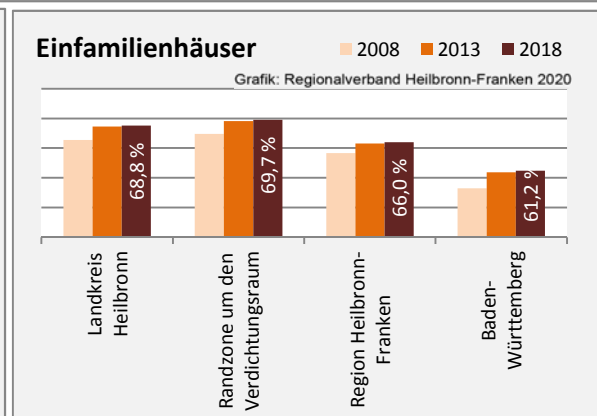

Landkreis Heilbronn - Wohnungsbestand und -entwicklung

Datengrundlage: Statistisches Landesamt Baden-Württemberg (ab 2011: Zensus 2011)

Abbildungen und Berechnungen: Regionalverband Heilbronn-Franken