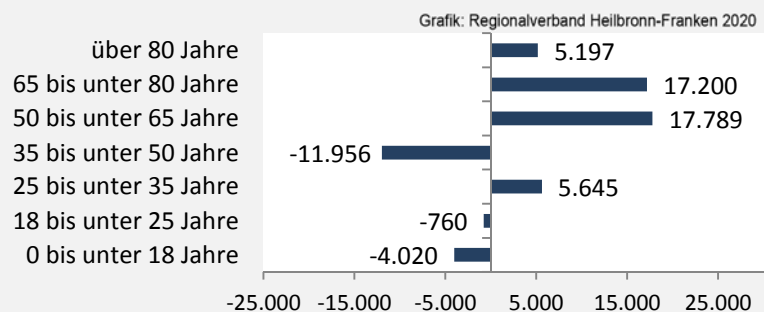

Landkreis Heilbronn - Bevölkerung

Zusammensetzung der Bevölkerung nach Altersgruppen 2018 - Vergleich mit 2008

Grafik: Regionalverband Heilbronn-Franken 2020

Durchschnittsalter Landkreis Heilbronn 2018

Veränderung der Bevölkerungszusammensetzung nach Altersgruppen im Landkreis Heilbronn zwischen 2008 und 2018