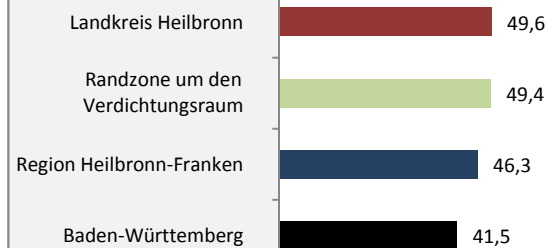

5-Jahres-Wertung (2013 - 2018): Wanderungsgewinne bzw. -verluste pro 1.000 Einwohner

Datengrundlage: Landesamt für Statistik Baden-Württemberg

Abbildungen und Berechnungen: Regionalverband Heilbronn-Franken