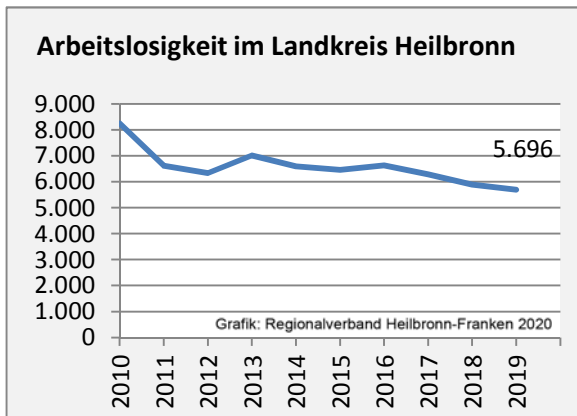

Landkreis Heilbronn - Bevölkerung

Zusammensetzung der Bevölkerung nach Altersgruppen 2018 - Vergleich mit 2008

Grafik: Regionalverband Heilbronn-Franken 2020

Durchschnittsalter Landkreis Heilbronn 2018

Veränderung der Bevölkerungszusammensetzung nach Altersgruppen im Landkreis Heilbronn zwischen 2008 und 2018

Grafik: Regionalverband Heilbronn-Franken 2020

Wanderungssaldi nach Altersgruppen im Landkreis Heilbronn für die letzten fünf Jahre

Grafik: Regionalverband Heilbronn-Franken 2020

Datengrundlage: Landesamt für Statistik Baden-Württemberg

Abbildungen und Berechnungen: Regionalverband Heilbronn-Franken

Landkreis Heilbronn - Beschäftigung

Datengrundlage: Bundesagentur für Arbeit

Abbildungen und Berechnungen: Regionalverband Heilbronn-Franken