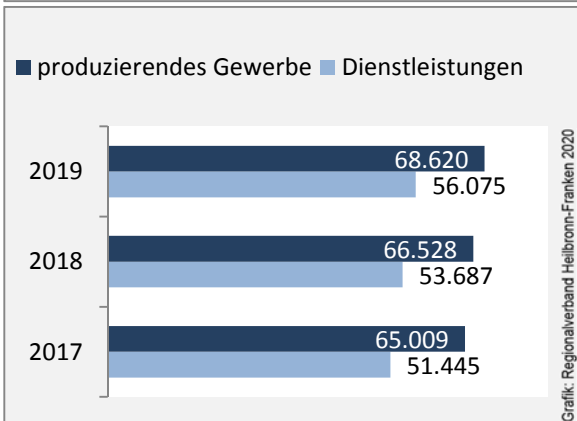

Landkreis Heilbronn - Bevölkerung

Zusammensetzung der Bevölkerung nach Altersgruppen 2018 - Vergleich mit 2008

Grafik: Regionalverband Heilbronn-Franken 2020

Durchschnittsalter Landkreis Heilbronn 2018

Veränderung der Bevölkerungszusammensetzung nach Altersgruppen im Landkreis Heilbronn zwischen 2008 und 2018

Grafik: Regionalverband Heilbronn-Franken 2020

Wanderungssaldi nach Altersgruppen im Landkreis Heilbronn für die letzten fünf Jahre

Grafik: Regionalverband Heilbronn-Franken 2020

Datengrundlage: Landesamt für Statistik Baden-Württemberg

Abbildungen und Berechnungen: Regionalverband Heilbronn-Franken

Landkreis Heilbronn - Beschäftigung

Datengrundlage: Bundesagentur für Arbeit

Abbildungen und Berechnungen: Regionalverband Heilbronn-Franken