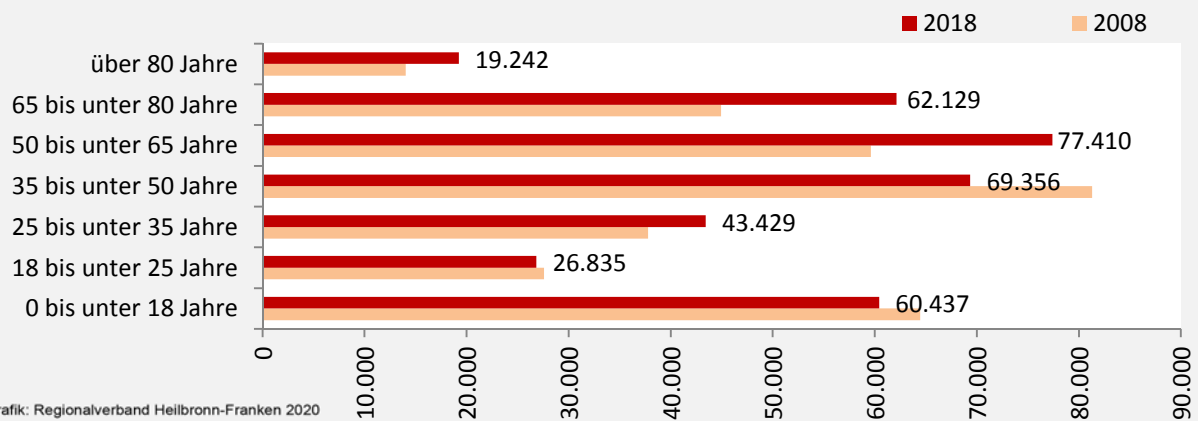

Geburten und Sterbefälle im Landkreis Heilbronn

5-Jahres-Wertung (2013 - 2018): natürliche Bevölkerungsentwicklung pro 1.000 Einwohner

Grafik: Regionalverband Heilbronn-Franken 2020

Wanderungssaldi im Landkreis Heilbronn

Grafik: Regionalverband Heilbronn-Franken 2020

5-Jahres-Wertung (2013 - 2018): Wanderungsgewinne bzw. -verluste pro 1.000 Einwohner

Datengrundlage: Landesamt für Statistik Baden-Württemberg

Abbildungen und Berechnungen: Regionalverband Heilbronn-Franken

Landkreis Heilbronn - Bevölkerung

Zusammensetzung der Bevölkerung nach Altersgruppen 2018 - Vergleich mit 2008

Grafik: Regionalverband Heilbronn-Franken 2020

Durchschnittsalter Landkreis Heilbronn 2018

Veränderung der Bevölkerungszusammensetzung nach Altersgruppen im Landkreis Heilbronn zwischen 2008 und 2018