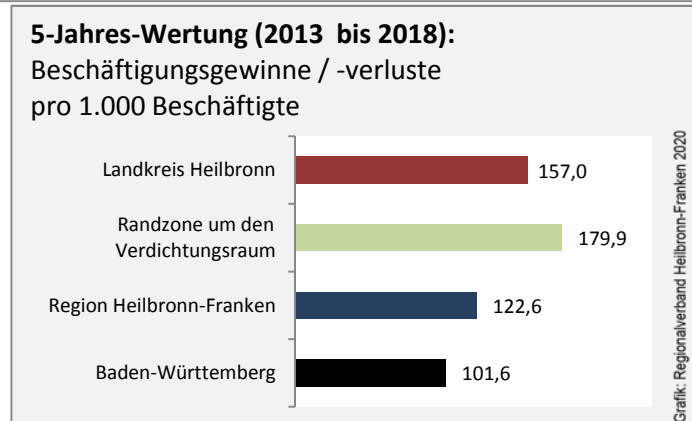

Landkreis Heilbronn - Bevölkerung

Zusammensetzung der Bevölkerung nach Altersgruppen 2018 - Vergleich mit 2008

Grafik: Regionalverband Heilbronn-Franken 2020

Durchschnittsalter Landkreis Heilbronn 2018

Veränderung der Bevölkerungszusammensetzung nach Altersgruppen im Landkreis Heilbronn zwischen 2008 und 2018

Grafik: Regionalverband Heilbronn-Franken 2020

Wanderungssaldi nach Altersgruppen im Landkreis Heilbronn für die letzten fünf Jahre

Grafik: Regionalverband Heilbronn-Franken 2020

Datengrundlage: Landesamt für Statistik Baden-Württemberg

Abbildungen und Berechnungen: Regionalverband Heilbronn-Franken

Landkreis Heilbronn - Beschäftigung

Datengrundlage: Bundesagentur für Arbeit

Abbildungen und Berechnungen: Regionalverband Heilbronn-Franken