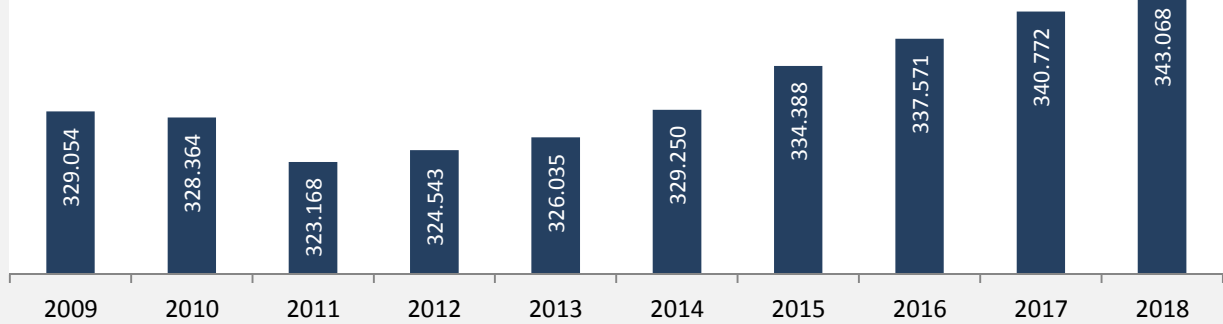

Landkreis Heilbronn - Bevölkerung

Bevölkerungsstand im Landkreis Heilbronn (2009 bis 2018)

Grafik: Regionalverband Heilbronn-Franken 2020

Bevölkerungsentwicklung im Landkreis Heilbronn (seit 2009)

Grafik: Regionalverband Heilbronn-Franken 2020

Geburten und Sterbefälle im Landkreis Heilbronn

5-Jahres-Wertung (2013 - 2018): natürliche Bevölkerungsentwicklung pro 1.000 Einwohner

Grafik: Regionalverband Heilbronn-Franken 2020

Wanderungssaldi im Landkreis Heilbronn