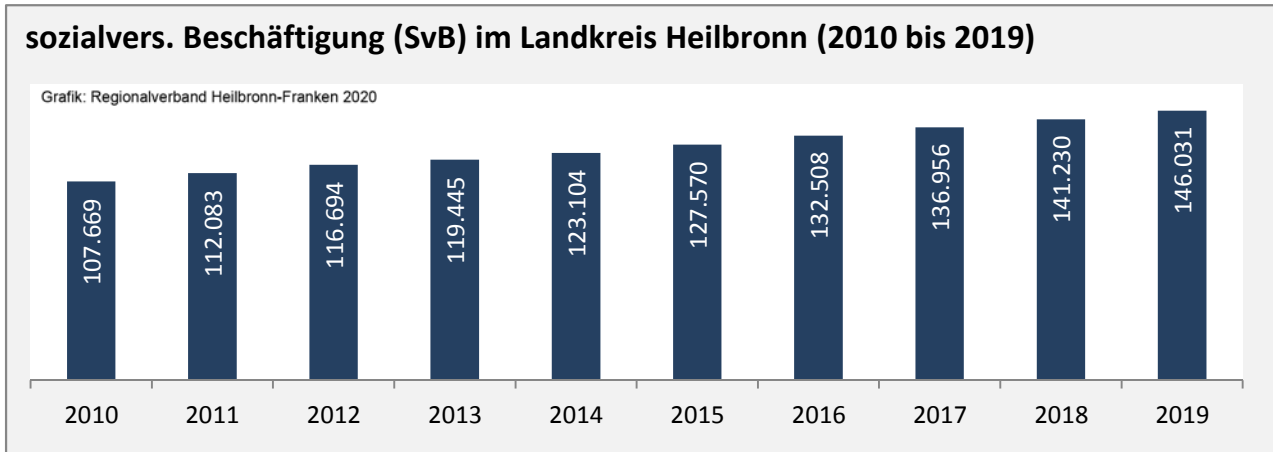

Landkreis Heilbronn - Beschäftigung

Datengrundlage: Bundesagentur für Arbeit

Abbildungen und Berechnungen: Regionalverband Heilbronn-Franken