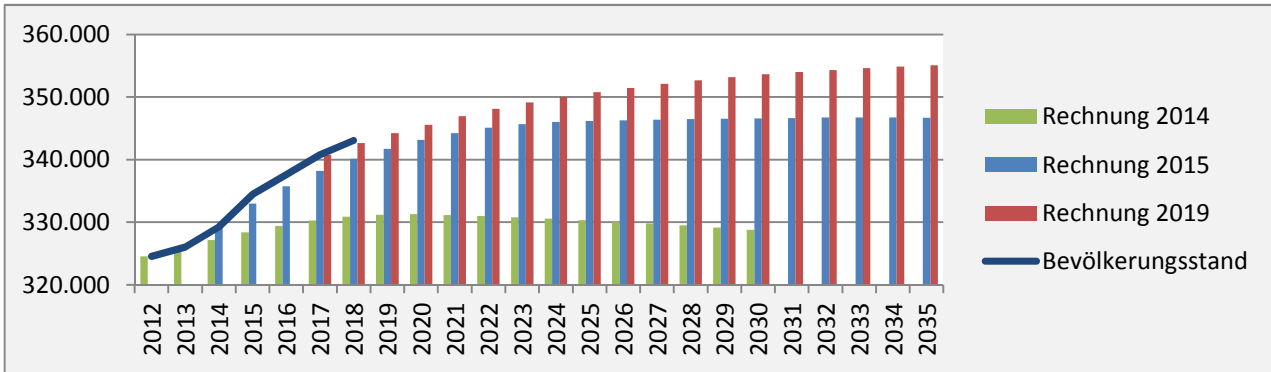

Geburten und Sterbefälle im Landkreis Heilbronn

5-Jahres-Wertung (2013 - 2018): natürliche Bevölkerungsentwicklung pro 1.000 Einwohner

Grafik: Regionalverband Heilbronn-Franken 2020

Wanderungssaldi im Landkreis Heilbronn

Grafik: Regionalverband Heilbronn-Franken 2020

5-Jahres-Wertung (2013 - 2018): Wanderungsgewinne bzw. -verluste pro 1.000 Einwohner

Datengrundlage: Landesamt für Statistik Baden-Württemberg

Abbildungen und Berechnungen: Regionalverband Heilbronn-Franken

Landkreis Heilbronn - Bevölkerung

Zusammensetzung der Bevölkerung nach Altersgruppen 2018 - Vergleich mit 2008

Grafik: Regionalverband Heilbronn-Franken 2020

Durchschnittsalter Landkreis Heilbronn 2018

Veränderung der Bevölkerungszusammensetzung nach Altersgruppen im Landkreis Heilbronn zwischen 2008 und 2018