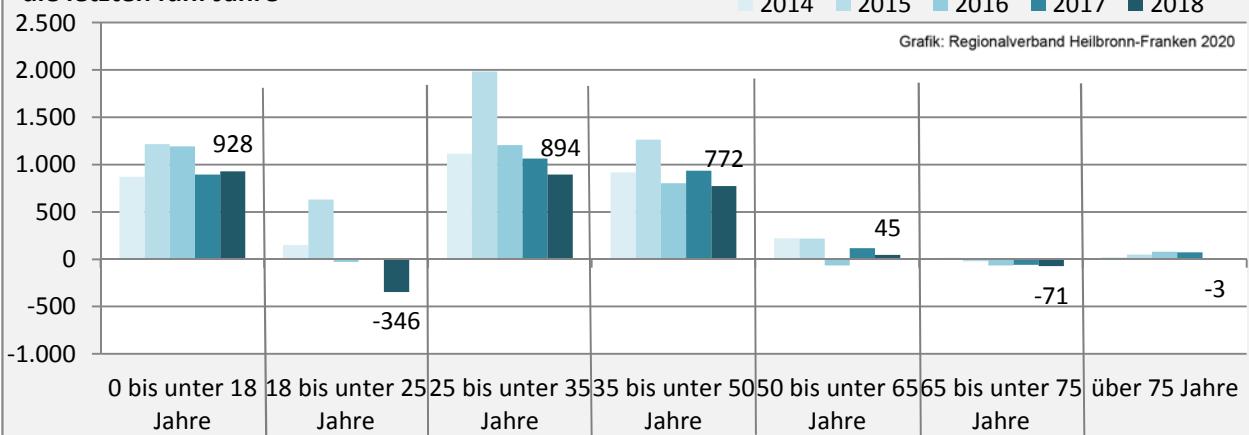

Grafik: Regionalverband Heilbronn-Franken 2020

5-Jahres-Wertung (2013 - 2018): Wanderungsgewinne bzw. -verluste pro 1.000 Einwohner

Datengrundlage: Landesamt für Statistik Baden-Württemberg

Abbildungen und Berechnungen: Regionalverband Heilbronn-Franken

Landkreis Heilbronn - Bevölkerung

Zusammensetzung der Bevölkerung nach Altersgruppen 2018 - Vergleich mit 2008

Grafik: Regionalverband Heilbronn-Franken 2020

Durchschnittsalter Landkreis Heilbronn 2018

Veränderung der Bevölkerungszusammensetzung nach Altersgruppen im Landkreis Heilbronn zwischen 2008 und 2018

Grafik: Regionalverband Heilbronn-Franken 2020

Wanderungssaldi nach Altersgruppen im Landkreis Heilbronn für die letzten fünf Jahre

Grafik: Regionalverband Heilbronn-Franken 2020

Datengrundlage: Landesamt für Statistik Baden-Württemberg