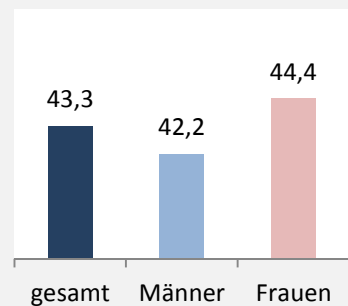

Grafik: Regionalverband Heilbronn-Franken 2020

5-Jahres-Wertung (2013 - 2018): Wanderungsgewinne bzw. -verluste pro 1.000 Einwohner

Datengrundlage: Landesamt für Statistik Baden-Württemberg

Abbildungen und Berechnungen: Regionalverband Heilbronn-Franken

Landkreis Heilbronn - Bevölkerung

Zusammensetzung der Bevölkerung nach Altersgruppen 2018 - Vergleich mit 2008

Grafik: Regionalverband Heilbronn-Franken 2020

Durchschnittsalter Landkreis Heilbronn 2018

Veränderung der Bevölkerungszusammensetzung nach Altersgruppen im Landkreis Heilbronn zwischen 2008 und 2018

Grafik: Regionalverband Heilbronn-Franken 2020

Wanderungssaldi nach Altersgruppen im Landkreis Heilbronn für die letzten fünf Jahre

Grafik: Regionalverband Heilbronn-Franken 2020

Datengrundlage: Landesamt für Statistik Baden-Württemberg