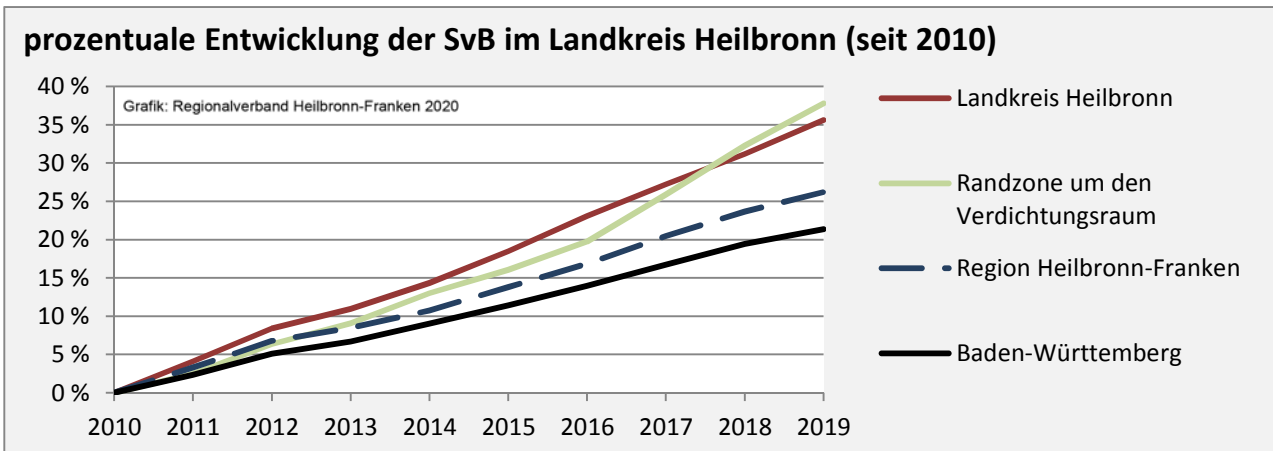

Landkreis Heilbronn - Beschäftigung

Datengrundlage: Bundesagentur für Arbeit

Abbildungen und Berechnungen: Regionalverband Heilbronn-Franken