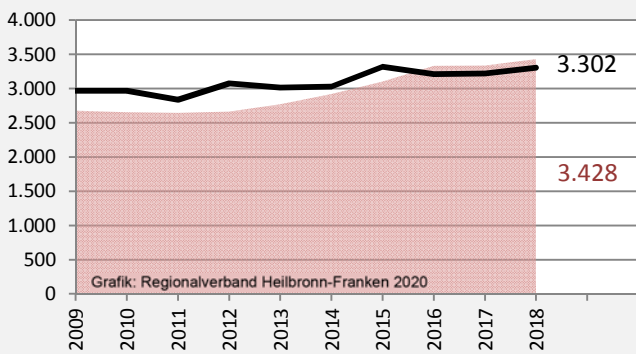

Landkreis Heilbronn - Bevölkerung

Bevölkerungsstand im Landkreis Heilbronn (2009 bis 2018)

Grafik: Regionalverband Heilbronn-Franken 2020

Bevölkerungsentwicklung im Landkreis Heilbronn (seit 2009)

Grafik: Regionalverband Heilbronn-Franken 2020

Geburten und Sterbefälle im Landkreis Heilbronn

5-Jahres-Wertung (2013 - 2018): natürliche Bevölkerungsentwicklung pro 1.000 Einwohner

Grafik: Regionalverband Heilbronn-Franken 2020

Wanderungssaldi im Landkreis Heilbronn