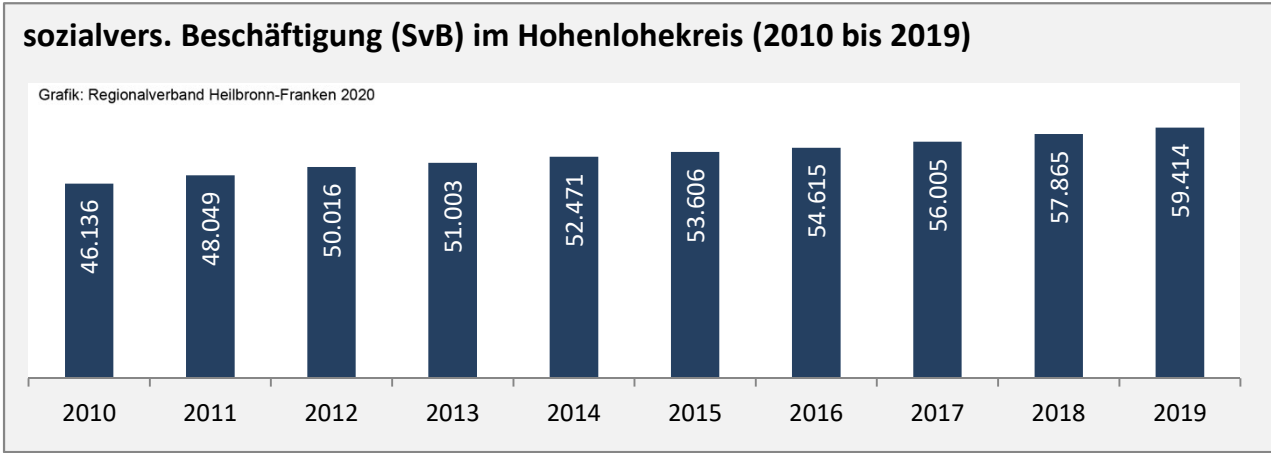

Hohenlohekreis - Beschäftigung

Datengrundlage: Bundesagentur für Arbeit

Abbildungen und Berechnungen: Regionalverband Heilbronn-Franken