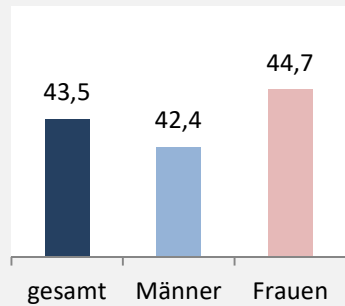

## 5-Jahres-Wertung (2015 - 2019): Wanderungsgewinne bzw. -verluste pro 1.000 Einwohner

Datengrundlage: Landesamt für Statistik Baden-Württemberg

Abbildungen und Berechnungen: Regionalverband Heilbronn-Franken

# Hohenlohekreis - Bevölkerung

## Zusammensetzung der Bevölkerung nach Altersgruppen 2019 - Vergleich mit 2009

Grafik: Regionalverband Heilbronn-Franken 2020

## Durchschnittsalter Hohenlohekreis 2019