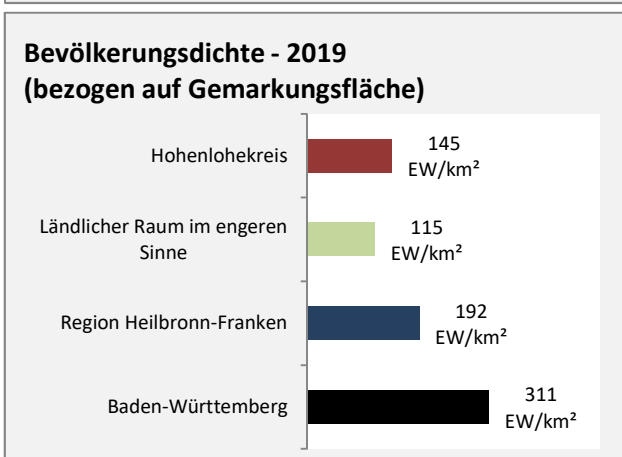

Hohenlohekreis - Flächenentwicklung

Datengrundlage: Landesamt für Statistik Baden-Württemberg

Abbildungen und Berechnungen: Regionalverband Heilbronn-Franken