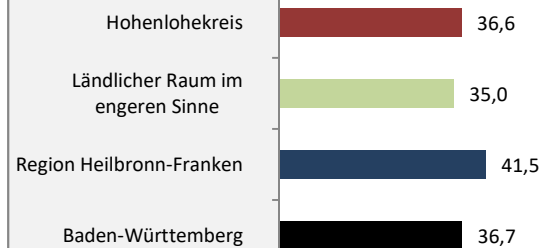

5-Jahres-Wertung (2015 - 2019): Wanderungsgewinne bzw. -verluste pro 1.000 Einwohner

Datengrundlage: Landesamt für Statistik Baden-Württemberg

Abbildungen und Berechnungen: Regionalverband Heilbronn-Franken