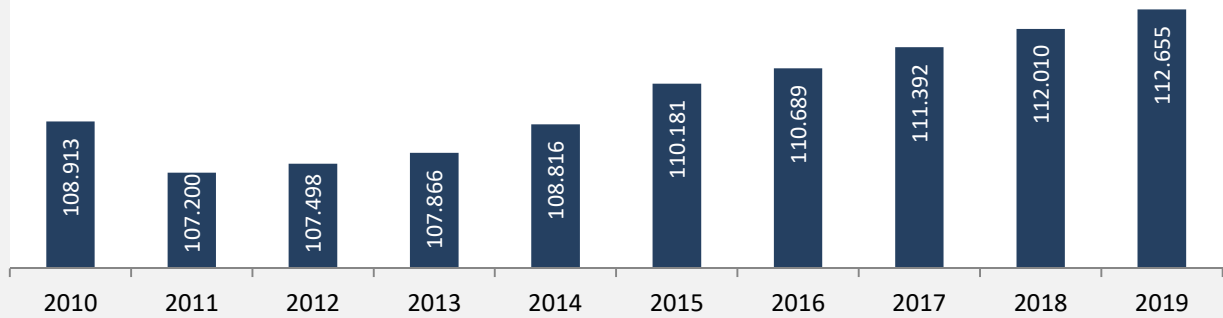

# Hohenlohekreis - Bevölkerung

## Bevölkerungsstand im Hohenlohekreis (2010 bis 2019)

Grafik: Regionalverband Heilbronn-Franken 2020

## Bevölkerungsentwicklung im Hohenlohekreis (seit 2010)

Grafik: Regionalverband Heilbronn-Franken 2020

Geburten und Sterbefälle im Hohenlohekreis

## 5-Jahres-Wertung (2015 - 2019): natürliche Bevölkerungsentwicklung pro 1.000 Einwohner

Grafik: Regionalverband Heilbronn-Franken 2020