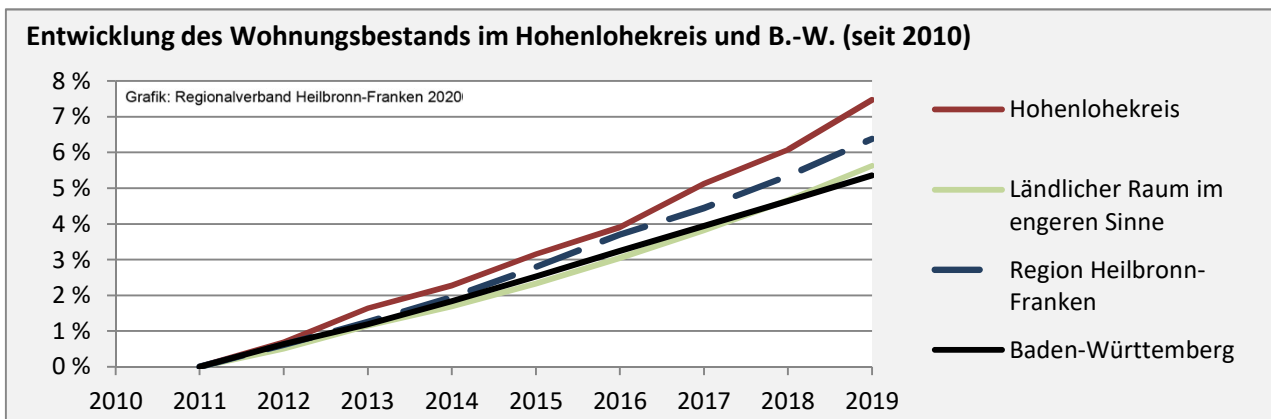

Hohenlohekreis - Wohnungsbestand und -entwicklung

Datengrundlage: Statistisches Landesamt Baden-Württemberg (ab 2011: Zensus 2011)
Abbildungen und Berechnungen: Regionalverband Heilbronn-Franken