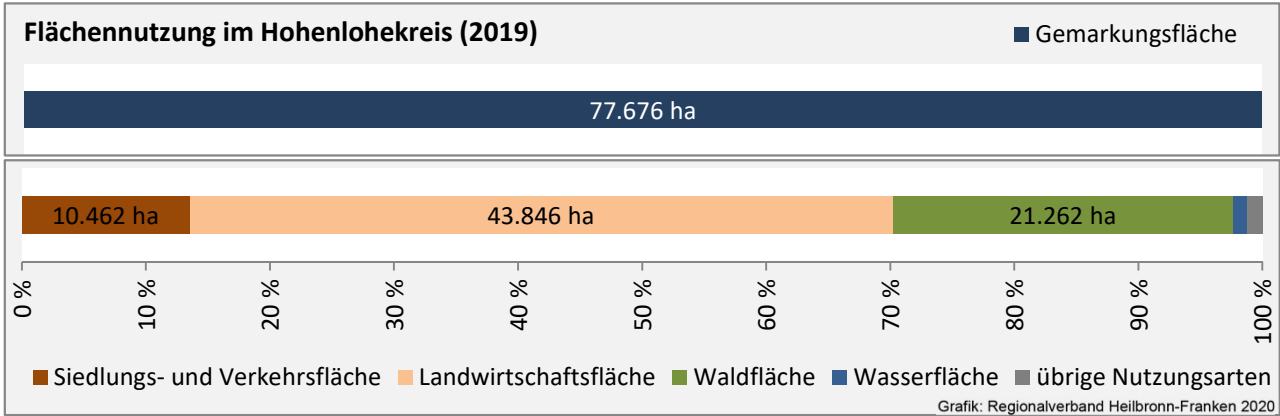

Hohenlohekreis - Flächenentwicklung

Datengrundlage: Landesamt für Statistik Baden-Württemberg

Abbildungen und Berechnungen: Regionalverband Heilbronn-Franken