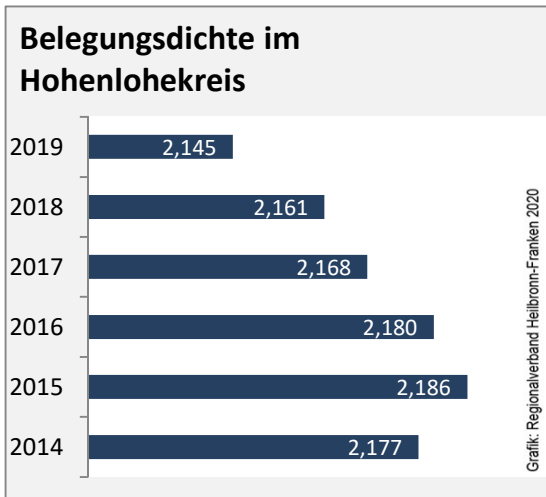

Hohenlohekreis - Wohnungsbestand und -entwicklung

Datengrundlage: Statistisches Landesamt Baden-Württemberg (ab 2011: Zensus 2011)
Abbildungen und Berechnungen: Regionalverband Heilbronn-Franken