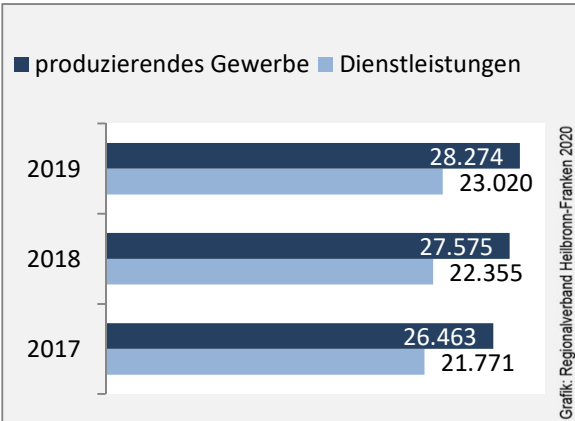

Hohenlohekreis - Beschäftigung

Datengrundlage: Bundesagentur für Arbeit

Abbildungen und Berechnungen: Regionalverband Heilbronn-Franken