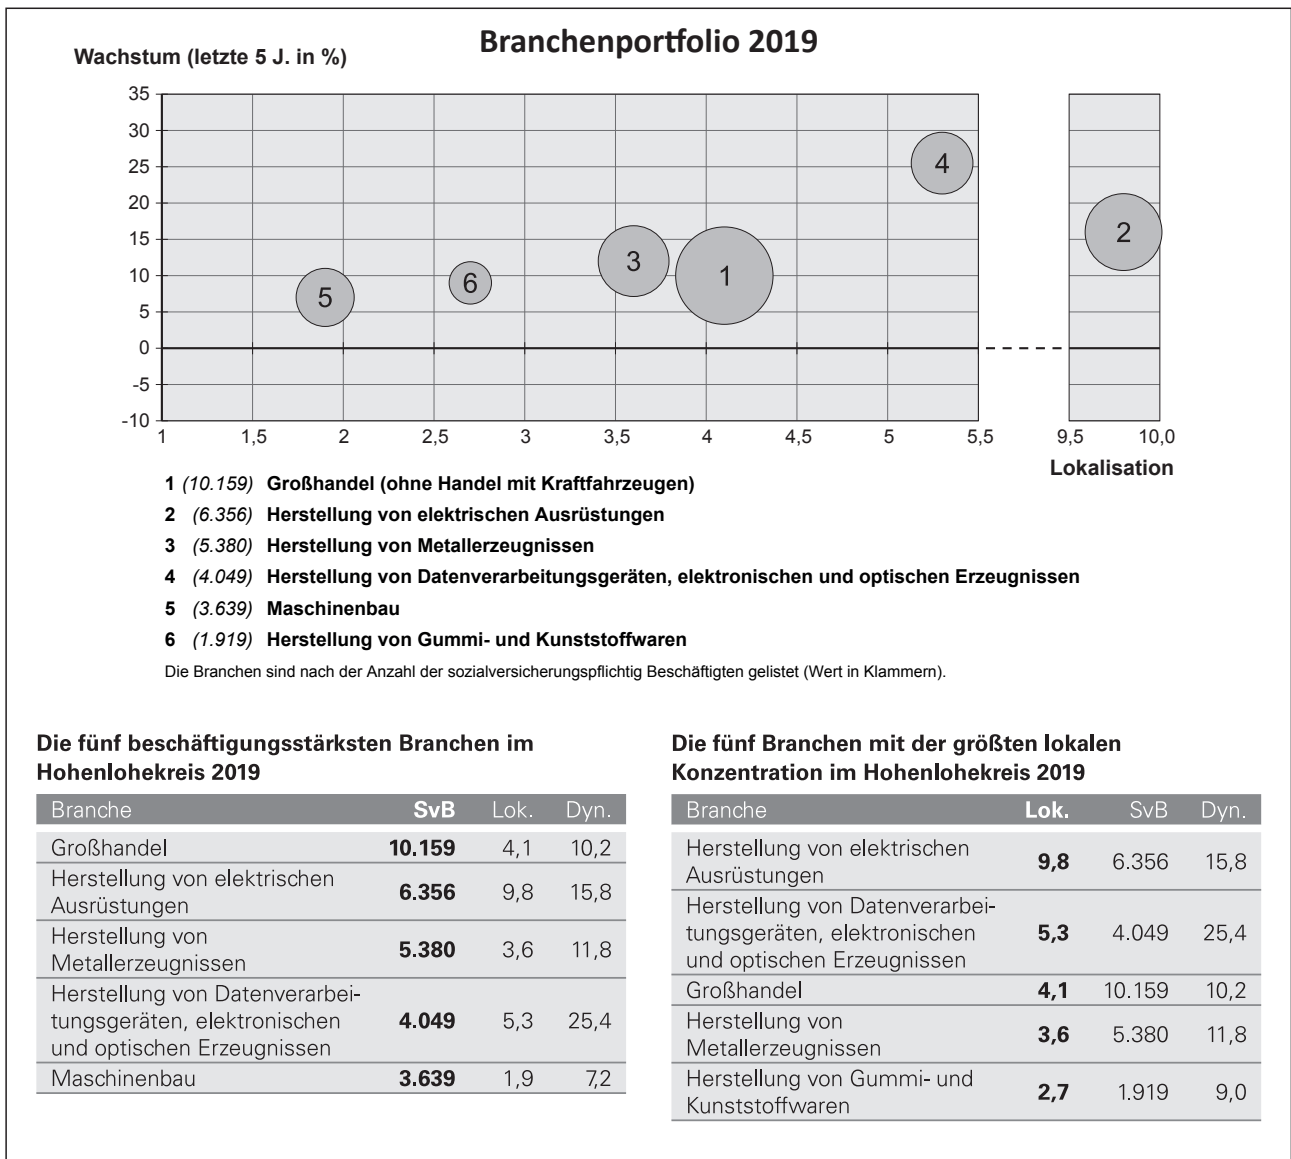

Hohenlohekreis - Wirtschaft

Datengrundlage: Bundesagentur für Arbeit, Arbeitskreis "Volkswirtschaftliche Gesamtrechnungen der Länder"
Abbildungen und Berechnungen: Regionalverband Heilbronn-Franken