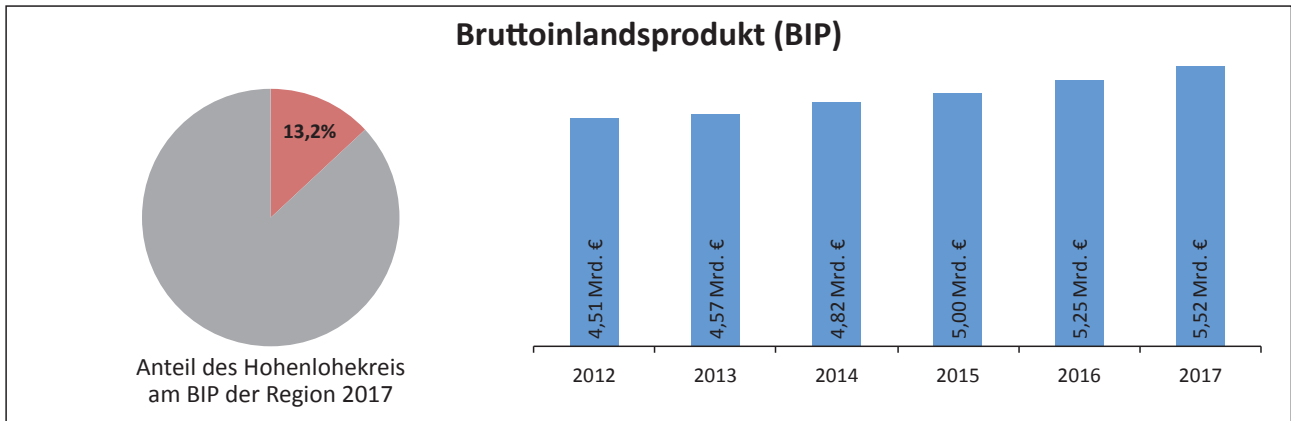

Hohenlohekreis - Wirtschaft

Datengrundlage: Bundesagentur für Arbeit, Arbeitskreis "Volkswirtschaftliche Gesamtrechnungen der Länder"
Abbildungen und Berechnungen: Regionalverband Heilbronn-Franken