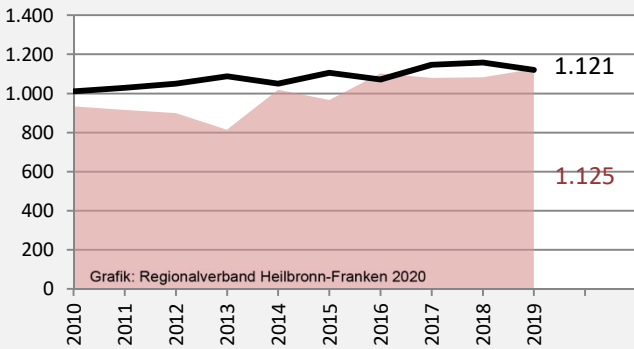

## Bevölkerungsstand im Hohenlohekreis (2010 bis 2019)

Grafik: Regionalverband Heilbronn-Franken 2020

## Bevölkerungsentwicklung im Hohenlohekreis (seit 2010)

Grafik: Regionalverband Heilbronn-Franken 2020

Geburten und Sterbefälle im Hohenlohekreis

## 5-Jahres-Wertung (2015 - 2019): natürliche Bevölkerungsentwicklung pro 1.000 Einwohner

Grafik: Regionalverband Heilbronn-Franken 2020