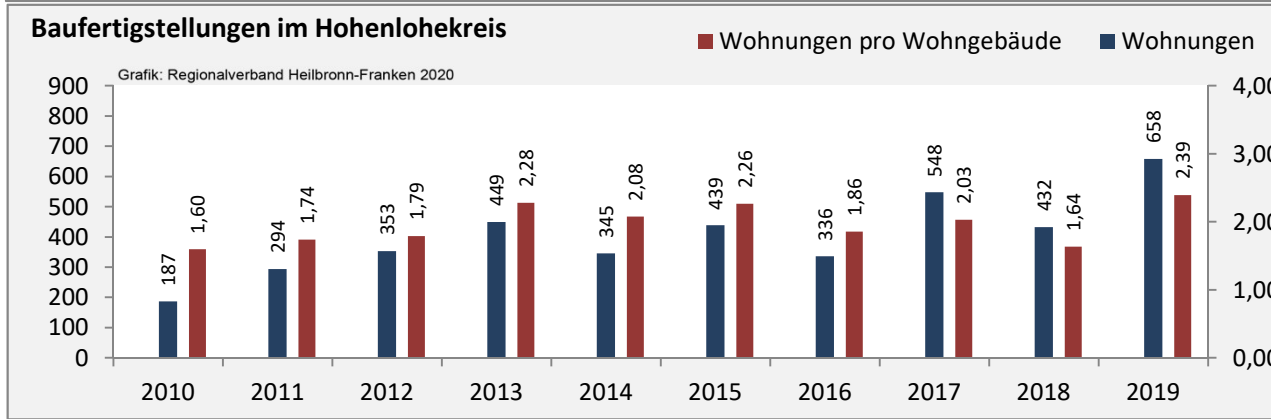

Hohenlohekreis - Wohnungsbestand und -entwicklung

Datengrundlage: Statistisches Landesamt Baden-Württemberg (ab 2011: Zensus 2011)
Abbildungen und Berechnungen: Regionalverband Heilbronn-Franken