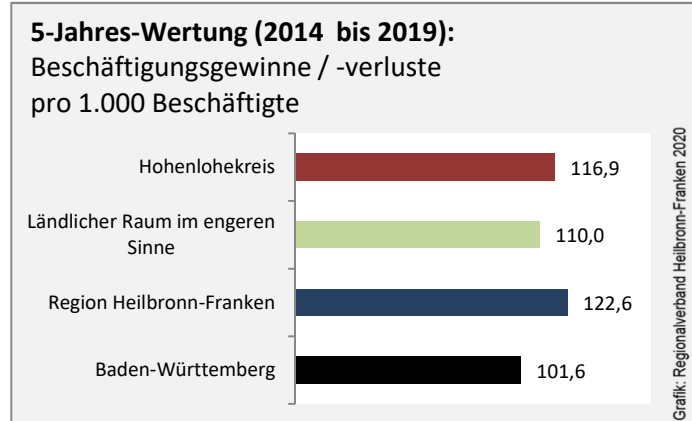

## Veränderung der Bevölkerungszusammensetzung nach Altersgruppen im Hohenlohekreis zwischen 2009 und 2019

Grafik: Regionalverband Heilbronn-Franken 2020

## Wanderungssaldi nach Altersgruppen im Hohenlohekreis für die letzten fünf Jahre

Grafik: Regionalverband Heilbronn-Franken 2020

Datengrundlage: Landesamt für Statistik Baden-Württemberg

Abbildungen und Berechnungen: Regionalverband Heilbronn-Franken

# Hohenlohekreis - Beschäftigung

Datengrundlage: Bundesagentur für Arbeit

Abbildungen und Berechnungen: Regionalverband Heilbronn-Franken