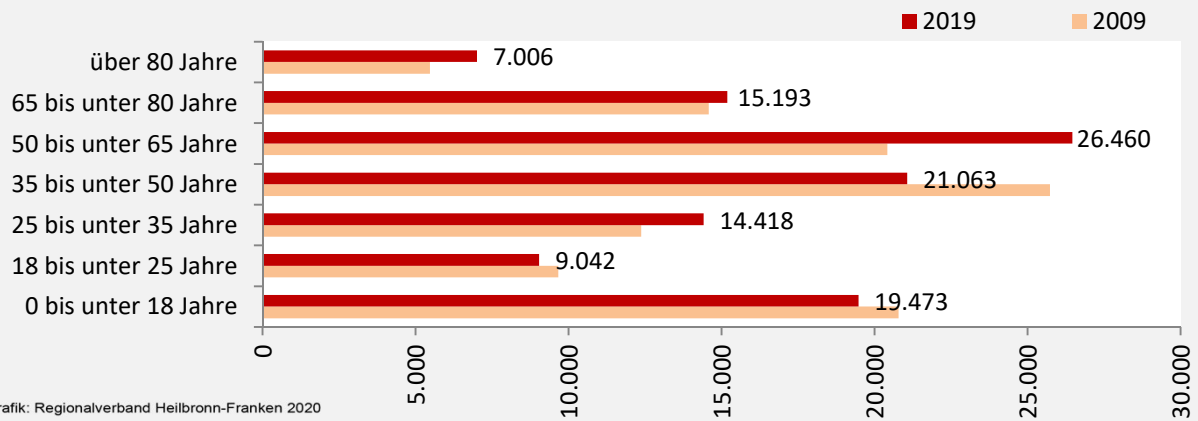

Zusammensetzung der Bevölkerung nach Altersgruppen 2019 - Vergleich mit 2009

Grafik: Regionalverband Heilbronn-Franken 2020