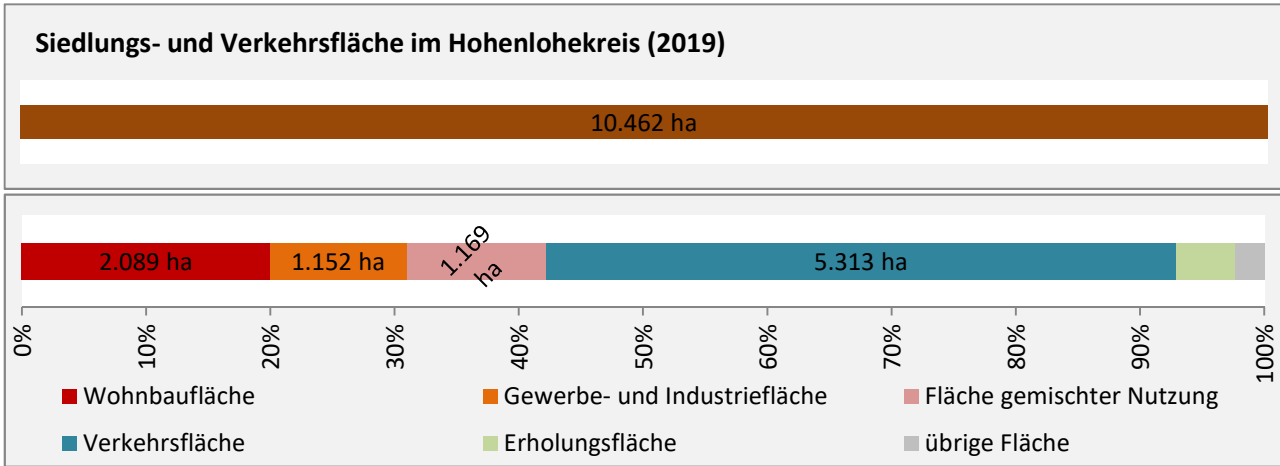

Hohenlohekreis - Flächenentwicklung

Datengrundlage: Landesamt für Statistik Baden-Württemberg

Abbildungen und Berechnungen: Regionalverband Heilbronn-Franken