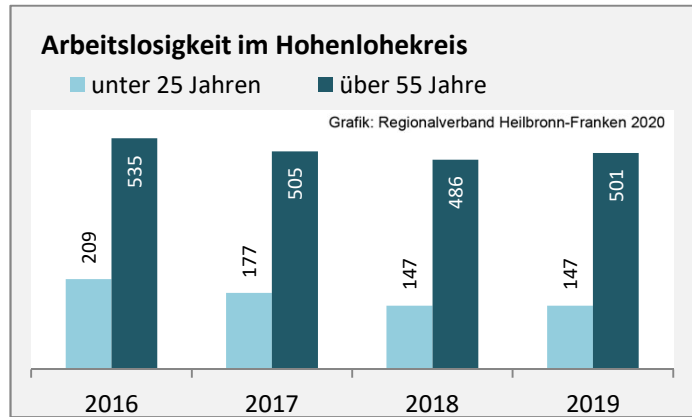

## Durchschnittsalter Hohenlohekreis 2019

## Veränderung der Bevölkerungszusammensetzung nach Altersgruppen im Hohenlohekreis zwischen 2009 und 2019

Grafik: Regionalverband Heilbronn-Franken 2020

## Wanderungssaldi nach Altersgruppen im Hohenlohekreis für die letzten fünf Jahre

Grafik: Regionalverband Heilbronn-Franken 2020

Datengrundlage: Landesamt für Statistik Baden-Württemberg

Abbildungen und Berechnungen: Regionalverband Heilbronn-Franken

# Hohenlohekreis - Beschäftigung

Datengrundlage: Bundesagentur für Arbeit

Abbildungen und Berechnungen: Regionalverband Heilbronn-Franken