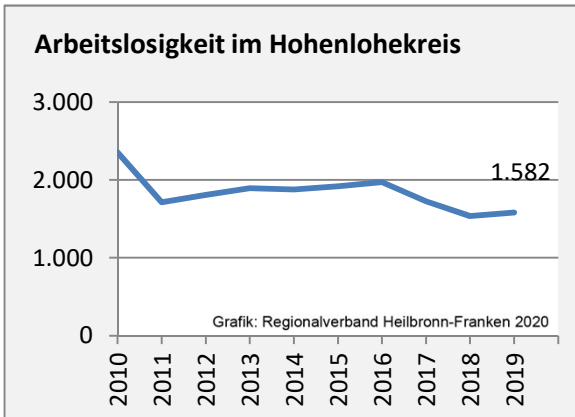

Hohenlohekreis - Beschäftigung

Datengrundlage: Bundesagentur für Arbeit

Abbildungen und Berechnungen: Regionalverband Heilbronn-Franken