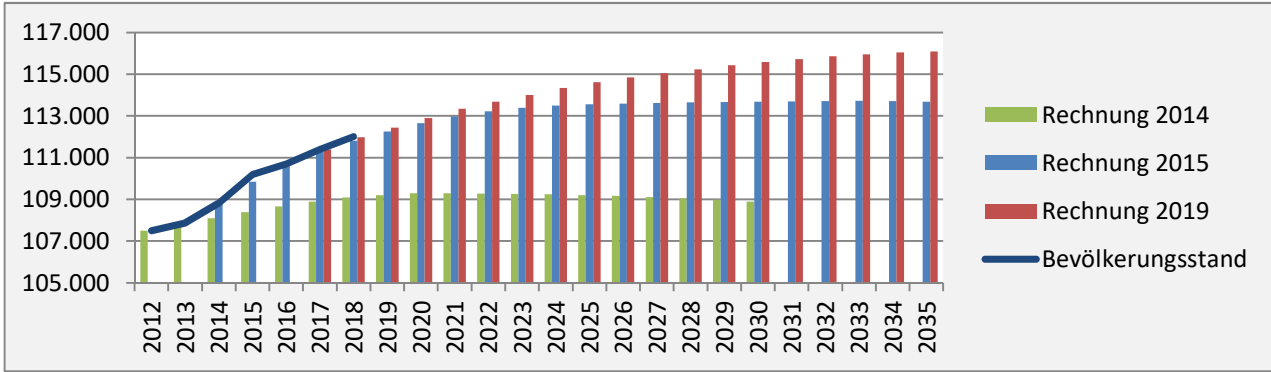

Hohenlohekreis - Bevölkerung