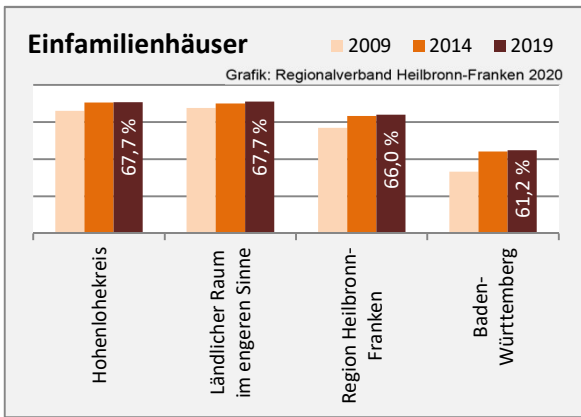

Hohenlohekreis - Wohnungsbestand und -entwicklung

Datengrundlage: Statistisches Landesamt Baden-Württemberg (ab 2011: Zensus 2011)
Abbildungen und Berechnungen: Regionalverband Heilbronn-Franken