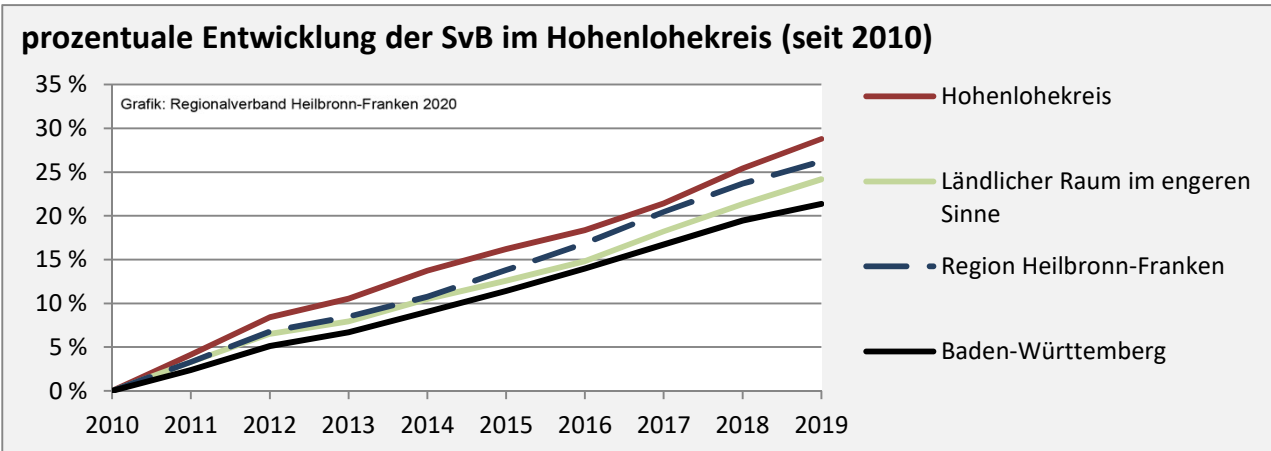

Hohenlohekreis - Beschäftigung

Datengrundlage: Bundesagentur für Arbeit

Abbildungen und Berechnungen: Regionalverband Heilbronn-Franken