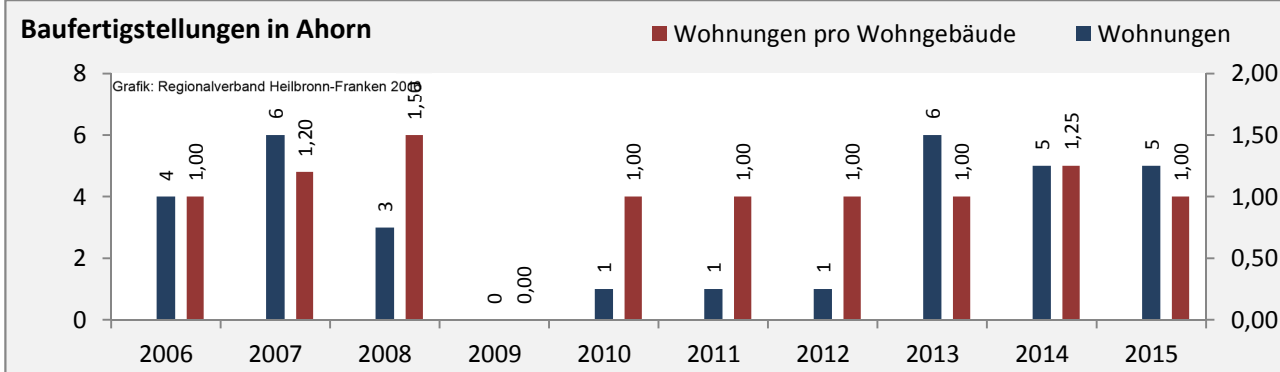

Ahorn - Wohnungsbestand und -entwicklung

Datengrundlage: Statistisches Landesamt Baden-Württemberg (ab 2011: Zensus 2011)

Abbildungen und Berechnungen: Regionalverband Heilbronn-Franken