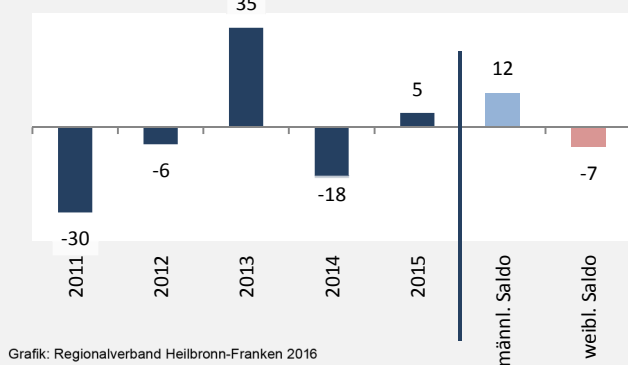

Wanderungssaldi Ahorn

Grafik: Regionalverband Heilbronn-Franken 2016