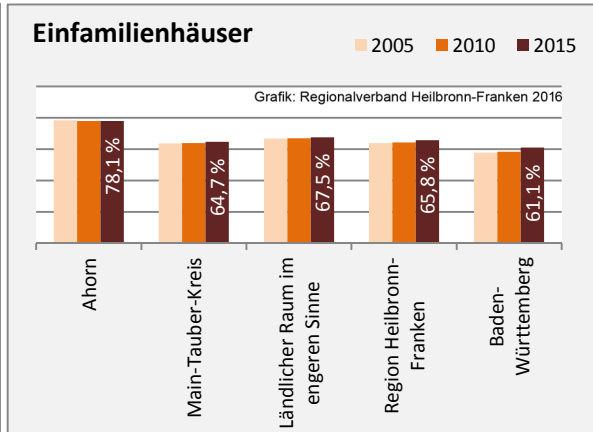

Ahorn - Wohnungsbestand und -entwicklung

Datengrundlage: Statistisches Landesamt Baden-Württemberg (ab 2011: Zensus 2011)

Abbildungen und Berechnungen: Regionalverband Heilbronn-Franken