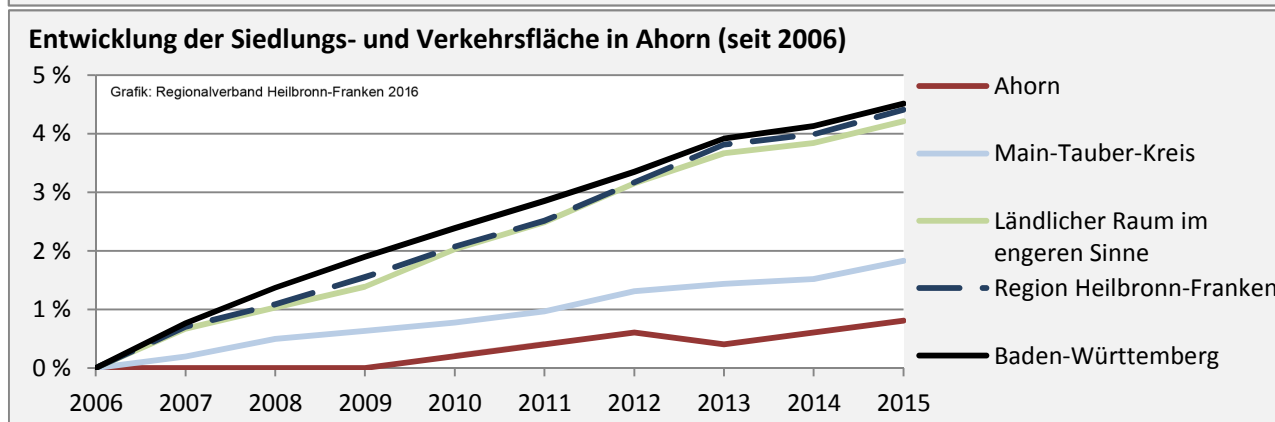

Ahorn - Flächenentwicklung

Datengrundlage: Landesamt für Statistik Baden-Württemberg

Abbildungen und Berechnungen: Regionalverband Heilbronn-Franken