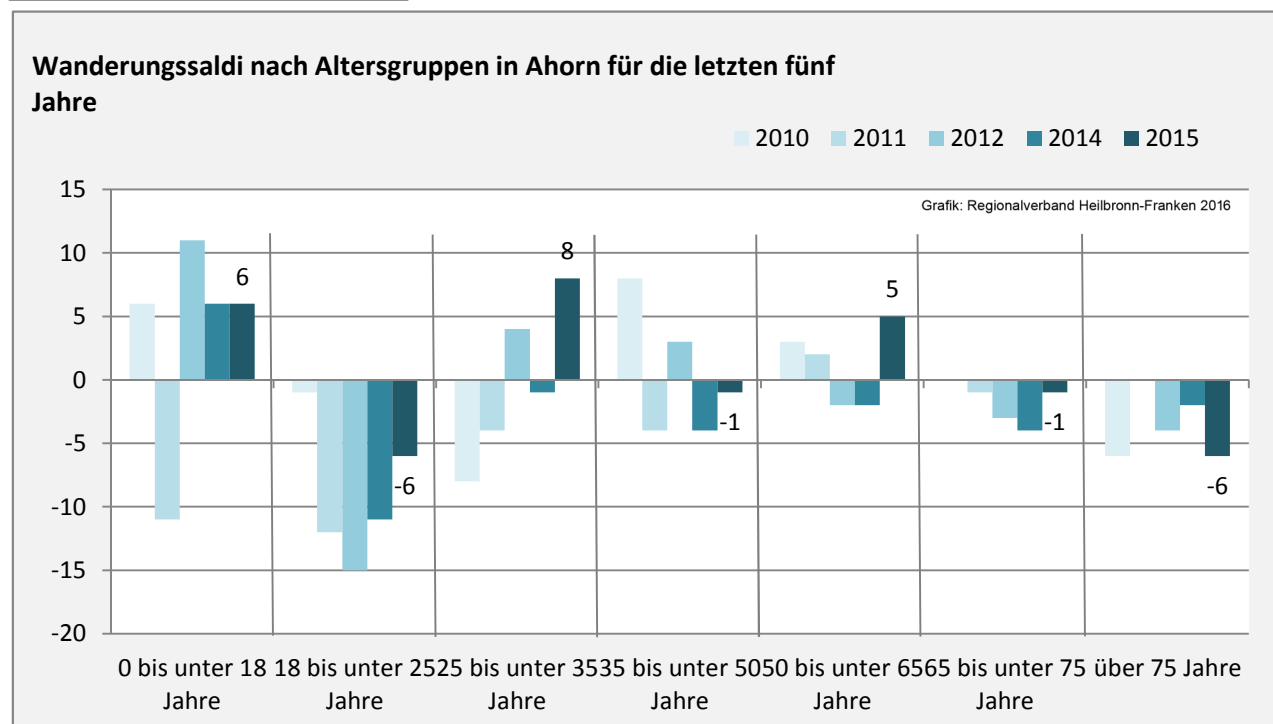

Ahorn - Bevölkerung