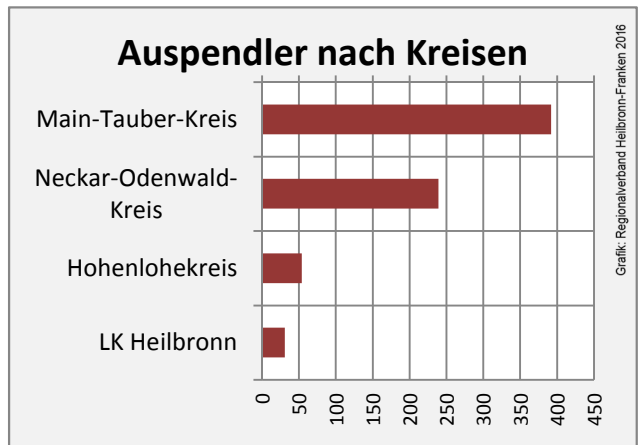

Datengrundlage: Statistik der Bundesagentur für Arbeit

Abbildungen: Regionalverband Heilbronn-Franken (keine Berücksichtigung von Werten unter 30)