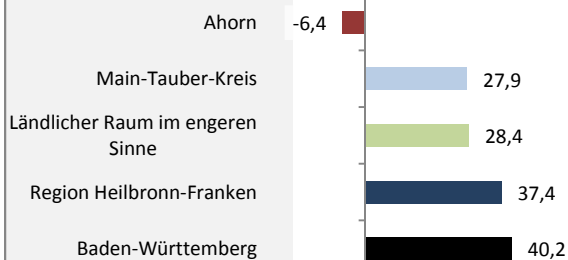

5-Jahres-Wertung (2011 - 2015): Wanderungsgewinne bzw. -verluste pro 1.000 Einwohner

Datengrundlage: Landesamt für Statistik Baden-Württemberg

Abbildungen und Berechnungen: Regionalverband Heilbronn-Franken