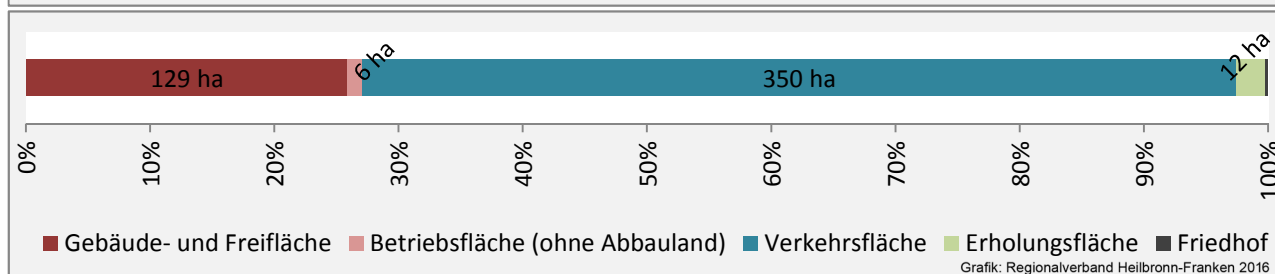

Ahorn - Flächenentwicklung

Datengrundlage: Landesamt für Statistik Baden-Württemberg

Abbildungen und Berechnungen: Regionalverband Heilbronn-Franken