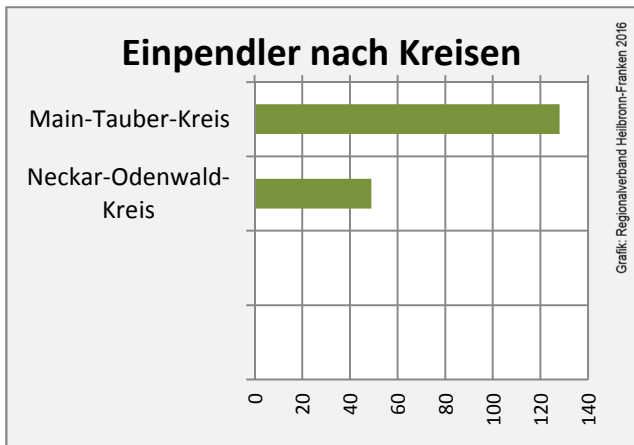

Datengrundlage: Statistik der Bundesagentur für Arbeit

Abbildungen: Regionalverband Heilbronn-Franken (keine Berücksichtigung von Werten unter 30)