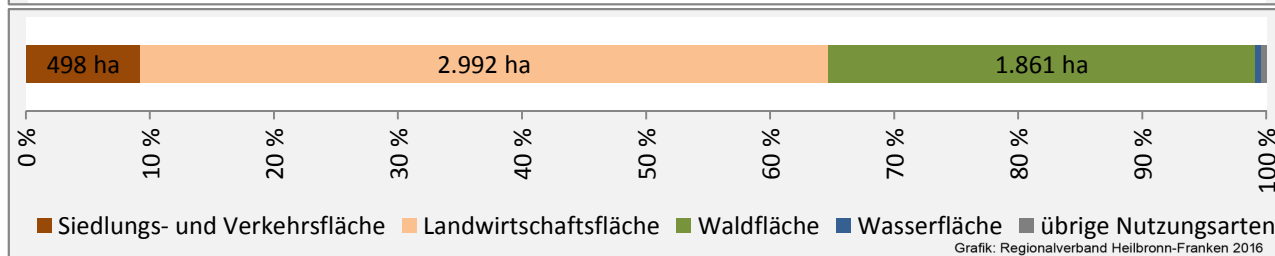

Ahorn - Flächenentwicklung

Datengrundlage: Landesamt für Statistik Baden-Württemberg

Abbildungen und Berechnungen: Regionalverband Heilbronn-Franken