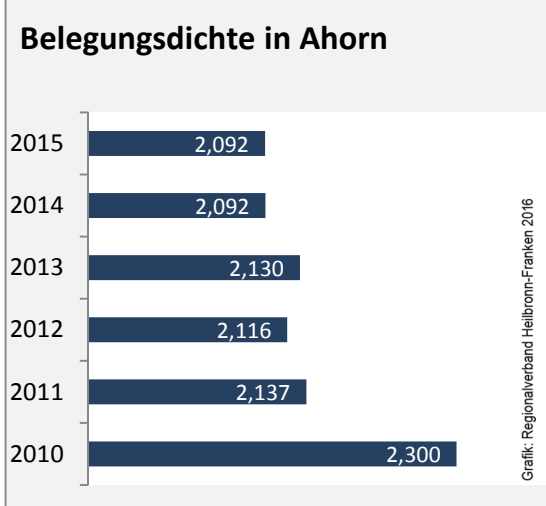

Ahorn - Wohnungsbestand und -entwicklung

Datengrundlage: Statistisches Landesamt Baden-Württemberg (ab 2011: Zensus 2011)

Abbildungen und Berechnungen: Regionalverband Heilbronn-Franken