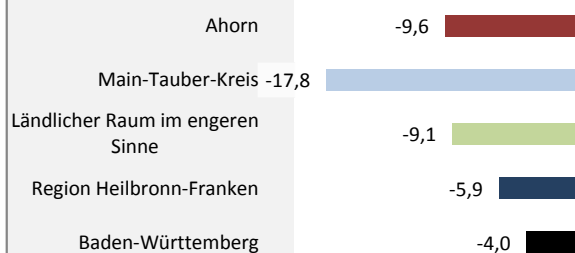

## Bevölkerungsentwicklung in Ahorn (seit 2006)

Grafik: Regionalverband Heilbronn-Franken 2016

Geburten und Sterbefälle in Ahorn

## 5-Jahres-Wertung (2011 - 2015): natürliche Bevölkerungsentwicklung pro 1.000 Einwohner