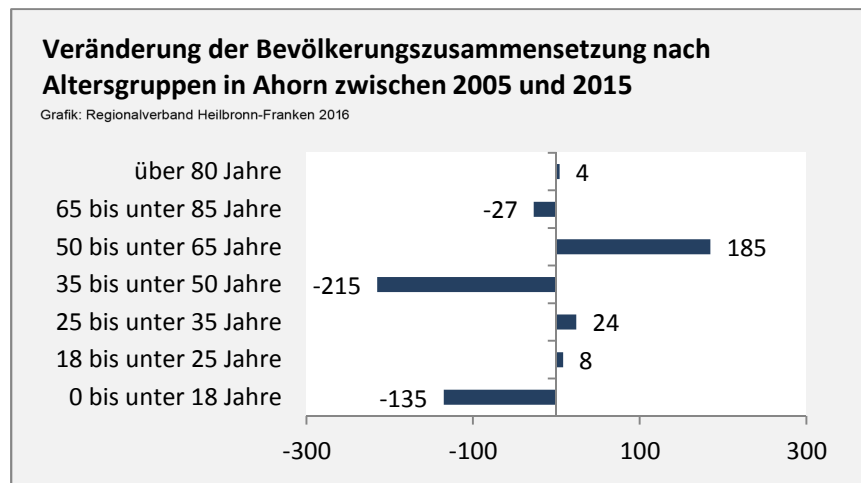

Ahorn - Bevölkerung