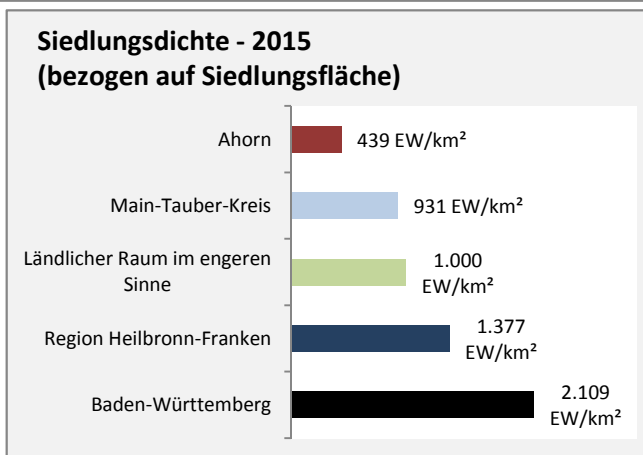

Ahorn - Flächenentwicklung

Datengrundlage: Landesamt für Statistik Baden-Württemberg

Abbildungen und Berechnungen: Regionalverband Heilbronn-Franken