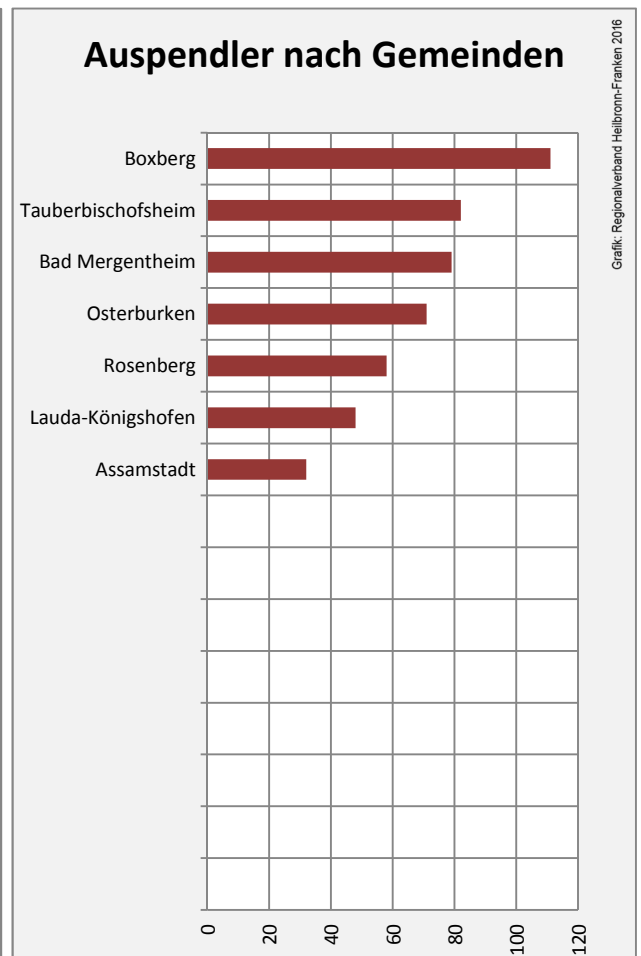

Datengrundlage: Statistik der Bundesagentur für Arbeit

Abbildungen: Regionalverband Heilbronn-Franken (keine Berücksichtigung von Werten unter 30)