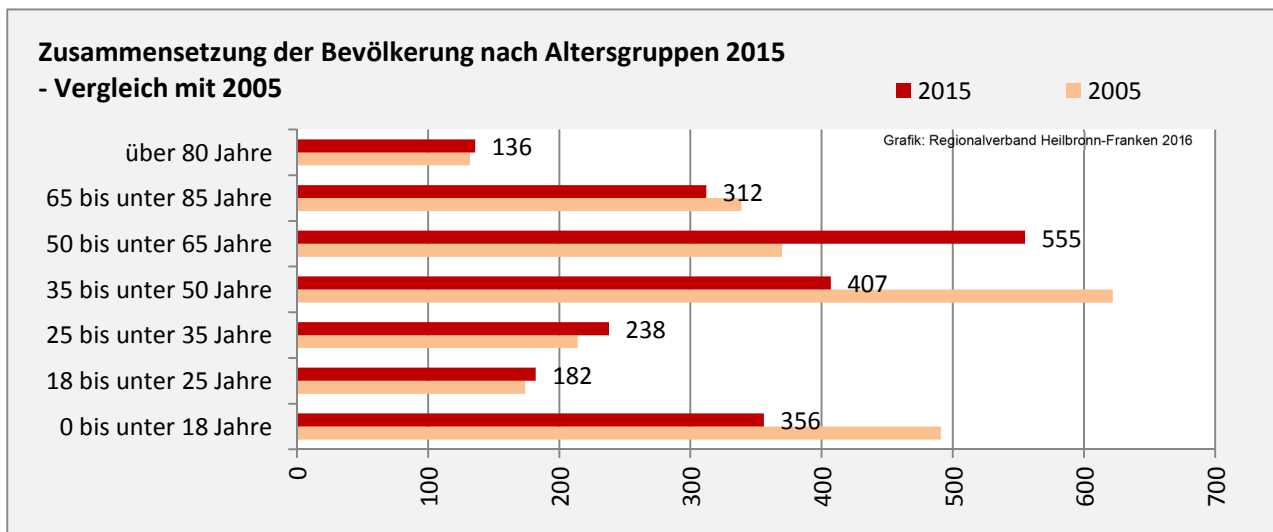

Ahorn - Bevölkerung