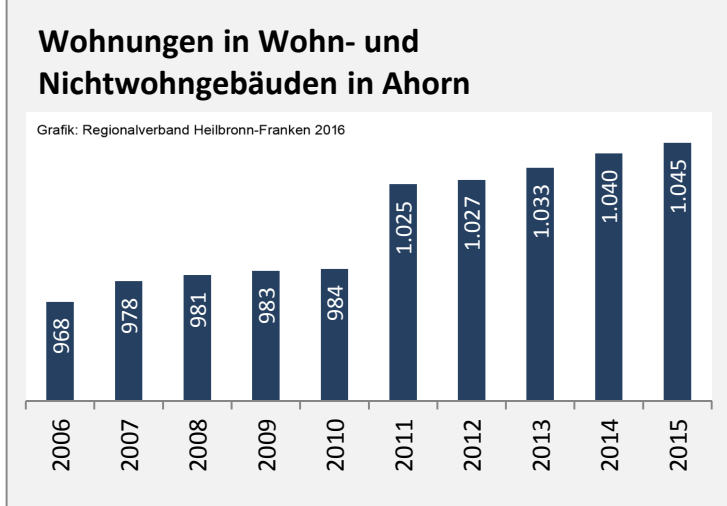

Ahorn - Wohnungsbestand und -entwicklung

Datengrundlage: Statistisches Landesamt Baden-Württemberg (ab 2011: Zensus 2011)

Abbildungen und Berechnungen: Regionalverband Heilbronn-Franken