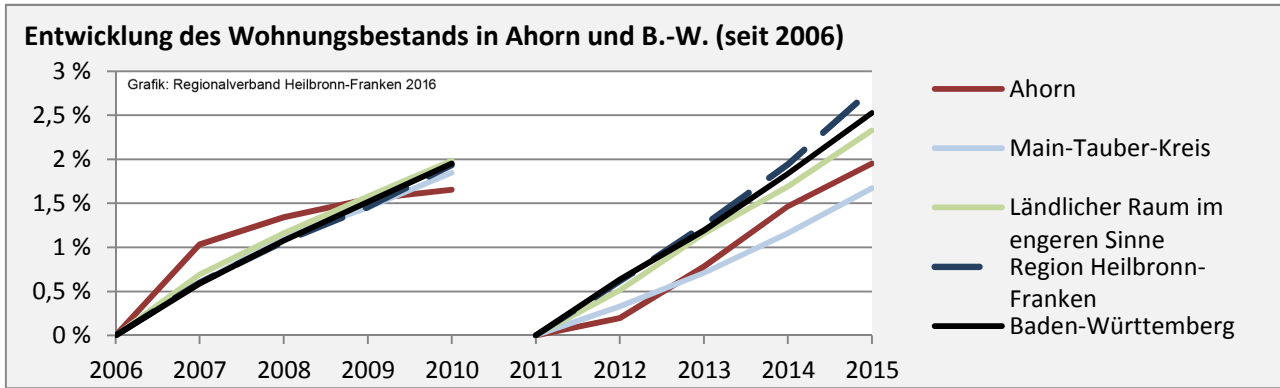

Ahorn - Wohnungsbestand und -entwicklung

Datengrundlage: Statistisches Landesamt Baden-Württemberg (ab 2011: Zensus 2011)

Abbildungen und Berechnungen: Regionalverband Heilbronn-Franken