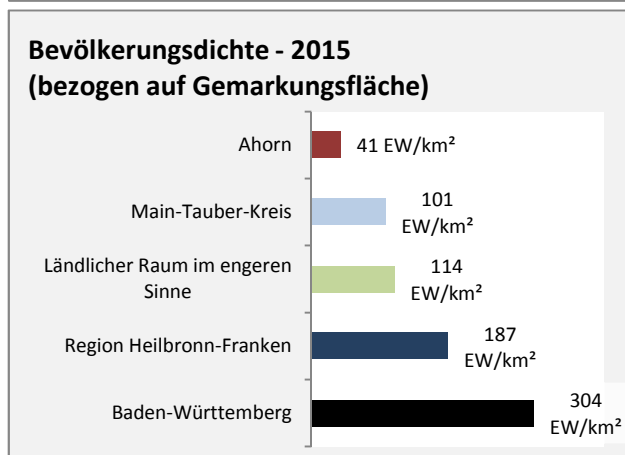

Ahorn - Flächenentwicklung

Datengrundlage: Landesamt für Statistik Baden-Württemberg

Abbildungen und Berechnungen: Regionalverband Heilbronn-Franken