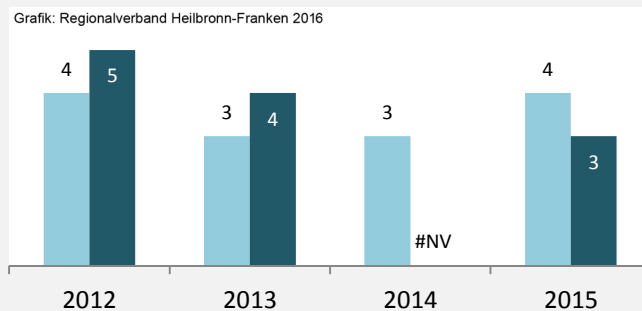

Arbeitslosigkeit in Ahorn

■ unter 25 Jahren ■ über 55 Jahre

Grafik: Regionalverband Heilbronn-Franken 2016

Datengrundlage: Statistik der Bundesagentur für Arbeit

Abbildungen und Berechnungen: Regionalverband Heilbronn-Franken