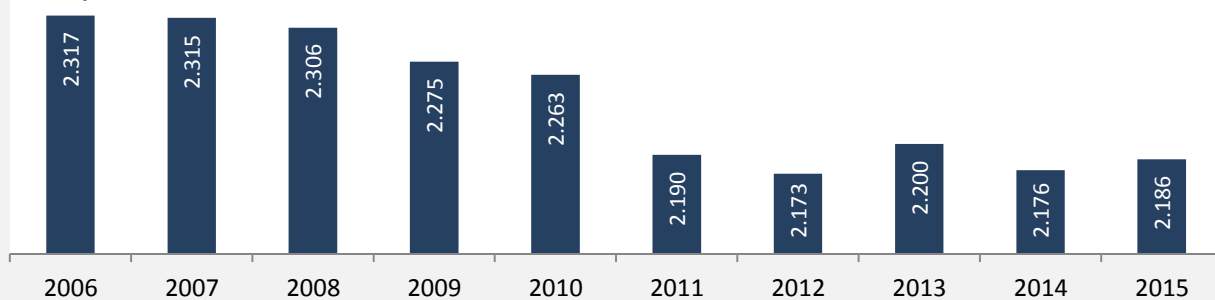

# Ahorn - Bevölkerung

## Bevölkerungsstand in Ahorn (2006 bis 2015)

Grafik: Regionalverband Heilbronn-Franken 2016

## 5-Jahres-Wertung (2011 - 2015): natürliche Bevölkerungsentwicklung pro 1.000 Einwohner