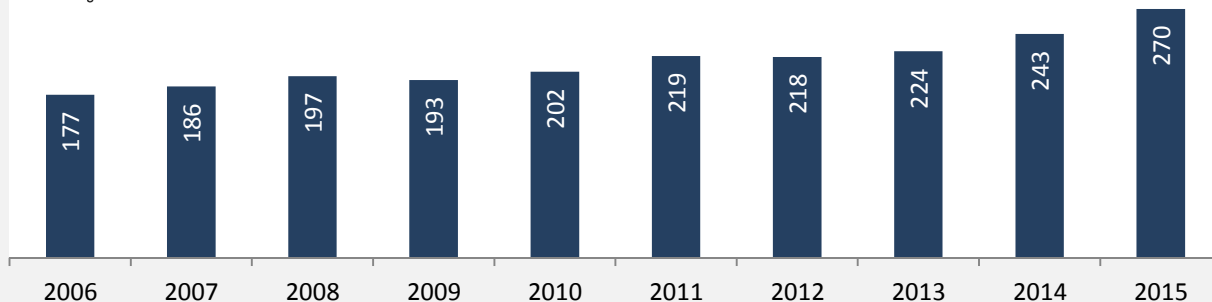

Ahorn - Beschäftigung

sozialvers. Beschäftigung (SvB) in Ahorn (2006 bis 2015)

Grafik: Regionalverband Heilbronn-Franken 2016