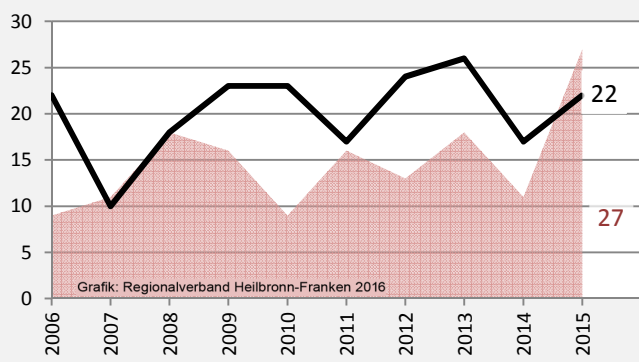

## Bevölkerungsstand in Ahorn (2006 bis 2015)

Grafik: Regionalverband Heilbronn-Franken 2016

## 5-Jahres-Wertung (2011 - 2015): natürliche Bevölkerungsentwicklung pro 1.000 Einwohner