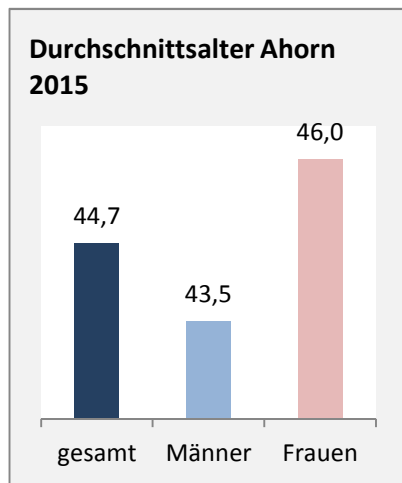

Ahorn - Bevölkerung