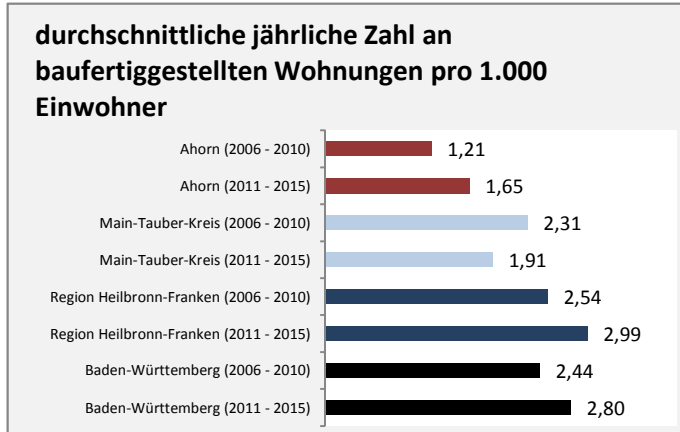

Ahorn - Wohnungsbestand und -entwicklung

Datengrundlage: Statistisches Landesamt Baden-Württemberg (ab 2011: Zensus 2011)

Abbildungen und Berechnungen: Regionalverband Heilbronn-Franken