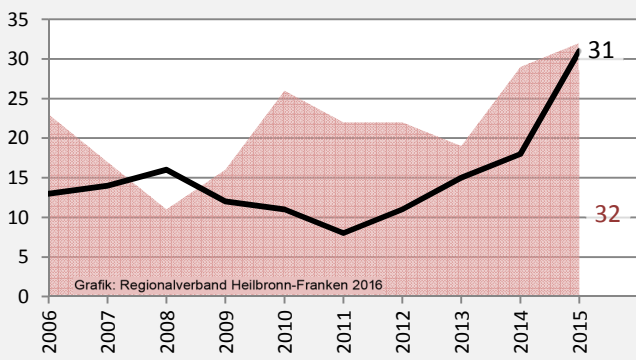

## Bevölkerungsstand in Assamstadt (2006 bis 2015)

Grafik: Regionalverband Heilbronn-Franken 2016

## Bevölkerungsentwicklung in Assamstadt (seit 2006)

Grafik: Regionalverband Heilbronn-Franken 2016

Geburten und Sterbefälle in Assamstadt

## 5-Jahres-Wertung (2011 - 2015): natürliche Bevölkerungsentwicklung pro 1.000 Einwohner