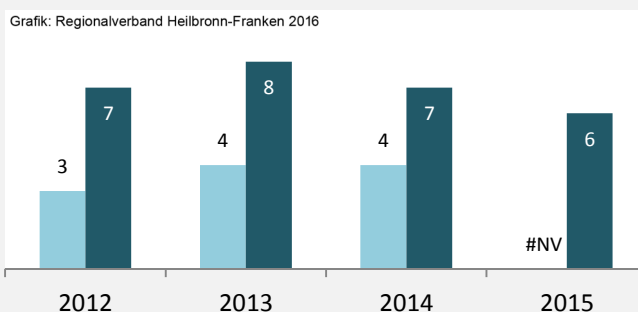

Arbeitslosigkeit in Assamstadt

■ unter 25 Jahre ■ über 55 Jahre

Datengrundlage: Statistik der Bundesagentur für Arbeit

Abbildungen und Berechnungen: Regionalverband Heilbronn-Franken