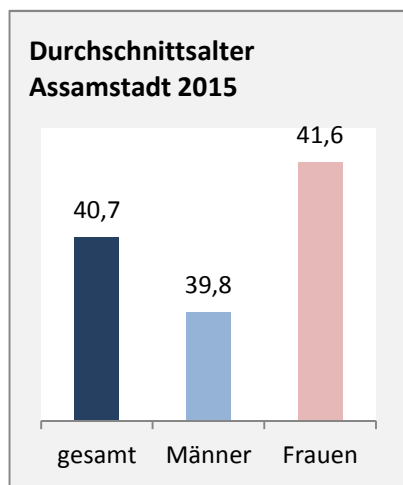

Assamstadt - Bevölkerung