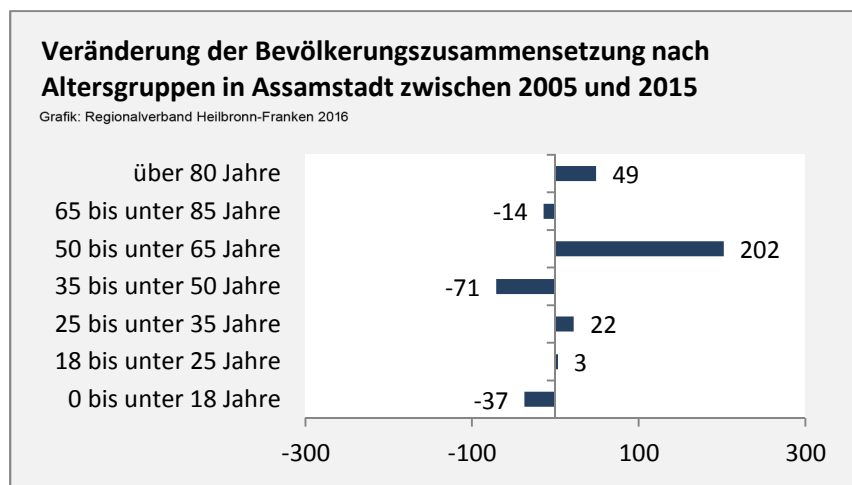

Assamstadt - Bevölkerung