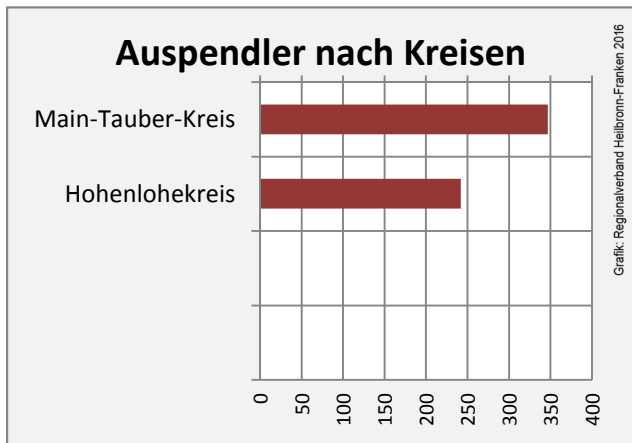

## Arbeitslosigkeit in Assamstadt

■ unter 25 Jahre ■ über 55 Jahre

Datengrundlage: Statistik der Bundesagentur für Arbeit

Abbildungen und Berechnungen: Regionalverband Heilbronn-Franken

# Assamstadt - Pendlerverflechtungen 2015

**Pendlersaldo: 398**

Datengrundlage: Statistik der Bundesagentur für Arbeit

Abbildungen: Regionalverband Heilbronn-Franken (keine Berücksichtigung von Werten unter 30)