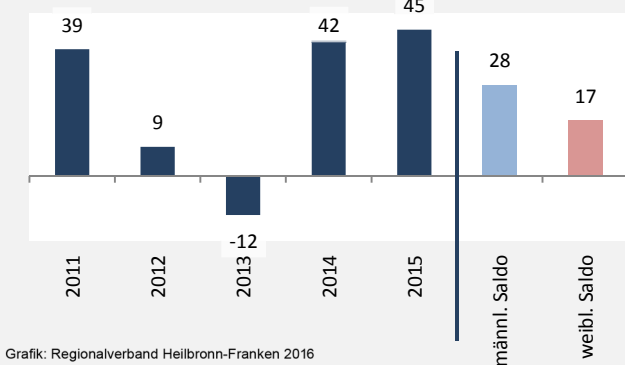

Wanderungssaldi Assamstadt

Grafik: Regionalverband Heilbronn-Franken 2016