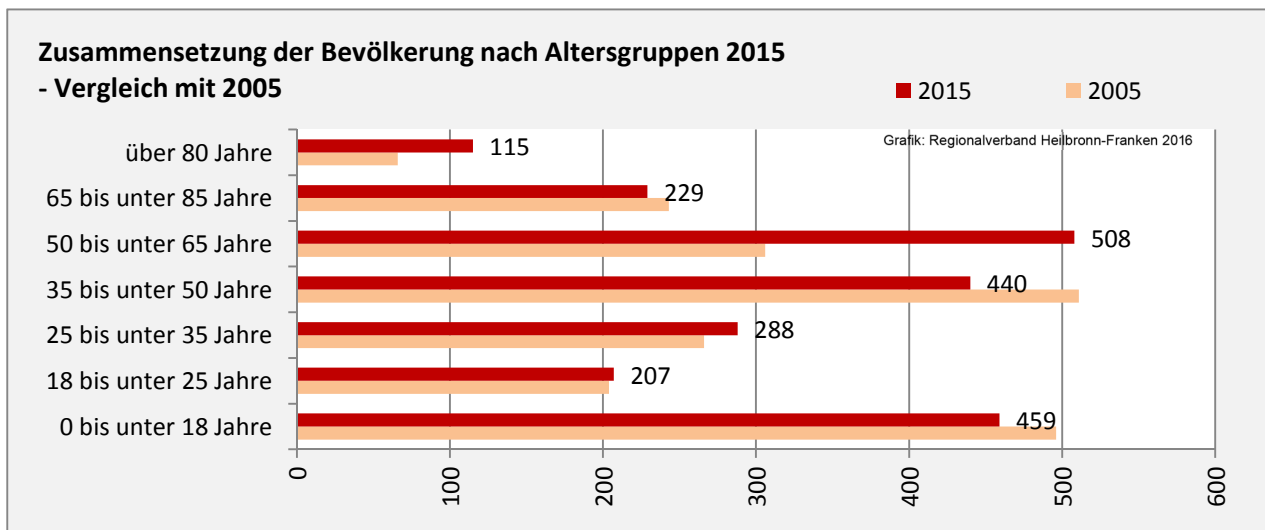

Assamstadt - Bevölkerung