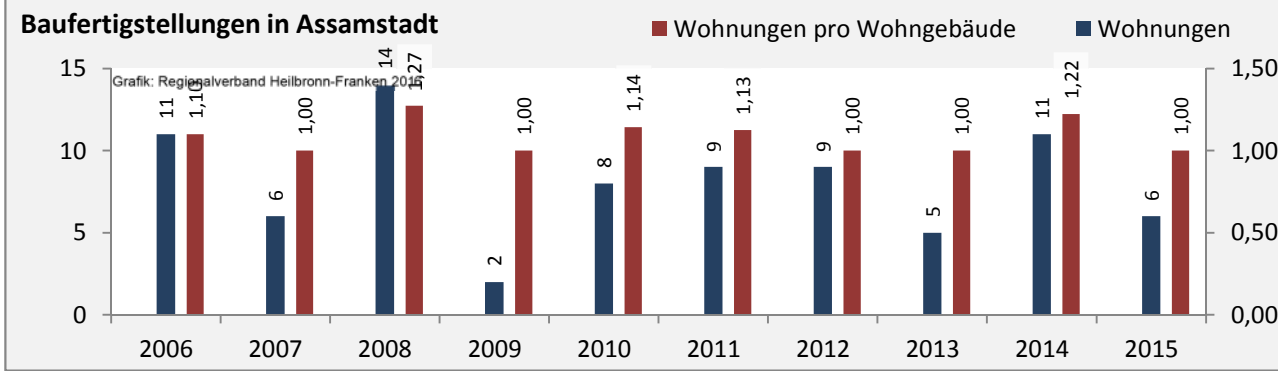

Assamstadt - Wohnungsbestand und -entwicklung

Datengrundlage: Statistisches Landesamt Baden-Württemberg (ab 2011: Zensus 2011)

Abbildungen und Berechnungen: Regionalverband Heilbronn-Franken