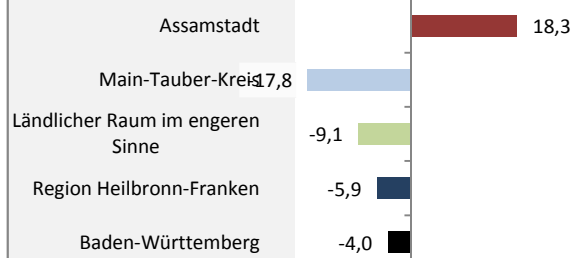

## Bevölkerungsentwicklung in Assamstadt (seit 2006)

Grafik: Regionalverband Heilbronn-Franken 2016

Geburten und Sterbefälle in Assamstadt

## 5-Jahres-Wertung (2011 - 2015): natürliche Bevölkerungsentwicklung pro 1.000 Einwohner