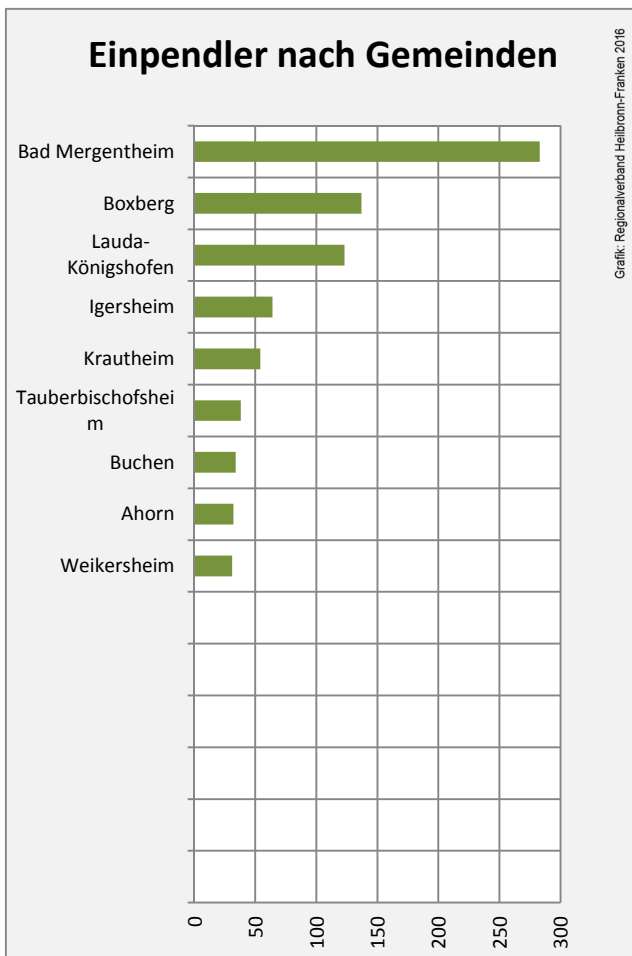

## Arbeitslosigkeit in Assamstadt

## Arbeitslosigkeit in Assamstadt

■ unter 25 Jahre ■ über 55 Jahre

Datengrundlage: Statistik der Bundesagentur für Arbeit

Abbildungen und Berechnungen: Regionalverband Heilbronn-Franken

# Assamstadt - Pendlerverflechtungen 2015

**Pendlersaldo: 398**

Datengrundlage: Statistik der Bundesagentur für Arbeit

Abbildungen: Regionalverband Heilbronn-Franken (keine Berücksichtigung von Werten unter 30)