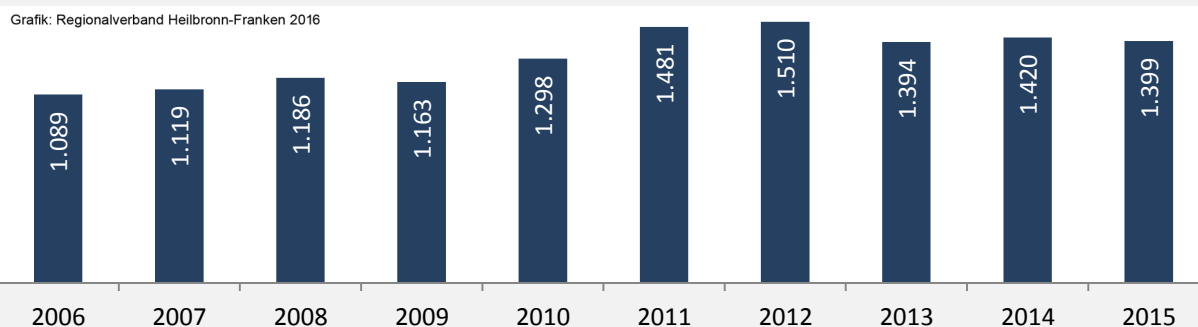

Assamstadt - Beschäftigung

sozialvers. Beschäftigung (SvB) in Assamstadt (2006 bis 2015)