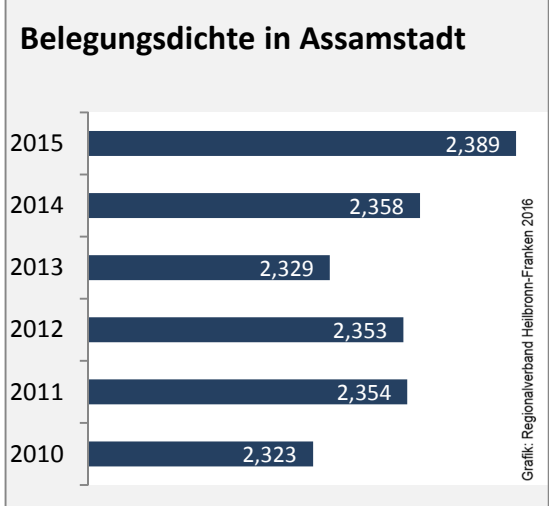

Assamstadt - Wohnungsbestand und -entwicklung

Datengrundlage: Statistisches Landesamt Baden-Württemberg (ab 2011: Zensus 2011)

Abbildungen und Berechnungen: Regionalverband Heilbronn-Franken