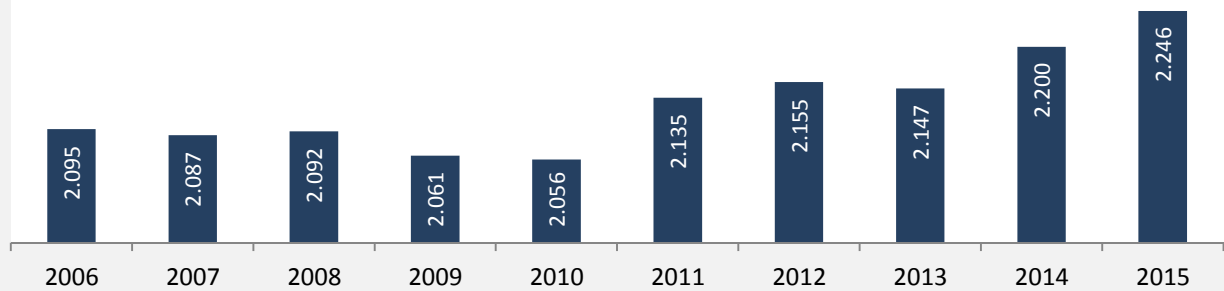

# Assamstadt - Bevölkerung

## Bevölkerungsstand in Assamstadt (2006 bis 2015)

Grafik: Regionalverband Heilbronn-Franken 2016

## 5-Jahres-Wertung (2011 - 2015): natürliche Bevölkerungsentwicklung pro 1.000 Einwohner