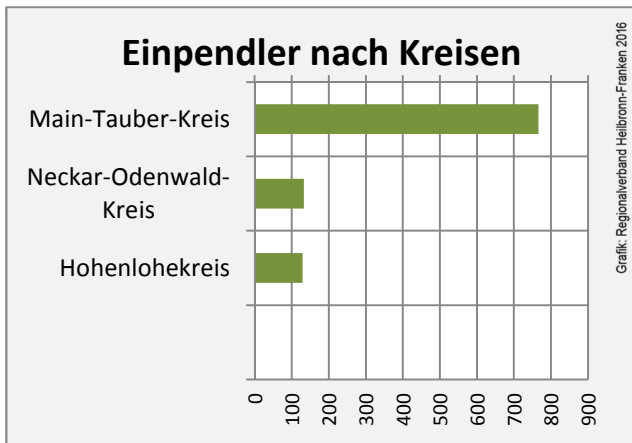

## Arbeitslosigkeit in Assamstadt

■ unter 25 Jahre ■ über 55 Jahre

Datengrundlage: Statistik der Bundesagentur für Arbeit

Abbildungen und Berechnungen: Regionalverband Heilbronn-Franken

# Assamstadt - Pendlerverflechtungen 2015

**Pendlersaldo: 398**

Datengrundlage: Statistik der Bundesagentur für Arbeit

Abbildungen: Regionalverband Heilbronn-Franken (keine Berücksichtigung von Werten unter 30)