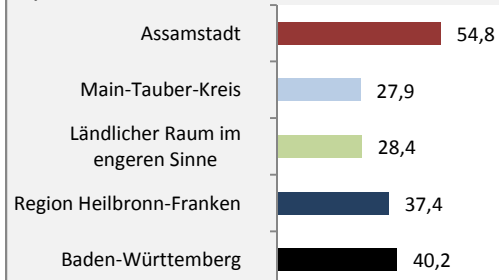

5-Jahres-Wertung (2011 - 2015): Wanderungsgewinne bzw. -verluste pro 1.000 Einwohner

Datengrundlage: Landesamt für Statistik Baden-Württemberg

Abbildungen und Berechnungen: Regionalverband Heilbronn-Franken