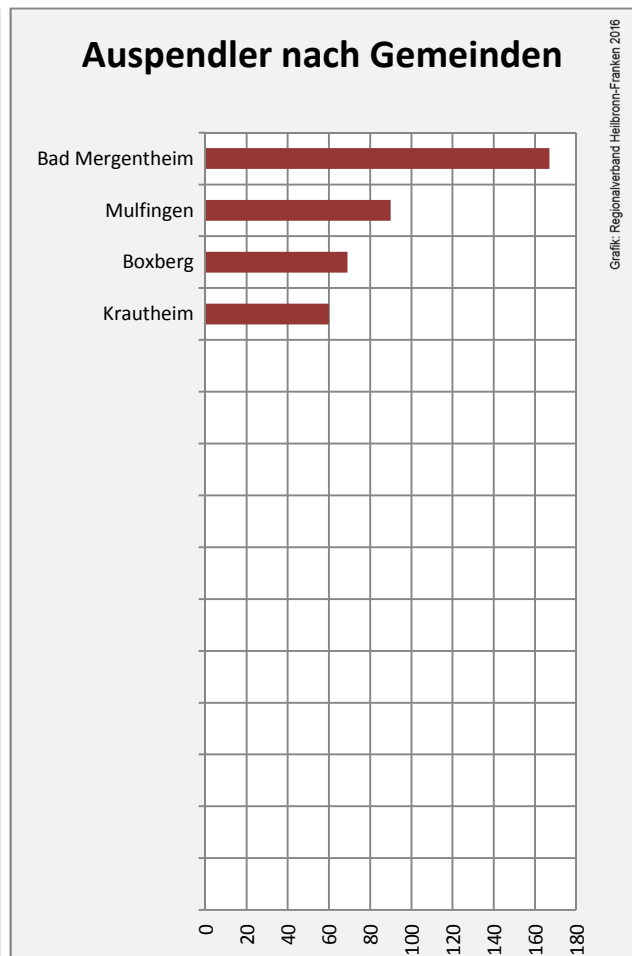

## Arbeitslosigkeit in Assamstadt

■ unter 25 Jahre ■ über 55 Jahre

Datengrundlage: Statistik der Bundesagentur für Arbeit

Abbildungen und Berechnungen: Regionalverband Heilbronn-Franken

# Assamstadt - Pendlerverflechtungen 2015

**Pendlersaldo: 398**

Datengrundlage: Statistik der Bundesagentur für Arbeit

Abbildungen: Regionalverband Heilbronn-Franken (keine Berücksichtigung von Werten unter 30)