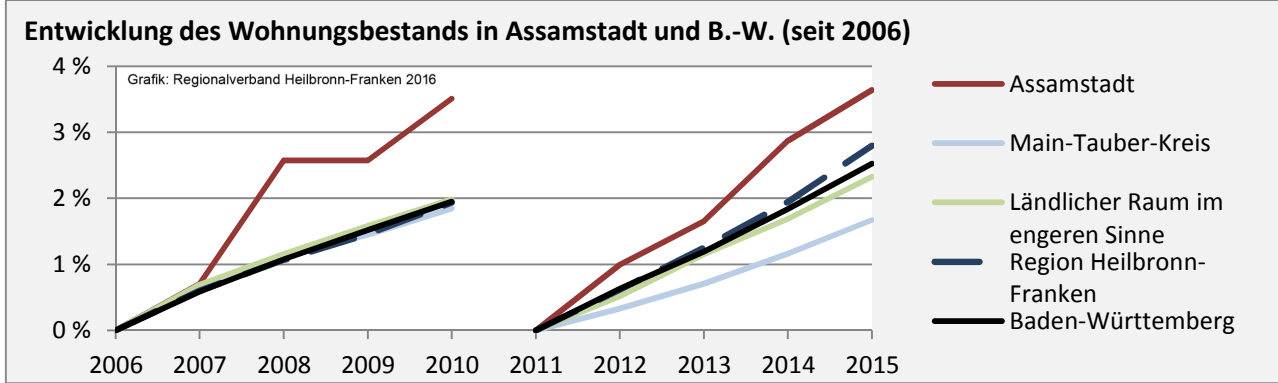

Assamstadt - Wohnungsbestand und -entwicklung

Datengrundlage: Statistisches Landesamt Baden-Württemberg (ab 2011: Zensus 2011)

Abbildungen und Berechnungen: Regionalverband Heilbronn-Franken