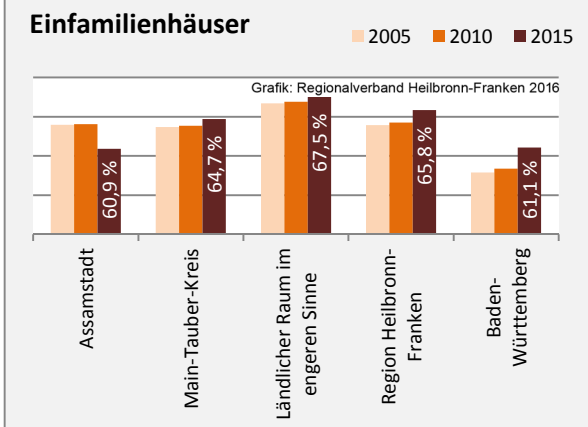

Assamstadt - Wohnungsbestand und -entwicklung

Datengrundlage: Statistisches Landesamt Baden-Württemberg (ab 2011: Zensus 2011)

Abbildungen und Berechnungen: Regionalverband Heilbronn-Franken