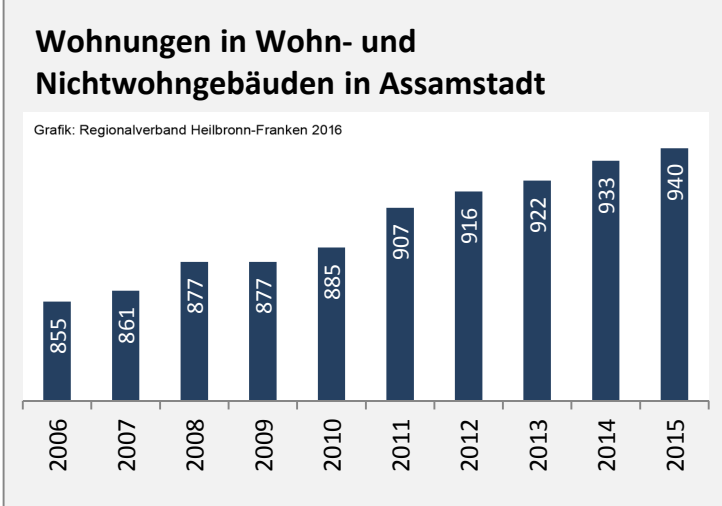

Assamstadt - Wohnungsbestand und -entwicklung

Datengrundlage: Statistisches Landesamt Baden-Württemberg (ab 2011: Zensus 2011)

Abbildungen und Berechnungen: Regionalverband Heilbronn-Franken