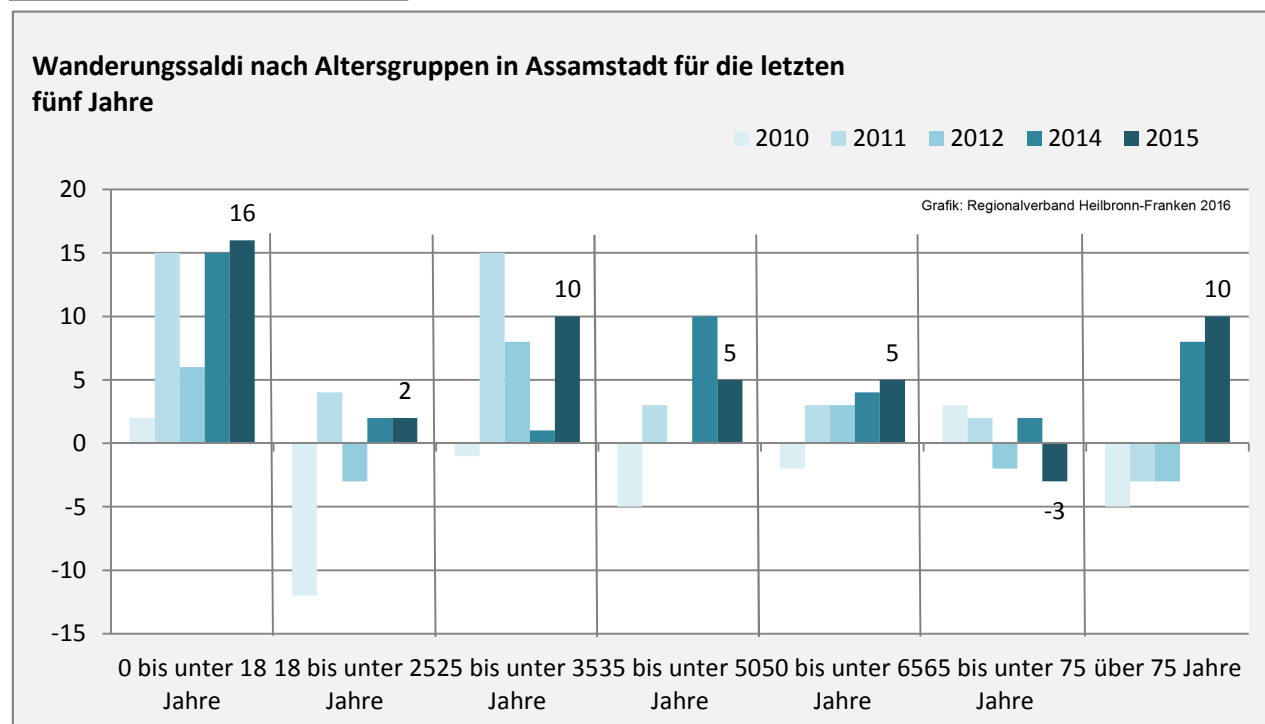

Assamstadt - Bevölkerung