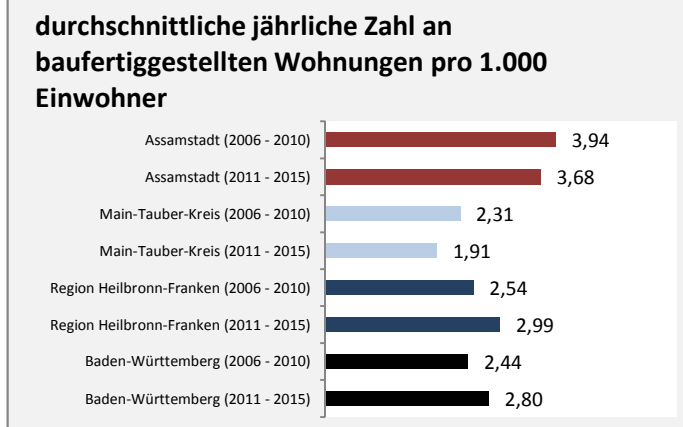

Assamstadt - Wohnungsbestand und -entwicklung

Datengrundlage: Statistisches Landesamt Baden-Württemberg (ab 2011: Zensus 2011)

Abbildungen und Berechnungen: Regionalverband Heilbronn-Franken