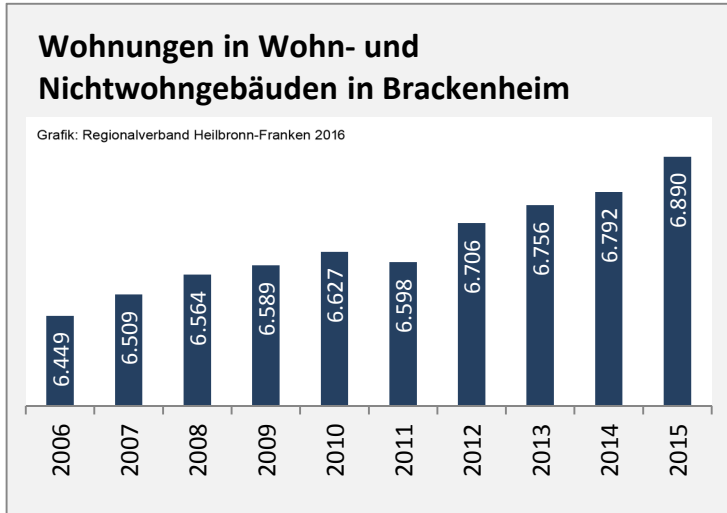

Brackenheim - Wohnungsbestand und -entwicklung

Datengrundlage: Statistisches Landesamt Baden-Württemberg (ab 2011: Zensus 2011)

Abbildungen und Berechnungen: Regionalverband Heilbronn-Franken