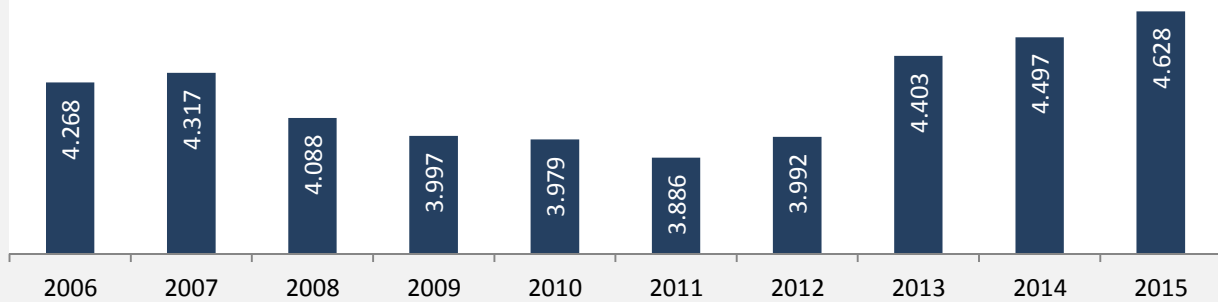

Geburten und Sterbefälle in Brackenheim

5-Jahres-Wertung (2011 - 2015): natürliche Bevölkerungsentwicklung pro 1.000 Einwohner

Wanderungssaldi Brackenheim

Grafik: Regionalverband Heilbronn-Franken 2016

5-Jahres-Wertung (2011 - 2015): Wanderungsgewinne bzw. -verluste pro 1.000 Einwohner

Datengrundlage: Landesamt für Statistik Baden-Württemberg

Abbildungen und Berechnungen: Regionalverband Heilbronn-Franken

Brackenheim - Bevölkerung

Brackenheim - Beschäftigung

sozialvers. Beschäftigung (SvB) in Brackenheim (2006 bis 2015)

Grafik: Regionalverband Heilbronn-Franken 2016

prozentuale Entwicklung der SvB in Brackenheim (seit 2006)

Grafik: Regionalverband Heilbronn-Franken 2016

■ produzierendes Gewerbe ■ Dienstleistungen

5-Jahres-Wertung (2010 bis 2015):