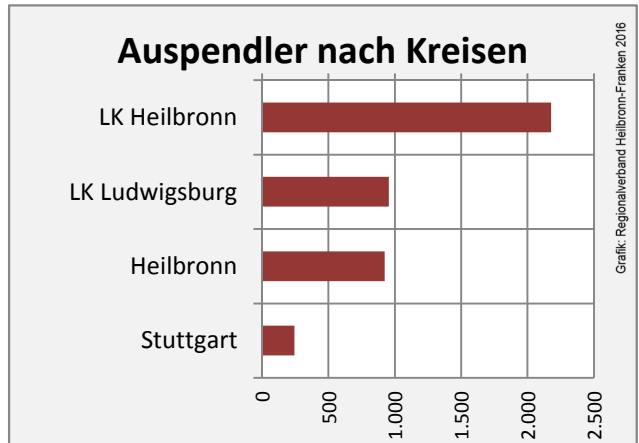

Grafik: Regionalverband Heilbronn-Franken 2016

prozentuale Entwicklung der SvB in Brackenheim (seit 2006)

Grafik: Regionalverband Heilbronn-Franken 2016

■ produzierendes Gewerbe ■ Dienstleistungen

5-Jahres-Wertung (2010 bis 2015):

Beschäftigungsgewinne / -verluste pro 1.000 Beschäftigte

Arbeitslosigkeit in Brackenheim

Arbeitslosigkeit in Brackenheim

■ unter 25 Jahren ■ über 55 Jahre

Grafik: Regionalverband Heilbronn-Franken 2016

Datengrundlage: Statistik der Bundesagentur für Arbeit

Abbildungen und Berechnungen: Regionalverband Heilbronn-Franken

Brackenheim - Pendlerverflechtungen 2015

Pendlersaldo: -1800

Datengrundlage: Statistik der Bundesagentur für Arbeit

Abbildungen: Regionalverband Heilbronn-Franken (keine Berücksichtigung von Werten unter 30)