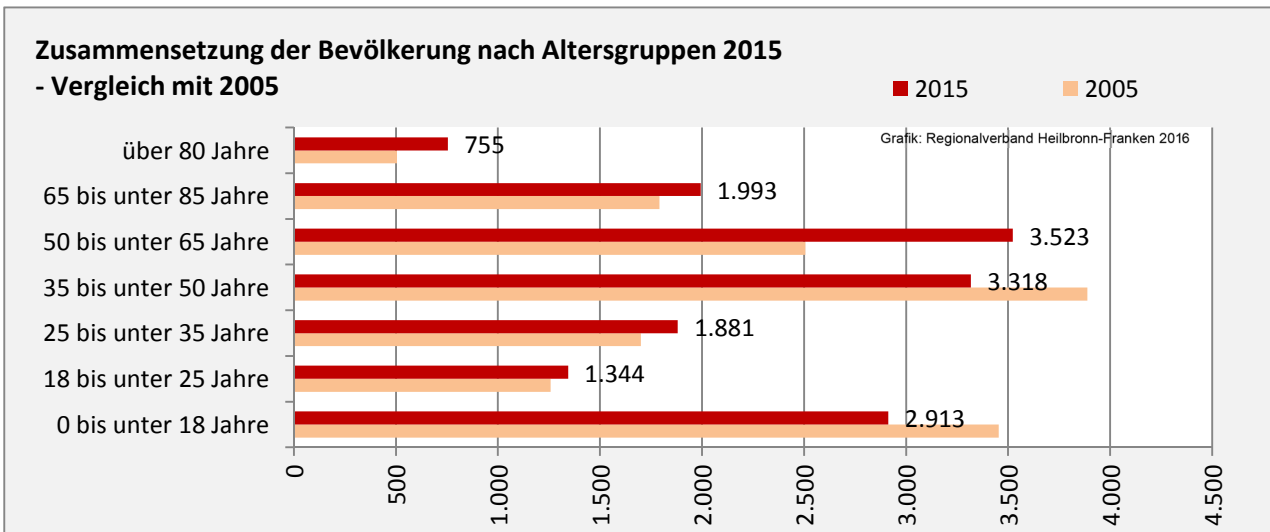

Brackenheim - Bevölkerung

Bevölkerungsstand in Brackenheim (2006 bis 2015)

Grafik: Regionalverband Heilbronn-Franken 2016

Bevölkerungsentwicklung in Brackenheim (seit 2006)

Grafik: Regionalverband Heilbronn-Franken 2016

Geburten und Sterbefälle in Brackenheim

5-Jahres-Wertung (2011 - 2015): natürliche Bevölkerungsentwicklung pro 1.000 Einwohner

Wanderungssaldi Brackenheim

Grafik: Regionalverband Heilbronn-Franken 2016

5-Jahres-Wertung (2011 - 2015): Wanderungsgewinne bzw. -verluste pro 1.000 Einwohner

Datengrundlage: Landesamt für Statistik Baden-Württemberg

Abbildungen und Berechnungen: Regionalverband Heilbronn-Franken

Brackenheim - Bevölkerung

Brackenheim - Beschäftigung

sozialvers. Beschäftigung (SvB) in Brackenheim (2006 bis 2015)