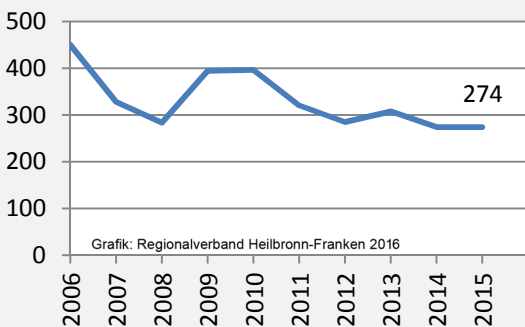

Arbeitslosigkeit in Brackenheim