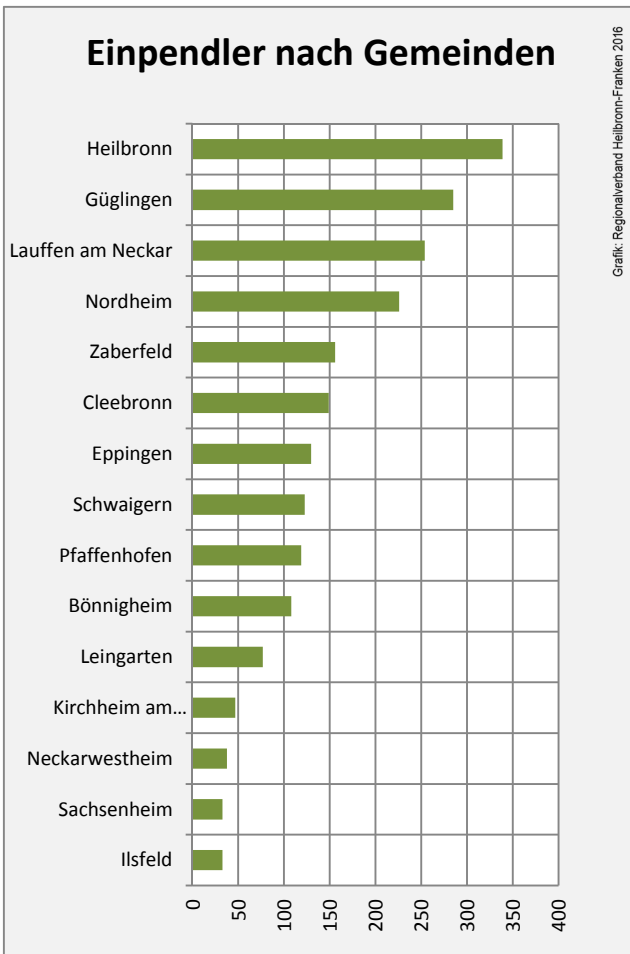

Grafik: Regionalverband Heilbronn-Franken 2016

prozentuale Entwicklung der SvB in Brackenheim (seit 2006)

Grafik: Regionalverband Heilbronn-Franken 2016

■ produzierendes Gewerbe ■ Dienstleistungen

5-Jahres-Wertung (2010 bis 2015):

Beschäftigungsgewinne / -verluste pro 1.000 Beschäftigte

Arbeitslosigkeit in Brackenheim

Arbeitslosigkeit in Brackenheim

■ unter 25 Jahren ■ über 55 Jahre

Grafik: Regionalverband Heilbronn-Franken 2016

Datengrundlage: Statistik der Bundesagentur für Arbeit

Abbildungen und Berechnungen: Regionalverband Heilbronn-Franken

Brackenheim - Pendlerverflechtungen 2015

Pendlersaldo: -1800

Datengrundlage: Statistik der Bundesagentur für Arbeit

Abbildungen: Regionalverband Heilbronn-Franken (keine Berücksichtigung von Werten unter 30)