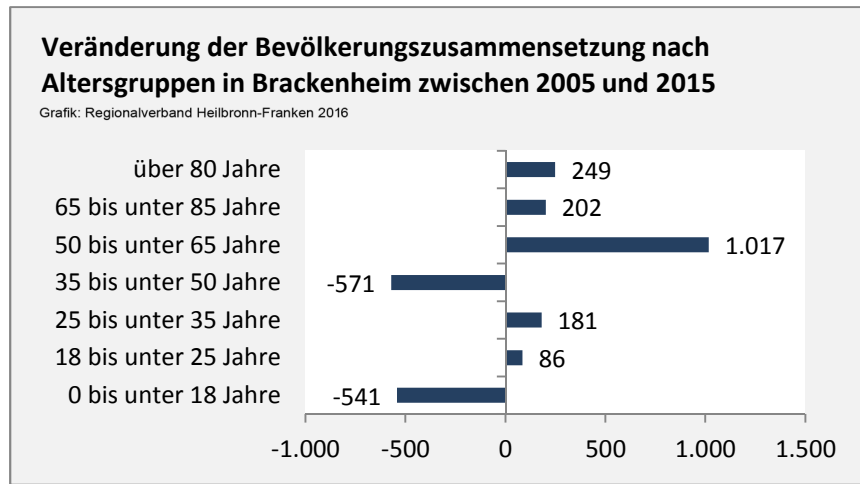

Brackenheim - Bevölkerung

Bevölkerungsstand in Brackenheim (2006 bis 2015)

Grafik: Regionalverband Heilbronn-Franken 2016

Bevölkerungsentwicklung in Brackenheim (seit 2006)

Grafik: Regionalverband Heilbronn-Franken 2016

Geburten und Sterbefälle in Brackenheim

5-Jahres-Wertung (2011 - 2015): natürliche Bevölkerungsentwicklung pro 1.000 Einwohner

Wanderungssaldi Brackenheim

Grafik: Regionalverband Heilbronn-Franken 2016

5-Jahres-Wertung (2011 - 2015): Wanderungsgewinne bzw. -verluste pro 1.000 Einwohner

Datengrundlage: Landesamt für Statistik Baden-Württemberg

Abbildungen und Berechnungen: Regionalverband Heilbronn-Franken

Brackenheim - Bevölkerung

Brackenheim - Beschäftigung

sozialvers. Beschäftigung (SvB) in Brackenheim (2006 bis 2015)

Grafik: Regionalverband Heilbronn-Franken 2016

prozentuale Entwicklung der SvB in Brackenheim (seit 2006)

Grafik: Regionalverband Heilbronn-Franken 2016

■ produzierendes Gewerbe ■ Dienstleistungen

5-Jahres-Wertung (2010 bis 2015):