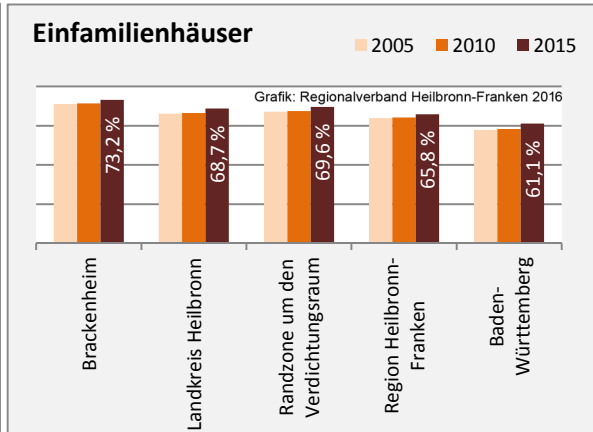

Brackenheim - Wohnungsbestand und -entwicklung

Datengrundlage: Statistisches Landesamt Baden-Württemberg (ab 2011: Zensus 2011)

Abbildungen und Berechnungen: Regionalverband Heilbronn-Franken