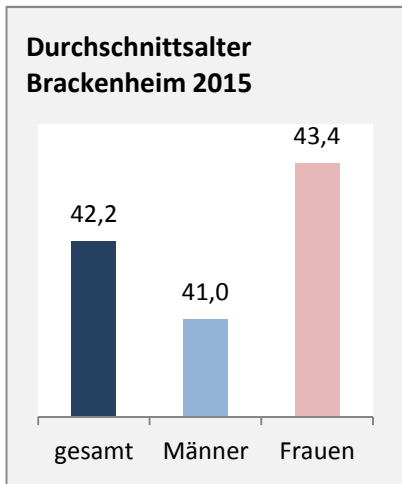

Brackenheim - Bevölkerung

Bevölkerungsstand in Brackenheim (2006 bis 2015)

Grafik: Regionalverband Heilbronn-Franken 2016

Bevölkerungsentwicklung in Brackenheim (seit 2006)

Grafik: Regionalverband Heilbronn-Franken 2016

Geburten und Sterbefälle in Brackenheim

5-Jahres-Wertung (2011 - 2015): natürliche Bevölkerungsentwicklung pro 1.000 Einwohner

Wanderungssaldi Brackenheim

Grafik: Regionalverband Heilbronn-Franken 2016

5-Jahres-Wertung (2011 - 2015): Wanderungsgewinne bzw. -verluste pro 1.000 Einwohner

Datengrundlage: Landesamt für Statistik Baden-Württemberg

Abbildungen und Berechnungen: Regionalverband Heilbronn-Franken

Brackenheim - Bevölkerung

Brackenheim - Beschäftigung

sozialvers. Beschäftigung (SvB) in Brackenheim (2006 bis 2015)

Grafik: Regionalverband Heilbronn-Franken 2016

prozentuale Entwicklung der SvB in Brackenheim (seit 2006)

Grafik: Regionalverband Heilbronn-Franken 2016

■ produzierendes Gewerbe ■ Dienstleistungen

5-Jahres-Wertung (2010 bis 2015):