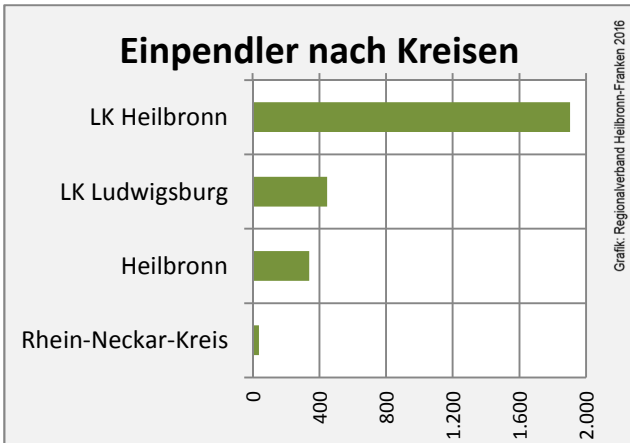

Grafik: Regionalverband Heilbronn-Franken 2016

prozentuale Entwicklung der SvB in Brackenheim (seit 2006)

Grafik: Regionalverband Heilbronn-Franken 2016

■ produzierendes Gewerbe ■ Dienstleistungen

5-Jahres-Wertung (2010 bis 2015):

Beschäftigungsgewinne / -verluste pro 1.000 Beschäftigte

Arbeitslosigkeit in Brackenheim

Arbeitslosigkeit in Brackenheim

■ unter 25 Jahren ■ über 55 Jahre

Grafik: Regionalverband Heilbronn-Franken 2016

Datengrundlage: Statistik der Bundesagentur für Arbeit

Abbildungen und Berechnungen: Regionalverband Heilbronn-Franken

Brackenheim - Pendlerverflechtungen 2015

Pendlersaldo: -1800

Datengrundlage: Statistik der Bundesagentur für Arbeit

Abbildungen: Regionalverband Heilbronn-Franken (keine Berücksichtigung von Werten unter 30)