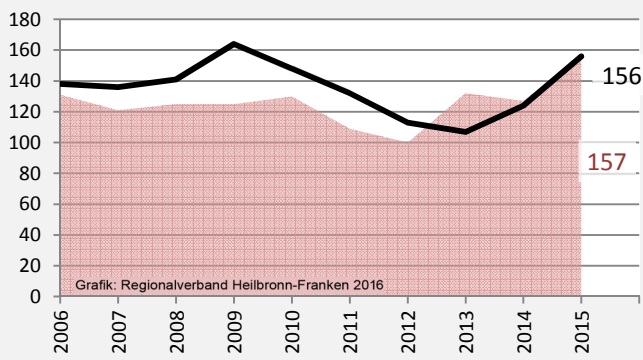

Brackenheim - Bevölkerung

Bevölkerungsstand in Brackenheim (2006 bis 2015)

Grafik: Regionalverband Heilbronn-Franken 2016

Bevölkerungsentwicklung in Brackenheim (seit 2006)

Grafik: Regionalverband Heilbronn-Franken 2016

Geburten und Sterbefälle in Brackenheim

5-Jahres-Wertung (2011 - 2015): natürliche Bevölkerungsentwicklung pro 1.000 Einwohner

Wanderungssaldi Brackenheim

Grafik: Regionalverband Heilbronn-Franken 2016

5-Jahres-Wertung (2011 - 2015): Wanderungsgewinne bzw. -verluste pro 1.000 Einwohner