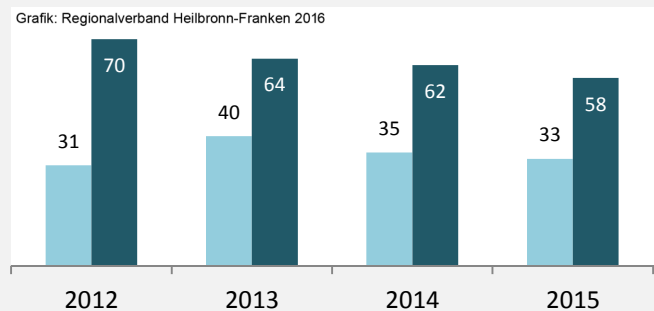

Grafik: Regionalverband Heilbronn-Franken 2016

prozentuale Entwicklung der SvB in Brackenheim (seit 2006)

Grafik: Regionalverband Heilbronn-Franken 2016

■ produzierendes Gewerbe ■ Dienstleistungen

5-Jahres-Wertung (2010 bis 2015):

Beschäftigungsgewinne / -verluste pro 1.000 Beschäftigte

Arbeitslosigkeit in Brackenheim

Arbeitslosigkeit in Brackenheim

■ unter 25 Jahren ■ über 55 Jahre

Grafik: Regionalverband Heilbronn-Franken 2016

Datengrundlage: Statistik der Bundesagentur für Arbeit

Abbildungen und Berechnungen: Regionalverband Heilbronn-Franken

Brackenheim - Pendlerverflechtungen 2015

Pendlersaldo: -1800

Datengrundlage: Statistik der Bundesagentur für Arbeit

Abbildungen: Regionalverband Heilbronn-Franken (keine Berücksichtigung von Werten unter 30)