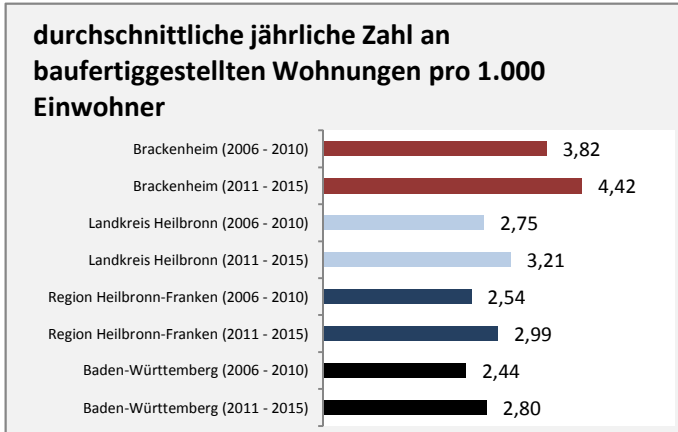

Brackenheim - Wohnungsbestand und -entwicklung

Datengrundlage: Statistisches Landesamt Baden-Württemberg (ab 2011: Zensus 2011)

Abbildungen und Berechnungen: Regionalverband Heilbronn-Franken