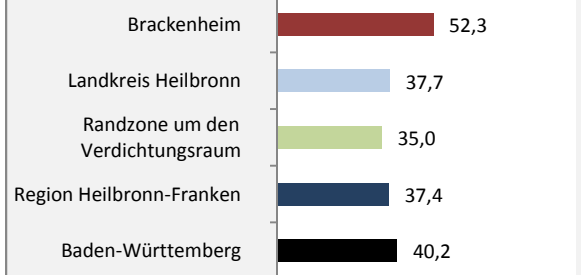

Geburten und Sterbefälle in Brackenheim

5-Jahres-Wertung (2011 - 2015): natürliche Bevölkerungsentwicklung pro 1.000 Einwohner

Wanderungssaldi Brackenheim

Grafik: Regionalverband Heilbronn-Franken 2016

5-Jahres-Wertung (2011 - 2015): Wanderungsgewinne bzw. -verluste pro 1.000 Einwohner