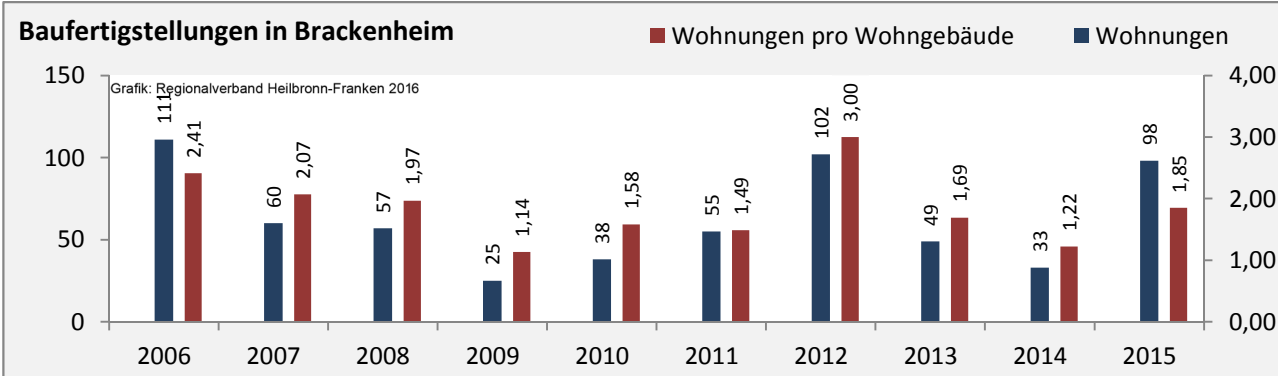

Brackenheim - Wohnungsbestand und -entwicklung

Datengrundlage: Statistisches Landesamt Baden-Württemberg (ab 2011: Zensus 2011)

Abbildungen und Berechnungen: Regionalverband Heilbronn-Franken