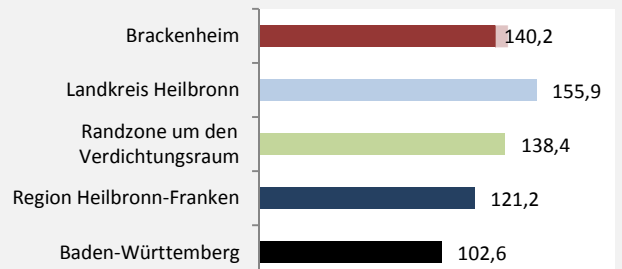

Datengrundlage: Landesamt für Statistik Baden-Württemberg

Abbildungen und Berechnungen: Regionalverband Heilbronn-Franken

Brackenheim - Bevölkerung

Brackenheim - Beschäftigung

sozialvers. Beschäftigung (SvB) in Brackenheim (2006 bis 2015)

Grafik: Regionalverband Heilbronn-Franken 2016

prozentuale Entwicklung der SvB in Brackenheim (seit 2006)

Grafik: Regionalverband Heilbronn-Franken 2016

■ produzierendes Gewerbe ■ Dienstleistungen

5-Jahres-Wertung (2010 bis 2015):

Beschäftigungsgewinne / -verluste pro 1.000 Beschäftigte

Arbeitslosigkeit in Brackenheim

Arbeitslosigkeit in Brackenheim

■ unter 25 Jahren ■ über 55 Jahre

Grafik: Regionalverband Heilbronn-Franken 2016

Datengrundlage: Statistik der Bundesagentur für Arbeit