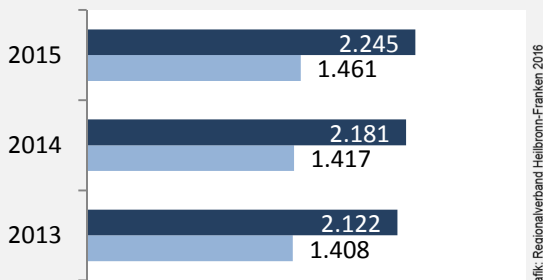

Datengrundlage: Landesamt für Statistik Baden-Württemberg

Abbildungen und Berechnungen: Regionalverband Heilbronn-Franken

Brackenheim - Bevölkerung

Brackenheim - Beschäftigung

sozialvers. Beschäftigung (SvB) in Brackenheim (2006 bis 2015)

Grafik: Regionalverband Heilbronn-Franken 2016

prozentuale Entwicklung der SvB in Brackenheim (seit 2006)

Grafik: Regionalverband Heilbronn-Franken 2016

■ produzierendes Gewerbe ■ Dienstleistungen

5-Jahres-Wertung (2010 bis 2015):

Beschäftigungsgewinne / -verluste pro 1.000 Beschäftigte

Arbeitslosigkeit in Brackenheim

Arbeitslosigkeit in Brackenheim

■ unter 25 Jahren ■ über 55 Jahre

Grafik: Regionalverband Heilbronn-Franken 2016

Datengrundlage: Statistik der Bundesagentur für Arbeit