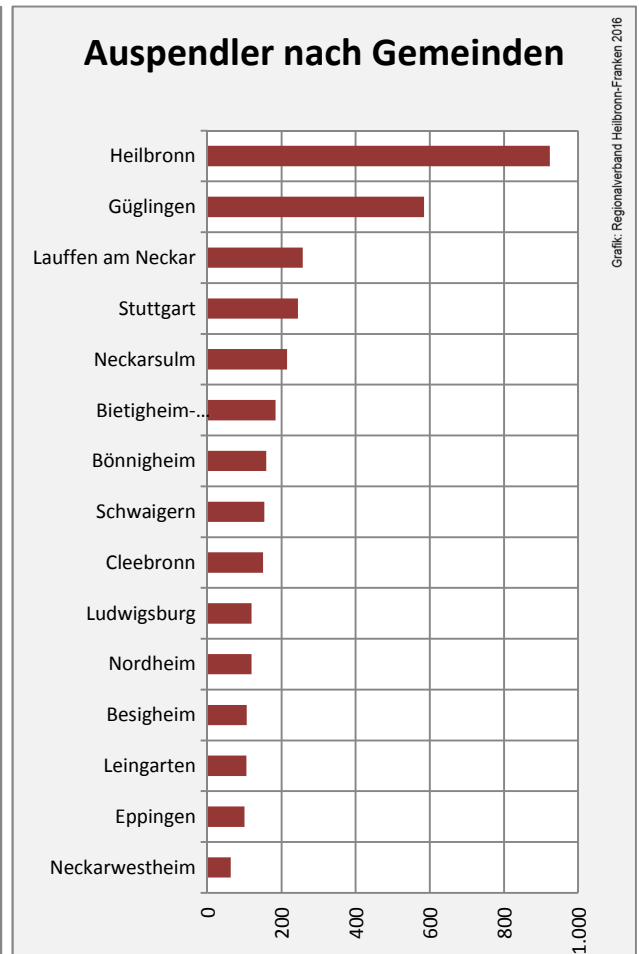

Grafik: Regionalverband Heilbronn-Franken 2016

prozentuale Entwicklung der SvB in Brackenheim (seit 2006)

Grafik: Regionalverband Heilbronn-Franken 2016

■ produzierendes Gewerbe ■ Dienstleistungen

5-Jahres-Wertung (2010 bis 2015):

Beschäftigungsgewinne / -verluste pro 1.000 Beschäftigte

Arbeitslosigkeit in Brackenheim

Arbeitslosigkeit in Brackenheim

■ unter 25 Jahren ■ über 55 Jahre

Grafik: Regionalverband Heilbronn-Franken 2016

Datengrundlage: Statistik der Bundesagentur für Arbeit

Abbildungen und Berechnungen: Regionalverband Heilbronn-Franken

Brackenheim - Pendlerverflechtungen 2015

Pendlersaldo: -1800

Datengrundlage: Statistik der Bundesagentur für Arbeit

Abbildungen: Regionalverband Heilbronn-Franken (keine Berücksichtigung von Werten unter 30)