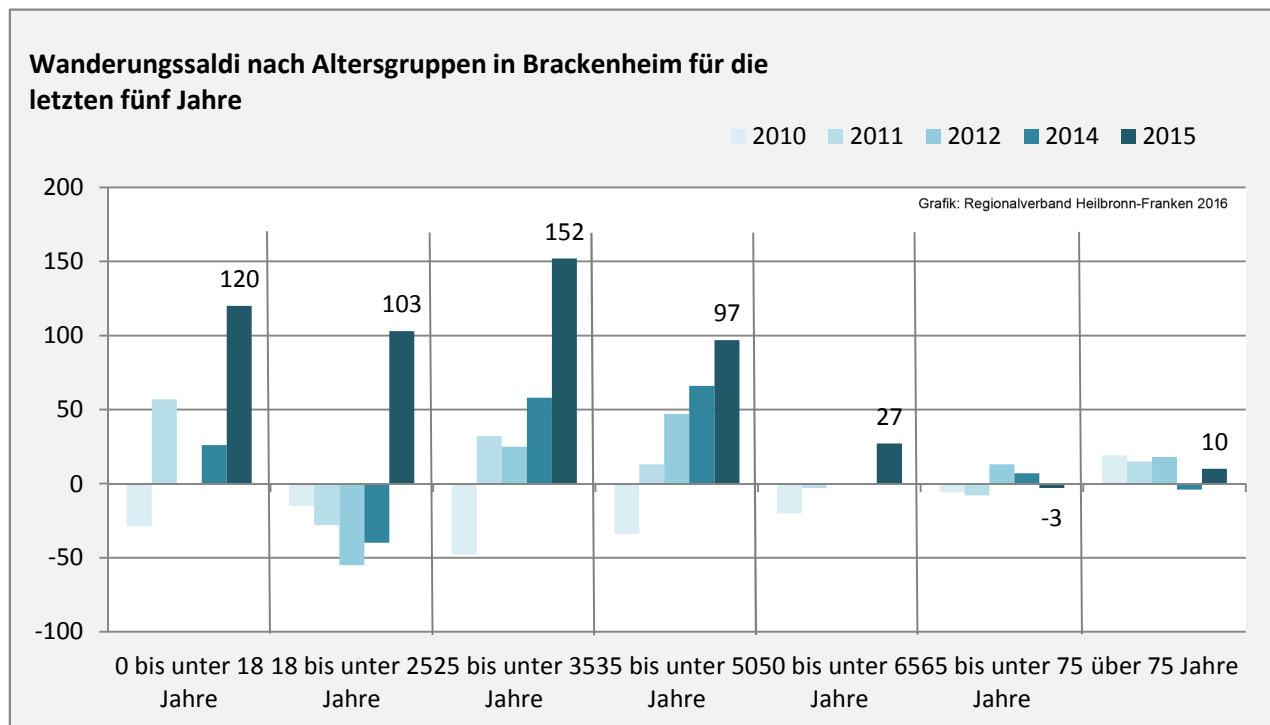

Brackenheim - Bevölkerung

Bevölkerungsstand in Brackenheim (2006 bis 2015)

Grafik: Regionalverband Heilbronn-Franken 2016

Bevölkerungsentwicklung in Brackenheim (seit 2006)

Grafik: Regionalverband Heilbronn-Franken 2016

Geburten und Sterbefälle in Brackenheim

5-Jahres-Wertung (2011 - 2015): natürliche Bevölkerungsentwicklung pro 1.000 Einwohner

Wanderungssaldi Brackenheim

Grafik: Regionalverband Heilbronn-Franken 2016

5-Jahres-Wertung (2011 - 2015): Wanderungsgewinne bzw. -verluste pro 1.000 Einwohner

Datengrundlage: Landesamt für Statistik Baden-Württemberg

Abbildungen und Berechnungen: Regionalverband Heilbronn-Franken

Brackenheim - Bevölkerung

Brackenheim - Beschäftigung

sozialvers. Beschäftigung (SvB) in Brackenheim (2006 bis 2015)

Grafik: Regionalverband Heilbronn-Franken 2016

prozentuale Entwicklung der SvB in Brackenheim (seit 2006)

Grafik: Regionalverband Heilbronn-Franken 2016

■ produzierendes Gewerbe ■ Dienstleistungen

5-Jahres-Wertung (2010 bis 2015):