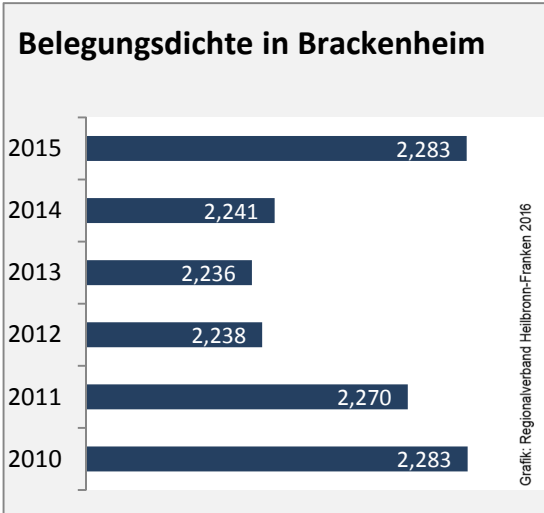

Brackenheim - Wohnungsbestand und -entwicklung

Datengrundlage: Statistisches Landesamt Baden-Württemberg (ab 2011: Zensus 2011)

Abbildungen und Berechnungen: Regionalverband Heilbronn-Franken