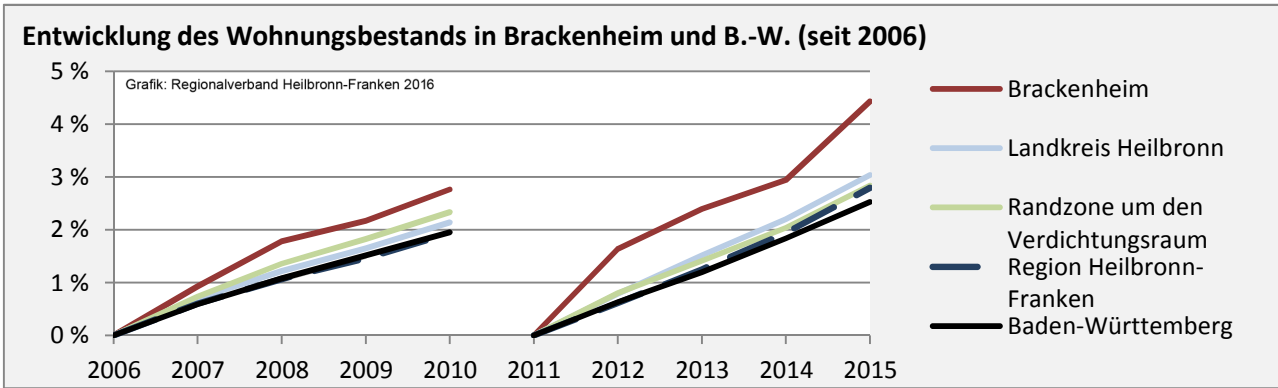

Brackenheim - Wohnungsbestand und -entwicklung

Datengrundlage: Statistisches Landesamt Baden-Württemberg (ab 2011: Zensus 2011)

Abbildungen und Berechnungen: Regionalverband Heilbronn-Franken