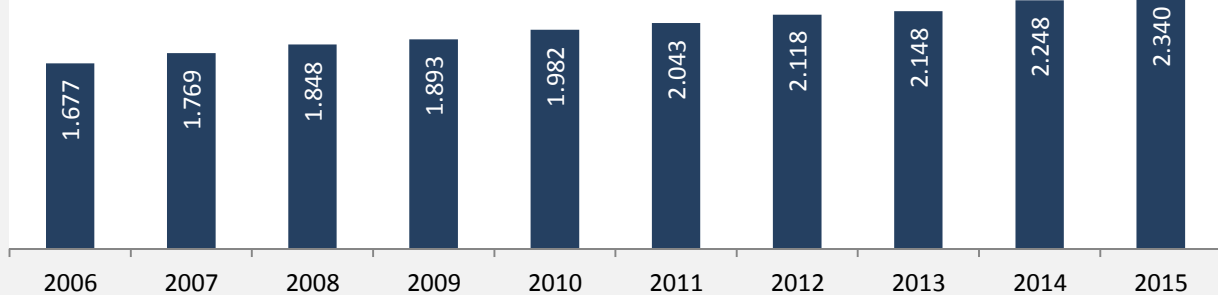

Geburten und Sterbefälle in Bretzfeld

5-Jahres-Wertung (2011 - 2015): natürliche Bevölkerungsentwicklung pro 1.000 Einwohner

Wanderungssaldi Bretzfeld

Grafik: Regionalverband Heilbronn-Franken 2016

5-Jahres-Wertung (2011 - 2015): Wanderungsgewinne bzw. -verluste pro 1.000 Einwohner

Datengrundlage: Landesamt für Statistik Baden-Württemberg

Abbildungen und Berechnungen: Regionalverband Heilbronn-Franken

Bretzfeld - Bevölkerung

Bretzfeld - Beschäftigung

sozialvers. Beschäftigung (SvB) in Bretzfeld (2006 bis 2015)

Grafik: Regionalverband Heilbronn-Franken 2016

prozentuale Entwicklung der SvB in Bretzfeld (seit 2006)

Grafik: Regionalverband Heilbronn-Franken 2016

■ produzierendes Gewerbe ■ Dienstleistungen

5-Jahres-Wertung (2010 bis 2015):