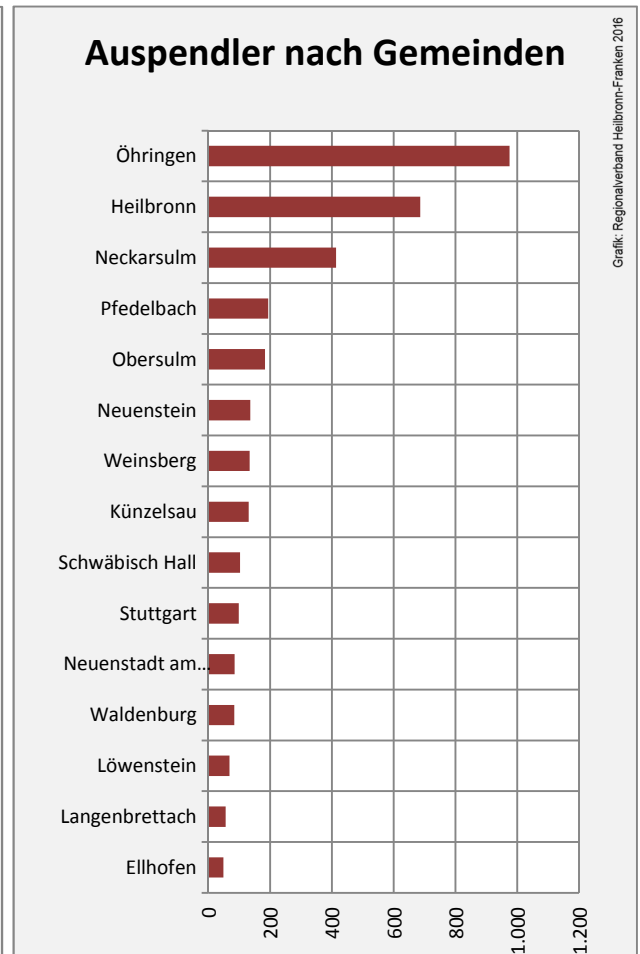

Datengrundlage: Landesamt für Statistik Baden-Württemberg

Abbildungen und Berechnungen: Regionalverband Heilbronn-Franken

Bretzfeld - Bevölkerung

Bretzfeld - Beschäftigung

sozialvers. Beschäftigung (SvB) in Bretzfeld (2006 bis 2015)

Grafik: Regionalverband Heilbronn-Franken 2016

prozentuale Entwicklung der SvB in Bretzfeld (seit 2006)

Grafik: Regionalverband Heilbronn-Franken 2016

■ produzierendes Gewerbe ■ Dienstleistungen

5-Jahres-Wertung (2010 bis 2015):

Beschäftigungsgewinne / -verluste pro 1.000 Beschäftigte

Arbeitslosigkeit in Bretzfeld

Arbeitslosigkeit in Bretzfeld

■ unter 25 Jahren ■ über 55 Jahre

Grafik: Regionalverband Heilbronn-Franken 2016

Datengrundlage: Statistik der Bundesagentur für Arbeit

Abbildungen und Berechnungen: Regionalverband Heilbronn-Franken

Bretzfeld - Pendlerverflechtungen 2015

Pendlersaldo: -3035

Datengrundlage: Statistik der Bundesagentur für Arbeit

Abbildungen: Regionalverband Heilbronn-Franken (keine Berücksichtigung von Werten unter 30)