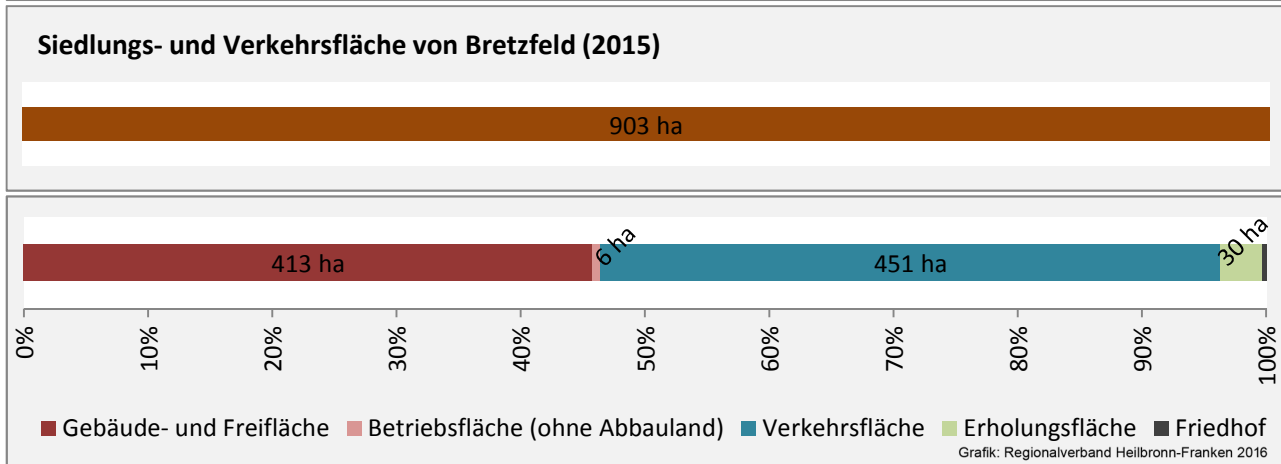

Bretzfeld - Flächenentwicklung

Datengrundlage: Landesamt für Statistik Baden-Württemberg
Abbildungen und Berechnungen: Regionalverband Heilbronn-Franken