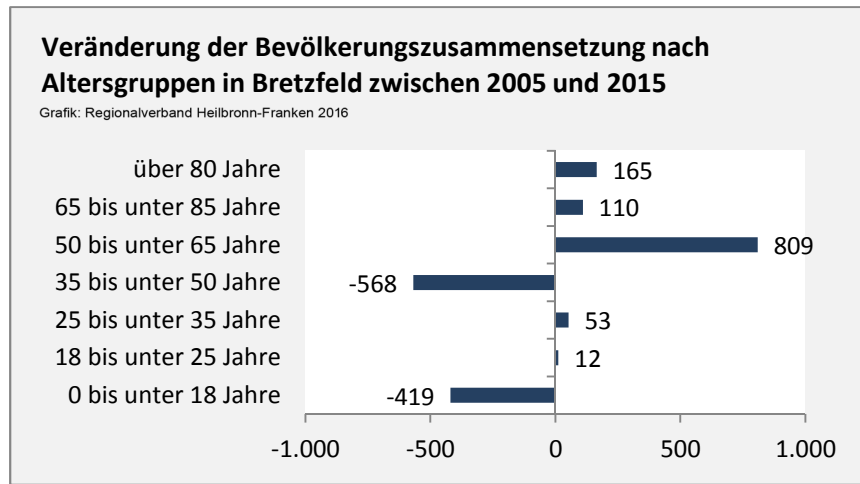

Bretzfeld - Bevölkerung

Bevölkerungsstand in Bretzfeld (2006 bis 2015)

Grafik: Regionalverband Heilbronn-Franken 2016

Bevölkerungsentwicklung in Bretzfeld (seit 2006)

Grafik: Regionalverband Heilbronn-Franken 2016

Geburten und Sterbefälle in Bretzfeld

5-Jahres-Wertung (2011 - 2015): natürliche Bevölkerungsentwicklung pro 1.000 Einwohner

Wanderungssaldi Bretzfeld

Grafik: Regionalverband Heilbronn-Franken 2016

5-Jahres-Wertung (2011 - 2015): Wanderungsgewinne bzw. -verluste pro 1.000 Einwohner

Datengrundlage: Landesamt für Statistik Baden-Württemberg

Abbildungen und Berechnungen: Regionalverband Heilbronn-Franken

Bretzfeld - Bevölkerung

Bretzfeld - Beschäftigung

sozialvers. Beschäftigung (SvB) in Bretzfeld (2006 bis 2015)

Grafik: Regionalverband Heilbronn-Franken 2016

prozentuale Entwicklung der SvB in Bretzfeld (seit 2006)

Grafik: Regionalverband Heilbronn-Franken 2016

■ produzierendes Gewerbe ■ Dienstleistungen

5-Jahres-Wertung (2010 bis 2015):