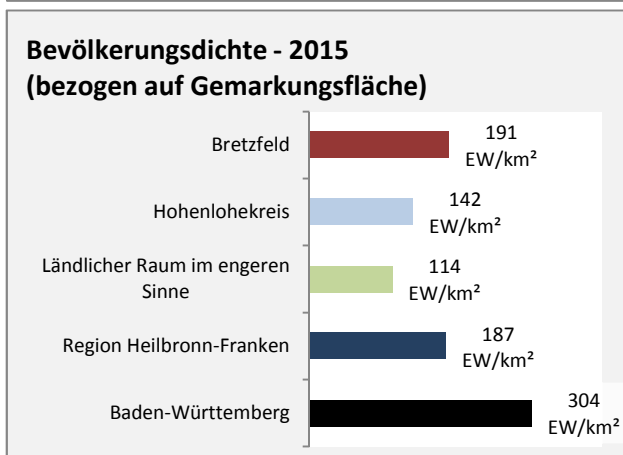

Grafik: Regionalverband Heilbronn-Franken 2016

prozentuale Entwicklung der SvB in Bretzfeld (seit 2006)

Grafik: Regionalverband Heilbronn-Franken 2016

■ produzierendes Gewerbe ■ Dienstleistungen

5-Jahres-Wertung (2010 bis 2015):

Beschäftigungsgewinne / -verluste pro 1.000 Beschäftigte

Arbeitslosigkeit in Bretzfeld

Arbeitslosigkeit in Bretzfeld

■ unter 25 Jahren ■ über 55 Jahre

Grafik: Regionalverband Heilbronn-Franken 2016

Datengrundlage: Statistik der Bundesagentur für Arbeit

Abbildungen und Berechnungen: Regionalverband Heilbronn-Franken

Bretzfeld - Pendlerverflechtungen 2015

Pendlersaldo: -3035

Datengrundlage: Statistik der Bundesagentur für Arbeit

Abbildungen: Regionalverband Heilbronn-Franken (keine Berücksichtigung von Werten unter 30)

Bretzfeld - Wohnungsbestand und -entwicklung

Datengrundlage: Statistisches Landesamt Baden-Württemberg (ab 2011: Zensus 2011)

Abbildungen und Berechnungen: Regionalverband Heilbronn-Franken

Bretzfeld - Flächenentwicklung