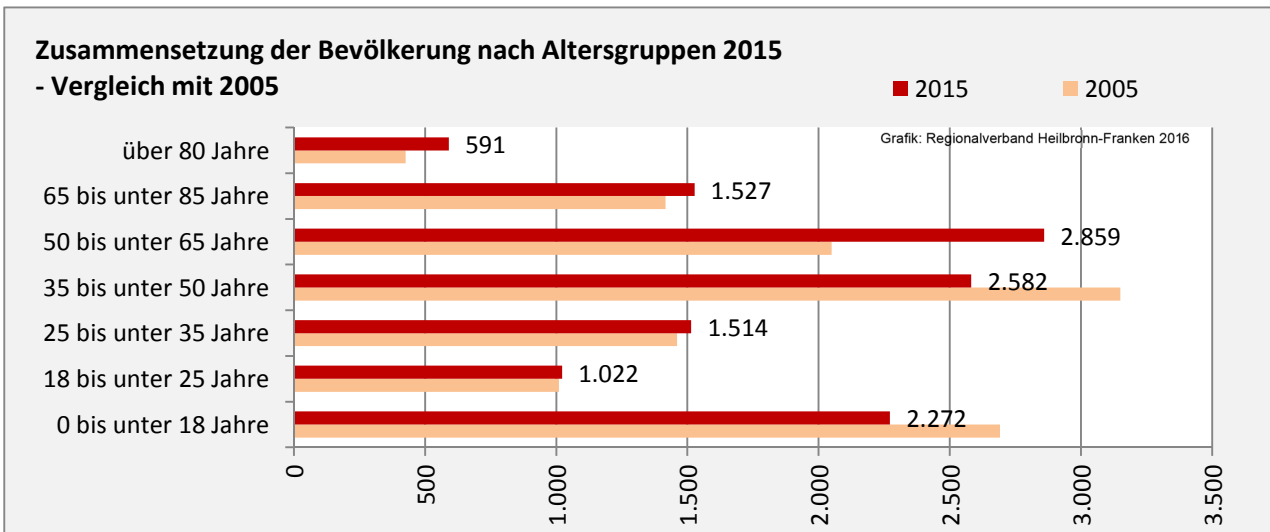

Bretzfeld - Bevölkerung

Bevölkerungsstand in Bretzfeld (2006 bis 2015)

Grafik: Regionalverband Heilbronn-Franken 2016

Bevölkerungsentwicklung in Bretzfeld (seit 2006)

Grafik: Regionalverband Heilbronn-Franken 2016

Geburten und Sterbefälle in Bretzfeld

5-Jahres-Wertung (2011 - 2015): natürliche Bevölkerungsentwicklung pro 1.000 Einwohner

Wanderungssaldi Bretzfeld

Grafik: Regionalverband Heilbronn-Franken 2016

5-Jahres-Wertung (2011 - 2015): Wanderungsgewinne bzw. -verluste pro 1.000 Einwohner

Datengrundlage: Landesamt für Statistik Baden-Württemberg

Abbildungen und Berechnungen: Regionalverband Heilbronn-Franken

Bretzfeld - Bevölkerung

Bretzfeld - Beschäftigung

sozialvers. Beschäftigung (SvB) in Bretzfeld (2006 bis 2015)