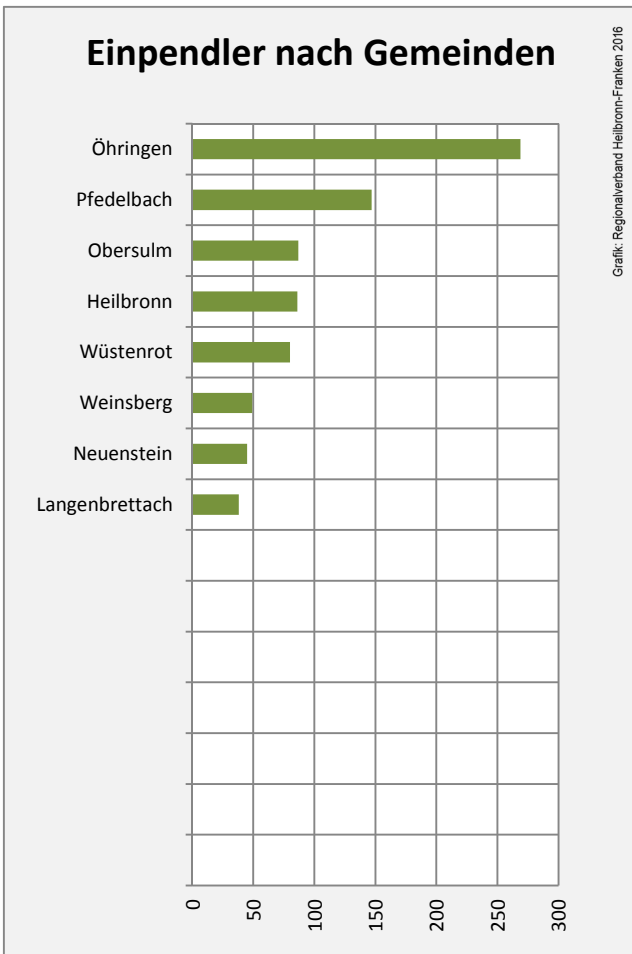

Datengrundlage: Landesamt für Statistik Baden-Württemberg

Abbildungen und Berechnungen: Regionalverband Heilbronn-Franken

Bretzfeld - Bevölkerung

Bretzfeld - Beschäftigung

sozialvers. Beschäftigung (SvB) in Bretzfeld (2006 bis 2015)

Grafik: Regionalverband Heilbronn-Franken 2016

prozentuale Entwicklung der SvB in Bretzfeld (seit 2006)

Grafik: Regionalverband Heilbronn-Franken 2016

■ produzierendes Gewerbe ■ Dienstleistungen

5-Jahres-Wertung (2010 bis 2015):

Beschäftigungsgewinne / -verluste pro 1.000 Beschäftigte

Arbeitslosigkeit in Bretzfeld

Arbeitslosigkeit in Bretzfeld

■ unter 25 Jahren ■ über 55 Jahre

Grafik: Regionalverband Heilbronn-Franken 2016

Datengrundlage: Statistik der Bundesagentur für Arbeit

Abbildungen und Berechnungen: Regionalverband Heilbronn-Franken

Bretzfeld - Pendlerverflechtungen 2015

Pendlersaldo: -3035

Datengrundlage: Statistik der Bundesagentur für Arbeit

Abbildungen: Regionalverband Heilbronn-Franken (keine Berücksichtigung von Werten unter 30)