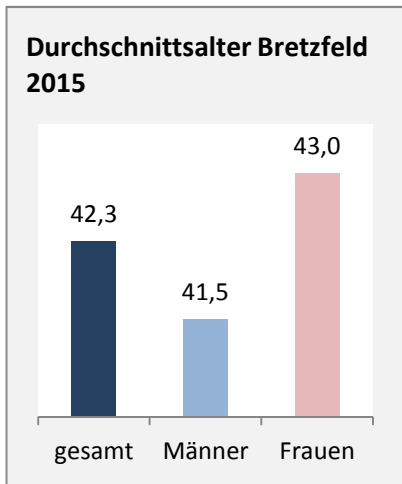

Bretzfeld - Bevölkerung

Bevölkerungsstand in Bretzfeld (2006 bis 2015)

Grafik: Regionalverband Heilbronn-Franken 2016

Bevölkerungsentwicklung in Bretzfeld (seit 2006)

Grafik: Regionalverband Heilbronn-Franken 2016

Geburten und Sterbefälle in Bretzfeld

5-Jahres-Wertung (2011 - 2015): natürliche Bevölkerungsentwicklung pro 1.000 Einwohner

Wanderungssaldi Bretzfeld

Grafik: Regionalverband Heilbronn-Franken 2016

5-Jahres-Wertung (2011 - 2015): Wanderungsgewinne bzw. -verluste pro 1.000 Einwohner

Datengrundlage: Landesamt für Statistik Baden-Württemberg

Abbildungen und Berechnungen: Regionalverband Heilbronn-Franken

Bretzfeld - Bevölkerung

Bretzfeld - Beschäftigung

sozialvers. Beschäftigung (SvB) in Bretzfeld (2006 bis 2015)

Grafik: Regionalverband Heilbronn-Franken 2016

prozentuale Entwicklung der SvB in Bretzfeld (seit 2006)

Grafik: Regionalverband Heilbronn-Franken 2016

■ produzierendes Gewerbe ■ Dienstleistungen

5-Jahres-Wertung (2010 bis 2015):