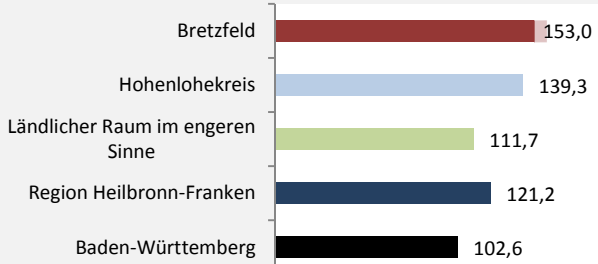

Datengrundlage: Landesamt für Statistik Baden-Württemberg

Abbildungen und Berechnungen: Regionalverband Heilbronn-Franken

Bretzfeld - Bevölkerung

Bretzfeld - Beschäftigung

sozialvers. Beschäftigung (SvB) in Bretzfeld (2006 bis 2015)

Grafik: Regionalverband Heilbronn-Franken 2016

prozentuale Entwicklung der SvB in Bretzfeld (seit 2006)

Grafik: Regionalverband Heilbronn-Franken 2016

■ produzierendes Gewerbe ■ Dienstleistungen

5-Jahres-Wertung (2010 bis 2015):

Beschäftigungsgewinne / -verluste pro 1.000 Beschäftigte

Arbeitslosigkeit in Bretzfeld

Arbeitslosigkeit in Bretzfeld

■ unter 25 Jahren ■ über 55 Jahre

Grafik: Regionalverband Heilbronn-Franken 2016

Datengrundlage: Statistik der Bundesagentur für Arbeit