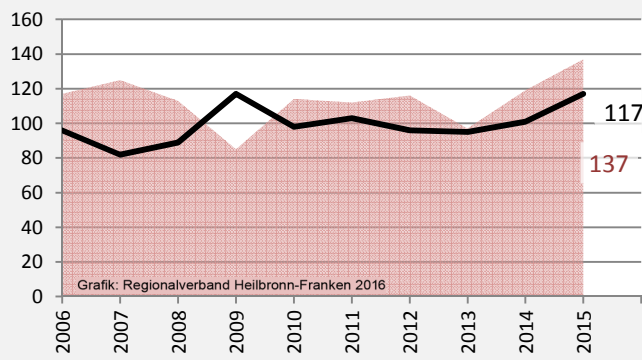

Bretzfeld - Bevölkerung

Bevölkerungsstand in Bretzfeld (2006 bis 2015)

Grafik: Regionalverband Heilbronn-Franken 2016

Bevölkerungsentwicklung in Bretzfeld (seit 2006)

Grafik: Regionalverband Heilbronn-Franken 2016

Geburten und Sterbefälle in Bretzfeld

5-Jahres-Wertung (2011 - 2015): natürliche Bevölkerungsentwicklung pro 1.000 Einwohner

Wanderungssaldi Bretzfeld

Grafik: Regionalverband Heilbronn-Franken 2016

5-Jahres-Wertung (2011 - 2015): Wanderungsgewinne bzw. -verluste pro 1.000 Einwohner