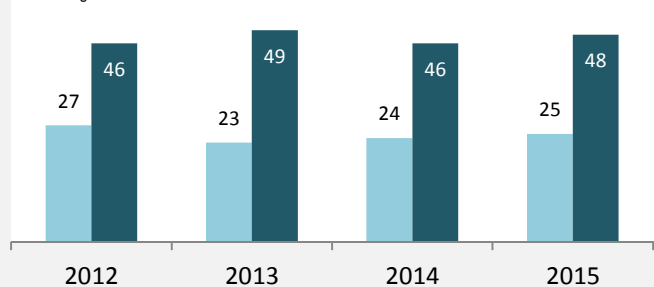

Datengrundlage: Landesamt für Statistik Baden-Württemberg

Abbildungen und Berechnungen: Regionalverband Heilbronn-Franken

Bretzfeld - Bevölkerung

Bretzfeld - Beschäftigung

sozialvers. Beschäftigung (SvB) in Bretzfeld (2006 bis 2015)

Grafik: Regionalverband Heilbronn-Franken 2016

prozentuale Entwicklung der SvB in Bretzfeld (seit 2006)

Grafik: Regionalverband Heilbronn-Franken 2016

■ produzierendes Gewerbe ■ Dienstleistungen

5-Jahres-Wertung (2010 bis 2015):

Beschäftigungsgewinne / -verluste pro 1.000 Beschäftigte

Arbeitslosigkeit in Bretzfeld

Arbeitslosigkeit in Bretzfeld

■ unter 25 Jahren ■ über 55 Jahre

Grafik: Regionalverband Heilbronn-Franken 2016

Datengrundlage: Statistik der Bundesagentur für Arbeit

Abbildungen und Berechnungen: Regionalverband Heilbronn-Franken

Bretzfeld - Pendlerverflechtungen 2015

Pendlersaldo: -3035

Datengrundlage: Statistik der Bundesagentur für Arbeit

Abbildungen: Regionalverband Heilbronn-Franken (keine Berücksichtigung von Werten unter 30)