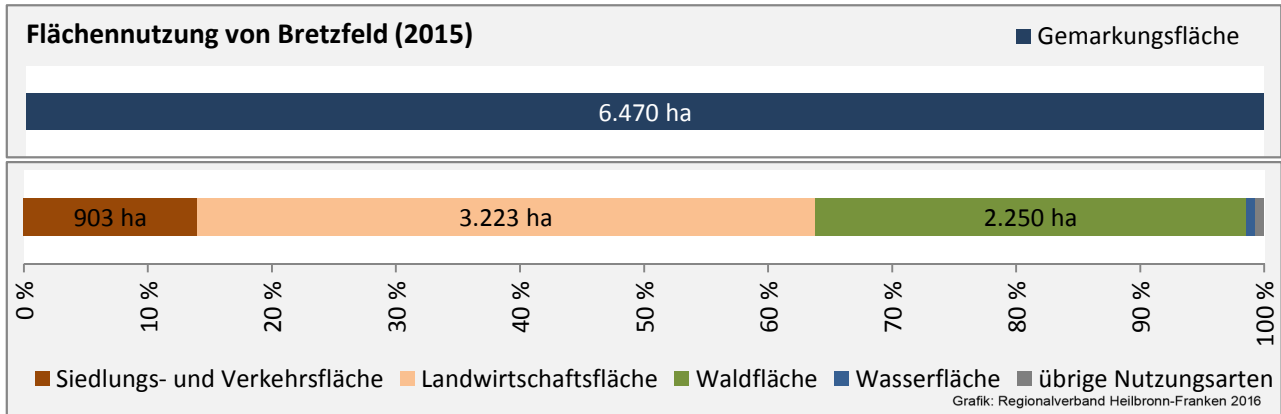

Grafik: Regionalverband Heilbronn-Franken 2016

prozentuale Entwicklung der SvB in Bretzfeld (seit 2006)

Grafik: Regionalverband Heilbronn-Franken 2016

■ produzierendes Gewerbe ■ Dienstleistungen

5-Jahres-Wertung (2010 bis 2015):

Beschäftigungsgewinne / -verluste pro 1.000 Beschäftigte

Arbeitslosigkeit in Bretzfeld

Arbeitslosigkeit in Bretzfeld

■ unter 25 Jahren ■ über 55 Jahre

Grafik: Regionalverband Heilbronn-Franken 2016

Datengrundlage: Statistik der Bundesagentur für Arbeit

Abbildungen und Berechnungen: Regionalverband Heilbronn-Franken

Bretzfeld - Pendlerverflechtungen 2015

Pendlersaldo: -3035

Datengrundlage: Statistik der Bundesagentur für Arbeit

Abbildungen: Regionalverband Heilbronn-Franken (keine Berücksichtigung von Werten unter 30)

Bretzfeld - Wohnungsbestand und -entwicklung

Datengrundlage: Statistisches Landesamt Baden-Württemberg (ab 2011: Zensus 2011)

Abbildungen und Berechnungen: Regionalverband Heilbronn-Franken

Bretzfeld - Flächenentwicklung