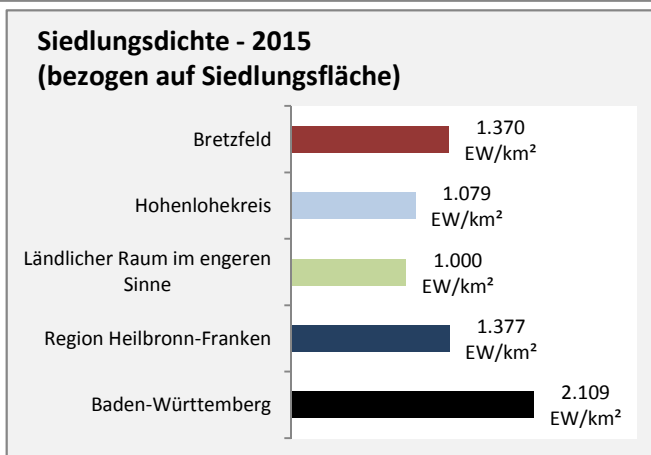

Bretzfeld - Flächenentwicklung

Datengrundlage: Landesamt für Statistik Baden-Württemberg
Abbildungen und Berechnungen: Regionalverband Heilbronn-Franken