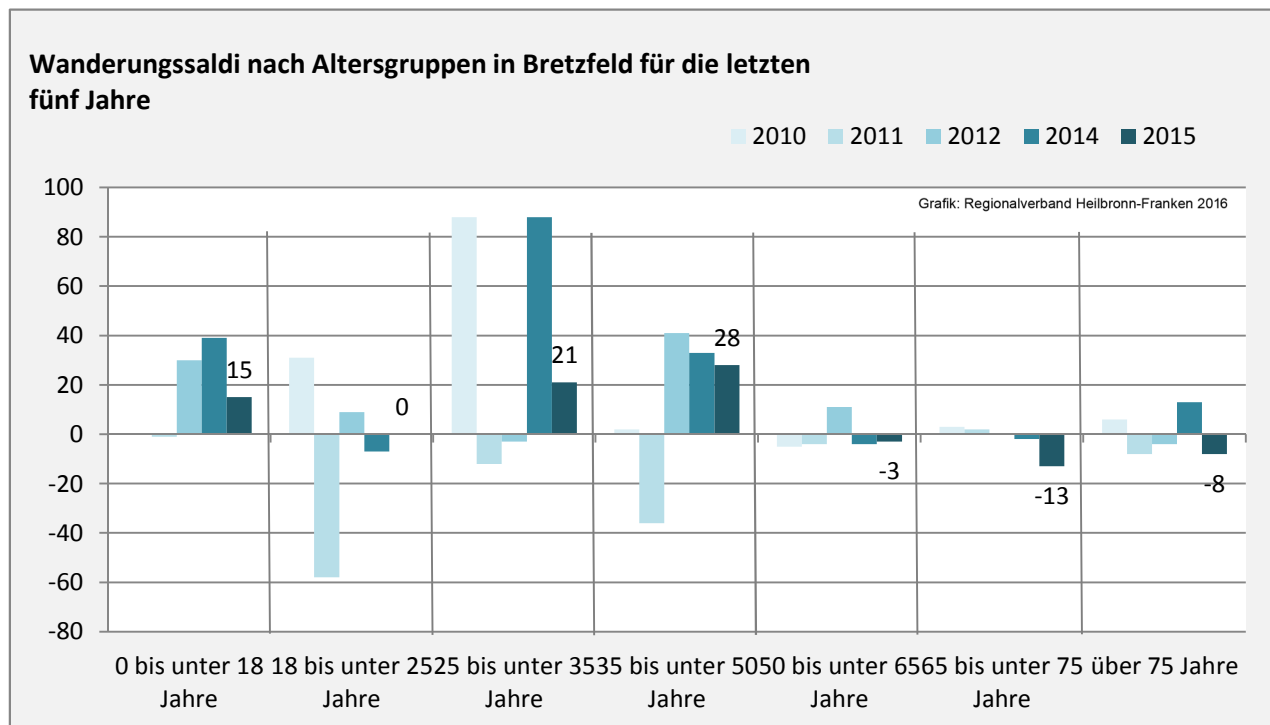

Bretzfeld - Bevölkerung

Bevölkerungsstand in Bretzfeld (2006 bis 2015)

Grafik: Regionalverband Heilbronn-Franken 2016

Bevölkerungsentwicklung in Bretzfeld (seit 2006)

Grafik: Regionalverband Heilbronn-Franken 2016

Geburten und Sterbefälle in Bretzfeld

5-Jahres-Wertung (2011 - 2015): natürliche Bevölkerungsentwicklung pro 1.000 Einwohner

Wanderungssaldi Bretzfeld

Grafik: Regionalverband Heilbronn-Franken 2016

5-Jahres-Wertung (2011 - 2015): Wanderungsgewinne bzw. -verluste pro 1.000 Einwohner

Datengrundlage: Landesamt für Statistik Baden-Württemberg

Abbildungen und Berechnungen: Regionalverband Heilbronn-Franken

Bretzfeld - Bevölkerung

Bretzfeld - Beschäftigung

sozialvers. Beschäftigung (SvB) in Bretzfeld (2006 bis 2015)

Grafik: Regionalverband Heilbronn-Franken 2016

prozentuale Entwicklung der SvB in Bretzfeld (seit 2006)

Grafik: Regionalverband Heilbronn-Franken 2016

■ produzierendes Gewerbe ■ Dienstleistungen

5-Jahres-Wertung (2010 bis 2015):