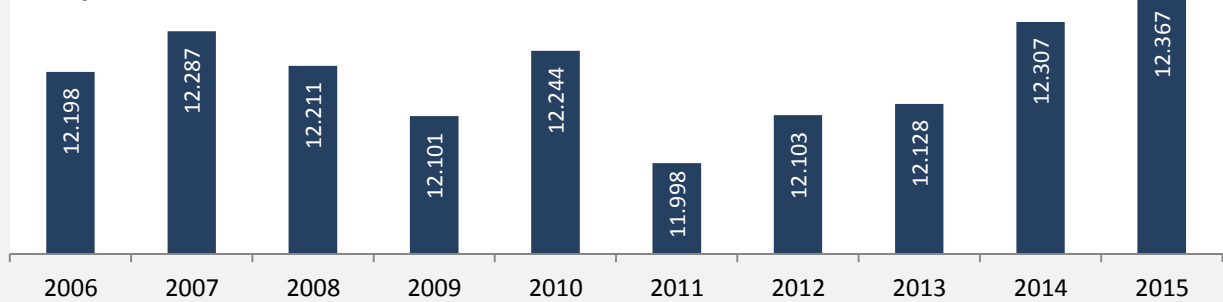

Bretzfeld - Bevölkerung

Bevölkerungsstand in Bretzfeld (2006 bis 2015)

Grafik: Regionalverband Heilbronn-Franken 2016

Bevölkerungsentwicklung in Bretzfeld (seit 2006)

Grafik: Regionalverband Heilbronn-Franken 2016

Geburten und Sterbefälle in Bretzfeld

5-Jahres-Wertung (2011 - 2015): natürliche Bevölkerungsentwicklung pro 1.000 Einwohner

Wanderungssaldi Bretzfeld

Grafik: Regionalverband Heilbronn-Franken 2016

5-Jahres-Wertung (2011 - 2015): Wanderungsgewinne bzw. -verluste pro 1.000 Einwohner

Datengrundlage: Landesamt für Statistik Baden-Württemberg

Abbildungen und Berechnungen: Regionalverband Heilbronn-Franken

Bretzfeld - Bevölkerung

Bretzfeld - Beschäftigung

sozialvers. Beschäftigung (SvB) in Bretzfeld (2006 bis 2015)