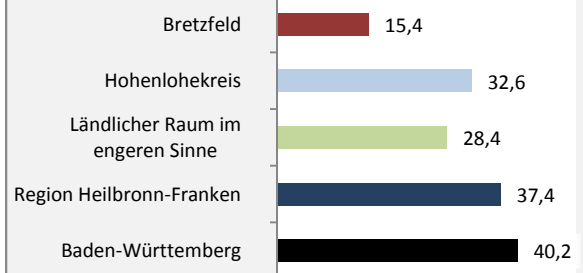

Bretzfeld - Bevölkerung

Bevölkerungsstand in Bretzfeld (2006 bis 2015)

Grafik: Regionalverband Heilbronn-Franken 2016

Bevölkerungsentwicklung in Bretzfeld (seit 2006)

Grafik: Regionalverband Heilbronn-Franken 2016

Geburten und Sterbefälle in Bretzfeld

5-Jahres-Wertung (2011 - 2015): natürliche Bevölkerungsentwicklung pro 1.000 Einwohner

Wanderungssaldi Bretzfeld

Grafik: Regionalverband Heilbronn-Franken 2016

5-Jahres-Wertung (2011 - 2015): Wanderungsgewinne bzw. -verluste pro 1.000 Einwohner

Datengrundlage: Landesamt für Statistik Baden-Württemberg

Abbildungen und Berechnungen: Regionalverband Heilbronn-Franken

Bretzfeld - Bevölkerung

Bretzfeld - Beschäftigung

sozialvers. Beschäftigung (SvB) in Bretzfeld (2006 bis 2015)