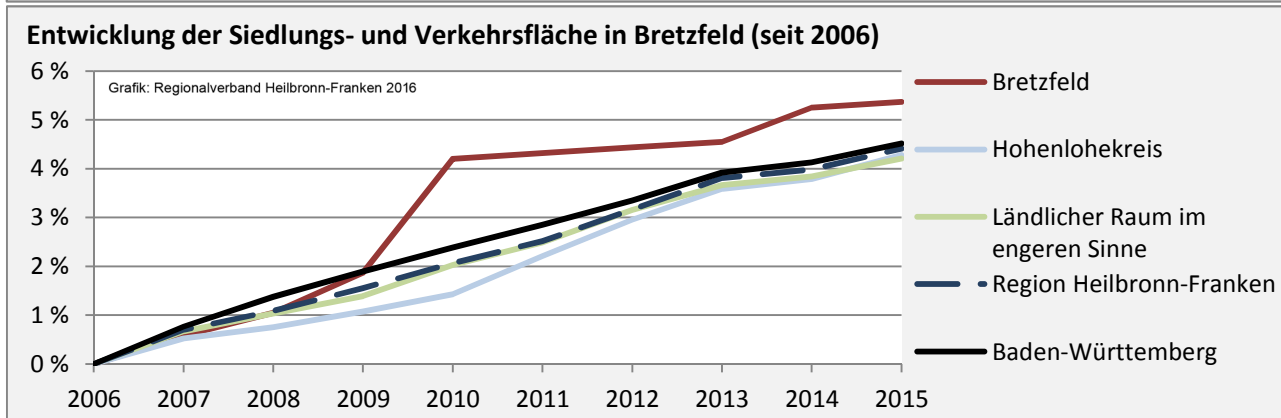

Bretzfeld - Flächenentwicklung

Datengrundlage: Landesamt für Statistik Baden-Württemberg
Abbildungen und Berechnungen: Regionalverband Heilbronn-Franken