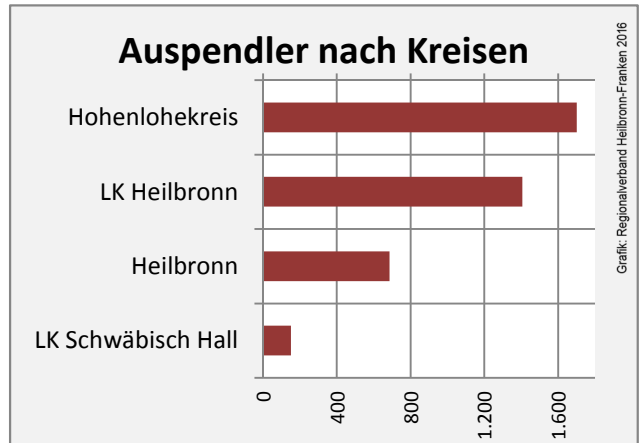

Datengrundlage: Landesamt für Statistik Baden-Württemberg

Abbildungen und Berechnungen: Regionalverband Heilbronn-Franken

Bretzfeld - Bevölkerung

Bretzfeld - Beschäftigung

sozialvers. Beschäftigung (SvB) in Bretzfeld (2006 bis 2015)

Grafik: Regionalverband Heilbronn-Franken 2016

prozentuale Entwicklung der SvB in Bretzfeld (seit 2006)

Grafik: Regionalverband Heilbronn-Franken 2016

■ produzierendes Gewerbe ■ Dienstleistungen

5-Jahres-Wertung (2010 bis 2015):

Beschäftigungsgewinne / -verluste pro 1.000 Beschäftigte

Arbeitslosigkeit in Bretzfeld

Arbeitslosigkeit in Bretzfeld

■ unter 25 Jahren ■ über 55 Jahre

Grafik: Regionalverband Heilbronn-Franken 2016

Datengrundlage: Statistik der Bundesagentur für Arbeit

Abbildungen und Berechnungen: Regionalverband Heilbronn-Franken

Bretzfeld - Pendlerverflechtungen 2015

Pendlersaldo: -3035

Datengrundlage: Statistik der Bundesagentur für Arbeit

Abbildungen: Regionalverband Heilbronn-Franken (keine Berücksichtigung von Werten unter 30)