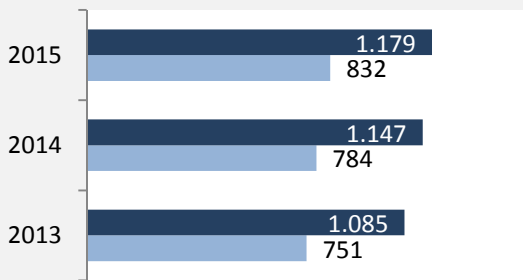

Datengrundlage: Landesamt für Statistik Baden-Württemberg

Abbildungen und Berechnungen: Regionalverband Heilbronn-Franken

Bretzfeld - Bevölkerung

Bretzfeld - Beschäftigung

sozialvers. Beschäftigung (SvB) in Bretzfeld (2006 bis 2015)

Grafik: Regionalverband Heilbronn-Franken 2016

prozentuale Entwicklung der SvB in Bretzfeld (seit 2006)

Grafik: Regionalverband Heilbronn-Franken 2016

■ produzierendes Gewerbe ■ Dienstleistungen

5-Jahres-Wertung (2010 bis 2015):

Beschäftigungsgewinne / -verluste pro 1.000 Beschäftigte

Arbeitslosigkeit in Bretzfeld

Arbeitslosigkeit in Bretzfeld

■ unter 25 Jahren ■ über 55 Jahre

Grafik: Regionalverband Heilbronn-Franken 2016

Datengrundlage: Statistik der Bundesagentur für Arbeit