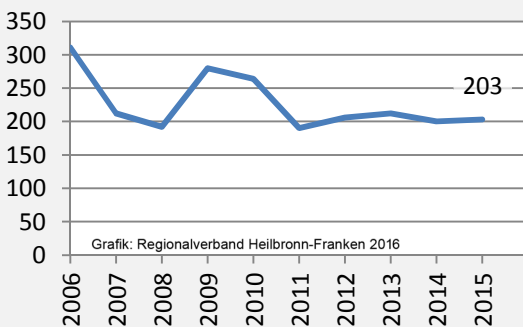

Datengrundlage: Landesamt für Statistik Baden-Württemberg

Abbildungen und Berechnungen: Regionalverband Heilbronn-Franken

Bretzfeld - Bevölkerung

Bretzfeld - Beschäftigung

sozialvers. Beschäftigung (SvB) in Bretzfeld (2006 bis 2015)

Grafik: Regionalverband Heilbronn-Franken 2016

prozentuale Entwicklung der SvB in Bretzfeld (seit 2006)

Grafik: Regionalverband Heilbronn-Franken 2016

■ produzierendes Gewerbe ■ Dienstleistungen

5-Jahres-Wertung (2010 bis 2015):

Beschäftigungsgewinne / -verluste pro 1.000 Beschäftigte

Arbeitslosigkeit in Bretzfeld

Arbeitslosigkeit in Bretzfeld

■ unter 25 Jahren ■ über 55 Jahre

Grafik: Regionalverband Heilbronn-Franken 2016

Datengrundlage: Statistik der Bundesagentur für Arbeit