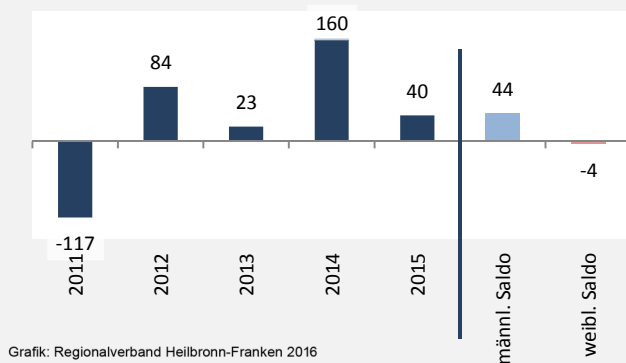

Bretzfeld - Bevölkerung

Bevölkerungsstand in Bretzfeld (2006 bis 2015)

Grafik: Regionalverband Heilbronn-Franken 2016

Bevölkerungsentwicklung in Bretzfeld (seit 2006)

Grafik: Regionalverband Heilbronn-Franken 2016

Geburten und Sterbefälle in Bretzfeld

5-Jahres-Wertung (2011 - 2015): natürliche Bevölkerungsentwicklung pro 1.000 Einwohner

Wanderungssaldi Bretzfeld

Grafik: Regionalverband Heilbronn-Franken 2016

5-Jahres-Wertung (2011 - 2015): Wanderungsgewinne bzw. -verluste pro 1.000 Einwohner