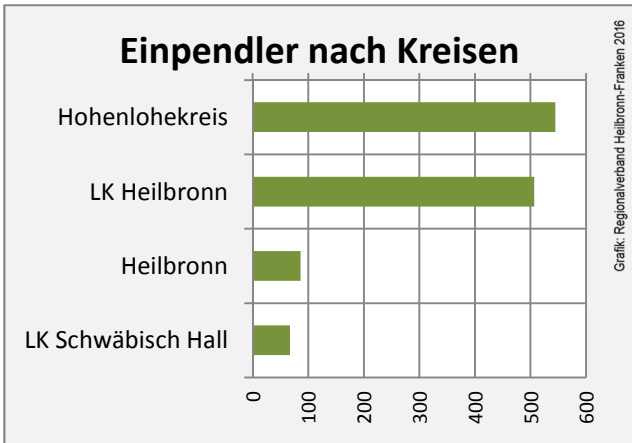

Datengrundlage: Landesamt für Statistik Baden-Württemberg

Abbildungen und Berechnungen: Regionalverband Heilbronn-Franken

Bretzfeld - Bevölkerung

Bretzfeld - Beschäftigung

sozialvers. Beschäftigung (SvB) in Bretzfeld (2006 bis 2015)

Grafik: Regionalverband Heilbronn-Franken 2016

prozentuale Entwicklung der SvB in Bretzfeld (seit 2006)

Grafik: Regionalverband Heilbronn-Franken 2016

■ produzierendes Gewerbe ■ Dienstleistungen

5-Jahres-Wertung (2010 bis 2015):

Beschäftigungsgewinne / -verluste pro 1.000 Beschäftigte

Arbeitslosigkeit in Bretzfeld

Arbeitslosigkeit in Bretzfeld

■ unter 25 Jahren ■ über 55 Jahre

Grafik: Regionalverband Heilbronn-Franken 2016

Datengrundlage: Statistik der Bundesagentur für Arbeit

Abbildungen und Berechnungen: Regionalverband Heilbronn-Franken

Bretzfeld - Pendlerverflechtungen 2015

Pendlersaldo: -3035

Datengrundlage: Statistik der Bundesagentur für Arbeit

Abbildungen: Regionalverband Heilbronn-Franken (keine Berücksichtigung von Werten unter 30)