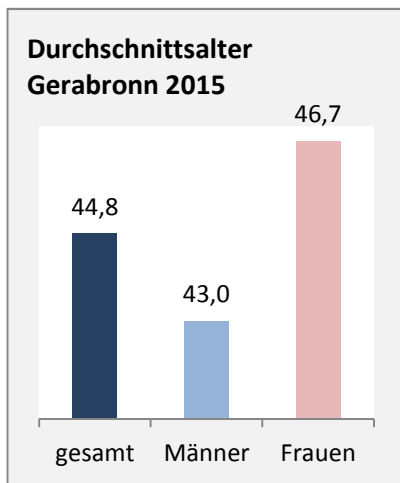

2006 2007 2008 2009 2010 2011 2012 2013 2014 2015

Geburten und Sterbefälle in Gerabronn

Grafik: Regionalverband Heilbronn-Franken 2016

5-Jahres-Wertung (2011 - 2015): natürliche Bevölkerungsentwicklung pro 1.000 Einwohner

Wanderungssaldi Gerabronn

Grafik: Regionalverband Heilbronn-Franken 2016

5-Jahres-Wertung (2011 - 2015): Wanderungsgewinne bzw. -verluste pro 1.000 Einwohner

Datengrundlage: Landesamt für Statistik Baden-Württemberg

Abbildungen und Berechnungen: Regionalverband Heilbronn-Franken

Gerabronn - Bevölkerung

Gerabronn - Beschäftigung

sozialvers. Beschäftigung (SvB) in Gerabronn (2006 bis 2015)

Grafik: Regionalverband Heilbronn-Franken 2016