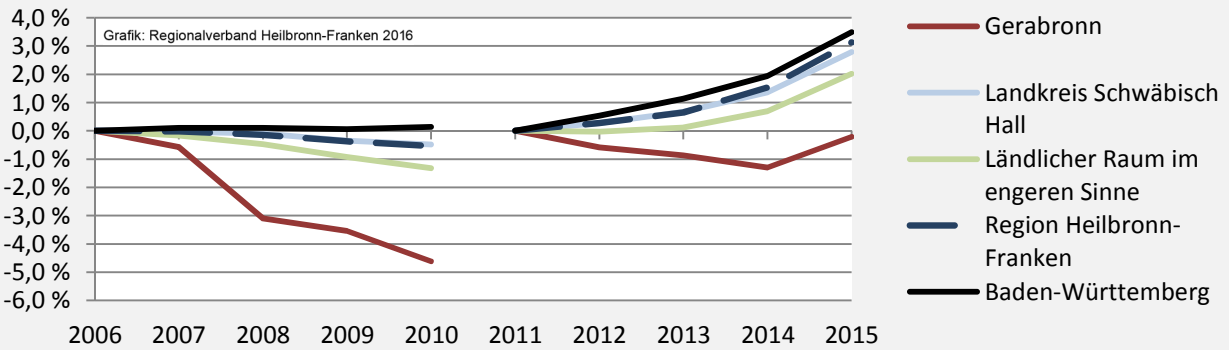

Gerabronn - Bevölkerung

Bevölkerungsstand in Gerabronn (2006 bis 2015)

Grafik: Regionalverband Heilbronn-Franken 2016

Bevölkerungsentwicklung in Gerabronn (seit 2006)

Grafik: Regionalverband Heilbronn-Franken 2016

2006 2007 2008 2009 2010 2011 2012 2013 2014 2015

Geburten und Sterbefälle in Gerabronn

Grafik: Regionalverband Heilbronn-Franken 2016

5-Jahres-Wertung (2011 - 2015): natürliche Bevölkerungsentwicklung pro 1.000 Einwohner