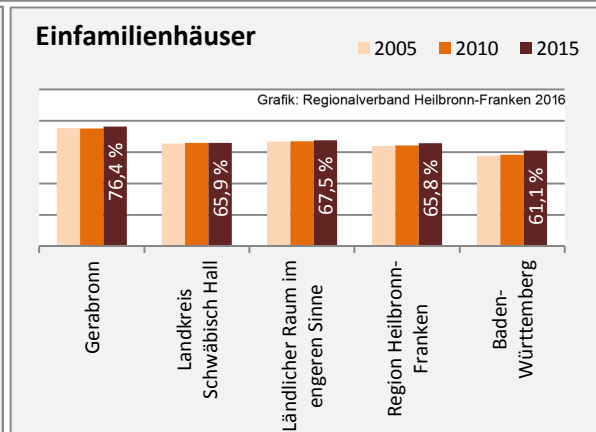

Gerabronn - Wohnungsbestand und -entwicklung

Datengrundlage: Statistisches Landesamt Baden-Württemberg (ab 2011: Zensus 2011)

Abbildungen und Berechnungen: Regionalverband Heilbronn-Franken