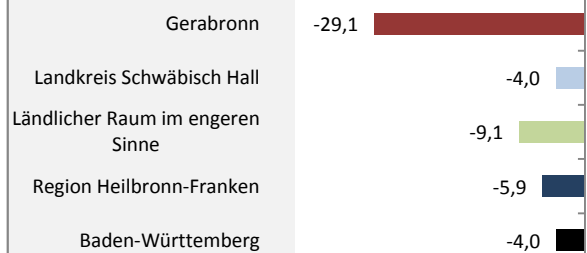

Gerabronn - Bevölkerung

Bevölkerungsstand in Gerabronn (2006 bis 2015)

Grafik: Regionalverband Heilbronn-Franken 2016

Bevölkerungsentwicklung in Gerabronn (seit 2006)

Grafik: Regionalverband Heilbronn-Franken 2016

2006 2007 2008 2009 2010 2011 2012 2013 2014 2015

Geburten und Sterbefälle in Gerabronn

Grafik: Regionalverband Heilbronn-Franken 2016

5-Jahres-Wertung (2011 - 2015): natürliche Bevölkerungsentwicklung pro 1.000 Einwohner