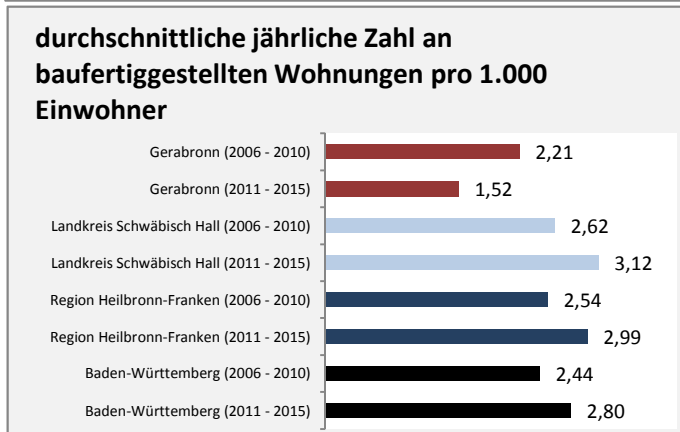

Gerabronn - Wohnungsbestand und -entwicklung

Datengrundlage: Statistisches Landesamt Baden-Württemberg (ab 2011: Zensus 2011)

Abbildungen und Berechnungen: Regionalverband Heilbronn-Franken