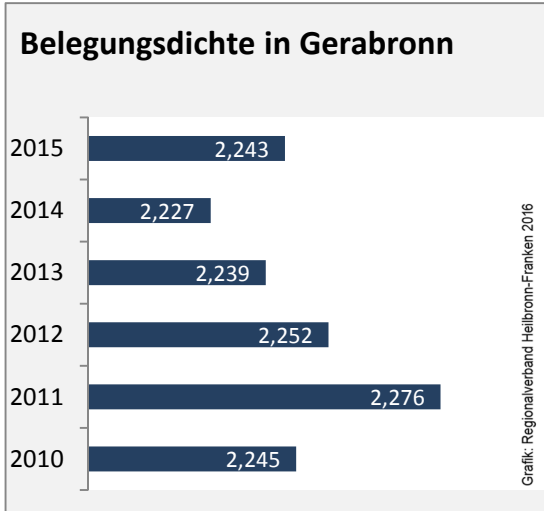

Gerabronn - Wohnungsbestand und -entwicklung

Datengrundlage: Statistisches Landesamt Baden-Württemberg (ab 2011: Zensus 2011)

Abbildungen und Berechnungen: Regionalverband Heilbronn-Franken