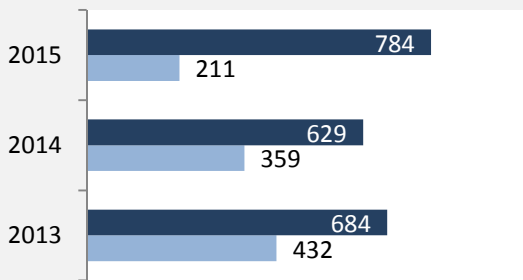

Gerabronn - Beschäftigung

sozialvers. Beschäftigung (SvB) in Gerabronn (2006 bis 2015)

Grafik: Regionalverband Heilbronn-Franken 2016

prozentuale Entwicklung der SvB in Gerabronn (seit 2006)

Grafik: Regionalverband Heilbronn-Franken 2016

■ produzierendes Gewerbe ■ Dienstleistungen

5-Jahres-Wertung (2010 bis 2015):

Beschäftigungsgewinne / -verluste pro 1.000 Beschäftigte

Arbeitslosigkeit in Gerabronn

Grafik: Regionalverband Heilbronn-Franken 2016

Arbeitslosigkeit in Gerabronn

■ unter 25 Jahre ■ über 55 Jahre

Grafik: Regionalverband Heilbronn-Franken 2016

Datengrundlage: Statistik der Bundesagentur für Arbeit

Abbildungen und Berechnungen: Regionalverband Heilbronn-Franken