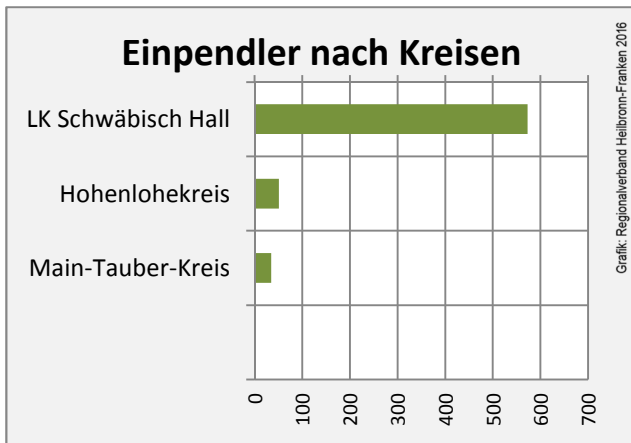

Beschäftigungsgewinne / -verluste pro 1.000 Beschäftigte

Grafik: Regionalverband Heilbronn-Franken 2016

Arbeitslosigkeit in Gerabronn

Grafik: Regionalverband Heilbronn-Franken 2016

Arbeitslosigkeit in Gerabronn

■ unter 25 Jahre ■ über 55 Jahre

Grafik: Regionalverband Heilbronn-Franken 2016

Datengrundlage: Statistik der Bundesagentur für Arbeit

Abbildungen und Berechnungen: Regionalverband Heilbronn-Franken

Gerabronn - Pendlerverflechtungen 2015

Pendlersaldo: -596

Datengrundlage: Statistik der Bundesagentur für Arbeit

Abbildungen: Regionalverband Heilbronn-Franken (keine Berücksichtigung von Werten unter 30)

Gerabronn - Wohnungsbestand und -entwicklung