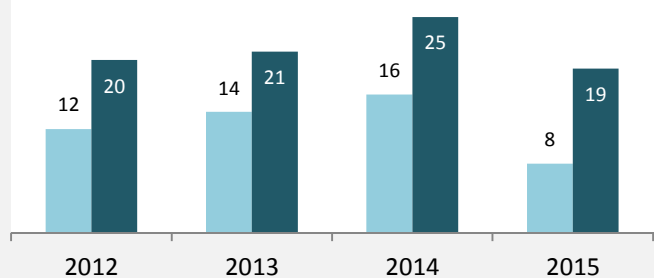

Arbeitslosigkeit in Gerabronn

■ unter 25 Jahre ■ über 55 Jahre

Grafik: Regionalverband Heilbronn-Franken 2016

Datengrundlage: Statistik der Bundesagentur für Arbeit

Abbildungen und Berechnungen: Regionalverband Heilbronn-Franken