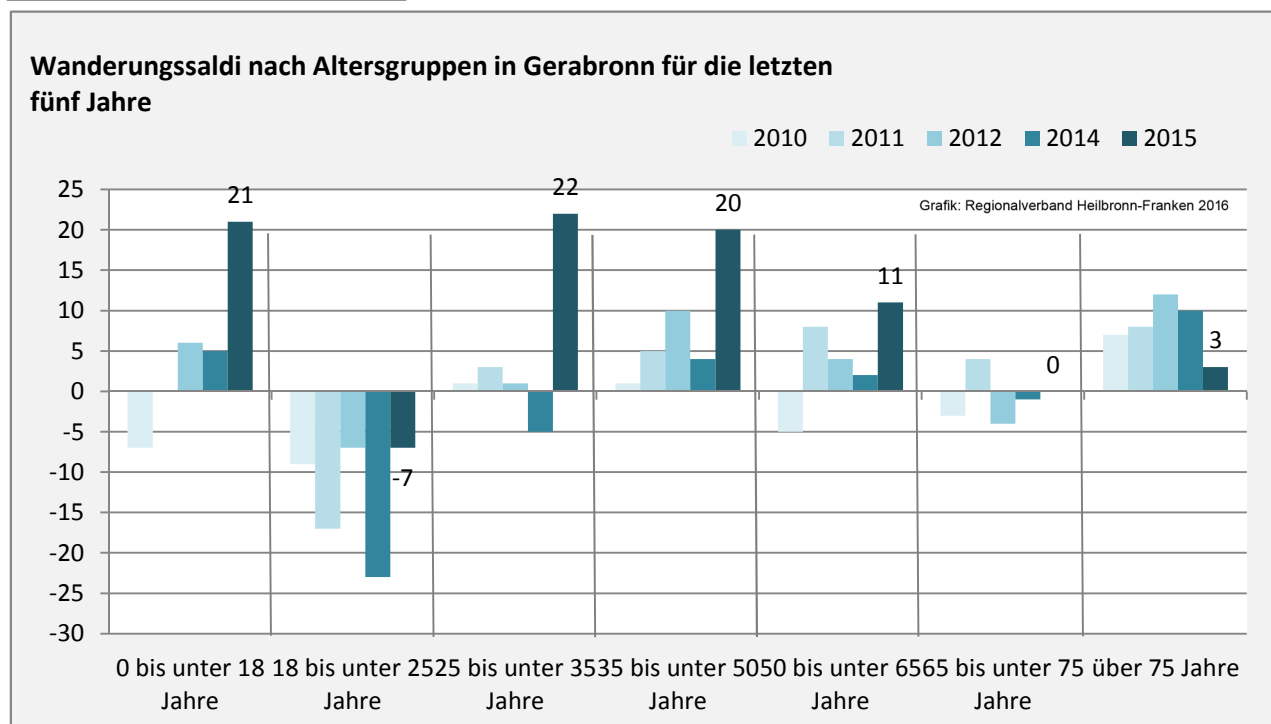

2006 2007 2008 2009 2010 2011 2012 2013 2014 2015

Geburten und Sterbefälle in Gerabronn

Grafik: Regionalverband Heilbronn-Franken 2016

5-Jahres-Wertung (2011 - 2015): natürliche Bevölkerungsentwicklung pro 1.000 Einwohner

Wanderungssaldi Gerabronn

Grafik: Regionalverband Heilbronn-Franken 2016

5-Jahres-Wertung (2011 - 2015): Wanderungsgewinne bzw. -verluste pro 1.000 Einwohner

Datengrundlage: Landesamt für Statistik Baden-Württemberg

Abbildungen und Berechnungen: Regionalverband Heilbronn-Franken

Gerabronn - Bevölkerung

Gerabronn - Beschäftigung

sozialvers. Beschäftigung (SvB) in Gerabronn (2006 bis 2015)

Grafik: Regionalverband Heilbronn-Franken 2016

prozentuale Entwicklung der SvB in Gerabronn (seit 2006)

Grafik: Regionalverband Heilbronn-Franken 2016

■ produzierendes Gewerbe ■ Dienstleistungen

Grafik: Regionalverband Heilbronn-Franken 2016

5-Jahres-Wertung (2010 bis 2015):