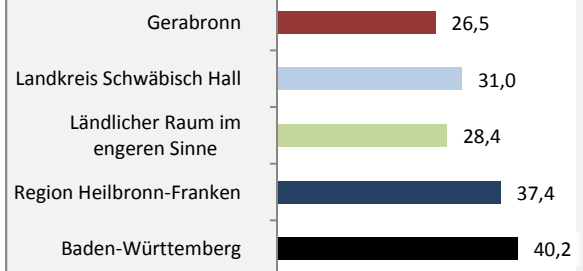

5-Jahres-Wertung (2011 - 2015): Wanderungsgewinne bzw. -verluste pro 1.000 Einwohner

Datengrundlage: Landesamt für Statistik Baden-Württemberg

Abbildungen und Berechnungen: Regionalverband Heilbronn-Franken