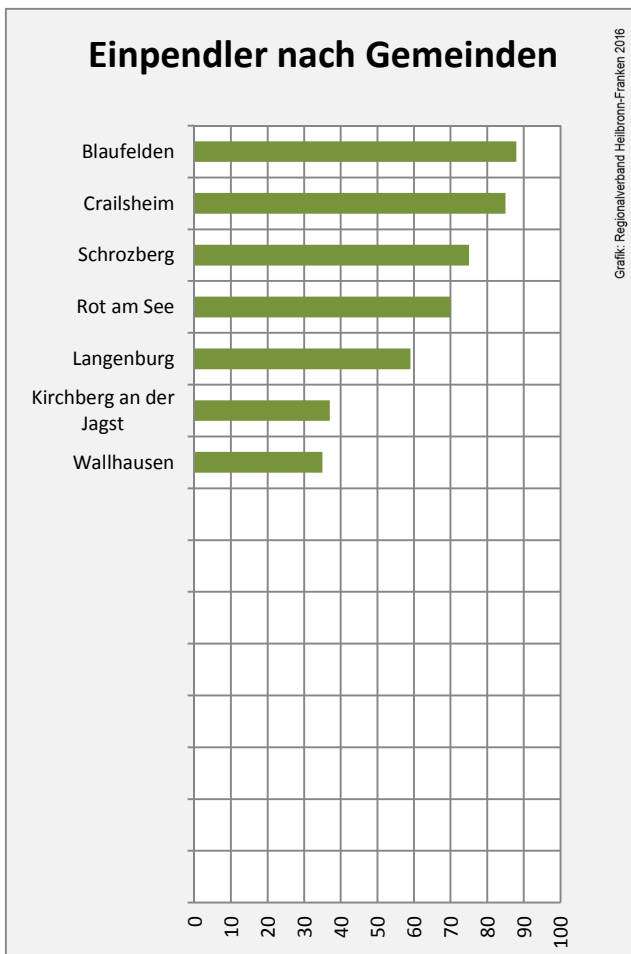

prozentuale Entwicklung der SvB in Gerabronn (seit 2006)

Grafik: Regionalverband Heilbronn-Franken 2016

■ produzierendes Gewerbe ■ Dienstleistungen

Grafik: Regionalverband Heilbronn-Franken 2016

5-Jahres-Wertung (2010 bis 2015):

Beschäftigungsgewinne / -verluste pro 1.000 Beschäftigte

Grafik: Regionalverband Heilbronn-Franken 2016

Arbeitslosigkeit in Gerabronn

Grafik: Regionalverband Heilbronn-Franken 2016

Arbeitslosigkeit in Gerabronn

■ unter 25 Jahre ■ über 55 Jahre

Grafik: Regionalverband Heilbronn-Franken 2016

Datengrundlage: Statistik der Bundesagentur für Arbeit

Abbildungen und Berechnungen: Regionalverband Heilbronn-Franken

Gerabronn - Pendlerverflechtungen 2015

Pendlersaldo: -596

Datengrundlage: Statistik der Bundesagentur für Arbeit

Abbildungen: Regionalverband Heilbronn-Franken (keine Berücksichtigung von Werten unter 30)

Gerabronn - Wohnungsbestand und -entwicklung