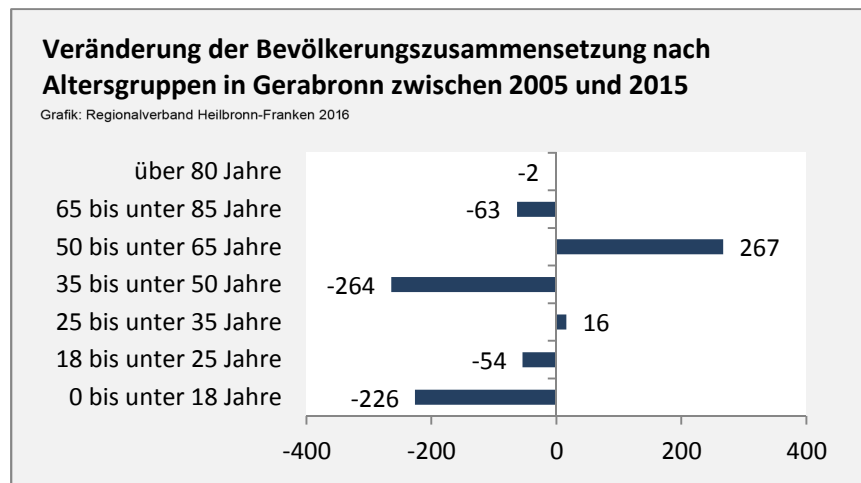

2006 2007 2008 2009 2010 2011 2012 2013 2014 2015

Geburten und Sterbefälle in Gerabronn

Grafik: Regionalverband Heilbronn-Franken 2016

5-Jahres-Wertung (2011 - 2015): natürliche Bevölkerungsentwicklung pro 1.000 Einwohner

Wanderungssaldi Gerabronn

Grafik: Regionalverband Heilbronn-Franken 2016

5-Jahres-Wertung (2011 - 2015): Wanderungsgewinne bzw. -verluste pro 1.000 Einwohner

Datengrundlage: Landesamt für Statistik Baden-Württemberg

Abbildungen und Berechnungen: Regionalverband Heilbronn-Franken

Gerabronn - Bevölkerung

Gerabronn - Beschäftigung

sozialvers. Beschäftigung (SvB) in Gerabronn (2006 bis 2015)

Grafik: Regionalverband Heilbronn-Franken 2016