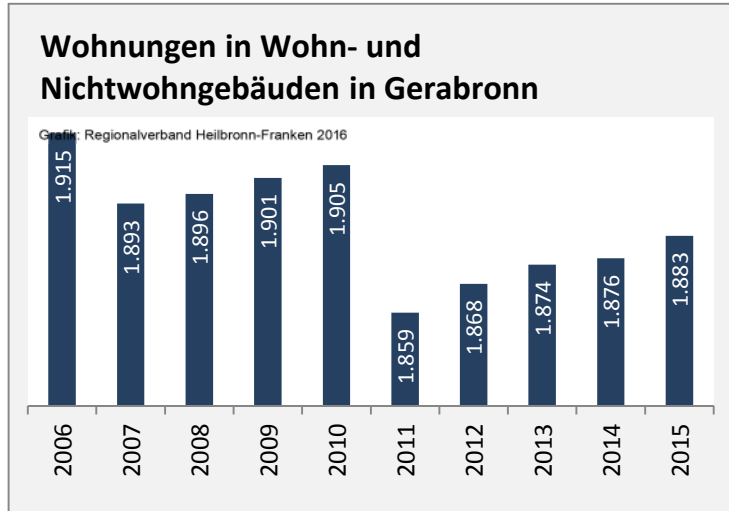

Gerabronn - Wohnungsbestand und -entwicklung

Datengrundlage: Statistisches Landesamt Baden-Württemberg (ab 2011: Zensus 2011)

Abbildungen und Berechnungen: Regionalverband Heilbronn-Franken