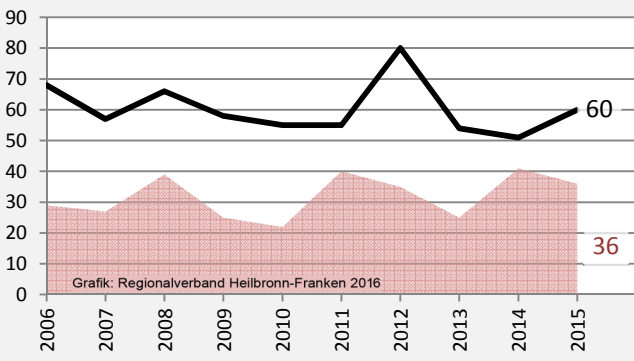

Gerabronn - Bevölkerung

Bevölkerungsstand in Gerabronn (2006 bis 2015)

Grafik: Regionalverband Heilbronn-Franken 2016

Bevölkerungsentwicklung in Gerabronn (seit 2006)

Grafik: Regionalverband Heilbronn-Franken 2016

2006 2007 2008 2009 2010 2011 2012 2013 2014 2015

Geburten und Sterbefälle in Gerabronn

Grafik: Regionalverband Heilbronn-Franken 2016

5-Jahres-Wertung (2011 - 2015): natürliche Bevölkerungsentwicklung pro 1.000 Einwohner