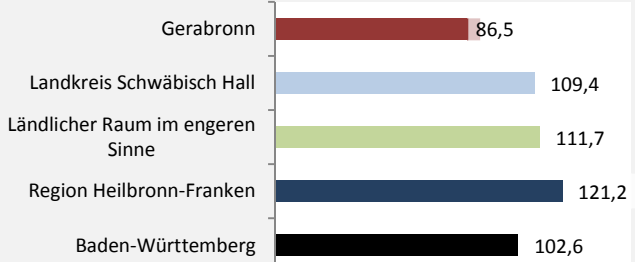

5-Jahres-Wertung (2010 bis 2015):

Beschäftigungsgewinne / -verluste pro 1.000 Beschäftigte