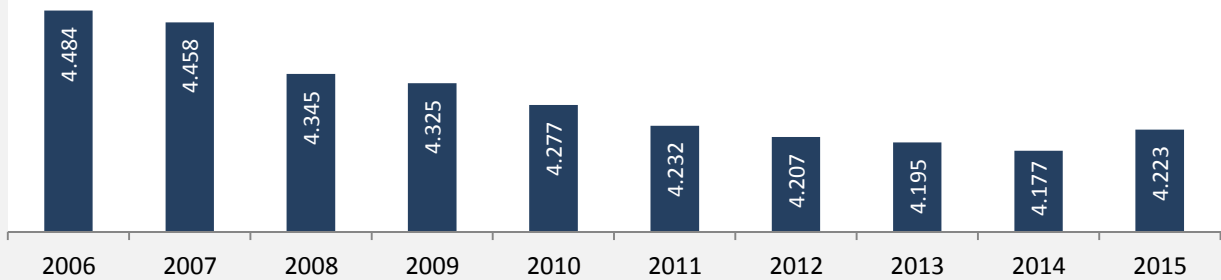

Gerabronn - Bevölkerung

Bevölkerungsstand in Gerabronn (2006 bis 2015)

Grafik: Regionalverband Heilbronn-Franken 2016

Bevölkerungsentwicklung in Gerabronn (seit 2006)

Grafik: Regionalverband Heilbronn-Franken 2016

2006 2007 2008 2009 2010 2011 2012 2013 2014 2015

Geburten und Sterbefälle in Gerabronn

Grafik: Regionalverband Heilbronn-Franken 2016

5-Jahres-Wertung (2011 - 2015): natürliche Bevölkerungsentwicklung pro 1.000 Einwohner