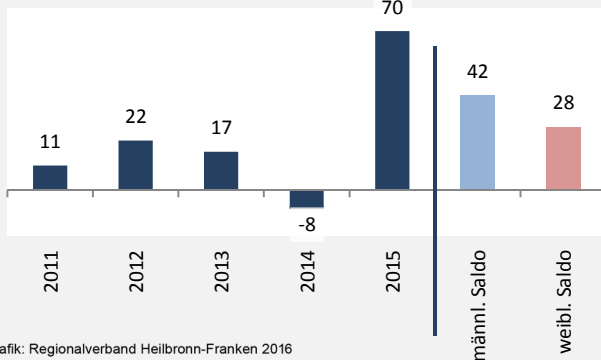

Wanderungssaldi Gerabronn

Grafik: Regionalverband Heilbronn-Franken 2016