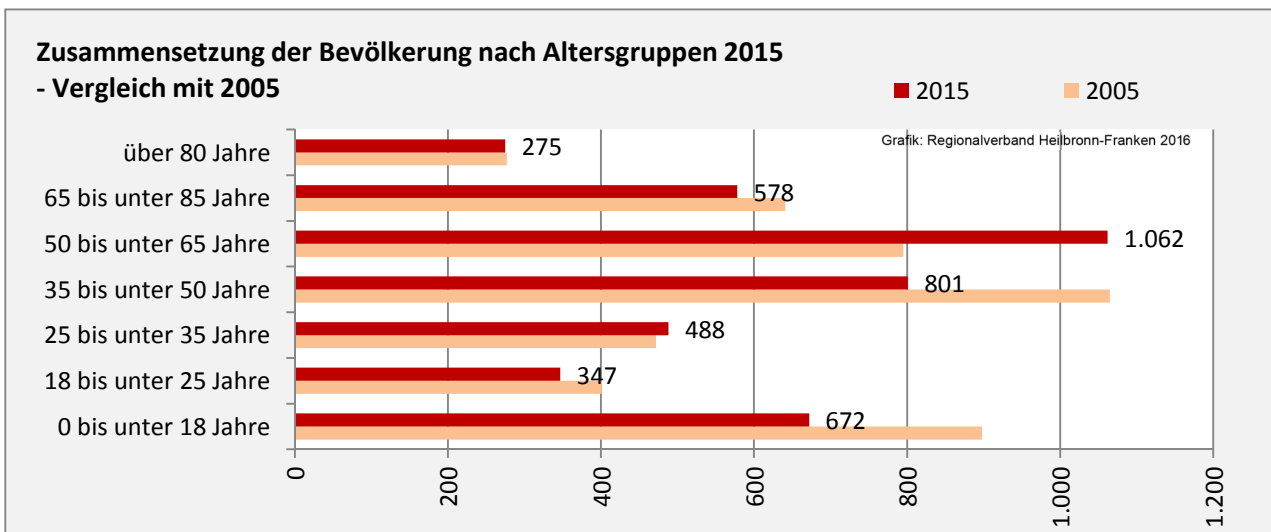

2006 2007 2008 2009 2010 2011 2012 2013 2014 2015

Geburten und Sterbefälle in Gerabronn

Grafik: Regionalverband Heilbronn-Franken 2016

5-Jahres-Wertung (2011 - 2015): natürliche Bevölkerungsentwicklung pro 1.000 Einwohner

Wanderungssaldi Gerabronn

Grafik: Regionalverband Heilbronn-Franken 2016

5-Jahres-Wertung (2011 - 2015): Wanderungsgewinne bzw. -verluste pro 1.000 Einwohner

Datengrundlage: Landesamt für Statistik Baden-Württemberg

Abbildungen und Berechnungen: Regionalverband Heilbronn-Franken

Gerabronn - Bevölkerung

Gerabronn - Beschäftigung

sozialvers. Beschäftigung (SvB) in Gerabronn (2006 bis 2015)

Grafik: Regionalverband Heilbronn-Franken 2016