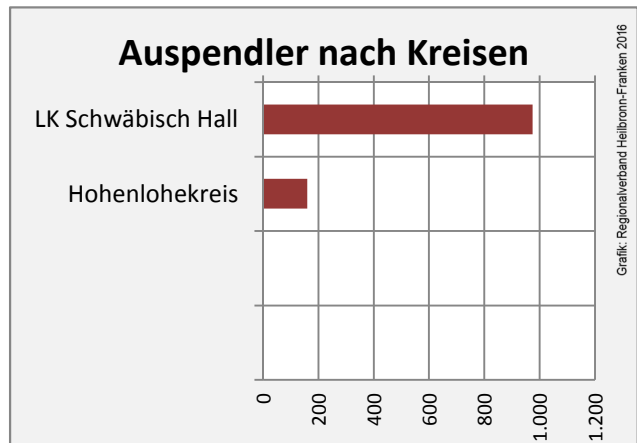

Beschäftigungsgewinne / -verluste pro 1.000 Beschäftigte

Grafik: Regionalverband Heilbronn-Franken 2016

Arbeitslosigkeit in Gerabronn

Grafik: Regionalverband Heilbronn-Franken 2016

Arbeitslosigkeit in Gerabronn

■ unter 25 Jahre ■ über 55 Jahre

Grafik: Regionalverband Heilbronn-Franken 2016

Datengrundlage: Statistik der Bundesagentur für Arbeit

Abbildungen und Berechnungen: Regionalverband Heilbronn-Franken

Gerabronn - Pendlerverflechtungen 2015

Pendlersaldo: -596

Datengrundlage: Statistik der Bundesagentur für Arbeit

Abbildungen: Regionalverband Heilbronn-Franken (keine Berücksichtigung von Werten unter 30)

Gerabronn - Wohnungsbestand und -entwicklung