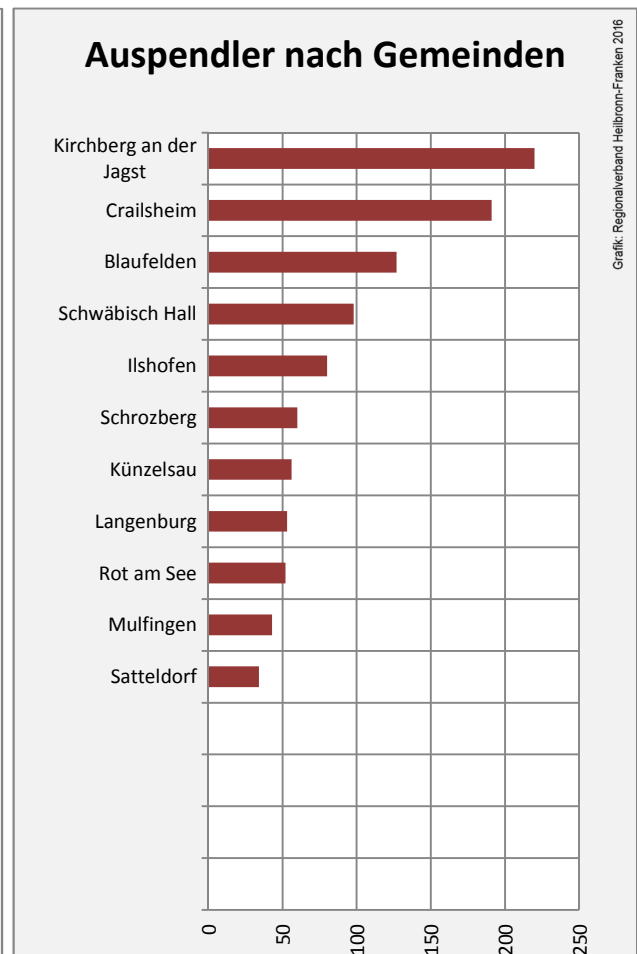

prozentuale Entwicklung der SvB in Gerabronn (seit 2006)

Grafik: Regionalverband Heilbronn-Franken 2016

■ produzierendes Gewerbe ■ Dienstleistungen

Grafik: Regionalverband Heilbronn-Franken 2016

5-Jahres-Wertung (2010 bis 2015):

Beschäftigungsgewinne / -verluste pro 1.000 Beschäftigte

Grafik: Regionalverband Heilbronn-Franken 2016

Arbeitslosigkeit in Gerabronn

Grafik: Regionalverband Heilbronn-Franken 2016

Arbeitslosigkeit in Gerabronn

■ unter 25 Jahre ■ über 55 Jahre

Grafik: Regionalverband Heilbronn-Franken 2016

Datengrundlage: Statistik der Bundesagentur für Arbeit

Abbildungen und Berechnungen: Regionalverband Heilbronn-Franken

Gerabronn - Pendlerverflechtungen 2015

Pendlersaldo: -596

Datengrundlage: Statistik der Bundesagentur für Arbeit

Abbildungen: Regionalverband Heilbronn-Franken (keine Berücksichtigung von Werten unter 30)

Gerabronn - Wohnungsbestand und -entwicklung