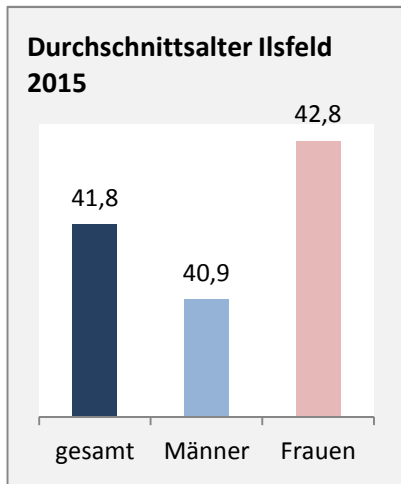

Ilsfeld - Bevölkerung 2015

Bevölkerungsstand in Ilsfeld (2006 bis 2015)

Grafik: Regionalverband Heilbronn-Franken 2016

Bevölkerungsentwicklung in Ilsfeld (seit 2006)

Grafik: Regionalverband Heilbronn-Franken 2016

Geburten und Sterbefälle in Ilsfeld

5-Jahres-Wertung (2011-2015): natürliche Bevölkerungsentwicklung pro 1.000 Einwohner

Wanderungssaldi Ilsfeld

Grafik: Regionalverband Heilbronn-Franken 2016

5-Jahres-Wertung (2011 - 2015): Wanderungsgewinne bzw. -verluste pro 1.000 Einwohner

Datengrundlage: Landesamt für Statistik Baden-Württemberg

Abbildungen und Berechnungen: Regionalverband Heilbronn-Franken

Ilfeld - Bevölkerung 2015

Ilsfeld - Beschäftigung 2015

sozialvers. Beschäftigung (SvB) in Ilsfeld (2006 bis 2015)

Grafik: Regionalverband Heilbronn-Franken 2016

prozentuale Entwicklung der SvB in Ilsfeld (seit 2006)

Grafik: Regionalverband Heilbronn-Franken 2016

■ produzierendes Gewerbe ■ Dienstleistungen

Grafik: Regionalverband Heilbronn-Franken 2016