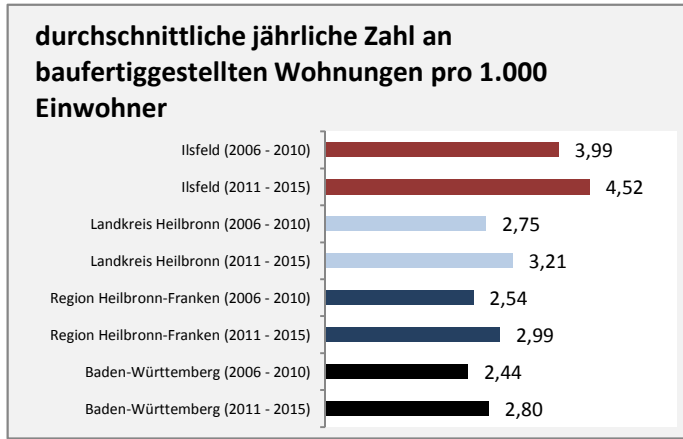

Arbeitslosigkeit in Ilsfeld

■ unter 25 Jahre ■ über 55 Jahre

Grafik: Regionalverband Heilbronn-Franken 2016

Datengrundlage: Statistik der Bundesagentur für Arbeit

Abbildungen und Berechnungen: Regionalverband Heilbronn-Franken

Ilsfeld - Pendlerverflechtungen 2015

Pendlersaldo: 150

Datengrundlage: Statistik der Bundesagentur für Arbeit

Abbildungen: Regionalverband Heilbronn-Franken (keine Berücksichtigung von Werten unter 30)

Ilsfeld - Wohnungsbestand und -entwicklung 2015