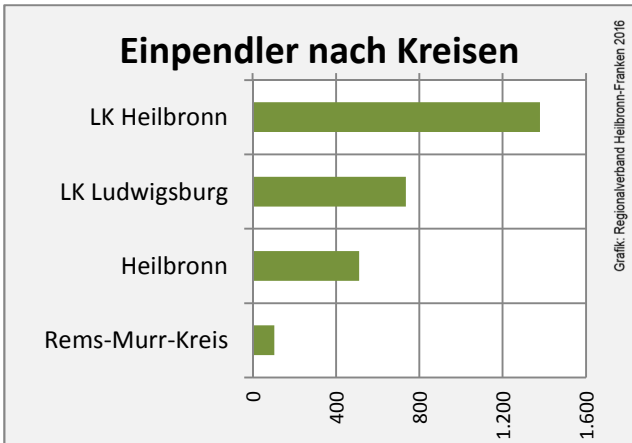

Grafik: Regionalverband Heilbronn-Franken 2016

prozentuale Entwicklung der SvB in Ilsfeld (seit 2006)

Grafik: Regionalverband Heilbronn-Franken 2016

■ produzierendes Gewerbe ■ Dienstleistungen

Grafik: Regionalverband Heilbronn-Franken 2016

5-Jahres-Wertung (2010 bis 2015):

Beschäftigungsgewinne / -verluste pro 1.000 Beschäftigte

Grafik: Regionalverband Heilbronn-Franken 2016

Arbeitslosigkeit in Ilsfeld

Grafik: Regionalverband Heilbronn-Franken 2016

Arbeitslosigkeit in Ilsfeld

■ unter 25 Jahre ■ über 55 Jahre

Grafik: Regionalverband Heilbronn-Franken 2016

Datengrundlage: Statistik der Bundesagentur für Arbeit

Abbildungen und Berechnungen: Regionalverband Heilbronn-Franken

Ilsfeld - Pendlerverflechtungen 2015

Pendlersaldo: 150

Datengrundlage: Statistik der Bundesagentur für Arbeit

Abbildungen: Regionalverband Heilbronn-Franken (keine Berücksichtigung von Werten unter 30)

Ilsfeld - Wohnungsbestand und -entwicklung 2015