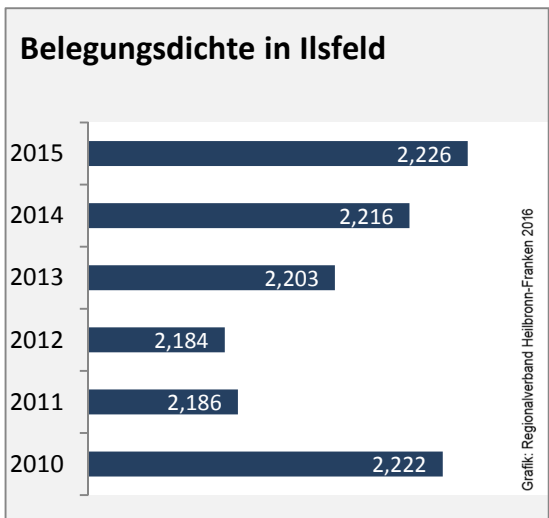

Arbeitslosigkeit in Ilsfeld

■ unter 25 Jahre ■ über 55 Jahre

Grafik: Regionalverband Heilbronn-Franken 2016

Datengrundlage: Statistik der Bundesagentur für Arbeit

Abbildungen und Berechnungen: Regionalverband Heilbronn-Franken

Ilsfeld - Pendlerverflechtungen 2015

Pendlersaldo: 150

Datengrundlage: Statistik der Bundesagentur für Arbeit

Abbildungen: Regionalverband Heilbronn-Franken (keine Berücksichtigung von Werten unter 30)

Ilsfeld - Wohnungsbestand und -entwicklung 2015