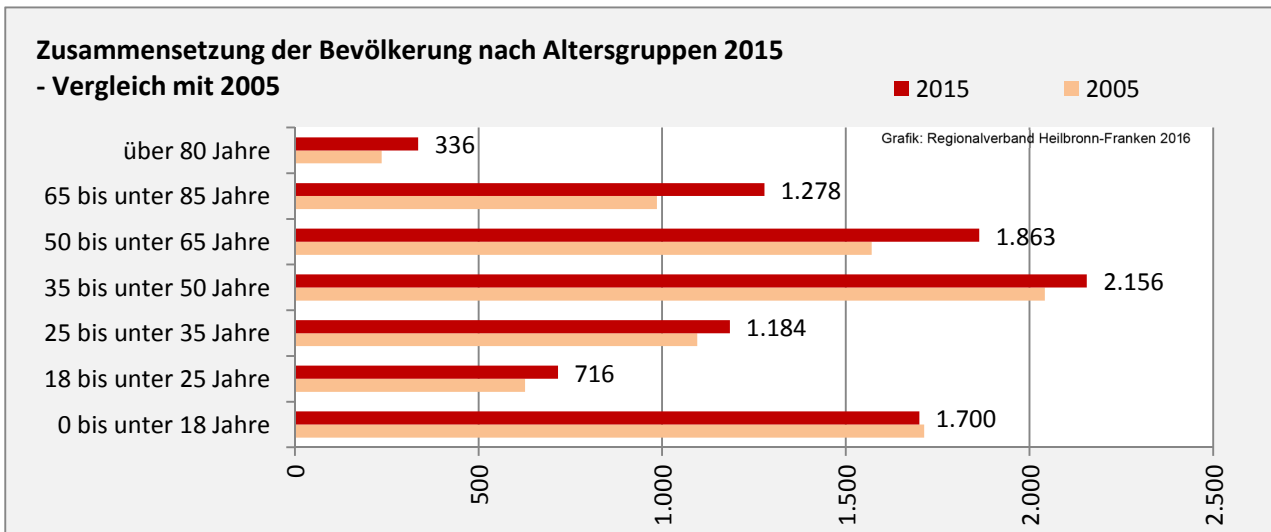

Geburten und Sterbefälle in Ilsfeld

5-Jahres-Wertung (2011-2015): natürliche Bevölkerungsentwicklung pro 1.000 Einwohner

Wanderungssaldi Ilsfeld

Grafik: Regionalverband Heilbronn-Franken 2016

5-Jahres-Wertung (2011 - 2015): Wanderungsgewinne bzw. -verluste pro 1.000 Einwohner

Datengrundlage: Landesamt für Statistik Baden-Württemberg

Abbildungen und Berechnungen: Regionalverband Heilbronn-Franken

Ilfeld - Bevölkerung 2015

Ilsfeld - Beschäftigung 2015

sozialvers. Beschäftigung (SvB) in Ilsfeld (2006 bis 2015)