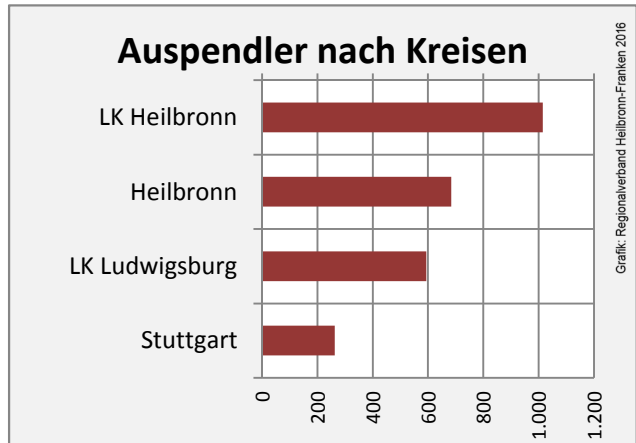

Grafik: Regionalverband Heilbronn-Franken 2016

prozentuale Entwicklung der SvB in Ilsfeld (seit 2006)

Grafik: Regionalverband Heilbronn-Franken 2016

■ produzierendes Gewerbe ■ Dienstleistungen

Grafik: Regionalverband Heilbronn-Franken 2016

5-Jahres-Wertung (2010 bis 2015):

Beschäftigungsgewinne / -verluste pro 1.000 Beschäftigte

Grafik: Regionalverband Heilbronn-Franken 2016

Arbeitslosigkeit in Ilsfeld

Grafik: Regionalverband Heilbronn-Franken 2016

Arbeitslosigkeit in Ilsfeld

■ unter 25 Jahre ■ über 55 Jahre

Grafik: Regionalverband Heilbronn-Franken 2016

Datengrundlage: Statistik der Bundesagentur für Arbeit

Abbildungen und Berechnungen: Regionalverband Heilbronn-Franken

Ilsfeld - Pendlerverflechtungen 2015

Pendlersaldo: 150

Datengrundlage: Statistik der Bundesagentur für Arbeit

Abbildungen: Regionalverband Heilbronn-Franken (keine Berücksichtigung von Werten unter 30)

Ilsfeld - Wohnungsbestand und -entwicklung 2015