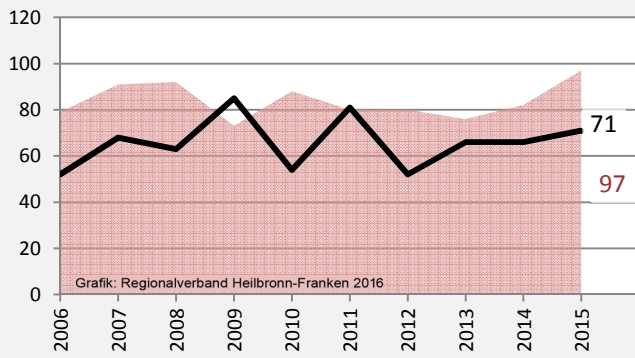

Ilsfeld - Bevölkerung 2015

Bevölkerungsstand in Ilsfeld (2006 bis 2015)

Grafik: Regionalverband Heilbronn-Franken 2016

Bevölkerungsentwicklung in Ilsfeld (seit 2006)

Grafik: Regionalverband Heilbronn-Franken 2016

Geburten und Sterbefälle in Ilsfeld

5-Jahres-Wertung (2011-2015): natürliche Bevölkerungsentwicklung pro 1.000 Einwohner

Wanderungssaldi Ilsfeld

Grafik: Regionalverband Heilbronn-Franken 2016

5-Jahres-Wertung (2011 - 2015): Wanderungsgewinne bzw. -verluste pro 1.000 Einwohner