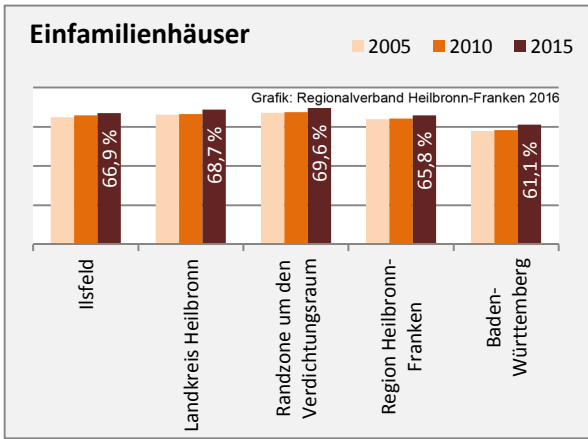

Arbeitslosigkeit in Ilsfeld

■ unter 25 Jahre ■ über 55 Jahre

Grafik: Regionalverband Heilbronn-Franken 2016

Datengrundlage: Statistik der Bundesagentur für Arbeit

Abbildungen und Berechnungen: Regionalverband Heilbronn-Franken

Ilsfeld - Pendlerverflechtungen 2015

Pendlersaldo: 150

Datengrundlage: Statistik der Bundesagentur für Arbeit

Abbildungen: Regionalverband Heilbronn-Franken (keine Berücksichtigung von Werten unter 30)

Ilsfeld - Wohnungsbestand und -entwicklung 2015