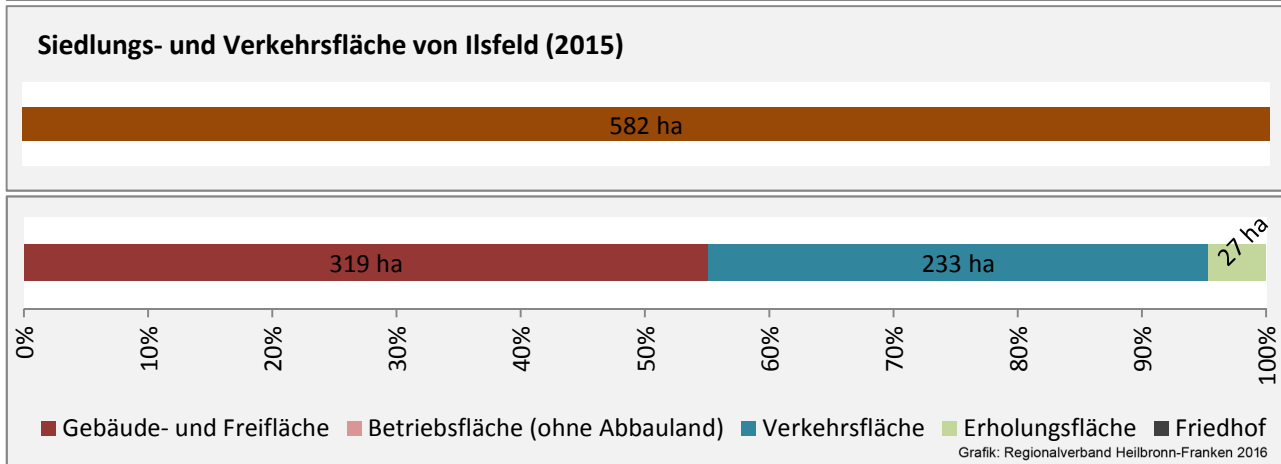

Ilsfeld - Flächenentwicklung 2015

Datengrundlage: Landesamt für Statistik Baden-Württemberg

Abbildungen und Berechnungen: Regionalverband Heilbronn-Franken