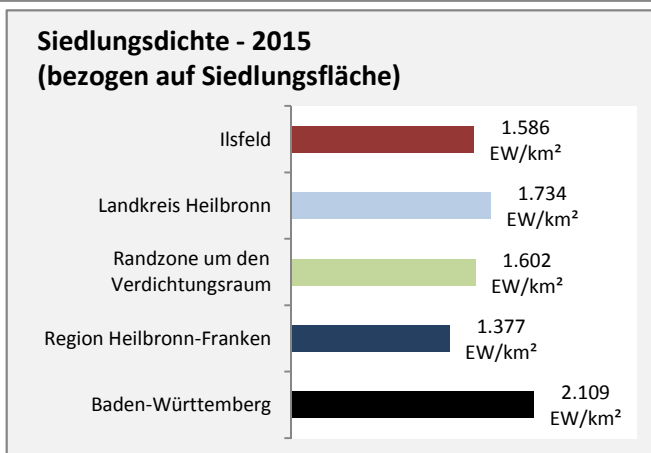

Ilsfeld - Flächenentwicklung 2015

Datengrundlage: Landesamt für Statistik Baden-Württemberg

Abbildungen und Berechnungen: Regionalverband Heilbronn-Franken