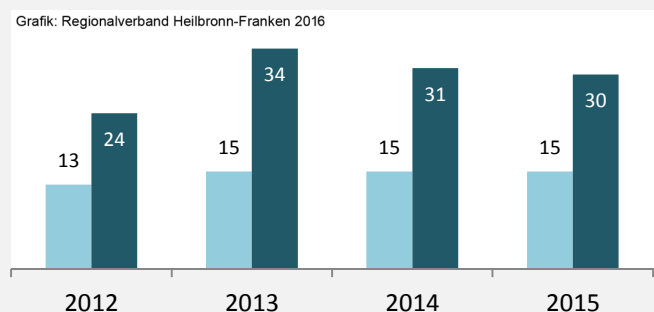

Arbeitslosigkeit in Ilsfeld

■ unter 25 Jahre ■ über 55 Jahre

Grafik: Regionalverband Heilbronn-Franken 2016

Datengrundlage: Statistik der Bundesagentur für Arbeit

Abbildungen und Berechnungen: Regionalverband Heilbronn-Franken