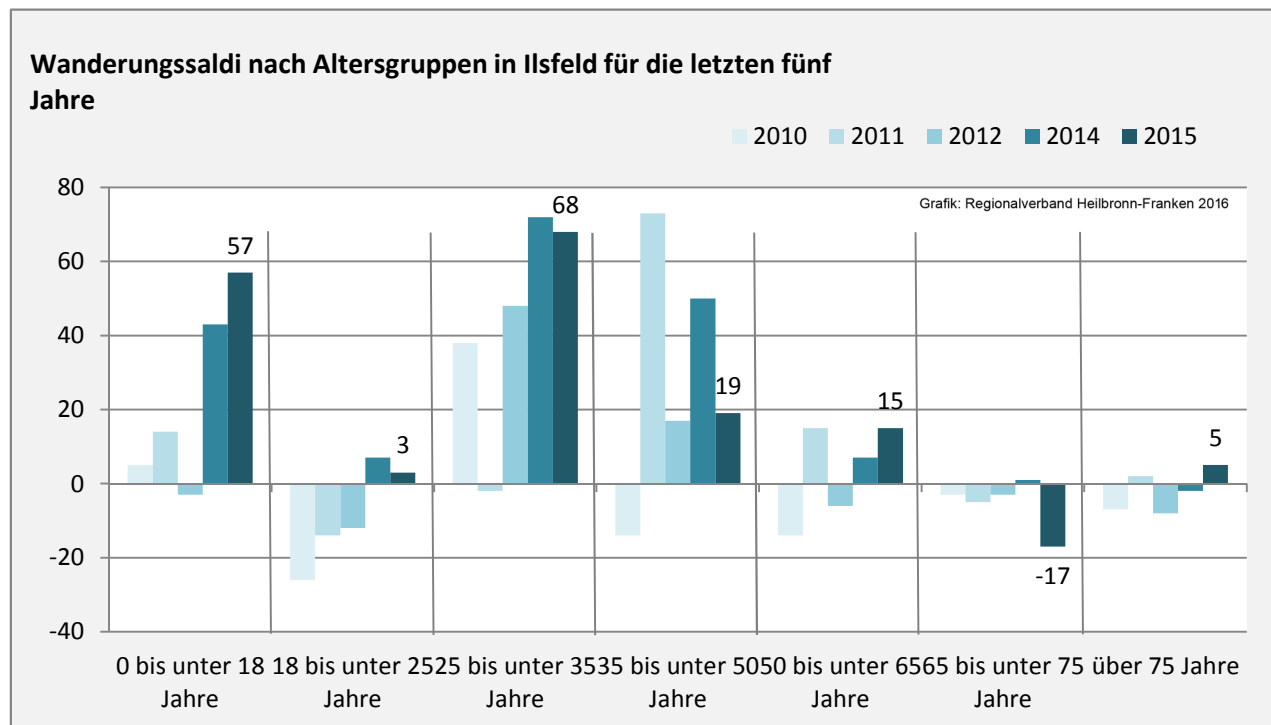

Ilsfeld - Bevölkerung 2015

Bevölkerungsstand in Ilsfeld (2006 bis 2015)

Grafik: Regionalverband Heilbronn-Franken 2016

Bevölkerungsentwicklung in Ilsfeld (seit 2006)

Grafik: Regionalverband Heilbronn-Franken 2016

Geburten und Sterbefälle in Ilsfeld

5-Jahres-Wertung (2011-2015): natürliche Bevölkerungsentwicklung pro 1.000 Einwohner

Wanderungssaldi Ilsfeld

Grafik: Regionalverband Heilbronn-Franken 2016

5-Jahres-Wertung (2011 - 2015): Wanderungsgewinne bzw. -verluste pro 1.000 Einwohner

Datengrundlage: Landesamt für Statistik Baden-Württemberg

Abbildungen und Berechnungen: Regionalverband Heilbronn-Franken

Ilfeld - Bevölkerung 2015

Ilsfeld - Beschäftigung 2015

sozialvers. Beschäftigung (SvB) in Ilsfeld (2006 bis 2015)

Grafik: Regionalverband Heilbronn-Franken 2016

prozentuale Entwicklung der SvB in Ilsfeld (seit 2006)

Grafik: Regionalverband Heilbronn-Franken 2016

■ produzierendes Gewerbe ■ Dienstleistungen

Grafik: Regionalverband Heilbronn-Franken 2016