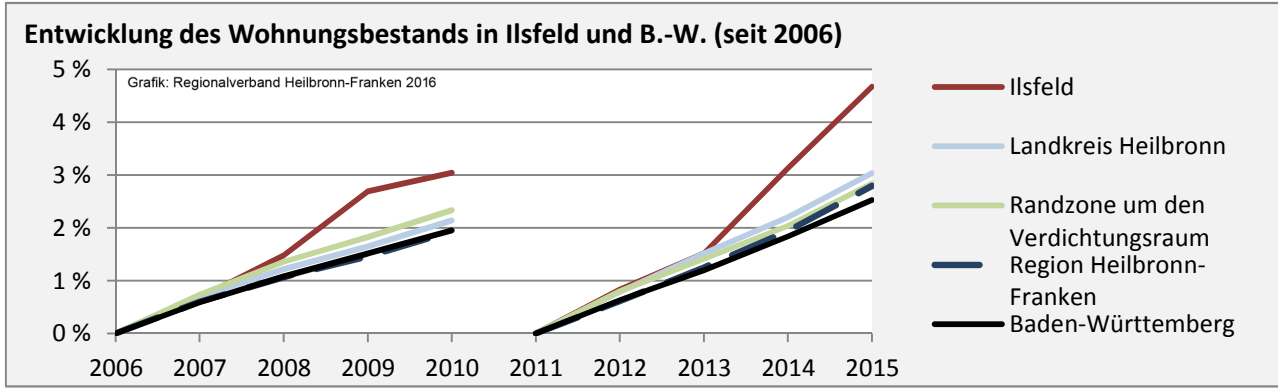

Arbeitslosigkeit in Ilsfeld

■ unter 25 Jahre ■ über 55 Jahre

Grafik: Regionalverband Heilbronn-Franken 2016

Datengrundlage: Statistik der Bundesagentur für Arbeit

Abbildungen und Berechnungen: Regionalverband Heilbronn-Franken

Ilsfeld - Pendlerverflechtungen 2015

Pendlersaldo: 150

Datengrundlage: Statistik der Bundesagentur für Arbeit

Abbildungen: Regionalverband Heilbronn-Franken (keine Berücksichtigung von Werten unter 30)

Ilsfeld - Wohnungsbestand und -entwicklung 2015