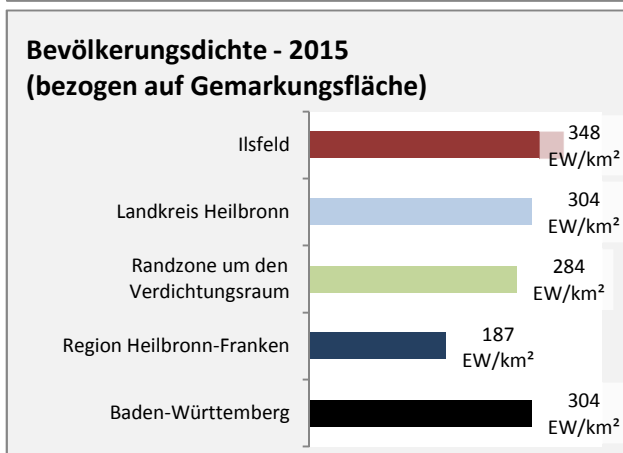

Ilsfeld - Flächenentwicklung 2015

Datengrundlage: Landesamt für Statistik Baden-Württemberg

Abbildungen und Berechnungen: Regionalverband Heilbronn-Franken