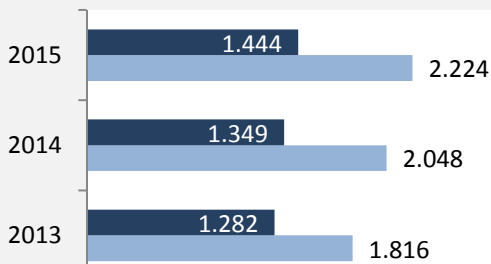

Ilsfeld - Beschäftigung 2015

sozialvers. Beschäftigung (SvB) in Ilsfeld (2006 bis 2015)

Grafik: Regionalverband Heilbronn-Franken 2016

prozentuale Entwicklung der SvB in Ilsfeld (seit 2006)

Grafik: Regionalverband Heilbronn-Franken 2016

■ produzierendes Gewerbe ■ Dienstleistungen

5-Jahres-Wertung (2010 bis 2015):

Beschäftigungsgewinne / -verluste pro 1.000 Beschäftigte

Arbeitslosigkeit in Ilsfeld

Grafik: Regionalverband Heilbronn-Franken 2016

Arbeitslosigkeit in Ilsfeld

■ unter 25 Jahre ■ über 55 Jahre

Grafik: Regionalverband Heilbronn-Franken 2016

Datengrundlage: Statistik der Bundesagentur für Arbeit

Abbildungen und Berechnungen: Regionalverband Heilbronn-Franken