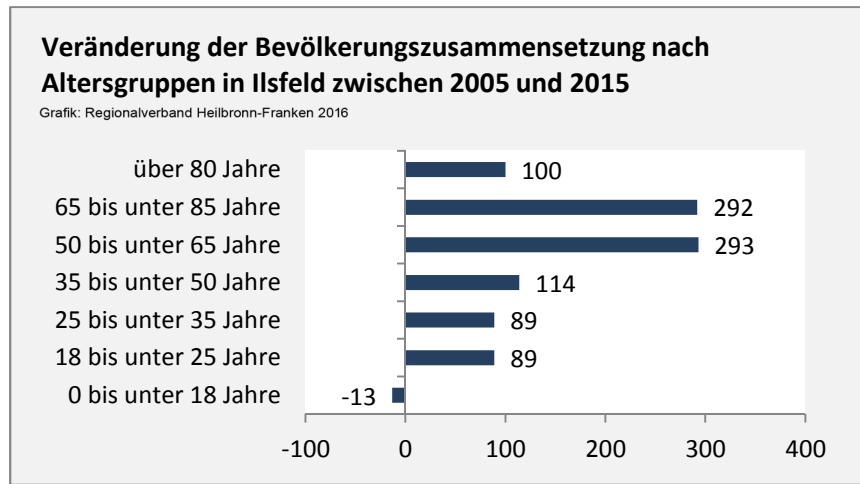

Ilsfeld - Bevölkerung 2015

Bevölkerungsstand in Ilsfeld (2006 bis 2015)

Grafik: Regionalverband Heilbronn-Franken 2016

Bevölkerungsentwicklung in Ilsfeld (seit 2006)

Grafik: Regionalverband Heilbronn-Franken 2016

Geburten und Sterbefälle in Ilsfeld

5-Jahres-Wertung (2011-2015): natürliche Bevölkerungsentwicklung pro 1.000 Einwohner

Wanderungssaldi Ilsfeld

Grafik: Regionalverband Heilbronn-Franken 2016

5-Jahres-Wertung (2011 - 2015): Wanderungsgewinne bzw. -verluste pro 1.000 Einwohner

Datengrundlage: Landesamt für Statistik Baden-Württemberg

Abbildungen und Berechnungen: Regionalverband Heilbronn-Franken

Ilfeld - Bevölkerung 2015

Ilsfeld - Beschäftigung 2015

sozialvers. Beschäftigung (SvB) in Ilsfeld (2006 bis 2015)

Grafik: Regionalverband Heilbronn-Franken 2016

prozentuale Entwicklung der SvB in Ilsfeld (seit 2006)

Grafik: Regionalverband Heilbronn-Franken 2016

■ produzierendes Gewerbe ■ Dienstleistungen

Grafik: Regionalverband Heilbronn-Franken 2016