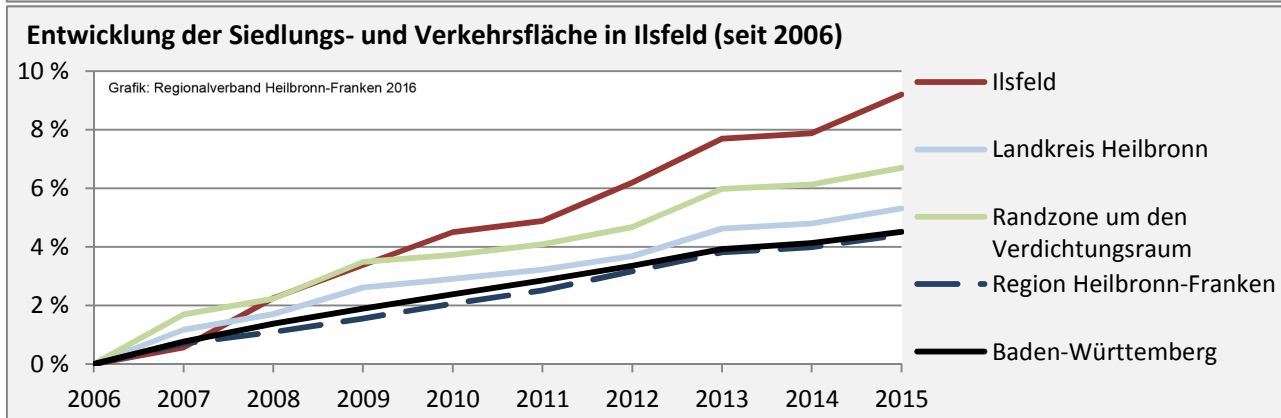

Ilsfeld - Flächenentwicklung 2015

Datengrundlage: Landesamt für Statistik Baden-Württemberg

Abbildungen und Berechnungen: Regionalverband Heilbronn-Franken