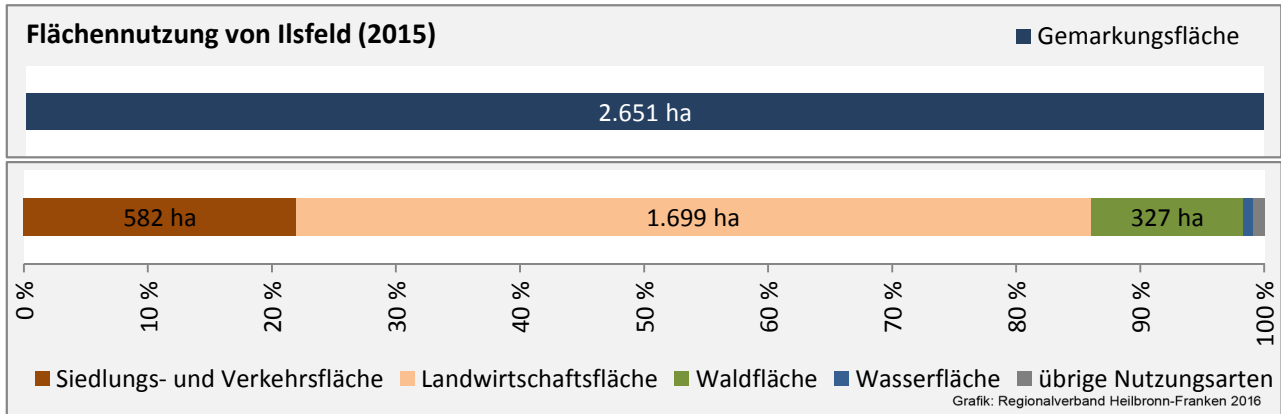

Ilsfeld - Flächenentwicklung 2015

Datengrundlage: Landesamt für Statistik Baden-Württemberg

Abbildungen und Berechnungen: Regionalverband Heilbronn-Franken