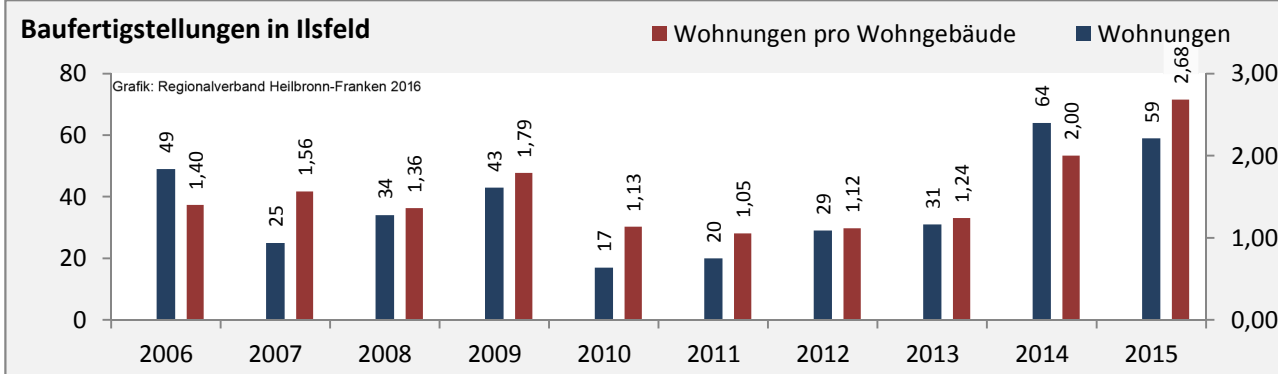

Arbeitslosigkeit in Ilsfeld

■ unter 25 Jahre ■ über 55 Jahre

Grafik: Regionalverband Heilbronn-Franken 2016

Datengrundlage: Statistik der Bundesagentur für Arbeit

Abbildungen und Berechnungen: Regionalverband Heilbronn-Franken

Ilsfeld - Pendlerverflechtungen 2015

Pendlersaldo: 150

Datengrundlage: Statistik der Bundesagentur für Arbeit

Abbildungen: Regionalverband Heilbronn-Franken (keine Berücksichtigung von Werten unter 30)

Ilsfeld - Wohnungsbestand und -entwicklung 2015