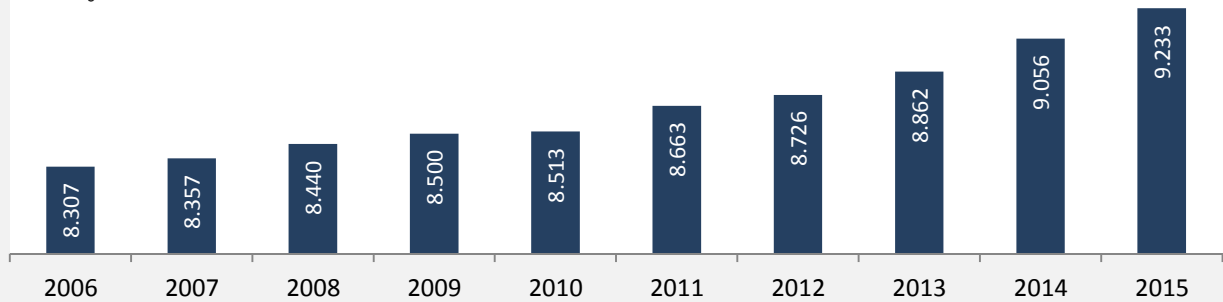

Ilsfeld - Bevölkerung 2015

Bevölkerungsstand in Ilsfeld (2006 bis 2015)

Grafik: Regionalverband Heilbronn-Franken 2016

Bevölkerungsentwicklung in Ilsfeld (seit 2006)

Grafik: Regionalverband Heilbronn-Franken 2016

Geburten und Sterbefälle in Ilsfeld

5-Jahres-Wertung (2011-2015): natürliche Bevölkerungsentwicklung pro 1.000 Einwohner

Wanderungssaldi Ilsfeld

Grafik: Regionalverband Heilbronn-Franken 2016

5-Jahres-Wertung (2011 - 2015): Wanderungsgewinne bzw. -verluste pro 1.000 Einwohner