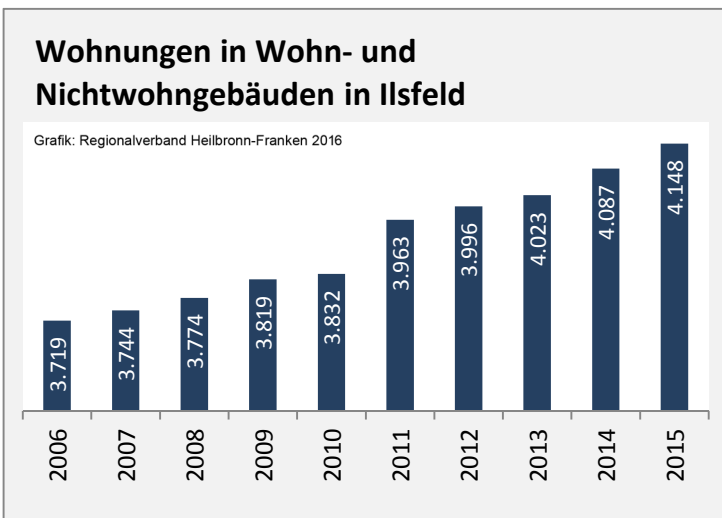

Arbeitslosigkeit in Ilsfeld

■ unter 25 Jahre ■ über 55 Jahre

Grafik: Regionalverband Heilbronn-Franken 2016

Datengrundlage: Statistik der Bundesagentur für Arbeit

Abbildungen und Berechnungen: Regionalverband Heilbronn-Franken

Ilsfeld - Pendlerverflechtungen 2015

Pendlersaldo: 150

Datengrundlage: Statistik der Bundesagentur für Arbeit

Abbildungen: Regionalverband Heilbronn-Franken (keine Berücksichtigung von Werten unter 30)

Ilsfeld - Wohnungsbestand und -entwicklung 2015