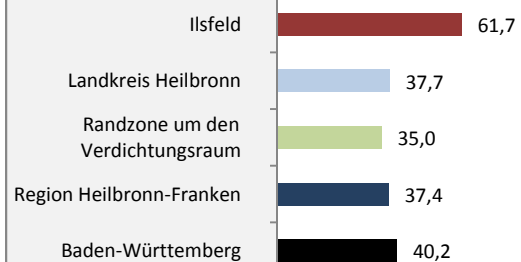

Ilsfeld - Bevölkerung 2015

Bevölkerungsstand in Ilsfeld (2006 bis 2015)

Grafik: Regionalverband Heilbronn-Franken 2016

Bevölkerungsentwicklung in Ilsfeld (seit 2006)

Grafik: Regionalverband Heilbronn-Franken 2016

Geburten und Sterbefälle in Ilsfeld

5-Jahres-Wertung (2011-2015): natürliche Bevölkerungsentwicklung pro 1.000 Einwohner

Wanderungssaldi Ilsfeld

Grafik: Regionalverband Heilbronn-Franken 2016

5-Jahres-Wertung (2011 - 2015): Wanderungsgewinne bzw. -verluste pro 1.000 Einwohner

Datengrundlage: Landesamt für Statistik Baden-Württemberg

Abbildungen und Berechnungen: Regionalverband Heilbronn-Franken

Ilfeld - Bevölkerung 2015

Ilsfeld - Beschäftigung 2015

sozialvers. Beschäftigung (SvB) in Ilsfeld (2006 bis 2015)