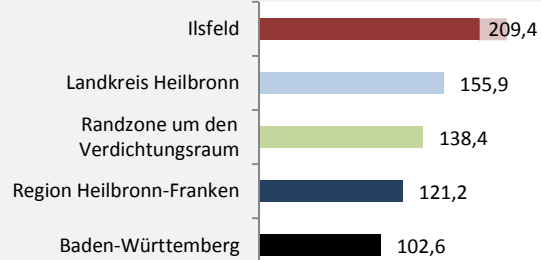

5-Jahres-Wertung (2010 bis 2015):

Beschäftigungsgewinne / -verluste pro 1.000 Beschäftigte