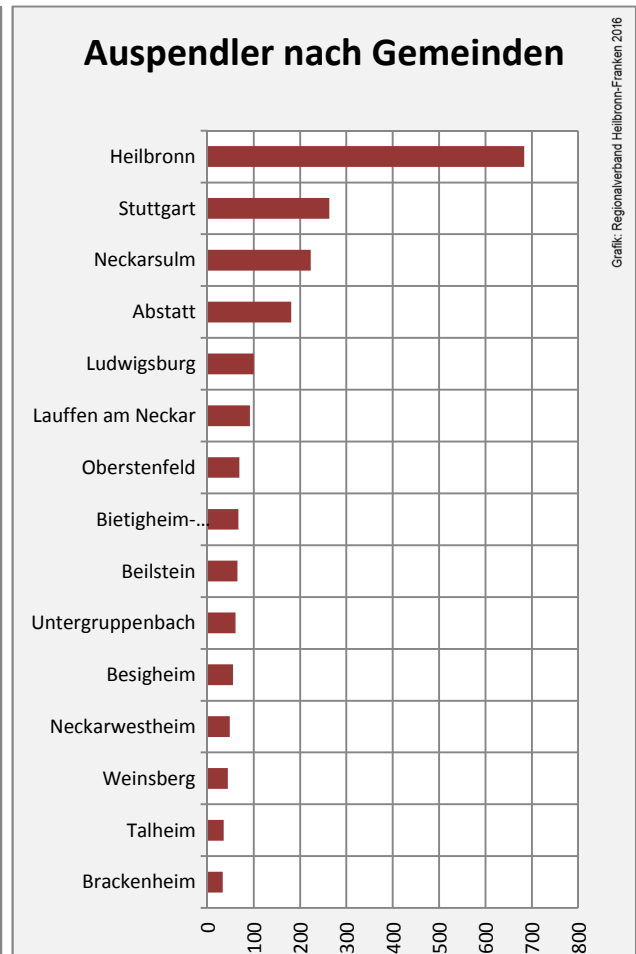

Grafik: Regionalverband Heilbronn-Franken 2016

prozentuale Entwicklung der SvB in Ilsfeld (seit 2006)

Grafik: Regionalverband Heilbronn-Franken 2016

■ produzierendes Gewerbe ■ Dienstleistungen

Grafik: Regionalverband Heilbronn-Franken 2016

5-Jahres-Wertung (2010 bis 2015):

Beschäftigungsgewinne / -verluste pro 1.000 Beschäftigte

Grafik: Regionalverband Heilbronn-Franken 2016

Arbeitslosigkeit in Ilsfeld

Grafik: Regionalverband Heilbronn-Franken 2016

Arbeitslosigkeit in Ilsfeld

■ unter 25 Jahre ■ über 55 Jahre

Grafik: Regionalverband Heilbronn-Franken 2016

Datengrundlage: Statistik der Bundesagentur für Arbeit

Abbildungen und Berechnungen: Regionalverband Heilbronn-Franken

Ilsfeld - Pendlerverflechtungen 2015

Pendlersaldo: 150

Datengrundlage: Statistik der Bundesagentur für Arbeit

Abbildungen: Regionalverband Heilbronn-Franken (keine Berücksichtigung von Werten unter 30)

Ilsfeld - Wohnungsbestand und -entwicklung 2015