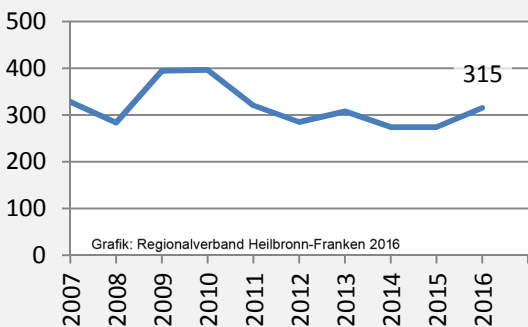

Arbeitslosigkeit in Brackenheim