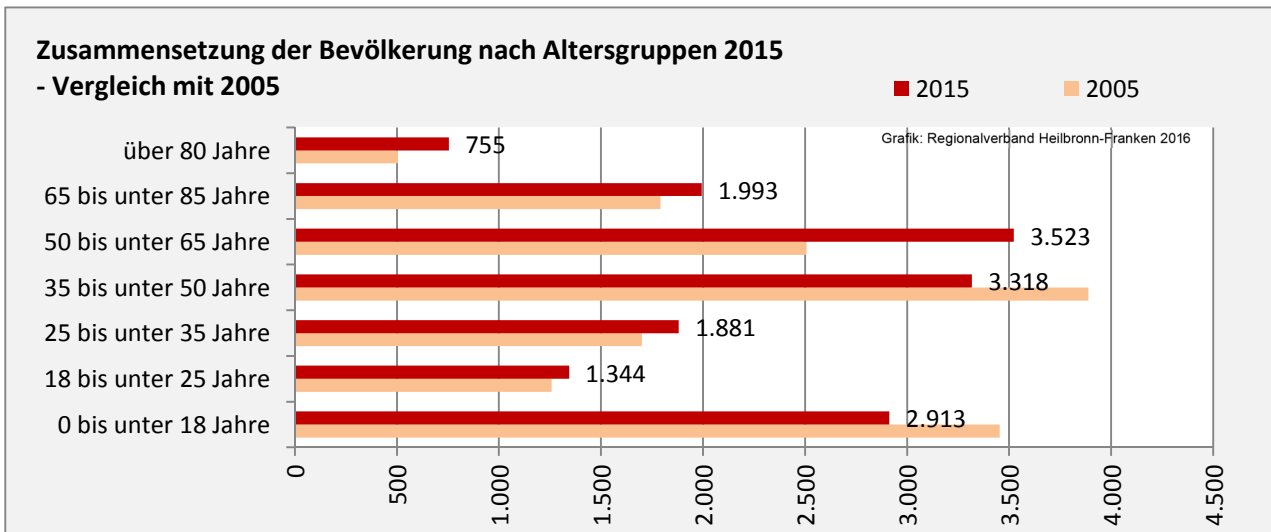

Brackenheim - Bevölkerung

Bevölkerungsstand in Brackenheim (2006 bis 2015)

Grafik: Regionalverband Heilbronn-Franken 2016

Bevölkerungsentwicklung in Brackenheim (seit 2006)

Grafik: Regionalverband Heilbronn-Franken 2016

Geburten und Sterbefälle in Brackenheim

5-Jahres-Wertung (2011 - 2015): natürliche Bevölkerungsentwicklung pro 1.000 Einwohner

Wanderungssaldi Brackenheim

Grafik: Regionalverband Heilbronn-Franken 2016

5-Jahres-Wertung (2011 - 2015): Wanderungsgewinne bzw. -verluste pro 1.000 Einwohner

Datengrundlage: Landesamt für Statistik Baden-Württemberg

Abbildungen und Berechnungen: Regionalverband Heilbronn-Franken

Brackenheim - Bevölkerung

Brackenheim - Beschäftigung

sozialvers. Beschäftigung (SvB) in Brackenheim (2007 bis 2016)

Grafik: Regionalverband Heilbronn-Franken 2016

prozentuale Entwicklung der SvB in Brackenheim (seit 2007)

Grafik: Regionalverband Heilbronn-Franken 2016

■ produzierendes Gewerbe ■ Dienstleistungen

5-Jahres-Wertung (2011 bis 2016):