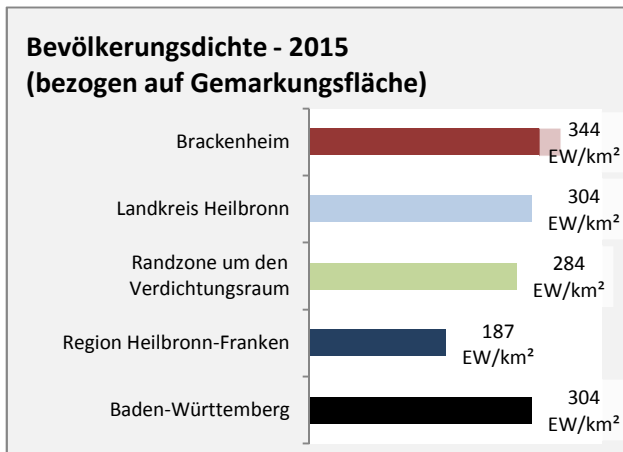

Brackenheim - Flächenentwicklung

Datengrundlage: Landesamt für Statistik Baden-Württemberg
Abbildungen und Berechnungen: Regionalverband Heilbronn-Franken