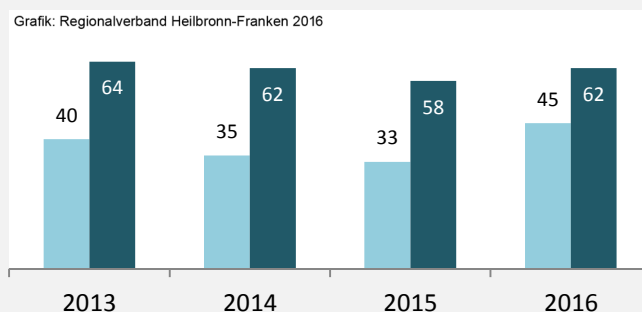

Grafik: Regionalverband Heilbronn-Franken 2016

prozentuale Entwicklung der SvB in Brackenheim (seit 2007)

Grafik: Regionalverband Heilbronn-Franken 2016

■ produzierendes Gewerbe ■ Dienstleistungen

5-Jahres-Wertung (2011 bis 2016):

Beschäftigungsgewinne / -verluste pro 1.000 Beschäftigte

Arbeitslosigkeit in Brackenheim

Arbeitslosigkeit in Brackenheim

■ unter 25 Jahren ■ über 55 Jahre

Grafik: Regionalverband Heilbronn-Franken 2016

Datengrundlage: Statistik der Bundesagentur für Arbeit

Abbildungen und Berechnungen: Regionalverband Heilbronn-Franken

Brackenheim - Pendlerverflechtungen 2016

Pendlersaldo: -2110

Datengrundlage: Statistik der Bundesagentur für Arbeit

Abbildungen: Regionalverband Heilbronn-Franken (keine Berücksichtigung von Werten unter 30)