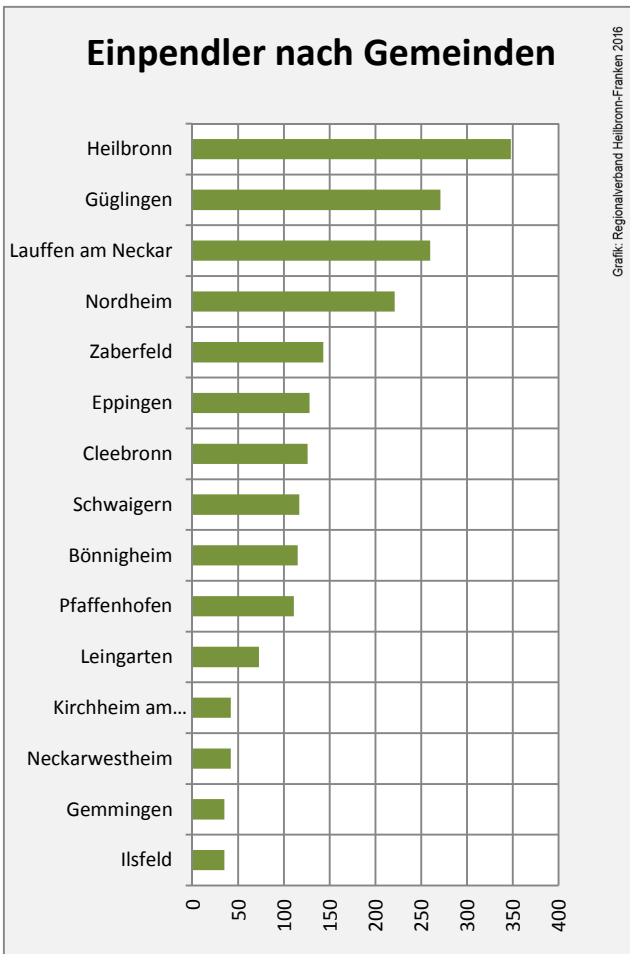

Grafik: Regionalverband Heilbronn-Franken 2016

prozentuale Entwicklung der SvB in Brackenheim (seit 2007)

Grafik: Regionalverband Heilbronn-Franken 2016

■ produzierendes Gewerbe ■ Dienstleistungen

5-Jahres-Wertung (2011 bis 2016):

Beschäftigungsgewinne / -verluste pro 1.000 Beschäftigte

Arbeitslosigkeit in Brackenheim

Arbeitslosigkeit in Brackenheim

■ unter 25 Jahren ■ über 55 Jahre

Grafik: Regionalverband Heilbronn-Franken 2016

Datengrundlage: Statistik der Bundesagentur für Arbeit

Abbildungen und Berechnungen: Regionalverband Heilbronn-Franken

Brackenheim - Pendlerverflechtungen 2016

Pendlersaldo: -2110

Datengrundlage: Statistik der Bundesagentur für Arbeit

Abbildungen: Regionalverband Heilbronn-Franken (keine Berücksichtigung von Werten unter 30)