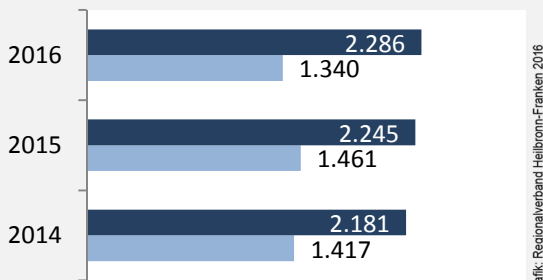

Datengrundlage: Landesamt für Statistik Baden-Württemberg

Abbildungen und Berechnungen: Regionalverband Heilbronn-Franken

Brackenheim - Bevölkerung

Brackenheim - Beschäftigung

sozialvers. Beschäftigung (SvB) in Brackenheim (2007 bis 2016)

Grafik: Regionalverband Heilbronn-Franken 2016

prozentuale Entwicklung der SvB in Brackenheim (seit 2007)

Grafik: Regionalverband Heilbronn-Franken 2016

■ produzierendes Gewerbe ■ Dienstleistungen

5-Jahres-Wertung (2011 bis 2016):

Beschäftigungsgewinne / -verluste pro 1.000 Beschäftigte

Arbeitslosigkeit in Brackenheim

Arbeitslosigkeit in Brackenheim

■ unter 25 Jahren ■ über 55 Jahre

Grafik: Regionalverband Heilbronn-Franken 2016

Datengrundlage: Statistik der Bundesagentur für Arbeit