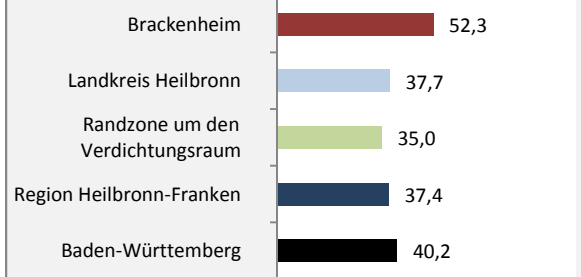

Geburten und Sterbefälle in Brackenheim

5-Jahres-Wertung (2011 - 2015): natürliche Bevölkerungsentwicklung pro 1.000 Einwohner

Wanderungssaldi Brackenheim

Grafik: Regionalverband Heilbronn-Franken 2016

5-Jahres-Wertung (2011 - 2015): Wanderungsgewinne bzw. -verluste pro 1.000 Einwohner