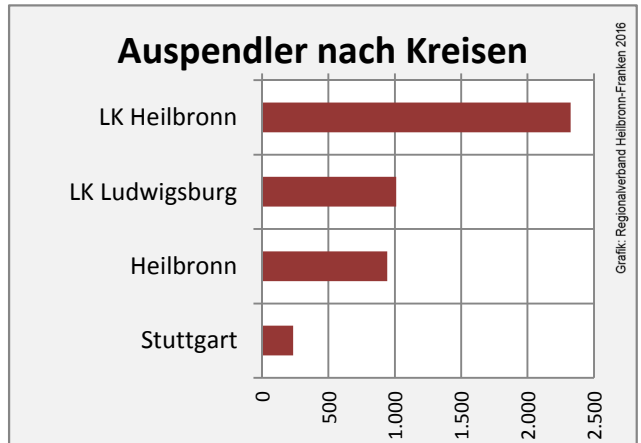

Grafik: Regionalverband Heilbronn-Franken 2016

prozentuale Entwicklung der SvB in Brackenheim (seit 2007)

Grafik: Regionalverband Heilbronn-Franken 2016

■ produzierendes Gewerbe ■ Dienstleistungen

5-Jahres-Wertung (2011 bis 2016):

Beschäftigungsgewinne / -verluste pro 1.000 Beschäftigte

Arbeitslosigkeit in Brackenheim

Arbeitslosigkeit in Brackenheim

■ unter 25 Jahren ■ über 55 Jahre

Grafik: Regionalverband Heilbronn-Franken 2016

Datengrundlage: Statistik der Bundesagentur für Arbeit

Abbildungen und Berechnungen: Regionalverband Heilbronn-Franken

Brackenheim - Pendlerverflechtungen 2016

Pendlersaldo: -2110

Datengrundlage: Statistik der Bundesagentur für Arbeit

Abbildungen: Regionalverband Heilbronn-Franken (keine Berücksichtigung von Werten unter 30)