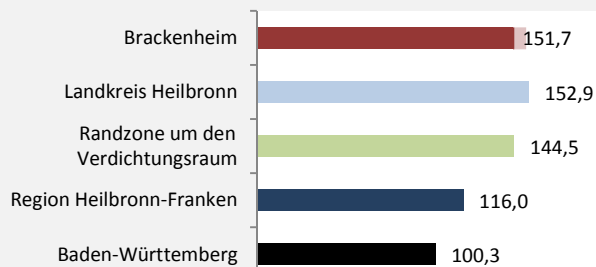

Datengrundlage: Landesamt für Statistik Baden-Württemberg

Abbildungen und Berechnungen: Regionalverband Heilbronn-Franken

Brackenheim - Bevölkerung

Brackenheim - Beschäftigung

sozialvers. Beschäftigung (SvB) in Brackenheim (2007 bis 2016)

Grafik: Regionalverband Heilbronn-Franken 2016

prozentuale Entwicklung der SvB in Brackenheim (seit 2007)

Grafik: Regionalverband Heilbronn-Franken 2016

■ produzierendes Gewerbe ■ Dienstleistungen

5-Jahres-Wertung (2011 bis 2016):

Beschäftigungsgewinne / -verluste pro 1.000 Beschäftigte

Arbeitslosigkeit in Brackenheim

Arbeitslosigkeit in Brackenheim

■ unter 25 Jahren ■ über 55 Jahre

Grafik: Regionalverband Heilbronn-Franken 2016

Datengrundlage: Statistik der Bundesagentur für Arbeit