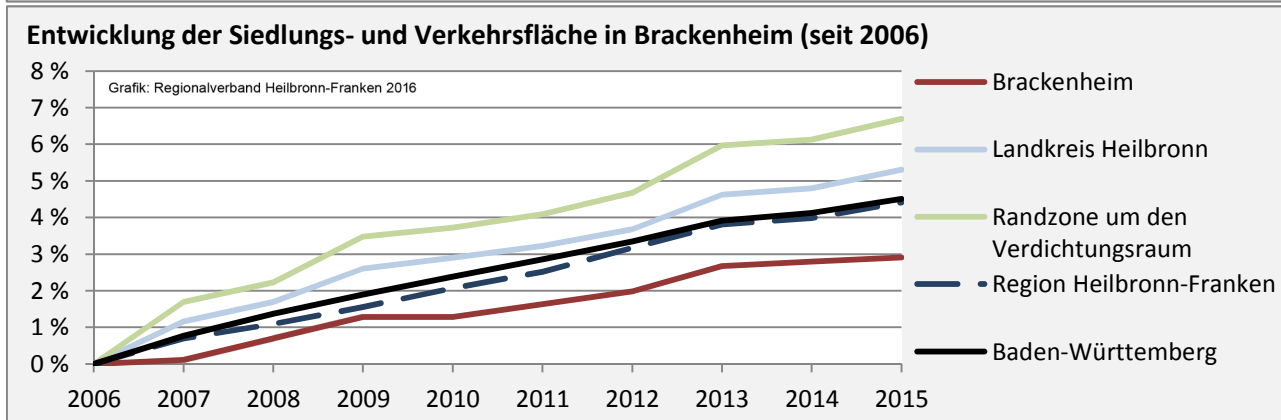

Brackenheim - Flächenentwicklung

Datengrundlage: Landesamt für Statistik Baden-Württemberg
Abbildungen und Berechnungen: Regionalverband Heilbronn-Franken