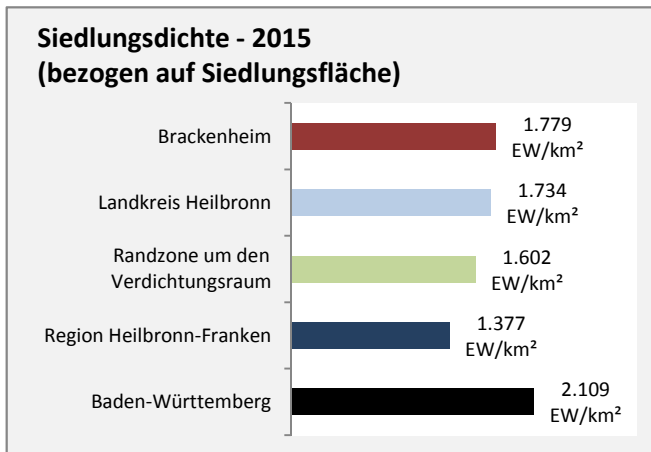

Brackenheim - Flächenentwicklung

Datengrundlage: Landesamt für Statistik Baden-Württemberg
Abbildungen und Berechnungen: Regionalverband Heilbronn-Franken