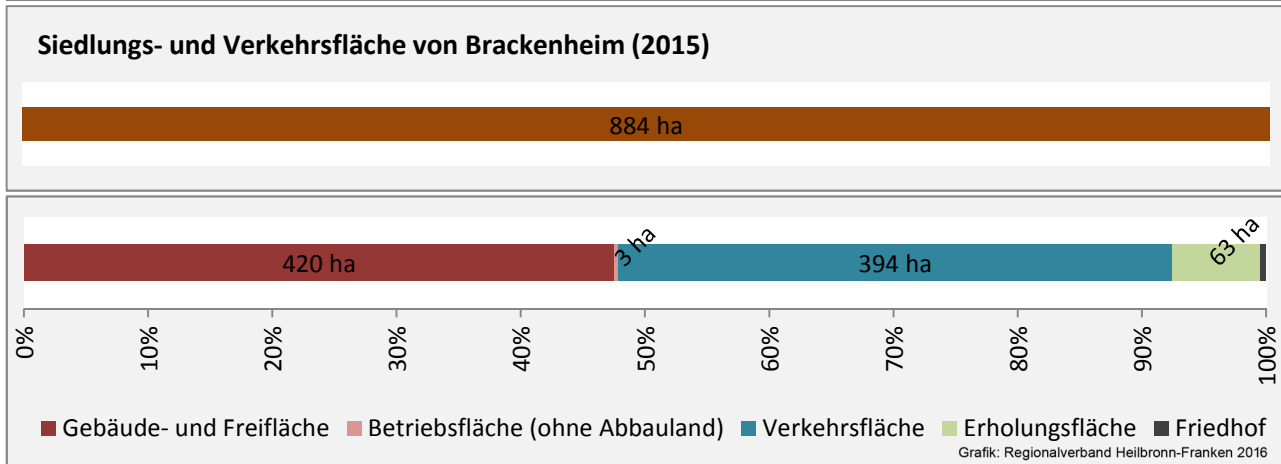

Brackenheim - Flächenentwicklung

Datengrundlage: Landesamt für Statistik Baden-Württemberg
Abbildungen und Berechnungen: Regionalverband Heilbronn-Franken