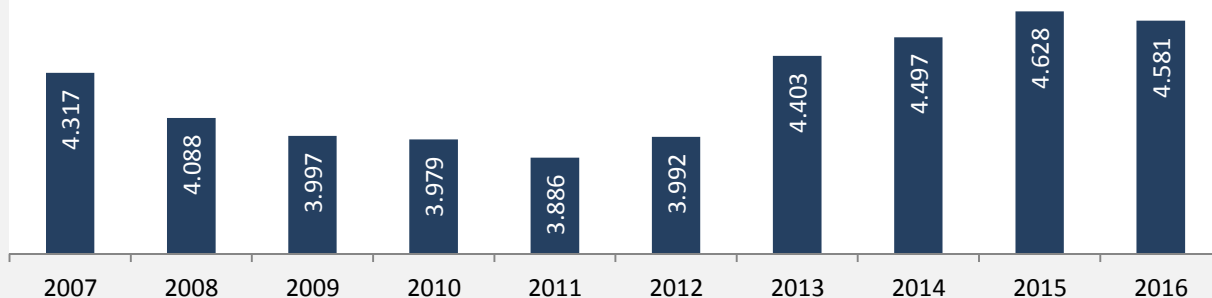

Geburten und Sterbefälle in Brackenheim

5-Jahres-Wertung (2011 - 2015): natürliche Bevölkerungsentwicklung pro 1.000 Einwohner

Wanderungssaldi Brackenheim

Grafik: Regionalverband Heilbronn-Franken 2016

5-Jahres-Wertung (2011 - 2015): Wanderungsgewinne bzw. -verluste pro 1.000 Einwohner

Datengrundlage: Landesamt für Statistik Baden-Württemberg

Abbildungen und Berechnungen: Regionalverband Heilbronn-Franken

Brackenheim - Bevölkerung

Brackenheim - Beschäftigung

sozialvers. Beschäftigung (SvB) in Brackenheim (2007 bis 2016)

Grafik: Regionalverband Heilbronn-Franken 2016

prozentuale Entwicklung der SvB in Brackenheim (seit 2007)

Grafik: Regionalverband Heilbronn-Franken 2016

■ produzierendes Gewerbe ■ Dienstleistungen

5-Jahres-Wertung (2011 bis 2016):