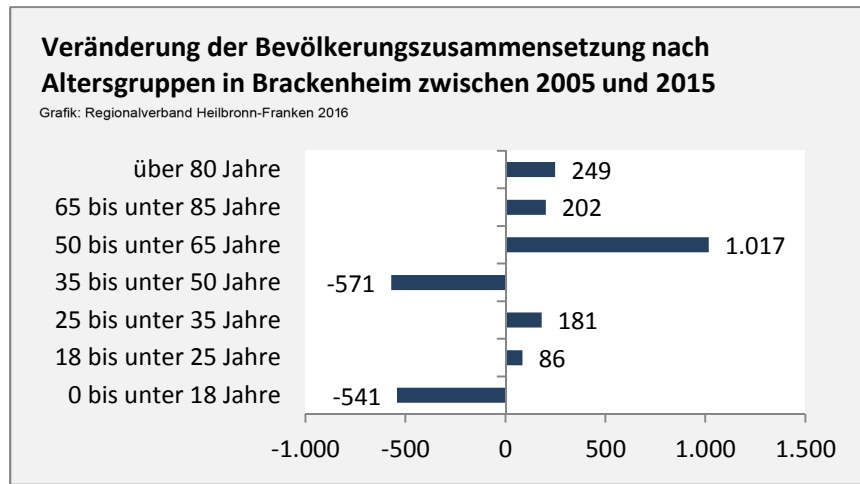

Brackenheim - Bevölkerung

Bevölkerungsstand in Brackenheim (2006 bis 2015)

Grafik: Regionalverband Heilbronn-Franken 2016

Bevölkerungsentwicklung in Brackenheim (seit 2006)

Grafik: Regionalverband Heilbronn-Franken 2016

Geburten und Sterbefälle in Brackenheim

5-Jahres-Wertung (2011 - 2015): natürliche Bevölkerungsentwicklung pro 1.000 Einwohner

Wanderungssaldi Brackenheim

Grafik: Regionalverband Heilbronn-Franken 2016

5-Jahres-Wertung (2011 - 2015): Wanderungsgewinne bzw. -verluste pro 1.000 Einwohner

Datengrundlage: Landesamt für Statistik Baden-Württemberg

Abbildungen und Berechnungen: Regionalverband Heilbronn-Franken

Brackenheim - Bevölkerung

Brackenheim - Beschäftigung

sozialvers. Beschäftigung (SvB) in Brackenheim (2007 bis 2016)

Grafik: Regionalverband Heilbronn-Franken 2016

prozentuale Entwicklung der SvB in Brackenheim (seit 2007)

Grafik: Regionalverband Heilbronn-Franken 2016

■ produzierendes Gewerbe ■ Dienstleistungen

5-Jahres-Wertung (2011 bis 2016):