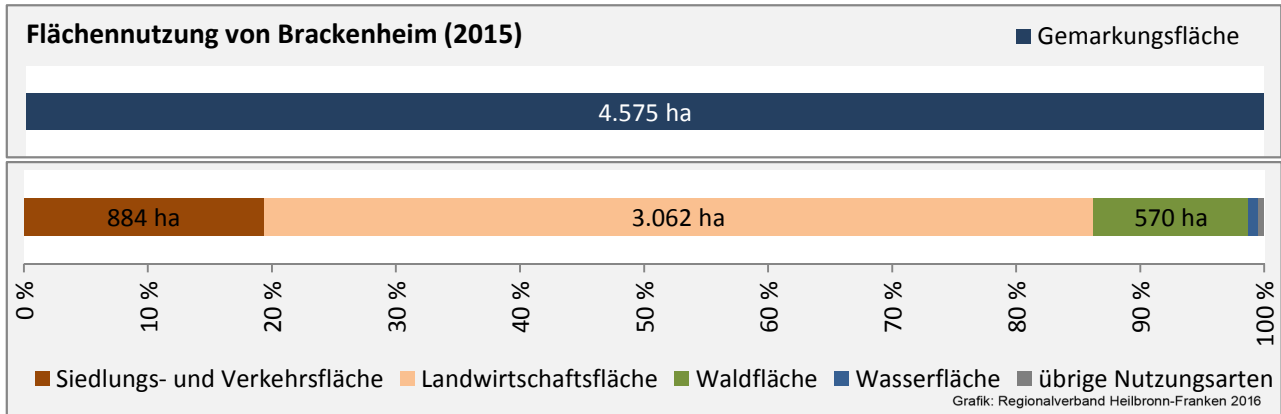

Brackenheim - Flächenentwicklung

Datengrundlage: Landesamt für Statistik Baden-Württemberg
Abbildungen und Berechnungen: Regionalverband Heilbronn-Franken