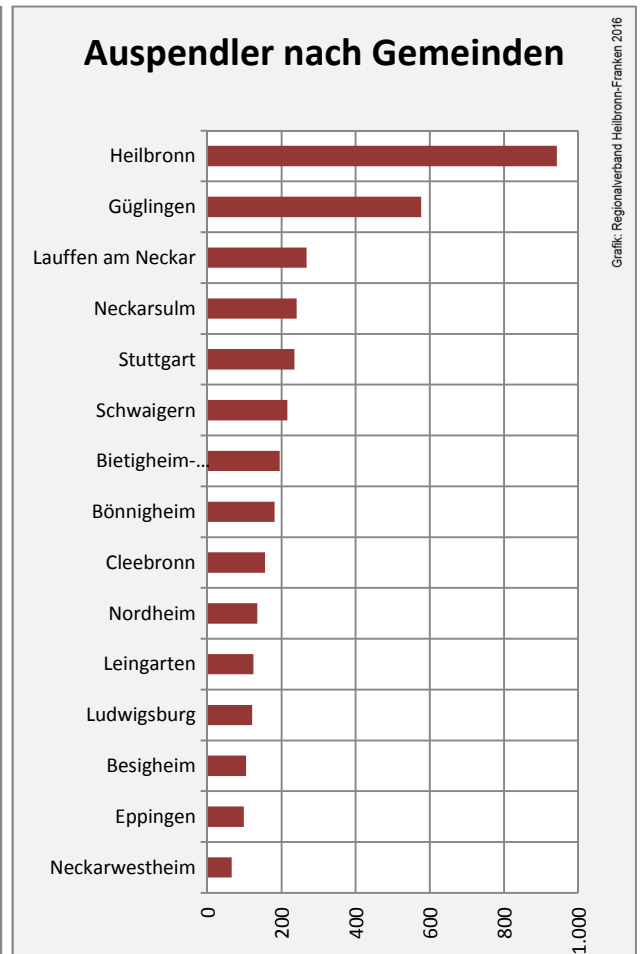

Grafik: Regionalverband Heilbronn-Franken 2016

prozentuale Entwicklung der SvB in Brackenheim (seit 2007)

Grafik: Regionalverband Heilbronn-Franken 2016

■ produzierendes Gewerbe ■ Dienstleistungen

5-Jahres-Wertung (2011 bis 2016):

Beschäftigungsgewinne / -verluste pro 1.000 Beschäftigte

Arbeitslosigkeit in Brackenheim

Arbeitslosigkeit in Brackenheim

■ unter 25 Jahren ■ über 55 Jahre

Grafik: Regionalverband Heilbronn-Franken 2016

Datengrundlage: Statistik der Bundesagentur für Arbeit

Abbildungen und Berechnungen: Regionalverband Heilbronn-Franken

Brackenheim - Pendlerverflechtungen 2016

Pendlersaldo: -2110

Datengrundlage: Statistik der Bundesagentur für Arbeit

Abbildungen: Regionalverband Heilbronn-Franken (keine Berücksichtigung von Werten unter 30)