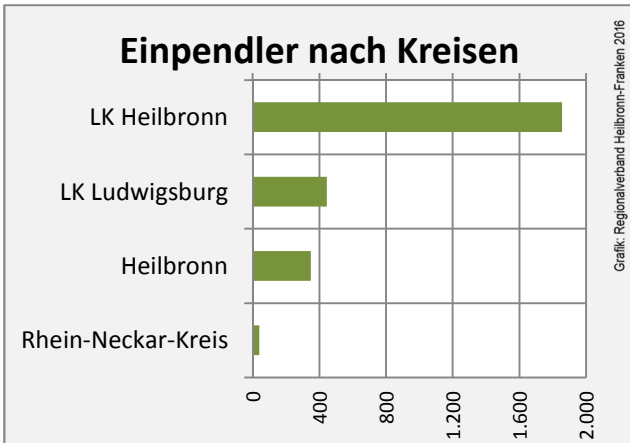

Grafik: Regionalverband Heilbronn-Franken 2016

prozentuale Entwicklung der SvB in Brackenheim (seit 2007)

Grafik: Regionalverband Heilbronn-Franken 2016

■ produzierendes Gewerbe ■ Dienstleistungen

5-Jahres-Wertung (2011 bis 2016):

Beschäftigungsgewinne / -verluste pro 1.000 Beschäftigte

Arbeitslosigkeit in Brackenheim

Arbeitslosigkeit in Brackenheim

■ unter 25 Jahren ■ über 55 Jahre

Grafik: Regionalverband Heilbronn-Franken 2016

Datengrundlage: Statistik der Bundesagentur für Arbeit

Abbildungen und Berechnungen: Regionalverband Heilbronn-Franken

Brackenheim - Pendlerverflechtungen 2016

Pendlersaldo: -2110

Datengrundlage: Statistik der Bundesagentur für Arbeit

Abbildungen: Regionalverband Heilbronn-Franken (keine Berücksichtigung von Werten unter 30)