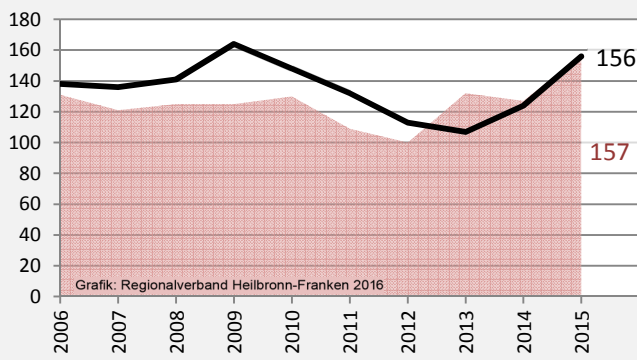

Brackenheim - Bevölkerung

Bevölkerungsstand in Brackenheim (2006 bis 2015)

Grafik: Regionalverband Heilbronn-Franken 2016

Bevölkerungsentwicklung in Brackenheim (seit 2006)

Grafik: Regionalverband Heilbronn-Franken 2016

Geburten und Sterbefälle in Brackenheim

5-Jahres-Wertung (2011 - 2015): natürliche Bevölkerungsentwicklung pro 1.000 Einwohner

Wanderungssaldi Brackenheim

Grafik: Regionalverband Heilbronn-Franken 2016

5-Jahres-Wertung (2011 - 2015): Wanderungsgewinne bzw. -verluste pro 1.000 Einwohner