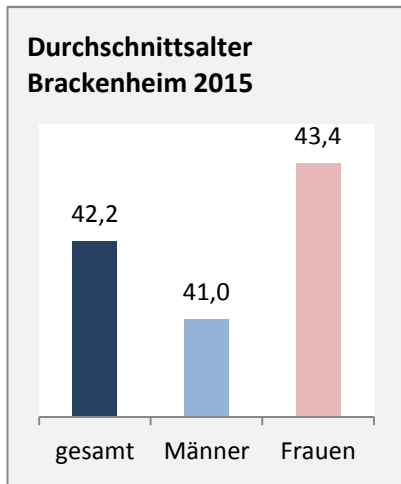

Brackenheim - Bevölkerung

Bevölkerungsstand in Brackenheim (2006 bis 2015)

Grafik: Regionalverband Heilbronn-Franken 2016

Bevölkerungsentwicklung in Brackenheim (seit 2006)

Grafik: Regionalverband Heilbronn-Franken 2016

Geburten und Sterbefälle in Brackenheim

5-Jahres-Wertung (2011 - 2015): natürliche Bevölkerungsentwicklung pro 1.000 Einwohner

Wanderungssaldi Brackenheim

Grafik: Regionalverband Heilbronn-Franken 2016

5-Jahres-Wertung (2011 - 2015): Wanderungsgewinne bzw. -verluste pro 1.000 Einwohner

Datengrundlage: Landesamt für Statistik Baden-Württemberg

Abbildungen und Berechnungen: Regionalverband Heilbronn-Franken

Brackenheim - Bevölkerung

Brackenheim - Beschäftigung

sozialvers. Beschäftigung (SvB) in Brackenheim (2007 bis 2016)

Grafik: Regionalverband Heilbronn-Franken 2016

prozentuale Entwicklung der SvB in Brackenheim (seit 2007)

Grafik: Regionalverband Heilbronn-Franken 2016

■ produzierendes Gewerbe ■ Dienstleistungen

5-Jahres-Wertung (2011 bis 2016):