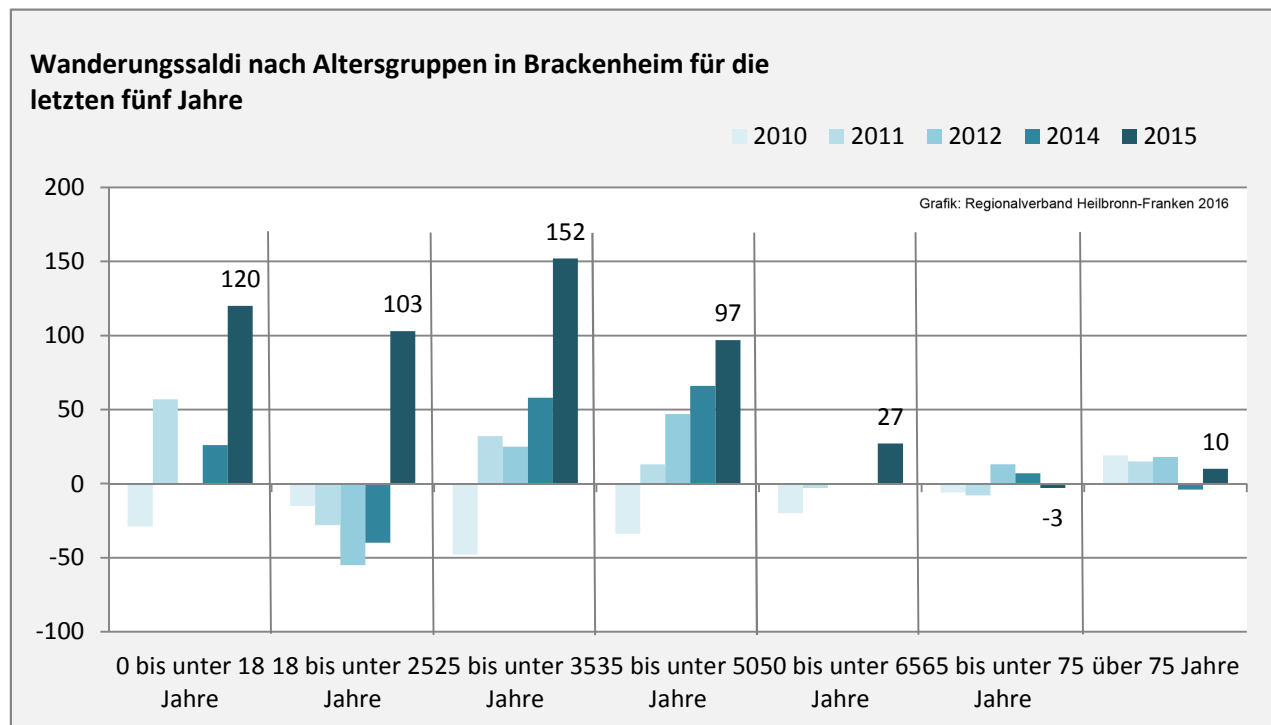

Brackenheim - Bevölkerung

Bevölkerungsstand in Brackenheim (2006 bis 2015)

Grafik: Regionalverband Heilbronn-Franken 2016

Bevölkerungsentwicklung in Brackenheim (seit 2006)

Grafik: Regionalverband Heilbronn-Franken 2016

Geburten und Sterbefälle in Brackenheim

5-Jahres-Wertung (2011 - 2015): natürliche Bevölkerungsentwicklung pro 1.000 Einwohner

Wanderungssaldi Brackenheim

Grafik: Regionalverband Heilbronn-Franken 2016

5-Jahres-Wertung (2011 - 2015): Wanderungsgewinne bzw. -verluste pro 1.000 Einwohner

Datengrundlage: Landesamt für Statistik Baden-Württemberg

Abbildungen und Berechnungen: Regionalverband Heilbronn-Franken

Brackenheim - Bevölkerung

Brackenheim - Beschäftigung

sozialvers. Beschäftigung (SvB) in Brackenheim (2007 bis 2016)

Grafik: Regionalverband Heilbronn-Franken 2016

prozentuale Entwicklung der SvB in Brackenheim (seit 2007)

Grafik: Regionalverband Heilbronn-Franken 2016

■ produzierendes Gewerbe ■ Dienstleistungen

5-Jahres-Wertung (2011 bis 2016):