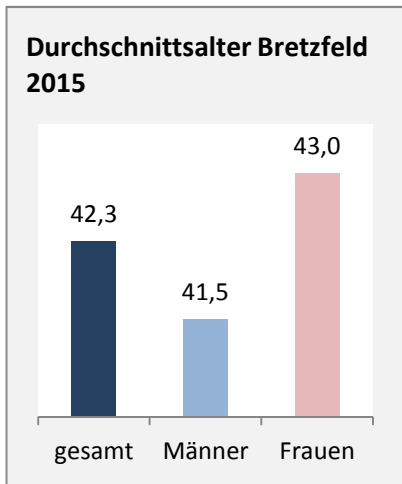

Bretzfeld - Bevölkerung

Bevölkerungsstand in Bretzfeld (2006 bis 2015)

Grafik: Regionalverband Heilbronn-Franken 2016

Bevölkerungsentwicklung in Bretzfeld (seit 2006)

Grafik: Regionalverband Heilbronn-Franken 2016

Geburten und Sterbefälle in Bretzfeld

5-Jahres-Wertung (2011 - 2015): natürliche Bevölkerungsentwicklung pro 1.000 Einwohner

Wanderungssaldi Bretzfeld

Grafik: Regionalverband Heilbronn-Franken 2016

5-Jahres-Wertung (2011 - 2015): Wanderungsgewinne bzw. -verluste pro 1.000 Einwohner

Datengrundlage: Landesamt für Statistik Baden-Württemberg

Abbildungen und Berechnungen: Regionalverband Heilbronn-Franken

Bretzfeld - Bevölkerung

Bretzfeld - Beschäftigung

sozialvers. Beschäftigung (SvB) in Bretzfeld (2007 bis 2016)

Grafik: Regionalverband Heilbronn-Franken 2016

prozentuale Entwicklung der SvB in Bretzfeld (seit 2007)

Grafik: Regionalverband Heilbronn-Franken 2016

■ produzierendes Gewerbe ■ Dienstleistungen

5-Jahres-Wertung (2011 bis 2016):