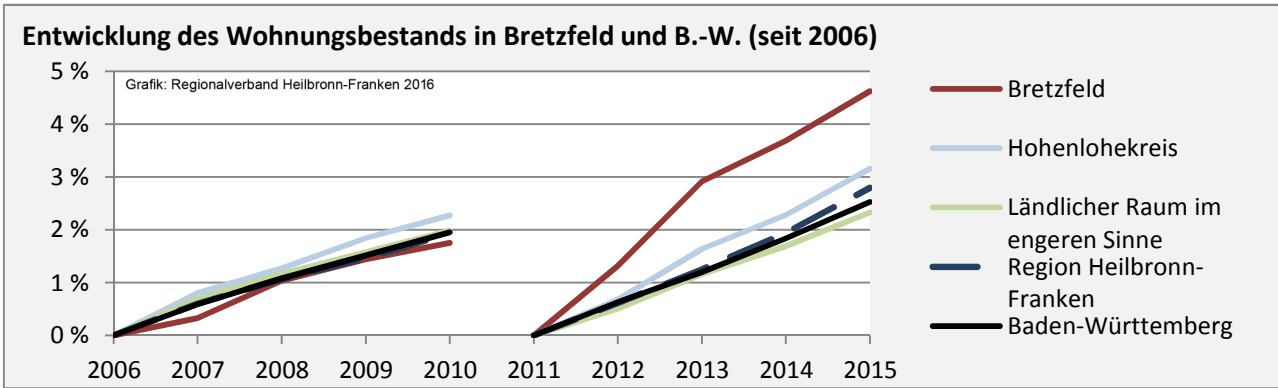

Bretzfeld - Wohnungsbestand und -entwicklung

Datengrundlage: Statistisches Landesamt Baden-Württemberg (ab 2011: Zensus 2011)

Abbildungen und Berechnungen: Regionalverband Heilbronn-Franken