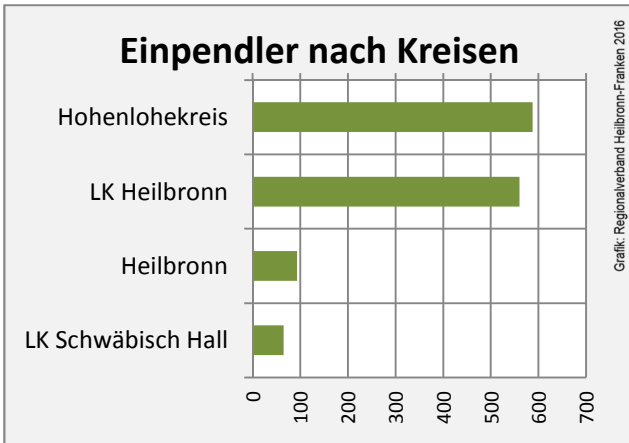

Datengrundlage: Landesamt für Statistik Baden-Württemberg

Abbildungen und Berechnungen: Regionalverband Heilbronn-Franken

Bretzfeld - Bevölkerung

Bretzfeld - Beschäftigung

sozialvers. Beschäftigung (SvB) in Bretzfeld (2007 bis 2016)

Grafik: Regionalverband Heilbronn-Franken 2016

prozentuale Entwicklung der SvB in Bretzfeld (seit 2007)

Grafik: Regionalverband Heilbronn-Franken 2016

■ produzierendes Gewerbe ■ Dienstleistungen

5-Jahres-Wertung (2011 bis 2016):

Beschäftigungsgewinne / -verluste pro 1.000 Beschäftigte

Arbeitslosigkeit in Bretzfeld

Arbeitslosigkeit in Bretzfeld

■ unter 25 Jahre ■ über 55 Jahre

Grafik: Regionalverband Heilbronn-Franken 2016

Datengrundlage: Statistik der Bundesagentur für Arbeit

Abbildungen und Berechnungen: Regionalverband Heilbronn-Franken

Bretzfeld - Pendlerverflechtungen 2016

Pendlersaldo: -3016

Datengrundlage: Statistik der Bundesagentur für Arbeit

Abbildungen: Regionalverband Heilbronn-Franken (keine Berücksichtigung von Werten unter 30)