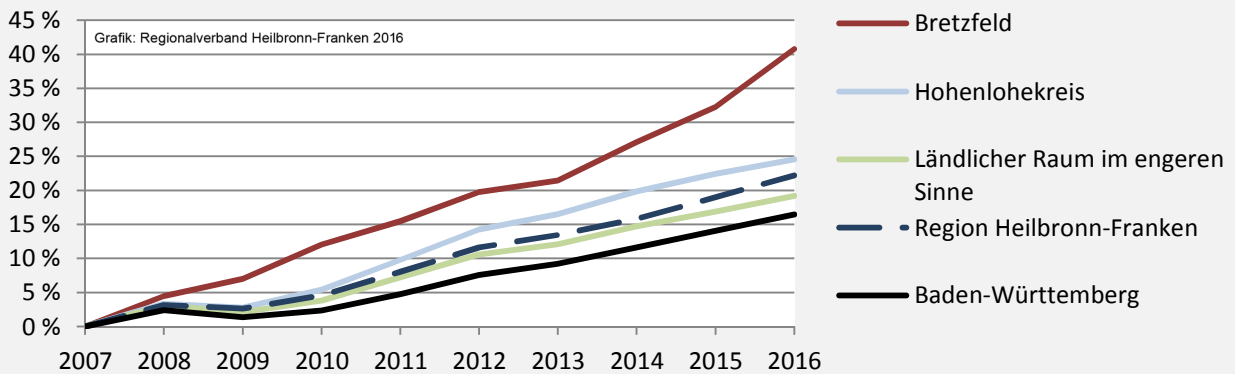

Geburten und Sterbefälle in Bretzfeld

5-Jahres-Wertung (2011 - 2015): natürliche Bevölkerungsentwicklung pro 1.000 Einwohner

Wanderungssaldi Bretzfeld

Grafik: Regionalverband Heilbronn-Franken 2016

5-Jahres-Wertung (2011 - 2015): Wanderungsgewinne bzw. -verluste pro 1.000 Einwohner

Datengrundlage: Landesamt für Statistik Baden-Württemberg

Abbildungen und Berechnungen: Regionalverband Heilbronn-Franken

Bretzfeld - Bevölkerung

Bretzfeld - Beschäftigung

sozialvers. Beschäftigung (SvB) in Bretzfeld (2007 bis 2016)

Grafik: Regionalverband Heilbronn-Franken 2016

prozentuale Entwicklung der SvB in Bretzfeld (seit 2007)

Grafik: Regionalverband Heilbronn-Franken 2016

■ produzierendes Gewerbe ■ Dienstleistungen

5-Jahres-Wertung (2011 bis 2016):