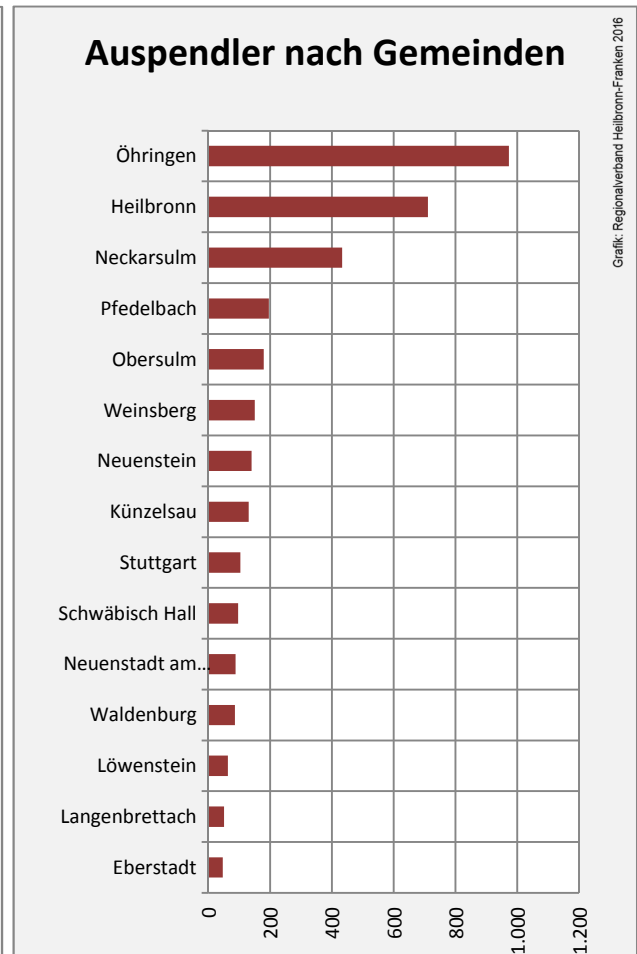

Datengrundlage: Landesamt für Statistik Baden-Württemberg

Abbildungen und Berechnungen: Regionalverband Heilbronn-Franken

Bretzfeld - Bevölkerung

Bretzfeld - Beschäftigung

sozialvers. Beschäftigung (SvB) in Bretzfeld (2007 bis 2016)

Grafik: Regionalverband Heilbronn-Franken 2016

prozentuale Entwicklung der SvB in Bretzfeld (seit 2007)

Grafik: Regionalverband Heilbronn-Franken 2016

■ produzierendes Gewerbe ■ Dienstleistungen

5-Jahres-Wertung (2011 bis 2016):

Beschäftigungsgewinne / -verluste pro 1.000 Beschäftigte

Arbeitslosigkeit in Bretzfeld

Arbeitslosigkeit in Bretzfeld

■ unter 25 Jahre ■ über 55 Jahre

Grafik: Regionalverband Heilbronn-Franken 2016

Datengrundlage: Statistik der Bundesagentur für Arbeit

Abbildungen und Berechnungen: Regionalverband Heilbronn-Franken

Bretzfeld - Pendlerverflechtungen 2016

Pendlersaldo: -3016

Datengrundlage: Statistik der Bundesagentur für Arbeit

Abbildungen: Regionalverband Heilbronn-Franken (keine Berücksichtigung von Werten unter 30)