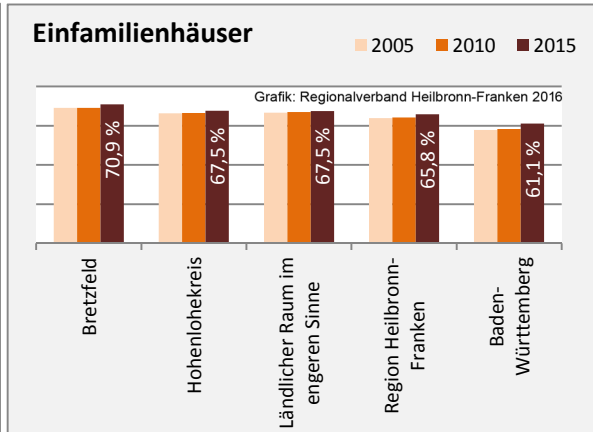

Bretzfeld - Wohnungsbestand und -entwicklung

Datengrundlage: Statistisches Landesamt Baden-Württemberg (ab 2011: Zensus 2011)

Abbildungen und Berechnungen: Regionalverband Heilbronn-Franken