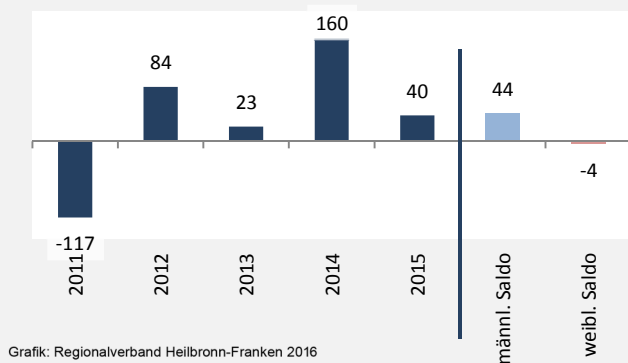

Bretzfeld - Bevölkerung

Bevölkerungsstand in Bretzfeld (2006 bis 2015)

Grafik: Regionalverband Heilbronn-Franken 2016

Bevölkerungsentwicklung in Bretzfeld (seit 2006)

Grafik: Regionalverband Heilbronn-Franken 2016

Geburten und Sterbefälle in Bretzfeld

5-Jahres-Wertung (2011 - 2015): natürliche Bevölkerungsentwicklung pro 1.000 Einwohner

Wanderungssaldi Bretzfeld

Grafik: Regionalverband Heilbronn-Franken 2016

5-Jahres-Wertung (2011 - 2015): Wanderungsgewinne bzw. -verluste pro 1.000 Einwohner