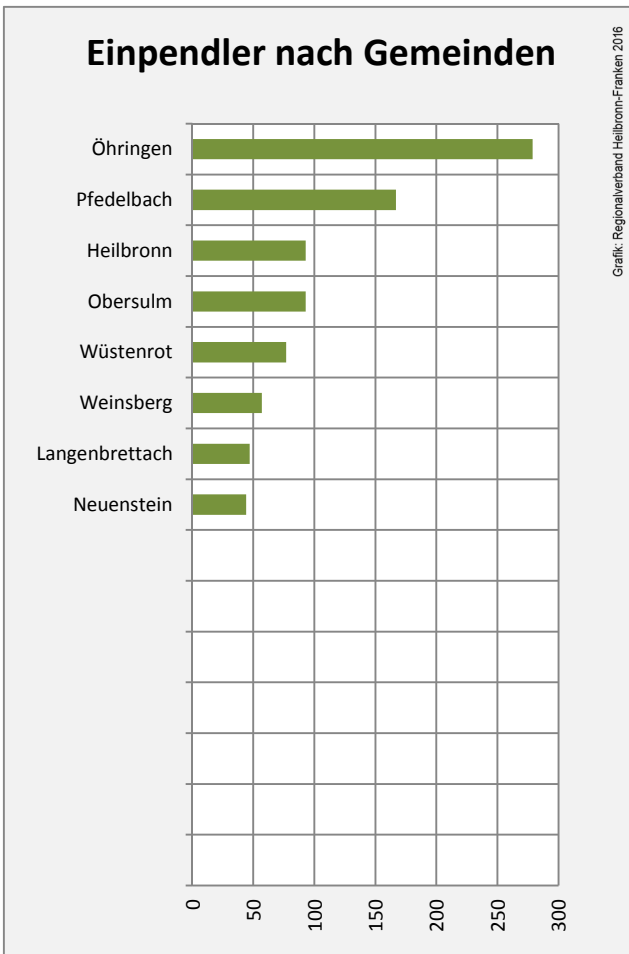

Datengrundlage: Landesamt für Statistik Baden-Württemberg

Abbildungen und Berechnungen: Regionalverband Heilbronn-Franken

Bretzfeld - Bevölkerung

Bretzfeld - Beschäftigung

sozialvers. Beschäftigung (SvB) in Bretzfeld (2007 bis 2016)

Grafik: Regionalverband Heilbronn-Franken 2016

prozentuale Entwicklung der SvB in Bretzfeld (seit 2007)

Grafik: Regionalverband Heilbronn-Franken 2016

■ produzierendes Gewerbe ■ Dienstleistungen

5-Jahres-Wertung (2011 bis 2016):

Beschäftigungsgewinne / -verluste pro 1.000 Beschäftigte

Arbeitslosigkeit in Bretzfeld

Arbeitslosigkeit in Bretzfeld

■ unter 25 Jahre ■ über 55 Jahre

Grafik: Regionalverband Heilbronn-Franken 2016

Datengrundlage: Statistik der Bundesagentur für Arbeit

Abbildungen und Berechnungen: Regionalverband Heilbronn-Franken

Bretzfeld - Pendlerverflechtungen 2016

Pendlersaldo: -3016

Datengrundlage: Statistik der Bundesagentur für Arbeit

Abbildungen: Regionalverband Heilbronn-Franken (keine Berücksichtigung von Werten unter 30)