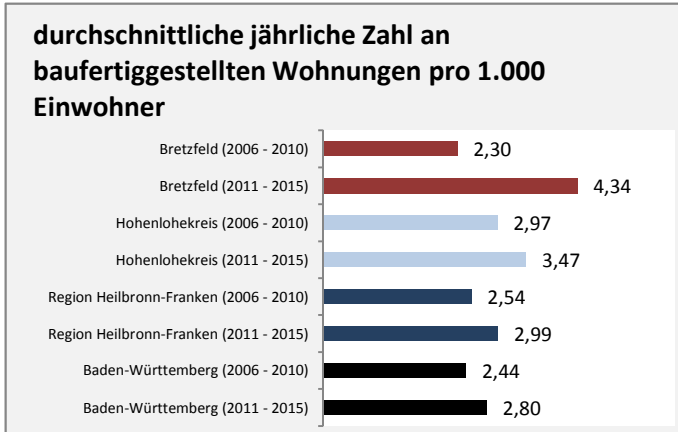

Bretzfeld - Wohnungsbestand und -entwicklung

Datengrundlage: Statistisches Landesamt Baden-Württemberg (ab 2011: Zensus 2011)

Abbildungen und Berechnungen: Regionalverband Heilbronn-Franken