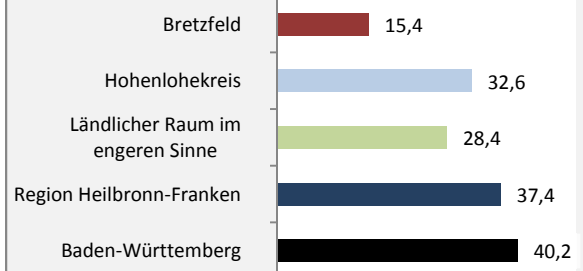

Bretzfeld - Bevölkerung

Bevölkerungsstand in Bretzfeld (2006 bis 2015)

Grafik: Regionalverband Heilbronn-Franken 2016

Bevölkerungsentwicklung in Bretzfeld (seit 2006)

Grafik: Regionalverband Heilbronn-Franken 2016

Geburten und Sterbefälle in Bretzfeld

5-Jahres-Wertung (2011 - 2015): natürliche Bevölkerungsentwicklung pro 1.000 Einwohner

Wanderungssaldi Bretzfeld

Grafik: Regionalverband Heilbronn-Franken 2016

5-Jahres-Wertung (2011 - 2015): Wanderungsgewinne bzw. -verluste pro 1.000 Einwohner

Datengrundlage: Landesamt für Statistik Baden-Württemberg

Abbildungen und Berechnungen: Regionalverband Heilbronn-Franken

Bretzfeld - Bevölkerung

Bretzfeld - Beschäftigung

sozialvers. Beschäftigung (SvB) in Bretzfeld (2007 bis 2016)