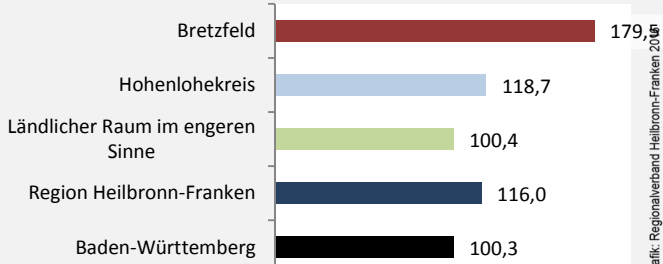

Datengrundlage: Landesamt für Statistik Baden-Württemberg

Abbildungen und Berechnungen: Regionalverband Heilbronn-Franken

Bretzfeld - Bevölkerung

Bretzfeld - Beschäftigung

sozialvers. Beschäftigung (SvB) in Bretzfeld (2007 bis 2016)

Grafik: Regionalverband Heilbronn-Franken 2016

prozentuale Entwicklung der SvB in Bretzfeld (seit 2007)

Grafik: Regionalverband Heilbronn-Franken 2016

■ produzierendes Gewerbe ■ Dienstleistungen

5-Jahres-Wertung (2011 bis 2016):

Beschäftigungsgewinne / -verluste pro 1.000 Beschäftigte

Arbeitslosigkeit in Bretzfeld

Arbeitslosigkeit in Bretzfeld

■ unter 25 Jahre ■ über 55 Jahre

Grafik: Regionalverband Heilbronn-Franken 2016

Datengrundlage: Statistik der Bundesagentur für Arbeit