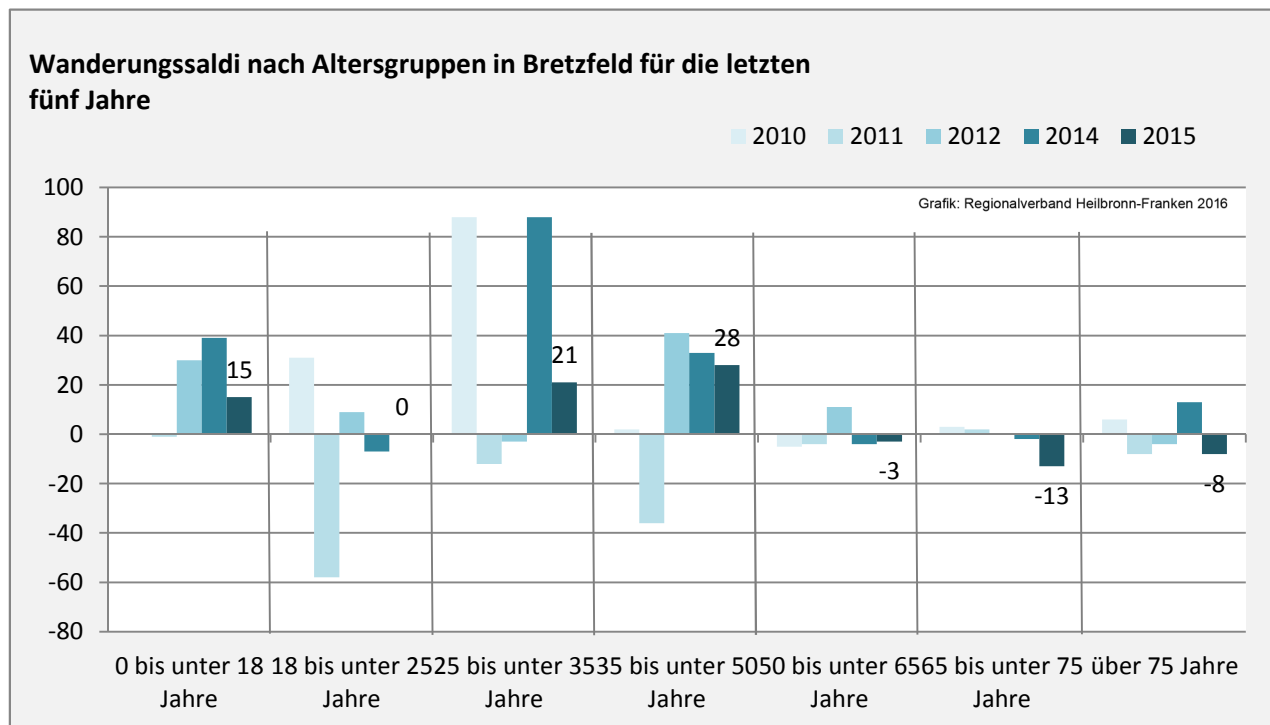

Bretzfeld - Bevölkerung

Bevölkerungsstand in Bretzfeld (2006 bis 2015)

Grafik: Regionalverband Heilbronn-Franken 2016

Bevölkerungsentwicklung in Bretzfeld (seit 2006)

Grafik: Regionalverband Heilbronn-Franken 2016

Geburten und Sterbefälle in Bretzfeld

5-Jahres-Wertung (2011 - 2015): natürliche Bevölkerungsentwicklung pro 1.000 Einwohner

Wanderungssaldi Bretzfeld

Grafik: Regionalverband Heilbronn-Franken 2016

5-Jahres-Wertung (2011 - 2015): Wanderungsgewinne bzw. -verluste pro 1.000 Einwohner

Datengrundlage: Landesamt für Statistik Baden-Württemberg

Abbildungen und Berechnungen: Regionalverband Heilbronn-Franken

Bretzfeld - Bevölkerung

Bretzfeld - Beschäftigung

sozialvers. Beschäftigung (SvB) in Bretzfeld (2007 bis 2016)

Grafik: Regionalverband Heilbronn-Franken 2016

prozentuale Entwicklung der SvB in Bretzfeld (seit 2007)

Grafik: Regionalverband Heilbronn-Franken 2016

■ produzierendes Gewerbe ■ Dienstleistungen

5-Jahres-Wertung (2011 bis 2016):