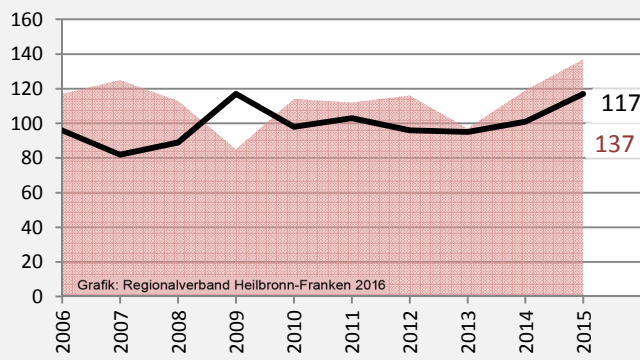

Bretzfeld - Bevölkerung

Bevölkerungsstand in Bretzfeld (2006 bis 2015)

Grafik: Regionalverband Heilbronn-Franken 2016

Bevölkerungsentwicklung in Bretzfeld (seit 2006)

Grafik: Regionalverband Heilbronn-Franken 2016

Geburten und Sterbefälle in Bretzfeld

5-Jahres-Wertung (2011 - 2015): natürliche Bevölkerungsentwicklung pro 1.000 Einwohner

Wanderungssaldi Bretzfeld

Grafik: Regionalverband Heilbronn-Franken 2016

5-Jahres-Wertung (2011 - 2015): Wanderungsgewinne bzw. -verluste pro 1.000 Einwohner