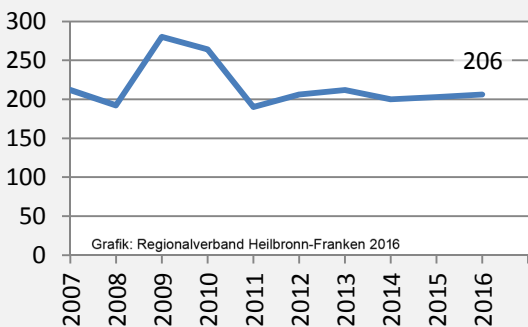

Datengrundlage: Landesamt für Statistik Baden-Württemberg

Abbildungen und Berechnungen: Regionalverband Heilbronn-Franken

Bretzfeld - Bevölkerung

Bretzfeld - Beschäftigung

sozialvers. Beschäftigung (SvB) in Bretzfeld (2007 bis 2016)

Grafik: Regionalverband Heilbronn-Franken 2016

prozentuale Entwicklung der SvB in Bretzfeld (seit 2007)

Grafik: Regionalverband Heilbronn-Franken 2016

■ produzierendes Gewerbe ■ Dienstleistungen

5-Jahres-Wertung (2011 bis 2016):

Beschäftigungsgewinne / -verluste pro 1.000 Beschäftigte

Arbeitslosigkeit in Bretzfeld

Arbeitslosigkeit in Bretzfeld

■ unter 25 Jahre ■ über 55 Jahre

Grafik: Regionalverband Heilbronn-Franken 2016

Datengrundlage: Statistik der Bundesagentur für Arbeit