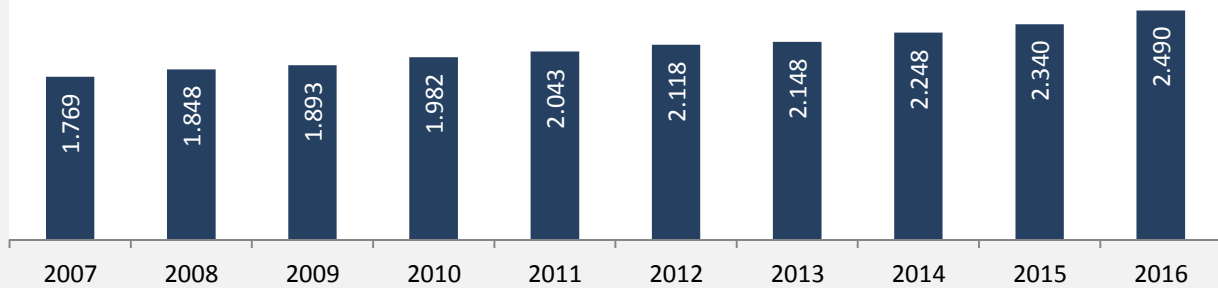

Geburten und Sterbefälle in Bretzfeld

5-Jahres-Wertung (2011 - 2015): natürliche Bevölkerungsentwicklung pro 1.000 Einwohner

Wanderungssaldi Bretzfeld

Grafik: Regionalverband Heilbronn-Franken 2016

5-Jahres-Wertung (2011 - 2015): Wanderungsgewinne bzw. -verluste pro 1.000 Einwohner

Datengrundlage: Landesamt für Statistik Baden-Württemberg

Abbildungen und Berechnungen: Regionalverband Heilbronn-Franken

Bretzfeld - Bevölkerung

Bretzfeld - Beschäftigung

sozialvers. Beschäftigung (SvB) in Bretzfeld (2007 bis 2016)

Grafik: Regionalverband Heilbronn-Franken 2016

prozentuale Entwicklung der SvB in Bretzfeld (seit 2007)

Grafik: Regionalverband Heilbronn-Franken 2016

■ produzierendes Gewerbe ■ Dienstleistungen

5-Jahres-Wertung (2011 bis 2016):