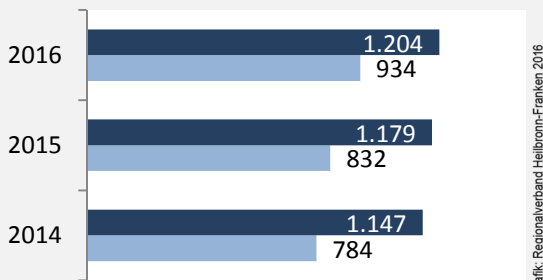

Datengrundlage: Landesamt für Statistik Baden-Württemberg

Abbildungen und Berechnungen: Regionalverband Heilbronn-Franken

Bretzfeld - Bevölkerung

Bretzfeld - Beschäftigung

sozialvers. Beschäftigung (SvB) in Bretzfeld (2007 bis 2016)

Grafik: Regionalverband Heilbronn-Franken 2016

prozentuale Entwicklung der SvB in Bretzfeld (seit 2007)

Grafik: Regionalverband Heilbronn-Franken 2016

■ produzierendes Gewerbe ■ Dienstleistungen

5-Jahres-Wertung (2011 bis 2016):

Beschäftigungsgewinne / -verluste pro 1.000 Beschäftigte

Arbeitslosigkeit in Bretzfeld

Arbeitslosigkeit in Bretzfeld

■ unter 25 Jahre ■ über 55 Jahre

Grafik: Regionalverband Heilbronn-Franken 2016

Datengrundlage: Statistik der Bundesagentur für Arbeit