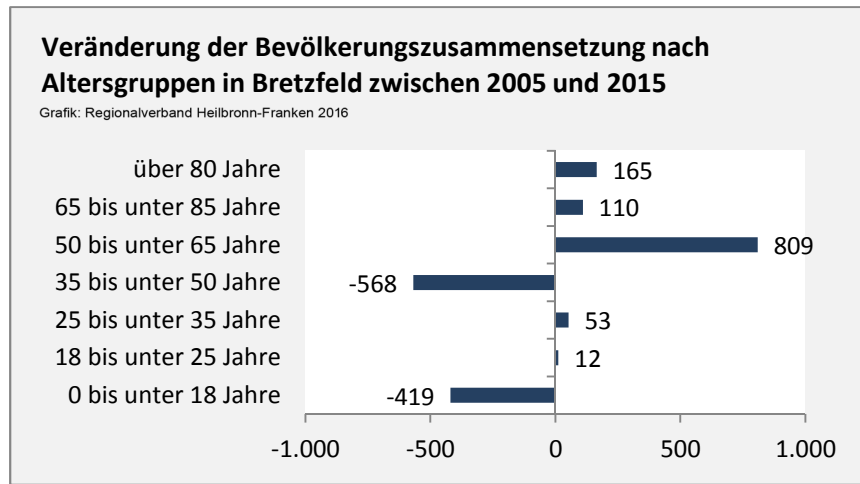

Bretzfeld - Bevölkerung

Bevölkerungsstand in Bretzfeld (2006 bis 2015)

Grafik: Regionalverband Heilbronn-Franken 2016

Bevölkerungsentwicklung in Bretzfeld (seit 2006)

Grafik: Regionalverband Heilbronn-Franken 2016

Geburten und Sterbefälle in Bretzfeld

5-Jahres-Wertung (2011 - 2015): natürliche Bevölkerungsentwicklung pro 1.000 Einwohner

Wanderungssaldi Bretzfeld

Grafik: Regionalverband Heilbronn-Franken 2016

5-Jahres-Wertung (2011 - 2015): Wanderungsgewinne bzw. -verluste pro 1.000 Einwohner

Datengrundlage: Landesamt für Statistik Baden-Württemberg

Abbildungen und Berechnungen: Regionalverband Heilbronn-Franken

Bretzfeld - Bevölkerung

Bretzfeld - Beschäftigung

sozialvers. Beschäftigung (SvB) in Bretzfeld (2007 bis 2016)

Grafik: Regionalverband Heilbronn-Franken 2016

prozentuale Entwicklung der SvB in Bretzfeld (seit 2007)

Grafik: Regionalverband Heilbronn-Franken 2016

■ produzierendes Gewerbe ■ Dienstleistungen

5-Jahres-Wertung (2011 bis 2016):