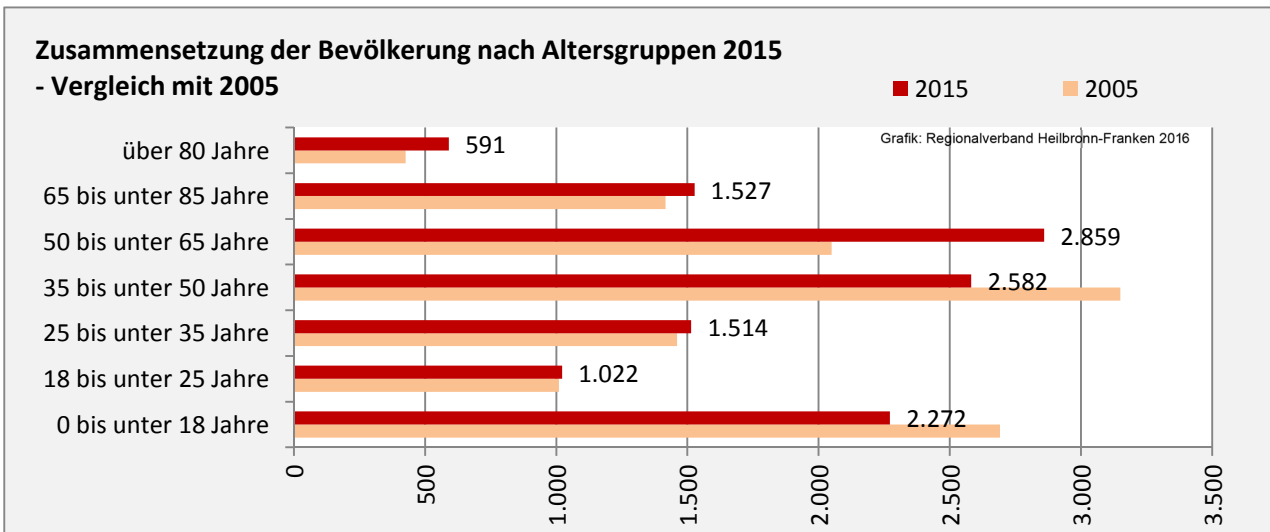

Bretzfeld - Bevölkerung

Bevölkerungsstand in Bretzfeld (2006 bis 2015)

Grafik: Regionalverband Heilbronn-Franken 2016

Bevölkerungsentwicklung in Bretzfeld (seit 2006)

Grafik: Regionalverband Heilbronn-Franken 2016

Geburten und Sterbefälle in Bretzfeld

5-Jahres-Wertung (2011 - 2015): natürliche Bevölkerungsentwicklung pro 1.000 Einwohner

Wanderungssaldi Bretzfeld

Grafik: Regionalverband Heilbronn-Franken 2016

5-Jahres-Wertung (2011 - 2015): Wanderungsgewinne bzw. -verluste pro 1.000 Einwohner

Datengrundlage: Landesamt für Statistik Baden-Württemberg

Abbildungen und Berechnungen: Regionalverband Heilbronn-Franken

Bretzfeld - Bevölkerung

Bretzfeld - Beschäftigung

sozialvers. Beschäftigung (SvB) in Bretzfeld (2007 bis 2016)