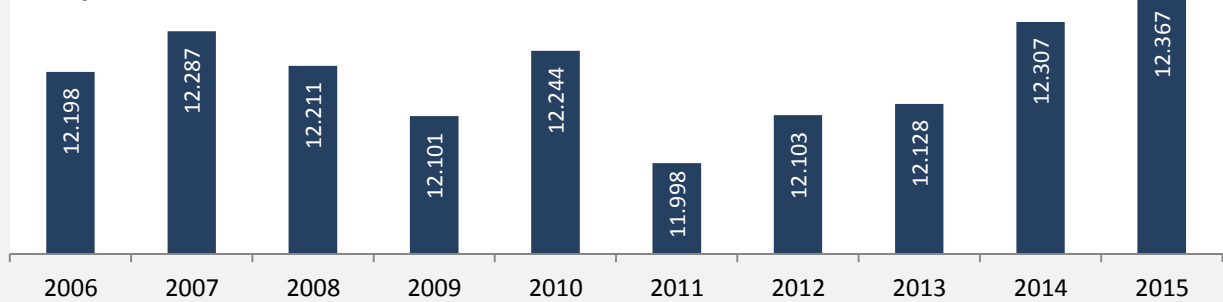

Bretzfeld - Bevölkerung

Bevölkerungsstand in Bretzfeld (2006 bis 2015)

Grafik: Regionalverband Heilbronn-Franken 2016

Bevölkerungsentwicklung in Bretzfeld (seit 2006)

Grafik: Regionalverband Heilbronn-Franken 2016

Geburten und Sterbefälle in Bretzfeld

5-Jahres-Wertung (2011 - 2015): natürliche Bevölkerungsentwicklung pro 1.000 Einwohner

Wanderungssaldi Bretzfeld

Grafik: Regionalverband Heilbronn-Franken 2016

5-Jahres-Wertung (2011 - 2015): Wanderungsgewinne bzw. -verluste pro 1.000 Einwohner

Datengrundlage: Landesamt für Statistik Baden-Württemberg

Abbildungen und Berechnungen: Regionalverband Heilbronn-Franken

Bretzfeld - Bevölkerung

Bretzfeld - Beschäftigung

sozialvers. Beschäftigung (SvB) in Bretzfeld (2007 bis 2016)