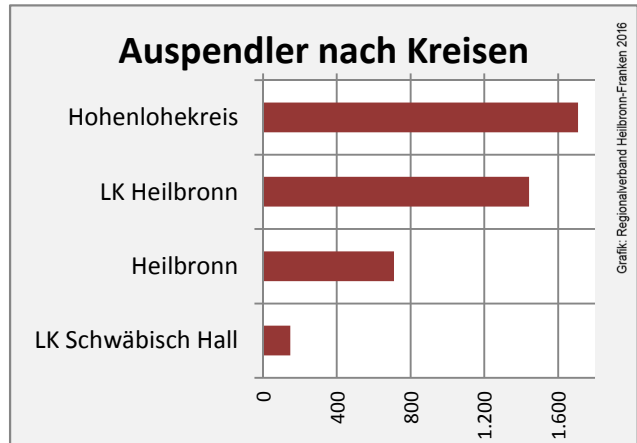

Datengrundlage: Landesamt für Statistik Baden-Württemberg

Abbildungen und Berechnungen: Regionalverband Heilbronn-Franken

Bretzfeld - Bevölkerung

Bretzfeld - Beschäftigung

sozialvers. Beschäftigung (SvB) in Bretzfeld (2007 bis 2016)

Grafik: Regionalverband Heilbronn-Franken 2016

prozentuale Entwicklung der SvB in Bretzfeld (seit 2007)

Grafik: Regionalverband Heilbronn-Franken 2016

■ produzierendes Gewerbe ■ Dienstleistungen

5-Jahres-Wertung (2011 bis 2016):

Beschäftigungsgewinne / -verluste pro 1.000 Beschäftigte

Arbeitslosigkeit in Bretzfeld

Arbeitslosigkeit in Bretzfeld

■ unter 25 Jahre ■ über 55 Jahre

Grafik: Regionalverband Heilbronn-Franken 2016

Datengrundlage: Statistik der Bundesagentur für Arbeit

Abbildungen und Berechnungen: Regionalverband Heilbronn-Franken

Bretzfeld - Pendlerverflechtungen 2016

Pendlersaldo: -3016

Datengrundlage: Statistik der Bundesagentur für Arbeit

Abbildungen: Regionalverband Heilbronn-Franken (keine Berücksichtigung von Werten unter 30)