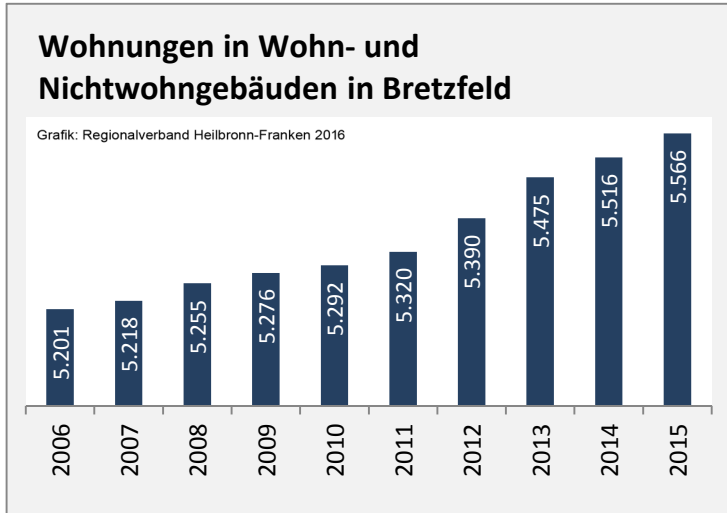

Bretzfeld - Wohnungsbestand und -entwicklung

Datengrundlage: Statistisches Landesamt Baden-Württemberg (ab 2011: Zensus 2011)

Abbildungen und Berechnungen: Regionalverband Heilbronn-Franken