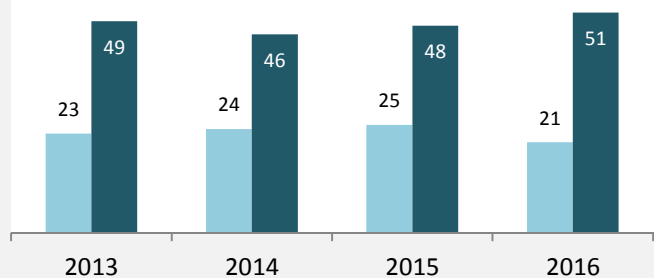

Datengrundlage: Landesamt für Statistik Baden-Württemberg

Abbildungen und Berechnungen: Regionalverband Heilbronn-Franken

Bretzfeld - Bevölkerung

Bretzfeld - Beschäftigung

sozialvers. Beschäftigung (SvB) in Bretzfeld (2007 bis 2016)

Grafik: Regionalverband Heilbronn-Franken 2016

prozentuale Entwicklung der SvB in Bretzfeld (seit 2007)

Grafik: Regionalverband Heilbronn-Franken 2016

■ produzierendes Gewerbe ■ Dienstleistungen

5-Jahres-Wertung (2011 bis 2016):

Beschäftigungsgewinne / -verluste pro 1.000 Beschäftigte

Arbeitslosigkeit in Bretzfeld

Arbeitslosigkeit in Bretzfeld

■ unter 25 Jahre ■ über 55 Jahre

Grafik: Regionalverband Heilbronn-Franken 2016

Datengrundlage: Statistik der Bundesagentur für Arbeit

Abbildungen und Berechnungen: Regionalverband Heilbronn-Franken

Bretzfeld - Pendlerverflechtungen 2016

Pendlersaldo: -3016

Datengrundlage: Statistik der Bundesagentur für Arbeit

Abbildungen: Regionalverband Heilbronn-Franken (keine Berücksichtigung von Werten unter 30)