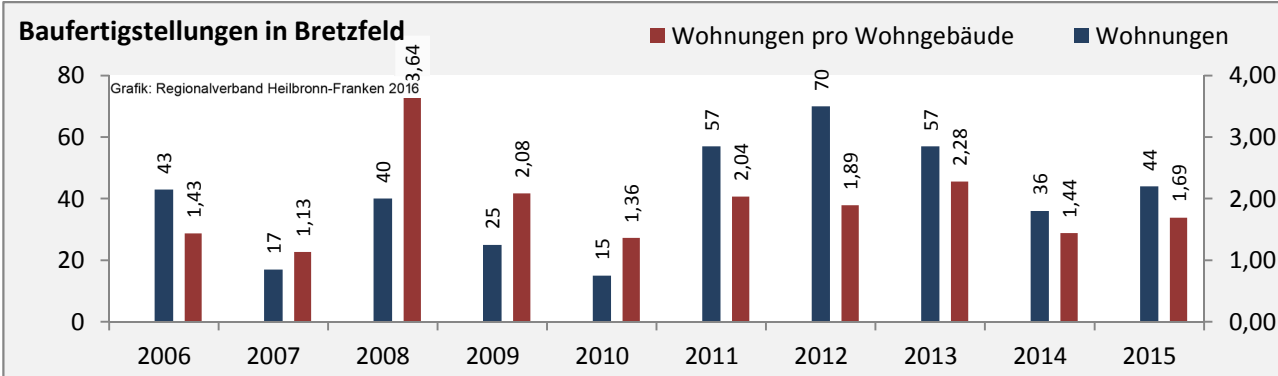

Bretzfeld - Wohnungsbestand und -entwicklung

Datengrundlage: Statistisches Landesamt Baden-Württemberg (ab 2011: Zensus 2011)

Abbildungen und Berechnungen: Regionalverband Heilbronn-Franken