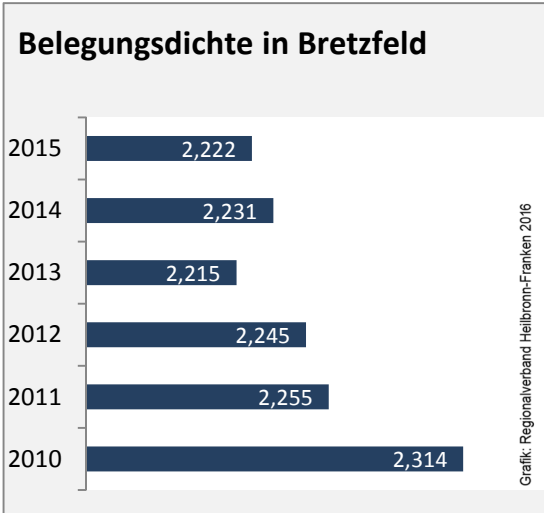

Bretzfeld - Wohnungsbestand und -entwicklung

Datengrundlage: Statistisches Landesamt Baden-Württemberg (ab 2011: Zensus 2011)

Abbildungen und Berechnungen: Regionalverband Heilbronn-Franken