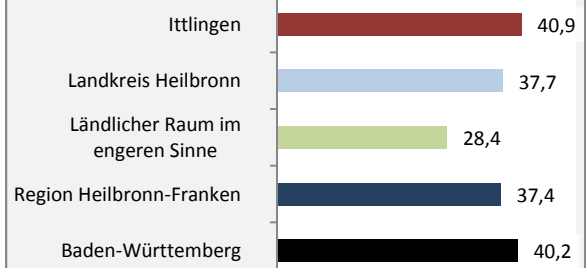

5-Jahres-Wertung (2011 - 2015): Wanderungsgewinne bzw. -verluste pro 1.000 Einwohner

Datengrundlage: Landesamt für Statistik Baden-Württemberg

Abbildungen und Berechnungen: Regionalverband Heilbronn-Franken