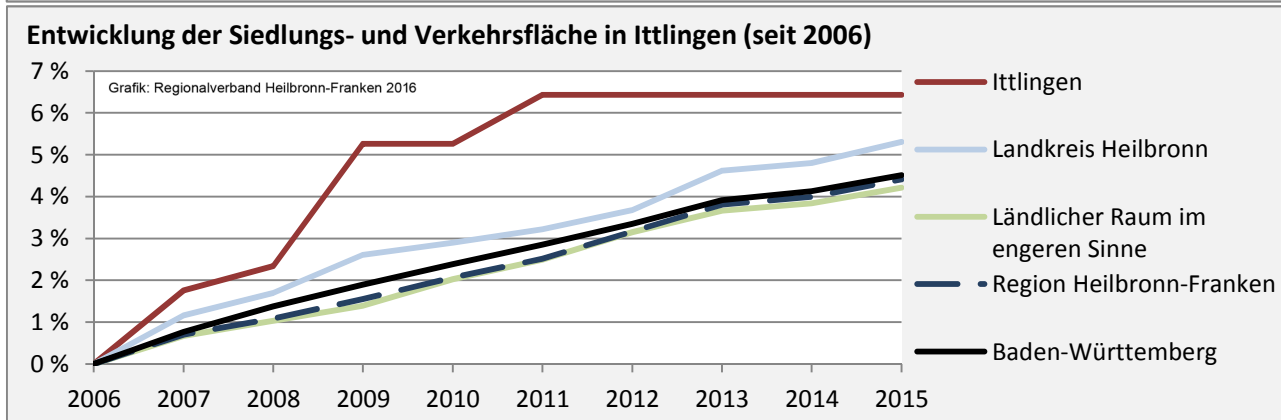

Ittlingen - Flächenentwicklung

Datengrundlage: Landesamt für Statistik Baden-Württemberg
Abbildungen und Berechnungen: Regionalverband Heilbronn-Franken