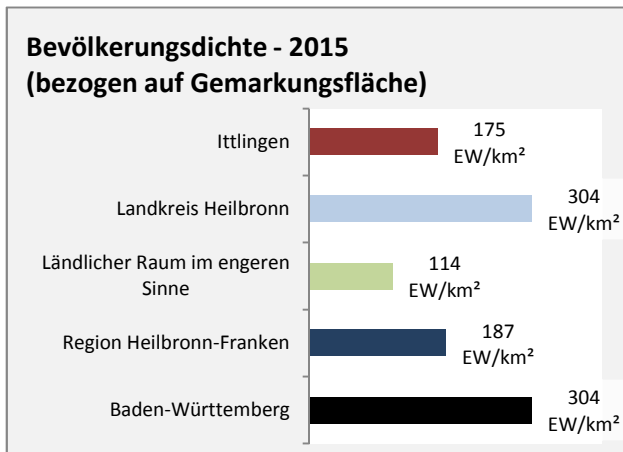

Ittlingen - Flächenentwicklung

Datengrundlage: Landesamt für Statistik Baden-Württemberg
Abbildungen und Berechnungen: Regionalverband Heilbronn-Franken