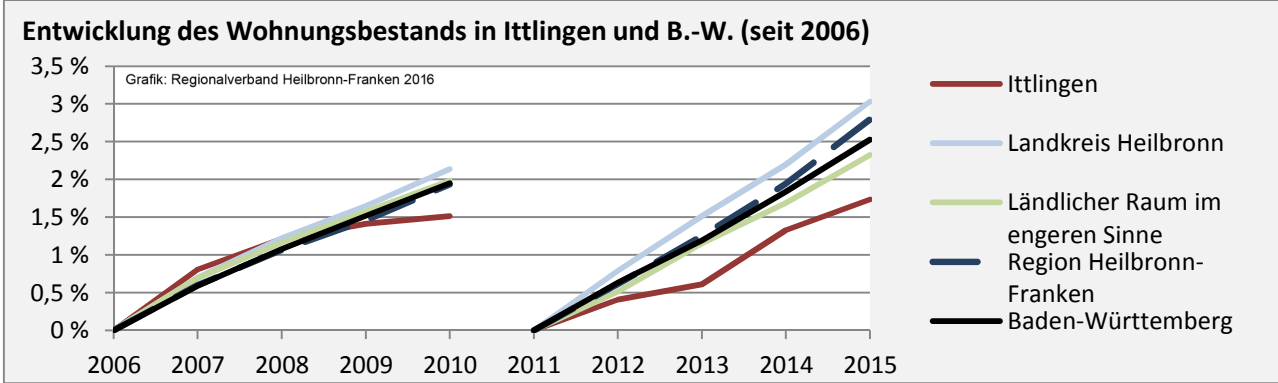

Ittlingen - Wohnungsbestand und -entwicklung

Datengrundlage: Statistisches Landesamt Baden-Württemberg (ab 2011: Zensus 2011)

Abbildungen und Berechnungen: Regionalverband Heilbronn-Franken