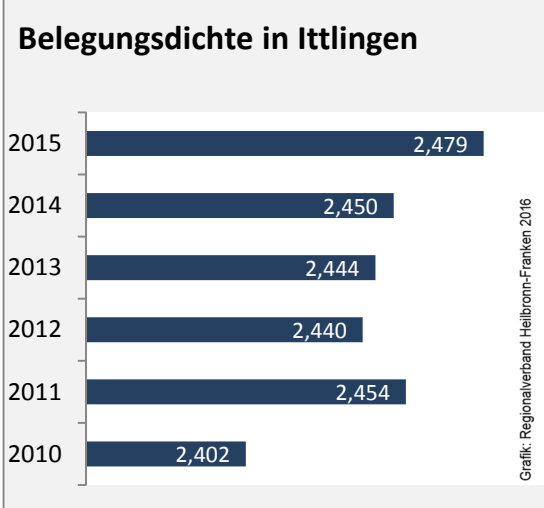

Ittlingen - Wohnungsbestand und -entwicklung

Datengrundlage: Statistisches Landesamt Baden-Württemberg (ab 2011: Zensus 2011)

Abbildungen und Berechnungen: Regionalverband Heilbronn-Franken