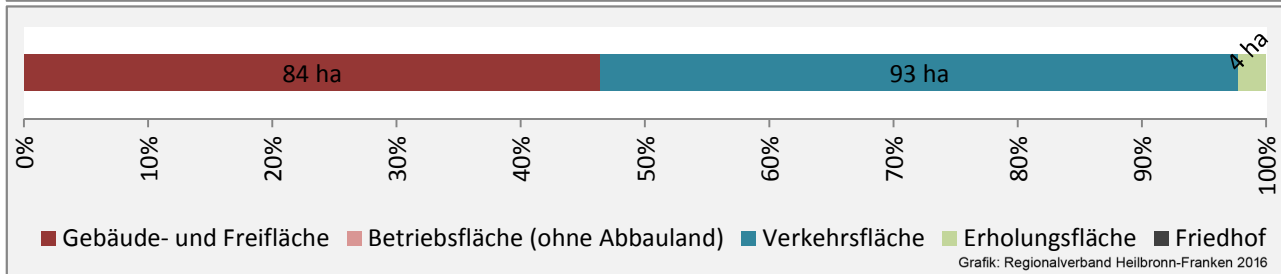

Ittlingen - Flächenentwicklung

Datengrundlage: Landesamt für Statistik Baden-Württemberg
Abbildungen und Berechnungen: Regionalverband Heilbronn-Franken