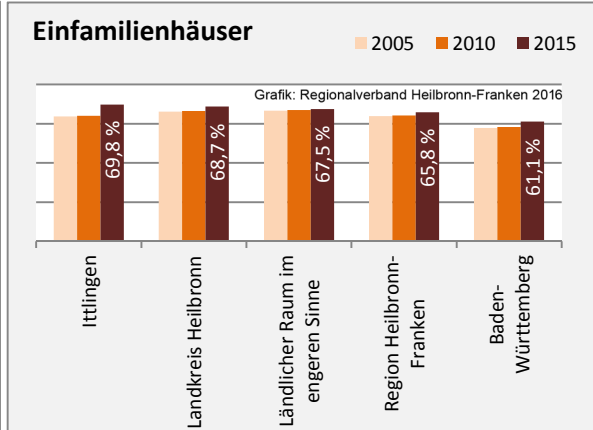

Ittlingen - Wohnungsbestand und -entwicklung

Datengrundlage: Statistisches Landesamt Baden-Württemberg (ab 2011: Zensus 2011)

Abbildungen und Berechnungen: Regionalverband Heilbronn-Franken