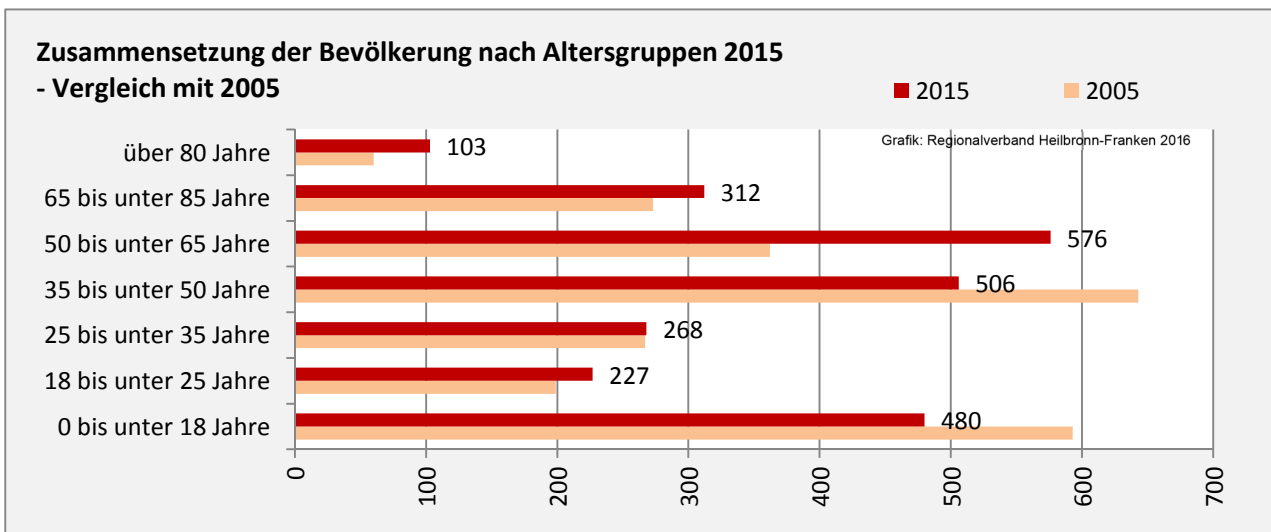

Ittlingen - Bevölkerung