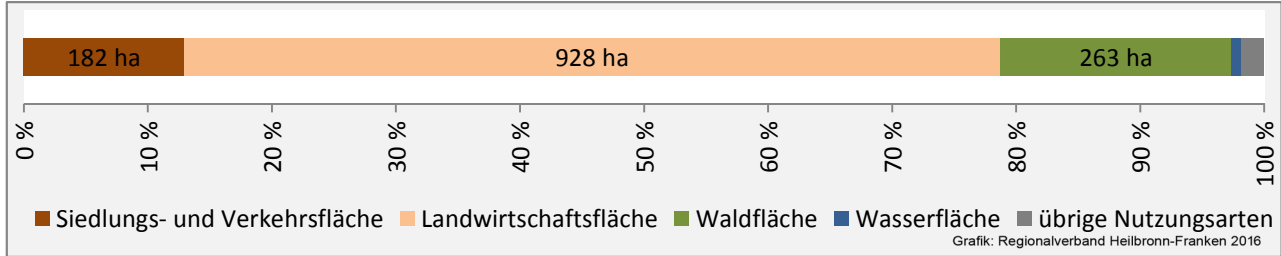

Ittlingen - Flächenentwicklung

Datengrundlage: Landesamt für Statistik Baden-Württemberg
Abbildungen und Berechnungen: Regionalverband Heilbronn-Franken