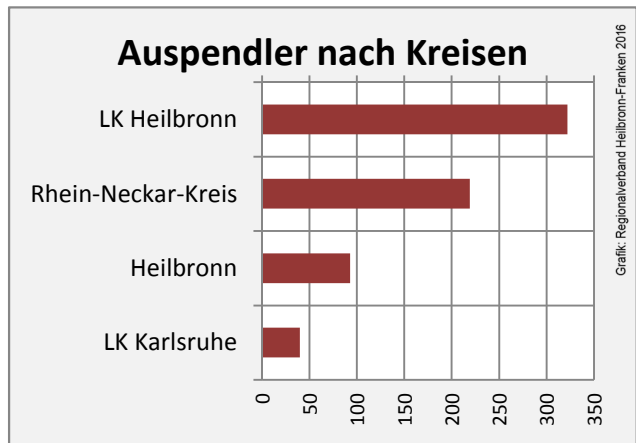

## Arbeitslosigkeit in Ittlingen

■ unter 25 Jahre ■ über 55 Jahre

Grafik: Regionalverband Heilbronn-Franken 2016

Datengrundlage: Statistik der Bundesagentur für Arbeit

Abbildungen und Berechnungen: Regionalverband Heilbronn-Franken

# Ittlingen - Pendlerverflechtungen 2015

**Pendlersaldo: -455**

Datengrundlage: Statistik der Bundesagentur für Arbeit

Abbildungen: Regionalverband Heilbronn-Franken (keine Berücksichtigung von Werten unter 30)