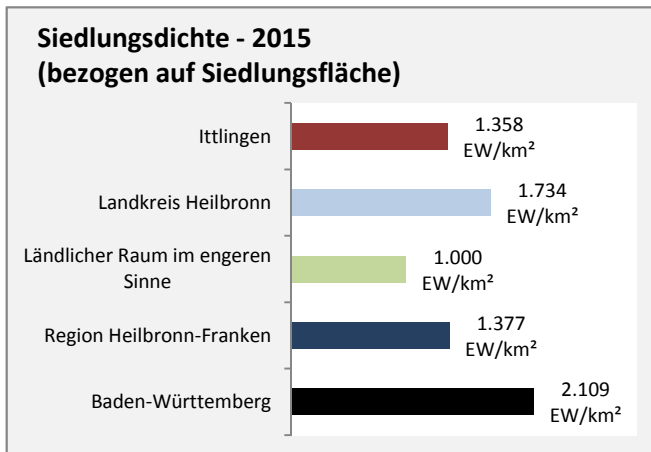

Ittlingen - Flächenentwicklung

Datengrundlage: Landesamt für Statistik Baden-Württemberg
Abbildungen und Berechnungen: Regionalverband Heilbronn-Franken