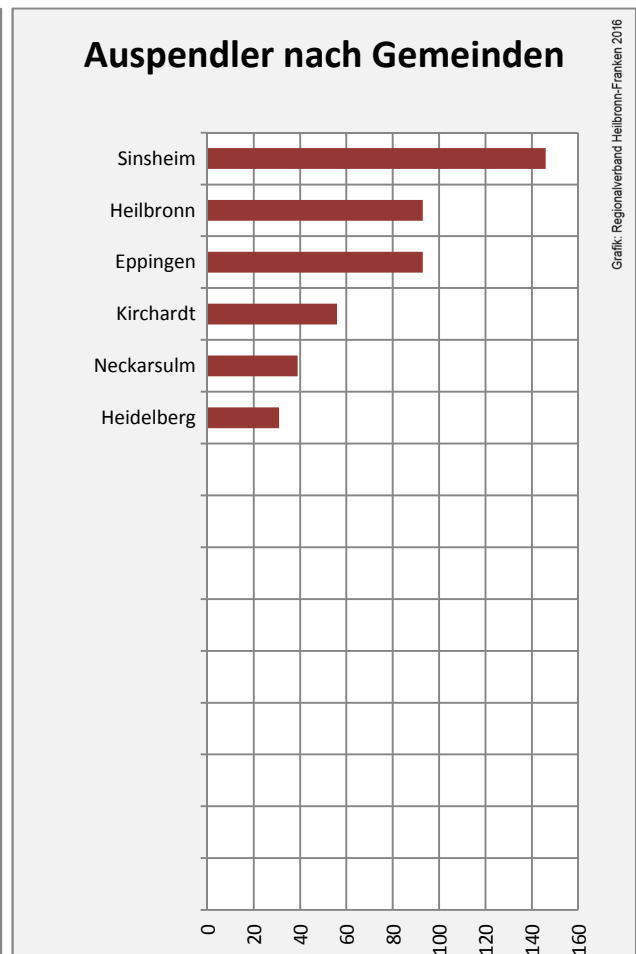

Datengrundlage: Statistik der Bundesagentur für Arbeit

Abbildungen: Regionalverband Heilbronn-Franken (keine Berücksichtigung von Werten unter 30)