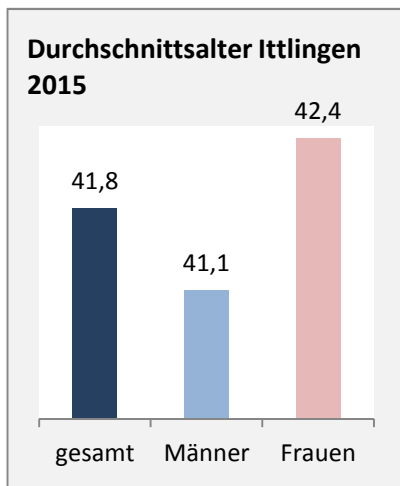

Ittlingen - Bevölkerung