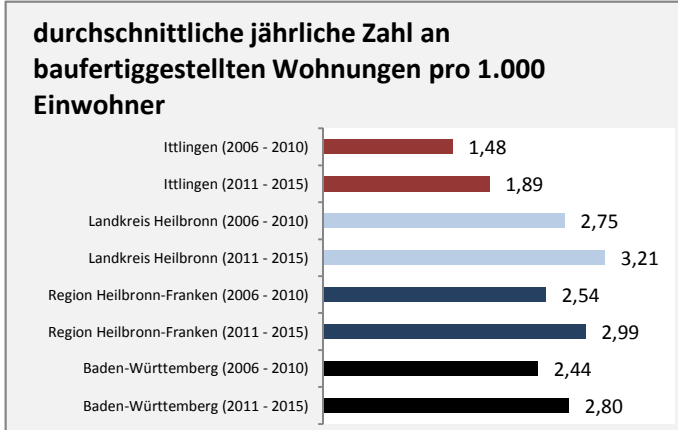

Ittlingen - Wohnungsbestand und -entwicklung

Datengrundlage: Statistisches Landesamt Baden-Württemberg (ab 2011: Zensus 2011)

Abbildungen und Berechnungen: Regionalverband Heilbronn-Franken