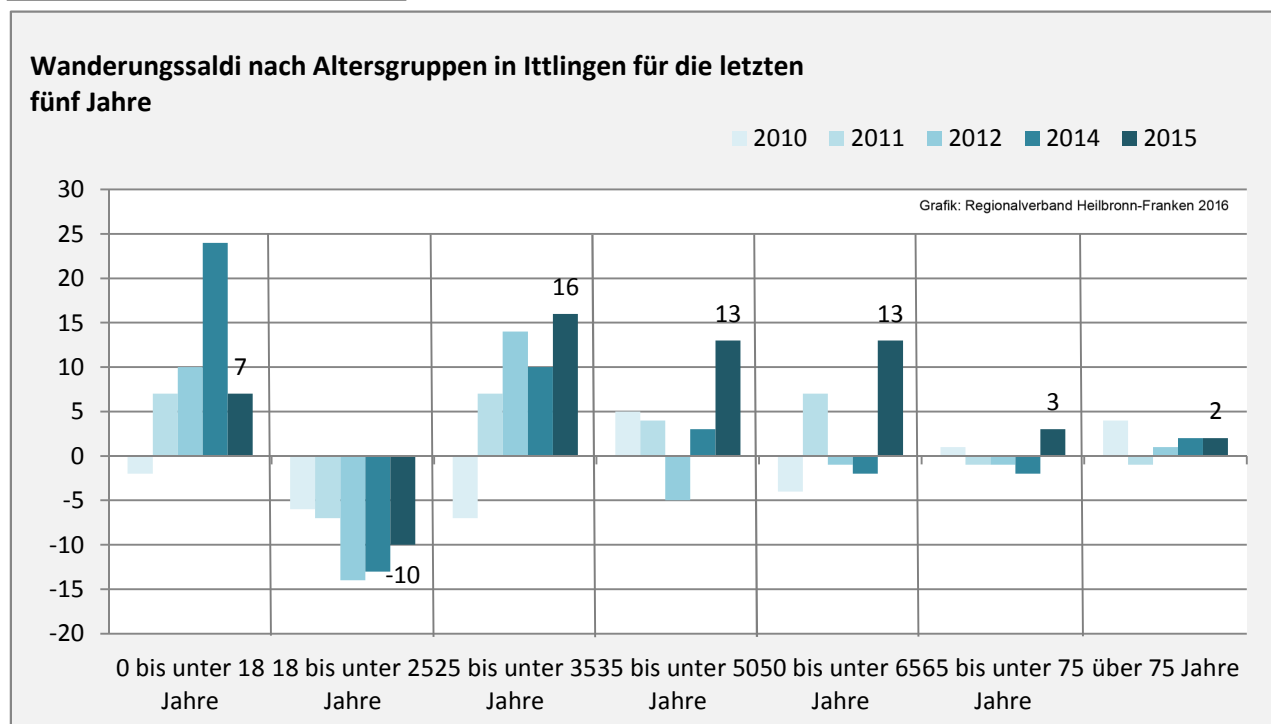

Ittlingen - Bevölkerung