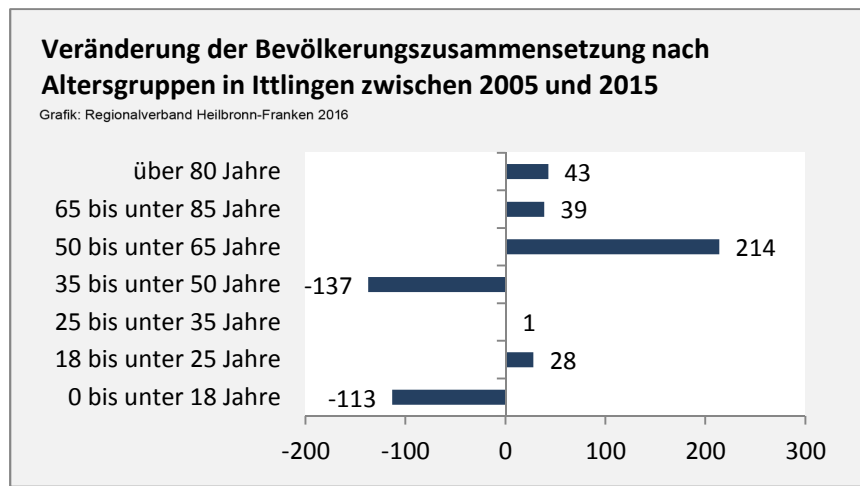

Ittlingen - Bevölkerung