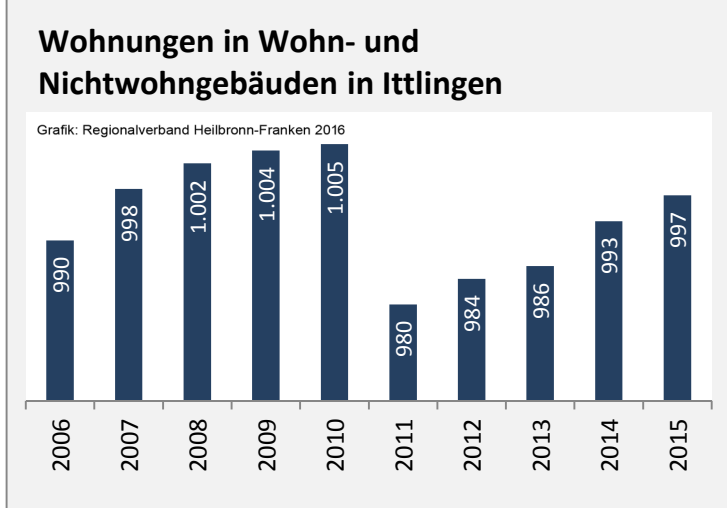

Ittlingen - Wohnungsbestand und -entwicklung

Datengrundlage: Statistisches Landesamt Baden-Württemberg (ab 2011: Zensus 2011)

Abbildungen und Berechnungen: Regionalverband Heilbronn-Franken