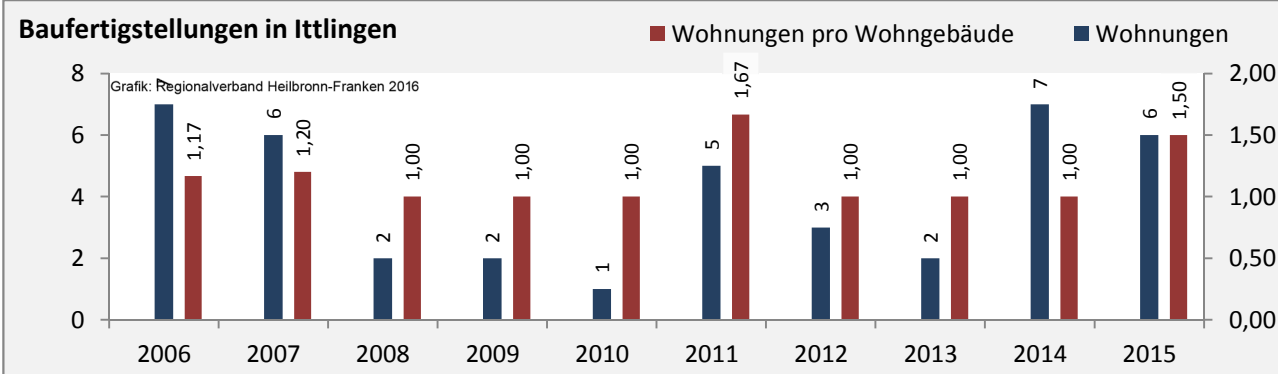

Ittlingen - Wohnungsbestand und -entwicklung

Datengrundlage: Statistisches Landesamt Baden-Württemberg (ab 2011: Zensus 2011)

Abbildungen und Berechnungen: Regionalverband Heilbronn-Franken