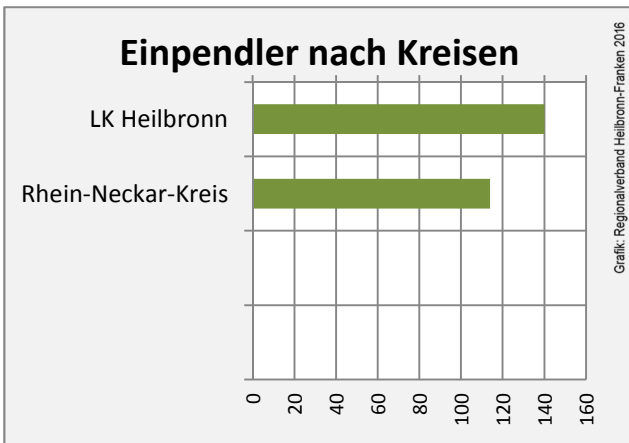

Datengrundlage: Statistik der Bundesagentur für Arbeit

Abbildungen: Regionalverband Heilbronn-Franken (keine Berücksichtigung von Werten unter 30)