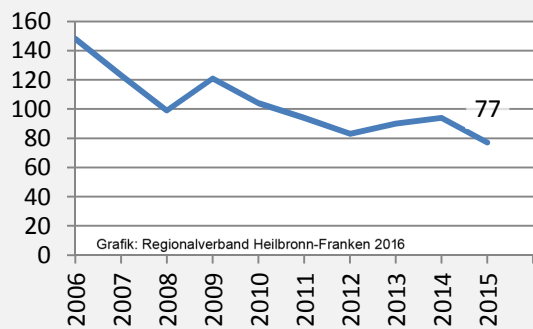

prozentuale Entwicklung der SvB in Külsheim (seit 2006)

■ produzierendes Gewerbe ■ Dienstleistungen

5-Jahres-Wertung (2010 bis 2015):

Beschäftigungsgewinne / -verluste pro 1.000 Beschäftigte

Arbeitslosigkeit in Külsheim