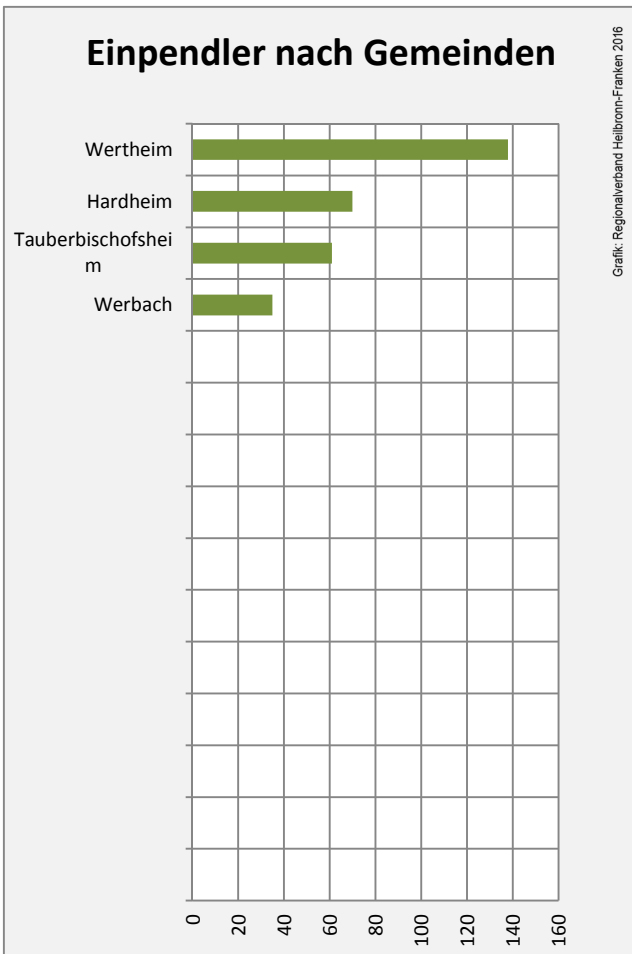

Datengrundlage: Statistik der Bundesagentur für Arbeit

Abbildungen: Regionalverband Heilbronn-Franken (keine Berücksichtigung von Werten unter 30)