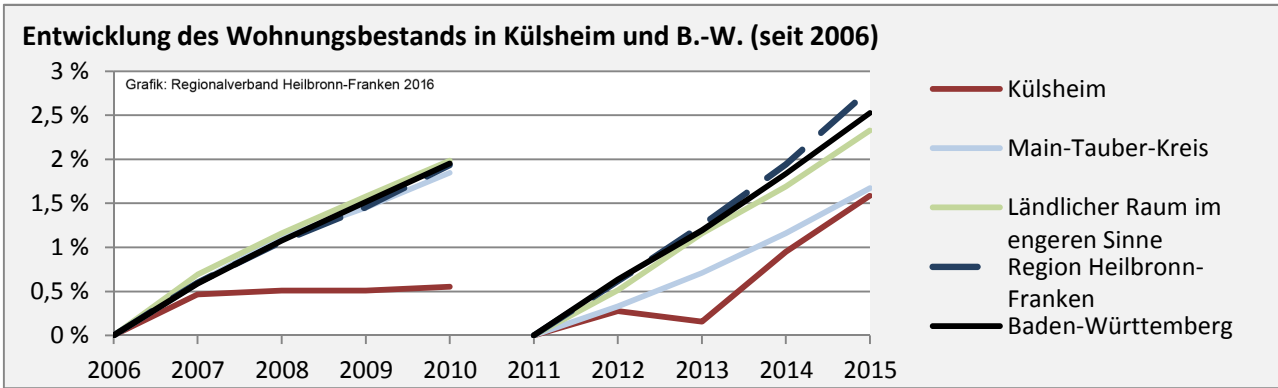

Külsheim - Wohnungsbestand und -entwicklung

Datengrundlage: Statistisches Landesamt Baden-Württemberg (ab 2011: Zensus 2011)

Abbildungen und Berechnungen: Regionalverband Heilbronn-Franken