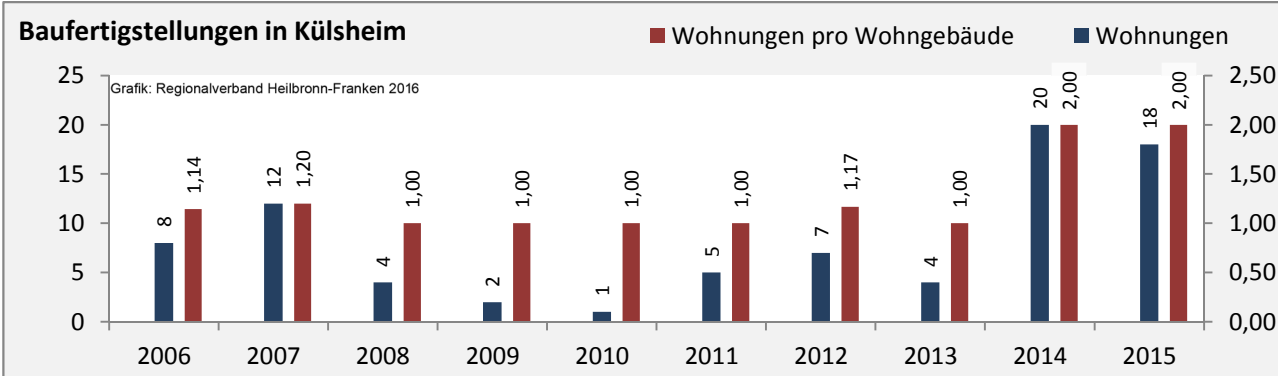

Külsheim - Wohnungsbestand und -entwicklung

Datengrundlage: Statistisches Landesamt Baden-Württemberg (ab 2011: Zensus 2011)

Abbildungen und Berechnungen: Regionalverband Heilbronn-Franken