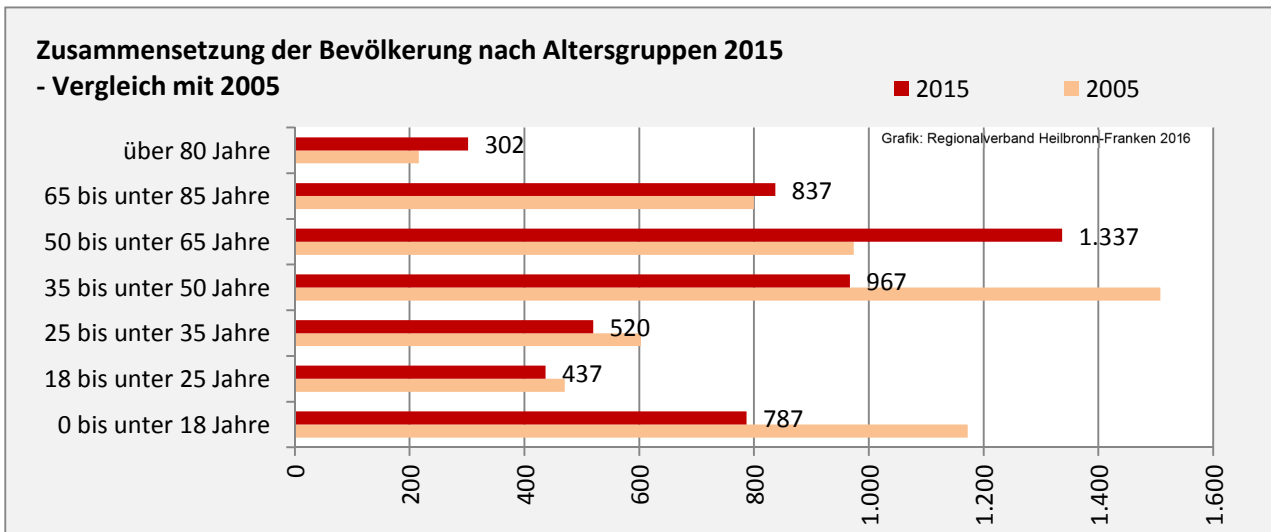

Külsheim - Bevölkerung