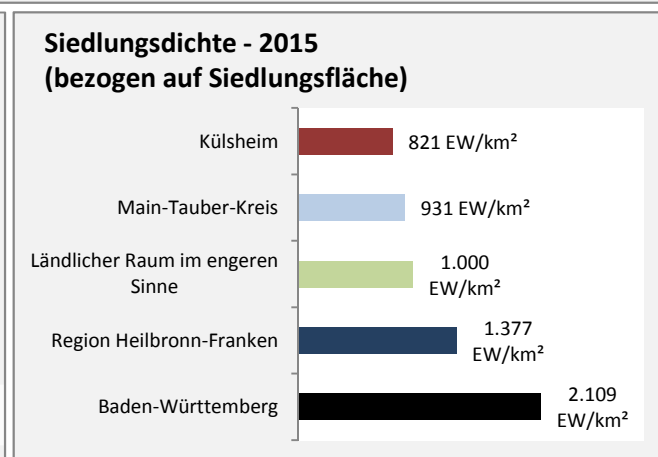

Külsheim - Flächenentwicklung

Datengrundlage: Landesamt für Statistik Baden-Württemberg

Abbildungen und Berechnungen: Regionalverband Heilbronn-Franken