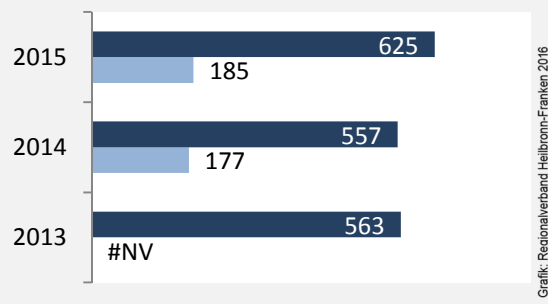

Datengrundlage: Landesamt für Statistik Baden-Württemberg

Abbildungen und Berechnungen: Regionalverband Heilbronn-Franken

Külsheim - Bevölkerung

Külsheim - Beschäftigung

sozialvers. Beschäftigung (SvB) in Külsheim (2006 bis 2015)

prozentuale Entwicklung der SvB in Külsheim (seit 2006)

■ produzierendes Gewerbe ■ Dienstleistungen

5-Jahres-Wertung (2010 bis 2015):

Beschäftigungsgewinne / -verluste pro 1.000 Beschäftigte

Arbeitslosigkeit in Külsheim