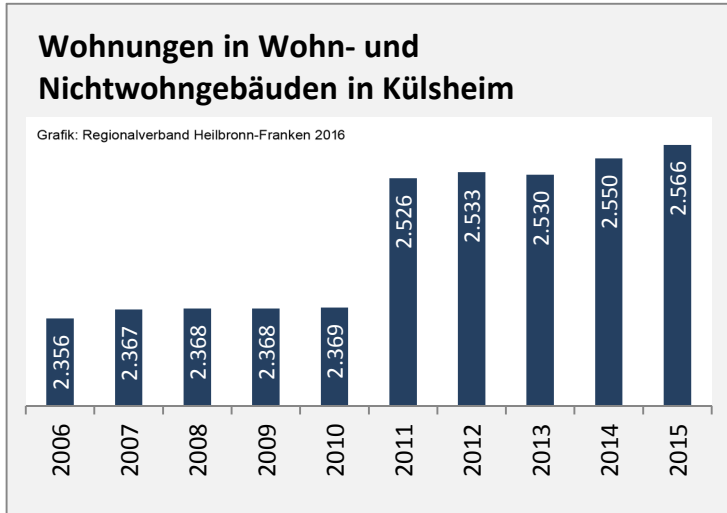

Külsheim - Wohnungsbestand und -entwicklung

Datengrundlage: Statistisches Landesamt Baden-Württemberg (ab 2011: Zensus 2011)

Abbildungen und Berechnungen: Regionalverband Heilbronn-Franken