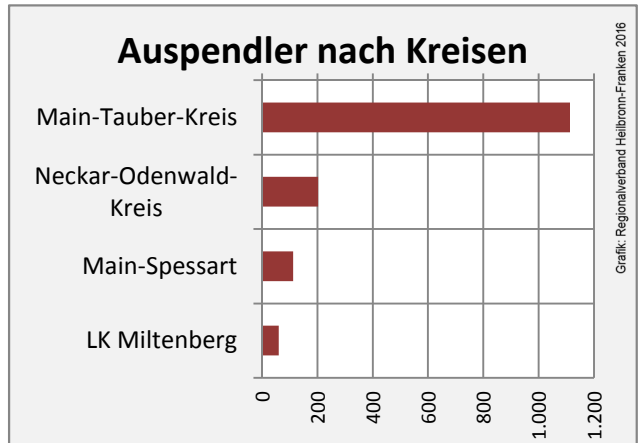

prozentuale Entwicklung der SvB in Külsheim (seit 2006)

■ produzierendes Gewerbe ■ Dienstleistungen

5-Jahres-Wertung (2010 bis 2015):

Beschäftigungsgewinne / -verluste pro 1.000 Beschäftigte

Arbeitslosigkeit in Külsheim

Arbeitslosigkeit in Külsheim

■ unter 25 Jahre ■ über 55 Jahre

Datengrundlage: Statistik der Bundesagentur für Arbeit

Abbildungen und Berechnungen: Regionalverband Heilbronn-Franken

Külshheim - Pendlerverflechtungen 2015

Pendlersaldo: -1111

Datengrundlage: Statistik der Bundesagentur für Arbeit

Abbildungen: Regionalverband Heilbronn-Franken (keine Berücksichtigung von Werten unter 30)

Külsheim - Wohnungsbestand und -entwicklung