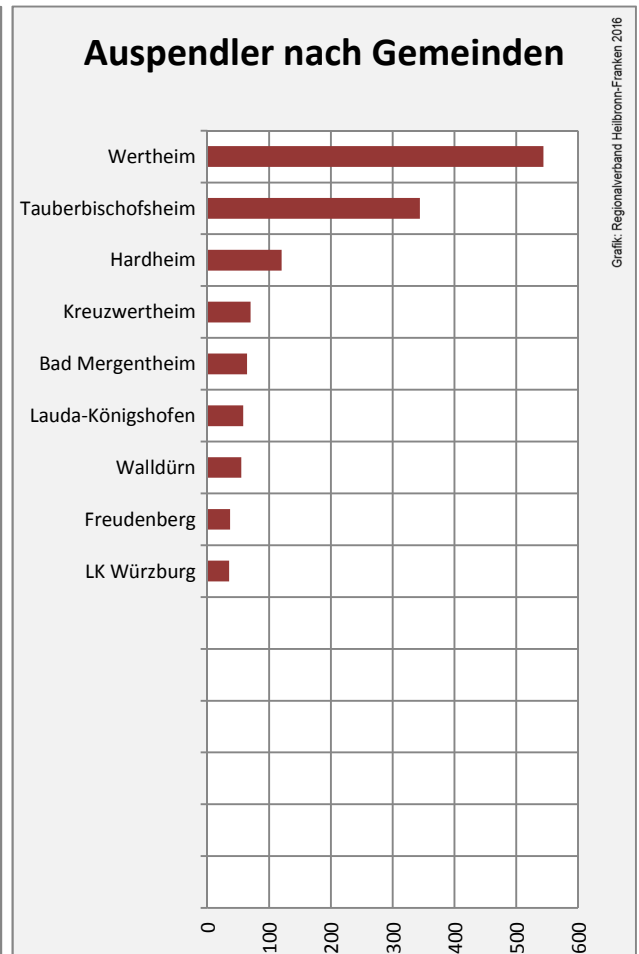

Datengrundlage: Statistik der Bundesagentur für Arbeit

Abbildungen: Regionalverband Heilbronn-Franken (keine Berücksichtigung von Werten unter 30)