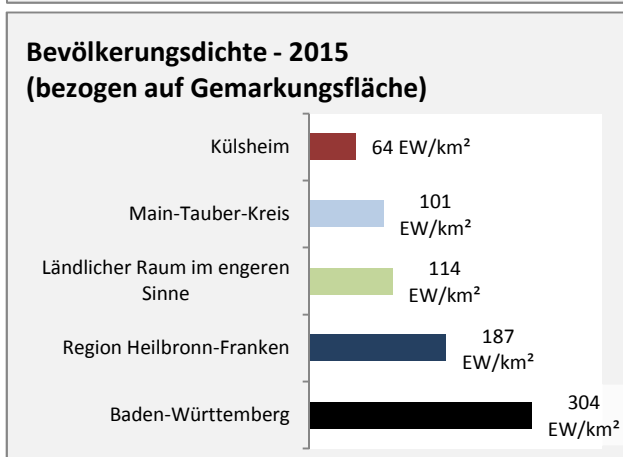

Külsheim - Flächenentwicklung

Datengrundlage: Landesamt für Statistik Baden-Württemberg

Abbildungen und Berechnungen: Regionalverband Heilbronn-Franken