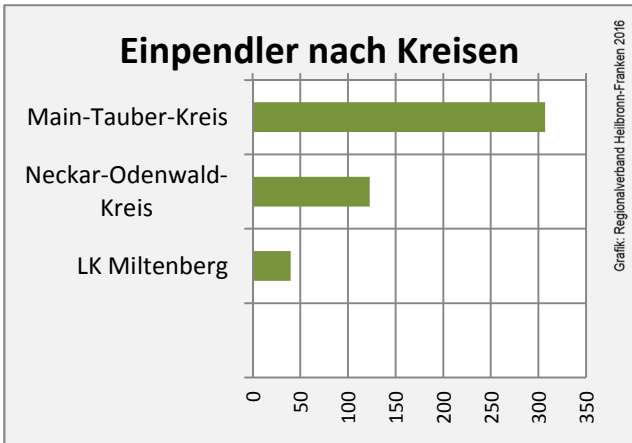

Arbeitslosigkeit in Külsheim

■ unter 25 Jahre ■ über 55 Jahre

Datengrundlage: Statistik der Bundesagentur für Arbeit

Abbildungen und Berechnungen: Regionalverband Heilbronn-Franken

Külshheim - Pendlerverflechtungen 2015

Pendlersaldo: -1111

Datengrundlage: Statistik der Bundesagentur für Arbeit

Abbildungen: Regionalverband Heilbronn-Franken (keine Berücksichtigung von Werten unter 30)

Külsheim - Wohnungsbestand und -entwicklung