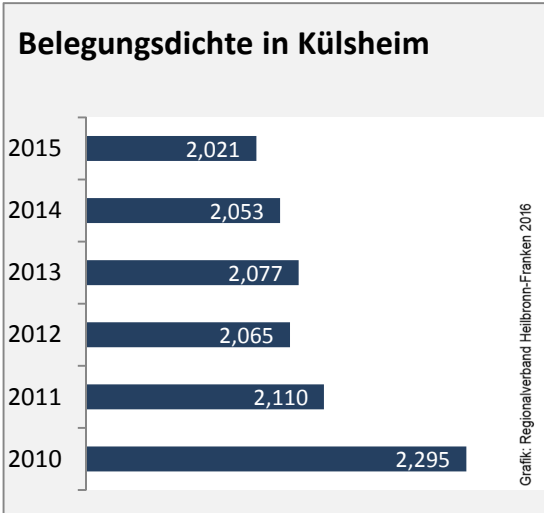

Külsheim - Wohnungsbestand und -entwicklung

Datengrundlage: Statistisches Landesamt Baden-Württemberg (ab 2011: Zensus 2011)

Abbildungen und Berechnungen: Regionalverband Heilbronn-Franken