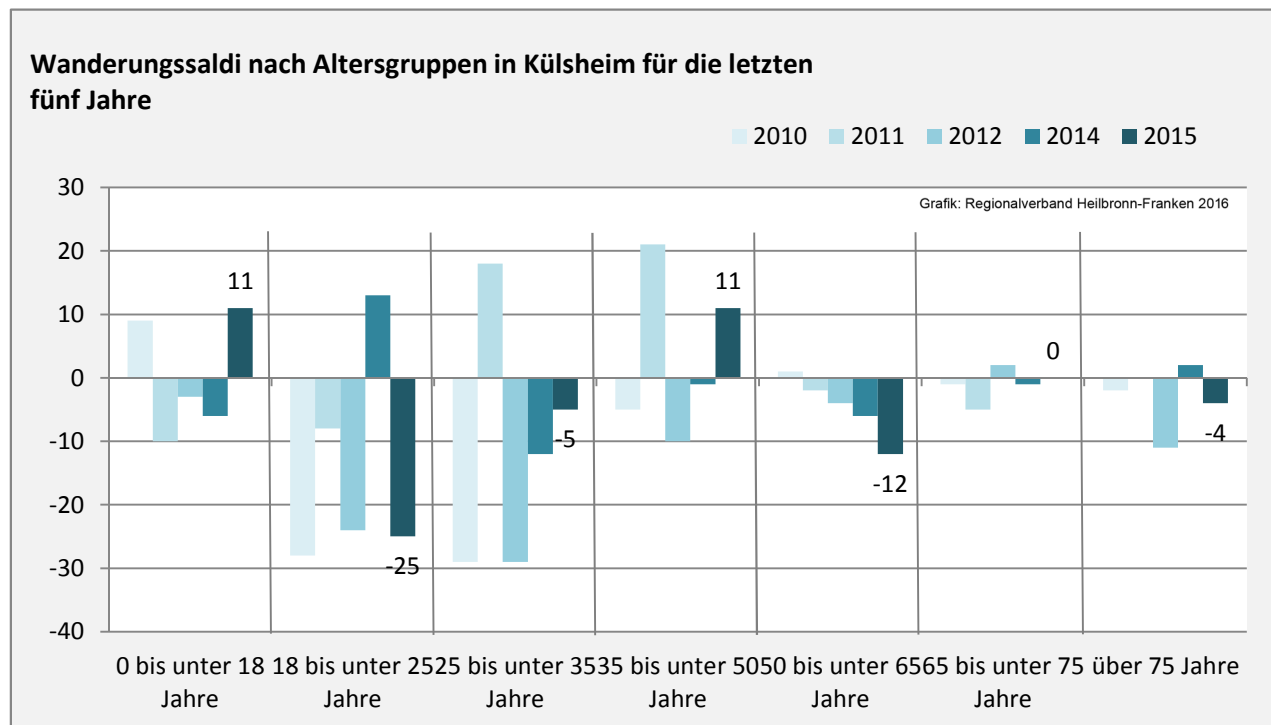

Geburten und Sterbefälle in Külsheim

5-Jahres-Wertung (2011 - 2015): natürliche Bevölkerungsentwicklung pro 1.000 Einwohner

Wanderungssaldi Külsheim

Grafik: Regionalverband Heilbronn-Franken 2016

5-Jahres-Wertung (2011 - 2015): Wanderungsgewinne bzw. -verluste pro 1.000 Einwohner

Datengrundlage: Landesamt für Statistik Baden-Württemberg

Abbildungen und Berechnungen: Regionalverband Heilbronn-Franken

Külsheim - Bevölkerung

Külsheim - Beschäftigung

sozialvers. Beschäftigung (SvB) in Külsheim (2006 bis 2015)