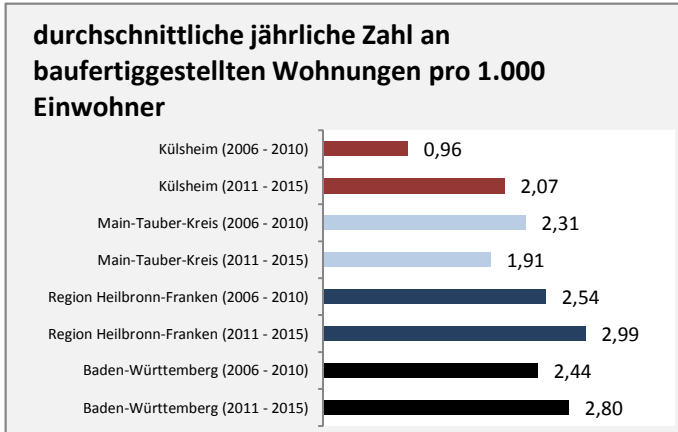

Külsheim - Wohnungsbestand und -entwicklung

Datengrundlage: Statistisches Landesamt Baden-Württemberg (ab 2011: Zensus 2011)

Abbildungen und Berechnungen: Regionalverband Heilbronn-Franken