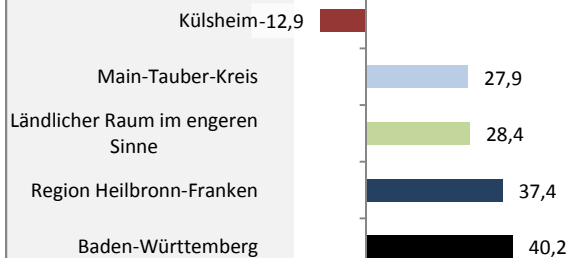

Geburten und Sterbefälle in Külsheim

5-Jahres-Wertung (2011 - 2015): natürliche Bevölkerungsentwicklung pro 1.000 Einwohner

Wanderungssaldi Külsheim

Grafik: Regionalverband Heilbronn-Franken 2016

5-Jahres-Wertung (2011 - 2015): Wanderungsgewinne bzw. -verluste pro 1.000 Einwohner