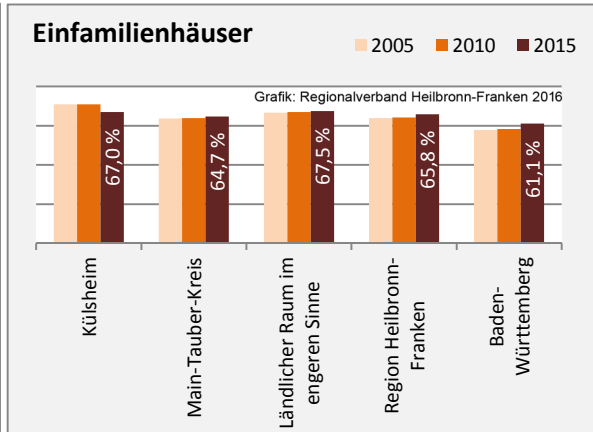

Külsheim - Wohnungsbestand und -entwicklung

Datengrundlage: Statistisches Landesamt Baden-Württemberg (ab 2011: Zensus 2011)

Abbildungen und Berechnungen: Regionalverband Heilbronn-Franken