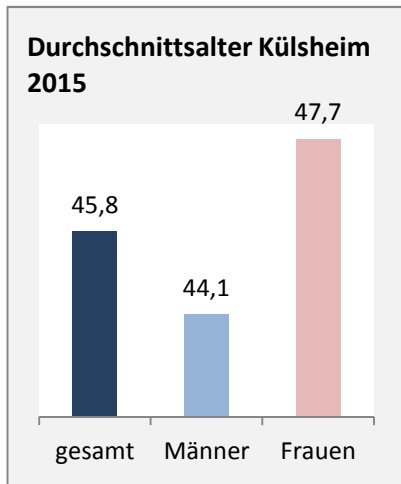

Külsheim - Bevölkerung

Bevölkerungsstand in Külsheim (2006 bis 2015)

Grafik: Regionalverband Heilbronn-Franken 2016

Bevölkerungsentwicklung in Külsheim (seit 2006)

Grafik: Regionalverband Heilbronn-Franken 2016

Geburten und Sterbefälle in Külsheim

5-Jahres-Wertung (2011 - 2015): natürliche Bevölkerungsentwicklung pro 1.000 Einwohner

Wanderungssaldi Külsheim

Grafik: Regionalverband Heilbronn-Franken 2016

5-Jahres-Wertung (2011 - 2015): Wanderungsgewinne bzw. -verluste pro 1.000 Einwohner

Datengrundlage: Landesamt für Statistik Baden-Württemberg

Abbildungen und Berechnungen: Regionalverband Heilbronn-Franken

Külsheim - Bevölkerung

Külsheim - Beschäftigung

sozialvers. Beschäftigung (SvB) in Külsheim (2006 bis 2015)