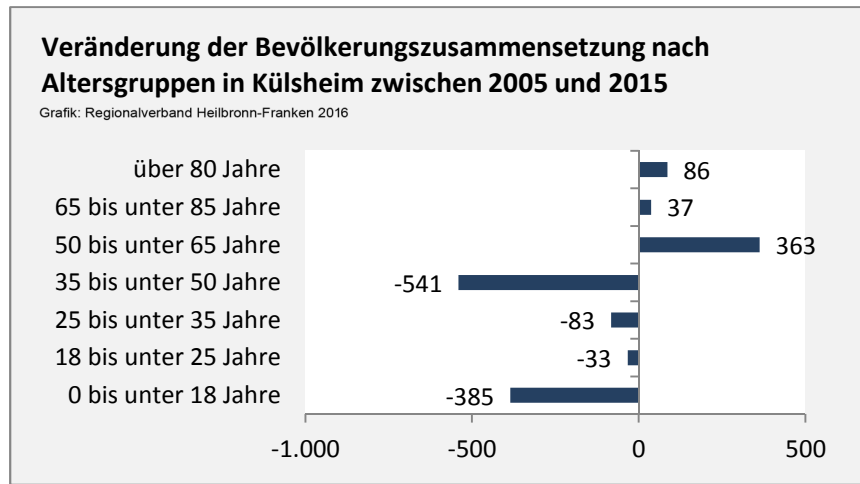

Külsheim - Bevölkerung