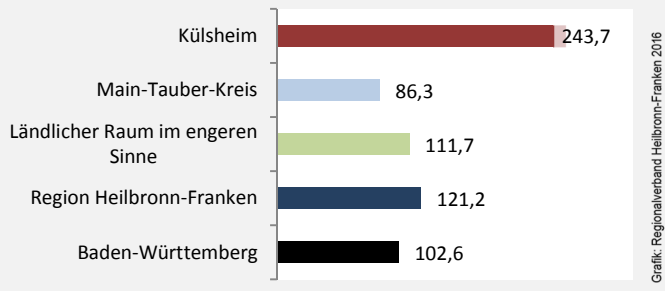

Datengrundlage: Landesamt für Statistik Baden-Württemberg

Abbildungen und Berechnungen: Regionalverband Heilbronn-Franken

Külsheim - Bevölkerung

Külsheim - Beschäftigung

sozialvers. Beschäftigung (SvB) in Külsheim (2006 bis 2015)

prozentuale Entwicklung der SvB in Külsheim (seit 2006)

■ produzierendes Gewerbe ■ Dienstleistungen

5-Jahres-Wertung (2010 bis 2015):

Beschäftigungsgewinne / -verluste pro 1.000 Beschäftigte

Arbeitslosigkeit in Külsheim

Arbeitslosigkeit in Külsheim

■ unter 25 Jahre ■ über 55 Jahre

Datengrundlage: Statistik der Bundesagentur für Arbeit

Abbildungen und Berechnungen: Regionalverband Heilbronn-Franken

Külshheim - Pendlerverflechtungen 2015