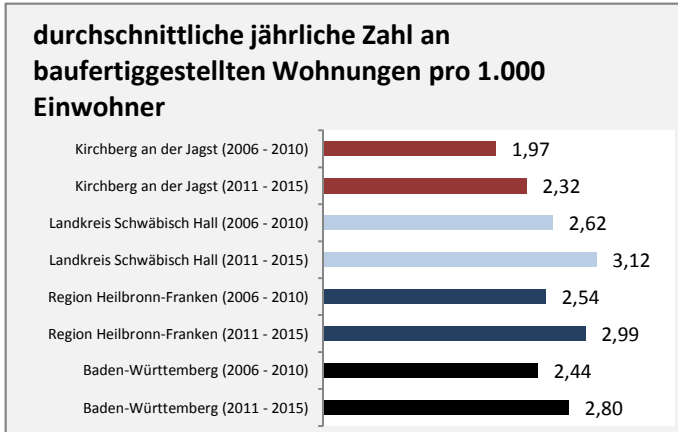

Kirchberg an der Jagst - Wohnungsbestand und -entwicklung

Datengrundlage: Statistisches Landesamt Baden-Württemberg (ab 2011: Zensus 2011)

Abbildungen und Berechnungen: Regionalverband Heilbronn-Franken