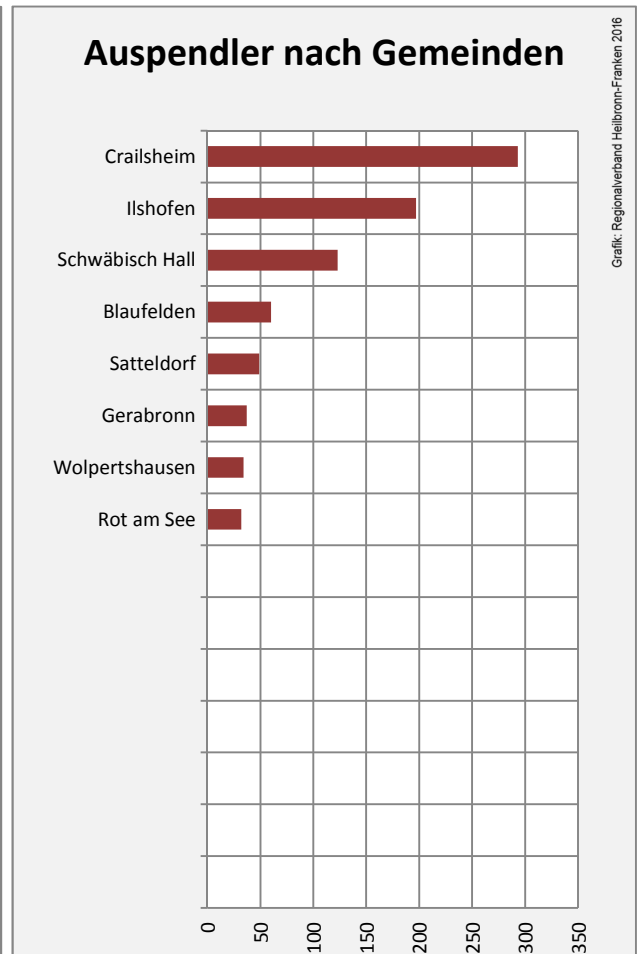

Arbeitslosigkeit in Kirchberg an der Jagst

■ unter 25 Jahre ■ über 55 Jahre

Grafik: Regionalverband Heilbronn-Franken 2016

Datengrundlage: Statistik der Bundesagentur für Arbeit

Abbildungen und Berechnungen: Regionalverband Heilbronn-Franken

Kirchberg an der Jagst - Pendlerverflechtungen 2015

Pendlersaldo: -214

Datengrundlage: Statistik der Bundesagentur für Arbeit

Abbildungen: Regionalverband Heilbronn-Franken (keine Berücksichtigung von Werten unter 30)