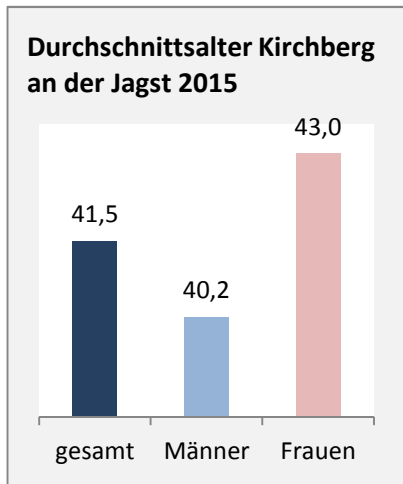

Grafik: Regionalverband Heilbronn-Franken 2016

5-Jahres-Wertung (2011-2015): Wanderungsgewinne bzw. -verluste pro 1.000 Einwohner

Datengrundlage: Landesamt für Statistik Baden-Württemberg

Abbildungen und Berechnungen: Regionalverband Heilbronn-Franken

Kirchberg an der Jagst - Bevölkerung

Kirchberg an der Jagst - Beschäftigung

sozialvers. Beschäftigung (SvB) in Kirchberg an der Jagst (2006 bis 2015)

Grafik: Regionalverband Heilbronn-Franken 2016

prozentuale Entwicklung der SvB in Kirchberg an der Jagst (seit 2006)