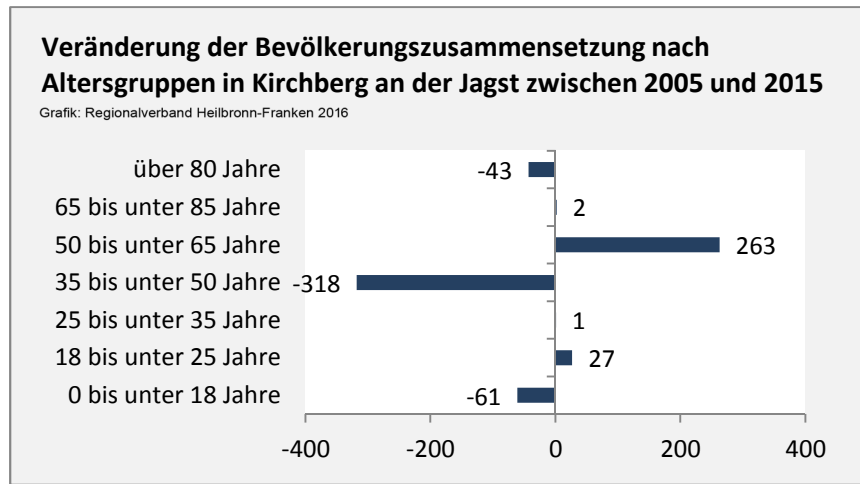

Grafik: Regionalverband Heilbronn-Franken 2016

5-Jahres-Wertung (2011-2015): Wanderungsgewinne bzw. -verluste pro 1.000 Einwohner

Datengrundlage: Landesamt für Statistik Baden-Württemberg

Abbildungen und Berechnungen: Regionalverband Heilbronn-Franken

Kirchberg an der Jagst - Bevölkerung

Kirchberg an der Jagst - Beschäftigung

sozialvers. Beschäftigung (SvB) in Kirchberg an der Jagst (2006 bis 2015)

Grafik: Regionalverband Heilbronn-Franken 2016

prozentuale Entwicklung der SvB in Kirchberg an der Jagst (seit 2006)