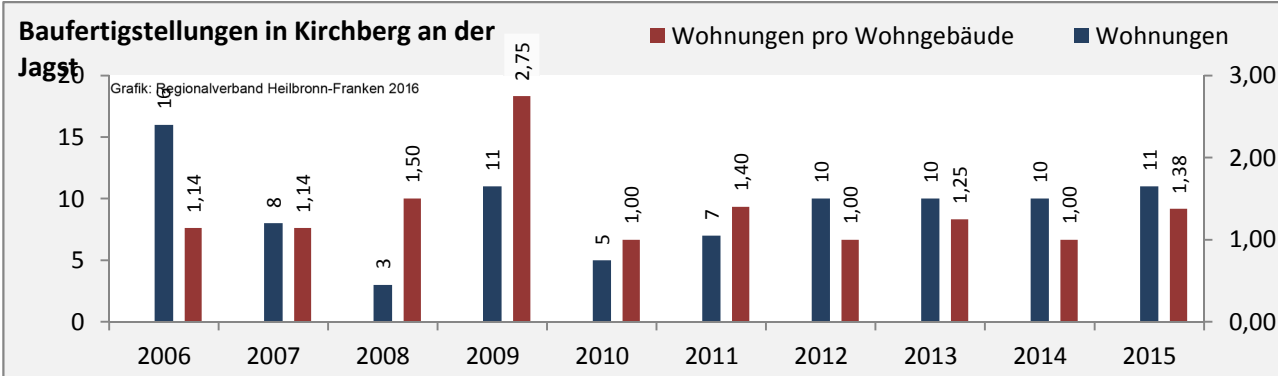

Kirchberg an der Jagst - Wohnungsbestand und -entwicklung

Datengrundlage: Statistisches Landesamt Baden-Württemberg (ab 2011: Zensus 2011)

Abbildungen und Berechnungen: Regionalverband Heilbronn-Franken