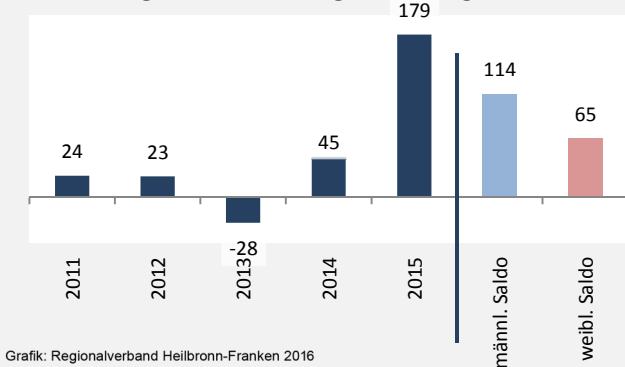

Grafik: Regionalverband Heilbronn-Franken 2016

Geburten und Sterbefälle in Kirchberg an der Jagst

5-Jahres-Wertung (2011-2015): natürliche Bevölkerungsentwicklung pro 1.000 Einwohner

Wanderungssaldi Kirchberg an der Jagst