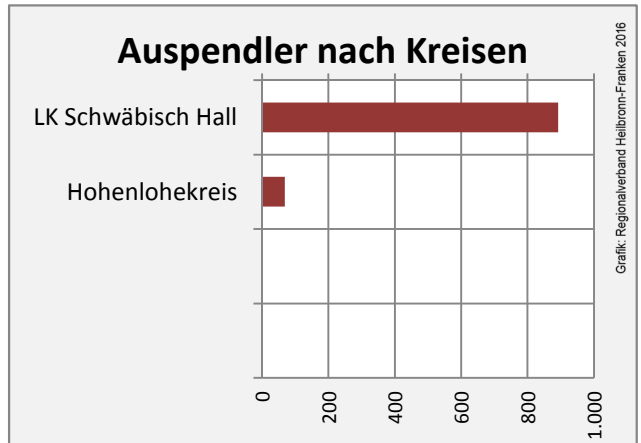

Arbeitslosigkeit in Kirchberg an der Jagst

■ unter 25 Jahre ■ über 55 Jahre

Grafik: Regionalverband Heilbronn-Franken 2016

Datengrundlage: Statistik der Bundesagentur für Arbeit

Abbildungen und Berechnungen: Regionalverband Heilbronn-Franken

Kirchberg an der Jagst - Pendlerverflechtungen 2015

Pendlersaldo: -214

Datengrundlage: Statistik der Bundesagentur für Arbeit

Abbildungen: Regionalverband Heilbronn-Franken (keine Berücksichtigung von Werten unter 30)