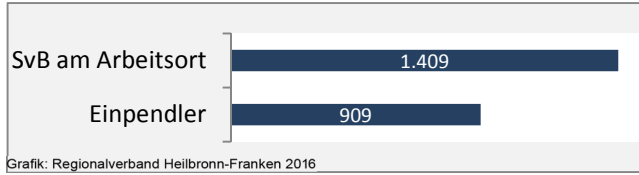

Kirchberg an der Jagst - Pendlerverflechtungen 2015

Pendlersaldo: -214