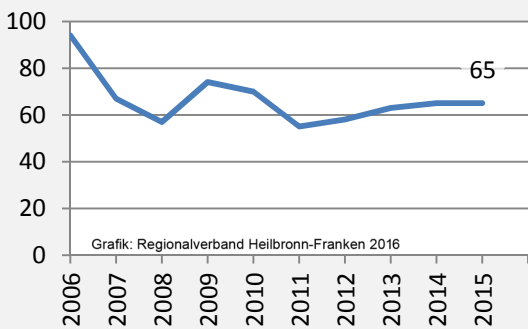

Grafik: Regionalverband Heilbronn-Franken 2016

■ produzierendes Gewerbe ■ Dienstleistungen

5-Jahres-Wertung (2010 bis 2015):

Beschäftigungsgewinne / -verluste pro 1.000 Beschäftigte

Arbeitslosigkeit in Kirchberg an der Jagst