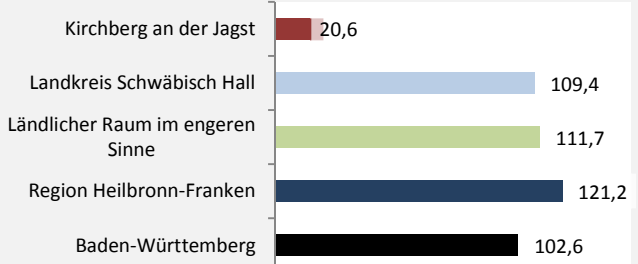

Grafik: Regionalverband Heilbronn-Franken 2016

■ produzierendes Gewerbe ■ Dienstleistungen

5-Jahres-Wertung (2010 bis 2015):

Beschäftigungsgewinne / -verluste pro 1.000 Beschäftigte

Arbeitslosigkeit in Kirchberg an der Jagst