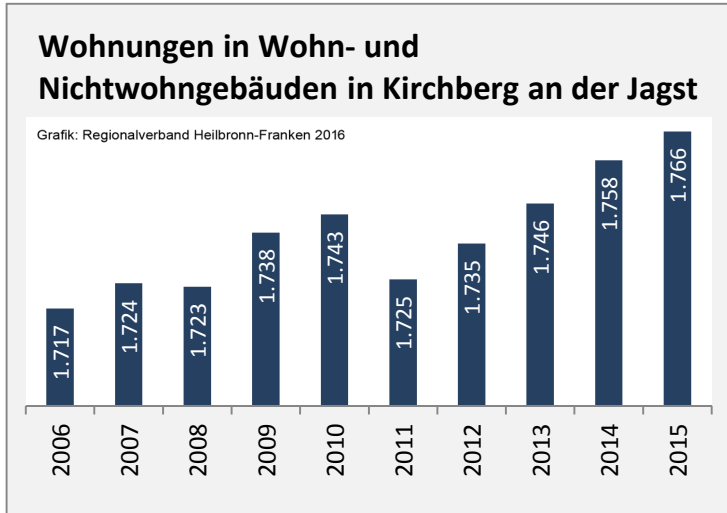

Kirchberg an der Jagst - Wohnungsbestand und -entwicklung

Datengrundlage: Statistisches Landesamt Baden-Württemberg (ab 2011: Zensus 2011)

Abbildungen und Berechnungen: Regionalverband Heilbronn-Franken