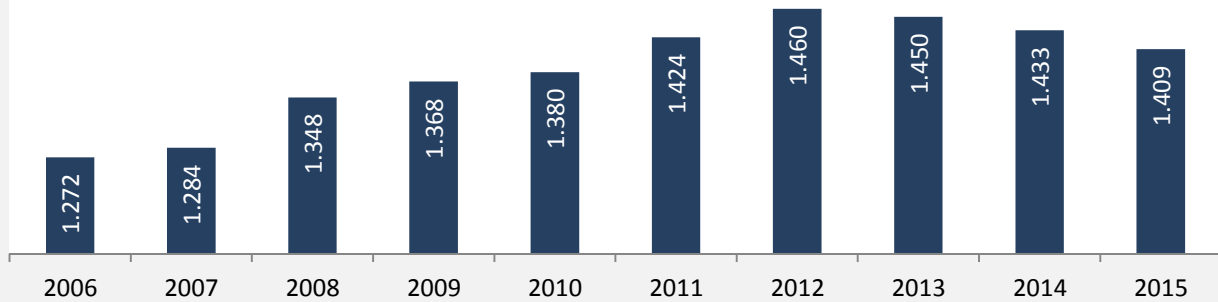

Grafik: Regionalverband Heilbronn-Franken 2016

5-Jahres-Wertung (2011-2015): Wanderungsgewinne bzw. -verluste pro 1.000 Einwohner

Datengrundlage: Landesamt für Statistik Baden-Württemberg

Abbildungen und Berechnungen: Regionalverband Heilbronn-Franken

Kirchberg an der Jagst - Bevölkerung

Kirchberg an der Jagst - Beschäftigung

sozialvers. Beschäftigung (SvB) in Kirchberg an der Jagst (2006 bis 2015)

Grafik: Regionalverband Heilbronn-Franken 2016

prozentuale Entwicklung der SvB in Kirchberg an der Jagst (seit 2006)