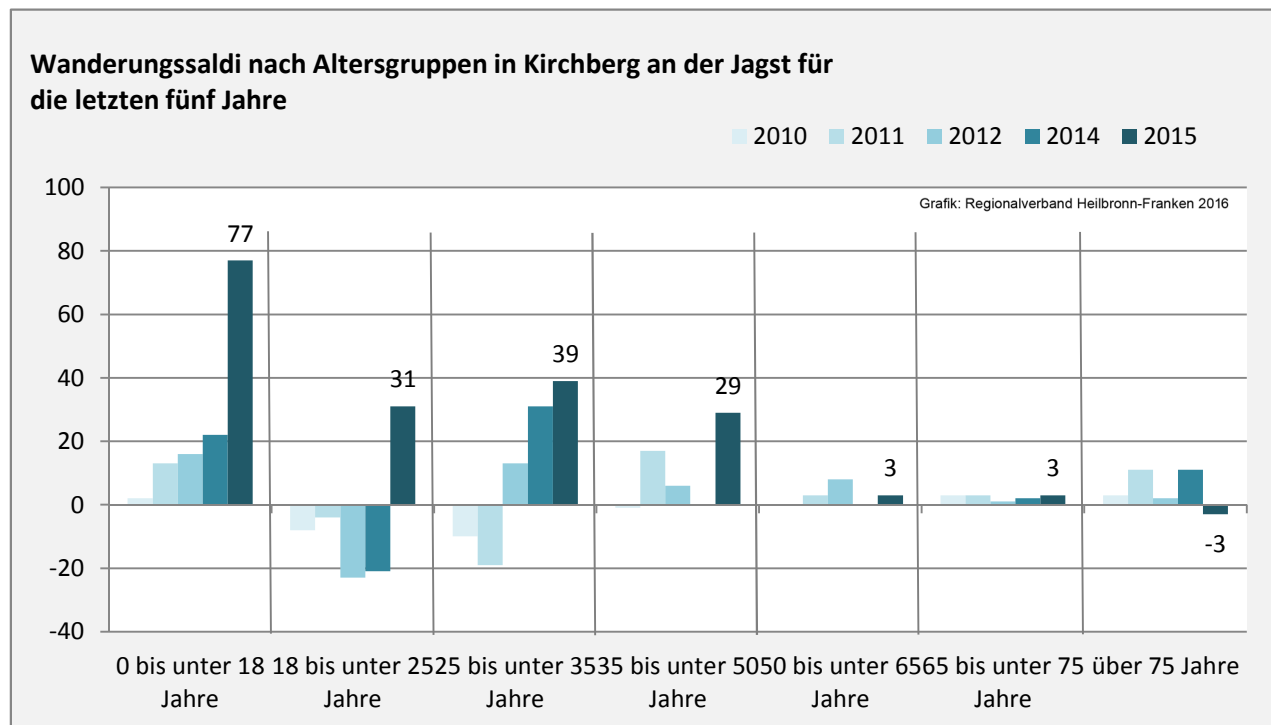

Grafik: Regionalverband Heilbronn-Franken 2016

5-Jahres-Wertung (2011-2015): Wanderungsgewinne bzw. -verluste pro 1.000 Einwohner

Datengrundlage: Landesamt für Statistik Baden-Württemberg

Abbildungen und Berechnungen: Regionalverband Heilbronn-Franken

Kirchberg an der Jagst - Bevölkerung

Kirchberg an der Jagst - Beschäftigung

sozialvers. Beschäftigung (SvB) in Kirchberg an der Jagst (2006 bis 2015)

Grafik: Regionalverband Heilbronn-Franken 2016

prozentuale Entwicklung der SvB in Kirchberg an der Jagst (seit 2006)