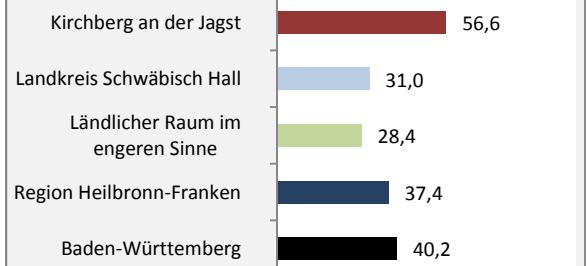

5-Jahres-Wertung (2011-2015): Wanderungsgewinne bzw. -verluste pro 1.000 Einwohner

Datengrundlage: Landesamt für Statistik Baden-Württemberg

Abbildungen und Berechnungen: Regionalverband Heilbronn-Franken