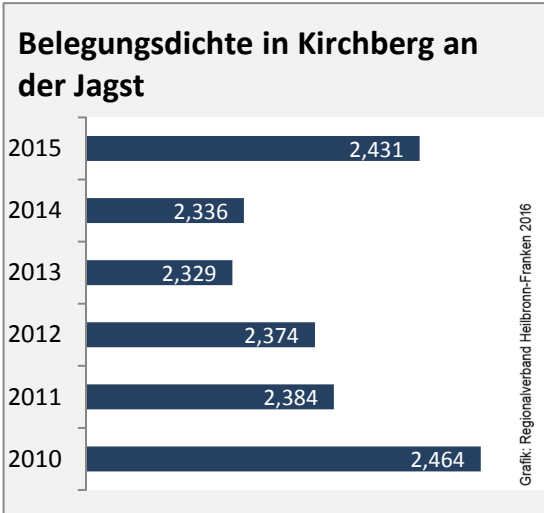

Kirchberg an der Jagst - Wohnungsbestand und -entwicklung

Datengrundlage: Statistisches Landesamt Baden-Württemberg (ab 2011: Zensus 2011)

Abbildungen und Berechnungen: Regionalverband Heilbronn-Franken