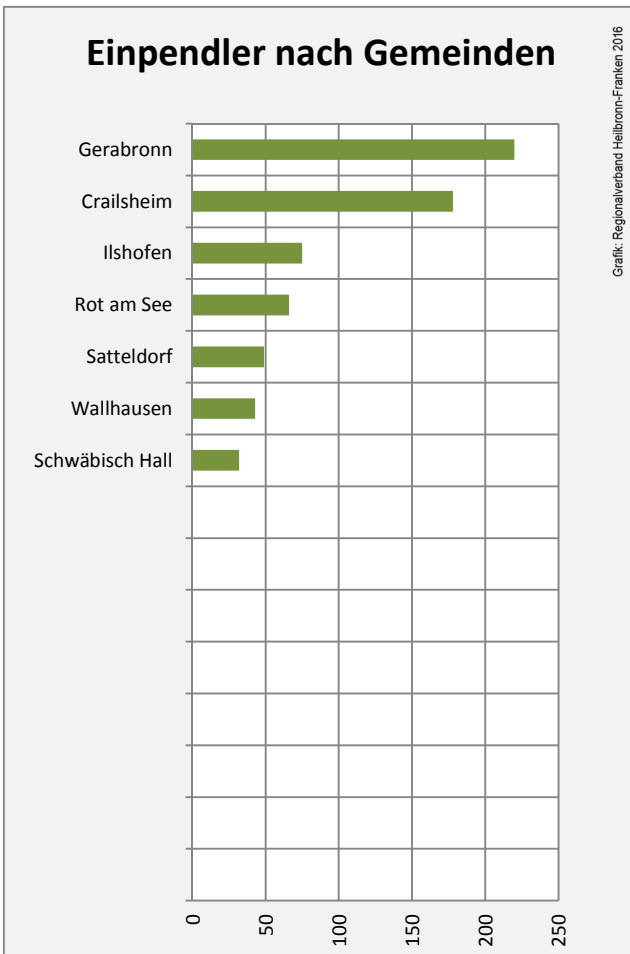

Arbeitslosigkeit in Kirchberg an der Jagst

■ unter 25 Jahre ■ über 55 Jahre

Grafik: Regionalverband Heilbronn-Franken 2016

Datengrundlage: Statistik der Bundesagentur für Arbeit

Abbildungen und Berechnungen: Regionalverband Heilbronn-Franken

Kirchberg an der Jagst - Pendlerverflechtungen 2015

Pendlersaldo: -214

Datengrundlage: Statistik der Bundesagentur für Arbeit

Abbildungen: Regionalverband Heilbronn-Franken (keine Berücksichtigung von Werten unter 30)