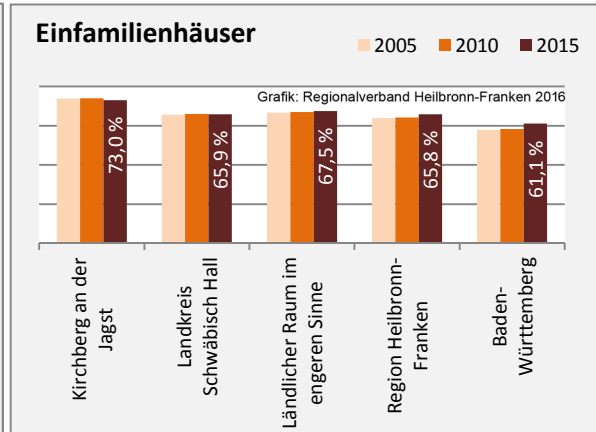

Kirchberg an der Jagst - Wohnungsbestand und -entwicklung

Datengrundlage: Statistisches Landesamt Baden-Württemberg (ab 2011: Zensus 2011)

Abbildungen und Berechnungen: Regionalverband Heilbronn-Franken