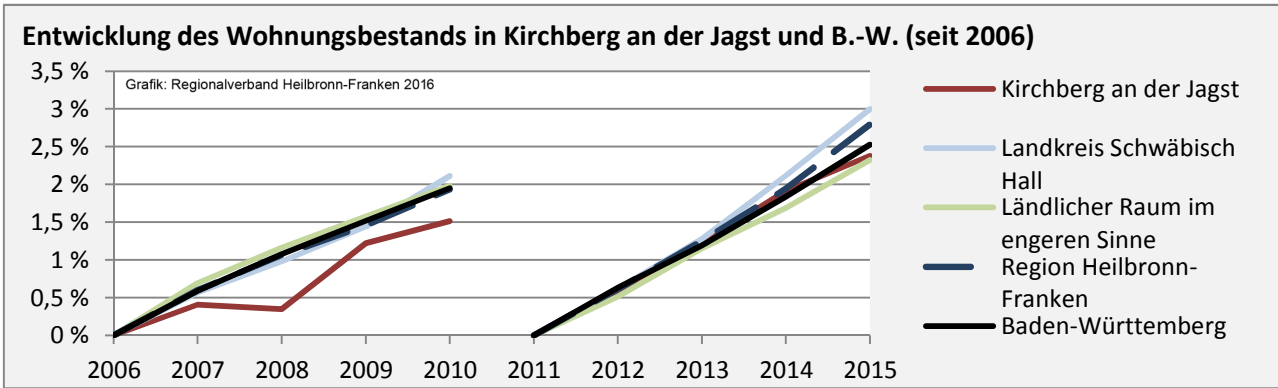

Kirchberg an der Jagst - Wohnungsbestand und -entwicklung

Datengrundlage: Statistisches Landesamt Baden-Württemberg (ab 2011: Zensus 2011)

Abbildungen und Berechnungen: Regionalverband Heilbronn-Franken