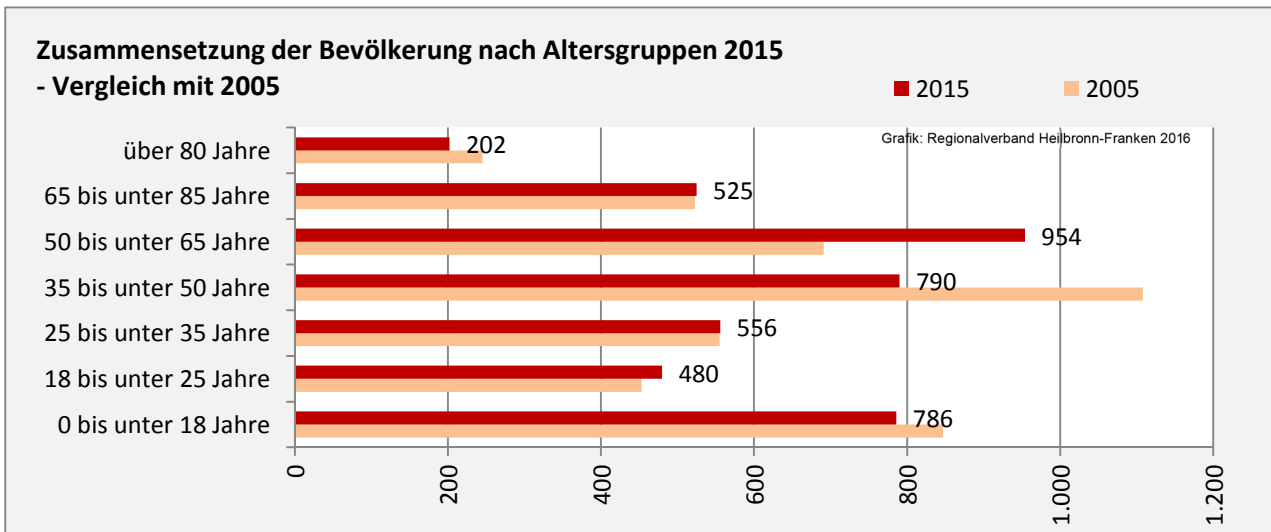

Grafik: Regionalverband Heilbronn-Franken 2016

5-Jahres-Wertung (2011-2015): Wanderungsgewinne bzw. -verluste pro 1.000 Einwohner

Datengrundlage: Landesamt für Statistik Baden-Württemberg

Abbildungen und Berechnungen: Regionalverband Heilbronn-Franken

Kirchberg an der Jagst - Bevölkerung

Kirchberg an der Jagst - Beschäftigung

sozialvers. Beschäftigung (SvB) in Kirchberg an der Jagst (2006 bis 2015)

Grafik: Regionalverband Heilbronn-Franken 2016

prozentuale Entwicklung der SvB in Kirchberg an der Jagst (seit 2006)