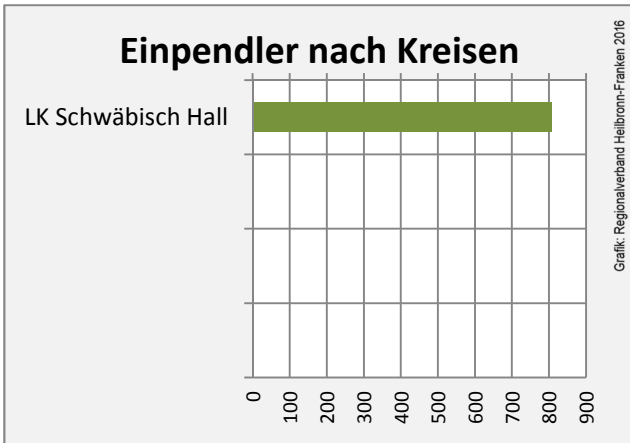

Datengrundlage: Statistik der Bundesagentur für Arbeit

Abbildungen: Regionalverband Heilbronn-Franken (keine Berücksichtigung von Werten unter 30)