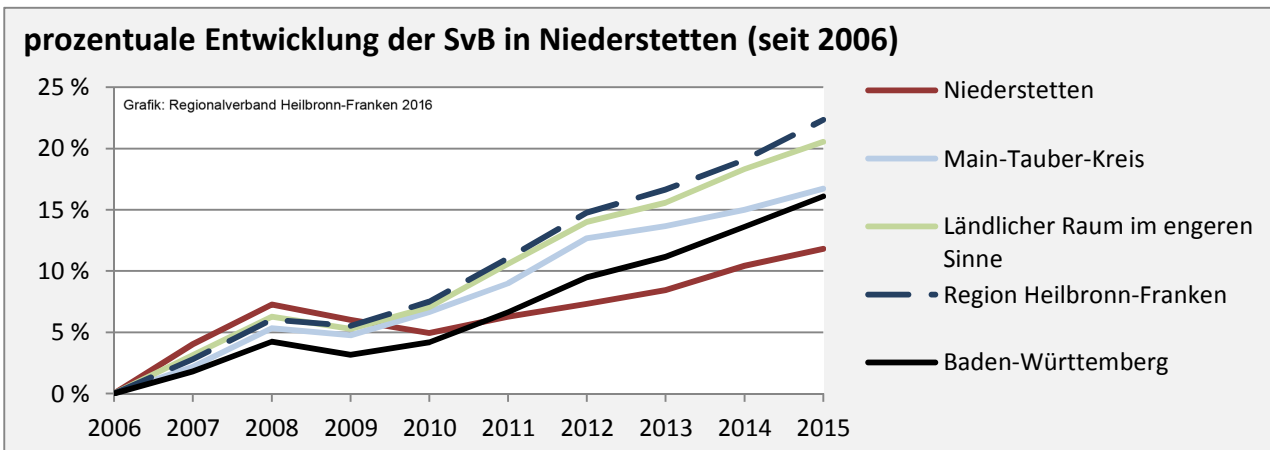

Niederstetten - Beschäftigung

Datengrundlage: Statistik der Bundesagentur für Arbeit

Abbildungen und Berechnungen: Regionalverband Heilbronn-Franken