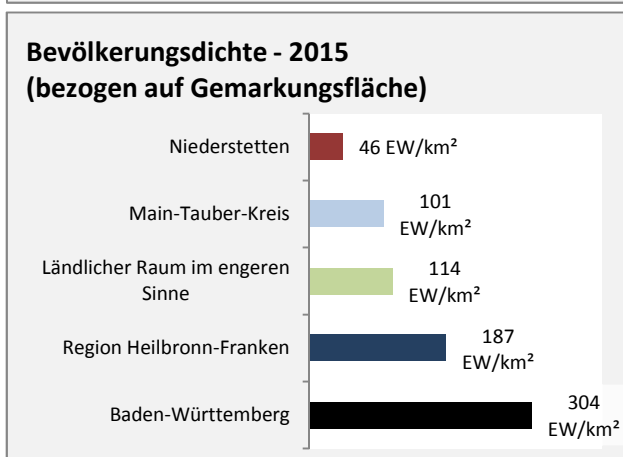

Niederstetten - Flächenentwicklung

Datengrundlage: Landesamt für Statistik Baden-Württemberg

Abbildungen und Berechnungen: Regionalverband Heilbronn-Franken