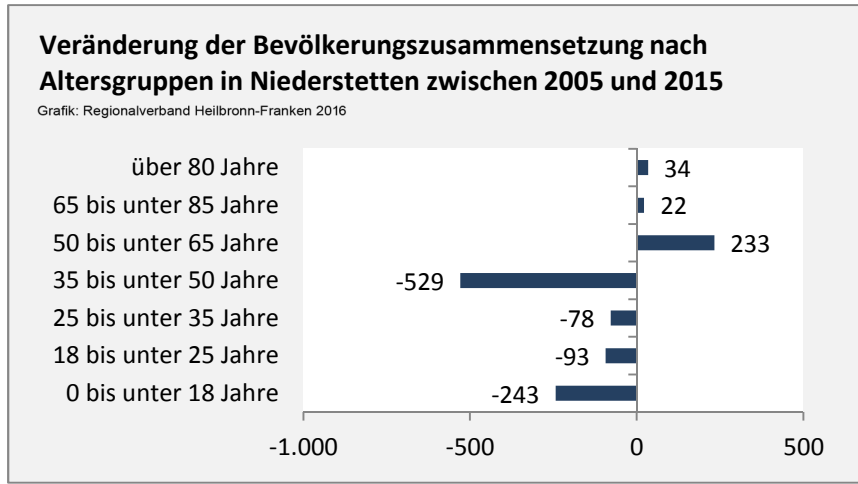

Niederstetten - Bevölkerung