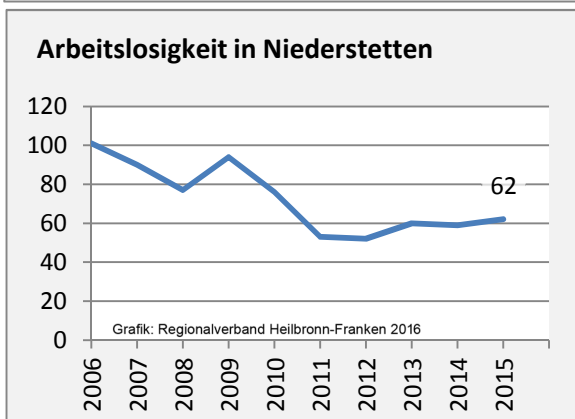

Niederstetten - Beschäftigung

Datengrundlage: Statistik der Bundesagentur für Arbeit

Abbildungen und Berechnungen: Regionalverband Heilbronn-Franken