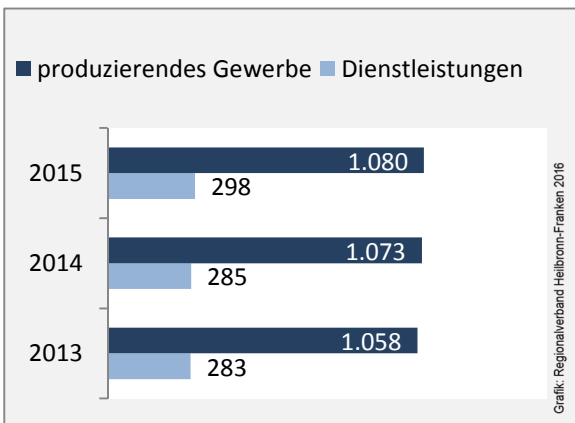

Niederstetten - Beschäftigung

Datengrundlage: Statistik der Bundesagentur für Arbeit

Abbildungen und Berechnungen: Regionalverband Heilbronn-Franken