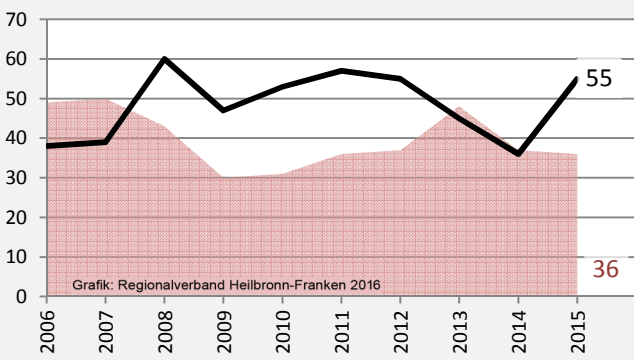

Niederstetten - Bevölkerung

Bevölkerungsstand in Niederstetten (2006 bis 2015)

Grafik: Regionalverband Heilbronn-Franken 2016

Bevölkerungsentwicklung in Niederstetten (seit 2006)

Grafik: Regionalverband Heilbronn-Franken 2016

Geburten und Sterbefälle in Niederstetten

5-Jahres-Wertung (2011 - 2015): natürliche Bevölkerungsentwicklung pro 1.000 Einwohner

Wanderungssaldi Niederstetten

Grafik: Regionalverband Heilbronn-Franken 2016