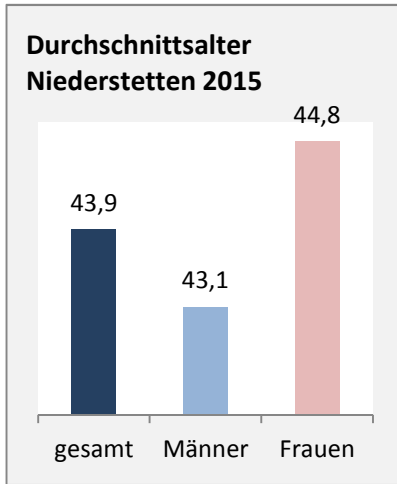

Niederstetten - Bevölkerung