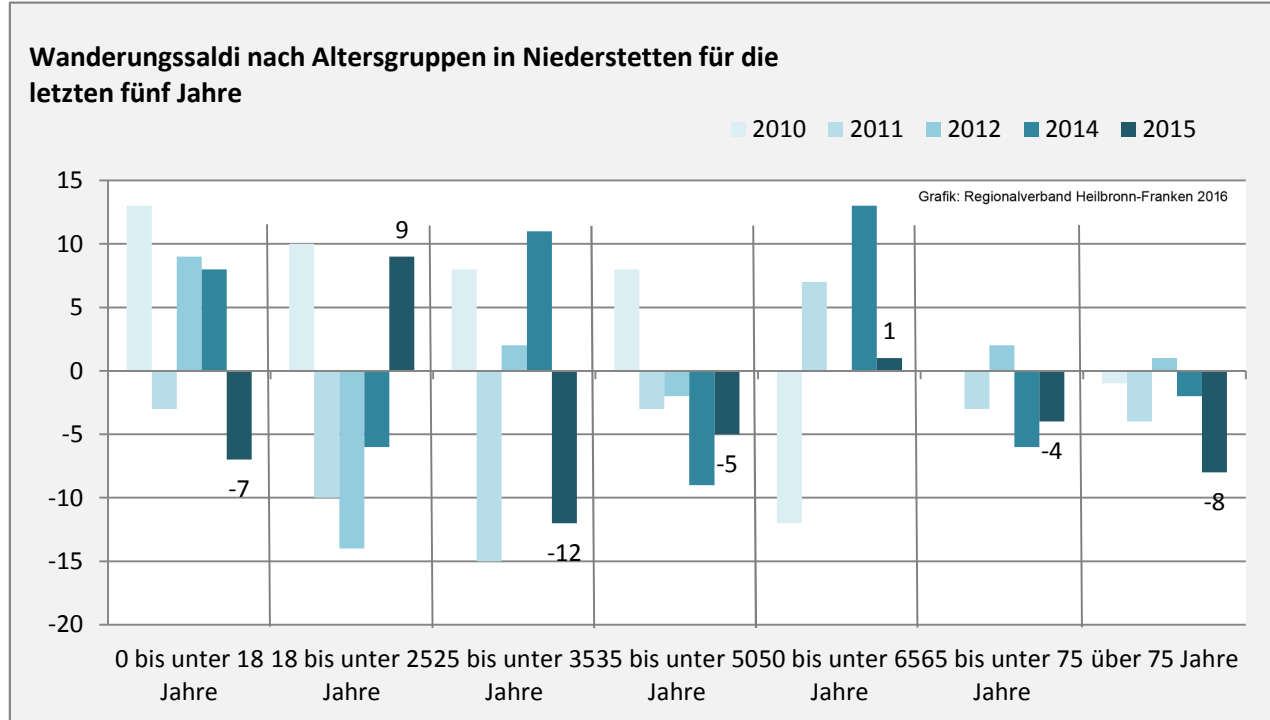

Niederstetten - Bevölkerung