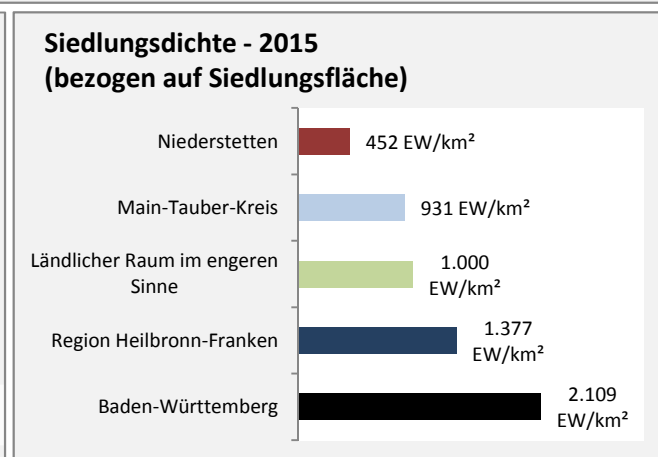

Niederstetten - Flächenentwicklung

Datengrundlage: Landesamt für Statistik Baden-Württemberg

Abbildungen und Berechnungen: Regionalverband Heilbronn-Franken