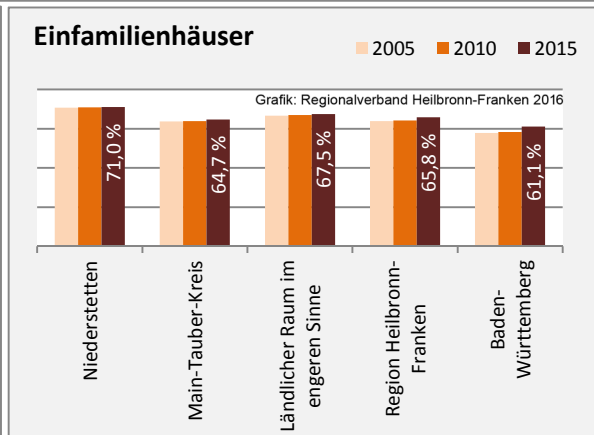

5-Jahres-Wertung (2011 - 2015): Wanderungsgewinne bzw. -verluste pro 1.000 Einwohner

Datengrundlage: Landesamt für Statistik Baden-Württemberg

Abbildungen und Berechnungen: Regionalverband Heilbronn-Franken

Niederstetten - Bevölkerung

Niederstetten - Beschäftigung

Datengrundlage: Statistik der Bundesagentur für Arbeit

Abbildungen und Berechnungen: Regionalverband Heilbronn-Franken

Niederstetten - Pendlerverflechtungen 2015

Pendlersaldo: -214

Datengrundlage: Statistik der Bundesagentur für Arbeit

Abbildungen: Regionalverband Heilbronn-Franken (keine Berücksichtigung von Werten unter 30)

Niederstetten - Wohnungsbestand und -entwicklung