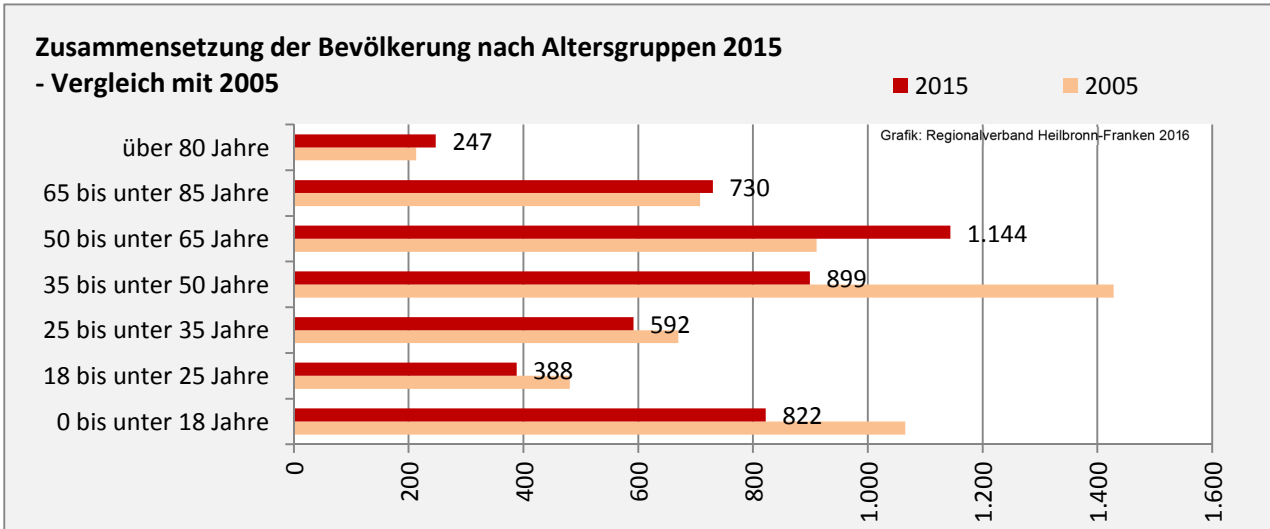

Niederstetten - Bevölkerung