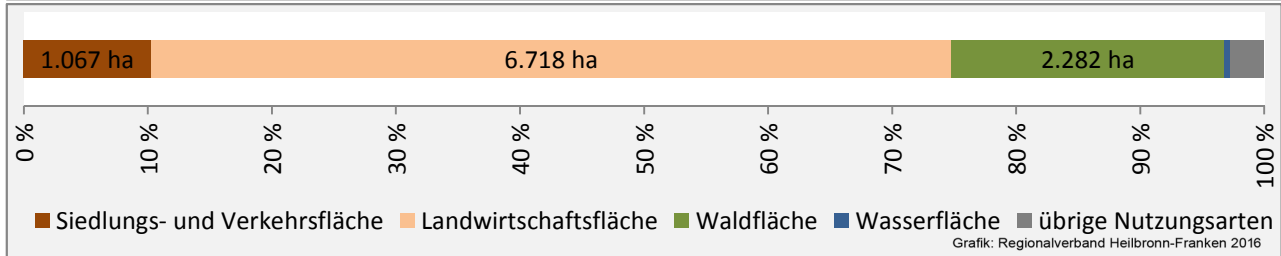

Niederstetten - Flächenentwicklung

Datengrundlage: Landesamt für Statistik Baden-Württemberg

Abbildungen und Berechnungen: Regionalverband Heilbronn-Franken