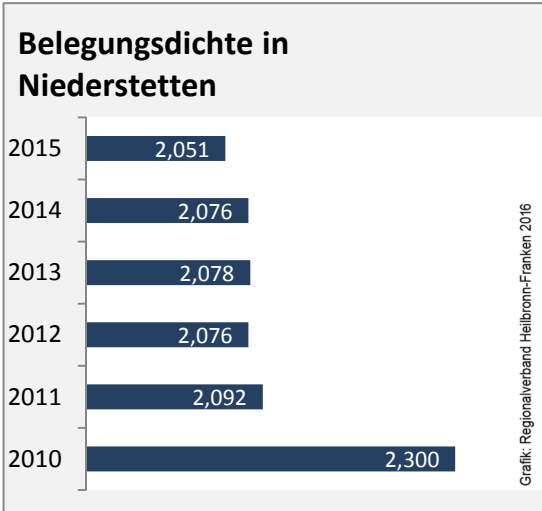

Niederstetten - Bevölkerung

Niederstetten - Beschäftigung

Datengrundlage: Statistik der Bundesagentur für Arbeit

Abbildungen und Berechnungen: Regionalverband Heilbronn-Franken

Niederstetten - Pendlerverflechtungen 2015

Pendlersaldo: -214

Datengrundlage: Statistik der Bundesagentur für Arbeit

Abbildungen: Regionalverband Heilbronn-Franken (keine Berücksichtigung von Werten unter 30)

Niederstetten - Wohnungsbestand und -entwicklung