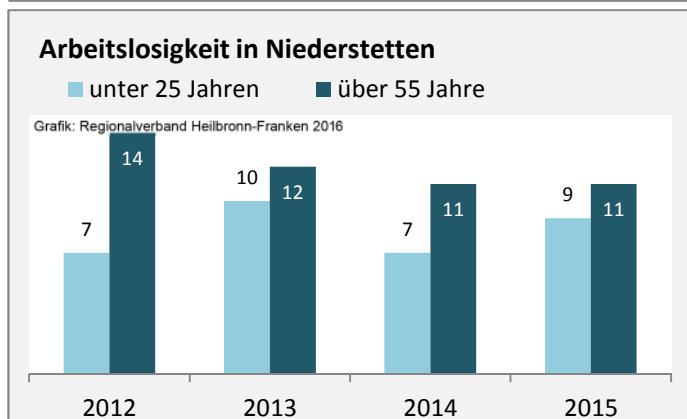

Niederstetten - Beschäftigung

Datengrundlage: Statistik der Bundesagentur für Arbeit

Abbildungen und Berechnungen: Regionalverband Heilbronn-Franken