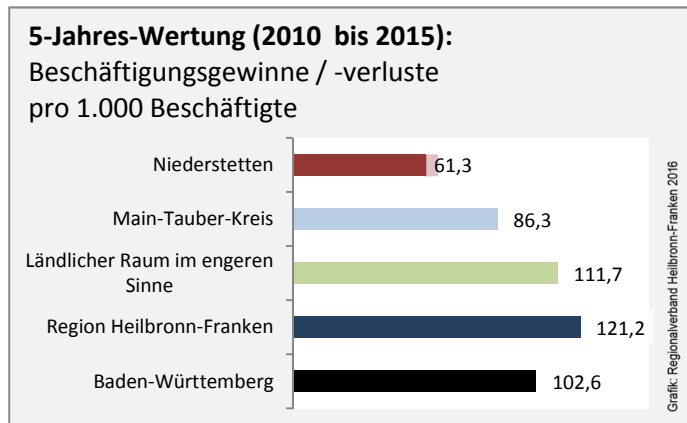

Niederstetten - Beschäftigung

Datengrundlage: Statistik der Bundesagentur für Arbeit

Abbildungen und Berechnungen: Regionalverband Heilbronn-Franken