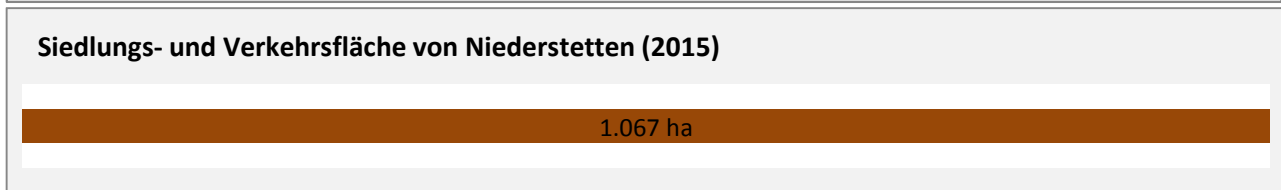

Niederstetten - Flächenentwicklung

Datengrundlage: Landesamt für Statistik Baden-Württemberg

Abbildungen und Berechnungen: Regionalverband Heilbronn-Franken