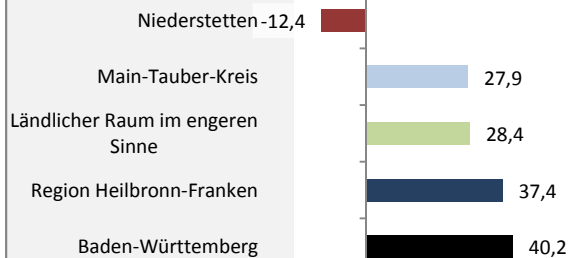

5-Jahres-Wertung (2011 - 2015): Wanderungsgewinne bzw. -verluste pro 1.000 Einwohner

Datengrundlage: Landesamt für Statistik Baden-Württemberg

Abbildungen und Berechnungen: Regionalverband Heilbronn-Franken