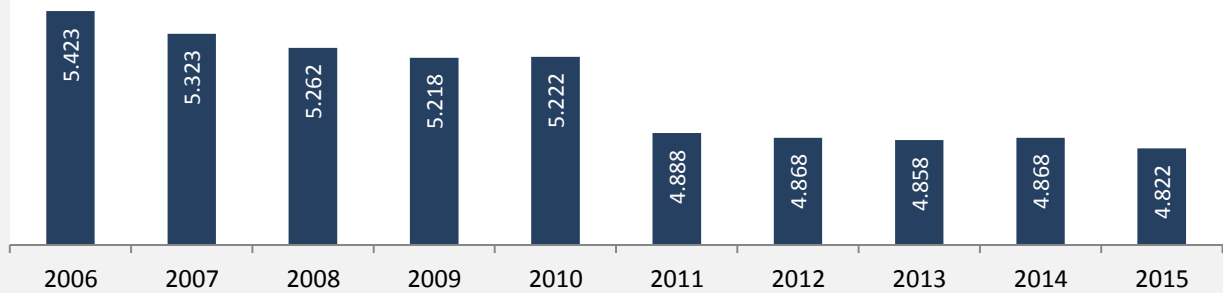

Niederstetten - Bevölkerung

Bevölkerungsstand in Niederstetten (2006 bis 2015)

Grafik: Regionalverband Heilbronn-Franken 2016

Bevölkerungsentwicklung in Niederstetten (seit 2006)

Grafik: Regionalverband Heilbronn-Franken 2016

Geburten und Sterbefälle in Niederstetten

5-Jahres-Wertung (2011 - 2015): natürliche Bevölkerungsentwicklung pro 1.000 Einwohner

Wanderungssaldi Niederstetten

Grafik: Regionalverband Heilbronn-Franken 2016