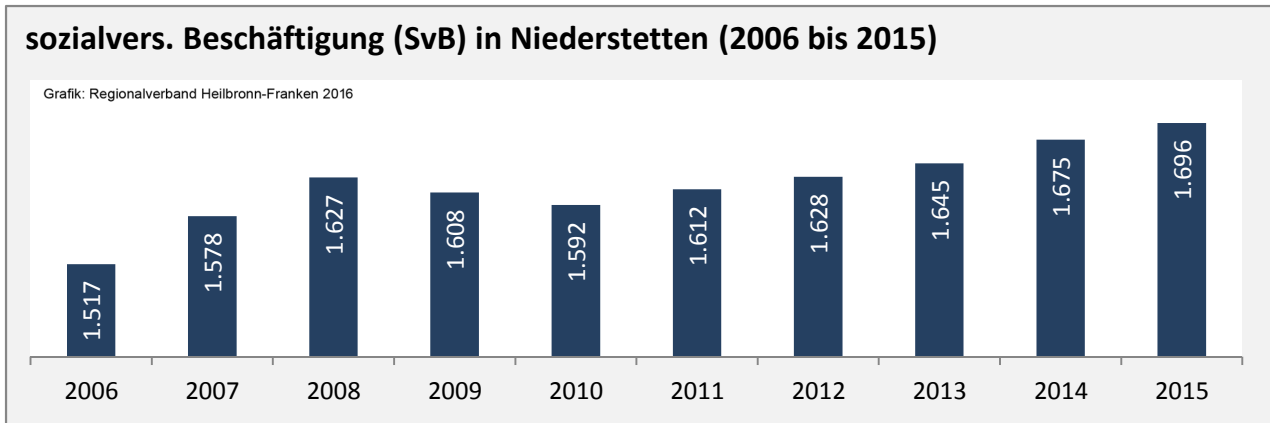

Niederstetten - Beschäftigung

Datengrundlage: Statistik der Bundesagentur für Arbeit

Abbildungen und Berechnungen: Regionalverband Heilbronn-Franken