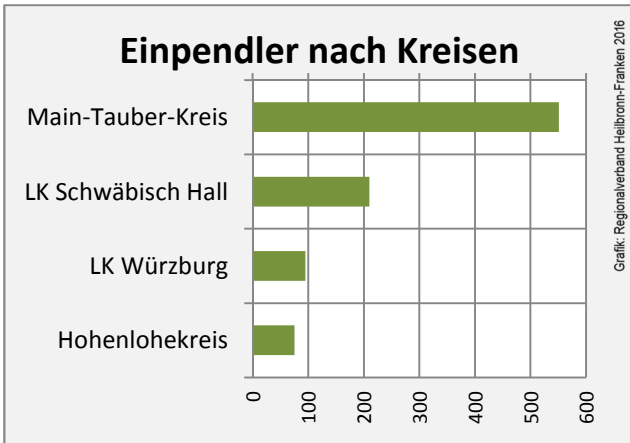

Niederstetten - Bevölkerung

Niederstetten - Beschäftigung

Datengrundlage: Statistik der Bundesagentur für Arbeit

Abbildungen und Berechnungen: Regionalverband Heilbronn-Franken

Niederstetten - Pendlerverflechtungen 2015

Pendlersaldo: -214

Datengrundlage: Statistik der Bundesagentur für Arbeit

Abbildungen: Regionalverband Heilbronn-Franken (keine Berücksichtigung von Werten unter 30)

Niederstetten - Wohnungsbestand und -entwicklung