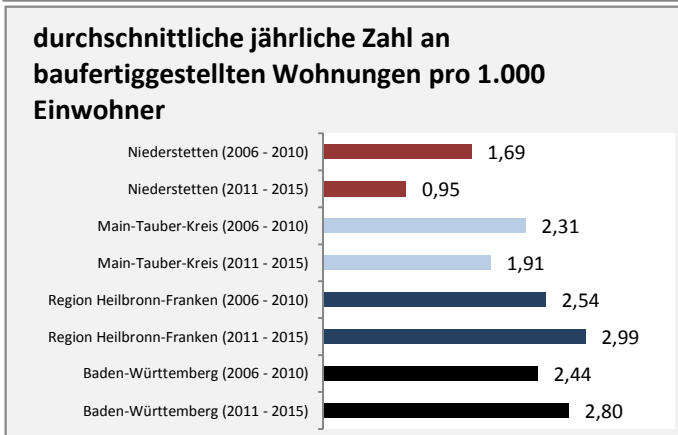

Niederstetten - Wohnungsbestand und -entwicklung

Datengrundlage: Statistisches Landesamt Baden-Württemberg (ab 2011: Zensus 2011)

Abbildungen und Berechnungen: Regionalverband Heilbronn-Franken