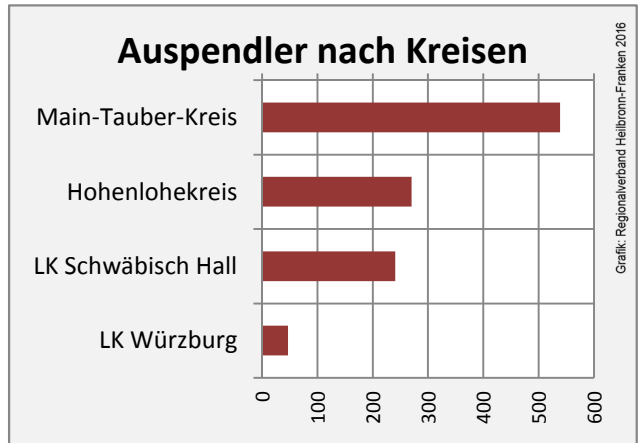

Niederstetten - Bevölkerung

Niederstetten - Beschäftigung

Datengrundlage: Statistik der Bundesagentur für Arbeit

Abbildungen und Berechnungen: Regionalverband Heilbronn-Franken

Niederstetten - Pendlerverflechtungen 2015

Pendlersaldo: -214

Datengrundlage: Statistik der Bundesagentur für Arbeit

Abbildungen: Regionalverband Heilbronn-Franken (keine Berücksichtigung von Werten unter 30)

Niederstetten - Wohnungsbestand und -entwicklung