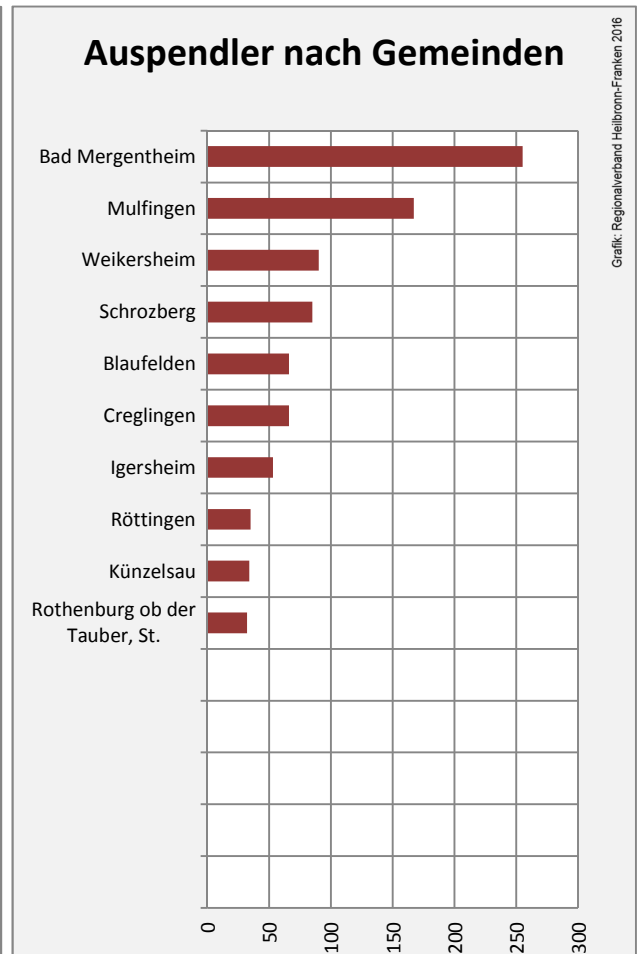

5-Jahres-Wertung (2011 - 2015): Wanderungsgewinne bzw. -verluste pro 1.000 Einwohner

Datengrundlage: Landesamt für Statistik Baden-Württemberg

Abbildungen und Berechnungen: Regionalverband Heilbronn-Franken

Niederstetten - Bevölkerung

Niederstetten - Beschäftigung

Datengrundlage: Statistik der Bundesagentur für Arbeit

Abbildungen und Berechnungen: Regionalverband Heilbronn-Franken

Niederstetten - Pendlerverflechtungen 2015

Pendlersaldo: -214

Datengrundlage: Statistik der Bundesagentur für Arbeit

Abbildungen: Regionalverband Heilbronn-Franken (keine Berücksichtigung von Werten unter 30)

Niederstetten - Wohnungsbestand und -entwicklung