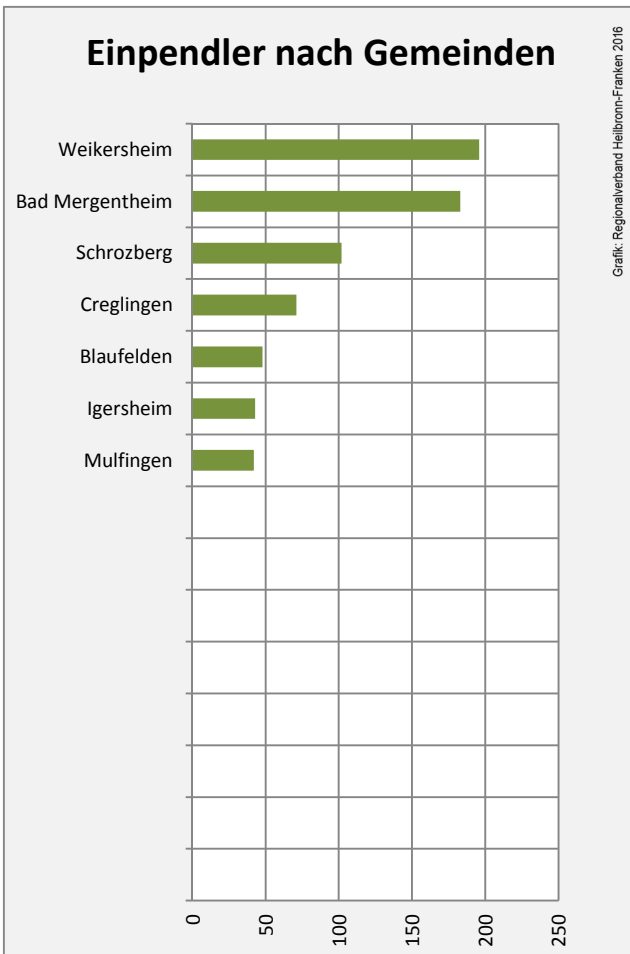

5-Jahres-Wertung (2011 - 2015): Wanderungsgewinne bzw. -verluste pro 1.000 Einwohner

Datengrundlage: Landesamt für Statistik Baden-Württemberg

Abbildungen und Berechnungen: Regionalverband Heilbronn-Franken

Niederstetten - Bevölkerung

Niederstetten - Beschäftigung

Datengrundlage: Statistik der Bundesagentur für Arbeit

Abbildungen und Berechnungen: Regionalverband Heilbronn-Franken

Niederstetten - Pendlerverflechtungen 2015

Pendlersaldo: -214

Datengrundlage: Statistik der Bundesagentur für Arbeit

Abbildungen: Regionalverband Heilbronn-Franken (keine Berücksichtigung von Werten unter 30)

Niederstetten - Wohnungsbestand und -entwicklung