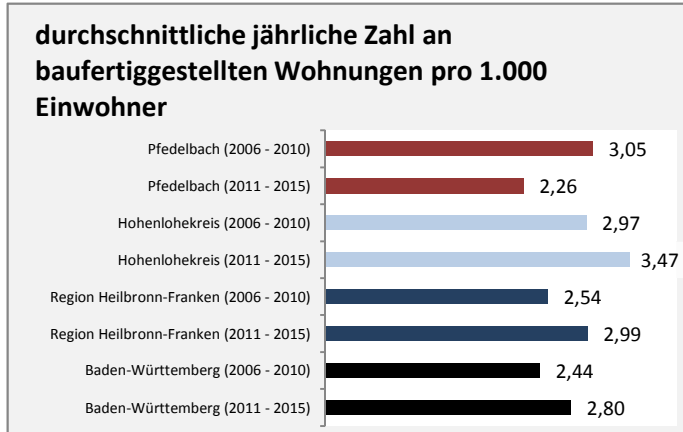

Pfedelbach - Wohnungsbestand und -entwicklung

Datengrundlage: Statistisches Landesamt Baden-Württemberg (ab 2011: Zensus 2011)

Abbildungen und Berechnungen: Regionalverband Heilbronn-Franken