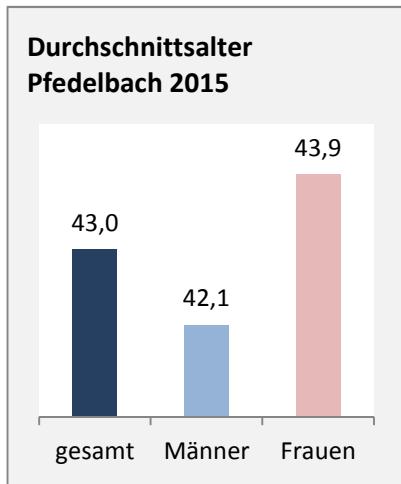

Geburten und Sterbefälle in Pfedelbach

5-Jahres-Wertung (2011 - 2015): natürliche Bevölkerungsentwicklung pro 1.000 Einwohner

Wanderungssaldi Pfedelbach

Grafik: Regionalverband Heilbronn-Franken 2016

5-Jahres-Wertung (2011 - 2015): Wanderungsgewinne bzw. -verluste pro 1.000 Einwohner

Datengrundlage: Landesamt für Statistik Baden-Württemberg

Abbildungen und Berechnungen: Regionalverband Heilbronn-Franken

Pfedelbach - Bevölkerung

Pfedelbach - Beschäftigung

sozialvers. Beschäftigung (SvB) in Pfedelbach (2007 bis 2016)