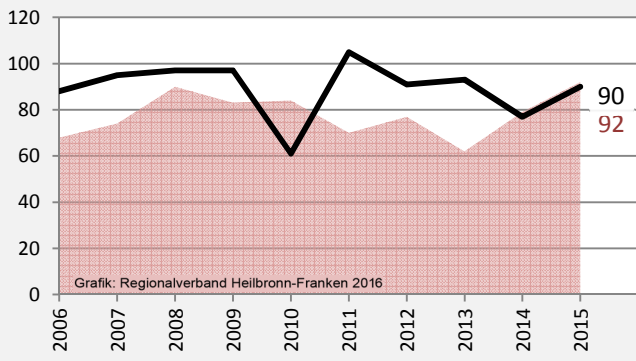

Pfedelbach - Bevölkerung

Bevölkerungsstand in Pfedelbach (2006 bis 2015)

Grafik: Regionalverband Heilbronn-Franken 2016

Bevölkerungsentwicklung in Pfedelbach (seit 2006)

Grafik: Regionalverband Heilbronn-Franken 2016

Geburten und Sterbefälle in Pfedelbach

5-Jahres-Wertung (2011 - 2015): natürliche Bevölkerungsentwicklung pro 1.000 Einwohner

Wanderungssaldi Pfedelbach

Grafik: Regionalverband Heilbronn-Franken 2016

5-Jahres-Wertung (2011 - 2015): Wanderungsgewinne bzw. -verluste pro 1.000 Einwohner