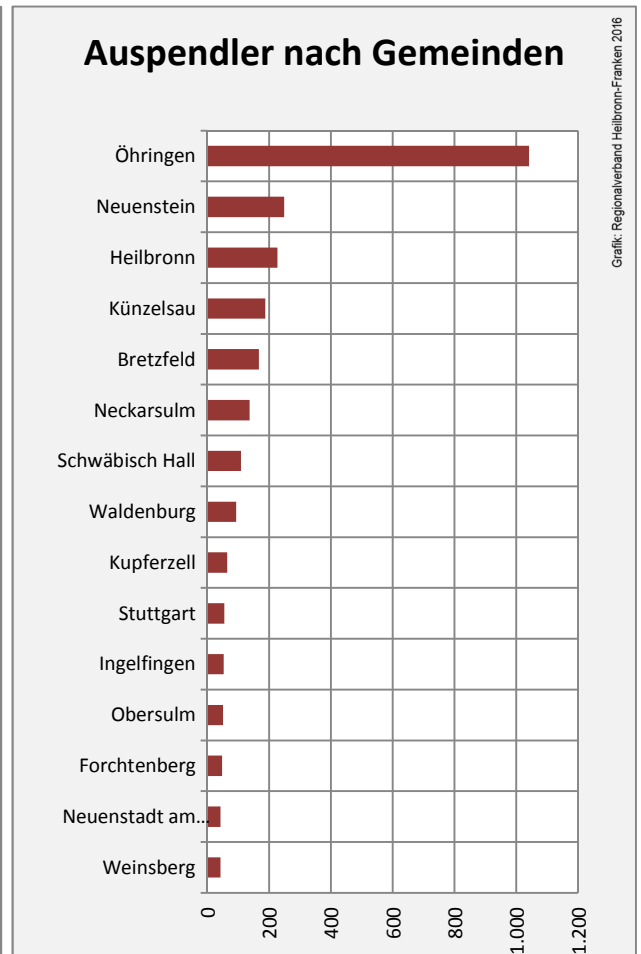

Grafik: Regionalverband Heilbronn-Franken 2016

prozentuale Entwicklung der SvB in Pfedelbach (seit 2007)

Grafik: Regionalverband Heilbronn-Franken 2016

■ produzierendes Gewerbe ■ Dienstleistungen

5-Jahres-Wertung (2011 bis 2016):

Beschäftigungsgewinne / -verluste pro 1.000 Beschäftigte

Arbeitslosigkeit in Pfedelbach

Arbeitslosigkeit in Pfedelbach

■ unter 25 Jahre ■ über 55 Jahre

Grafik: Regionalverband Heilbronn-Franken 2016

Datengrundlage: Statistik der Bundesagentur für Arbeit

Abbildungen und Berechnungen: Regionalverband Heilbronn-Franken

Pfedelbach - Pendlerverflechtungen 2016

Pendlersaldo: -1556

Datengrundlage: Statistik der Bundesagentur für Arbeit

Abbildungen: Regionalverband Heilbronn-Franken (keine Berücksichtigung von Werten unter 30)