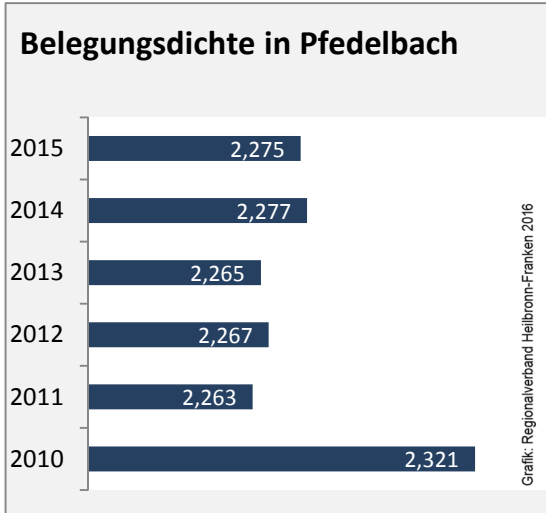

Pfedelbach - Wohnungsbestand und -entwicklung

Datengrundlage: Statistisches Landesamt Baden-Württemberg (ab 2011: Zensus 2011)

Abbildungen und Berechnungen: Regionalverband Heilbronn-Franken