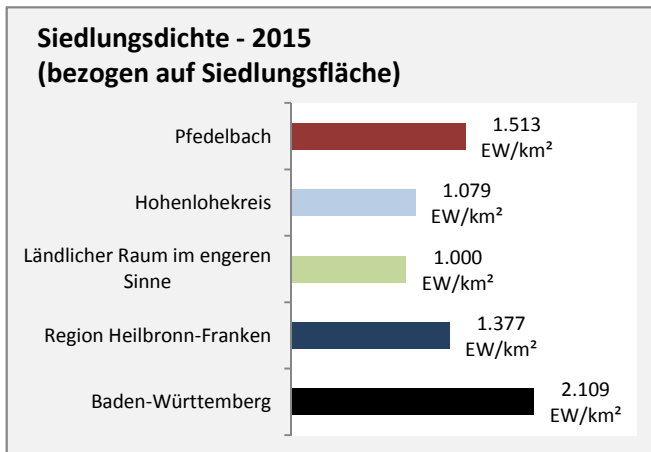

Pfedelbach - Flächenentwicklung

Datengrundlage: Landesamt für Statistik Baden-Württemberg

Abbildungen und Berechnungen: Regionalverband Heilbronn-Franken