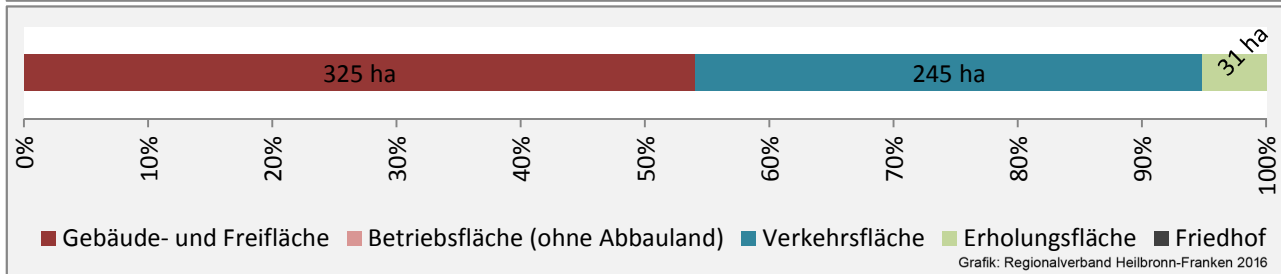

Pfedelbach - Flächenentwicklung

Datengrundlage: Landesamt für Statistik Baden-Württemberg

Abbildungen und Berechnungen: Regionalverband Heilbronn-Franken