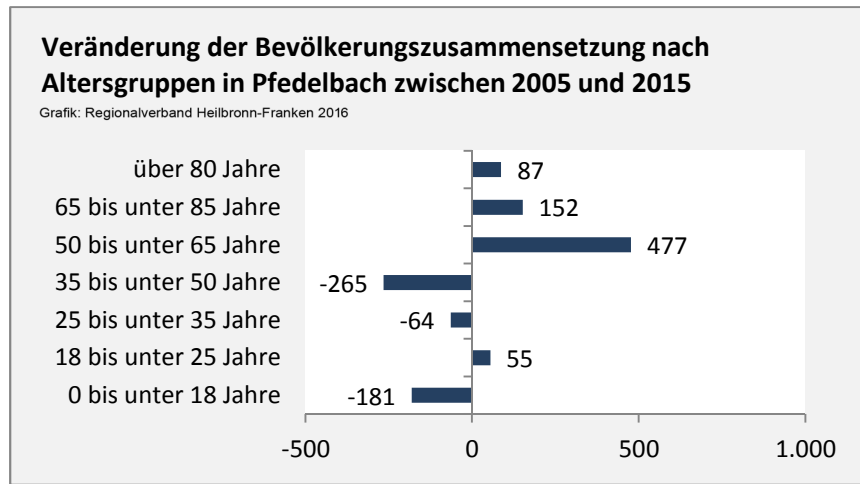

Geburten und Sterbefälle in Pfedelbach

5-Jahres-Wertung (2011 - 2015): natürliche Bevölkerungsentwicklung pro 1.000 Einwohner

Wanderungssaldi Pfedelbach

Grafik: Regionalverband Heilbronn-Franken 2016

5-Jahres-Wertung (2011 - 2015): Wanderungsgewinne bzw. -verluste pro 1.000 Einwohner

Datengrundlage: Landesamt für Statistik Baden-Württemberg

Abbildungen und Berechnungen: Regionalverband Heilbronn-Franken

Pfedelbach - Bevölkerung

Pfedelbach - Beschäftigung

sozialvers. Beschäftigung (SvB) in Pfedelbach (2007 bis 2016)