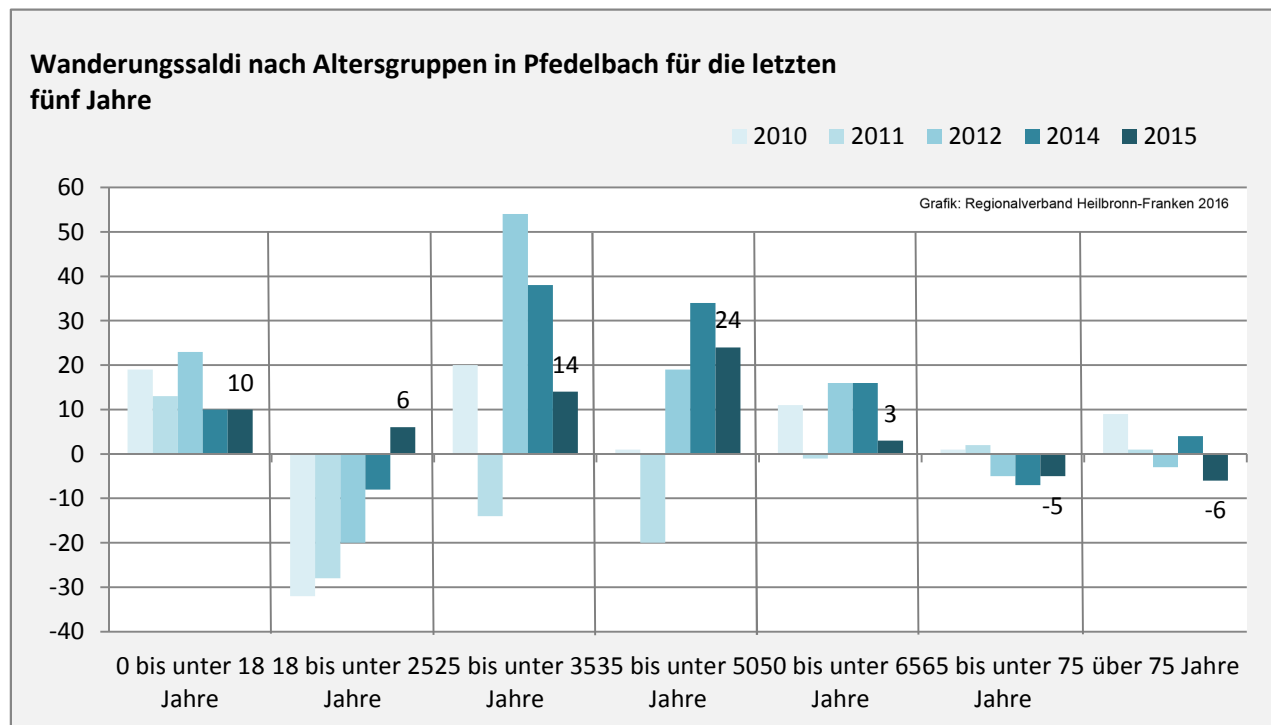

Geburten und Sterbefälle in Pfedelbach

5-Jahres-Wertung (2011 - 2015): natürliche Bevölkerungsentwicklung pro 1.000 Einwohner

Wanderungssaldi Pfedelbach

Grafik: Regionalverband Heilbronn-Franken 2016

5-Jahres-Wertung (2011 - 2015): Wanderungsgewinne bzw. -verluste pro 1.000 Einwohner

Datengrundlage: Landesamt für Statistik Baden-Württemberg

Abbildungen und Berechnungen: Regionalverband Heilbronn-Franken

Pfedelbach - Bevölkerung

Pfedelbach - Beschäftigung

sozialvers. Beschäftigung (SvB) in Pfedelbach (2007 bis 2016)

Grafik: Regionalverband Heilbronn-Franken 2016

prozentuale Entwicklung der SvB in Pfedelbach (seit 2007)

Grafik: Regionalverband Heilbronn-Franken 2016

■ produzierendes Gewerbe ■ Dienstleistungen

5-Jahres-Wertung (2011 bis 2016):