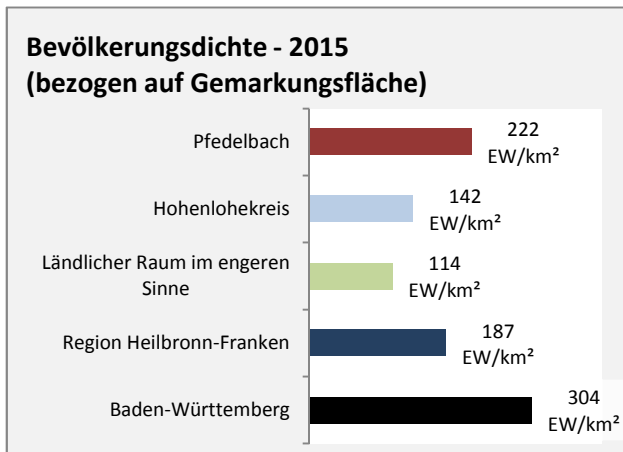

Pfedelbach - Flächenentwicklung

Datengrundlage: Landesamt für Statistik Baden-Württemberg

Abbildungen und Berechnungen: Regionalverband Heilbronn-Franken