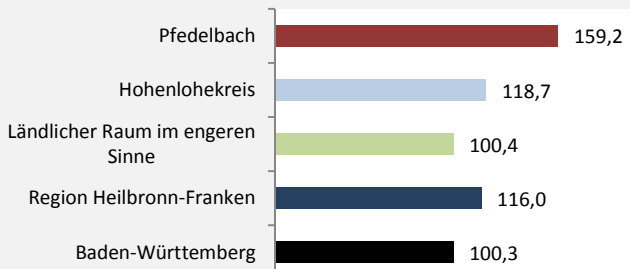

5-Jahres-Wertung (2011 bis 2016):

Beschäftigungsgewinne / -verluste pro 1.000 Beschäftigte