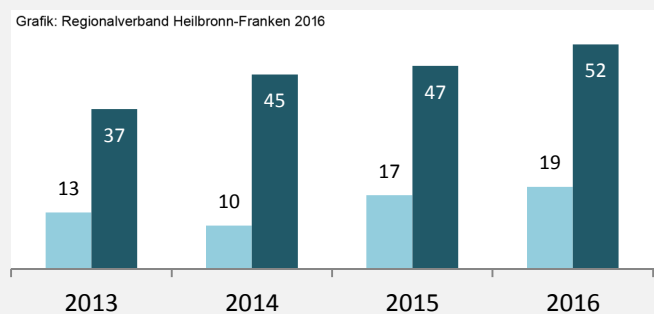

Grafik: Regionalverband Heilbronn-Franken 2016

prozentuale Entwicklung der SvB in Pfedelbach (seit 2007)

Grafik: Regionalverband Heilbronn-Franken 2016

■ produzierendes Gewerbe ■ Dienstleistungen

5-Jahres-Wertung (2011 bis 2016):

Beschäftigungsgewinne / -verluste pro 1.000 Beschäftigte

Arbeitslosigkeit in Pfedelbach

Arbeitslosigkeit in Pfedelbach

■ unter 25 Jahre ■ über 55 Jahre

Grafik: Regionalverband Heilbronn-Franken 2016

Datengrundlage: Statistik der Bundesagentur für Arbeit