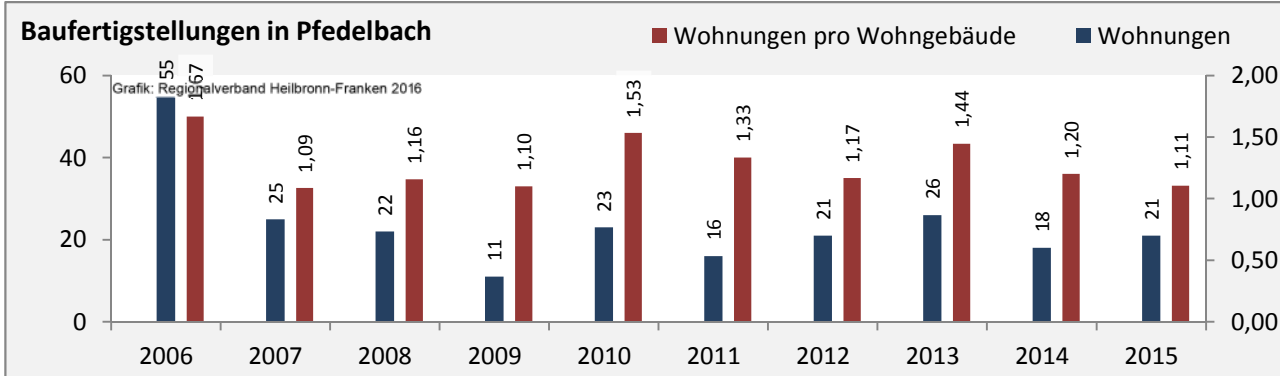

Pfedelbach - Wohnungsbestand und -entwicklung

Datengrundlage: Statistisches Landesamt Baden-Württemberg (ab 2011: Zensus 2011)

Abbildungen und Berechnungen: Regionalverband Heilbronn-Franken