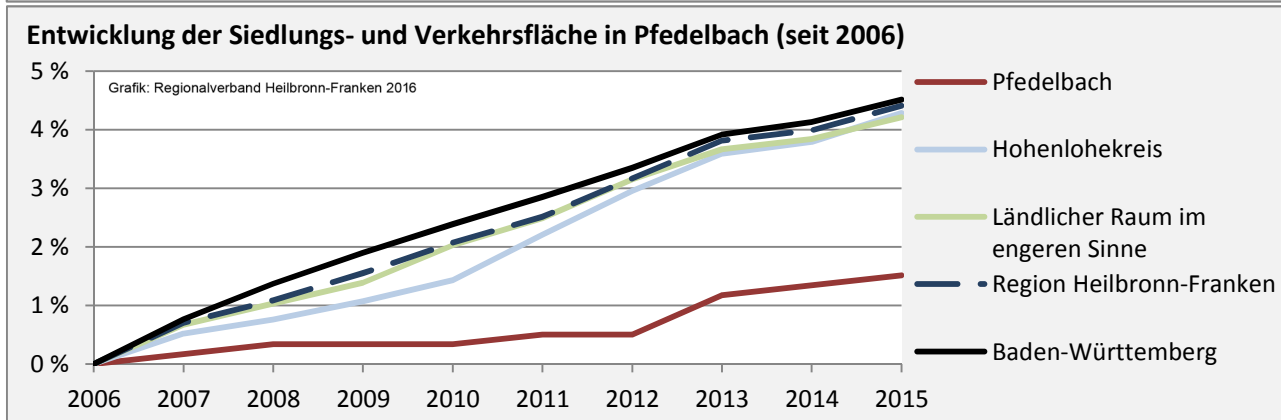

Pfedelbach - Flächenentwicklung

Datengrundlage: Landesamt für Statistik Baden-Württemberg

Abbildungen und Berechnungen: Regionalverband Heilbronn-Franken