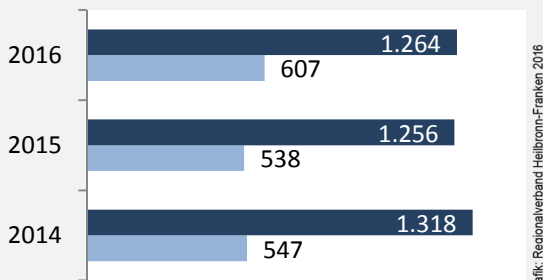

Datengrundlage: Landesamt für Statistik Baden-Württemberg

Abbildungen und Berechnungen: Regionalverband Heilbronn-Franken

Pfedelbach - Bevölkerung

Pfedelbach - Beschäftigung

sozialvers. Beschäftigung (SvB) in Pfedelbach (2007 bis 2016)

Grafik: Regionalverband Heilbronn-Franken 2016

prozentuale Entwicklung der SvB in Pfedelbach (seit 2007)

Grafik: Regionalverband Heilbronn-Franken 2016

■ produzierendes Gewerbe ■ Dienstleistungen

5-Jahres-Wertung (2011 bis 2016):

Beschäftigungsgewinne / -verluste pro 1.000 Beschäftigte

Arbeitslosigkeit in Pfedelbach

Arbeitslosigkeit in Pfedelbach

■ unter 25 Jahre ■ über 55 Jahre

Grafik: Regionalverband Heilbronn-Franken 2016

Datengrundlage: Statistik der Bundesagentur für Arbeit