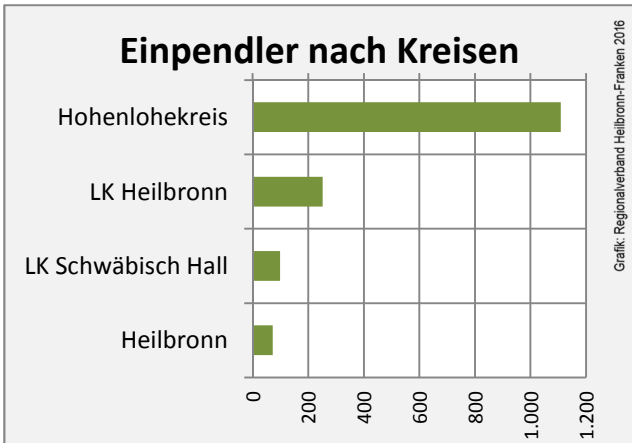

Grafik: Regionalverband Heilbronn-Franken 2016

prozentuale Entwicklung der SvB in Pfedelbach (seit 2007)

Grafik: Regionalverband Heilbronn-Franken 2016

■ produzierendes Gewerbe ■ Dienstleistungen

5-Jahres-Wertung (2011 bis 2016):

Beschäftigungsgewinne / -verluste pro 1.000 Beschäftigte

Arbeitslosigkeit in Pfedelbach

Arbeitslosigkeit in Pfedelbach

■ unter 25 Jahre ■ über 55 Jahre

Grafik: Regionalverband Heilbronn-Franken 2016

Datengrundlage: Statistik der Bundesagentur für Arbeit

Abbildungen und Berechnungen: Regionalverband Heilbronn-Franken

Pfedelbach - Pendlerverflechtungen 2016

Pendlersaldo: -1556

Datengrundlage: Statistik der Bundesagentur für Arbeit

Abbildungen: Regionalverband Heilbronn-Franken (keine Berücksichtigung von Werten unter 30)