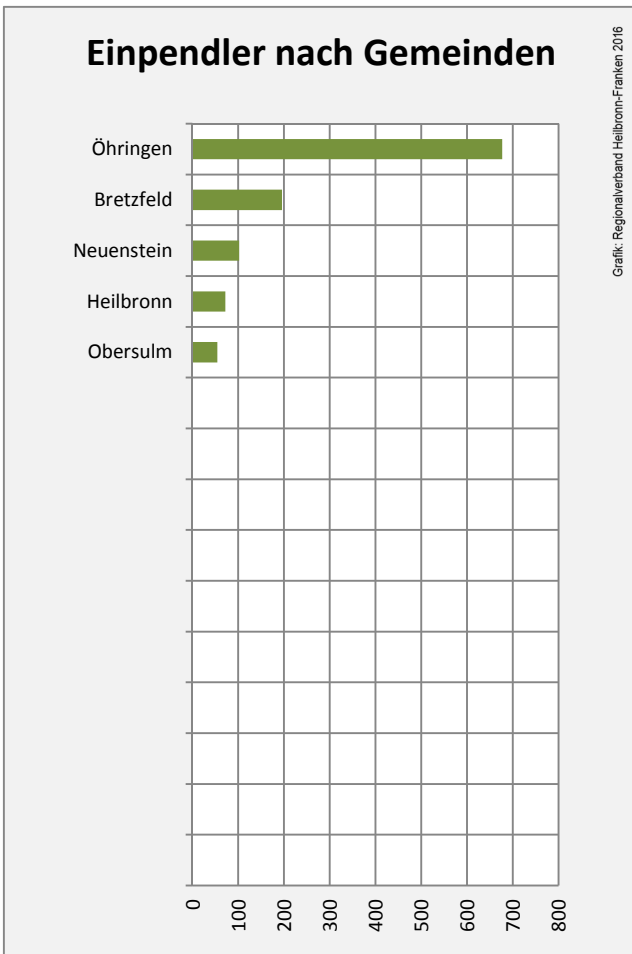

Grafik: Regionalverband Heilbronn-Franken 2016

prozentuale Entwicklung der SvB in Pfedelbach (seit 2007)

Grafik: Regionalverband Heilbronn-Franken 2016

■ produzierendes Gewerbe ■ Dienstleistungen

5-Jahres-Wertung (2011 bis 2016):

Beschäftigungsgewinne / -verluste pro 1.000 Beschäftigte

Arbeitslosigkeit in Pfedelbach

Arbeitslosigkeit in Pfedelbach

■ unter 25 Jahre ■ über 55 Jahre

Grafik: Regionalverband Heilbronn-Franken 2016

Datengrundlage: Statistik der Bundesagentur für Arbeit

Abbildungen und Berechnungen: Regionalverband Heilbronn-Franken

Pfedelbach - Pendlerverflechtungen 2016

Pendlersaldo: -1556

Datengrundlage: Statistik der Bundesagentur für Arbeit

Abbildungen: Regionalverband Heilbronn-Franken (keine Berücksichtigung von Werten unter 30)