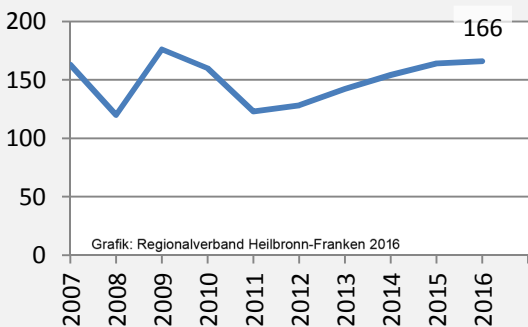

Arbeitslosigkeit in Pfedelbach