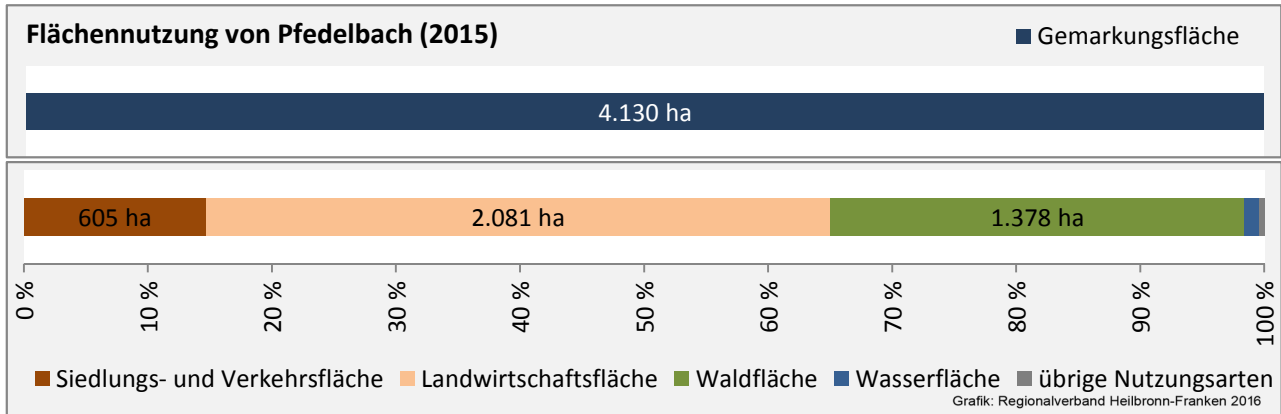

Pfedelbach - Flächenentwicklung

Datengrundlage: Landesamt für Statistik Baden-Württemberg

Abbildungen und Berechnungen: Regionalverband Heilbronn-Franken