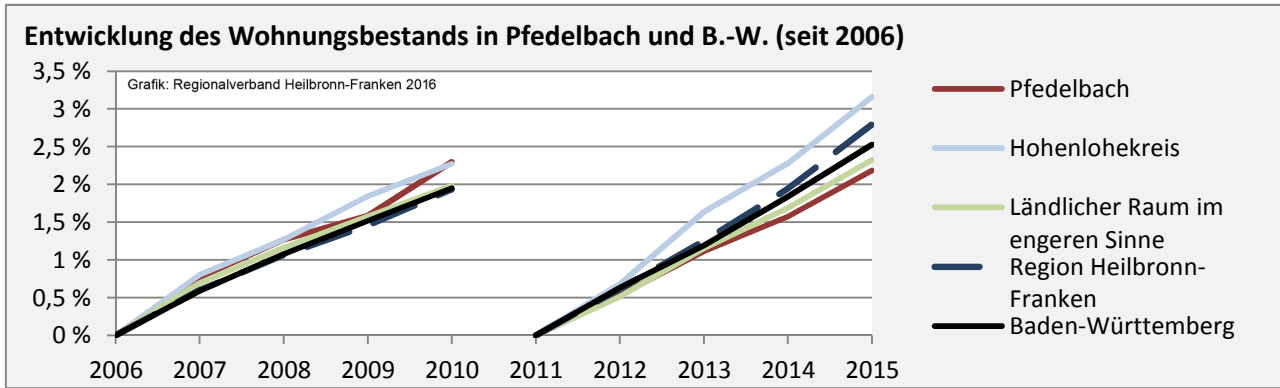

Pfedelbach - Wohnungsbestand und -entwicklung

Datengrundlage: Statistisches Landesamt Baden-Württemberg (ab 2011: Zensus 2011)

Abbildungen und Berechnungen: Regionalverband Heilbronn-Franken