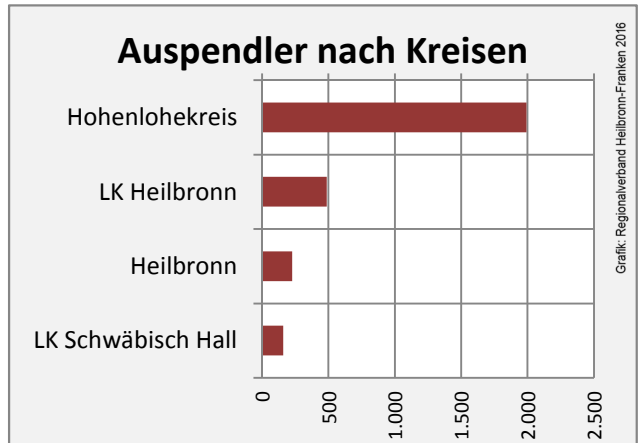

Grafik: Regionalverband Heilbronn-Franken 2016

prozentuale Entwicklung der SvB in Pfedelbach (seit 2007)

Grafik: Regionalverband Heilbronn-Franken 2016

■ produzierendes Gewerbe ■ Dienstleistungen

5-Jahres-Wertung (2011 bis 2016):

Beschäftigungsgewinne / -verluste pro 1.000 Beschäftigte

Arbeitslosigkeit in Pfedelbach

Arbeitslosigkeit in Pfedelbach

■ unter 25 Jahre ■ über 55 Jahre

Grafik: Regionalverband Heilbronn-Franken 2016

Datengrundlage: Statistik der Bundesagentur für Arbeit

Abbildungen und Berechnungen: Regionalverband Heilbronn-Franken

Pfedelbach - Pendlerverflechtungen 2016

Pendlersaldo: -1556

Datengrundlage: Statistik der Bundesagentur für Arbeit

Abbildungen: Regionalverband Heilbronn-Franken (keine Berücksichtigung von Werten unter 30)