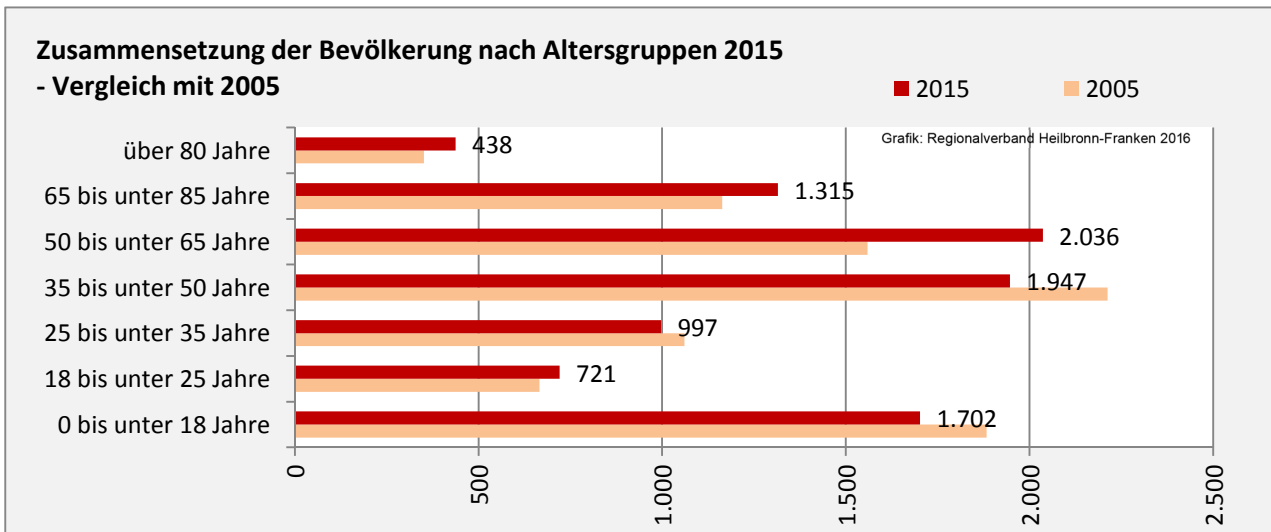

Pfedelbach - Bevölkerung