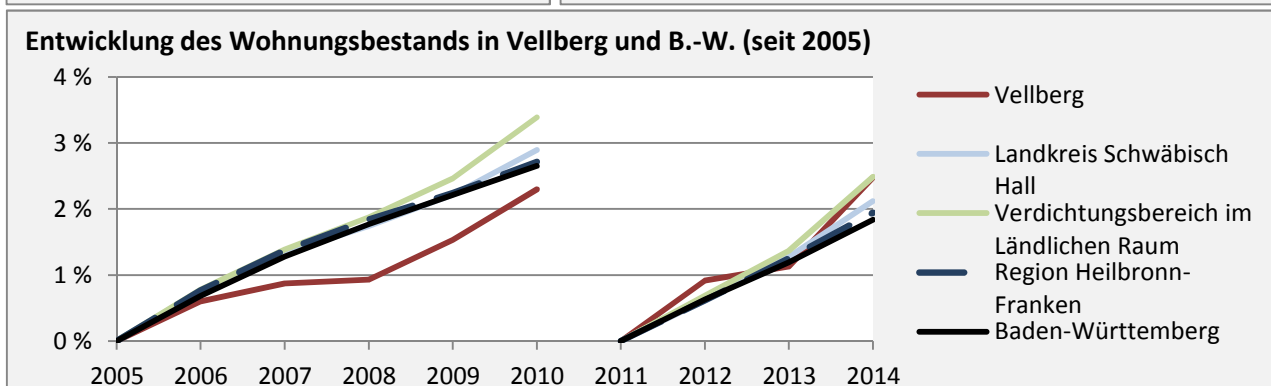

Vellberg - Wohnungsbestand und -entwicklung

Datengrundlage: Statistisches Landesamt Baden-Württemberg (ab 2011: Zensus 2011)

Abbildungen und Berechnungen: Regionalverband Heilbronn-Franken