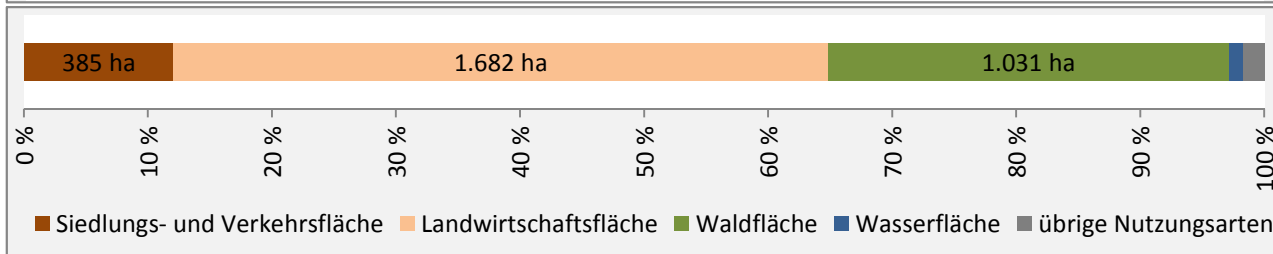

Vellberg - Flächenentwicklung

Datengrundlage: Landesamt für Statistik Baden-Württemberg

Abbildungen und Berechnungen: Regionalverband Heilbronn-Franken