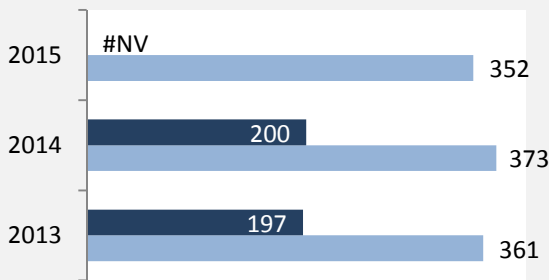

Vellberg - Bevölkerungsvorausrechnung 2015

Vellberg - Beschäftigung

sozialvers. Beschäftigung (SvB) in Vellberg (2006 bis 2015)

prozentuale Entwicklung der SvB in Vellberg (seit 2006)

■ produzierendes Gewerbe ■ Dienstleistungen

5-Jahres-Wertung (2010 bis 2015):

Beschäftigungsgewinne / -verluste pro 1.000 Beschäftigte

Arbeitslosigkeit in Vellberg

Arbeitslosigkeit in Vellberg

■ unter 25 Jahre ■ über 55 Jahre

Datengrundlage: Statistik der Bundesagentur für Arbeit