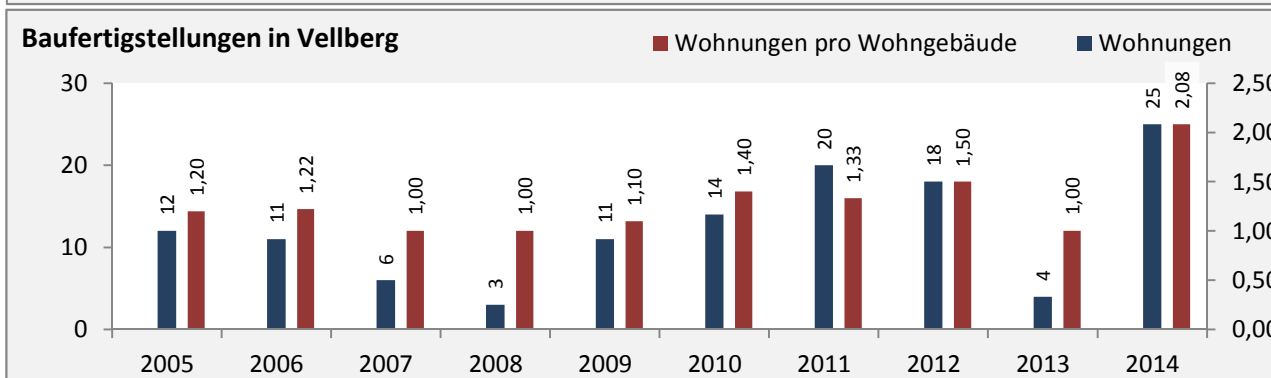

Vellberg - Wohnungsbestand und -entwicklung

Datengrundlage: Statistisches Landesamt Baden-Württemberg (ab 2011: Zensus 2011)

Abbildungen und Berechnungen: Regionalverband Heilbronn-Franken