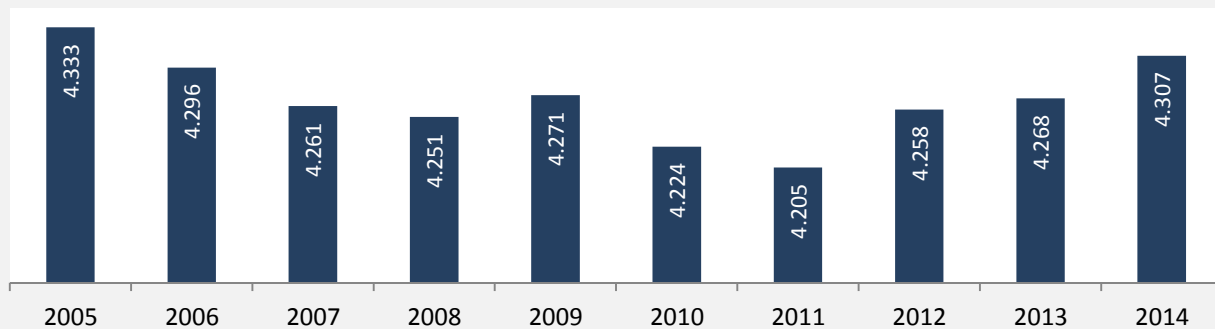

Vellberg - Bevölkerung

Bevölkerungsstand in Vellberg (2005 bis 2014)

Bevölkerungsentwicklung in Vellberg (seit 2005)

Geburten und Sterbefälle in Vellberg

5-Jahres-Wertung (2010 - 2014): natürliche Bevölkerungsentwicklung pro 1.000 Einwohner

Wanderungssaldi Vellberg

5-Jahres-Wertung (2010 - 2014): Wanderungsgewinne bzw. -verluste pro 1.000 Einwohner

Datengrundlage: Statistisches Landesamt Baden-Württemberg (ab 2011: Zensus 2011)

Abbildungen und Berechnungen: Regionalverband Heilbronn-Franken

Vellberg - Bevölkerungsvorausrechnung 2015

Vellberg - Beschäftigung

sozialvers. Beschäftigung (SvB) in Vellberg (2006 bis 2015)

prozentuale Entwicklung der SvB in Vellberg (seit 2006)

■ produzierendes Gewerbe ■ Dienstleistungen