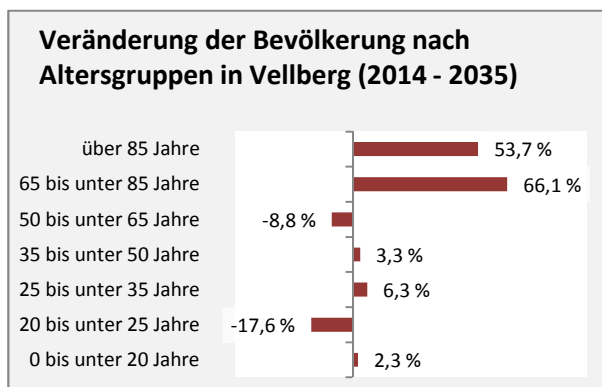

Vellberg - Bevölkerung

Bevölkerungsstand in Vellberg (2005 bis 2014)

Bevölkerungsentwicklung in Vellberg (seit 2005)

Geburten und Sterbefälle in Vellberg

5-Jahres-Wertung (2010 - 2014): natürliche Bevölkerungsentwicklung pro 1.000 Einwohner

Wanderungssaldi Vellberg

5-Jahres-Wertung (2010 - 2014): Wanderungsgewinne bzw. -verluste pro 1.000 Einwohner

Datengrundlage: Statistisches Landesamt Baden-Württemberg (ab 2011: Zensus 2011)

Abbildungen und Berechnungen: Regionalverband Heilbronn-Franken

Vellberg - Bevölkerungsvorausrechnung 2015

Vellberg - Beschäftigung

sozialvers. Beschäftigung (SvB) in Vellberg (2006 bis 2015)

prozentuale Entwicklung der SvB in Vellberg (seit 2006)

■ produzierendes Gewerbe ■ Dienstleistungen