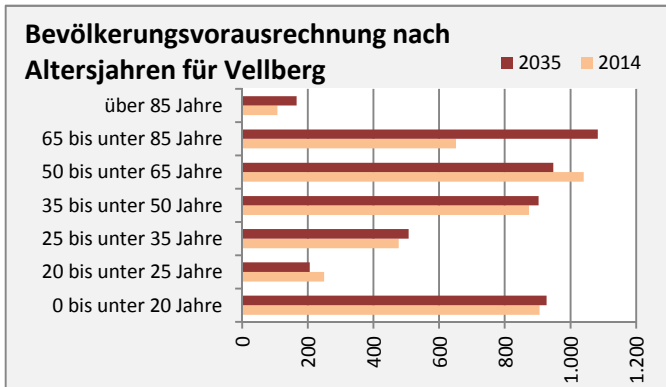

Vellberg - Bevölkerung

Bevölkerungsstand in Vellberg (2005 bis 2014)

Bevölkerungsentwicklung in Vellberg (seit 2005)

Geburten und Sterbefälle in Vellberg

5-Jahres-Wertung (2010 - 2014): natürliche Bevölkerungsentwicklung pro 1.000 Einwohner

Wanderungssaldi Vellberg

5-Jahres-Wertung (2010 - 2014): Wanderungsgewinne bzw. -verluste pro 1.000 Einwohner

Datengrundlage: Statistisches Landesamt Baden-Württemberg (ab 2011: Zensus 2011)

Abbildungen und Berechnungen: Regionalverband Heilbronn-Franken

Vellberg - Bevölkerungsvorausrechnung 2015

Vellberg - Beschäftigung

sozialvers. Beschäftigung (SvB) in Vellberg (2006 bis 2015)

prozentuale Entwicklung der SvB in Vellberg (seit 2006)

■ produzierendes Gewerbe ■ Dienstleistungen

5-Jahres-Wertung (2010 bis 2015):

Beschäftigungsgewinne / -verluste pro 1.000 Beschäftigte

Arbeitslosigkeit in Vellberg

Arbeitslosigkeit in Vellberg

■ unter 25 Jahre ■ über 55 Jahre

Datengrundlage: Statistik der Bundesagentur für Arbeit