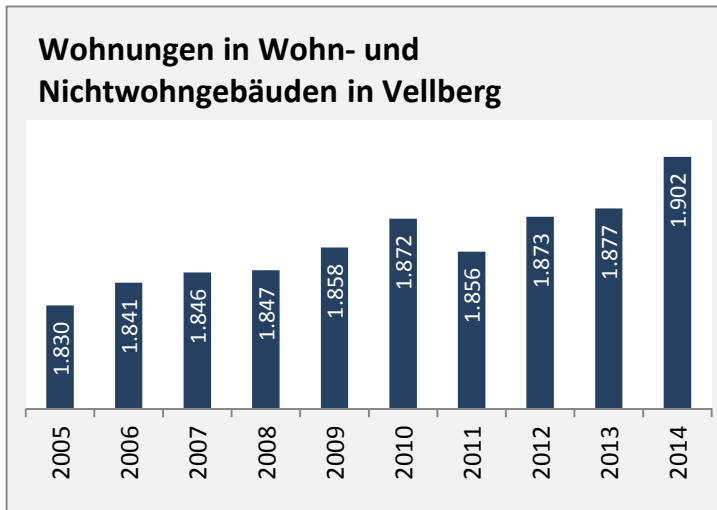

Vellberg - Wohnungsbestand und -entwicklung

Datengrundlage: Statistisches Landesamt Baden-Württemberg (ab 2011: Zensus 2011)

Abbildungen und Berechnungen: Regionalverband Heilbronn-Franken