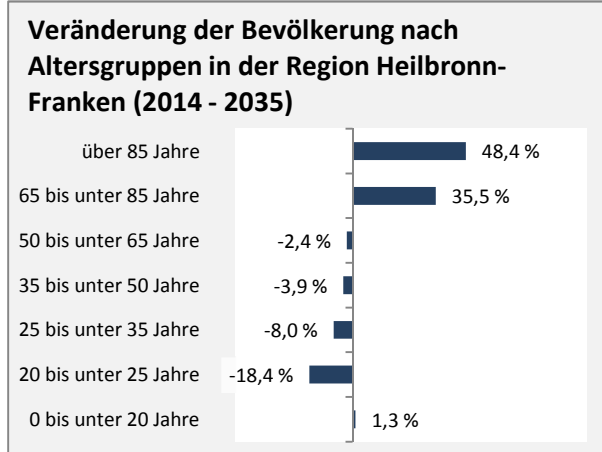

Vellberg - Bevölkerung

Bevölkerungsstand in Vellberg (2005 bis 2014)

Bevölkerungsentwicklung in Vellberg (seit 2005)

Geburten und Sterbefälle in Vellberg

5-Jahres-Wertung (2010 - 2014): natürliche Bevölkerungsentwicklung pro 1.000 Einwohner

Wanderungssaldi Vellberg

5-Jahres-Wertung (2010 - 2014): Wanderungsgewinne bzw. -verluste pro 1.000 Einwohner

Datengrundlage: Statistisches Landesamt Baden-Württemberg (ab 2011: Zensus 2011)

Abbildungen und Berechnungen: Regionalverband Heilbronn-Franken

Vellberg - Bevölkerungsvorausrechnung 2015

Vellberg - Beschäftigung

sozialvers. Beschäftigung (SvB) in Vellberg (2006 bis 2015)

prozentuale Entwicklung der SvB in Vellberg (seit 2006)

■ produzierendes Gewerbe ■ Dienstleistungen