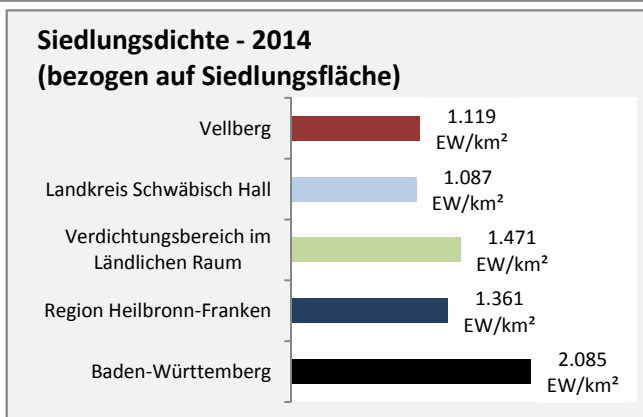

Vellberg - Flächenentwicklung

Datengrundlage: Landesamt für Statistik Baden-Württemberg

Abbildungen und Berechnungen: Regionalverband Heilbronn-Franken