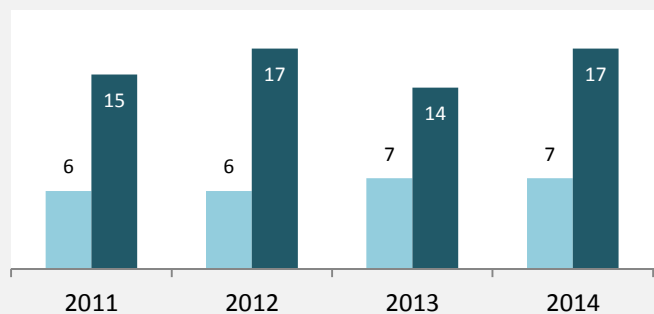

Vellberg - Bevölkerungsvorausrechnung 2015

Vellberg - Beschäftigung

sozialvers. Beschäftigung (SvB) in Vellberg (2006 bis 2015)

prozentuale Entwicklung der SvB in Vellberg (seit 2006)

■ produzierendes Gewerbe ■ Dienstleistungen

5-Jahres-Wertung (2010 bis 2015):

Beschäftigungsgewinne / -verluste pro 1.000 Beschäftigte

Arbeitslosigkeit in Vellberg

Arbeitslosigkeit in Vellberg

■ unter 25 Jahre ■ über 55 Jahre

Datengrundlage: Statistik der Bundesagentur für Arbeit

Abbildungen und Berechnungen: Regionalverband Heilbronn-Franken

Vellberg - Pendler 2014

Pendlersaldo: -1049

Datengrundlage: Statistik der Bundesagentur für Arbeit

Abbildungen: Regionalverband Heilbronn-Franken (keine Berücksichtigung von Werten unter 30)