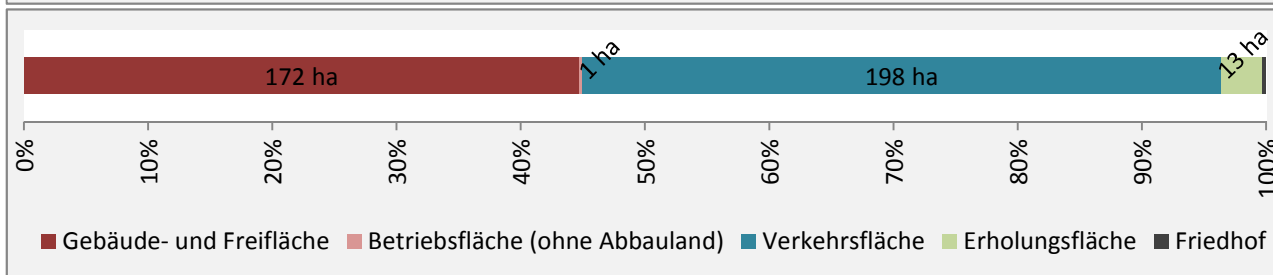

Vellberg - Flächenentwicklung

Datengrundlage: Landesamt für Statistik Baden-Württemberg

Abbildungen und Berechnungen: Regionalverband Heilbronn-Franken