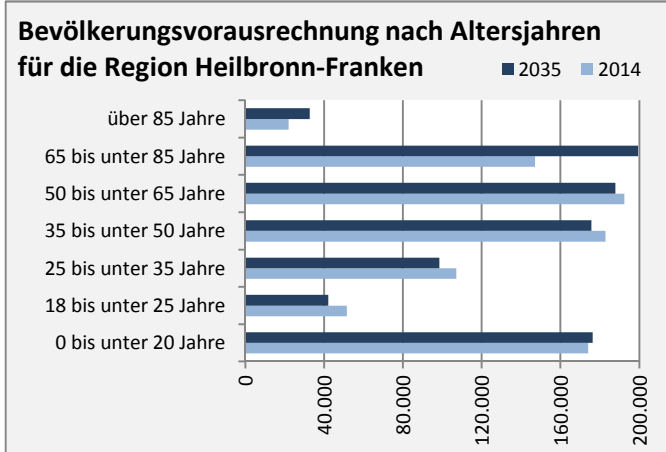

Vellberg - Bevölkerung

Bevölkerungsstand in Vellberg (2005 bis 2014)

Bevölkerungsentwicklung in Vellberg (seit 2005)

Geburten und Sterbefälle in Vellberg

5-Jahres-Wertung (2010 - 2014): natürliche Bevölkerungsentwicklung pro 1.000 Einwohner

Wanderungssaldi Vellberg

5-Jahres-Wertung (2010 - 2014): Wanderungsgewinne bzw. -verluste pro 1.000 Einwohner

Datengrundlage: Statistisches Landesamt Baden-Württemberg (ab 2011: Zensus 2011)

Abbildungen und Berechnungen: Regionalverband Heilbronn-Franken

Vellberg - Bevölkerungsvorausrechnung 2015

Vellberg - Beschäftigung

sozialvers. Beschäftigung (SvB) in Vellberg (2006 bis 2015)

prozentuale Entwicklung der SvB in Vellberg (seit 2006)

■ produzierendes Gewerbe ■ Dienstleistungen