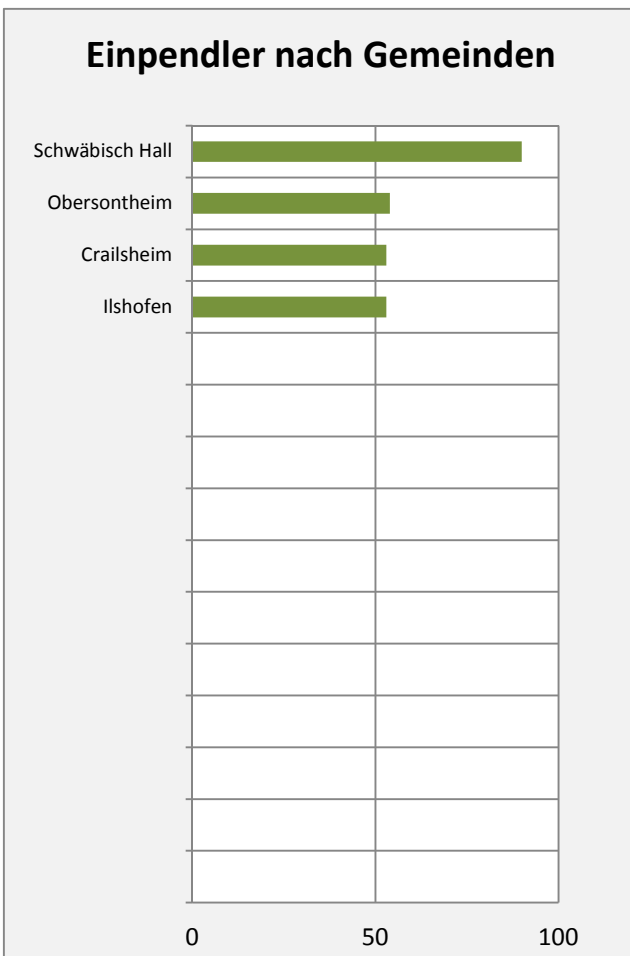

Vellberg - Bevölkerungsvorausrechnung 2015

Vellberg - Beschäftigung

sozialvers. Beschäftigung (SvB) in Vellberg (2006 bis 2015)

prozentuale Entwicklung der SvB in Vellberg (seit 2006)

■ produzierendes Gewerbe ■ Dienstleistungen

5-Jahres-Wertung (2010 bis 2015):

Beschäftigungsgewinne / -verluste pro 1.000 Beschäftigte

Arbeitslosigkeit in Vellberg

Arbeitslosigkeit in Vellberg

■ unter 25 Jahre ■ über 55 Jahre

Datengrundlage: Statistik der Bundesagentur für Arbeit

Abbildungen und Berechnungen: Regionalverband Heilbronn-Franken

Vellberg - Pendler 2014

Pendlersaldo: -1049

Datengrundlage: Statistik der Bundesagentur für Arbeit

Abbildungen: Regionalverband Heilbronn-Franken (keine Berücksichtigung von Werten unter 30)