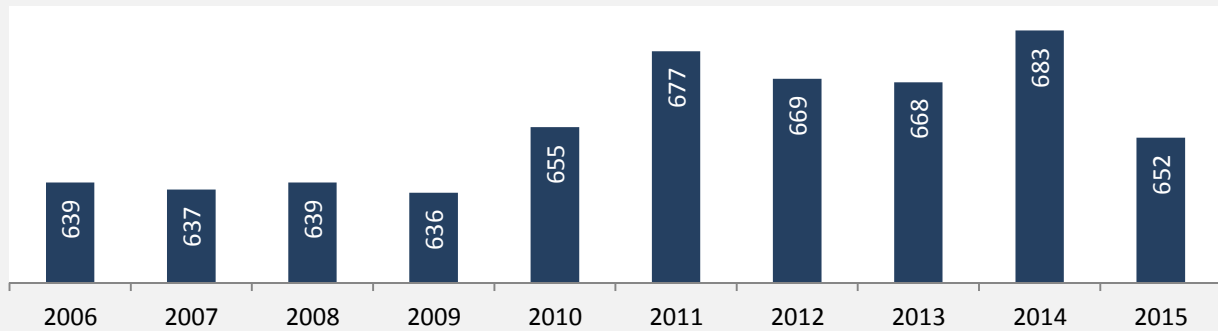

Vellberg - Bevölkerung

Bevölkerungsstand in Vellberg (2005 bis 2014)

Bevölkerungsentwicklung in Vellberg (seit 2005)

Geburten und Sterbefälle in Vellberg

5-Jahres-Wertung (2010 - 2014): natürliche Bevölkerungsentwicklung pro 1.000 Einwohner

Wanderungssaldi Vellberg

5-Jahres-Wertung (2010 - 2014): Wanderungsgewinne bzw. -verluste pro 1.000 Einwohner

Datengrundlage: Statistisches Landesamt Baden-Württemberg (ab 2011: Zensus 2011)

Abbildungen und Berechnungen: Regionalverband Heilbronn-Franken

Vellberg - Bevölkerungsvorausrechnung 2015

Vellberg - Beschäftigung

sozialvers. Beschäftigung (SvB) in Vellberg (2006 bis 2015)

prozentuale Entwicklung der SvB in Vellberg (seit 2006)

■ produzierendes Gewerbe ■ Dienstleistungen