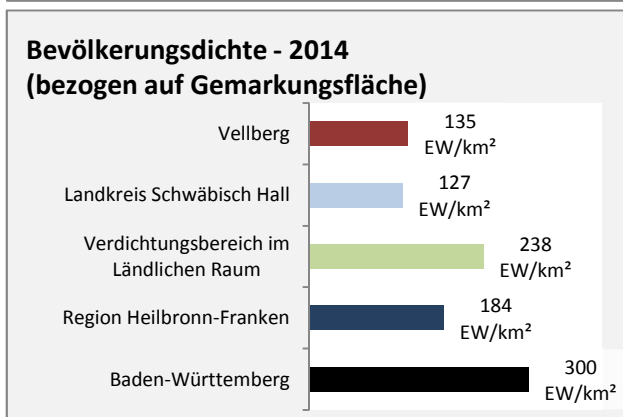

Vellberg - Flächenentwicklung

Datengrundlage: Landesamt für Statistik Baden-Württemberg

Abbildungen und Berechnungen: Regionalverband Heilbronn-Franken