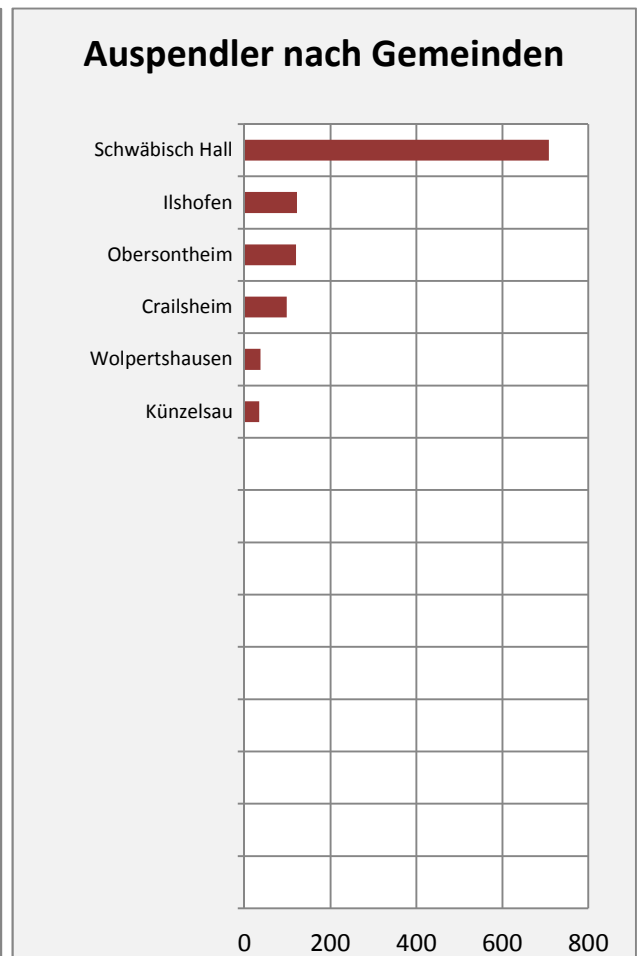

Vellberg - Bevölkerung

Bevölkerungsstand in Vellberg (2005 bis 2014)

Bevölkerungsentwicklung in Vellberg (seit 2005)

Geburten und Sterbefälle in Vellberg

5-Jahres-Wertung (2010 - 2014): natürliche Bevölkerungsentwicklung pro 1.000 Einwohner

Vellberg - Bevölkerungsvorausrechnung 2015

Vellberg - Beschäftigung

sozialvers. Beschäftigung (SvB) in Vellberg (2006 bis 2015)

prozentuale Entwicklung der SvB in Vellberg (seit 2006)

■ produzierendes Gewerbe ■ Dienstleistungen

5-Jahres-Wertung (2010 bis 2015):

Beschäftigungsgewinne / -verluste pro 1.000 Beschäftigte

Arbeitslosigkeit in Vellberg

Arbeitslosigkeit in Vellberg

■ unter 25 Jahre ■ über 55 Jahre

Datengrundlage: Statistik der Bundesagentur für Arbeit

Abbildungen und Berechnungen: Regionalverband Heilbronn-Franken

Vellberg - Pendler 2014

Pendlersaldo: -1049

Datengrundlage: Statistik der Bundesagentur für Arbeit

Abbildungen: Regionalverband Heilbronn-Franken (keine Berücksichtigung von Werten unter 30)