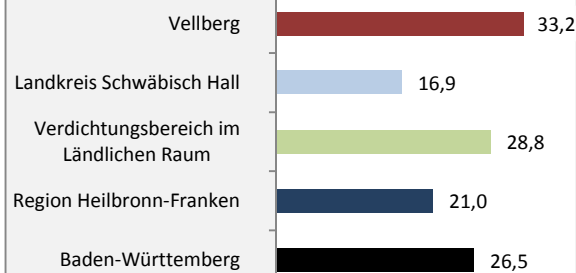

5-Jahres-Wertung (2010 - 2014): Wanderungsgewinne bzw. -verluste pro 1.000 Einwohner

Datengrundlage: Statistisches Landesamt Baden-Württemberg (ab 2011: Zensus 2011)

Abbildungen und Berechnungen: Regionalverband Heilbronn-Franken