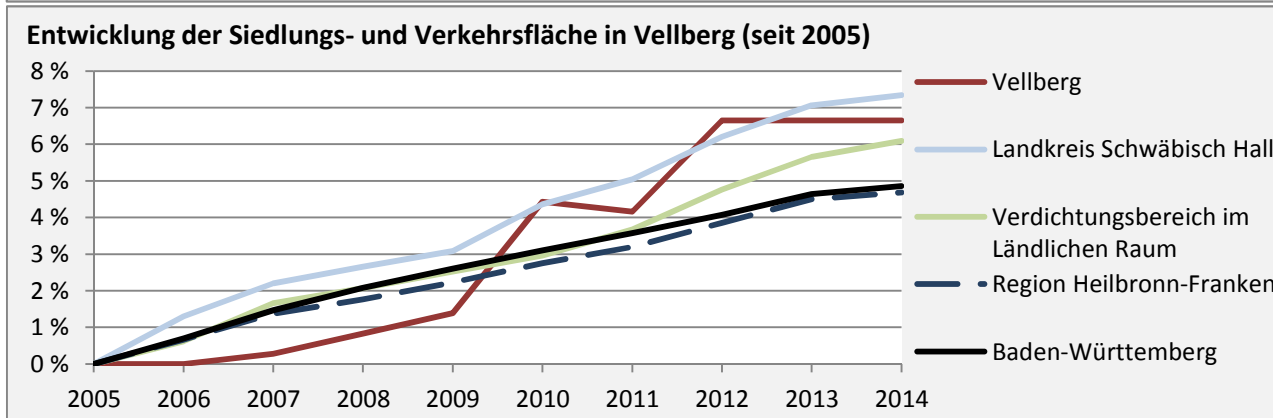

Vellberg - Flächenentwicklung

Datengrundlage: Landesamt für Statistik Baden-Württemberg

Abbildungen und Berechnungen: Regionalverband Heilbronn-Franken