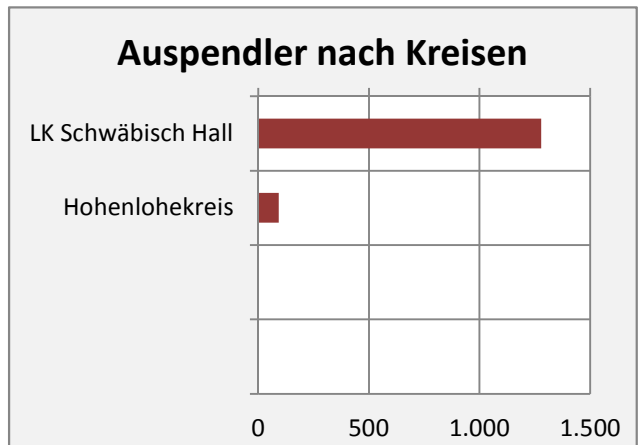

Vellberg - Bevölkerungsvorausrechnung 2015

Vellberg - Beschäftigung

sozialvers. Beschäftigung (SvB) in Vellberg (2006 bis 2015)

prozentuale Entwicklung der SvB in Vellberg (seit 2006)

■ produzierendes Gewerbe ■ Dienstleistungen

5-Jahres-Wertung (2010 bis 2015):

Beschäftigungsgewinne / -verluste pro 1.000 Beschäftigte

Arbeitslosigkeit in Vellberg

Arbeitslosigkeit in Vellberg

■ unter 25 Jahre ■ über 55 Jahre

Datengrundlage: Statistik der Bundesagentur für Arbeit

Abbildungen und Berechnungen: Regionalverband Heilbronn-Franken

Vellberg - Pendler 2014

Pendlersaldo: -1049

Datengrundlage: Statistik der Bundesagentur für Arbeit

Abbildungen: Regionalverband Heilbronn-Franken (keine Berücksichtigung von Werten unter 30)