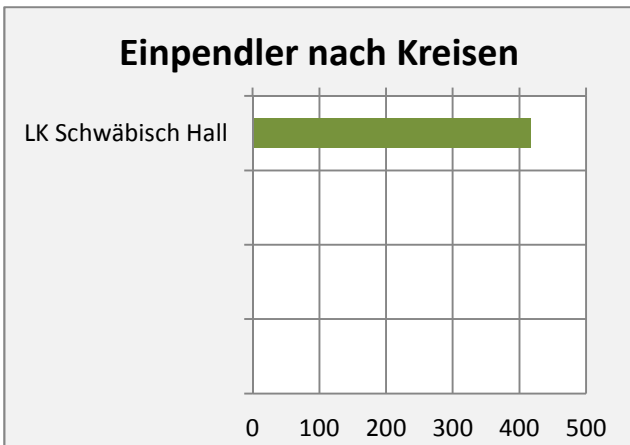

Vellberg - Bevölkerungsvorausrechnung 2015

Vellberg - Beschäftigung

sozialvers. Beschäftigung (SvB) in Vellberg (2006 bis 2015)

prozentuale Entwicklung der SvB in Vellberg (seit 2006)

■ produzierendes Gewerbe ■ Dienstleistungen

5-Jahres-Wertung (2010 bis 2015):

Beschäftigungsgewinne / -verluste pro 1.000 Beschäftigte

Arbeitslosigkeit in Vellberg

Arbeitslosigkeit in Vellberg

■ unter 25 Jahre ■ über 55 Jahre

Datengrundlage: Statistik der Bundesagentur für Arbeit

Abbildungen und Berechnungen: Regionalverband Heilbronn-Franken

Vellberg - Pendler 2014

Pendlersaldo: -1049

Datengrundlage: Statistik der Bundesagentur für Arbeit

Abbildungen: Regionalverband Heilbronn-Franken (keine Berücksichtigung von Werten unter 30)