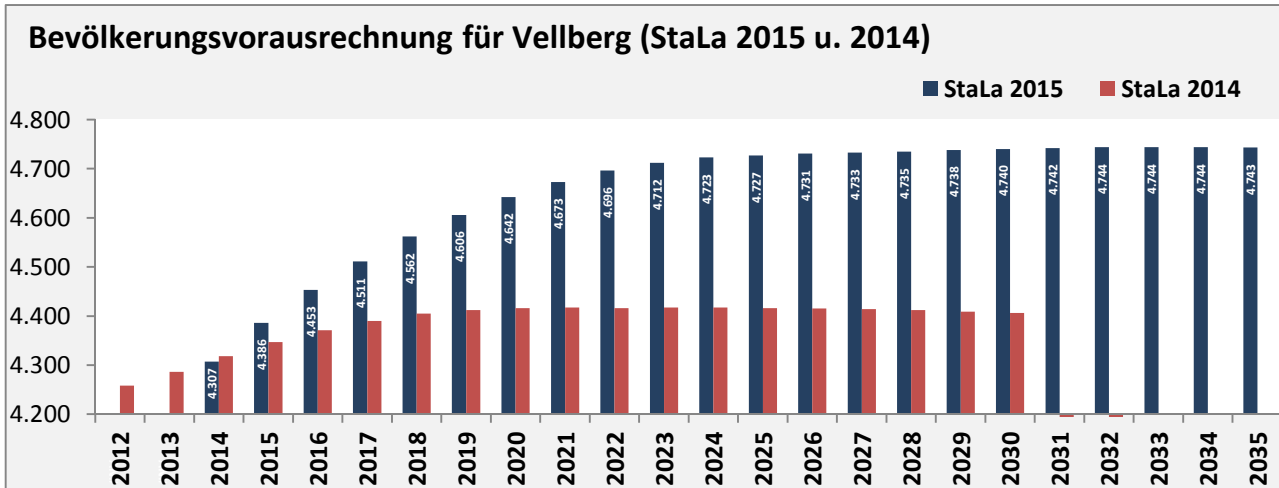

Vellberg - Bevölkerung

Bevölkerungsstand in Vellberg (2005 bis 2014)

Bevölkerungsentwicklung in Vellberg (seit 2005)

Geburten und Sterbefälle in Vellberg

5-Jahres-Wertung (2010 - 2014): natürliche Bevölkerungsentwicklung pro 1.000 Einwohner

Wanderungssaldi Vellberg

5-Jahres-Wertung (2010 - 2014): Wanderungsgewinne bzw. -verluste pro 1.000 Einwohner

Datengrundlage: Statistisches Landesamt Baden-Württemberg (ab 2011: Zensus 2011)

Abbildungen und Berechnungen: Regionalverband Heilbronn-Franken

Vellberg - Bevölkerungsvorausrechnung 2015

Vellberg - Beschäftigung

sozialvers. Beschäftigung (SvB) in Vellberg (2006 bis 2015)

prozentuale Entwicklung der SvB in Vellberg (seit 2006)

■ produzierendes Gewerbe ■ Dienstleistungen