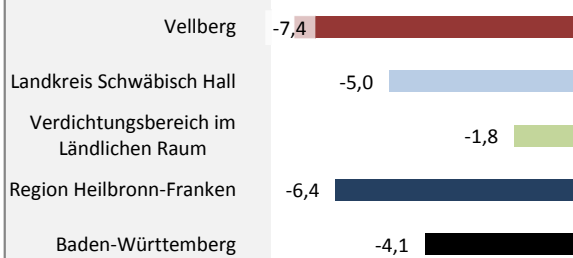

Vellberg - Bevölkerung

Bevölkerungsstand in Vellberg (2005 bis 2014)

Bevölkerungsentwicklung in Vellberg (seit 2005)

Geburten und Sterbefälle in Vellberg

5-Jahres-Wertung (2010 - 2014): natürliche Bevölkerungsentwicklung pro 1.000 Einwohner