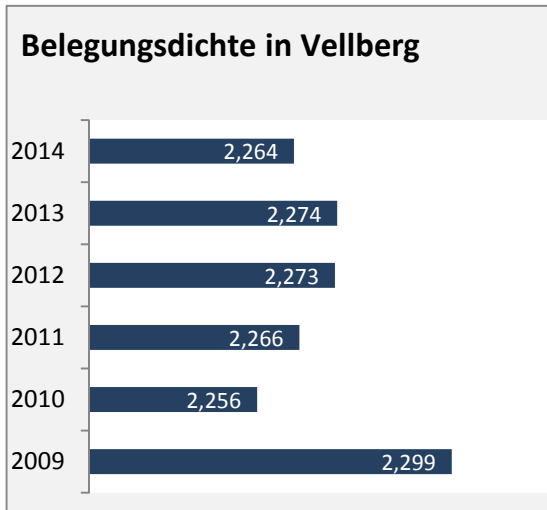

Vellberg - Wohnungsbestand und -entwicklung

Datengrundlage: Statistisches Landesamt Baden-Württemberg (ab 2011: Zensus 2011)

Abbildungen und Berechnungen: Regionalverband Heilbronn-Franken