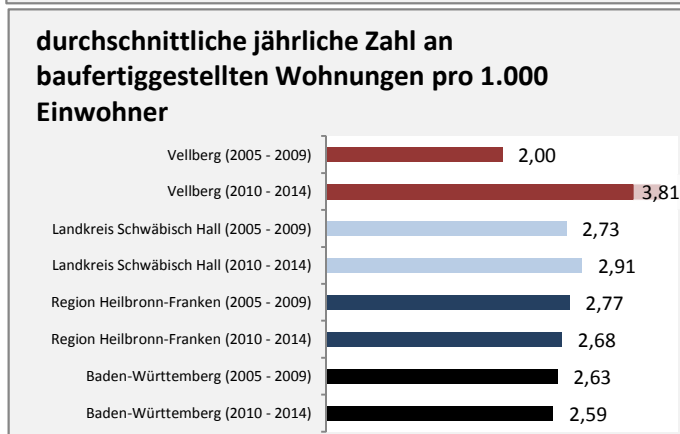

Vellberg - Wohnungsbestand und -entwicklung

Datengrundlage: Statistisches Landesamt Baden-Württemberg (ab 2011: Zensus 2011)

Abbildungen und Berechnungen: Regionalverband Heilbronn-Franken