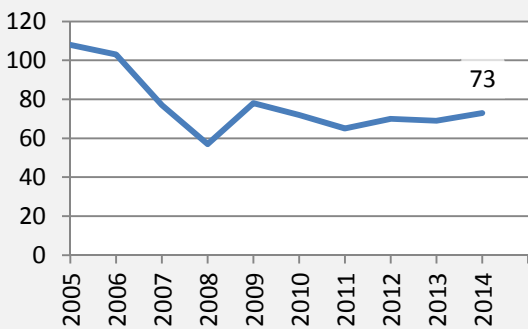

Vellberg - Bevölkerung

Bevölkerungsstand in Vellberg (2005 bis 2014)

Bevölkerungsentwicklung in Vellberg (seit 2005)

Geburten und Sterbefälle in Vellberg

5-Jahres-Wertung (2010 - 2014): natürliche Bevölkerungsentwicklung pro 1.000 Einwohner

Wanderungssaldi Vellberg

5-Jahres-Wertung (2010 - 2014): Wanderungsgewinne bzw. -verluste pro 1.000 Einwohner

Datengrundlage: Statistisches Landesamt Baden-Württemberg (ab 2011: Zensus 2011)

Abbildungen und Berechnungen: Regionalverband Heilbronn-Franken

Vellberg - Bevölkerungsvorausrechnung 2015

Vellberg - Beschäftigung

sozialvers. Beschäftigung (SvB) in Vellberg (2006 bis 2015)

prozentuale Entwicklung der SvB in Vellberg (seit 2006)

■ produzierendes Gewerbe ■ Dienstleistungen

5-Jahres-Wertung (2010 bis 2015):

Beschäftigungsgewinne / -verluste pro 1.000 Beschäftigte

Arbeitslosigkeit in Vellberg

Arbeitslosigkeit in Vellberg

■ unter 25 Jahre ■ über 55 Jahre

Datengrundlage: Statistik der Bundesagentur für Arbeit