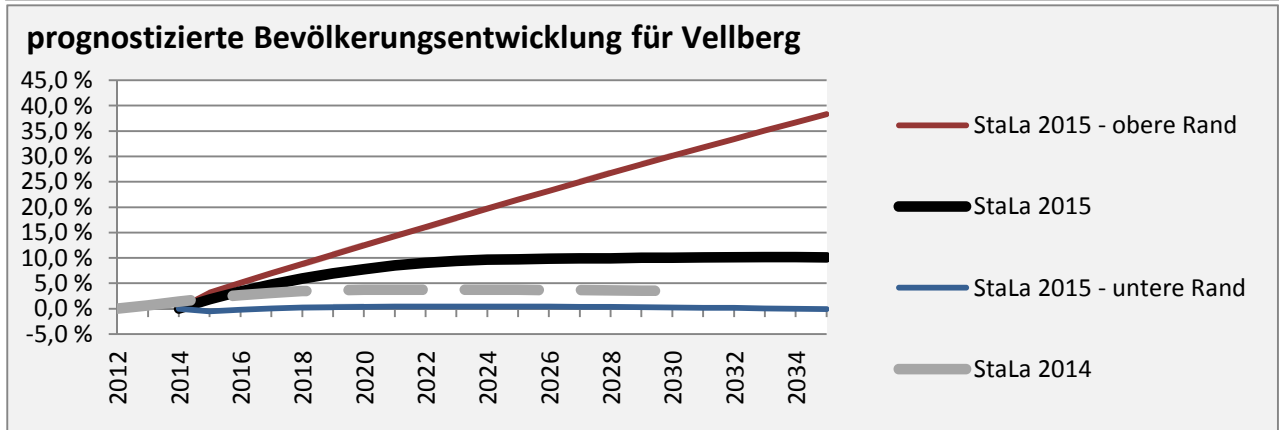

Vellberg - Bevölkerung

Bevölkerungsstand in Vellberg (2005 bis 2014)

Bevölkerungsentwicklung in Vellberg (seit 2005)

Geburten und Sterbefälle in Vellberg

5-Jahres-Wertung (2010 - 2014): natürliche Bevölkerungsentwicklung pro 1.000 Einwohner

Wanderungssaldi Vellberg

5-Jahres-Wertung (2010 - 2014): Wanderungsgewinne bzw. -verluste pro 1.000 Einwohner

Datengrundlage: Statistisches Landesamt Baden-Württemberg (ab 2011: Zensus 2011)

Abbildungen und Berechnungen: Regionalverband Heilbronn-Franken

Vellberg - Bevölkerungsvorausrechnung 2015

Vellberg - Beschäftigung

sozialvers. Beschäftigung (SvB) in Vellberg (2006 bis 2015)

prozentuale Entwicklung der SvB in Vellberg (seit 2006)

■ produzierendes Gewerbe ■ Dienstleistungen