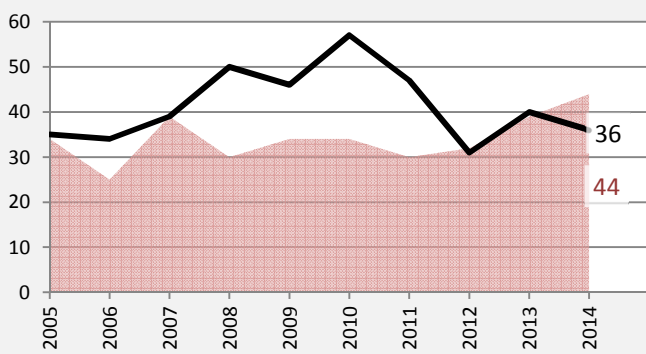

Vellberg - Bevölkerung

Bevölkerungsstand in Vellberg (2005 bis 2014)

Bevölkerungsentwicklung in Vellberg (seit 2005)

Geburten und Sterbefälle in Vellberg

5-Jahres-Wertung (2010 - 2014): natürliche Bevölkerungsentwicklung pro 1.000 Einwohner

Wanderungssaldi Vellberg

5-Jahres-Wertung (2010 - 2014): Wanderungsgewinne bzw. -verluste pro 1.000 Einwohner

Datengrundlage: Statistisches Landesamt Baden-Württemberg (ab 2011: Zensus 2011)

Abbildungen und Berechnungen: Regionalverband Heilbronn-Franken

Vellberg - Bevölkerungsvorausrechnung 2015

Vellberg - Beschäftigung

sozialvers. Beschäftigung (SvB) in Vellberg (2006 bis 2015)

prozentuale Entwicklung der SvB in Vellberg (seit 2006)

■ produzierendes Gewerbe ■ Dienstleistungen