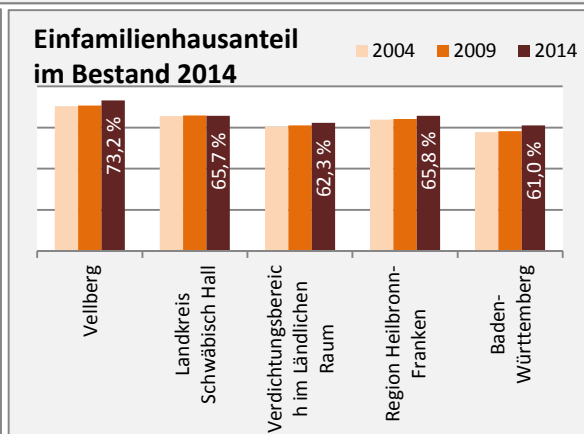

Vellberg - Wohnungsbestand und -entwicklung

Datengrundlage: Statistisches Landesamt Baden-Württemberg (ab 2011: Zensus 2011)

Abbildungen und Berechnungen: Regionalverband Heilbronn-Franken