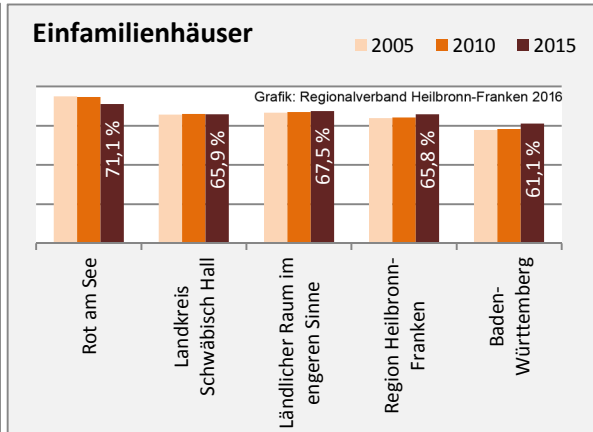

Rot am See - Wohnungsbestand und -entwicklung

Datengrundlage: Statistisches Landesamt Baden-Württemberg (ab 2011: Zensus 2011)

Abbildungen und Berechnungen: Regionalverband Heilbronn-Franken