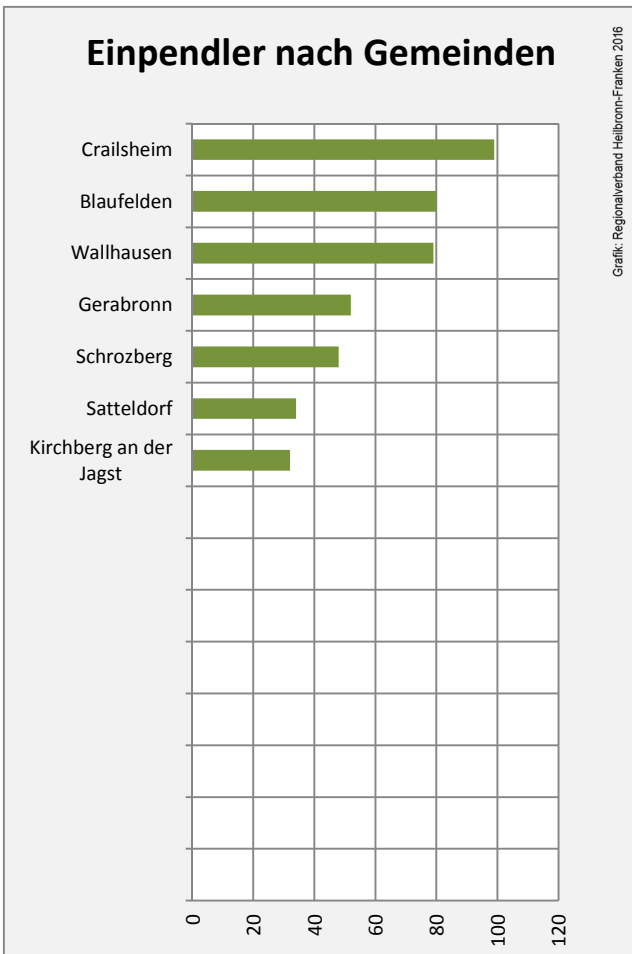

## Arbeitslosigkeit in Rot am See

■ unter 25 Jahre ■ über 55 Jahre

Grafik: Regionalverband Heilbronn-Franken 2016

Datengrundlage: Statistik der Bundesagentur für Arbeit

Abbildungen und Berechnungen: Regionalverband Heilbronn-Franken

# Rot am See - Pendlerverflechtungen 2015

**Pendlersaldo: -910**

Datengrundlage: Statistik der Bundesagentur für Arbeit

Abbildungen: Regionalverband Heilbronn-Franken (keine Berücksichtigung von Werten unter 30)