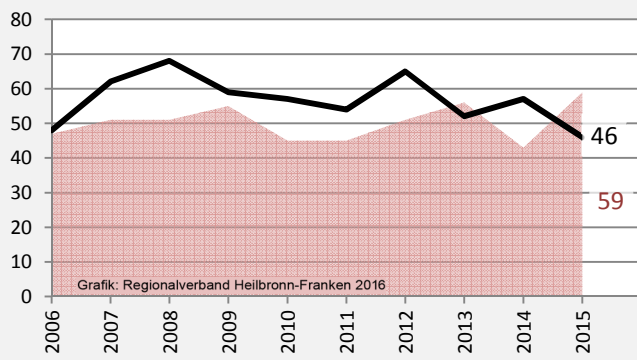

# Rot am See - Bevölkerung

## Bevölkerungsstand in Rot am See (2006 bis 2015)

Grafik: Regionalverband Heilbronn-Franken 2016

## Bevölkerungsentwicklung in Rot am See (seit 2006)

Grafik: Regionalverband Heilbronn-Franken 2016

Geburten und Sterbefälle in Rot am See

## 5-Jahres-Wertung (2011 - 2015): natürliche Bevölkerungsentwicklung pro 1.000 Einwohner