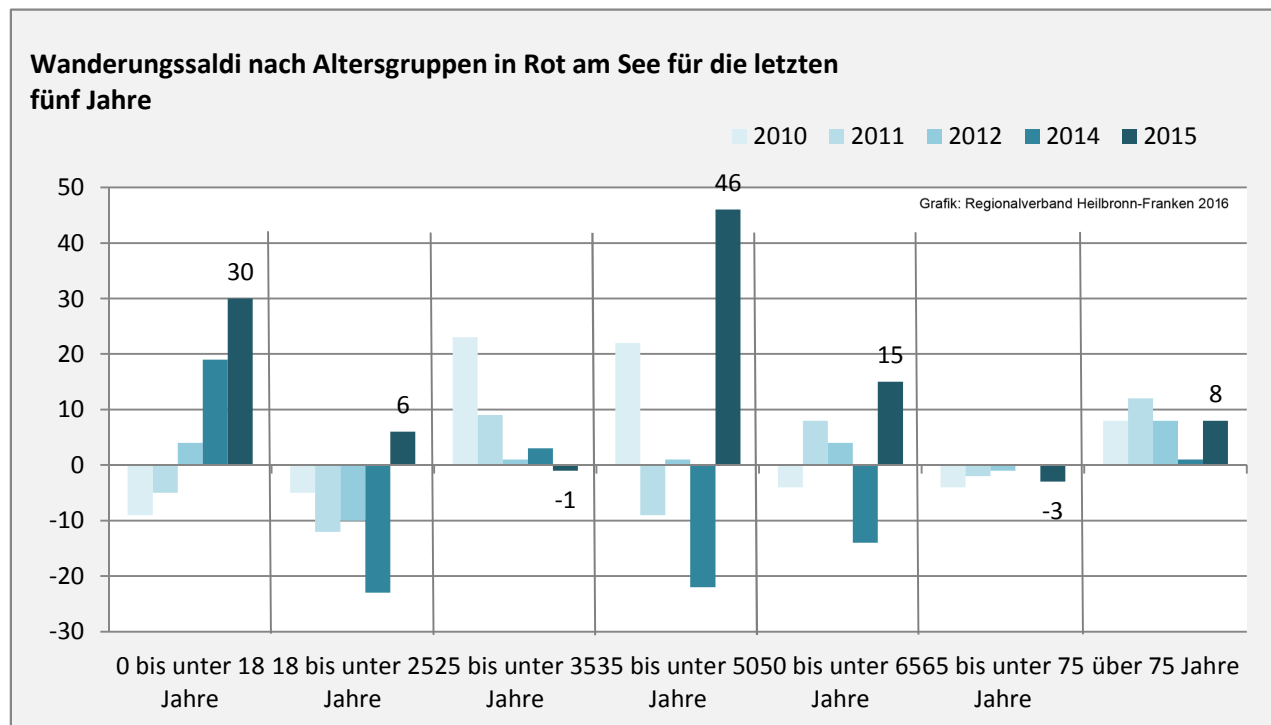

Rot am See - Bevölkerung