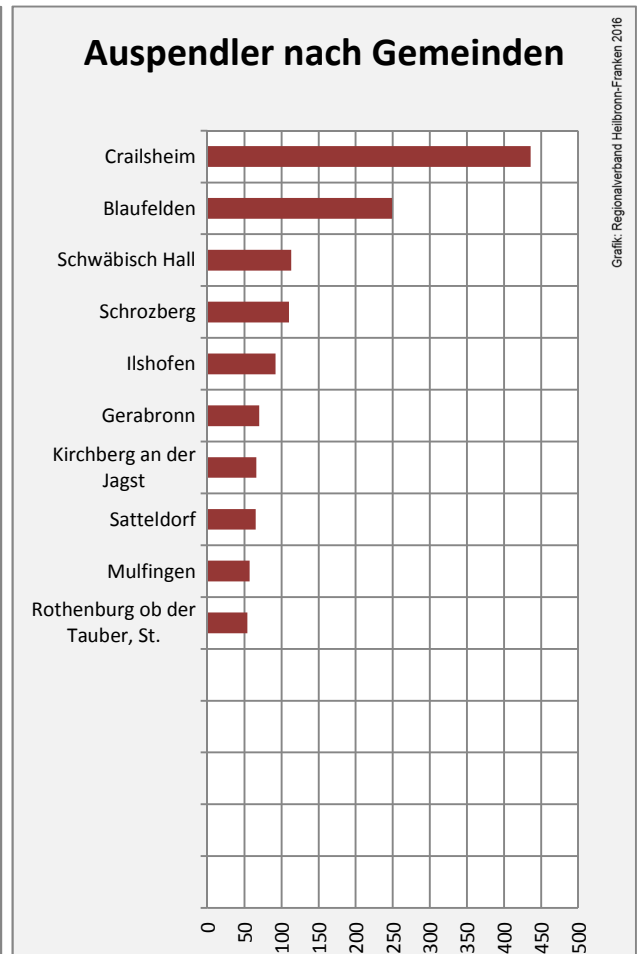

## Arbeitslosigkeit in Rot am See

## Arbeitslosigkeit in Rot am See

■ unter 25 Jahre ■ über 55 Jahre

Grafik: Regionalverband Heilbronn-Franken 2016

Datengrundlage: Statistik der Bundesagentur für Arbeit

Abbildungen und Berechnungen: Regionalverband Heilbronn-Franken

# Rot am See - Pendlerverflechtungen 2015

**Pendlersaldo: -910**

Datengrundlage: Statistik der Bundesagentur für Arbeit

Abbildungen: Regionalverband Heilbronn-Franken (keine Berücksichtigung von Werten unter 30)