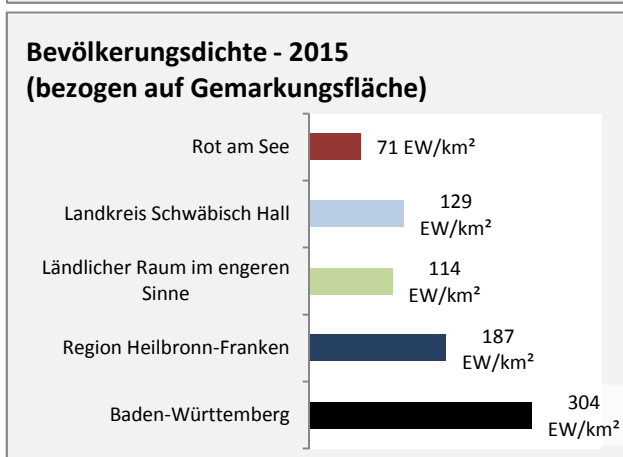

Rot am See - Flächenentwicklung

Datengrundlage: Landesamt für Statistik Baden-Württemberg

Abbildungen und Berechnungen: Regionalverband Heilbronn-Franken