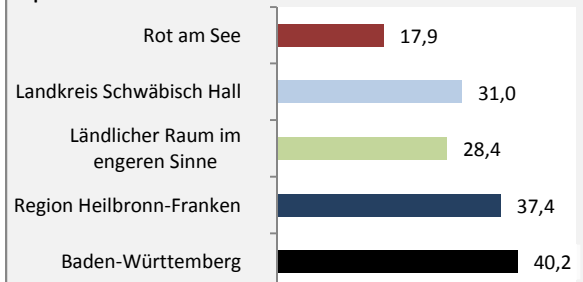

5-Jahres-Wertung (2011 - 2015): Wanderungsgewinne bzw. -verluste pro 1.000 Einwohner