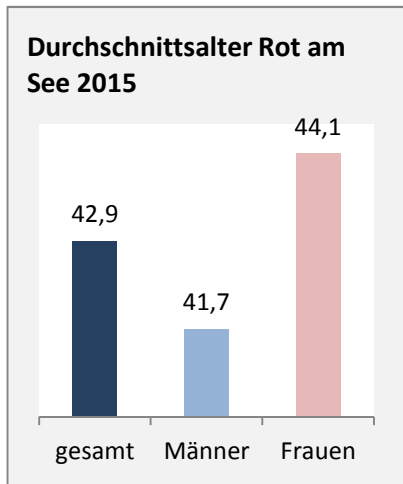

Rot am See - Bevölkerung