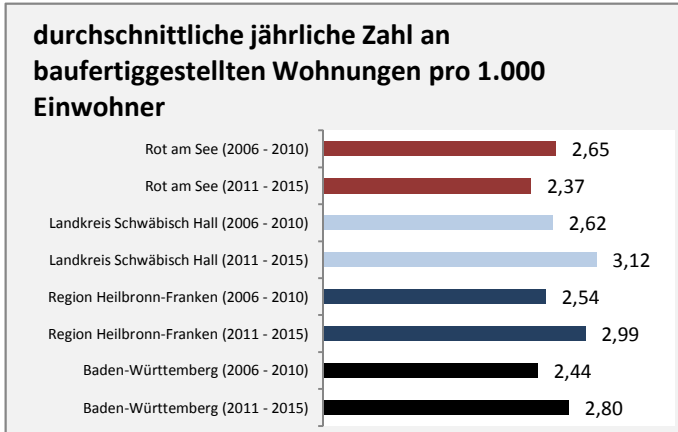

Rot am See - Wohnungsbestand und -entwicklung

Datengrundlage: Statistisches Landesamt Baden-Württemberg (ab 2011: Zensus 2011)

Abbildungen und Berechnungen: Regionalverband Heilbronn-Franken