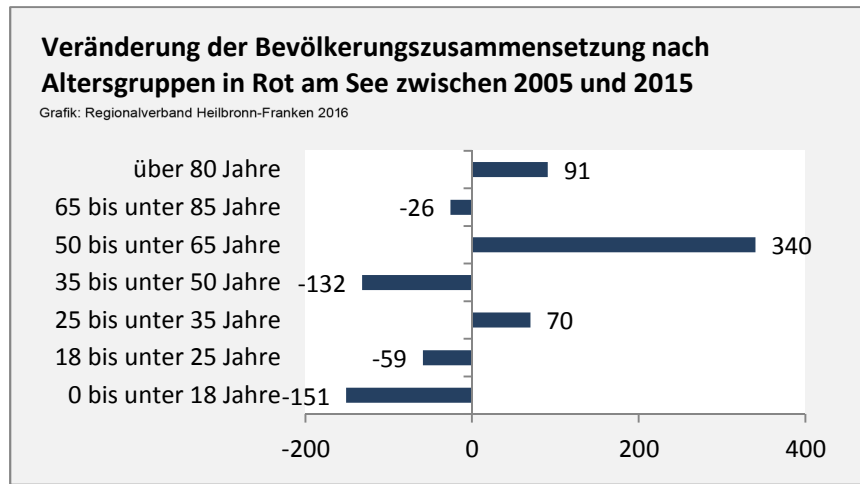

Rot am See - Bevölkerung