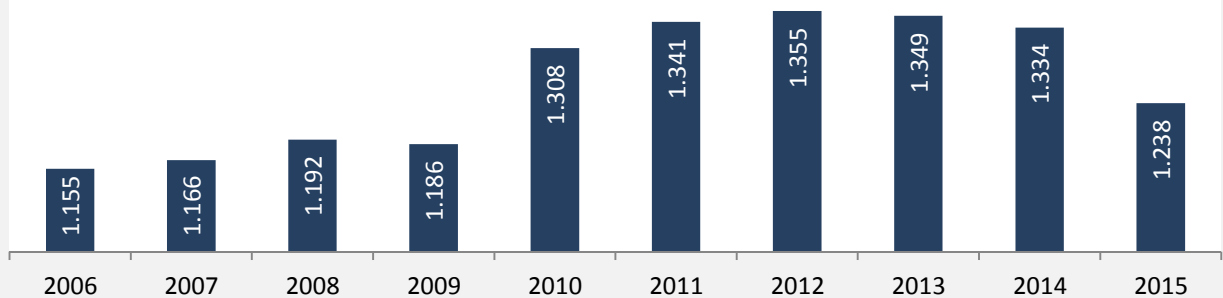

Rot am See - Beschäftigung

sozialvers. Beschäftigung (SvB) in Rot am See (2006 bis 2015)

Grafik: Regionalverband Heilbronn-Franken 2016