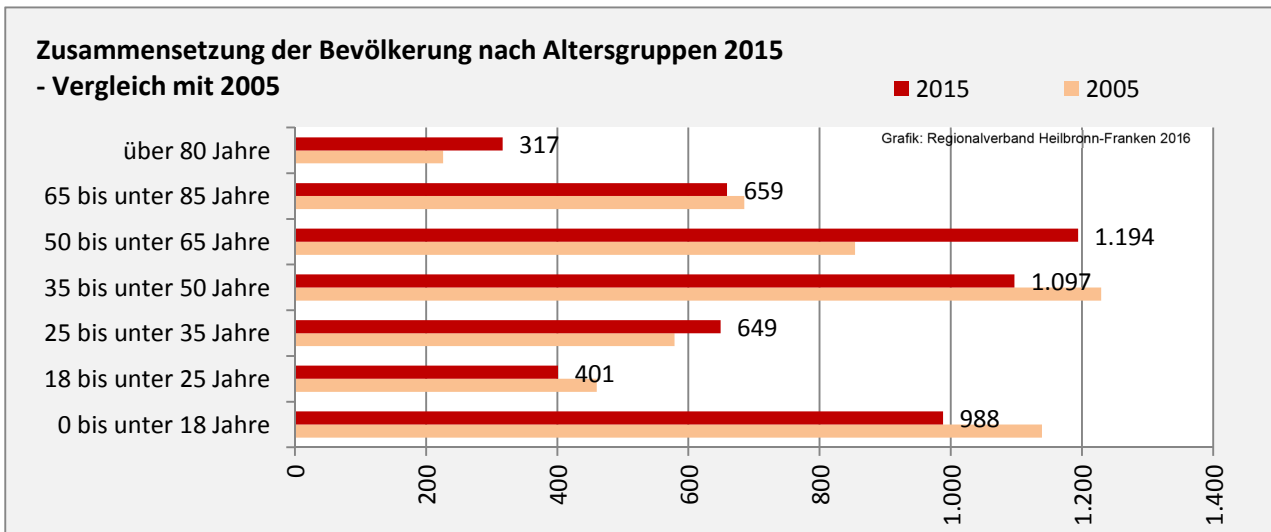

Rot am See - Bevölkerung