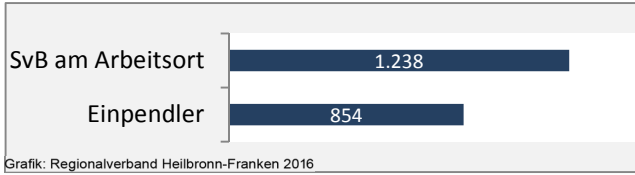

Rot am See - Pendlerverflechtungen 2015

Pendlersaldo: -910