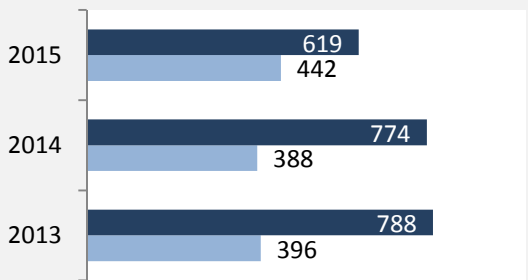

## sozialvers. Beschäftigung (SvB) in Rot am See (2006 bis 2015)

Grafik: Regionalverband Heilbronn-Franken 2016

## prozentuale Entwicklung der SvB in Rot am See (seit 2006)

Grafik: Regionalverband Heilbronn-Franken 2016

■ produzierendes Gewerbe ■ Dienstleistungen