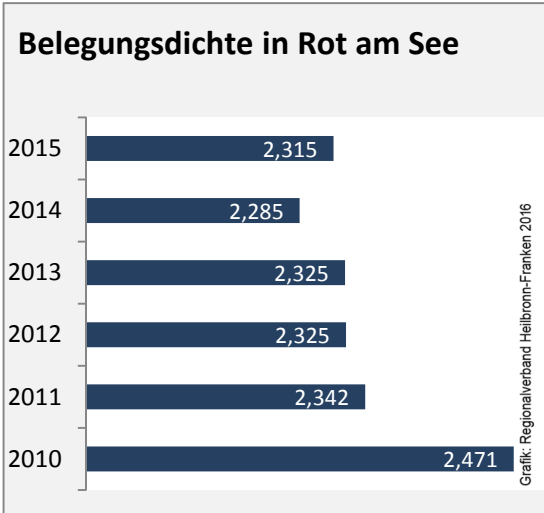

Rot am See - Wohnungsbestand und -entwicklung

Datengrundlage: Statistisches Landesamt Baden-Württemberg (ab 2011: Zensus 2011)

Abbildungen und Berechnungen: Regionalverband Heilbronn-Franken