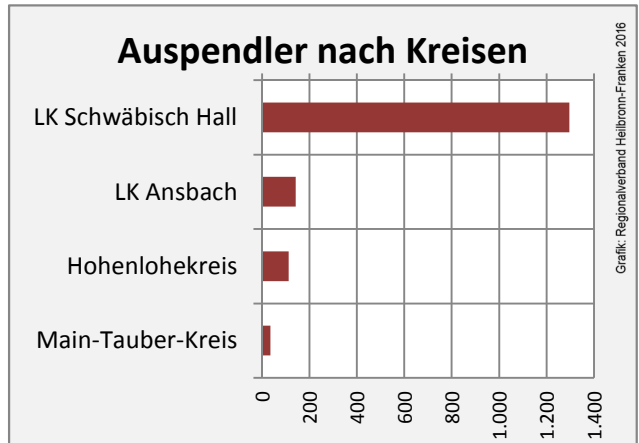

Datengrundlage: Statistik der Bundesagentur für Arbeit

Abbildungen: Regionalverband Heilbronn-Franken (keine Berücksichtigung von Werten unter 30)