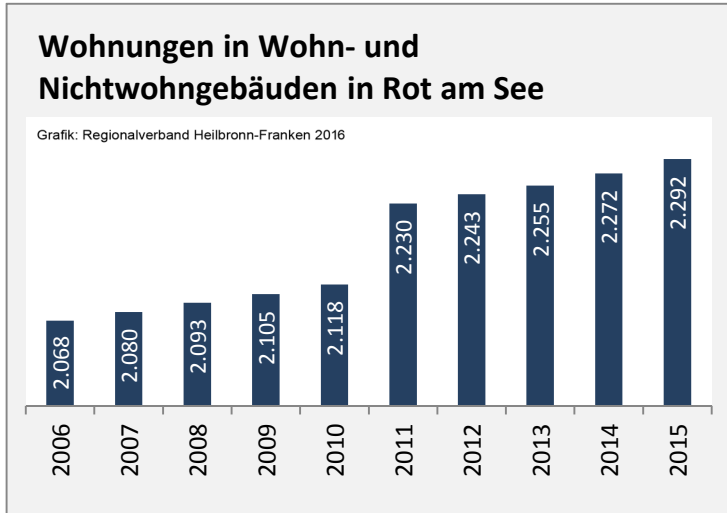

Rot am See - Wohnungsbestand und -entwicklung

Datengrundlage: Statistisches Landesamt Baden-Württemberg (ab 2011: Zensus 2011)

Abbildungen und Berechnungen: Regionalverband Heilbronn-Franken