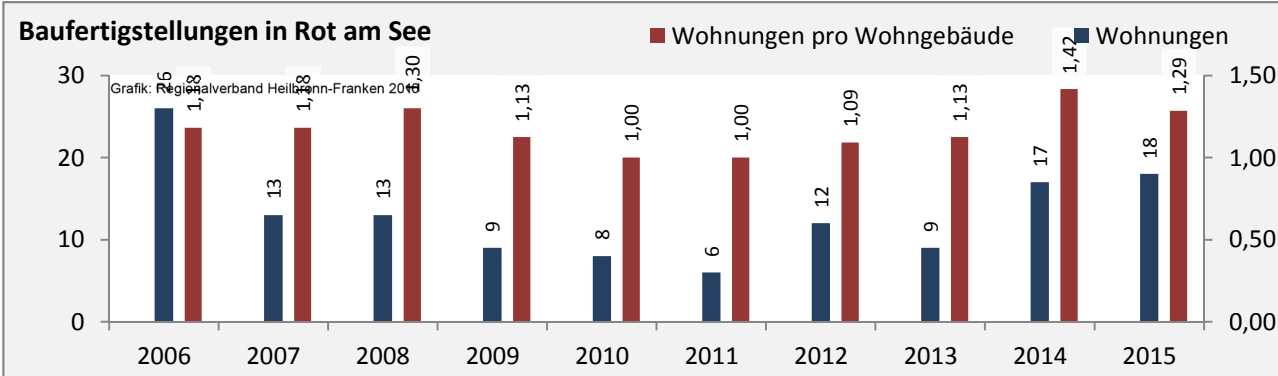

Rot am See - Wohnungsbestand und -entwicklung

Datengrundlage: Statistisches Landesamt Baden-Württemberg (ab 2011: Zensus 2011)

Abbildungen und Berechnungen: Regionalverband Heilbronn-Franken