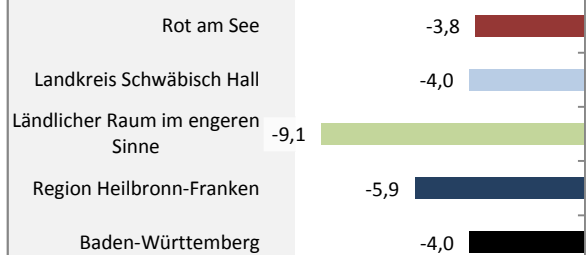

## Bevölkerungsentwicklung in Rot am See (seit 2006)

Grafik: Regionalverband Heilbronn-Franken 2016

Geburten und Sterbefälle in Rot am See

## 5-Jahres-Wertung (2011 - 2015): natürliche Bevölkerungsentwicklung pro 1.000 Einwohner