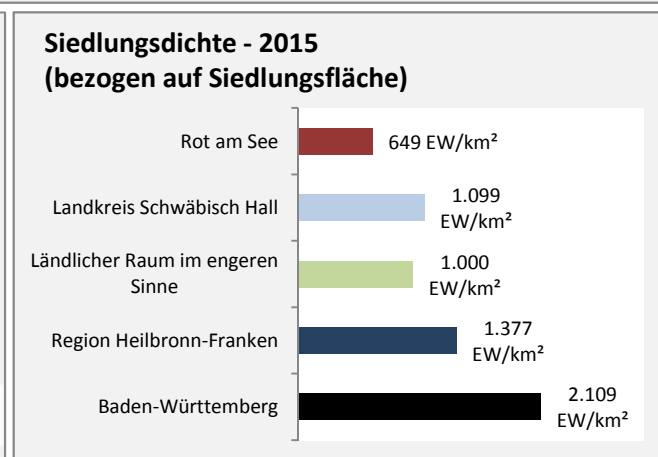

Rot am See - Flächenentwicklung

Datengrundlage: Landesamt für Statistik Baden-Württemberg

Abbildungen und Berechnungen: Regionalverband Heilbronn-Franken