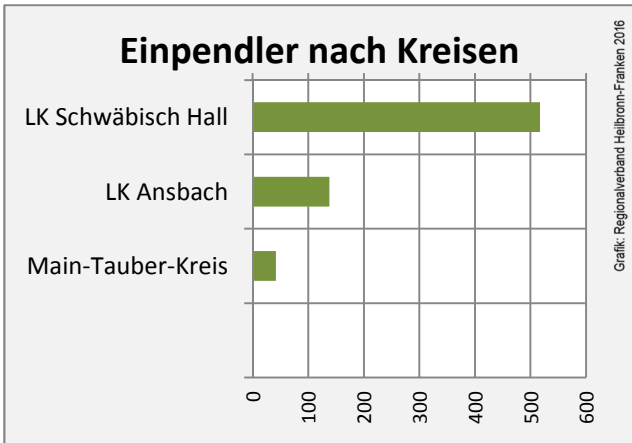

Datengrundlage: Statistik der Bundesagentur für Arbeit

Abbildungen: Regionalverband Heilbronn-Franken (keine Berücksichtigung von Werten unter 30)