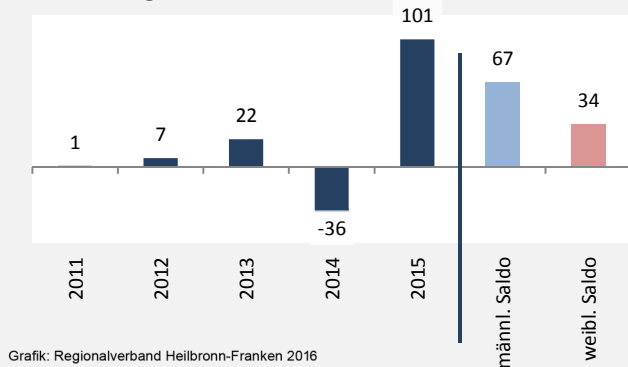

Wanderungssaldi Rot am See