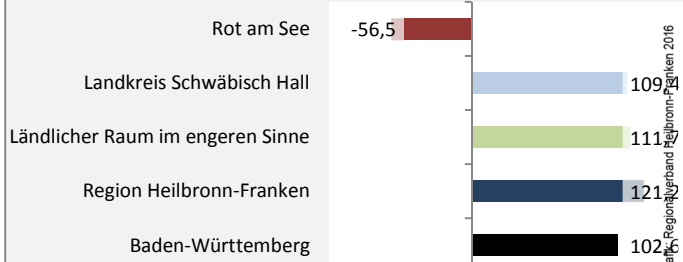

5-Jahres-Wertung (2010 bis 2015):

Beschäftigungsgewinne / -verluste pro 1.000 Beschäftigte