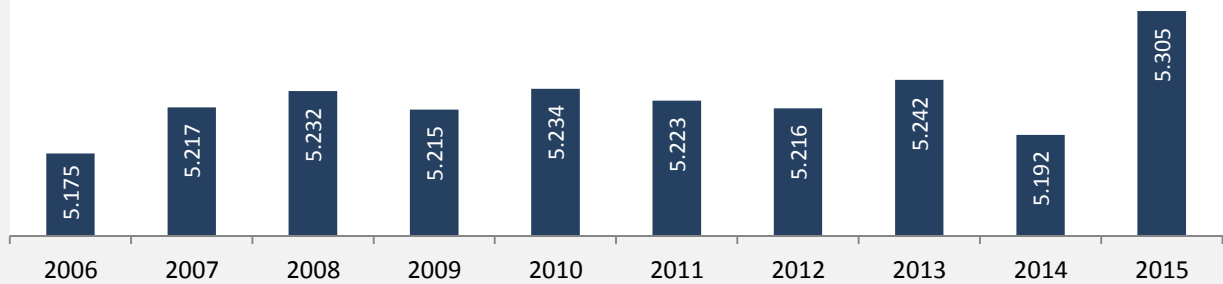

# Rot am See - Bevölkerung

## Bevölkerungsstand in Rot am See (2006 bis 2015)

Grafik: Regionalverband Heilbronn-Franken 2016

## 5-Jahres-Wertung (2011 - 2015): natürliche Bevölkerungsentwicklung pro 1.000 Einwohner