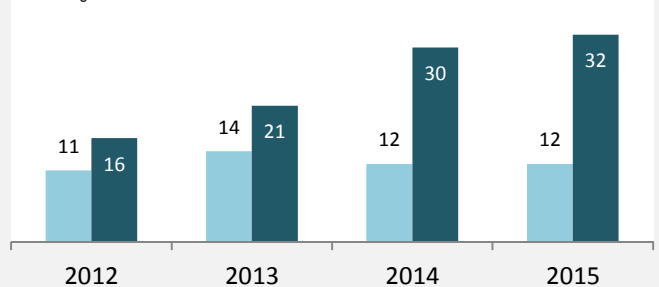

Arbeitslosigkeit in Rot am See

■ unter 25 Jahre ■ über 55 Jahre

Grafik: Regionalverband Heilbronn-Franken 2016

Datengrundlage: Statistik der Bundesagentur für Arbeit

Abbildungen und Berechnungen: Regionalverband Heilbronn-Franken