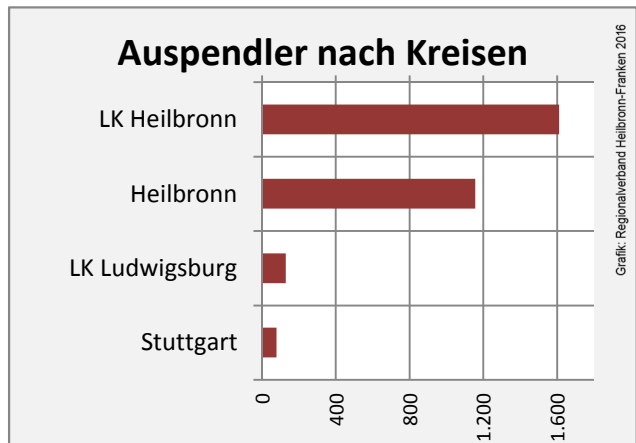

Datengrundlage: Statistik der Bundesagentur für Arbeit

Abbildungen: Regionalverband Heilbronn-Franken (keine Berücksichtigung von Werten unter 30)