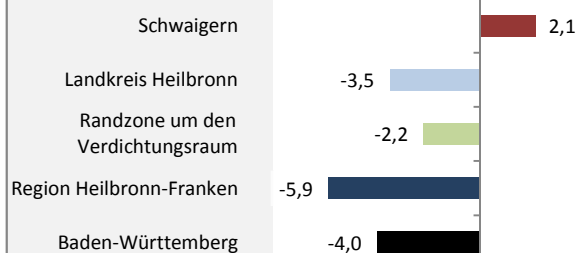

## Bevölkerungsentwicklung in Schwaigern (seit 2006)

Grafik: Regionalverband Heilbronn-Franken 2016

Geburten und Sterbefälle in Schwaigern

## 5-Jahres-Wertung (2011 - 2015): natürliche Bevölkerungsentwicklung pro 1.000 Einwohner