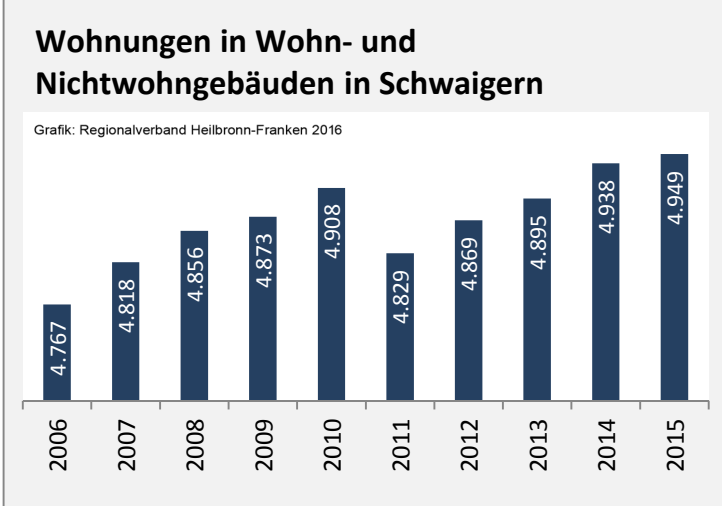

Schwaigern - Wohnungsbestand und -entwicklung

Datengrundlage: Statistisches Landesamt Baden-Württemberg (ab 2011: Zensus 2011)

Abbildungen und Berechnungen: Regionalverband Heilbronn-Franken