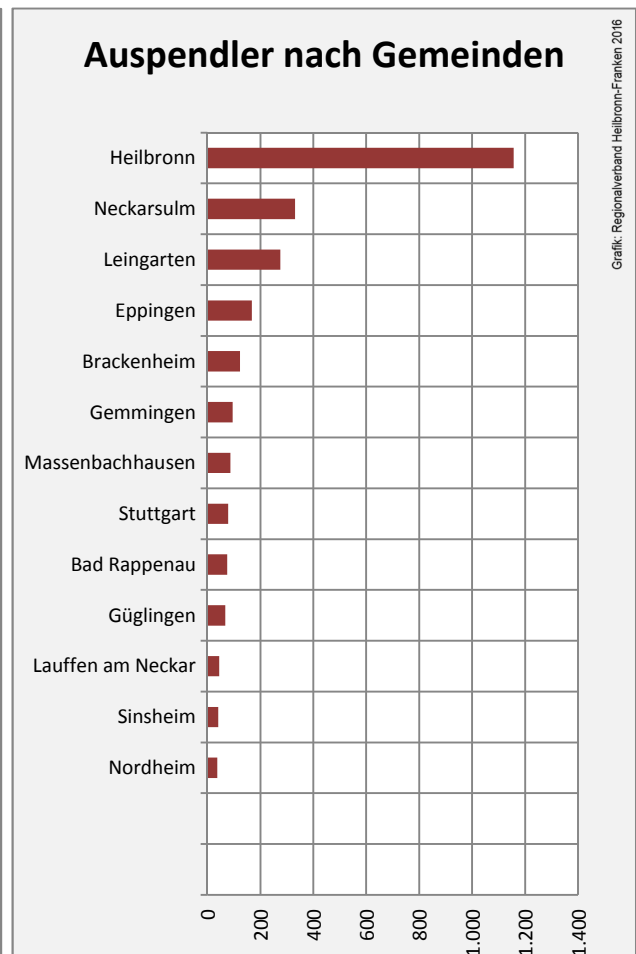

Datengrundlage: Statistik der Bundesagentur für Arbeit

Abbildungen: Regionalverband Heilbronn-Franken (keine Berücksichtigung von Werten unter 30)