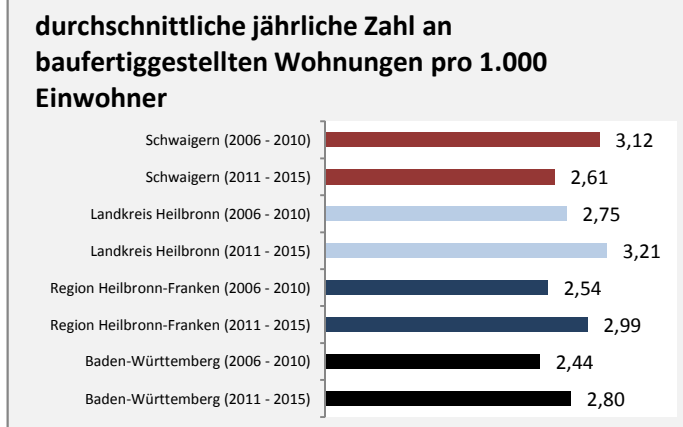

Schwaigern - Wohnungsbestand und -entwicklung

Datengrundlage: Statistisches Landesamt Baden-Württemberg (ab 2011: Zensus 2011)

Abbildungen und Berechnungen: Regionalverband Heilbronn-Franken