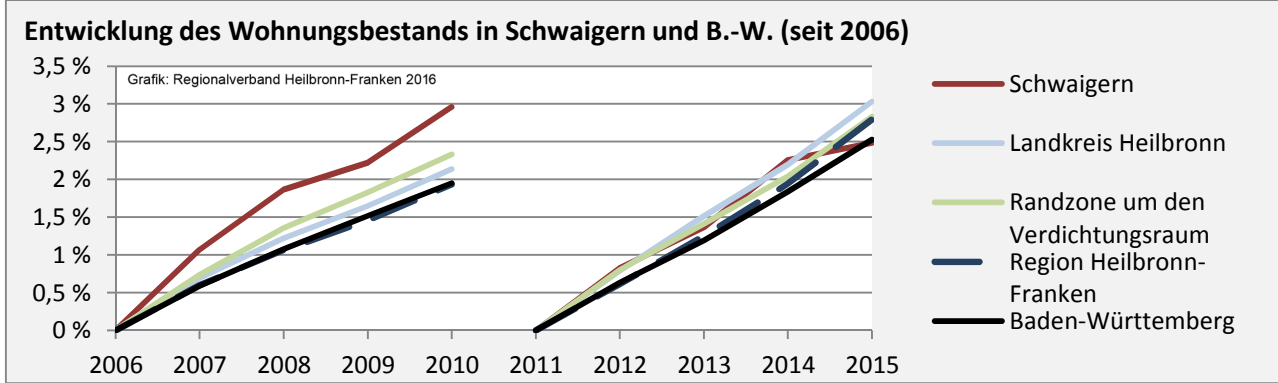

Schwaigern - Wohnungsbestand und -entwicklung

Datengrundlage: Statistisches Landesamt Baden-Württemberg (ab 2011: Zensus 2011)

Abbildungen und Berechnungen: Regionalverband Heilbronn-Franken