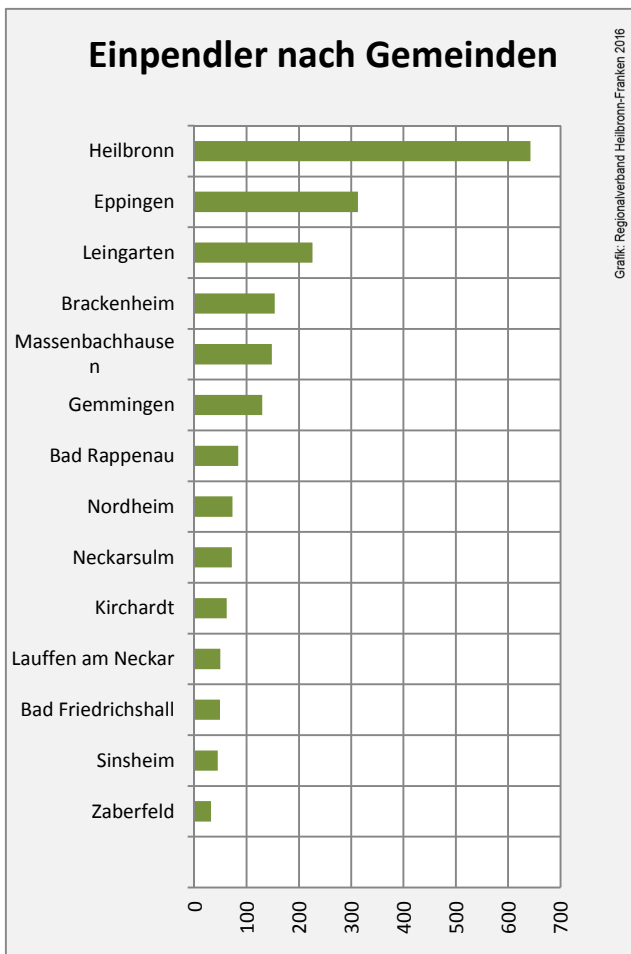

Datengrundlage: Statistik der Bundesagentur für Arbeit

Abbildungen: Regionalverband Heilbronn-Franken (keine Berücksichtigung von Werten unter 30)