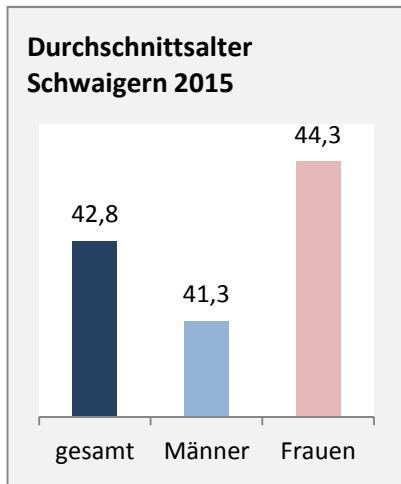

Schwaigern - Bevölkerung