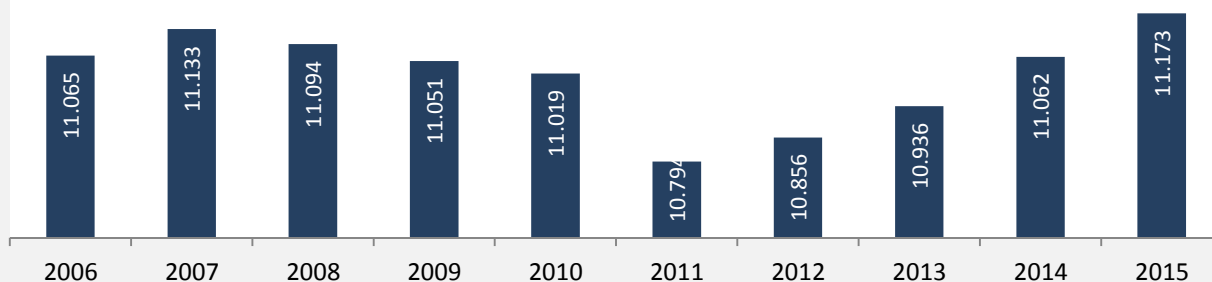

# Schwaigern - Bevölkerung

## Bevölkerungsstand in Schwaigern (2006 bis 2015)

Grafik: Regionalverband Heilbronn-Franken 2016

## 5-Jahres-Wertung (2011 - 2015): natürliche Bevölkerungsentwicklung pro 1.000 Einwohner