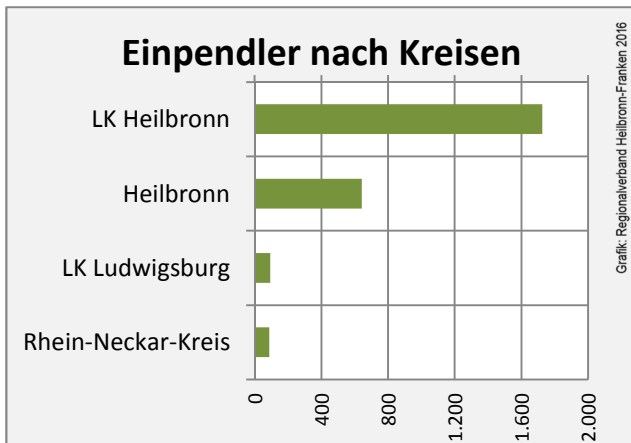

Datengrundlage: Statistik der Bundesagentur für Arbeit

Abbildungen: Regionalverband Heilbronn-Franken (keine Berücksichtigung von Werten unter 30)