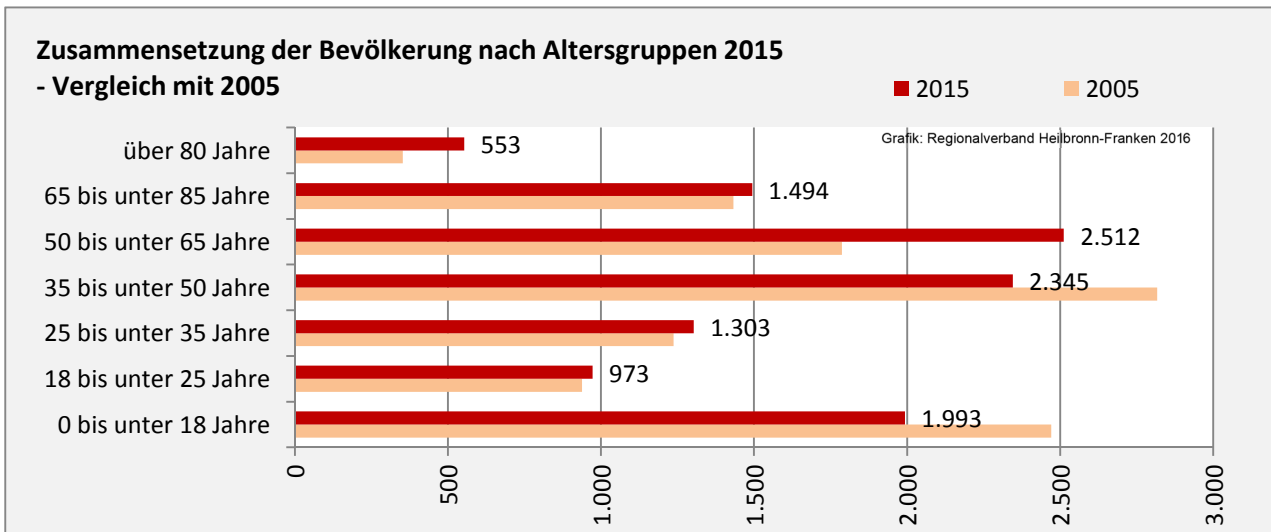

Schwaigern - Bevölkerung