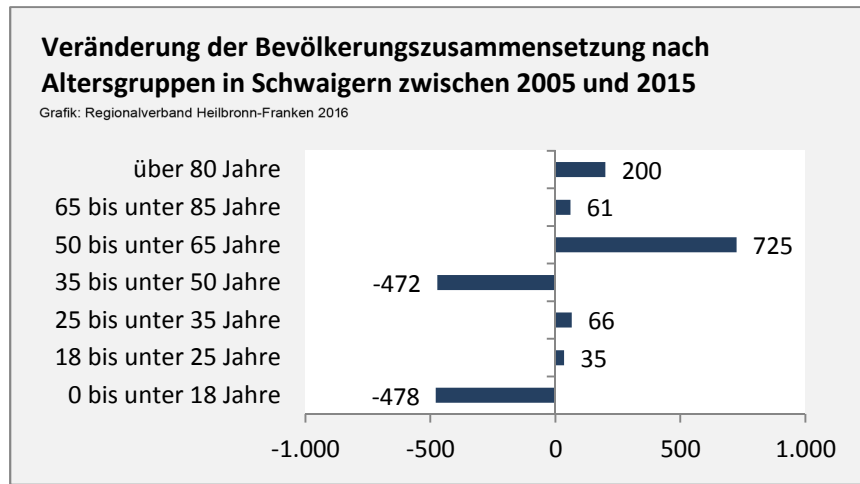

Schwaigern - Bevölkerung