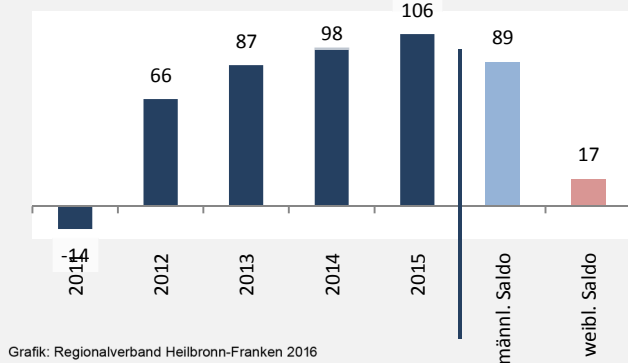

Wanderungssaldi Schwaigern

Grafik: Regionalverband Heilbronn-Franken 2016