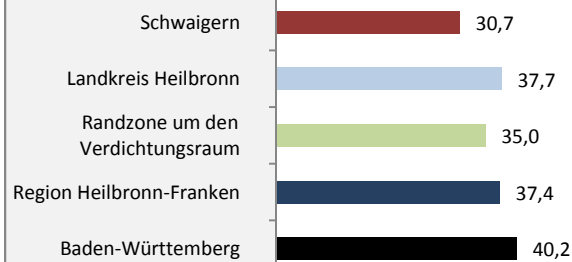

5-Jahres-Wertung (2011 - 2015): Wanderungsgewinne bzw. -verluste pro 1.000 Einwohner

Datengrundlage: Landesamt für Statistik Baden-Württemberg

Abbildungen und Berechnungen: Regionalverband Heilbronn-Franken