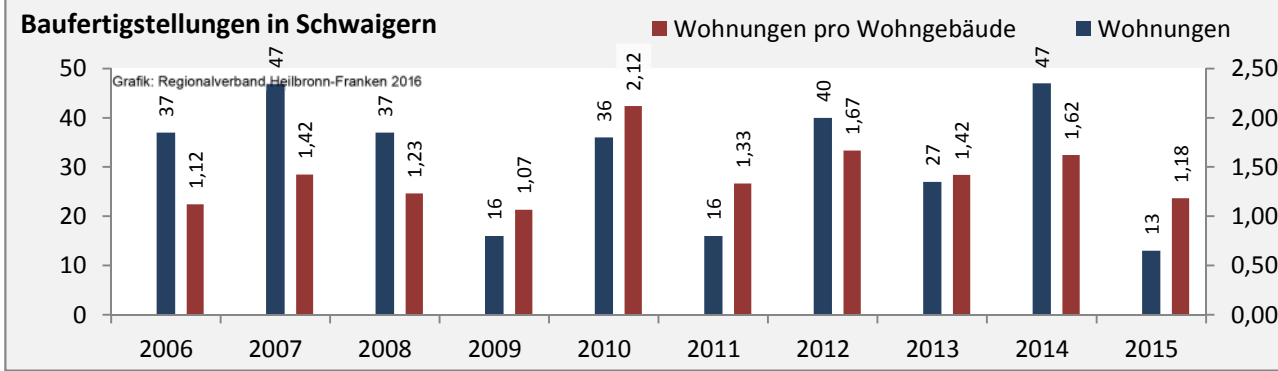

Schwaigern - Wohnungsbestand und -entwicklung

Datengrundlage: Statistisches Landesamt Baden-Württemberg (ab 2011: Zensus 2011)

Abbildungen und Berechnungen: Regionalverband Heilbronn-Franken