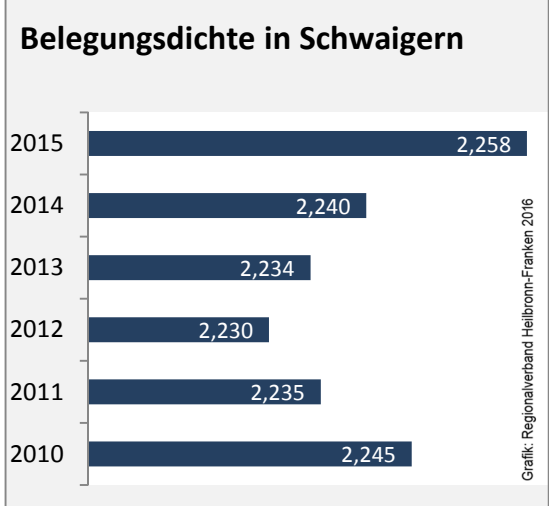

Schwaigern - Wohnungsbestand und -entwicklung

Datengrundlage: Statistisches Landesamt Baden-Württemberg (ab 2011: Zensus 2011)

Abbildungen und Berechnungen: Regionalverband Heilbronn-Franken