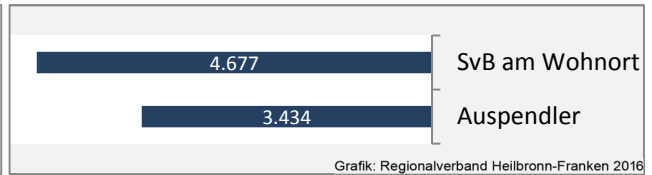

Grafik: Regionalverband Heilbronn-Franken 2016

Pendlersaldo: -575