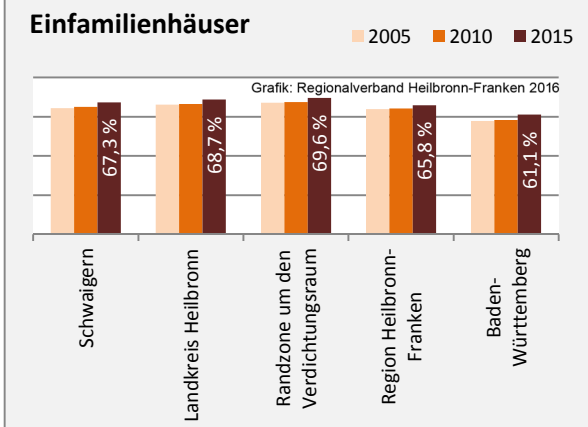

## Arbeitslosigkeit in Schwaigern

■ unter 25 Jahren ■ über 55 Jahre

Datengrundlage: Statistik der Bundesagentur für Arbeit

Abbildungen und Berechnungen: Regionalverband Heilbronn-Franken

# Schwaigern - Pendlerverflechtungen 2015

Grafik: Regionalverband Heilbronn-Franken 2016

Grafik: Regionalverband Heilbronn-Franken 2016

**Pendlersaldo: -575**

Grafik: Regionalverband Heilbronn-Franken 2016

Grafik: Regionalverband Heilbronn-Franken 2016

Grafik: Regionalverband Heilbronn-Franken 2016

Grafik: Regionalverband Heilbronn-Franken 2016

Datengrundlage: Statistik der Bundesagentur für Arbeit

Abbildungen: Regionalverband Heilbronn-Franken (keine Berücksichtigung von Werten unter 30)

# Schwaigern - Wohnungsbestand und -entwicklung

Datengrundlage: Statistisches Landesamt Baden-Württemberg (ab 2011: Zensus 2011)

Abbildungen und Berechnungen: Regionalverband Heilbronn-Franken