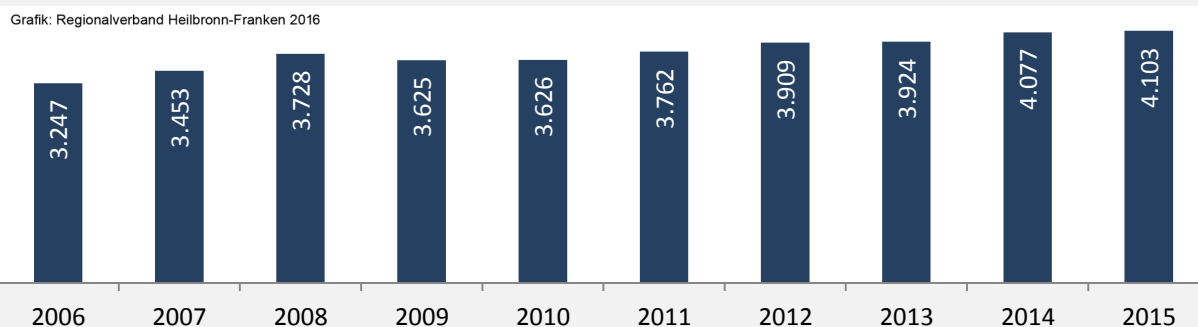

Schwaigern - Beschäftigung

sozialvers. Beschäftigung (SvB) in Schwaigern (2006 bis 2015)