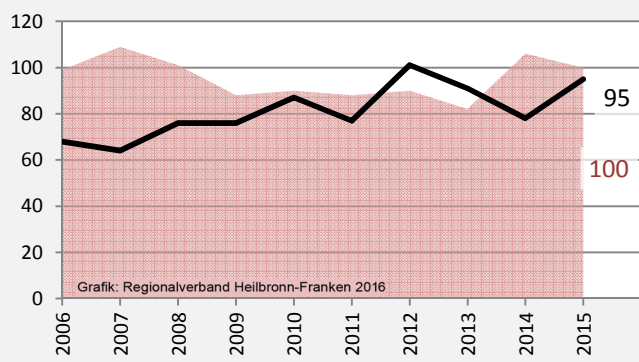

# Schwaigern - Bevölkerung

## Bevölkerungsstand in Schwaigern (2006 bis 2015)

Grafik: Regionalverband Heilbronn-Franken 2016

## Bevölkerungsentwicklung in Schwaigern (seit 2006)

Grafik: Regionalverband Heilbronn-Franken 2016

Geburten und Sterbefälle in Schwaigern

## 5-Jahres-Wertung (2011 - 2015): natürliche Bevölkerungsentwicklung pro 1.000 Einwohner