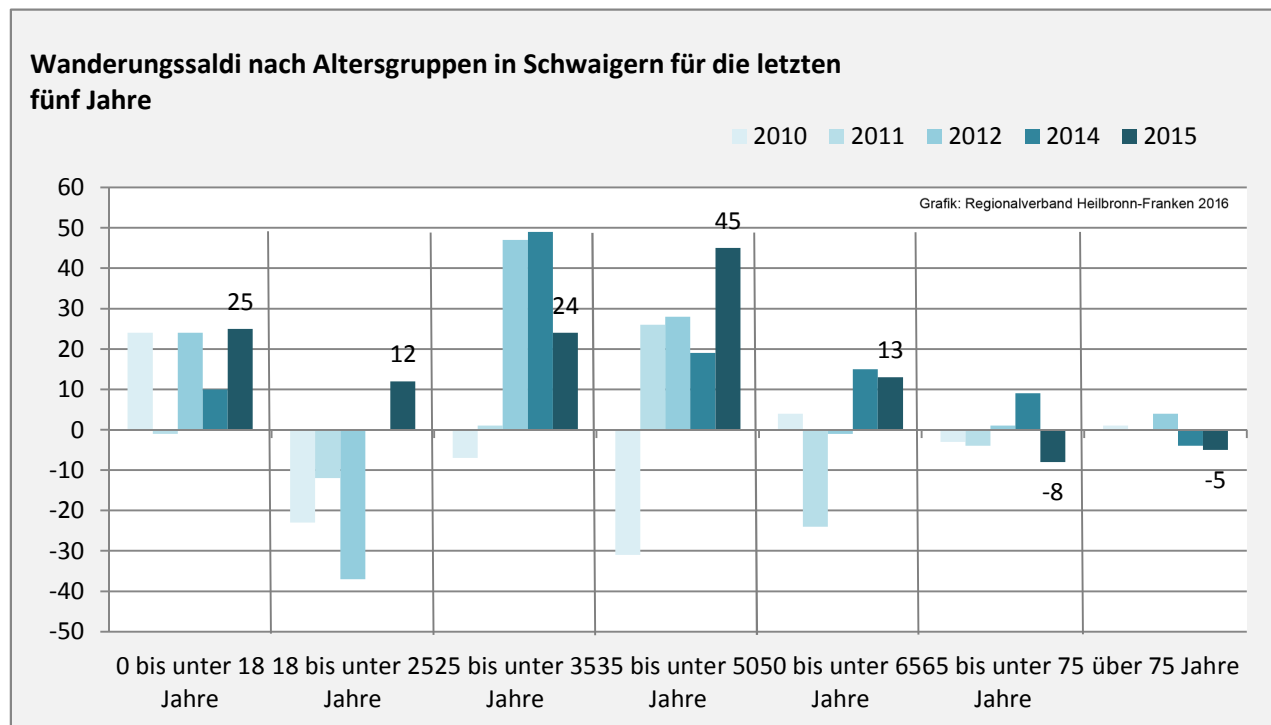

Schwaigern - Bevölkerung