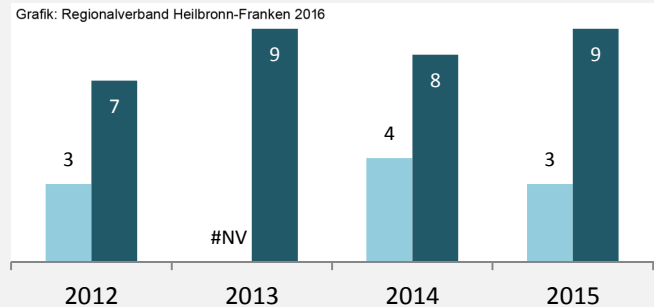

Wittighausen - Bevölkerung

Wittighausen - Beschäftigung

sozialvers. Beschäftigung (SvB) in Wittighausen (2006 bis 2015)

Grafik: Regionalverband Heilbronn-Franken 2016

prozentuale Entwicklung der SvB in Wittighausen (seit 2006)

Grafik: Regionalverband Heilbronn-Franken 2016

■ produzierendes Gewerbe ■ Dienstleistungen

5-Jahres-Wertung (2010 bis 2015):

Beschäftigungsgewinne / -verluste pro 1.000 Beschäftigte

Arbeitslosigkeit in Wittighausen

Arbeitslosigkeit in Wittighausen

■ unter 25 Jahren ■ über 55 Jahre

Grafik: Regionalverband Heilbronn-Franken 2016

Datengrundlage: Statistik der Bundesagentur für Arbeit

Abbildungen und Berechnungen: Regionalverband Heilbronn-Franken