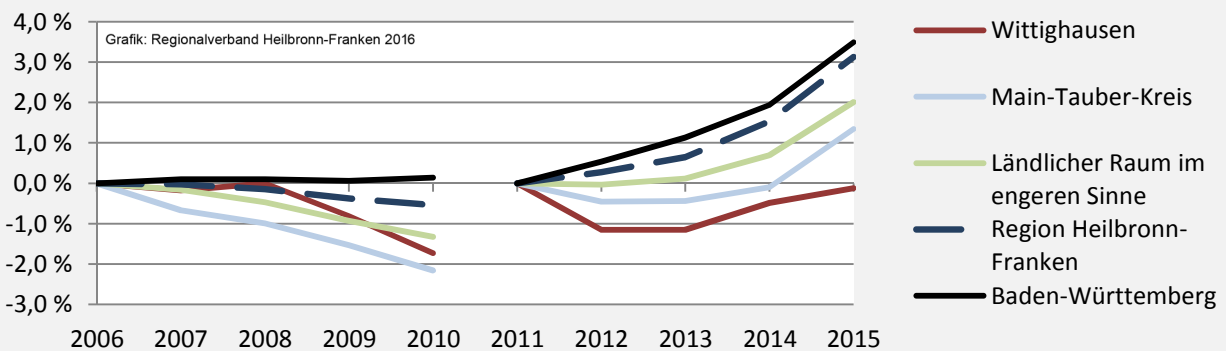

Wittighausen - Bevölkerung

Bevölkerungsstand in Wittighausen (2006 bis 2015)

Bevölkerungsentwicklung in Wittighausen (seit 2006)

Geburten und Sterbefälle in Wittighausen

5-Jahres-Wertung (2011 - 2015): natürliche Bevölkerungsentwicklung pro 1.000 Einwohner

Wittighausen - Bevölkerung

Wittighausen - Beschäftigung

sozialvers. Beschäftigung (SvB) in Wittighausen (2006 bis 2015)

Grafik: Regionalverband Heilbronn-Franken 2016

prozentuale Entwicklung der SvB in Wittighausen (seit 2006)