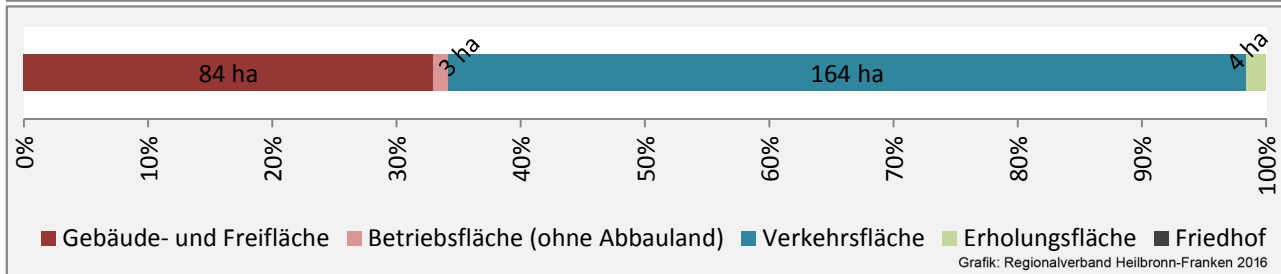

Wittighausen - Flächenentwicklung

Datengrundlage: Landesamt für Statistik Baden-Württemberg

Abbildungen und Berechnungen: Regionalverband Heilbronn-Franken