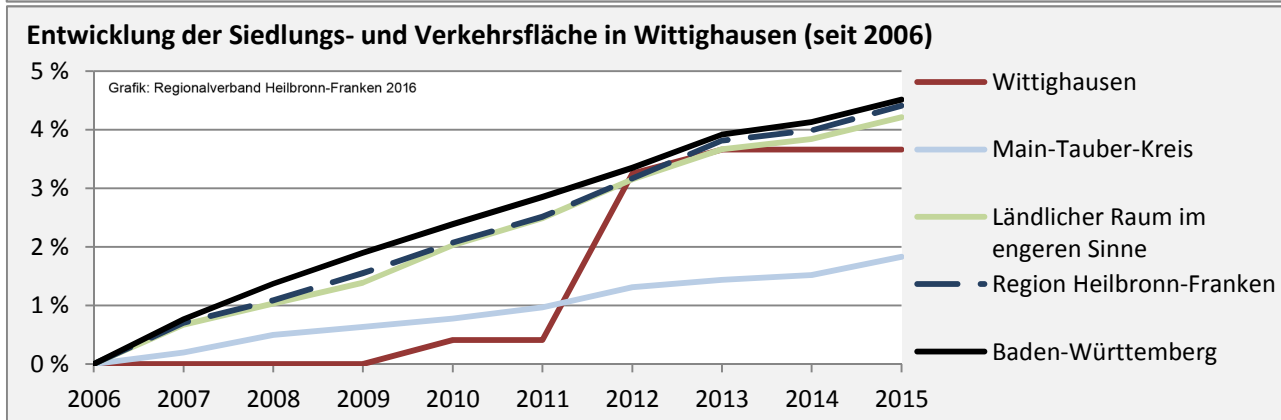

Wittighausen - Flächenentwicklung

Datengrundlage: Landesamt für Statistik Baden-Württemberg

Abbildungen und Berechnungen: Regionalverband Heilbronn-Franken