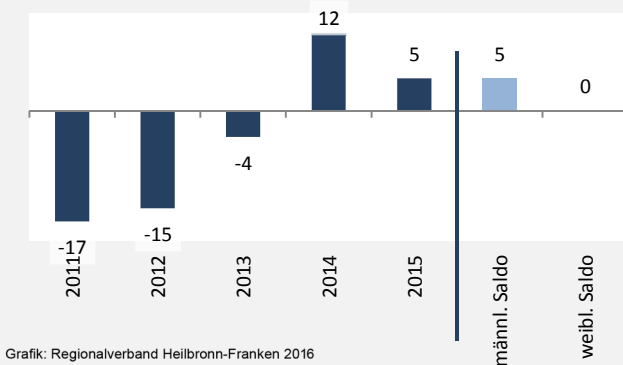

Wanderungssaldi Wittighausen