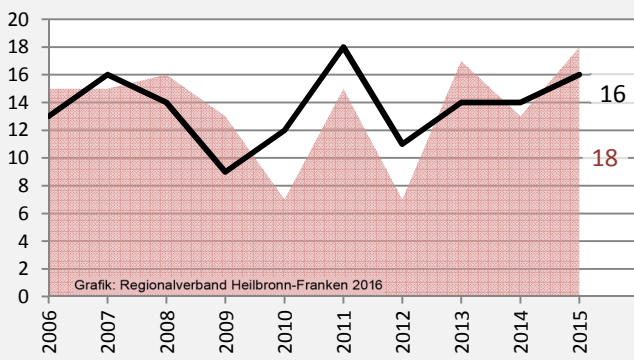

Wittighausen - Bevölkerung

Bevölkerungsstand in Wittighausen (2006 bis 2015)

Bevölkerungsentwicklung in Wittighausen (seit 2006)

Geburten und Sterbefälle in Wittighausen

5-Jahres-Wertung (2011 - 2015): natürliche Bevölkerungsentwicklung pro 1.000 Einwohner

Wittighausen - Bevölkerung

Wittighausen - Beschäftigung

sozialvers. Beschäftigung (SvB) in Wittighausen (2006 bis 2015)

Grafik: Regionalverband Heilbronn-Franken 2016

prozentuale Entwicklung der SvB in Wittighausen (seit 2006)