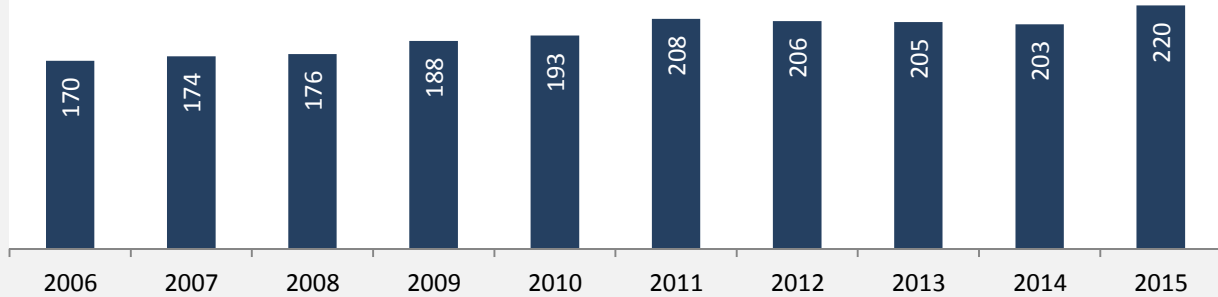

Wittighausen - Bevölkerung

Bevölkerungsstand in Wittighausen (2006 bis 2015)

Bevölkerungsentwicklung in Wittighausen (seit 2006)

Geburten und Sterbefälle in Wittighausen

5-Jahres-Wertung (2011 - 2015): natürliche Bevölkerungsentwicklung pro 1.000 Einwohner

Wanderungssaldi Wittighausen

5-Jahres-Wertung (2011 - 2015): Wanderungsgewinne bzw. -verluste pro 1.000 Einwohner

Datengrundlage: Landesamt für Statistik Baden-Württemberg

Abbildungen und Berechnungen: Regionalverband Heilbronn-Franken

Wittighausen - Bevölkerung

Wittighausen - Beschäftigung

sozialvers. Beschäftigung (SvB) in Wittighausen (2006 bis 2015)

Grafik: Regionalverband Heilbronn-Franken 2016

prozentuale Entwicklung der SvB in Wittighausen (seit 2006)