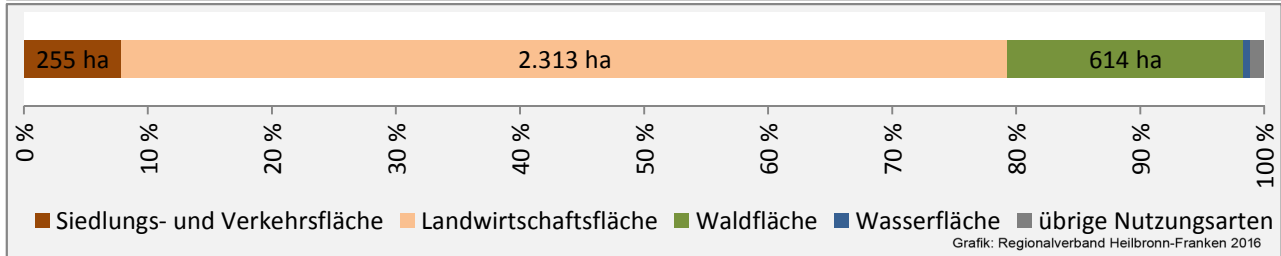

Wittighausen - Flächenentwicklung

Datengrundlage: Landesamt für Statistik Baden-Württemberg

Abbildungen und Berechnungen: Regionalverband Heilbronn-Franken