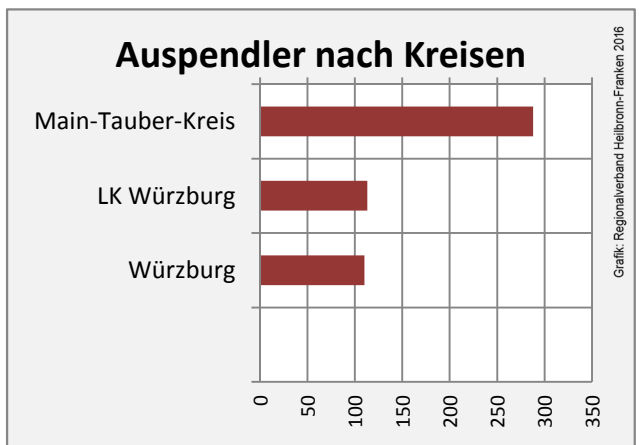

Wittighausen - Bevölkerung

Wittighausen - Beschäftigung

sozialvers. Beschäftigung (SvB) in Wittighausen (2006 bis 2015)

Grafik: Regionalverband Heilbronn-Franken 2016

prozentuale Entwicklung der SvB in Wittighausen (seit 2006)

Grafik: Regionalverband Heilbronn-Franken 2016

■ produzierendes Gewerbe ■ Dienstleistungen

5-Jahres-Wertung (2010 bis 2015):

Beschäftigungsgewinne / -verluste pro 1.000 Beschäftigte

Arbeitslosigkeit in Wittighausen

Arbeitslosigkeit in Wittighausen

■ unter 25 Jahren ■ über 55 Jahre

Grafik: Regionalverband Heilbronn-Franken 2016

Datengrundlage: Statistik der Bundesagentur für Arbeit

Abbildungen und Berechnungen: Regionalverband Heilbronn-Franken

Wittighausen - Pendlerverflechtungen 2015

Pendlersaldo: -436

Datengrundlage: Statistik der Bundesagentur für Arbeit

Abbildungen: Regionalverband Heilbronn-Franken (keine Berücksichtigung von Werten unter 30)