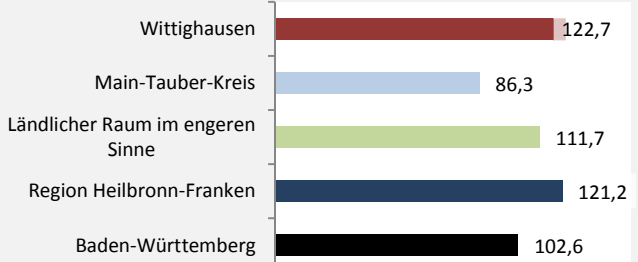

Wittighausen - Bevölkerung

Wittighausen - Beschäftigung

sozialvers. Beschäftigung (SvB) in Wittighausen (2006 bis 2015)

Grafik: Regionalverband Heilbronn-Franken 2016

prozentuale Entwicklung der SvB in Wittighausen (seit 2006)

Grafik: Regionalverband Heilbronn-Franken 2016

■ produzierendes Gewerbe ■ Dienstleistungen

5-Jahres-Wertung (2010 bis 2015):

Beschäftigungsgewinne / -verluste pro 1.000 Beschäftigte

Arbeitslosigkeit in Wittighausen

Arbeitslosigkeit in Wittighausen

■ unter 25 Jahren ■ über 55 Jahre

Grafik: Regionalverband Heilbronn-Franken 2016

Datengrundlage: Statistik der Bundesagentur für Arbeit

Abbildungen und Berechnungen: Regionalverband Heilbronn-Franken