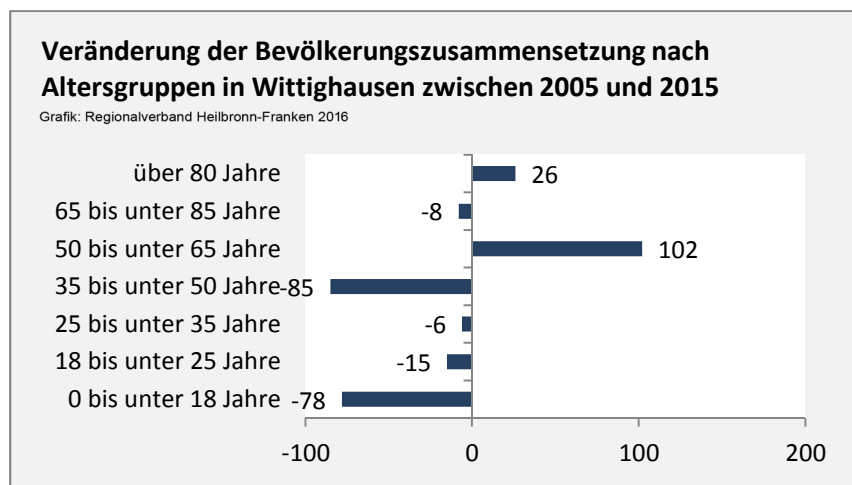

Wittighausen - Bevölkerung

Bevölkerungsstand in Wittighausen (2006 bis 2015)

Bevölkerungsentwicklung in Wittighausen (seit 2006)

Geburten und Sterbefälle in Wittighausen

5-Jahres-Wertung (2011 - 2015): natürliche Bevölkerungsentwicklung pro 1.000 Einwohner

Wanderungssaldi Wittighausen

5-Jahres-Wertung (2011 - 2015): Wanderungsgewinne bzw. -verluste pro 1.000 Einwohner

Datengrundlage: Landesamt für Statistik Baden-Württemberg

Abbildungen und Berechnungen: Regionalverband Heilbronn-Franken

Wittighausen - Bevölkerung

Wittighausen - Beschäftigung

sozialvers. Beschäftigung (SvB) in Wittighausen (2006 bis 2015)

Grafik: Regionalverband Heilbronn-Franken 2016

prozentuale Entwicklung der SvB in Wittighausen (seit 2006)