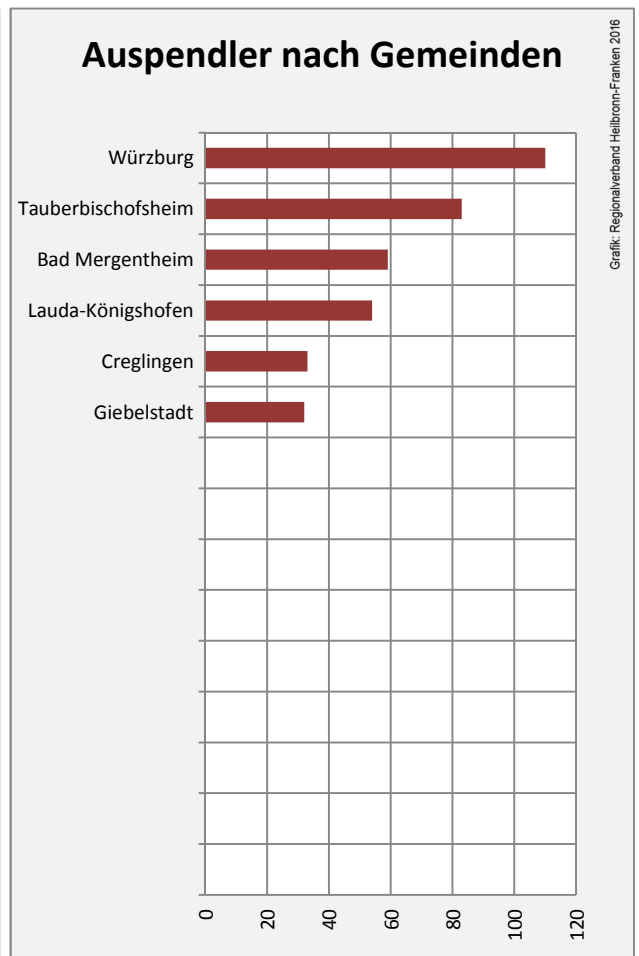

Wittighausen - Bevölkerung

Wittighausen - Beschäftigung

sozialvers. Beschäftigung (SvB) in Wittighausen (2006 bis 2015)

Grafik: Regionalverband Heilbronn-Franken 2016

prozentuale Entwicklung der SvB in Wittighausen (seit 2006)

Grafik: Regionalverband Heilbronn-Franken 2016

■ produzierendes Gewerbe ■ Dienstleistungen

5-Jahres-Wertung (2010 bis 2015):

Beschäftigungsgewinne / -verluste pro 1.000 Beschäftigte

Arbeitslosigkeit in Wittighausen

Arbeitslosigkeit in Wittighausen

■ unter 25 Jahren ■ über 55 Jahre

Grafik: Regionalverband Heilbronn-Franken 2016

Datengrundlage: Statistik der Bundesagentur für Arbeit

Abbildungen und Berechnungen: Regionalverband Heilbronn-Franken

Wittighausen - Pendlerverflechtungen 2015

Pendlersaldo: -436

Datengrundlage: Statistik der Bundesagentur für Arbeit

Abbildungen: Regionalverband Heilbronn-Franken (keine Berücksichtigung von Werten unter 30)