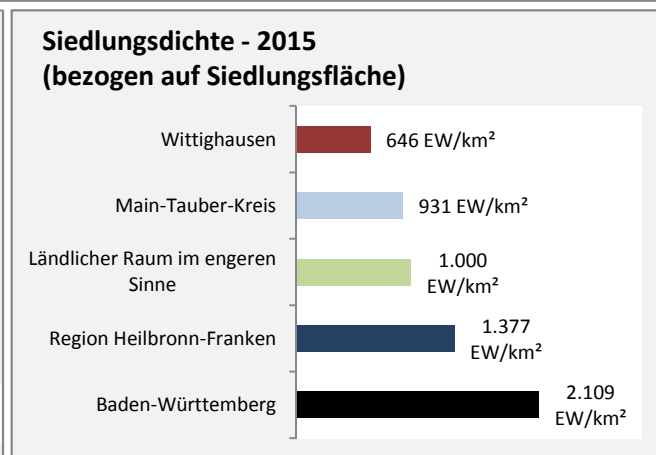

Wittighausen - Flächenentwicklung

Datengrundlage: Landesamt für Statistik Baden-Württemberg

Abbildungen und Berechnungen: Regionalverband Heilbronn-Franken