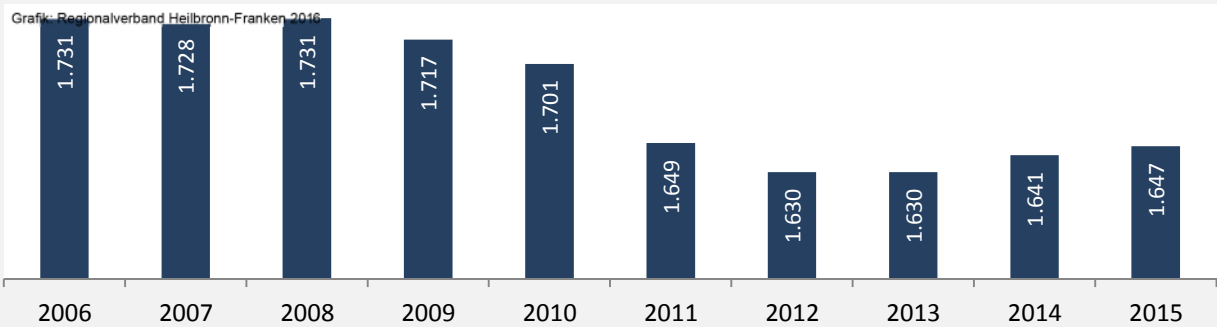

Wittighausen - Bevölkerung

Bevölkerungsstand in Wittighausen (2006 bis 2015)

Bevölkerungsentwicklung in Wittighausen (seit 2006)

Geburten und Sterbefälle in Wittighausen

5-Jahres-Wertung (2011 - 2015): natürliche Bevölkerungsentwicklung pro 1.000 Einwohner

Wittighausen - Bevölkerung

Wittighausen - Beschäftigung

sozialvers. Beschäftigung (SvB) in Wittighausen (2006 bis 2015)

Grafik: Regionalverband Heilbronn-Franken 2016

prozentuale Entwicklung der SvB in Wittighausen (seit 2006)