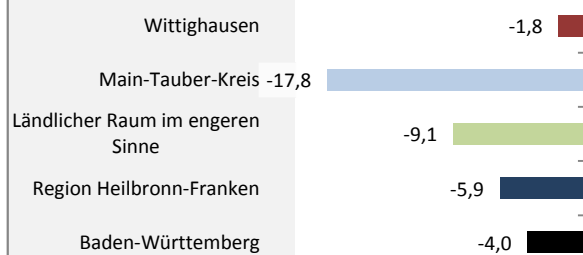

Wittighausen - Bevölkerung

Bevölkerungsstand in Wittighausen (2006 bis 2015)

Bevölkerungsentwicklung in Wittighausen (seit 2006)

Geburten und Sterbefälle in Wittighausen

5-Jahres-Wertung (2011 - 2015): natürliche Bevölkerungsentwicklung pro 1.000 Einwohner

Wittighausen - Bevölkerung

Wittighausen - Beschäftigung

sozialvers. Beschäftigung (SvB) in Wittighausen (2006 bis 2015)

Grafik: Regionalverband Heilbronn-Franken 2016

prozentuale Entwicklung der SvB in Wittighausen (seit 2006)