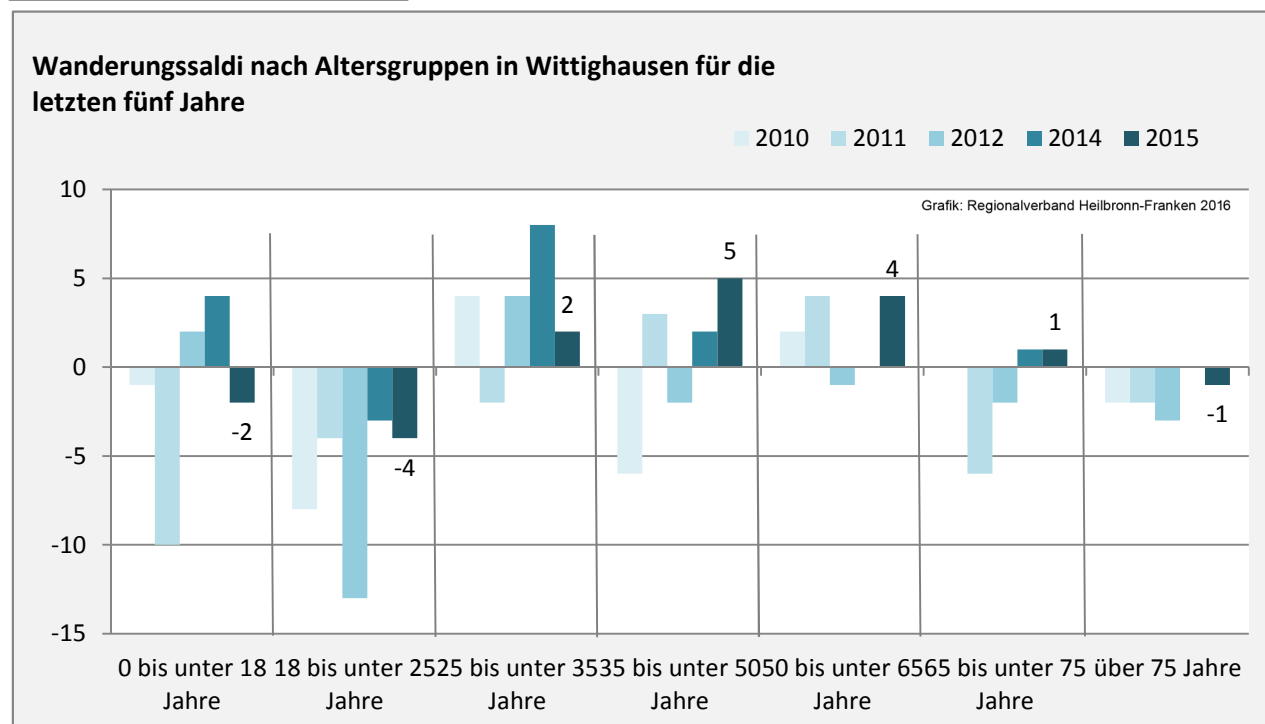

Wittighausen - Bevölkerung

Bevölkerungsstand in Wittighausen (2006 bis 2015)

Bevölkerungsentwicklung in Wittighausen (seit 2006)

Geburten und Sterbefälle in Wittighausen

5-Jahres-Wertung (2011 - 2015): natürliche Bevölkerungsentwicklung pro 1.000 Einwohner

Wanderungssaldi Wittighausen

5-Jahres-Wertung (2011 - 2015): Wanderungsgewinne bzw. -verluste pro 1.000 Einwohner

Datengrundlage: Landesamt für Statistik Baden-Württemberg

Abbildungen und Berechnungen: Regionalverband Heilbronn-Franken

Wittighausen - Bevölkerung

Wittighausen - Beschäftigung

sozialvers. Beschäftigung (SvB) in Wittighausen (2006 bis 2015)

Grafik: Regionalverband Heilbronn-Franken 2016

prozentuale Entwicklung der SvB in Wittighausen (seit 2006)