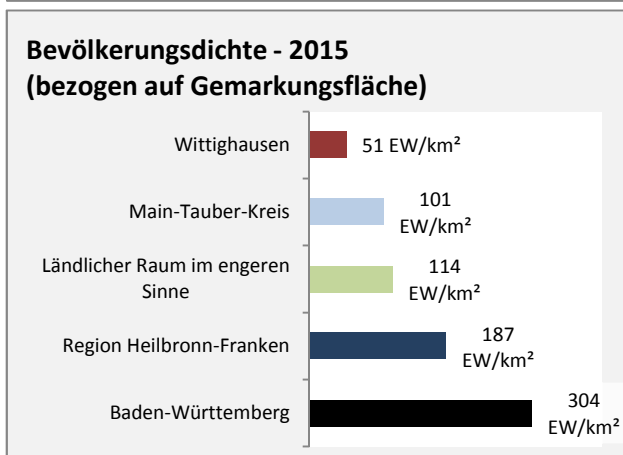

Wittighausen - Flächenentwicklung

Datengrundlage: Landesamt für Statistik Baden-Württemberg

Abbildungen und Berechnungen: Regionalverband Heilbronn-Franken