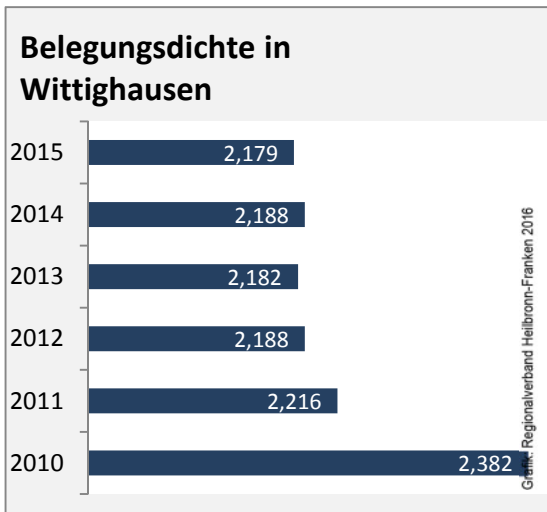

Wittighausen - Wohnungsbestand und -entwicklung

Datengrundlage: Statistisches Landesamt Baden-Württemberg (ab 2011: Zensus 2011)

Abbildungen und Berechnungen: Regionalverband Heilbronn-Franken