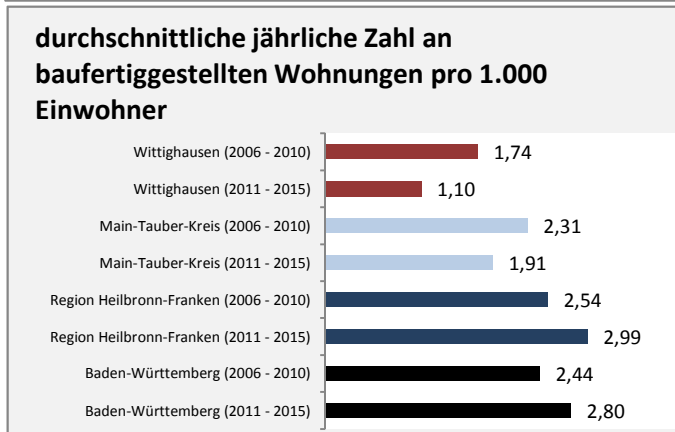

Wittighausen - Wohnungsbestand und -entwicklung

Datengrundlage: Statistisches Landesamt Baden-Württemberg (ab 2011: Zensus 2011)

Abbildungen und Berechnungen: Regionalverband Heilbronn-Franken