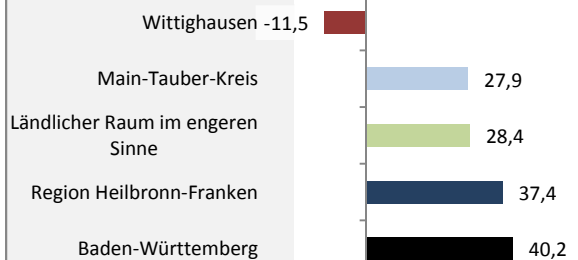

5-Jahres-Wertung (2011 - 2015): Wanderungsgewinne bzw. -verluste pro 1.000 Einwohner

Datengrundlage: Landesamt für Statistik Baden-Württemberg

Abbildungen und Berechnungen: Regionalverband Heilbronn-Franken