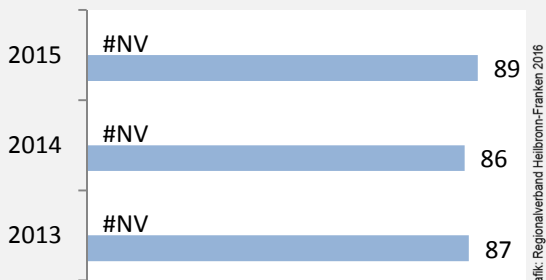

Wittighausen - Bevölkerung

Bevölkerungsstand in Wittighausen (2006 bis 2015)

Bevölkerungsentwicklung in Wittighausen (seit 2006)

Geburten und Sterbefälle in Wittighausen

5-Jahres-Wertung (2011 - 2015): natürliche Bevölkerungsentwicklung pro 1.000 Einwohner

Wittighausen - Bevölkerung

Wittighausen - Beschäftigung

sozialvers. Beschäftigung (SvB) in Wittighausen (2006 bis 2015)

Grafik: Regionalverband Heilbronn-Franken 2016

prozentuale Entwicklung der SvB in Wittighausen (seit 2006)

Grafik: Regionalverband Heilbronn-Franken 2016

■ produzierendes Gewerbe ■ Dienstleistungen

5-Jahres-Wertung (2010 bis 2015):

Beschäftigungsgewinne / -verluste pro 1.000 Beschäftigte

Arbeitslosigkeit in Wittighausen

Arbeitslosigkeit in Wittighausen

■ unter 25 Jahren ■ über 55 Jahre

Grafik: Regionalverband Heilbronn-Franken 2016

Datengrundlage: Statistik der Bundesagentur für Arbeit

Abbildungen und Berechnungen: Regionalverband Heilbronn-Franken