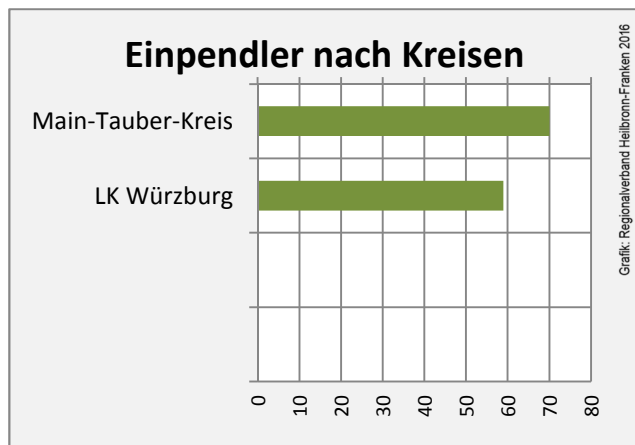

Wittighausen - Bevölkerung

Wittighausen - Beschäftigung

sozialvers. Beschäftigung (SvB) in Wittighausen (2006 bis 2015)

Grafik: Regionalverband Heilbronn-Franken 2016

prozentuale Entwicklung der SvB in Wittighausen (seit 2006)

Grafik: Regionalverband Heilbronn-Franken 2016

■ produzierendes Gewerbe ■ Dienstleistungen

5-Jahres-Wertung (2010 bis 2015):

Beschäftigungsgewinne / -verluste pro 1.000 Beschäftigte

Arbeitslosigkeit in Wittighausen

Arbeitslosigkeit in Wittighausen

■ unter 25 Jahren ■ über 55 Jahre

Grafik: Regionalverband Heilbronn-Franken 2016

Datengrundlage: Statistik der Bundesagentur für Arbeit

Abbildungen und Berechnungen: Regionalverband Heilbronn-Franken

Wittighausen - Pendlerverflechtungen 2015

Pendlersaldo: -436

Datengrundlage: Statistik der Bundesagentur für Arbeit

Abbildungen: Regionalverband Heilbronn-Franken (keine Berücksichtigung von Werten unter 30)