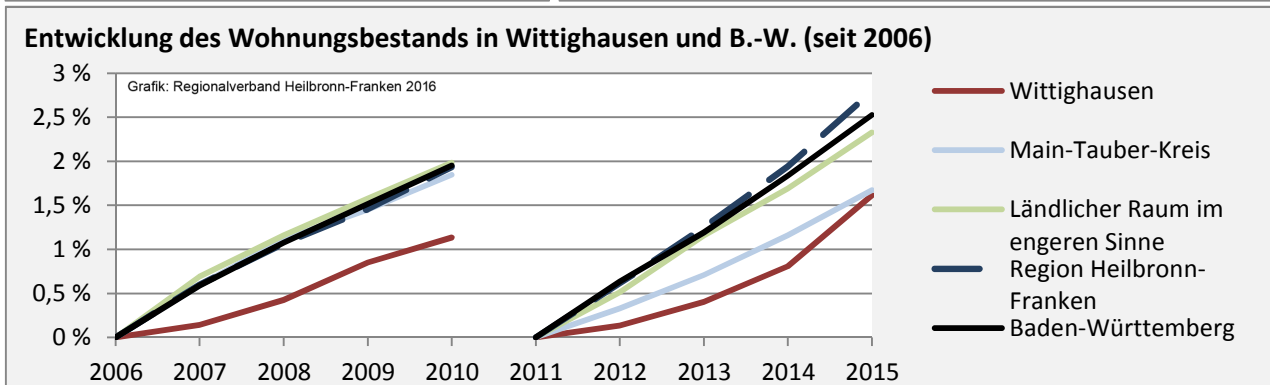

Wittighausen - Wohnungsbestand und -entwicklung

Datengrundlage: Statistisches Landesamt Baden-Württemberg (ab 2011: Zensus 2011)

Abbildungen und Berechnungen: Regionalverband Heilbronn-Franken