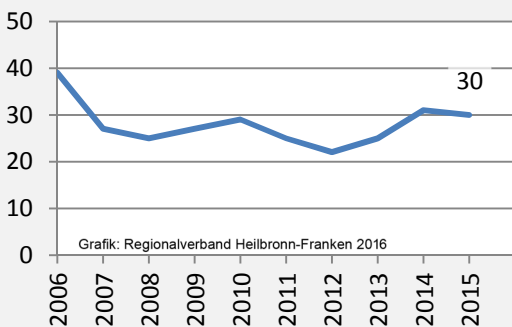

Wittighausen - Bevölkerung

Wittighausen - Beschäftigung

sozialvers. Beschäftigung (SvB) in Wittighausen (2006 bis 2015)

Grafik: Regionalverband Heilbronn-Franken 2016

prozentuale Entwicklung der SvB in Wittighausen (seit 2006)

Grafik: Regionalverband Heilbronn-Franken 2016

■ produzierendes Gewerbe ■ Dienstleistungen

5-Jahres-Wertung (2010 bis 2015):

Beschäftigungsgewinne / -verluste pro 1.000 Beschäftigte

Arbeitslosigkeit in Wittighausen

Arbeitslosigkeit in Wittighausen

■ unter 25 Jahren ■ über 55 Jahre

Grafik: Regionalverband Heilbronn-Franken 2016

Datengrundlage: Statistik der Bundesagentur für Arbeit

Abbildungen und Berechnungen: Regionalverband Heilbronn-Franken