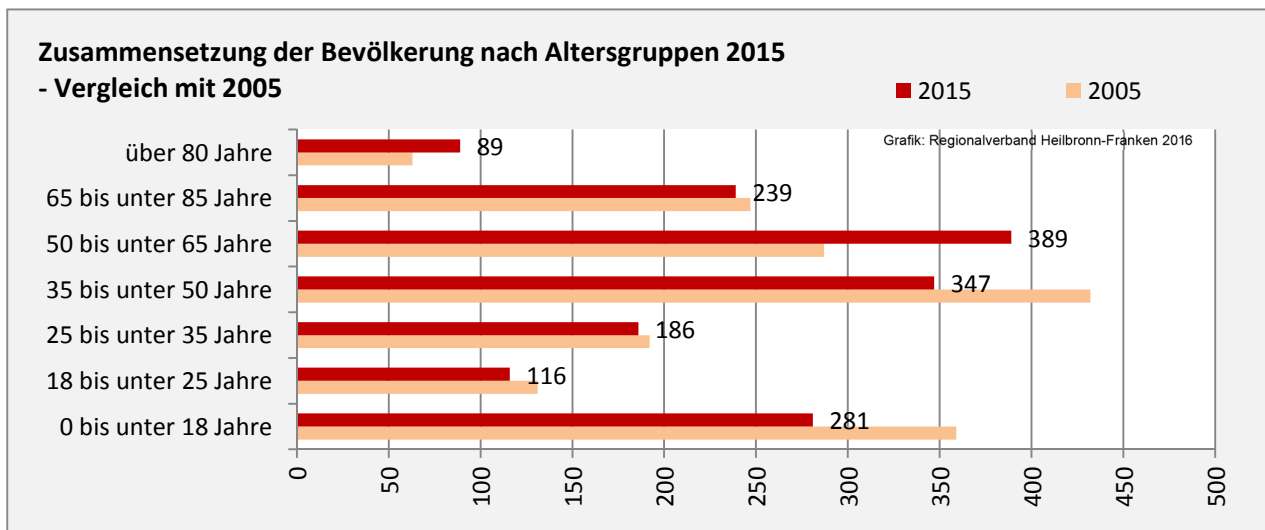

Wittighausen - Bevölkerung

Bevölkerungsstand in Wittighausen (2006 bis 2015)

Bevölkerungsentwicklung in Wittighausen (seit 2006)

Geburten und Sterbefälle in Wittighausen

5-Jahres-Wertung (2011 - 2015): natürliche Bevölkerungsentwicklung pro 1.000 Einwohner

Wanderungssaldi Wittighausen

5-Jahres-Wertung (2011 - 2015): Wanderungsgewinne bzw. -verluste pro 1.000 Einwohner

Datengrundlage: Landesamt für Statistik Baden-Württemberg

Abbildungen und Berechnungen: Regionalverband Heilbronn-Franken

Wittighausen - Bevölkerung

Wittighausen - Beschäftigung

sozialvers. Beschäftigung (SvB) in Wittighausen (2006 bis 2015)

Grafik: Regionalverband Heilbronn-Franken 2016

prozentuale Entwicklung der SvB in Wittighausen (seit 2006)