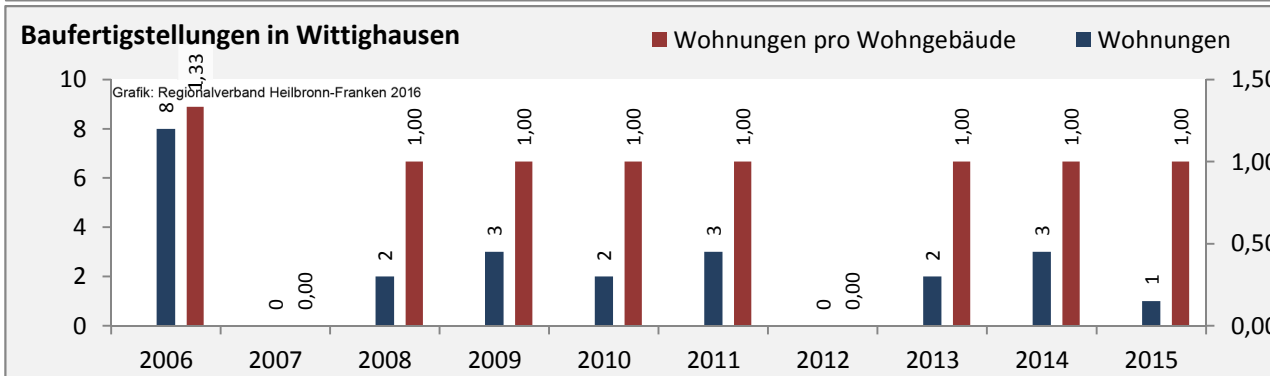

Wittighausen - Wohnungsbestand und -entwicklung

Datengrundlage: Statistisches Landesamt Baden-Württemberg (ab 2011: Zensus 2011)

Abbildungen und Berechnungen: Regionalverband Heilbronn-Franken