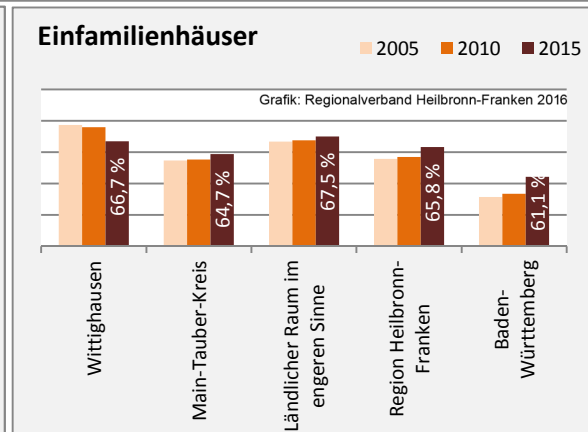

Wittighausen - Wohnungsbestand und -entwicklung

Datengrundlage: Statistisches Landesamt Baden-Württemberg (ab 2011: Zensus 2011)

Abbildungen und Berechnungen: Regionalverband Heilbronn-Franken