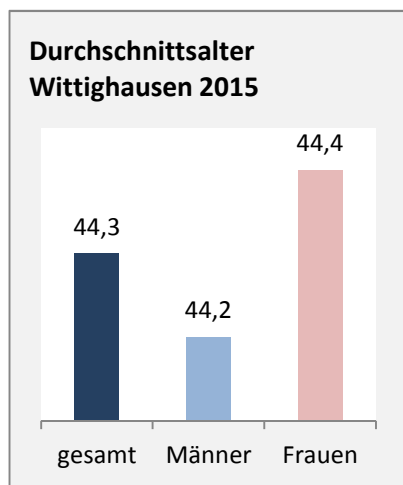

Wittighausen - Bevölkerung

Bevölkerungsstand in Wittighausen (2006 bis 2015)

Bevölkerungsentwicklung in Wittighausen (seit 2006)

Geburten und Sterbefälle in Wittighausen

5-Jahres-Wertung (2011 - 2015): natürliche Bevölkerungsentwicklung pro 1.000 Einwohner

Wanderungssaldi Wittighausen

5-Jahres-Wertung (2011 - 2015): Wanderungsgewinne bzw. -verluste pro 1.000 Einwohner

Datengrundlage: Landesamt für Statistik Baden-Württemberg

Abbildungen und Berechnungen: Regionalverband Heilbronn-Franken

Wittighausen - Bevölkerung

Wittighausen - Beschäftigung

sozialvers. Beschäftigung (SvB) in Wittighausen (2006 bis 2015)

Grafik: Regionalverband Heilbronn-Franken 2016

prozentuale Entwicklung der SvB in Wittighausen (seit 2006)