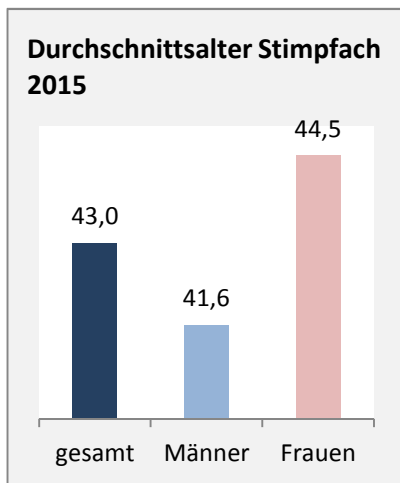

## Bevölkerungsentwicklung in Stimpfach (seit 2006)

Grafik: Regionalverband Heilbronn-Franken 2016

Geburten und Sterbefälle in Stimpfach

## 5-Jahres-Wertung (2011 - 2015): natürliche Bevölkerungsentwicklung pro 1.000 Einwohner

## Wanderungssaldi Stimpfach

Grafik: Regionalverband Heilbronn-Franken 2016

# Stimpfach - Bevölkerung