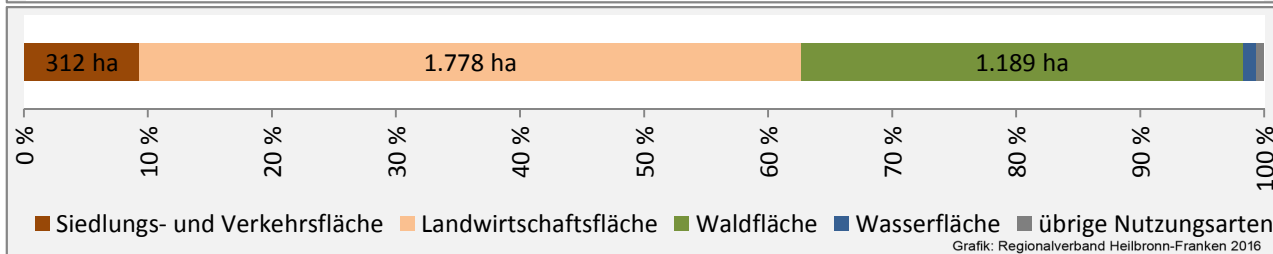

Stimpfach - Flächenentwicklung

Datengrundlage: Landesamt für Statistik Baden-Württemberg

Abbildungen und Berechnungen: Regionalverband Heilbronn-Franken