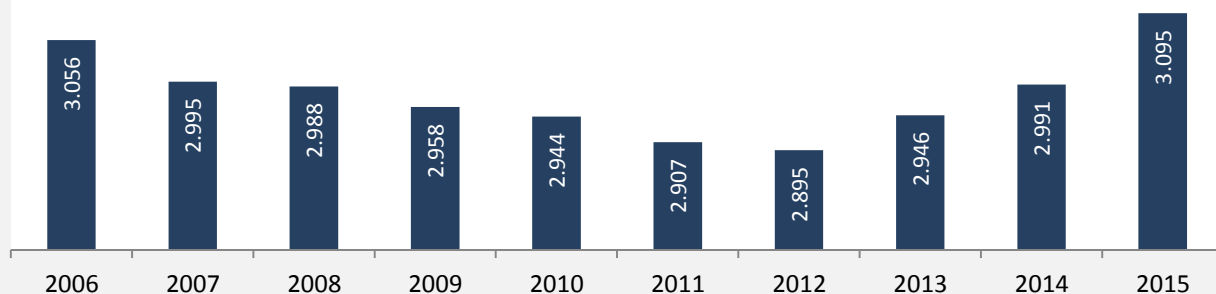

# Stimpfach - Bevölkerung

## Bevölkerungsstand in Stimpfach (2006 bis 2015)

Grafik: Regionalverband Heilbronn-Franken 2016

## 5-Jahres-Wertung (2011 - 2015): natürliche Bevölkerungsentwicklung pro 1.000 Einwohner