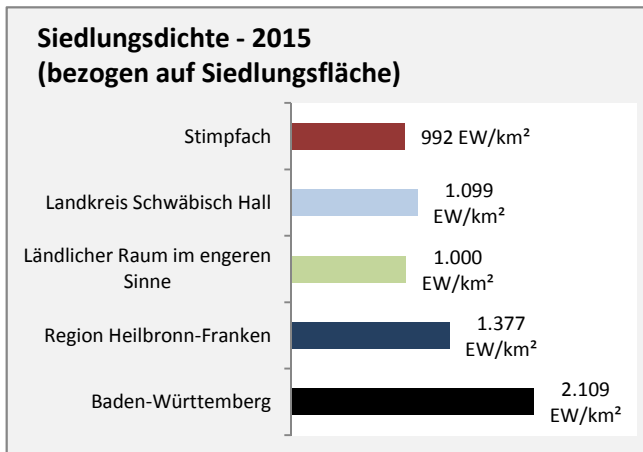

Stimpfach - Flächenentwicklung

Datengrundlage: Landesamt für Statistik Baden-Württemberg

Abbildungen und Berechnungen: Regionalverband Heilbronn-Franken