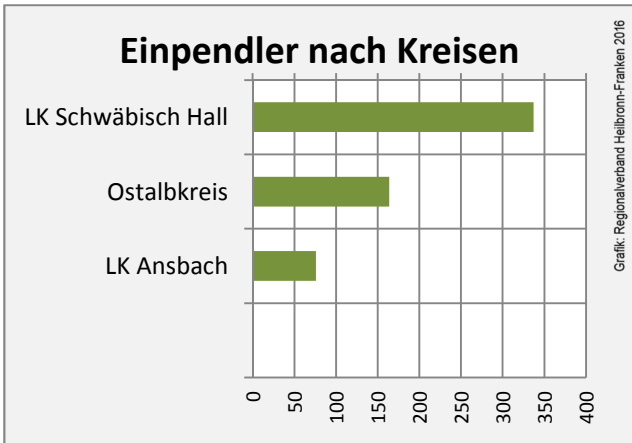

## Arbeitslosigkeit in Stimpfach

## Arbeitslosigkeit in Stimpfach

■ unter 25 Jahren ■ über 55 Jahre

Grafik: Regionalverband Heilbronn-Franken 2016

Datengrundlage: Statistik der Bundesagentur für Arbeit

Abbildungen und Berechnungen: Regionalverband Heilbronn-Franken

# Stimpfach - Pendlerverflechtungen 2016

**Pendlersaldo: -451**

Datengrundlage: Statistik der Bundesagentur für Arbeit

Abbildungen: Regionalverband Heilbronn-Franken (keine Berücksichtigung von Werten unter 30)