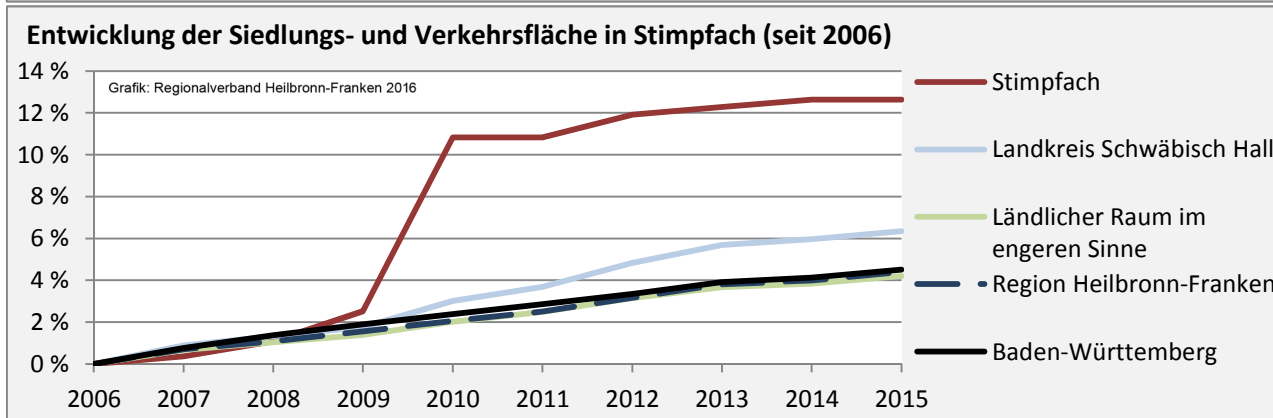

Stimpfach - Flächenentwicklung

Datengrundlage: Landesamt für Statistik Baden-Württemberg

Abbildungen und Berechnungen: Regionalverband Heilbronn-Franken