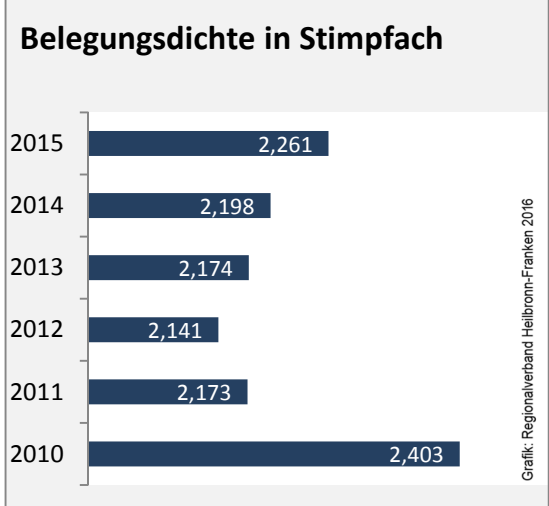

Stimpfach - Wohnungsbestand und -entwicklung

Datengrundlage: Statistisches Landesamt Baden-Württemberg (ab 2011: Zensus 2011)

Abbildungen und Berechnungen: Regionalverband Heilbronn-Franken