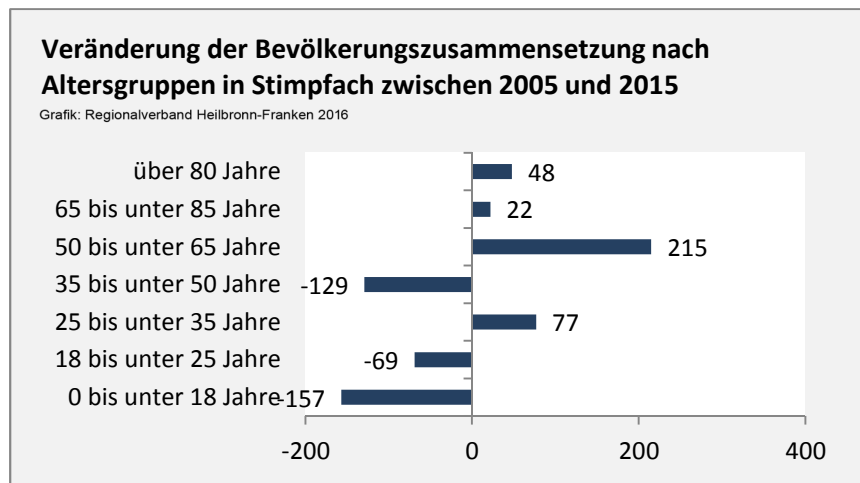

Stimpfach - Bevölkerung