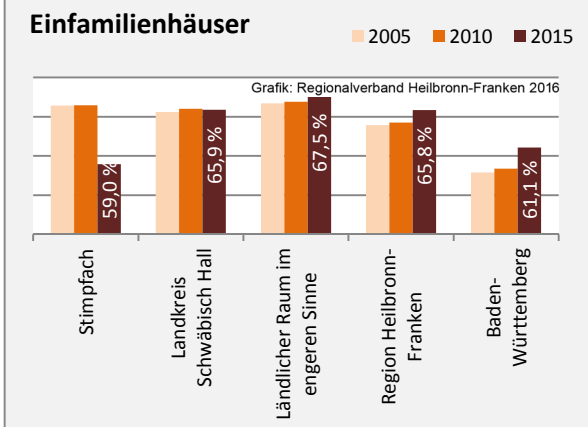

## Arbeitslosigkeit in Stimpfach

■ unter 25 Jahren ■ über 55 Jahre

Grafik: Regionalverband Heilbronn-Franken 2016

Datengrundlage: Statistik der Bundesagentur für Arbeit

Abbildungen und Berechnungen: Regionalverband Heilbronn-Franken

# Stimpfach - Pendlerverflechtungen 2016

**Pendlersaldo: -451**

Datengrundlage: Statistik der Bundesagentur für Arbeit

Abbildungen: Regionalverband Heilbronn-Franken (keine Berücksichtigung von Werten unter 30)

# Stimpfach - Wohnungsbestand und -entwicklung

Datengrundlage: Statistisches Landesamt Baden-Württemberg (ab 2011: Zensus 2011)

Abbildungen und Berechnungen: Regionalverband Heilbronn-Franken