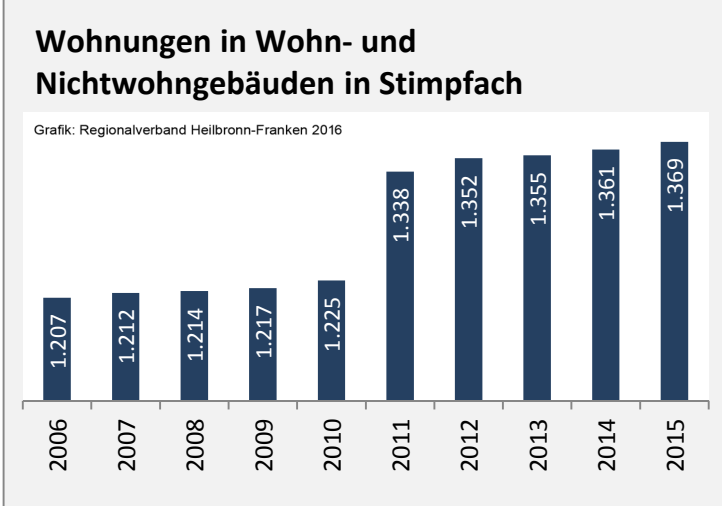

Stimpfach - Wohnungsbestand und -entwicklung

Datengrundlage: Statistisches Landesamt Baden-Württemberg (ab 2011: Zensus 2011)

Abbildungen und Berechnungen: Regionalverband Heilbronn-Franken