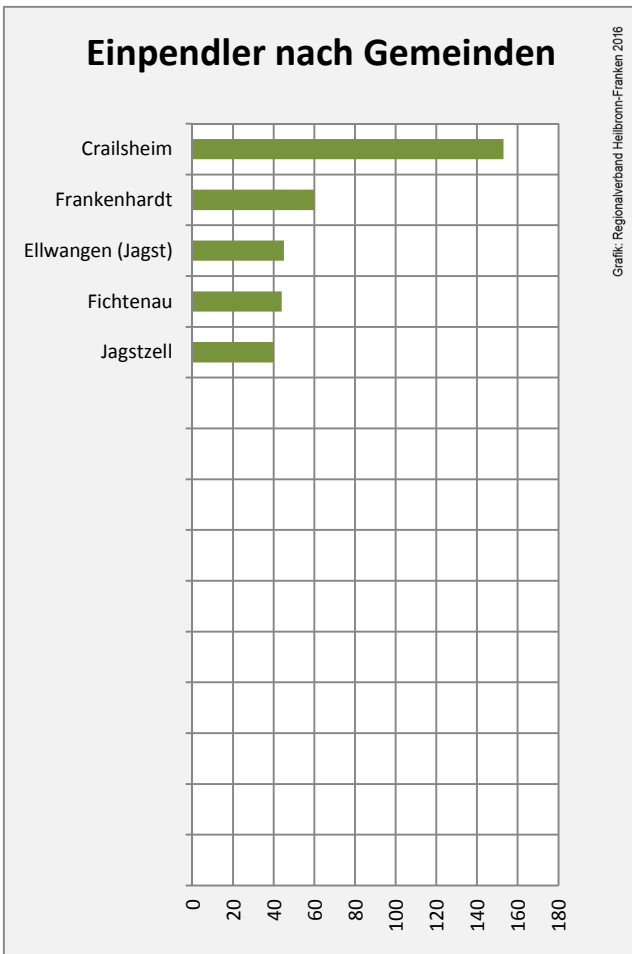

## Arbeitslosigkeit in Stimpfach

## Arbeitslosigkeit in Stimpfach

■ unter 25 Jahren ■ über 55 Jahre

Grafik: Regionalverband Heilbronn-Franken 2016

Datengrundlage: Statistik der Bundesagentur für Arbeit

Abbildungen und Berechnungen: Regionalverband Heilbronn-Franken

# Stimpfach - Pendlerverflechtungen 2016

**Pendlersaldo: -451**

Datengrundlage: Statistik der Bundesagentur für Arbeit

Abbildungen: Regionalverband Heilbronn-Franken (keine Berücksichtigung von Werten unter 30)