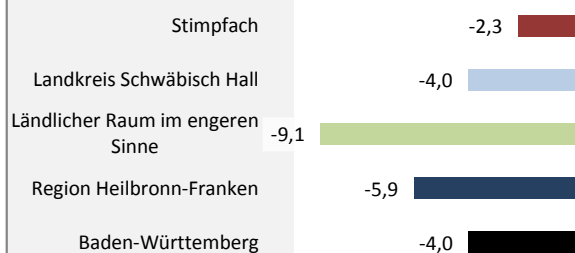

## Bevölkerungsentwicklung in Stimpfach (seit 2006)

Grafik: Regionalverband Heilbronn-Franken 2016

Geburten und Sterbefälle in Stimpfach

## 5-Jahres-Wertung (2011 - 2015): natürliche Bevölkerungsentwicklung pro 1.000 Einwohner