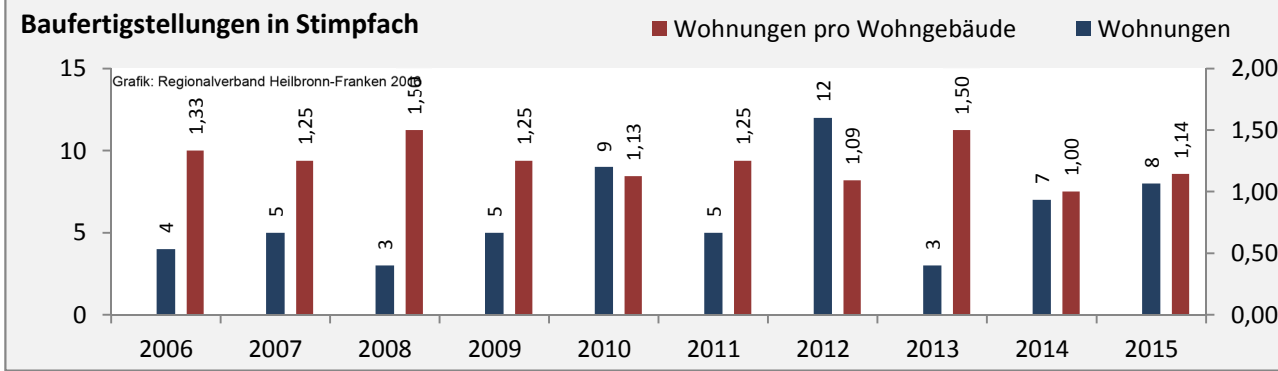

Stimpfach - Wohnungsbestand und -entwicklung

Datengrundlage: Statistisches Landesamt Baden-Württemberg (ab 2011: Zensus 2011)

Abbildungen und Berechnungen: Regionalverband Heilbronn-Franken