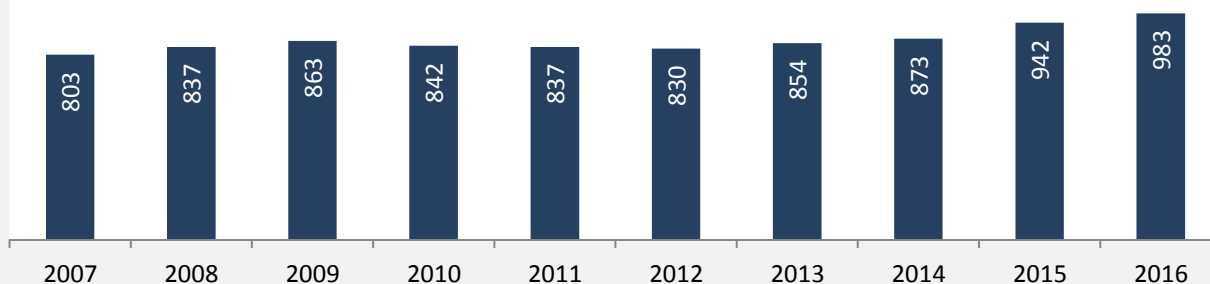

Stimpfach - Beschäftigung

sozialvers. Beschäftigung (SvB) in Stimpfach (2007 bis 2016)

Grafik: Regionalverband Heilbronn-Franken 2016