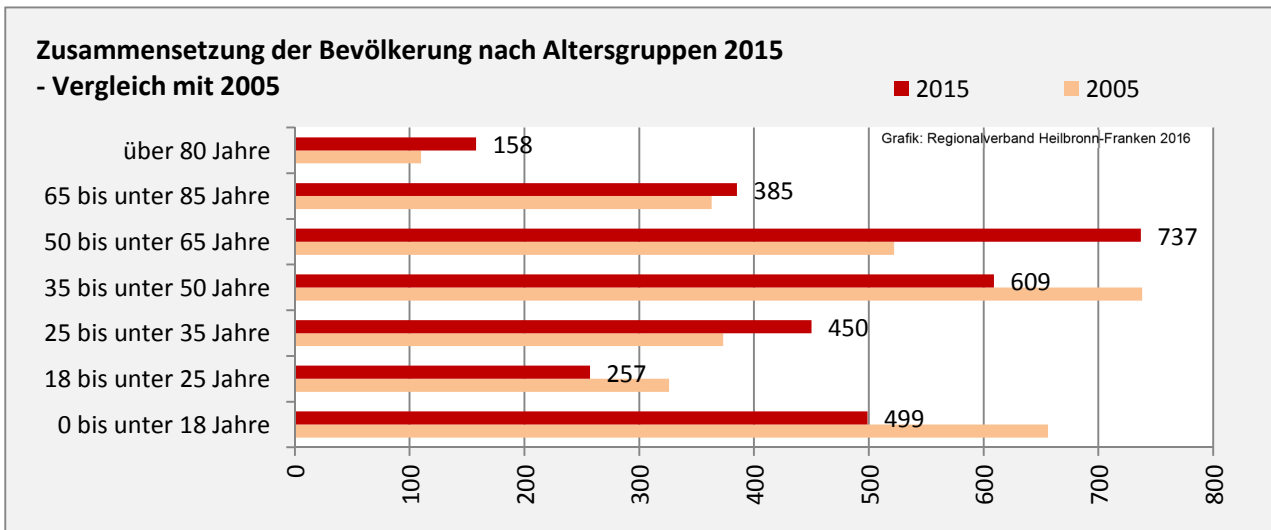

Stimpfach - Bevölkerung