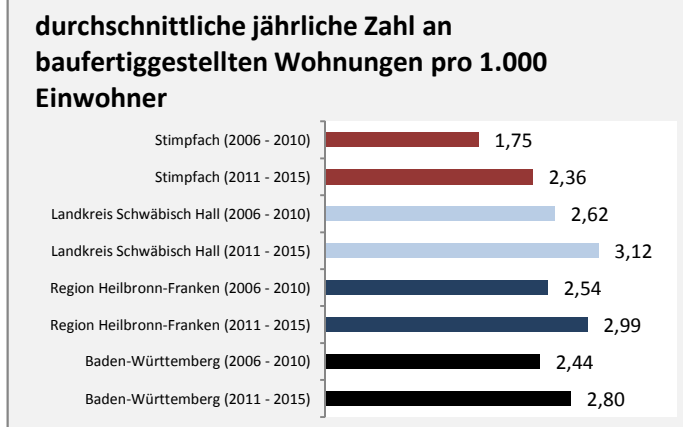

Stimpfach - Wohnungsbestand und -entwicklung

Datengrundlage: Statistisches Landesamt Baden-Württemberg (ab 2011: Zensus 2011)

Abbildungen und Berechnungen: Regionalverband Heilbronn-Franken