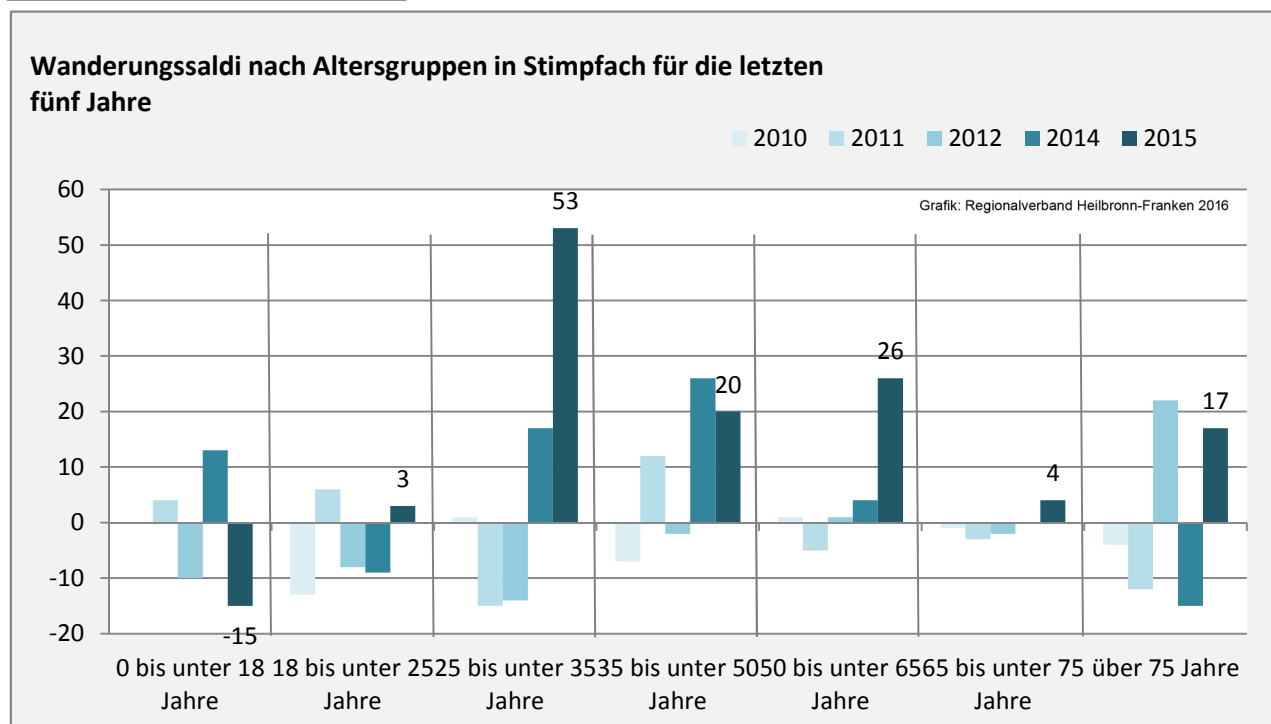

## Bevölkerungsentwicklung in Stimpfach (seit 2006)

Grafik: Regionalverband Heilbronn-Franken 2016

Geburten und Sterbefälle in Stimpfach

## 5-Jahres-Wertung (2011 - 2015): natürliche Bevölkerungsentwicklung pro 1.000 Einwohner

## Wanderungssaldi Stimpfach

Grafik: Regionalverband Heilbronn-Franken 2016

# Stimpfach - Bevölkerung