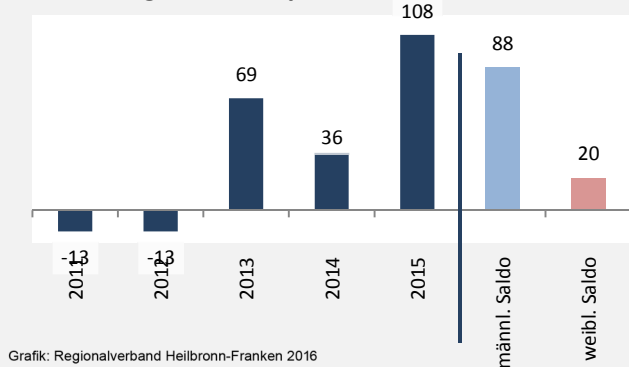

Wanderungssaldi Stimpfach

Grafik: Regionalverband Heilbronn-Franken 2016