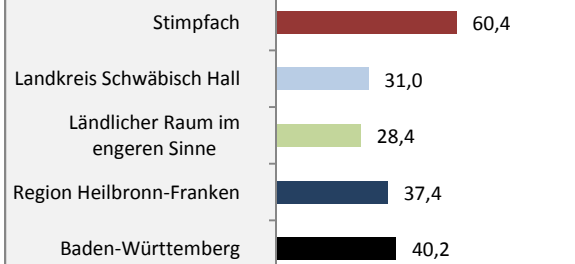

5-Jahres-Wertung (2011 - 2015): Wanderungsgewinne bzw. -verluste pro 1.000 Einwohner

Datengrundlage: Landesamt für Statistik Baden-Württemberg

Abbildungen und Berechnungen: Regionalverband Heilbronn-Franken