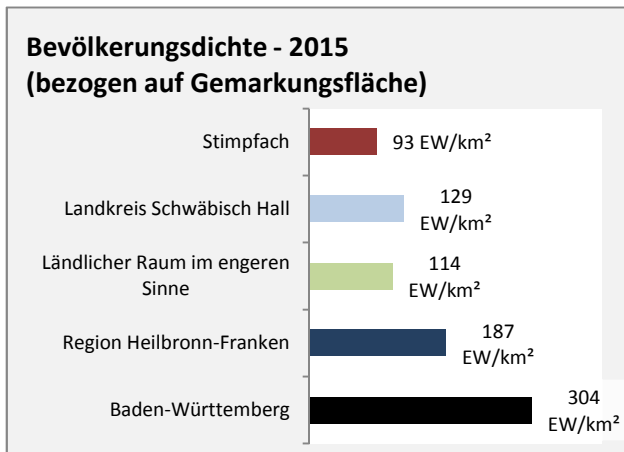

Stimpfach - Flächenentwicklung

Datengrundlage: Landesamt für Statistik Baden-Württemberg

Abbildungen und Berechnungen: Regionalverband Heilbronn-Franken