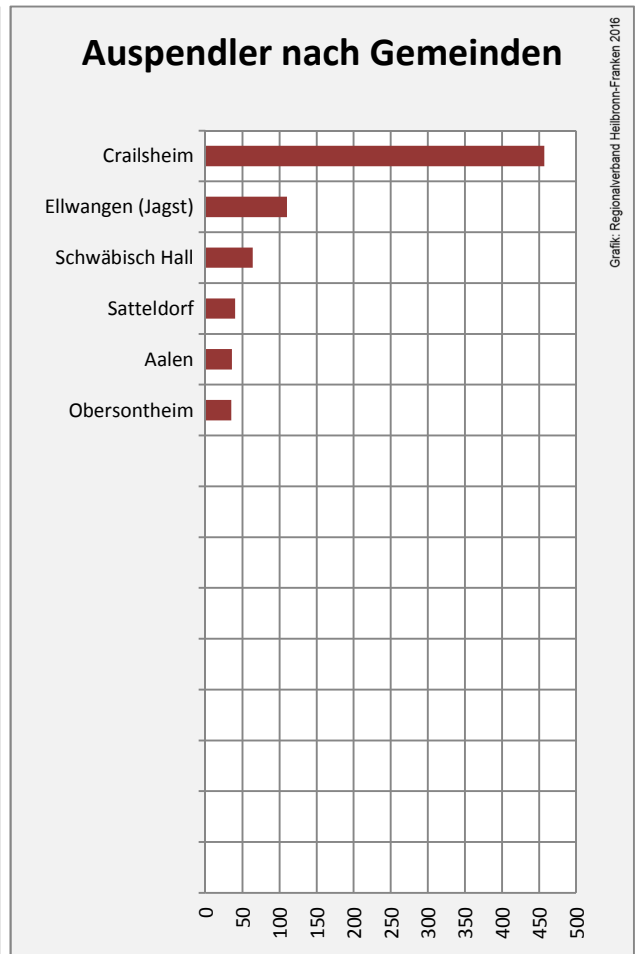

## Arbeitslosigkeit in Stimpfach

## Arbeitslosigkeit in Stimpfach

■ unter 25 Jahren ■ über 55 Jahre

Grafik: Regionalverband Heilbronn-Franken 2016

Datengrundlage: Statistik der Bundesagentur für Arbeit

Abbildungen und Berechnungen: Regionalverband Heilbronn-Franken

# Stimpfach - Pendlerverflechtungen 2016

**Pendlersaldo: -451**

Datengrundlage: Statistik der Bundesagentur für Arbeit

Abbildungen: Regionalverband Heilbronn-Franken (keine Berücksichtigung von Werten unter 30)