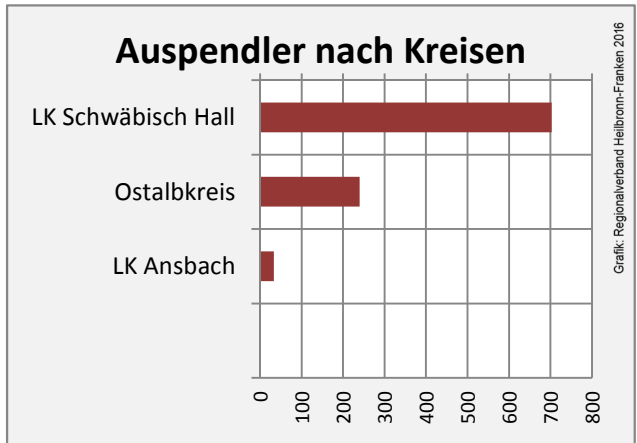

## Arbeitslosigkeit in Stimpfach

## Arbeitslosigkeit in Stimpfach

■ unter 25 Jahren ■ über 55 Jahre

Grafik: Regionalverband Heilbronn-Franken 2016

Datengrundlage: Statistik der Bundesagentur für Arbeit

Abbildungen und Berechnungen: Regionalverband Heilbronn-Franken

# Stimpfach - Pendlerverflechtungen 2016

**Pendlersaldo: -451**

Datengrundlage: Statistik der Bundesagentur für Arbeit

Abbildungen: Regionalverband Heilbronn-Franken (keine Berücksichtigung von Werten unter 30)