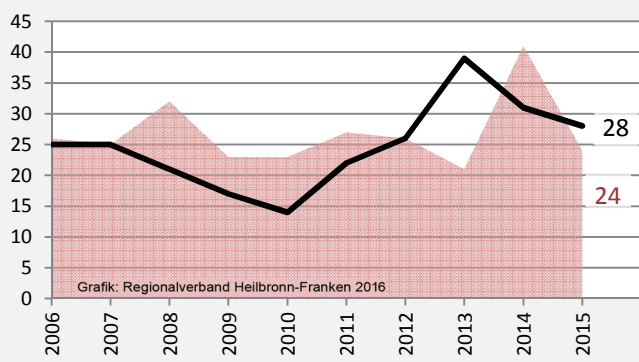

# Stimpfach - Bevölkerung

## Bevölkerungsstand in Stimpfach (2006 bis 2015)

Grafik: Regionalverband Heilbronn-Franken 2016

## Bevölkerungsentwicklung in Stimpfach (seit 2006)

Grafik: Regionalverband Heilbronn-Franken 2016

Geburten und Sterbefälle in Stimpfach

## 5-Jahres-Wertung (2011 - 2015): natürliche Bevölkerungsentwicklung pro 1.000 Einwohner