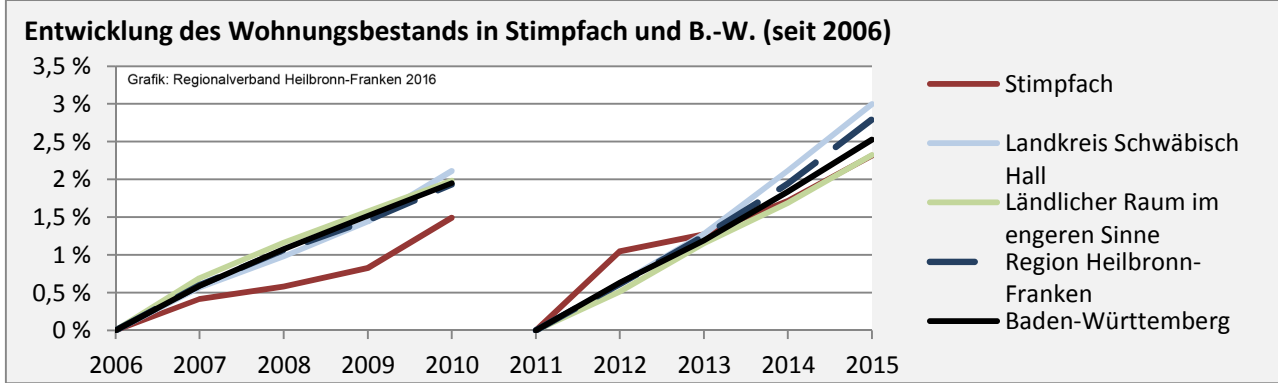

Stimpfach - Wohnungsbestand und -entwicklung

Datengrundlage: Statistisches Landesamt Baden-Württemberg (ab 2011: Zensus 2011)

Abbildungen und Berechnungen: Regionalverband Heilbronn-Franken