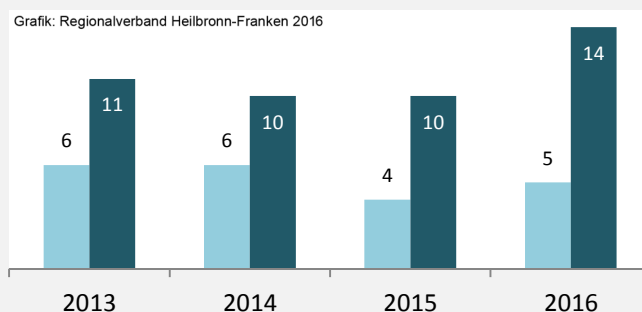

## sozialvers. Beschäftigung (SvB) in Stimpfach (2007 bis 2016)

Grafik: Regionalverband Heilbronn-Franken 2016

## prozentuale Entwicklung der SvB in Stimpfach (seit 2007)

Grafik: Regionalverband Heilbronn-Franken 2016

■ produzierendes Gewerbe ■ Dienstleistungen

## 5-Jahres-Wertung (2011 bis 2016):

Beschäftigungsgewinne / -verluste pro 1.000 Beschäftigte

## Arbeitslosigkeit in Stimpfach

■ unter 25 Jahren ■ über 55 Jahre

Grafik: Regionalverband Heilbronn-Franken 2016

Datengrundlage: Statistik der Bundesagentur für Arbeit

Abbildungen und Berechnungen: Regionalverband Heilbronn-Franken