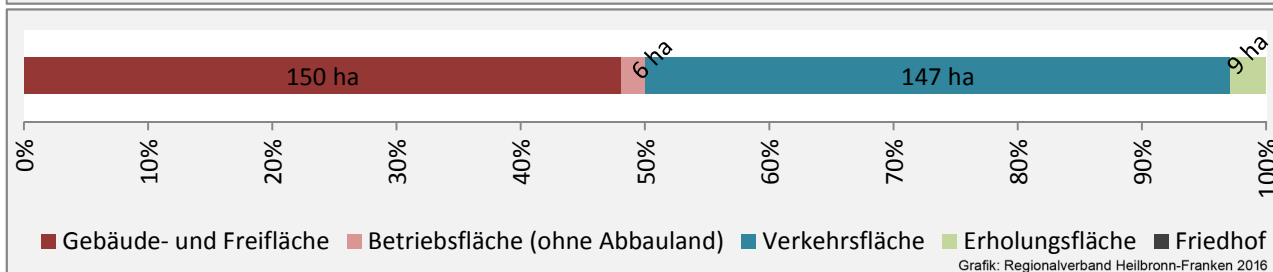

Stimpfach - Flächenentwicklung

Datengrundlage: Landesamt für Statistik Baden-Württemberg

Abbildungen und Berechnungen: Regionalverband Heilbronn-Franken