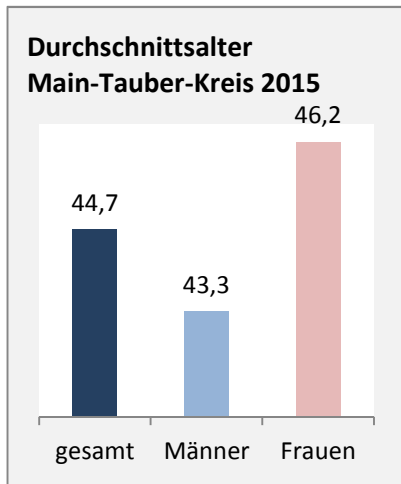

Main-Tauber-Kreis - Bevölkerung

Bevölkerungsstand im Main-Tauber-Kreis (2006 bis 2015)

Grafik: Regionalverband Heilbronn-Franken 2016

Bevölkerungsentwicklung im Main-Tauber-Kreis (seit 2006)

Grafik: Regionalverband Heilbronn-Franken 2016

Geburten und Sterbefälle im Main-Tauber-Kreis

5-Jahres-Wertung (2011 - 2015): natürliche Bevölkerungsentwicklung pro 1.000 Einwohner

Wanderungssaldi im Main-Tauber-Kreis

Grafik: Regionalverband Heilbronn-Franken 2016

5-Jahres-Wertung (2011 - 2015): Wanderungsgewinne bzw. -verluste pro 1.000 Einwohner

Datengrundlage: Landesamt für Statistik Baden-Württemberg

Abbildungen und Berechnungen: Regionalverband Heilbronn-Franken

Main-Tauber-Kreis - Bevölkerung

Main-Tauber-Kreis - Beschäftigung

sozialvers. Beschäftigung (SvB) im Main-Tauber-Kreis (2006 bis 2015)

Grafik: Regionalverband Heilbronn-Franken 2016

prozentuale Entwicklung der SvB im Main-Tauber-Kreis (seit 2006)