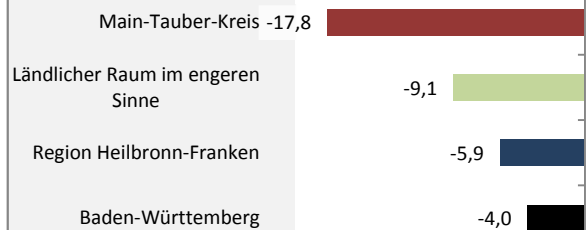

5-Jahres-Wertung (2011 - 2015): natürliche Bevölkerungsentwicklung pro 1.000 Einwohner