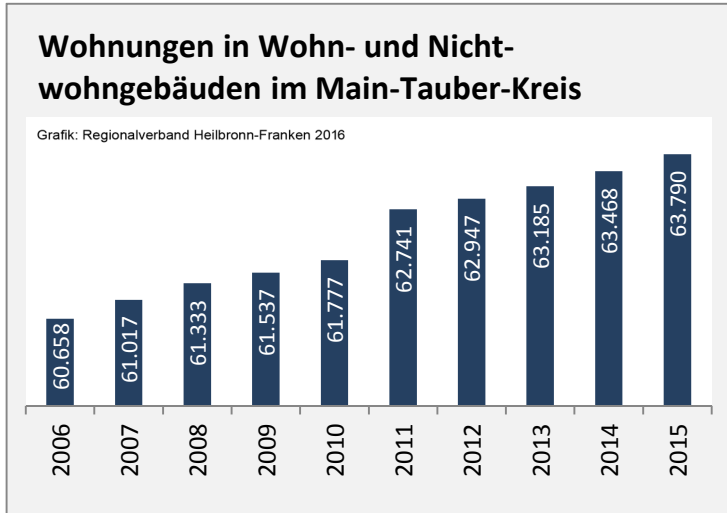

Main-Tauber-Kreis - Wohnungsbestand und -entwicklung

Datengrundlage: Statistisches Landesamt Baden-Württemberg (ab 2011: Zensus 2011)

Abbildungen und Berechnungen: Regionalverband Heilbronn-Franken