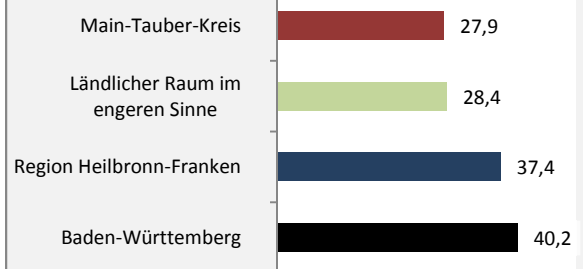

5-Jahres-Wertung (2011 - 2015): Wanderungsgewinne bzw. -verluste pro 1.000 Einwohner

Datengrundlage: Landesamt für Statistik Baden-Württemberg

Abbildungen und Berechnungen: Regionalverband Heilbronn-Franken