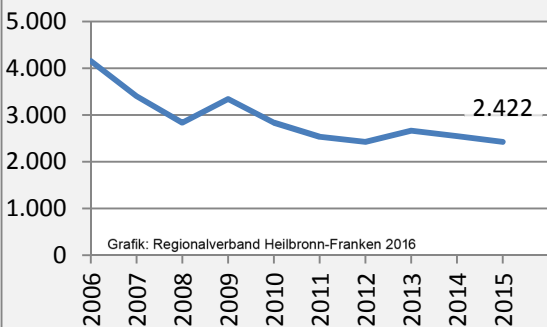

Arbeitslosigkeit im Main-Tauber-Kreis

Grafik: Regionalverband Heilbronn-Franken 2016