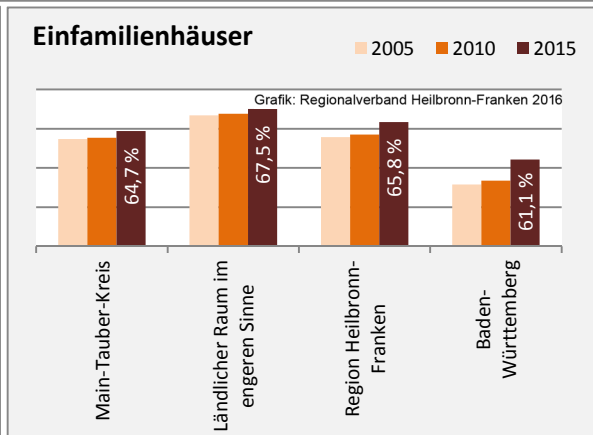

Main-Tauber-Kreis - Wohnungsbestand und -entwicklung

Datengrundlage: Statistisches Landesamt Baden-Württemberg (ab 2011: Zensus 2011)

Abbildungen und Berechnungen: Regionalverband Heilbronn-Franken