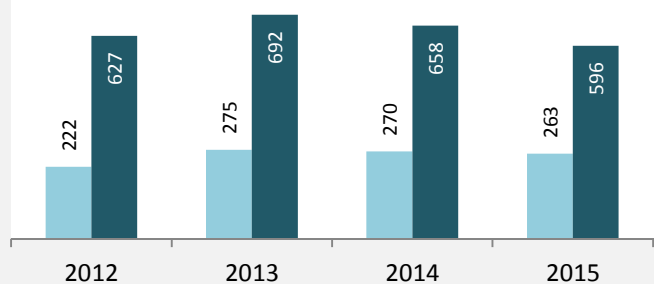

Arbeitslosigkeit im Main-Tauber-Kreis

■ unter 25 Jahre ■ über 55 Jahre

Grafik: Regionalverband Heilbronn-Franken 2016

Datengrundlage: Bundesagentur für Arbeit

Abbildungen und Berechnungen: Regionalverband Heilbronn-Franken