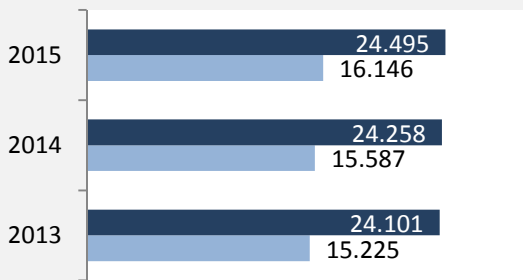

Main-Tauber-Kreis - Beschäftigung

sozialvers. Beschäftigung (SvB) im Main-Tauber-Kreis (2006 bis 2015)

Grafik: Regionalverband Heilbronn-Franken 2016

prozentuale Entwicklung der SvB im Main-Tauber-Kreis (seit 2006)

Grafik: Regionalverband Heilbronn-Franken 2016

■ produzierendes Gewerbe ■ Dienstleistungen

5-Jahres-Wertung (2010 bis 2015):

Beschäftigungsgewinne / -verluste pro 1.000 Beschäftigte

Arbeitslosigkeit im Main-Tauber-Kreis

Grafik: Regionalverband Heilbronn-Franken 2016

Arbeitslosigkeit im Main-Tauber-Kreis

■ unter 25 Jahre ■ über 55 Jahre

Grafik: Regionalverband Heilbronn-Franken 2016

Datengrundlage: Bundesagentur für Arbeit

Abbildungen und Berechnungen: Regionalverband Heilbronn-Franken