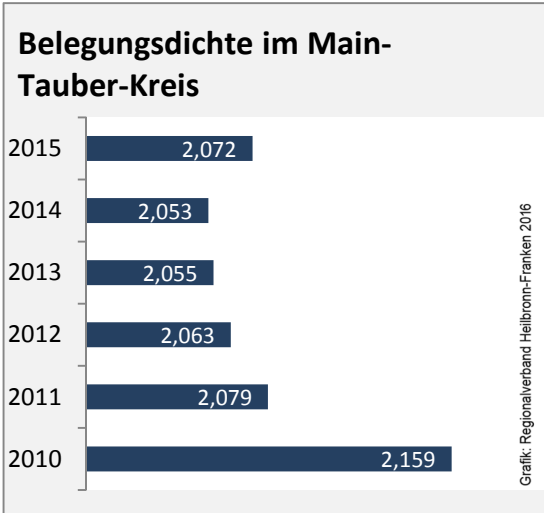

Main-Tauber-Kreis - Wohnungsbestand und -entwicklung

Datengrundlage: Statistisches Landesamt Baden-Württemberg (ab 2011: Zensus 2011)

Abbildungen und Berechnungen: Regionalverband Heilbronn-Franken