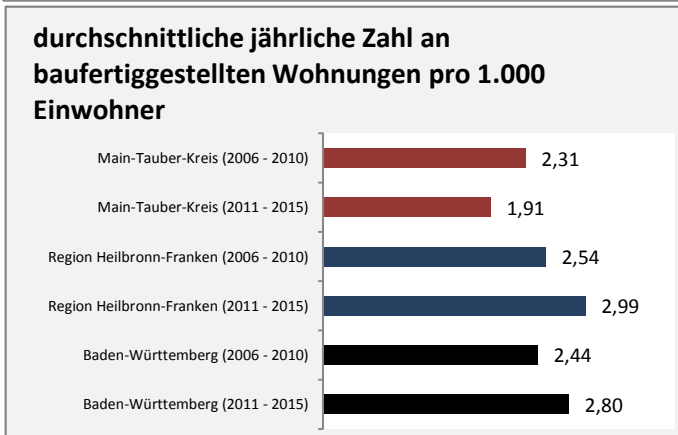

Main-Tauber-Kreis - Wohnungsbestand und -entwicklung

Datengrundlage: Statistisches Landesamt Baden-Württemberg (ab 2011: Zensus 2011)

Abbildungen und Berechnungen: Regionalverband Heilbronn-Franken