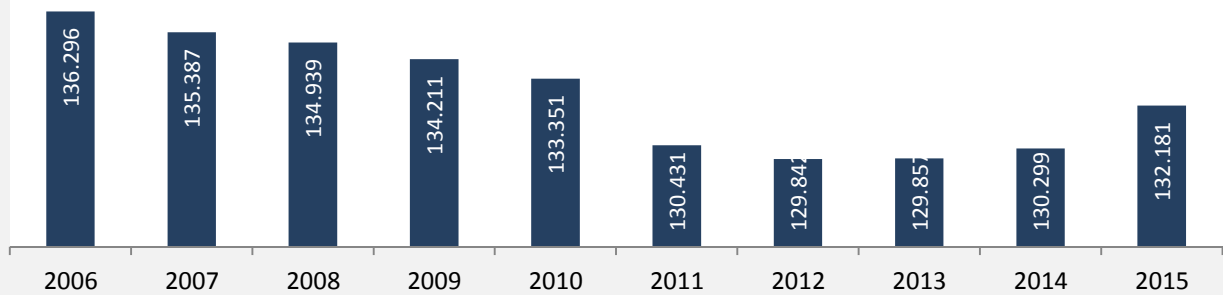

Main-Tauber-Kreis - Bevölkerung

Bevölkerungsstand im Main-Tauber-Kreis (2006 bis 2015)

Grafik: Regionalverband Heilbronn-Franken 2016

Bevölkerungsentwicklung im Main-Tauber-Kreis (seit 2006)

Grafik: Regionalverband Heilbronn-Franken 2016

Geburten und Sterbefälle im Main-Tauber-Kreis

5-Jahres-Wertung (2011 - 2015): natürliche Bevölkerungsentwicklung pro 1.000 Einwohner

Wanderungssaldi im Main-Tauber-Kreis

Grafik: Regionalverband Heilbronn-Franken 2016