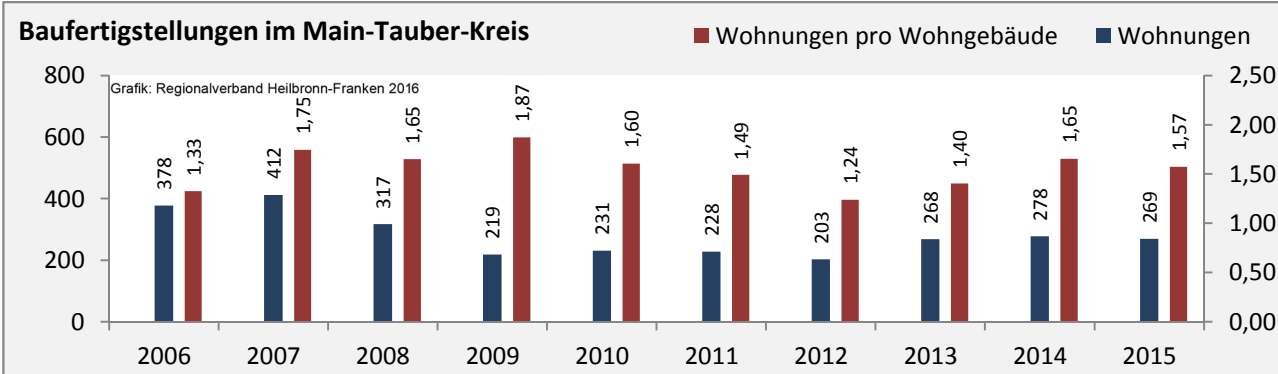

Main-Tauber-Kreis - Wohnungsbestand und -entwicklung

Datengrundlage: Statistisches Landesamt Baden-Württemberg (ab 2011: Zensus 2011)

Abbildungen und Berechnungen: Regionalverband Heilbronn-Franken