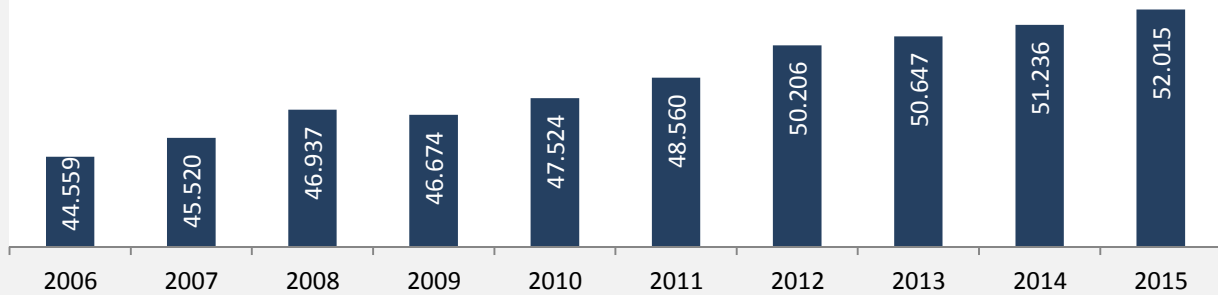

Main-Tauber-Kreis - Beschäftigung

sozialvers. Beschäftigung (SvB) im Main-Tauber-Kreis (2006 bis 2015)

Grafik: Regionalverband Heilbronn-Franken 2016