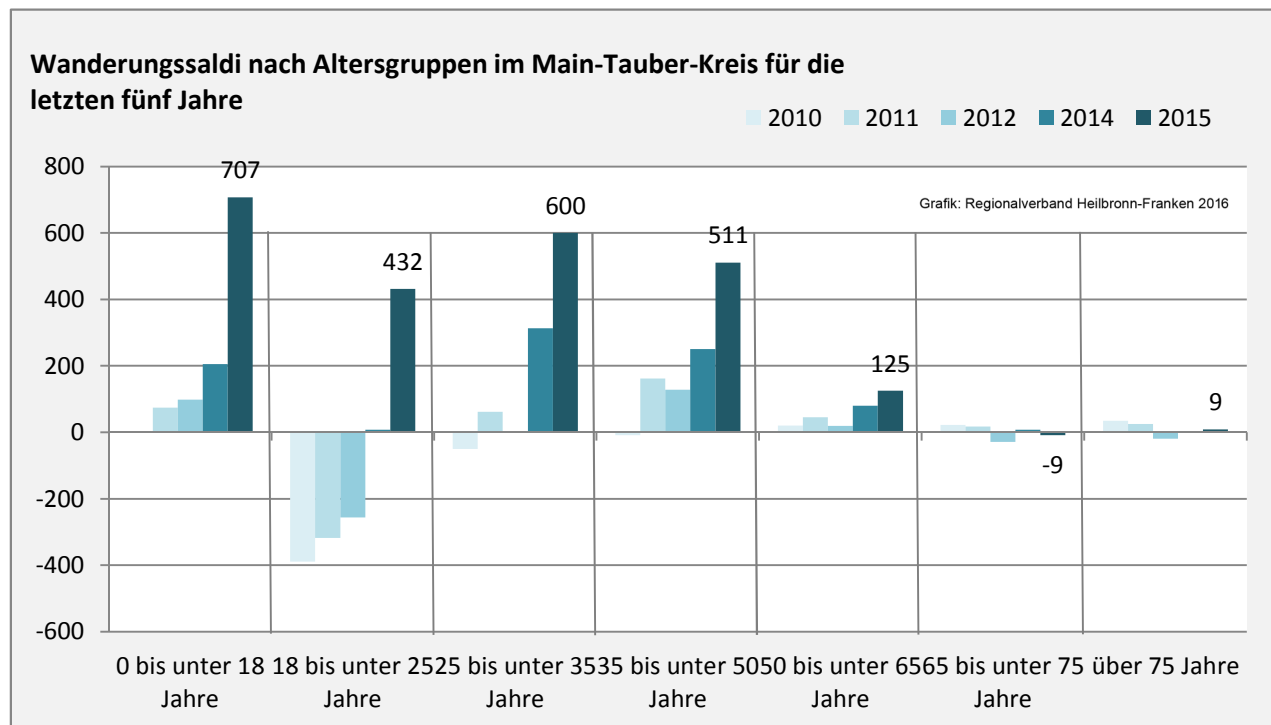

Main-Tauber-Kreis - Bevölkerung

Bevölkerungsstand im Main-Tauber-Kreis (2006 bis 2015)

Grafik: Regionalverband Heilbronn-Franken 2016

Bevölkerungsentwicklung im Main-Tauber-Kreis (seit 2006)

Grafik: Regionalverband Heilbronn-Franken 2016

Geburten und Sterbefälle im Main-Tauber-Kreis

5-Jahres-Wertung (2011 - 2015): natürliche Bevölkerungsentwicklung pro 1.000 Einwohner

Wanderungssaldi im Main-Tauber-Kreis

Grafik: Regionalverband Heilbronn-Franken 2016

5-Jahres-Wertung (2011 - 2015): Wanderungsgewinne bzw. -verluste pro 1.000 Einwohner

Datengrundlage: Landesamt für Statistik Baden-Württemberg

Abbildungen und Berechnungen: Regionalverband Heilbronn-Franken

Main-Tauber-Kreis - Bevölkerung

Main-Tauber-Kreis - Beschäftigung

sozialvers. Beschäftigung (SvB) im Main-Tauber-Kreis (2006 bis 2015)

Grafik: Regionalverband Heilbronn-Franken 2016

prozentuale Entwicklung der SvB im Main-Tauber-Kreis (seit 2006)