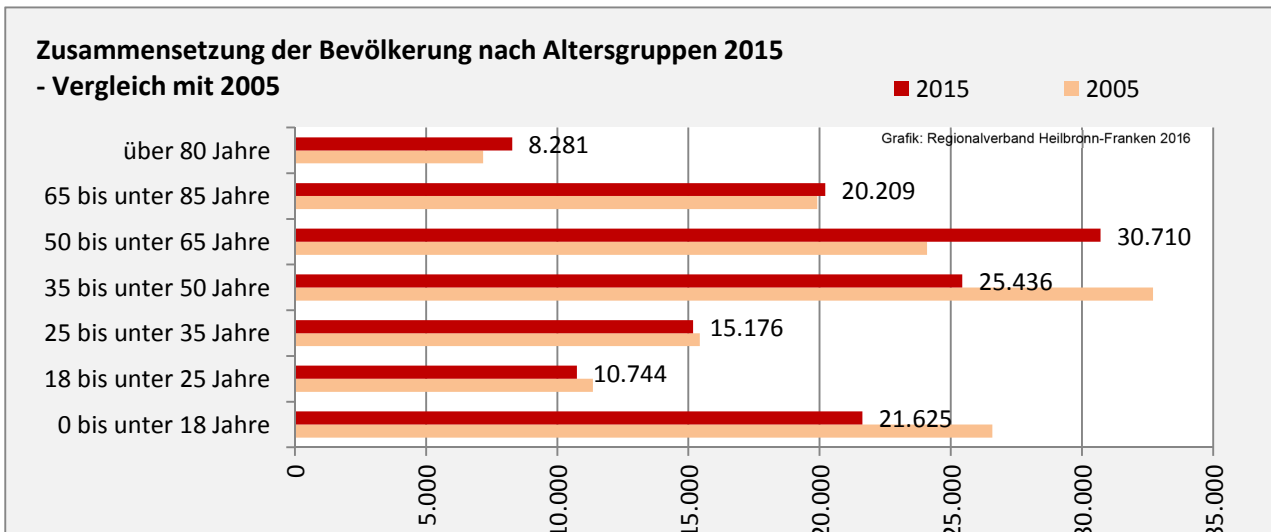

Main-Tauber-Kreis - Bevölkerung