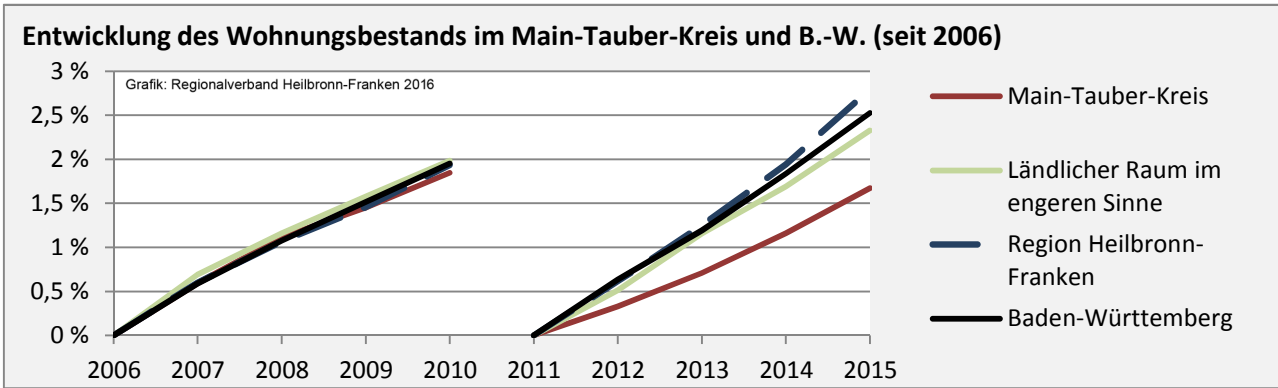

Main-Tauber-Kreis - Wohnungsbestand und -entwicklung

Datengrundlage: Statistisches Landesamt Baden-Württemberg (ab 2011: Zensus 2011)

Abbildungen und Berechnungen: Regionalverband Heilbronn-Franken