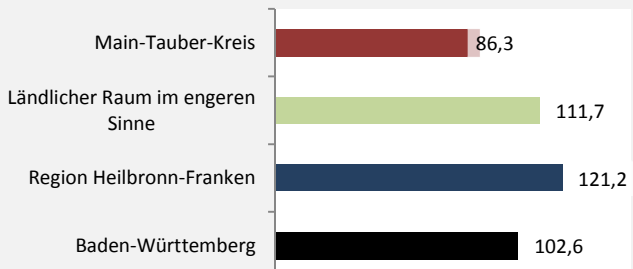

5-Jahres-Wertung (2010 bis 2015):

Beschäftigungsgewinne / -verluste pro 1.000 Beschäftigte