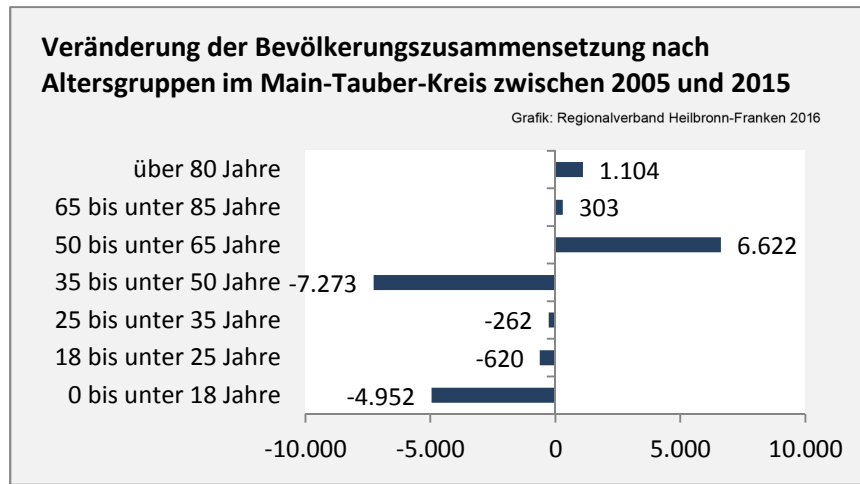

Main-Tauber-Kreis - Bevölkerung

Bevölkerungsstand im Main-Tauber-Kreis (2006 bis 2015)

Grafik: Regionalverband Heilbronn-Franken 2016

Bevölkerungsentwicklung im Main-Tauber-Kreis (seit 2006)

Grafik: Regionalverband Heilbronn-Franken 2016

Geburten und Sterbefälle im Main-Tauber-Kreis

5-Jahres-Wertung (2011 - 2015): natürliche Bevölkerungsentwicklung pro 1.000 Einwohner

Wanderungssaldi im Main-Tauber-Kreis

Grafik: Regionalverband Heilbronn-Franken 2016

Main-Tauber-Kreis - Bevölkerung

Main-Tauber-Kreis - Beschäftigung

sozialvers. Beschäftigung (SvB) im Main-Tauber-Kreis (2006 bis 2015)

Grafik: Regionalverband Heilbronn-Franken 2016

prozentuale Entwicklung der SvB im Main-Tauber-Kreis (seit 2006)