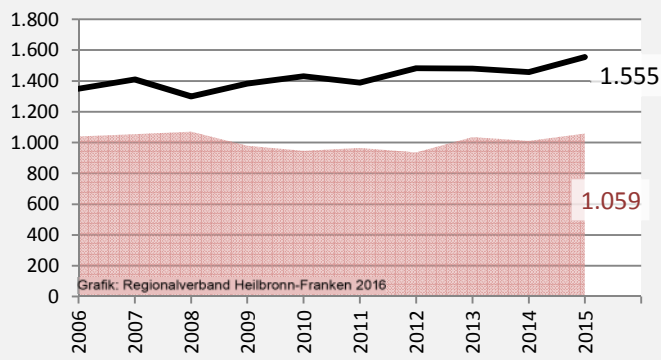

Main-Tauber-Kreis - Bevölkerung

Bevölkerungsstand im Main-Tauber-Kreis (2006 bis 2015)

Grafik: Regionalverband Heilbronn-Franken 2016

Bevölkerungsentwicklung im Main-Tauber-Kreis (seit 2006)

Grafik: Regionalverband Heilbronn-Franken 2016

Geburten und Sterbefälle im Main-Tauber-Kreis

5-Jahres-Wertung (2011 - 2015): natürliche Bevölkerungsentwicklung pro 1.000 Einwohner

Wanderungssaldi im Main-Tauber-Kreis

Grafik: Regionalverband Heilbronn-Franken 2016